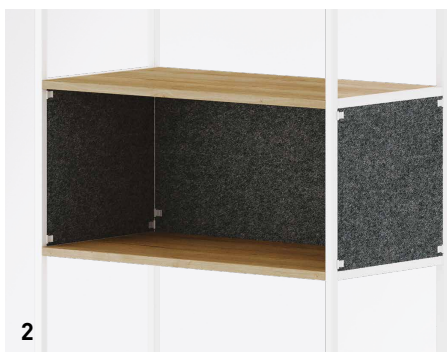

ACTA.PRO INFOKAART

Stalen frame gelast, met dwarsbuizen	■
Hoogtes incl. stelpoten	405 mm (1 OH¹), 780 mm (2 OH¹), 1155 mm (3 OH¹), 1530 mm (4 OH¹), 1905 mm (5 OH¹), 2280 mm (6 OH¹)
Breedtes	450 mm, 600 mm, 800 mm, 1000 mm, 1200 mm, 1600 mm
Dieptes	Design hoekig: 430 mm Design rond: 450 mm
Inbouwelementen	
Legborden	■
Verbindingslegborden	□
Verstevigingselement	■
Vulling	□
Werkblad	□
Plantenbak, design-plantenbox, cateringbox	□
Garderobestang	□
PET-vlies corpus met draaideur	□
Corpuselementen	
Stellingelement, draaideurelement, vitrine-element met glazen front	□
Kastelement met dubbele lade	□
Frontelement met klep, schuifdeurelement, lockerelement	□
Schuifpaneel	
PET-vlies	□
Strekmetaal	□
Whiteboard	□
Toebehoren	
Benodighedenbox, boekensteun	□
Cateringwagen mobiel	□
■ Basisuitvoering □ Optie ¹OH = ordnerhoogte	

1

1 | KLIK-VERBINDINGSTECHNIEK
voor verbinding van ladder en dwarsbuis.

HET SYSTEEM MET DE KLIK

Het eenvoudige klik-systeem maakt ongecompliceerd en tijdbesparend monteren en demonteren mogelijk. Legborden of kastcorpusen worden eenvoudig op de dwarsbuizen vastgeschroefd.

2

2

2 | VULLINGEN

van gerecycled PET-vlies of kleurig acrylglas kunnen variabel en zonder gereedschap worden vastgeklikt. Desgewenst kunnen ook verschillende materialen met elkaar worden gecombineerd.

3

3 | DICHT ELEMENT MET DRAAIDEUREN

van PET-vlies is nagenoeg als eendelig element ontworpen, dat tussen twee ladders kan worden geplaatst. Voorzien van twee openingen voor eenvoudige bediening.

4

4 | BENODIGDHEDENBOX

van PET-vlies, variabel positioneerbaar om onder een legbord te hangen of als alternatief op het bord te plaatsen. Desgewenst afsluitbaar.

5

5 | PLANTENBOX

met geïntegreerde kunststof bak.