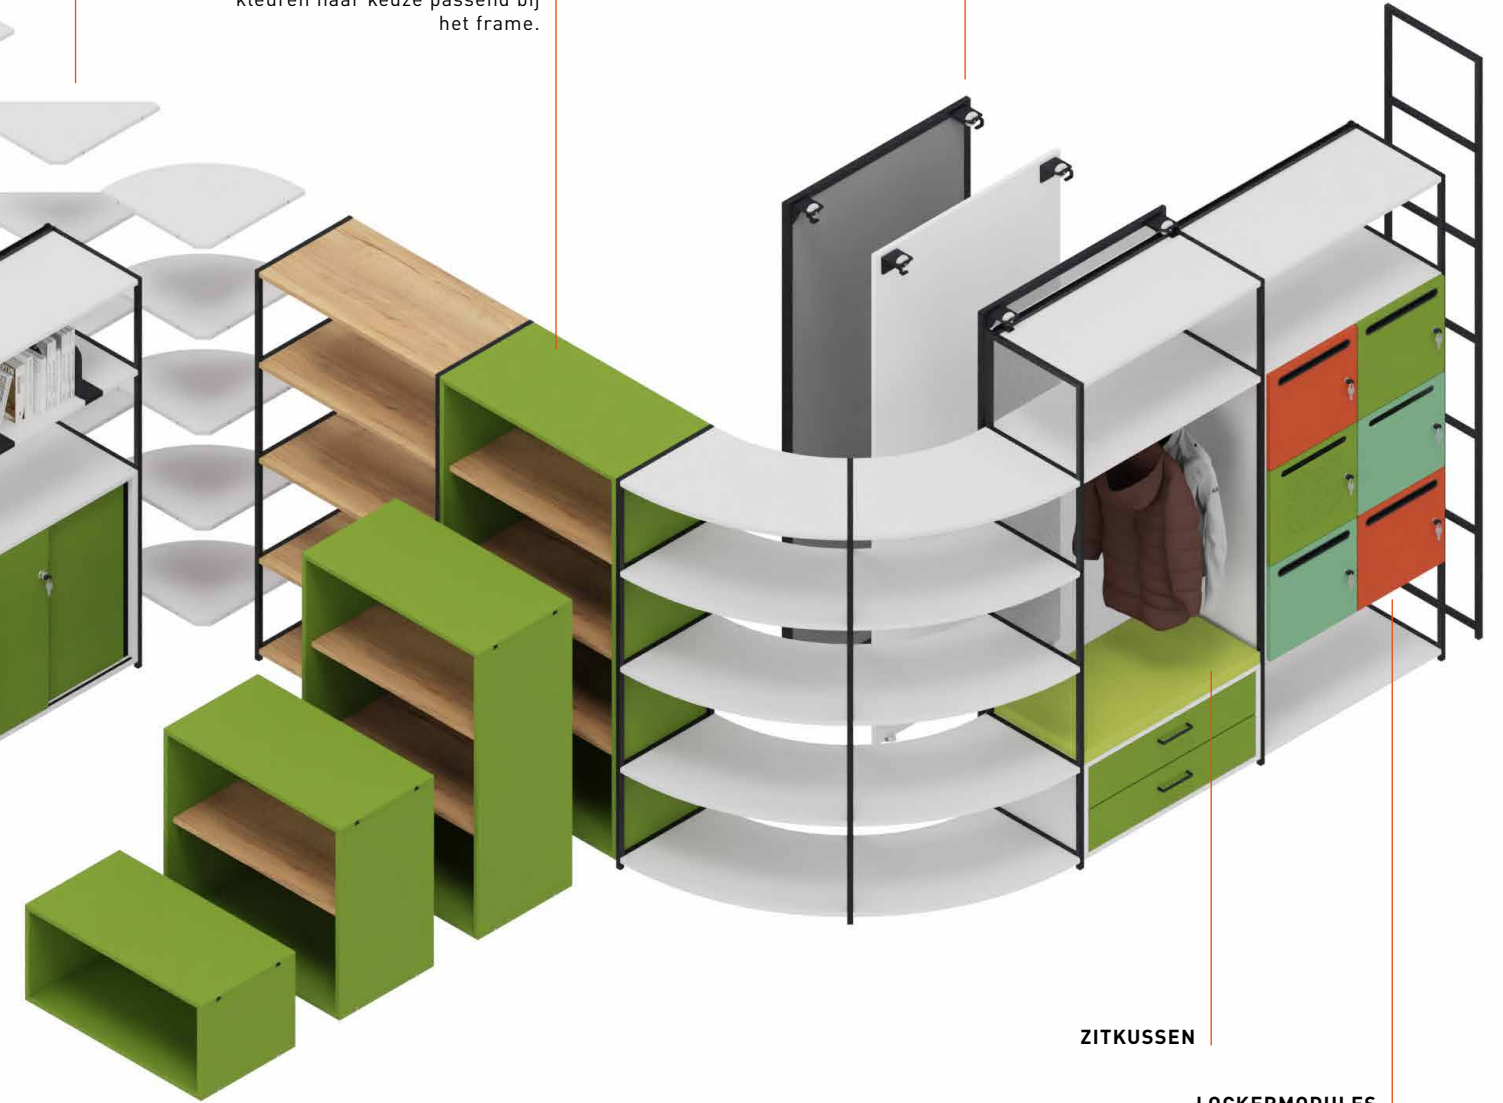

# ACTA.PRO EINDELIJK VERANDERING MET SYSTEEM.

Afsluitbaar barvak met naar beneden toe openende klep.

Verschuifbare achterwand van gepoedercoat strekmetaal. Ook als whiteboard mogelijk.

De vrijstaande stellingcombinatie biedt opberg-ruimte, afscheiding en structuur. Deze is verkrijgbaar met **kleurig acrylglas** of **duurzaam PET-vlies**.

**CORPUS**  
van gerecycled  
PET-vlies.  
Optioneel zijn er  
ook vitrinevarianten  
van glas leverbaar.

**WERK-  
BLAD**

**STELLINGVERBINDING**  
in verschillende designs.

**INLEGBORDEN EN CORPUSSEN**  
in de standaard decordesigns en  
kleuren naar keuze passend bij  
het frame.

# ACTA.PRO INFOKAART

Stalen frame gelast, met dwarsbuizen	■
Hoogtes incl. stelpoten	405 mm (1 OH <sup>1</sup> ), 780 mm (2 OH <sup>1</sup> ), 1155 mm (3 OH <sup>1</sup> ), 1530 mm (4 OH <sup>1</sup> ), 1905 mm (5 OH <sup>1</sup> ), 2280 mm (6 OH <sup>1</sup> )
Breedtes	450 mm, 600 mm, 800 mm, 1000 mm, 1200 mm, 1600 mm
Dieptes	Design hoekig: 430 mm Design rond: 450 mm
<b>Inbouwelementen</b>	
Legborden	■
Verbindingslegborden	□
Verstevigingselement	■
Vulling	□
Werkblad	□
Plantenbak, design-plantenbox, cateringbox	□
Garderobestang	□
PET-vlies corpus met draaideur	□
<b>Corpuselementen</b>	
Stellingelement, draaideurelement, vitrine-element met glazen front	□
Kastelement met dubbele lade	□
Frontelement met klep, schuifdeurelement, lockerelement	□
<b>Schuifpaneel</b>	
PET-vlies	□
Strekmetaal	□
Whiteboard	□
<b>Toebehoren</b>	
Benodighedenbox, boekensteun	□
Cateringwagen mobiel	□
■ Basisuitvoering □ Optie <sup>1</sup> OH = ordnerhoogte	