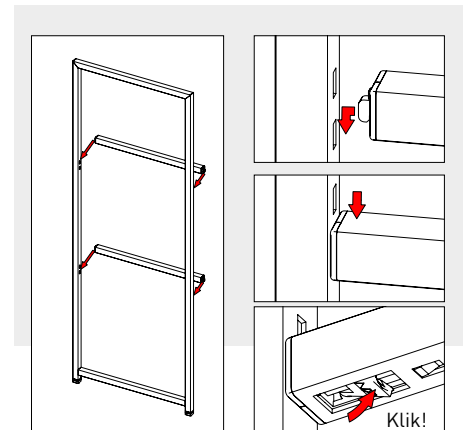

HET SYSTEEM MET DE KLIK

Het eenvoudige klik-systeem maakt ongecompliceerd en tijdbesparend monteren en demonteren mogelijk. Legborden of kastcorpusen worden eenvoudig op de dwarsbuizen vastgeschroefd.