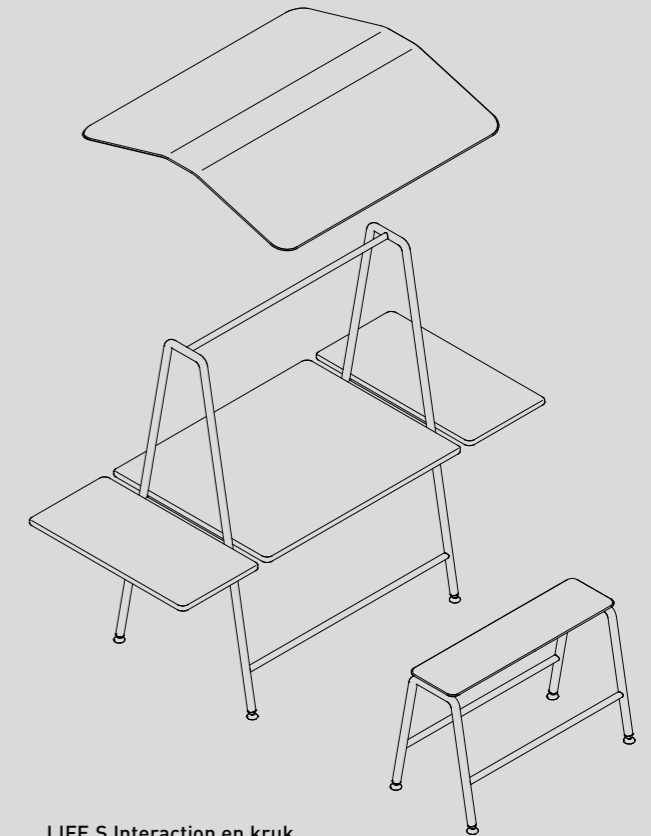

AAN ALLES GEDACHT WAT WERK EFFECTIEF EN BEWEEGLIJK MAAKT

KORT OVERLEG

TAFELSYSTEEM

LIFE.S Interaction en kruk