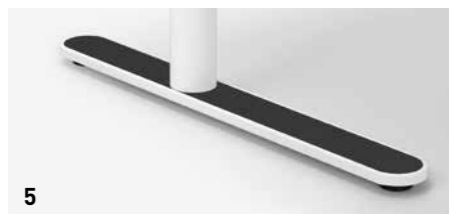

5

3 | KABELKOUS
Voor overzichtelijk kabelmanagement.

4 | ACCENTEN EN 5 | VOETSTEUN
In diverse kleuren voor een individuele vormgeving.