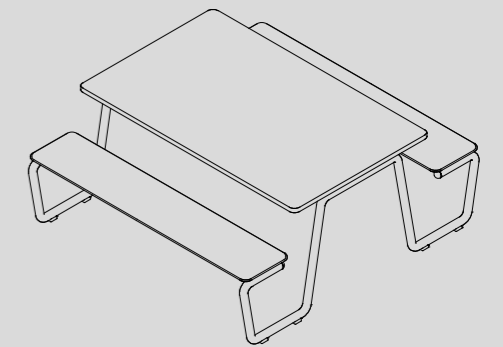

LIFE.S Indoor

VOOR DE SNELLE WERKBESPREKING TUSSENDOR

LIFE.S Indoor
Bank-tafel-combinatie
Vrijstaand | Vergadering

- + Voor spontane gesprekken
- + Gestoffeerde zitbanken
- + Optioneel met elektrische voorzieningen en mediawand