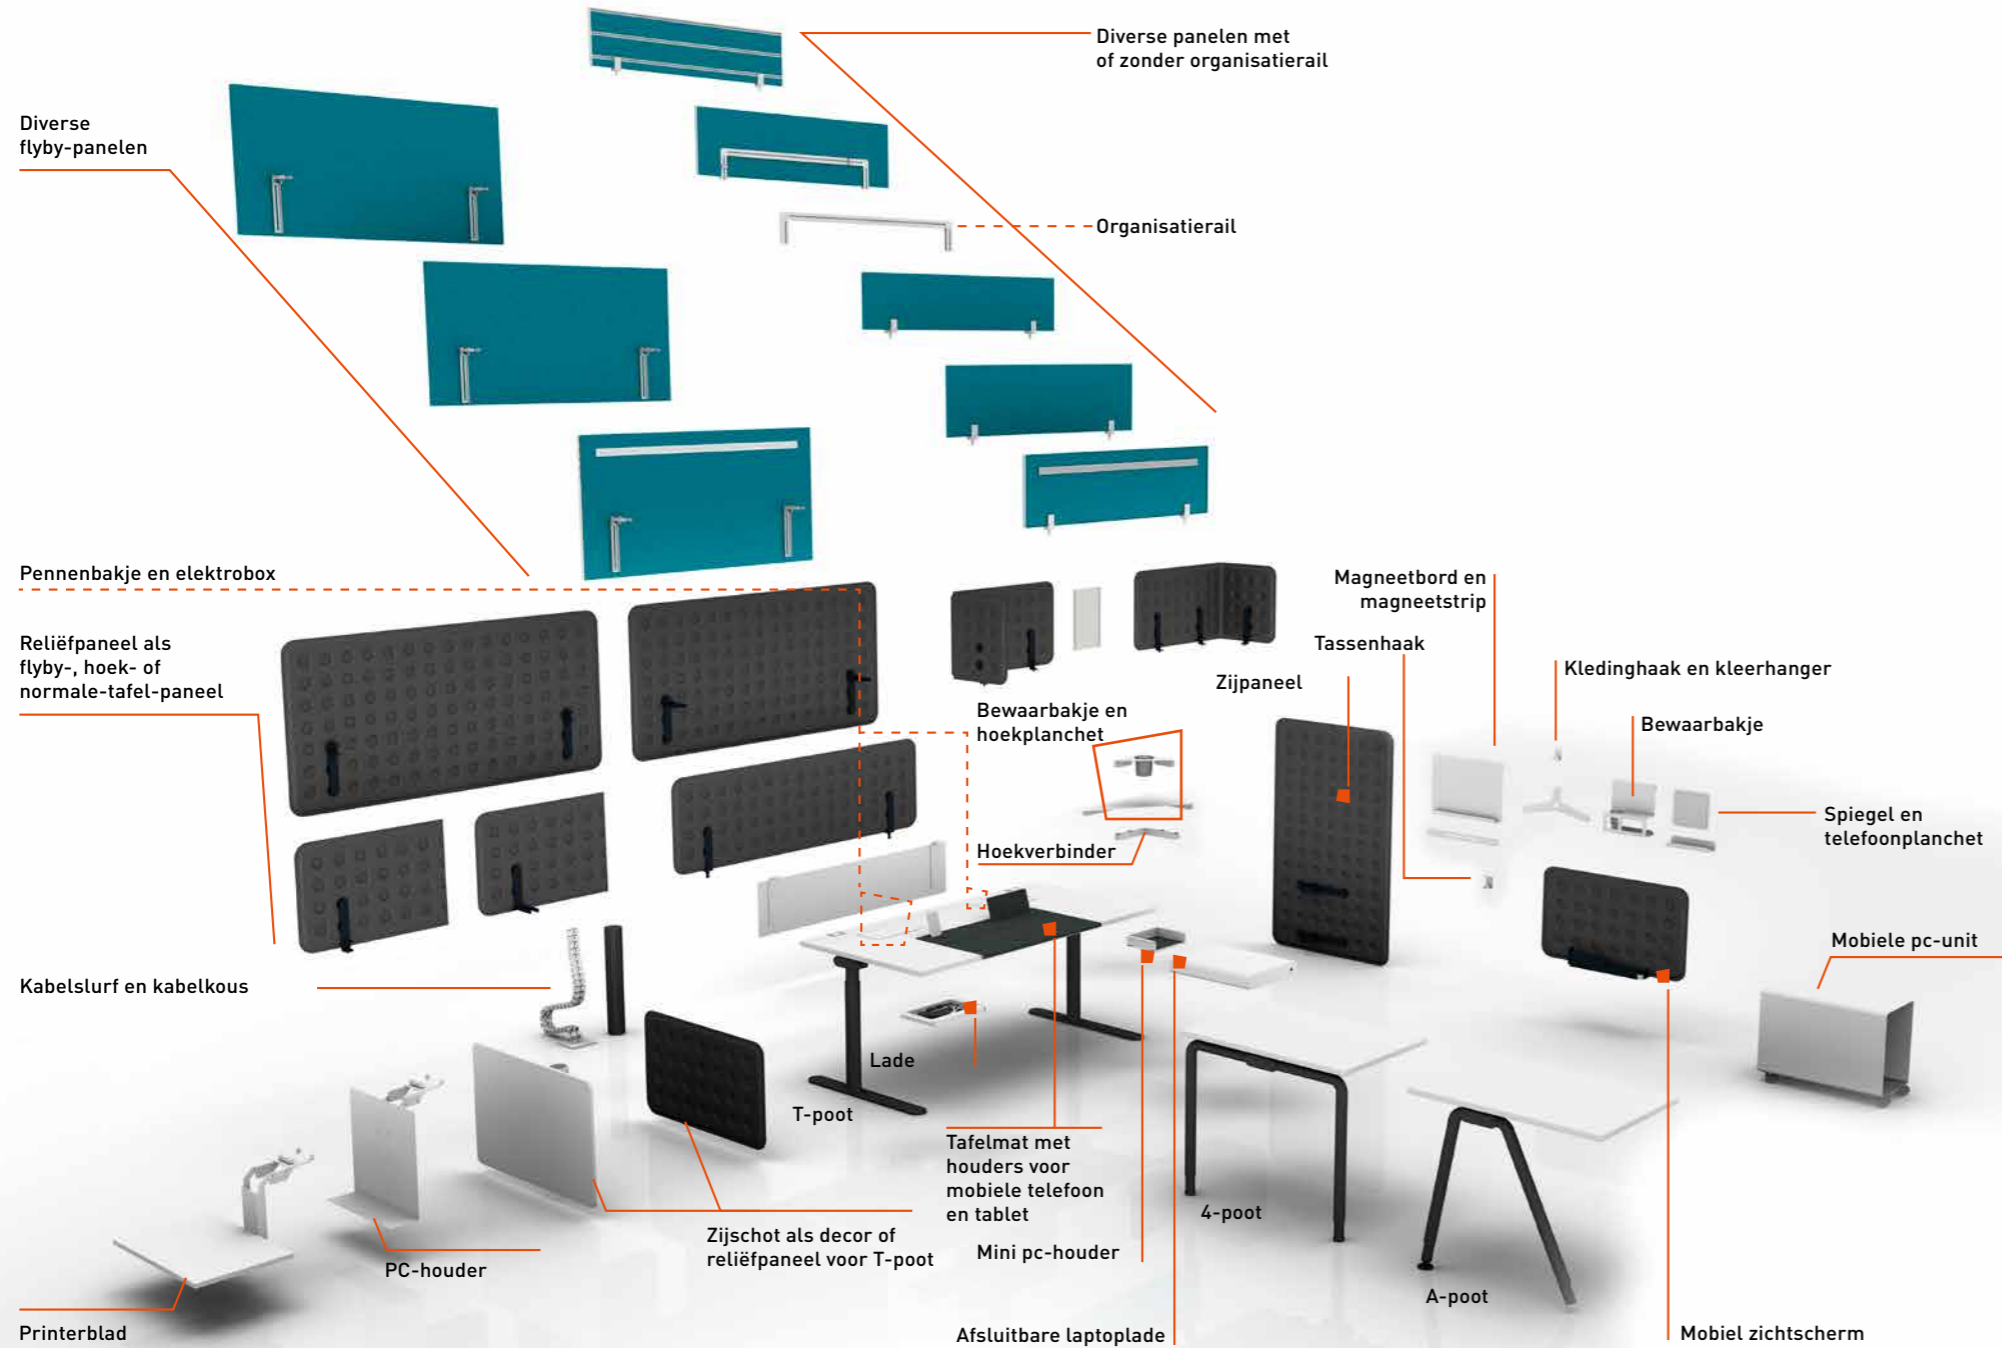

AAN ALLES GEDACHT WAT WERK EFFECTIEF EN BEWEEGLIJK MAAKT

KORT OVERLEG

TAFELSYSTEEM

LIFE.S Interaction en kruk