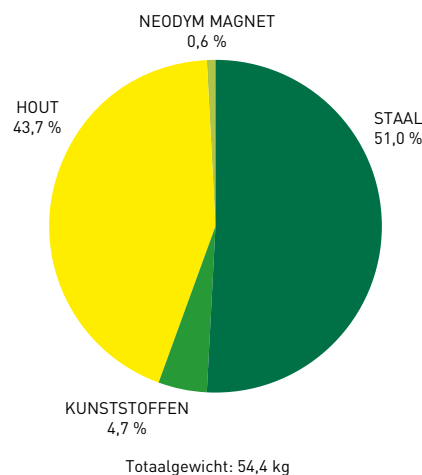

## T-POOT

MILIEUGEGEVENS

K+N-09/22

Onze gecertificeerde, holistische oplossingen voor kantoorinrichtingen dragen ertoe bij het duurzaamheidsprofiel van ondernemingen aanzienlijk te verbeteren.

LIFE.S T-Poot en hoekpaneel bestaat voor 22% uit recyclingmateriaal en is 100% recyclebaar.

### Andeel Materialen

Metaal	kg	%
Staal	27,8	51,0
Neodymium magneet	0,3	0,6

Kunststoffen	kg	%
Paneel (PET)	1,9	3,6
PA6, ABS, POM, PP	0,6	1,1

Hout	kg	%
	23,8	43,7