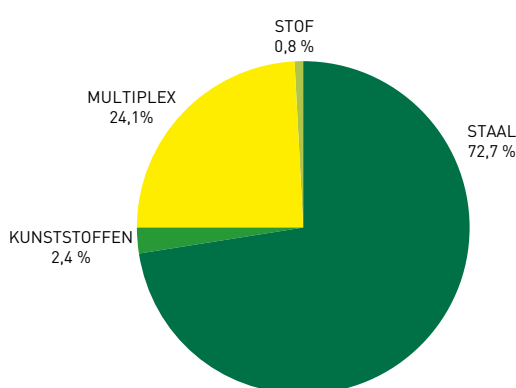

Andeel Materialen

Totaalgewicht: 8,17 kg

Metaal	kg	%
Staal	5,9	72,7

Kunststoffen	kg	%
PU schuim	0,1	1,3
PA	0,1	1,0
PC	< 0,1	0,1

Hout	kg	%
Multiplex	2,0	24,1

Stof	kg	%
	< 0,1	0,8

Product

+ De materiaallijst vermeldt niet alle in dit product gebruikte materialen (bijv. lijmen, coatings) en evenmin verpakkingen.

+ Het aandeel gerecyclede materialen is gebaseerd op informatie van leveranciers resp. algemeen beschikbare informatie.

+ De informatie over de recyclebaarheid heeft zowel betrekking op de materiaalherwinning als op de thermische verwerking.

+ De gegevens hebben betrekking op een specifiek product. De resultaten van andere producten kunnen hiervan afwijken.

Contact: nachhaltigkeit@koenig-neurath.de

Onderneming