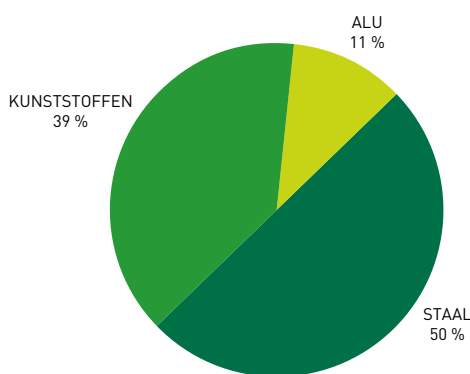

PUBLICA

OBJECT STOEL

MILIEUGEGEVENS

K+N-11/21

Onze gecertificeerde, holistische oplossingen voor kantoorinrichtingen dragen ertoe bij het duurzaamheidsprofiel van ondernemingen aanzienlijk te verbeteren.

PUBLICA object stoel met kunststof schaal bestaat voor 16,1% uit recyclingmateriaal en is praktisch 100% recyclebaar.

Andeel Materialen

Totaalgewicht: 7,6 kg

Metaal	kg	%
Aluminium	0,8	11,0
Staal	3,8	50,0

Kunststoffen	kg	%
PPGF, PA6	3,2	39,0

Product

www.blauer-engel.de/uz117

+ De materiaallijst vermeldt niet alle in dit product gebruikte materialen (bijv. lijmen, coatings) en evenmin verpakkingen.