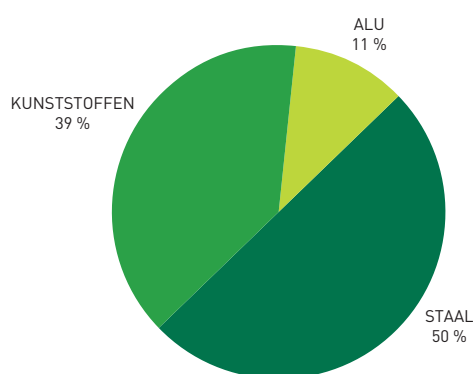

PUBLICA

OBJECT STOEL

MILIEUGEGEVENS

K+N-08/24

Onze gecertificeerde, holistische oplossingen voor kantoorinrichtingen dragen ertoe bij het duurzaamheidsprofiel van ondernemingen aanzienlijk te verbeteren.

PUBLICA object stoel met kunststof schaal bestaat voor 16,1% uit recyclingmateriaal en is praktisch 100% recyclebaar.

Andeel Materialen

Totaalgewicht: 7,6 kg

Metaal	kg	%
Aluminium	0,8	11,0
Staal	3,8	50,0

Kunststoffen	kg	%
PPGF, PA6	3,2	39,0

Product

www.blauer-engel.de/uz117

- + De materiaallijst vermeldt niet alle in dit product gebruikte materialen (bijv. lijmen, coatings) en evenmin verpakkingen.
- + Het aandeel gerecyclede materialen is gebaseerd op informatie van leveranciers resp. algemeen beschikbare informatie.