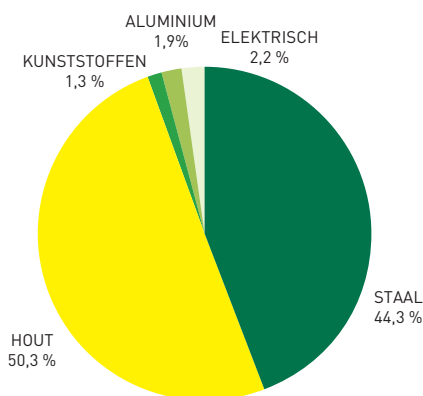

ACTIVE.T

MOTORISCH IN HOOGTE VERSTELBAAR

MILIEUGEGEVENS

K+N-07/24

Onze gecertificeerde, holistische oplossingen voor kantoorinrichtingen dragen ertoe bij het duurzaamheidsprofiel van ondernemingen aanzienlijk te verbeteren.

ACTIVE.T bestaat voor 24,2% uit recyclingmateriaal en is praktisch 100% recyclebaar.

Andeel Materialen

Totaalgewicht: 43,55 kg

Metaal	kg	%
Staal	19,29	44,3
Aluminium	0,82	1,9

Kunststoffen	kg	%
ABS, sonstiges	0,58	1,3