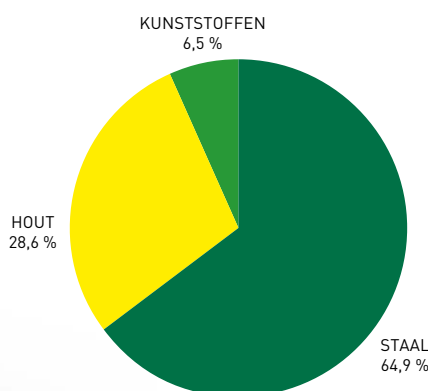

MOVE.ME

STOEL

MILIEUGEGEVENS

K+N-11/21

Onze gecertificeerde, holistische oplossingen voor kantoorinrichtingen dragen ertoe bij het duurzaamheidsprofiel van ondernemingen aanzienlijk te verbeteren.

MOVE.ME stoel bestaat voor 10% uit gerecyclede materialen, die bijna 100% herbruikbaar zijn.

Andeel Materialen

Totaalgewicht: 5,24 kg

Metaal	kg	%
Staal	3,4	64,9

Kunststoffen	kg	%
PC	0,13	2,5
PE schuim	0,21	4,0

Hout	kg	%
Gevormd hout	1,5	28,6

Product

+ De materiaallijst vermeldt niet alle in dit product gebruikte materialen (bijv. lijmen, coatings) en evenmin verpakkingen.