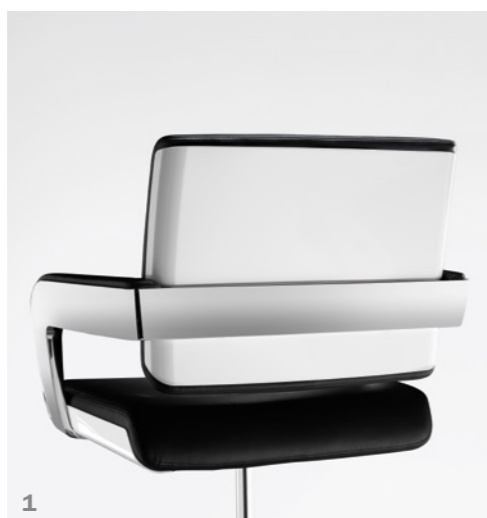

Élégance simple dans le détail. Bescheiden elegantie in detail.

1

1 | CONVIVIAL

Le dossier, mi-haut ou haut. La coque dorsale – noire ou blanche – en matière synthétique brillante. Les pièces métalliques chromées brillantes posent des accents en tant qu'éléments de design.

1 | UITNODIGEND

De rugleuning, middelhoog of hoog. De rugschaal – zwart of wit – in hoogglanzend kunststof. De metalen delen in hoogglans verchromd accentueren de designelementen.

1

1

2

3

2 | HAUTEMENT QUALITATIF

Toute la collection se distingue par une grande qualité de fabrication. Les coutures sur toute la longueur sont un élément de design caractéristique.

2 | HOOGWAARDIG

De complete collectie fascineert door hoge afwerkingskwaliteit. Doorlopende naden als belangrijk designelement.

3 | ORIGINAL

Avec sa surface d'assise inclinée vers l'arrière, le fauteuil lounge offre confort d'assise optimal combiné à un design qui se remarque.

3 | OPVALLEND

Met de naar achteren hellende zitting biedt de loungestoel maximaal zitcomfort gecombineerd met een opvallend design.

4

5

4 | ÉLANCÉ

Fauteuil de conférence avec siège oscillant et dossier en suspension oscillatoire.

4 | ZWIERIG

Conferentiestoel met bewegende zitting en schommelend opgehangen rug.

5

5 | VARIABLE

Pied cruciforme chromé brillant.

5 | VARIABEL

Kruisvoet hoogglans verchromd.

6

7

6 | CONFORTABLE

Le rembourrage des accoudoirs – au choix en tissu ou en cuir – offre maintien et soutien.

6 | COMFORTABEL

De armleuning-bekleding – naar keuze in stof of leder – biedt houvast en ondersteunt.

7 | ÉLÉGANT

Le mécanisme chromé brillant du fauteuil de direction rallie tous les suffrages, et pas uniquement par son fonctionnement.

7 | LUXUEUS

De met hoogglans verchromde mechaniek van de directiestoel overtuigt niet enkel functioneel.