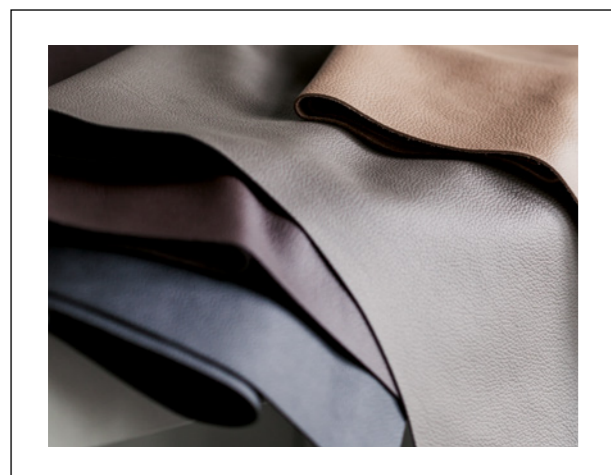

**UN DESIGN AMBITIEUX
POUR LES CONFÉRENCES**
**AANSPREKENDE VORMGEVING
VOOR CONFERENTIES**

König + Neurath mise sur des cuirs écologiques de qualité supérieure issus d'une production durable. Certifié par le label écologique « Ange bleu ». – Une qualité que l'on ressent.*

König + Neurath richt zich op de productie van hoogwaardig en duurzaam en ecologisch leer. Gecertificeerd met het milieulabel "Blauer Engel" – kwaliteit die je voelt.*

CHARTA - CONÇUE PAR ITO® DESIGN - SATISFAIT AUX PLUS HAUTES EXIGENCES DE DESIGN ET DE FABRICATION. LA COQUE DORSALE NOIRE OU BLANCHE SE REMARQUE AUSSITÔT PAR LE BRILLANT DE SA MATIÈRE SYNTHÉTIQUE. PIED CRUCIFORME, PARTIES LATÉRALES DES ACCOUDOIRS ET SUPPORT DORSAL SONT DISPONIBLES EN CHROME BRILLANT. TISSUS ET CUIRS DE QUALITÉ SUPÉRIEURE VIENNENT COMPLÉTER CETTE COLLECTION.

CHARTA - ONTWORPEN DOOR ITO® DESIGN - VOLDOET AAN DE HOOGSTE EISEN QUA DESIGN EN AFWERKING. DE RUGSCHAAL IN HET ZWART OF WIT IS BEKOORLIJK DOOR HOOGGLANZEND KUNSTSTOF. KRUISVOET, ZIJSTUKKEN VAN DE ARMLEUNINGEN EN RUGDRAGER ZIJN IN HOOGGLANSCROOM VERKRIJGBAAR. HOOGWAARDIGE STOFFEN EN LUXUEUS LEDER RONDEN DE COLLECTIE AF.

* Les différences de couleurs par rapport aux coloris originaux sont liées à la technique d'impression.

* Om druktechnische redenen zijn kleurafwijkingen t.o.v. de originele kleuren mogelijk.