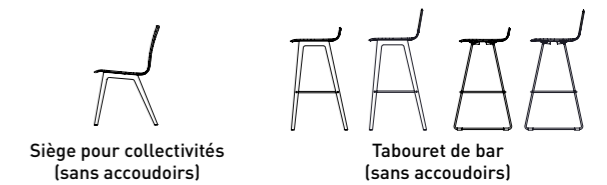

MOVE.MIX

Siège pour collectivités
(sans accoudoirs)

Tabouret de bar
(sans accoudoirs)

Piétement *1, 2, 3, 4, 5, 6

Piétement 4 pieds
(chêne naturel)

Piétement en fil d'acier,
forme patins (chromé ou
noir mat structuré)

Coque

Décor bois blanc
- sans rembourrage
- assise rembourrée
- assise et dossier rembourrés

Chêne naturel
- sans rembourrage
- assise rembourrée
- assise et dossier rembourrés

Rembourrage intégral
avec bourrelet entièrement
rembourré

Cuir Bruciato brun,
sans rembourrage

Matière plastique blanche
- sans rembourrage
- assise rembourrée

Dimensions

Hauteur d'assise - avec rembourrage - sans rembourrage	430 mm 420 mm	790 mm 780 mm
Largeur d'assise	430 mm	380 mm
Profondeur d'assise	440 mm	430 mm
Largeur du dossier	440 mm	365 mm

Options

Patins pour moquette

Patins en feutre pour sols durs

■ Série □ Option

*1

*2

*3

*4

*5

*6