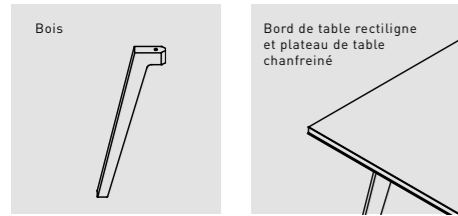

Tables d'appoint

Tables basses, carrées ou triangulaires, hauteur 275 mm	<input checked="" type="checkbox"/>
Table de réunion Lift, réglable en hauteur entre 470 mm et 670 mm, plateau Ø 500 mm pivotant	<input checked="" type="checkbox"/>
Table d'appoint sur 3 pieds, plateau Ø 500 mm	<input checked="" type="checkbox"/>
Table de réunion hauteur 732 mm ou hauteur debout 1060 mm	<input checked="" type="checkbox"/>
Pieds en tube d'acier Ø 45 mm époxydé ou pieds en chêne massif	<input checked="" type="checkbox"/>
Table de réunion hauteur fixe 720 mm, plateau Ø 800 mm sur embase ronde	<input checked="" type="checkbox"/>

DÉTAILS

1 | GUIDAGE DÉCORATIF DES CÂBLES

Avec la gaine à câbles, les câbles cheminent le long de la patte de la table. Finis les risques de trébuchement.

2 | CACHE-GOULOTTE INTÉGRÉ

Positionné au milieu, le cache-goulotte accessible des deux côtés assure un accès rapide aux prises.