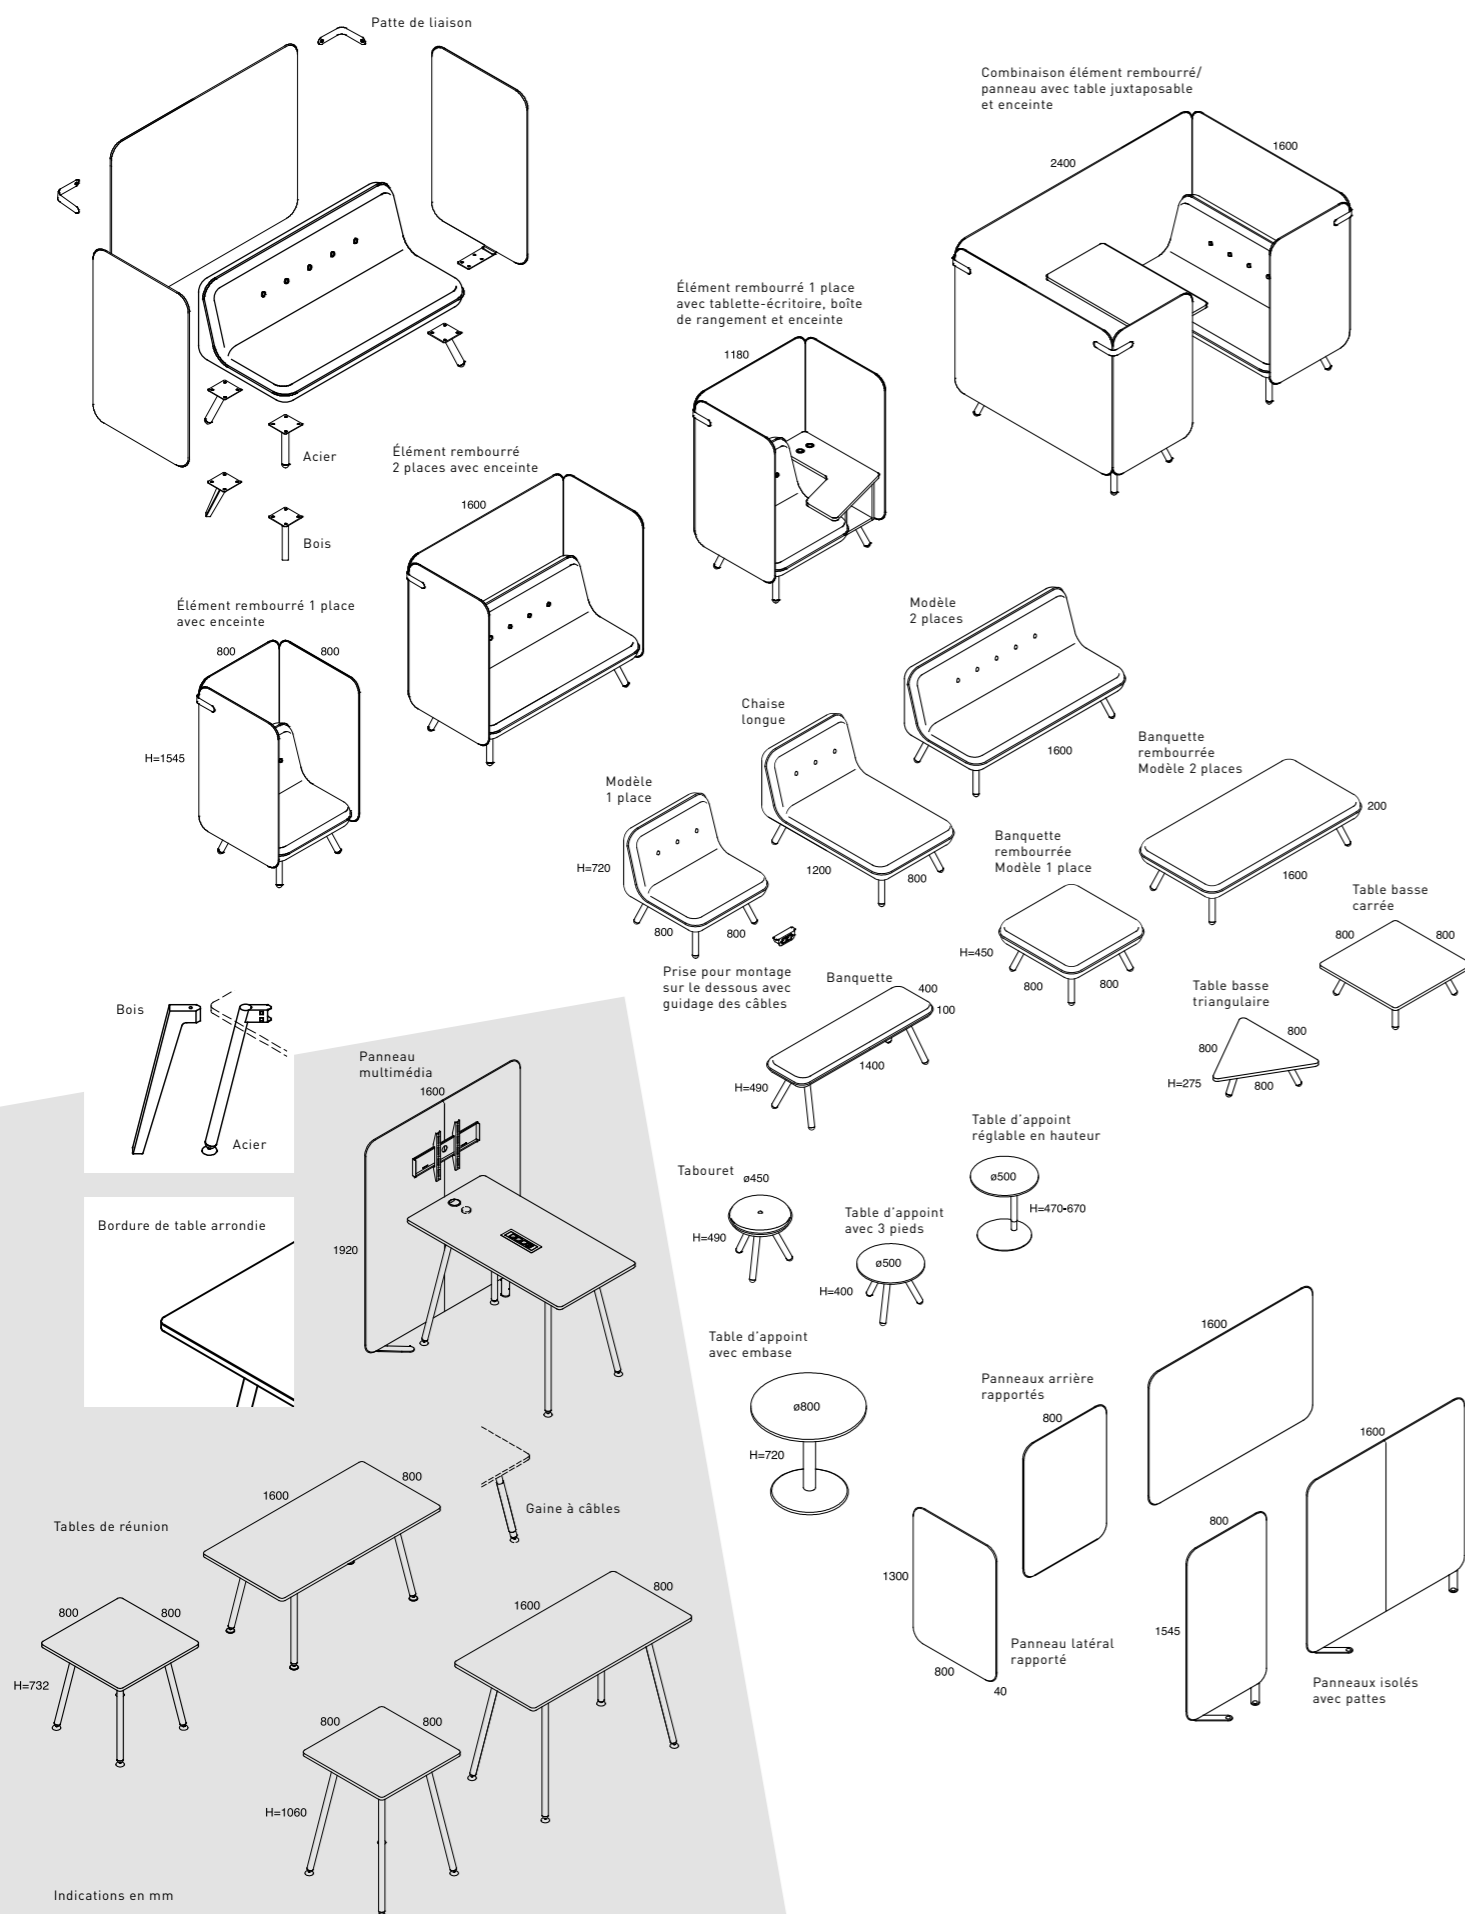

8

8

8 | VASTE CHOIX
 Différentes hauteurs de tables, formes de plateau et variantes de pieds multiplient les combinaisons possibles.

8

9

9 | TABLE D'APPOINT RÉGLABLE EN HAUTEUR
 La colonne télescopique autorise un réglage entre 470 mm et 670 mm.

VUE D'ENSEMBLE DU SYSTÈME

VUE D'ENSEMBLE DES PRODUITS

Éléments rembourrés

1 place, 2 places, chaise longue isolée avec enceinte	<input checked="" type="checkbox"/>
Hauteur d'assise 450 mm, hauteur du dossier rembourré 720 mm	<input checked="" type="checkbox"/>
Banquette rembourrée, hauteur d'assise 450 mm	<input checked="" type="checkbox"/>
Panneaux pour enceinte, hauteur 1545 mm, épaisseur de paroi 40 mm	<input checked="" type="checkbox"/>
Tabouret et banquette, hauteur 490 mm	<input checked="" type="checkbox"/>
Coussins décoratifs, éléments rembourrés, tabouret, banquette, panneaux unicolores ou bicolores sélectionnables au sein d'un groupe de tissus	<input checked="" type="checkbox"/>
Pieds en tube d'acier Ø 45 mm époxydé ou pieds en chêne massif	<input checked="" type="checkbox"/>
Prise double avec conducteur de protection pour montage sur le dessous pour éléments rembourrés	<input checked="" type="checkbox"/>