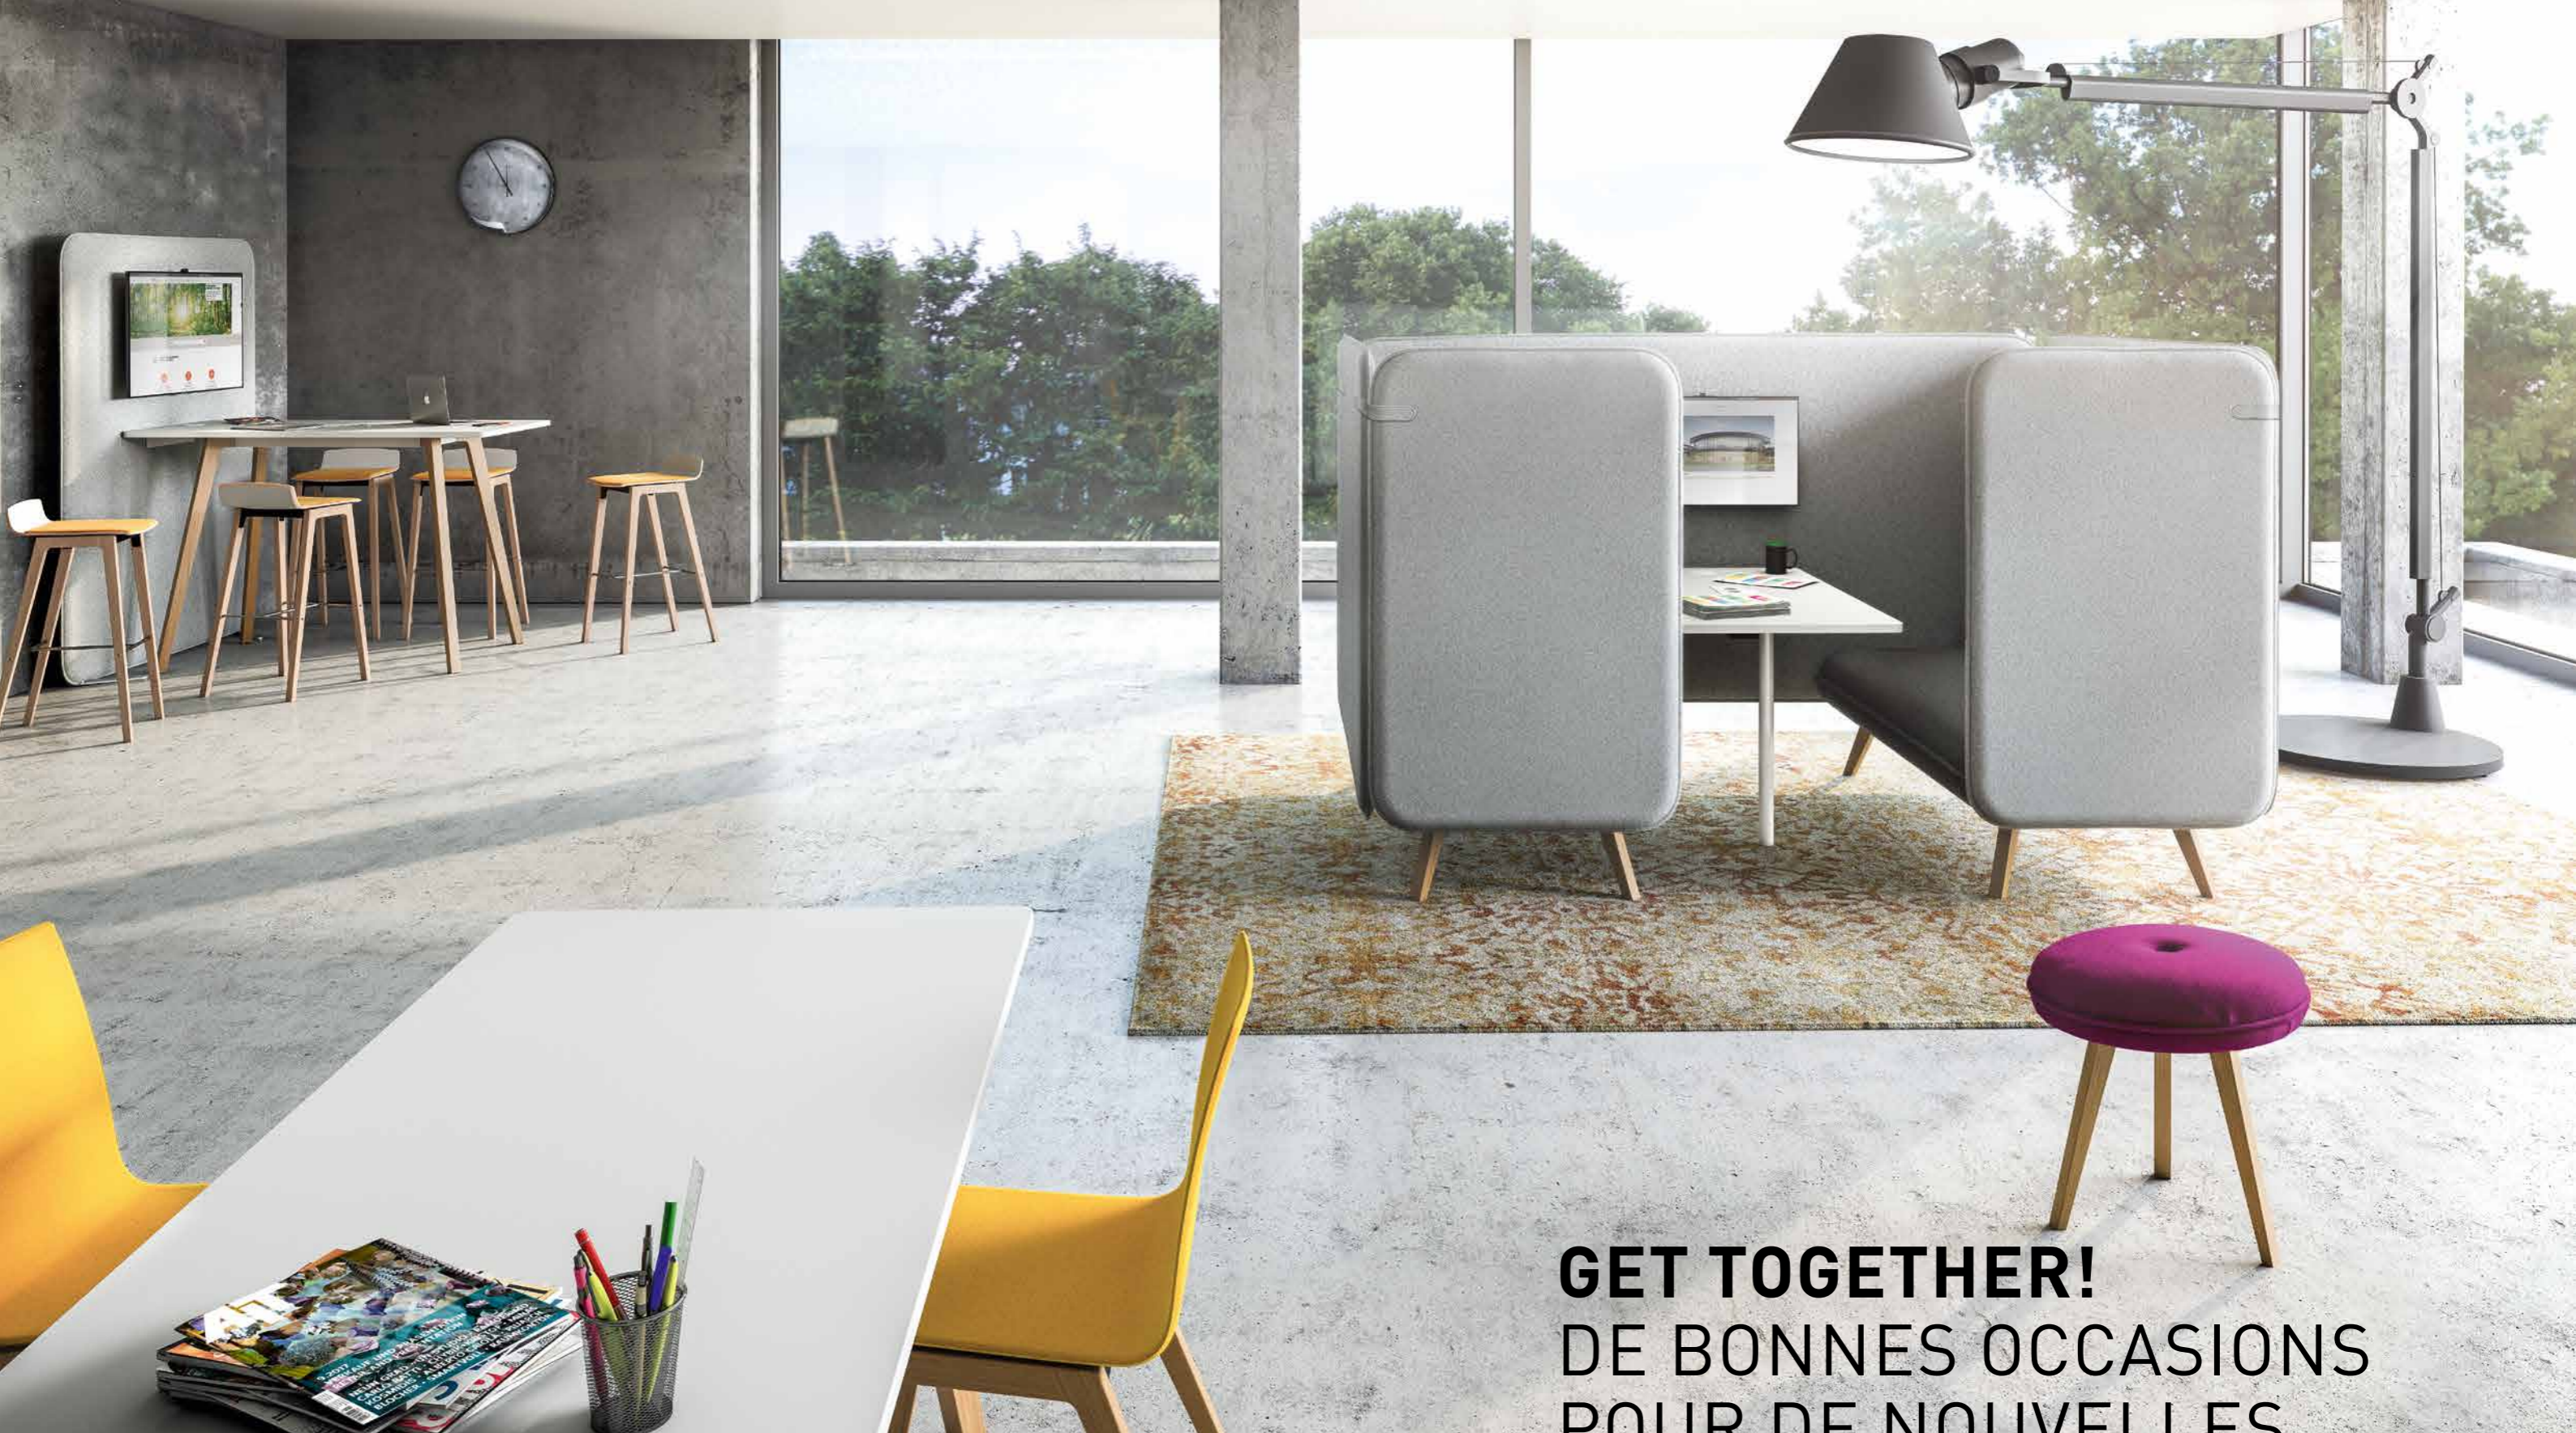

GET TOGETHER! DE BONNES OCCASIONS POUR DE NOUVELLES IMPULSIONS.

Produits :
Éléments rembourrés NET.WORK.PLACE Organic,
panneau de projection multimédia, table de réunion,
tabouret de bar et sièges pour collectivités MOVE.MIX

Il n'y a pas que les grandes conférences qui font avancer votre travail. Lorsque les conditions nécessaires sont réunies, de brefs dialogues spontanés et des rencontres informelles sont également une source de précieuses impulsions. Et grâce à nos multiples tables de réunions et à nos sièges et **tabourets MOVE.MIX**, il n'est pas question pour autant de renoncer à un cadre stylé, à une ambiance agréable et aux moyens techniques adéquats.