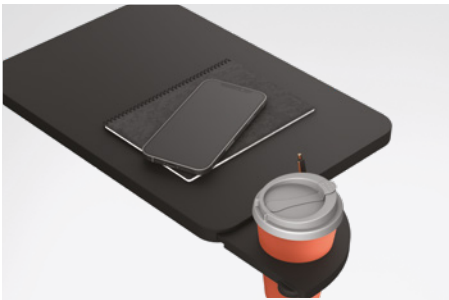

# GEWOON GOED ZITTEN? OKAY!

**SLEDESTOEL**  
incl. armleuningen, stapelbaar

**VIERPOOT OP WIELEN**  
incl. armleuningen, stapelbaar

**CENTRALE VIERPOOT**  
incl. armleuningen

**DRAAIBARE PLANK**  
De OKAY.II conferentieversie met vlakke voet en zonder mechanisme kan ook worden uitgerust met een draaibaar bureaublad.