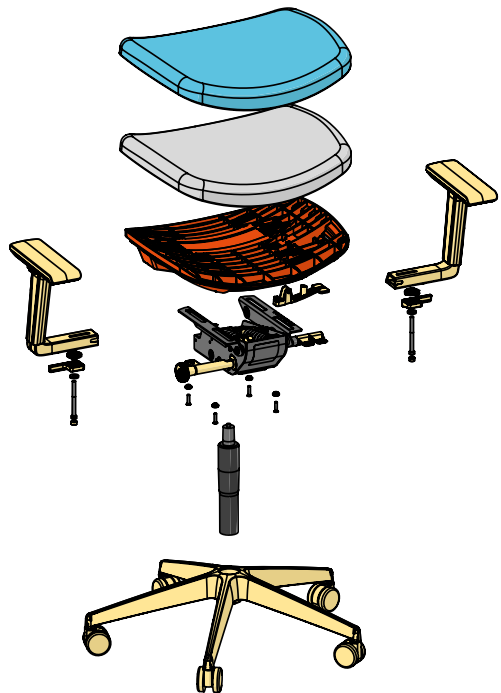

JET.III

BÜRODREHSTUHL
OFFICE CHAIR

D DEMONTAGEANLEITUNG
GB *DISMANTLING INSTRUCTIONS*

TEXTIL
TEXTILE

SCHAUMSTOFF
FOAM

KUNSTSTOFF
PLASTIC

HOLZ
WOOD

STAHL
STEEL

ALUMINIUM-DRUCKGUSS
ALUMINIUM DIECAST

1

2

3

 KUNSTSTOFF
PLASTIC

 STAHL
STEEL

4

B