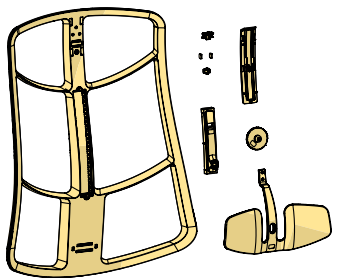

ALUMINIUM-DRUCKGUSS
ALUMINIUM DIECAST

1

2

3

 KUNSTSTOFF
PLASTIC

 STAHL
STEEL

4

B

SAP-NR. 2207043

5

6

KUNSTSTOFF
PLASTIC

TEXTIL
TEXTILE

SCHAUMSTOFF
FOAM

STAHL
STEEL

7