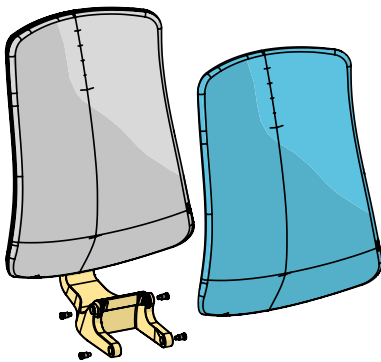

JET.III

BÜRODREHSTUHL
OFFICE CHAIR

D DEMONTAGEANLEITUNG
GB *DISMANTLING INSTRUCTIONS*

TEXTIL
TEXTILE

SCHAUMSTOFF
FOAM

KUNSTSTOFF
PLASTIC

HOLZ
WOOD

STAHL
STEEL

ALUMINIUM-DRUCKGUSS
ALUMINIUM DIECAST

1

2

3

 KUNSTSTOFF
PLASTIC

 STAHL
STEEL

4

B