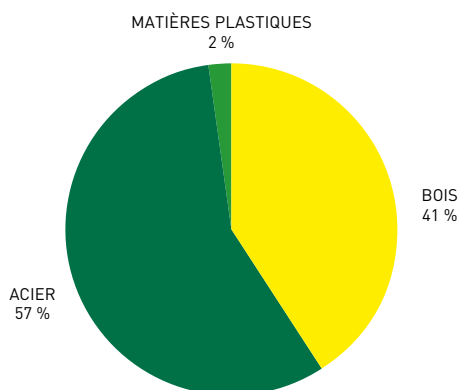

Proportion des matériaux

Poids total : 61,7 kg

Métaux	kg	%
Acier	34,9	57,0
Zinc	0,2	0,0

Matières plastiques	kg	%
PA6, POM, PP	1,1	2,0

Bois	kg	%
	25,5	41,0

Produit

www.blauer-engel.de/uz38

- + La liste des matériaux ne contient pas toutes les matières qui entrent dans la composition de ce produit (p. ex. colles, revêtements), ni les emballages.
- + Le calcul des matériaux recyclés se base sur les informations des fournisseurs et sur les informations librement accessibles.

- + La mention d'aptitude au recyclage inclut aussi bien le recyclage des matériaux que la valorisation thermique.
- + Les indications renvoient à une référence produit. Les écarts par rapport à celle-ci entraînent des résultats différents.

Contact : nachhaltigkeit@koenig-neurath.de

Opération