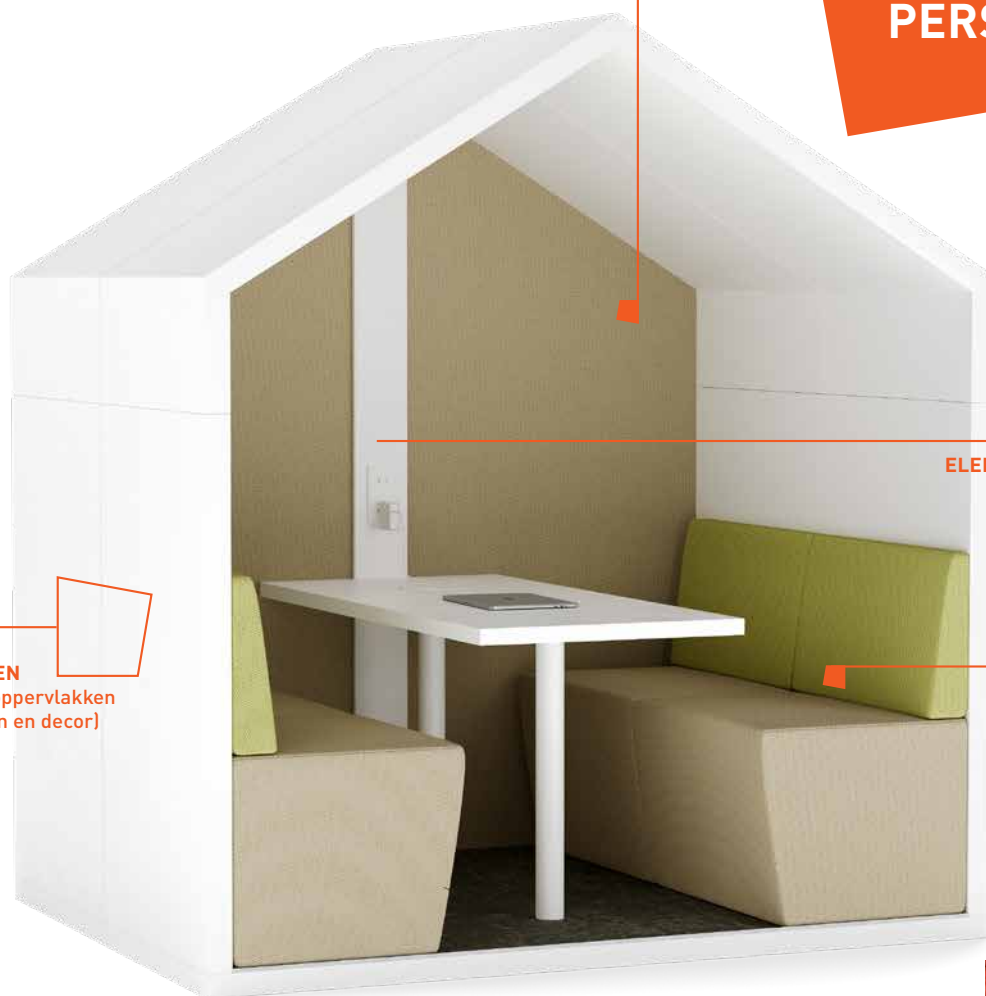

MEET.IN SNEL EN GEFOCUST VERGADEREN

**TWEE
MODELLEN,
VOOR 2 OF 4
PERSONEN**

ACHTERWAND

- Eigen ontwerp
- + Met stofbespanning
- + Open (zonder achterwandelement)
- + Whiteboard en blackboard van binnen of buiten

VERLICHTING

Wand- en tafellampen mogelijk

ONDOORZICHTIGE AFWERKINGSMATERIALEN

Vergelijkbaar met K+N - oppervlakken kunststof/melamine leffen en decor)

ELEKTRISCHE MODULE

Stroom- en USB-aansluiting

MEUBILAIR

Zitmeubilair met rugkussen en tafel

STOF

Volgens K+N stoffencollectie (Economy 71, Standard 22 en 28, Comfort 92 en Premium 42, 46 en 49)

MEET.IN INFOKAART

1

2

3

1 | VARIANTEN

Modellen voor vier of twee personen met achterwand of open

2 | ELEKTRISCHE MODULE

Geïntegreerd in de achterwand (optioneel) met USB- en stroomaansluiting

3 | VERLICHTING

Wand- of tafellampen mogelijk

Afmetingen (HxBxD)	2-persoons 2200 x 2000 x 750 mm 4-persoons 2200 x 2000 x 1500 mm
Plafond	Textiel / melamine
Wandindeling	2 uitvoeringen
Absorptie (echo)	Ja
Verlichting	Tafel-/wandlamp
Montagetijd (zonder transport)	2 uur
Ombouw in de ruimte	1 - 2 uur
Opbouw	Geluidsarm
Flexibiliteit	Vrij verplaatsbaar
Befestiging op ter plekke aanwezige vloer	Nee
Elektrische aansluitingen	Elektrische zuil midden in de achterwand
Gewicht	2-persoons: 235 kg + 30 kg verpakkingsmateriaal en pallet 4-persoons: 430 kg + 60 kg verpakkingsmateriaal en pallet