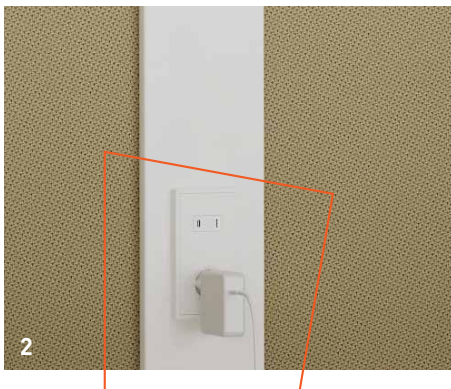

MEET.IN INFOKAART

1

2

3

1 | VARIANTEN

Modellen voor vier of twee personen met achterwand of open

2 | ELEKTRISCHE MODULE

Geïntegreerd in de achterwand (optioneel) met USB- en stroomaansluiting

3 | VERLICHTING

Wand- of tafellampen mogelijk

Afmetingen (HxBxD)	2-persoons 2200 x 2000 x 750 mm 4-persoons 2200 x 2000 x 1500 mm
Plafond	Textiel / melamine
Wandindeling	2 uitvoeringen
Absorptie (echo)	Ja
Verlichting	Tafel-/wandlamp
Montagetijd (zonder transport)	2 uur
Ombouw in de ruimte	1 - 2 uur
Opbouw	Geluidsarm
Flexibiliteit	Vrij verplaatsbaar
Befestiging op ter plekke aanwezige vloer	Nee
Elektrische aansluitingen	Elektrische zuil midden in de achterwand
Gewicht	2-persoons: 235 kg + 30 kg verpakkingsmateriaal en pallet 4-persoons: 430 kg + 60 kg verpakkingsmateriaal en pallet