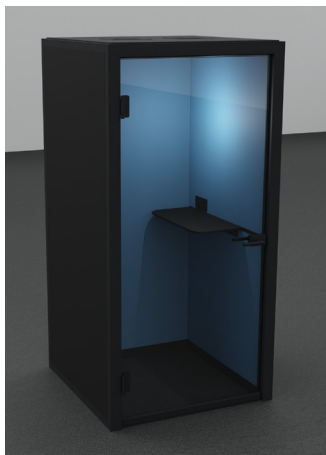

Aandeel materialen

Totaalgewicht: 300,0 kg

Metaal	kg	%
Aluminium	79,6	26,5
Staal	21,3	7,1
Zink	0,6	0,2

Glas	kg	%
	51,0	17,0

Plastic	kg	%
EPDM, PET, andere Plastic	4,4	1,4

Hout	kg	%
	128,8	43,0

Overige informatie	kg	%
Stof	6,5	2,2
Schuim – melaminehars	3,3	1,1
Elektrisch materiaal	4,5	1,5

Afmetingen (mm):

Breedte: 1.106
Diepte: 1.106
Hoogte: 2.226

Uitvoering:

1 wand glas (B1.106)
3 wanden ondoorzichtig (B1.106)
Glazen deur: 10 mm GVG-S

Wanden + plafond: Binnen stof,
buiten ondoorzichtig (paneel 13 mm)

Product

- + De materiaallijst vermeldt niet alle in dit product gebruikte materialen (bijv. lijmen, coatings) en evenmin verpakkingen.
- + Het aandeel gerecyclede materialen is gebaseerd op informatie van leveranciers resp. algemeen beschikbare informatie.

- + De informatie over de recyclebaarheid heeft zowel betrekking op de materiaalherwinning als op de thermische verwerking.
- + De gegevens hebben betrekking op een specifiek product. De resultaten van andere producten kunnen hiervan afwijken.

Contact: nachhaltigkeit@koenig-neurath.de

Onderneming