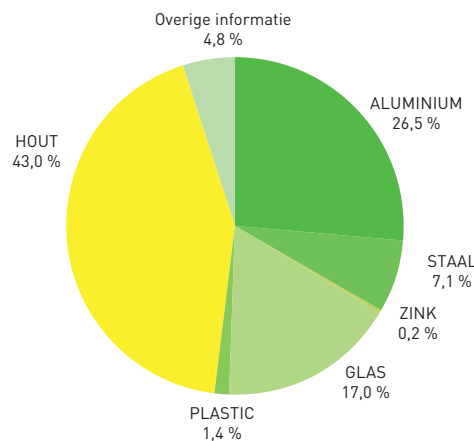

# TALK.BOX TYPE 1

MILIEUGEGEVENS

K+N-05/23

Onze gecertificeerde, holistische oplossingen voor kantoorinrichtingen dragen ertoe bij het duurzaamheidsprofiel van ondernemingen aanzienlijk te verbeteren.

TALK.BOX type 1 bestaan voor 33,2% uit gerecyclede materialen, die bijna 100% herbruikbaar zijn.

## Aandeel materialen

Totaalgewicht: 300,0 kg

Metaal	kg	%
Aluminium	79,6	26,5
Staal	21,3	7,1
Zink	0,6	0,2

Glas	kg	%
	51,0	17,0

Plastic	kg	%
EPDM, PET, andere Plastic	4,4	1,4

Hout	kg	%
	128,8	43,0

Overige informatie	kg	%
Stof	6,5	2,2
Schuim – melaminehars	3,3	1,1
Elektrisch materiaal	4,5	1,5