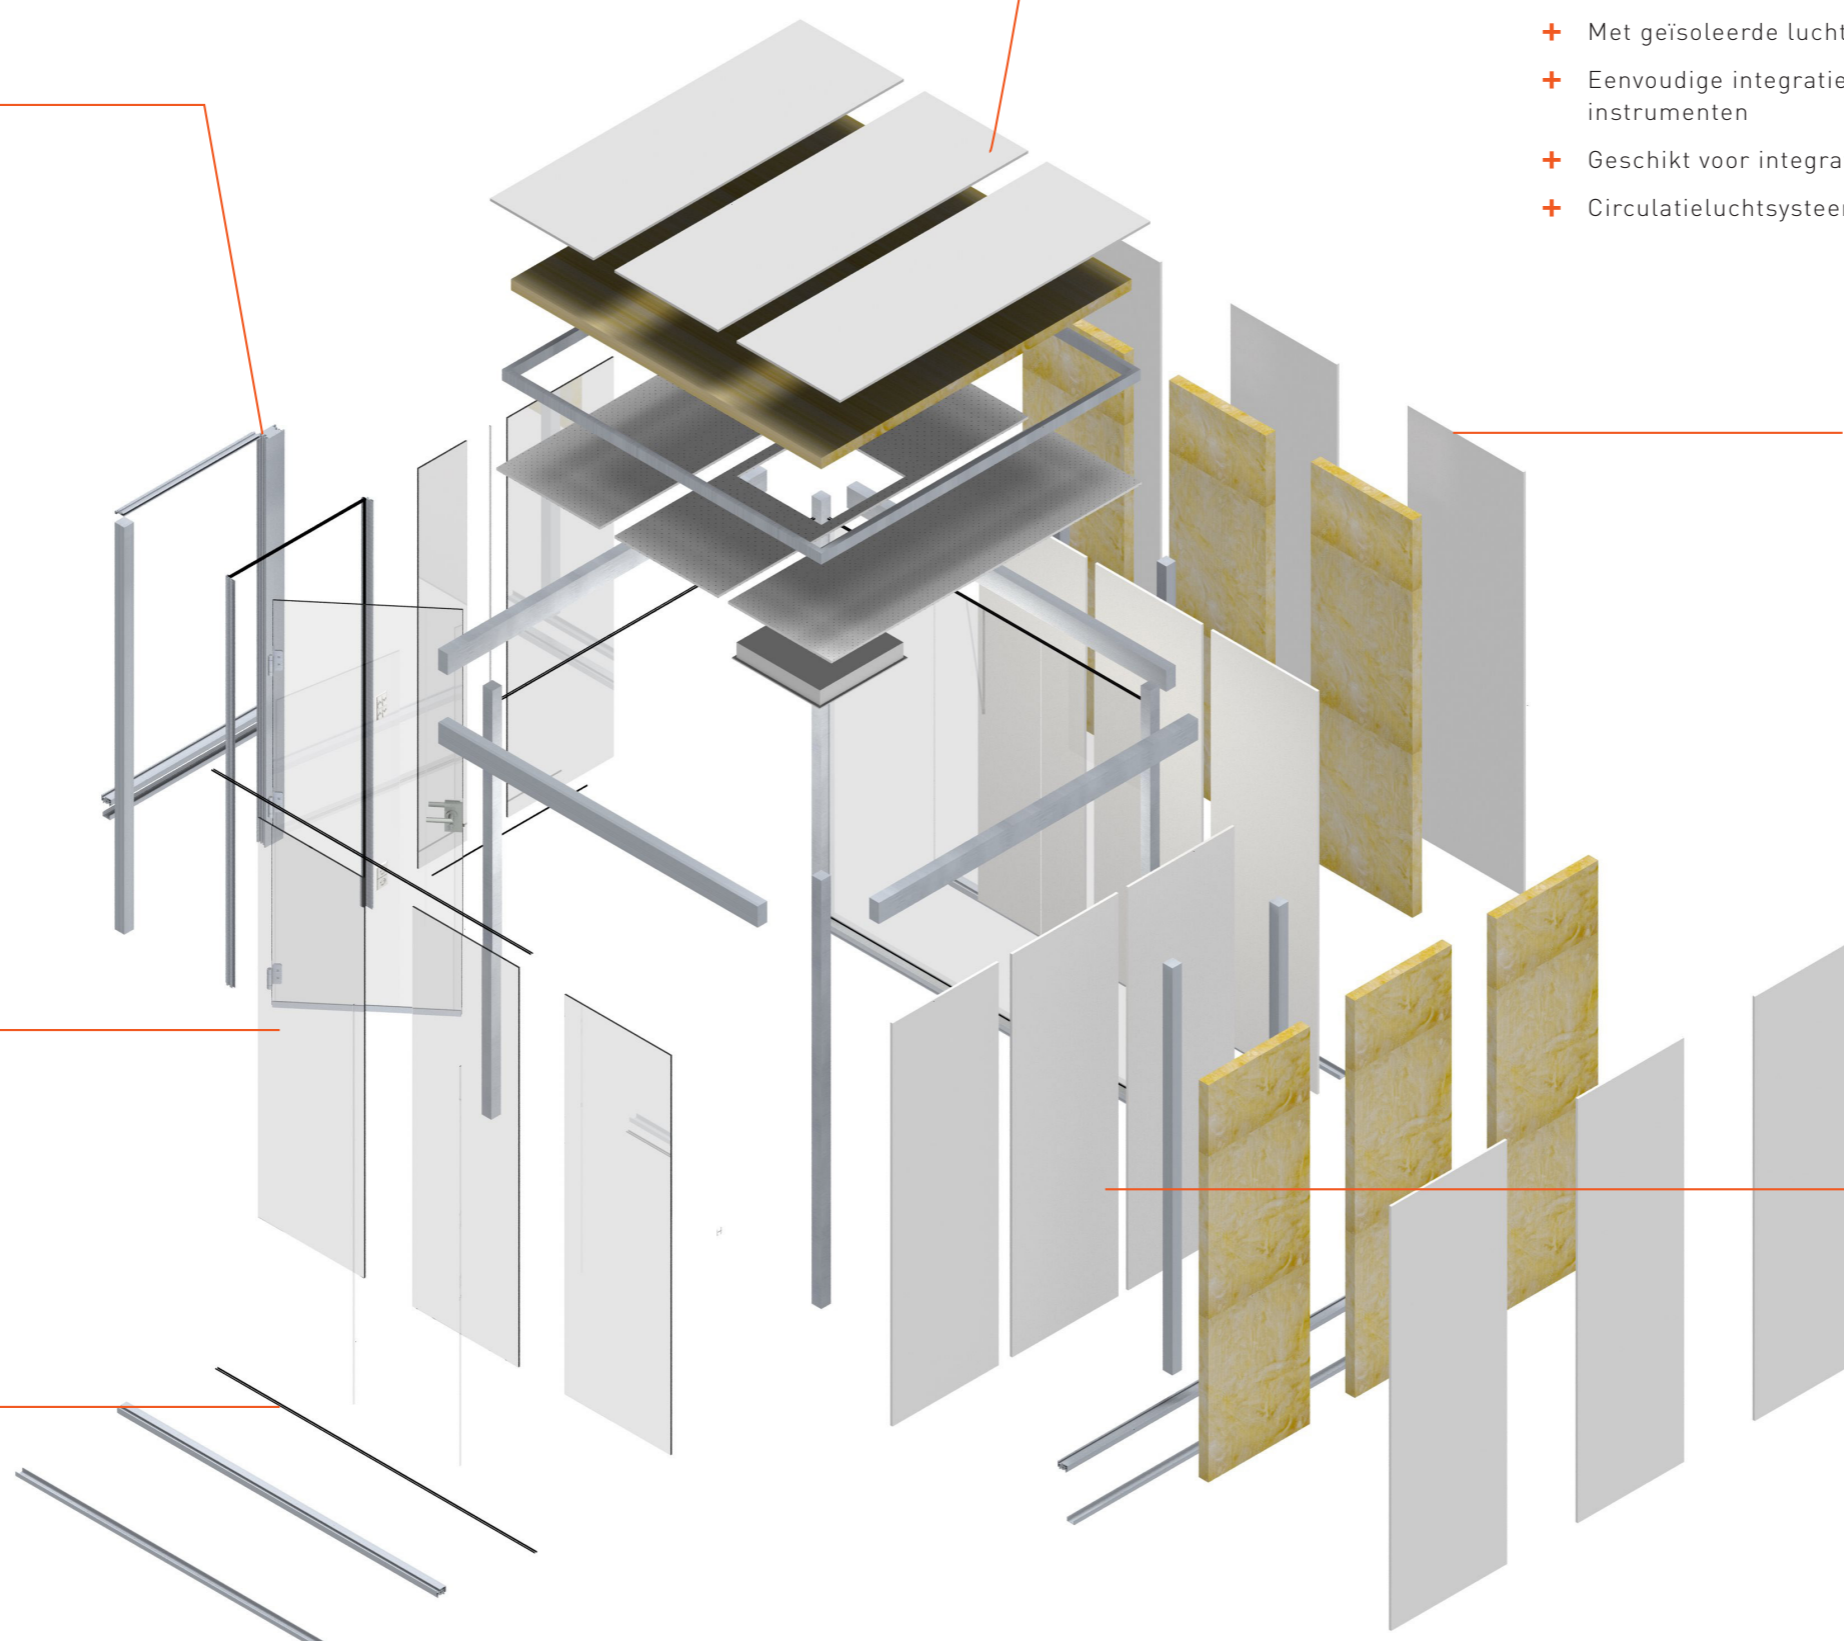

## Glazen panelen

- + Glazen panelen kunnen in het midden, aan de zijkant of verdubbeld worden geplaatst
- + Optioneel transparante glazen naden zonder profiel
- + Naar keuze diverse soorten glas mogelijk

## Plafondconstructie

- + Akoestisch werkzame panelen als houten plaatmateriaal
- + Meerlaagse opbouw
- + Met geïsoleerde luchtkanalen
- + Eenvoudige integratie van ter plekke aanwezige instrumenten
- + Geschikt voor integratie van inbouwspots
- + Circulatieluchtsysteem in standaardversie

## Wandaankleding

- + Configuratie van de wand- en glaspanelen kan vrij worden gekozen
- + Meerlaagse opbouw
- + Groot aantal vormgevingsmogelijkheden (stof, melamine, decor)
- + Whiteboard of blackboard

## Wandpanelen

- + Binnenruimten volledig geïsoleerd
- + Vrije bekabelingsmogelijkheden
- + Bevestiging van monitoren mogelijk
- + Eenvoudige plaatsing van schakelaars en extra openingen