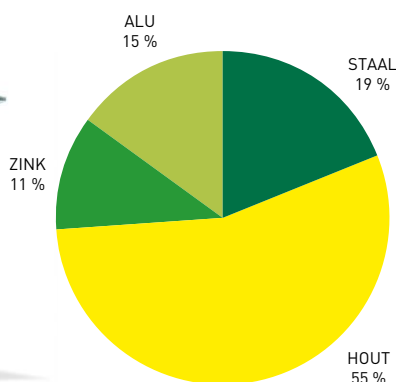

K+N-11/21

Onze gecertificeerde, holistische oplossingen voor kantoorinrichtingen dragen ertoe bij het duurzaamheidsprofiel van ondernemingen aanzienlijk te verbeteren.

PLENUM.K bestaat voor 30,8% uit recyclingmateriaal en is praktisch 100% recyclebaar.

Andeel Materialen

Totaalgewicht: 72 kg

Metaal	kg	%
Staal	13,7	19,0
Aluminium	11,0	15,0
Zink	7,6	11,0

Kunststoffen	kg	%
	0,1	0,0

Hout	kg	%
	39,6	55,0

Product

www.blauer-engel.de/uz38

- + De materiaallijst vermeldt niet alle in dit product gebruikte materialen (bijv. lijmen, coatings) en evenmin verpakkingen.
- + Het aandeel gerecyclede materialen is gebaseerd op informatie van leveranciers resp. algemeen beschikbare informatie.