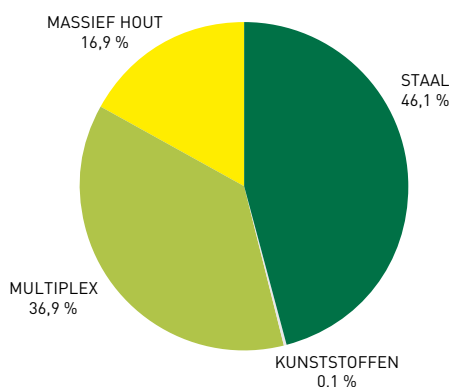

Andeel Materialen

Totaalgewicht: 8,8 kg

Metaal	kg	%

Staal	4,1	46,1

Kunststoffen	kg	%

< 0,1	< 0,1	0,1

Hout	kg	%

Multiplex	3,2	36,9

Massief hout	1,5	16,9

Product

+ De materiaallijst vermeldt niet alle in dit product gebruikte materialen (bijv. lijmen, coatings) en evenmin verpakkingen.

+ Het aandeel gerecyclede materialen is gebaseerd op informatie van leveranciers resp. algemeen beschikbare informatie.

+ De informatie over de recyclebaarheid heeft zowel betrekking op de materiaalherwinning als op de thermische verwerking.

+ De gegevens hebben betrekking op een specifiek product. De resultaten van andere producten kunnen hiervan afwijken.

Contact: nachhaltigkeit@koenig-neurath.de

Onderneming