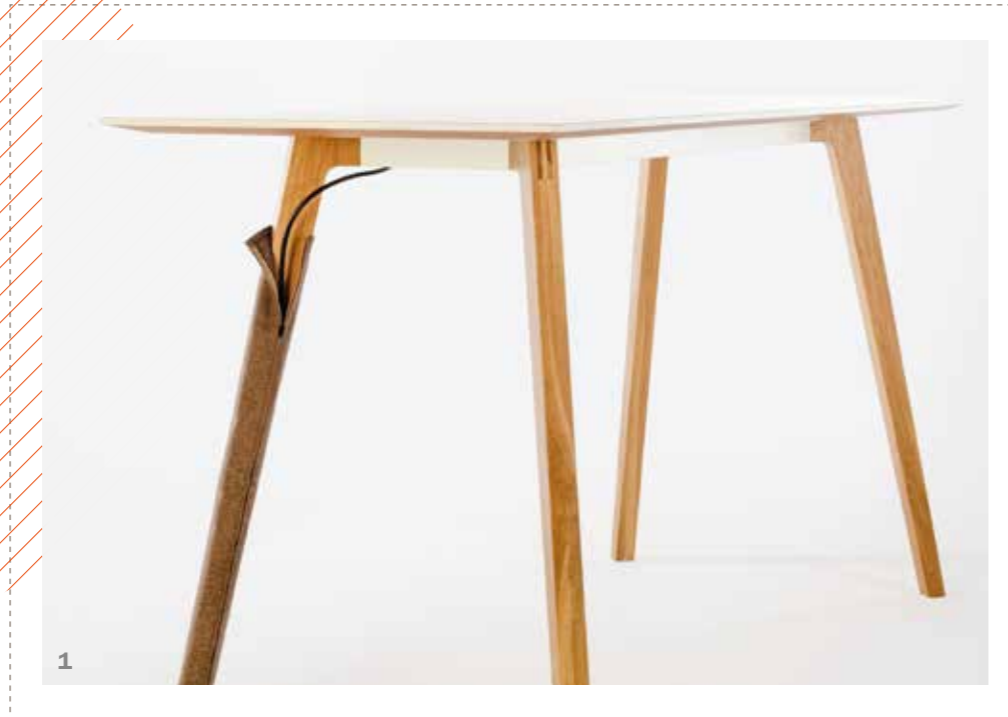

- 1 *Besprechungen in wohnlicher Atmosphäre auf kleinem Raum*
- 2 *Schlanke Echtholzbeine unterstützen das hochwertige, geradlinige Design*
- 3 *Schmeichelnde, unterfräste Tischkante*
- 4 *Objektstuhl mit Echtholzfußgestell mit unterschiedlichen Sitzschalen und vielfältigen Polstermöglichkeiten. Sie haben die Wahl.*

KEYFACTS

STEHTISCH + BARHOCKER

- 1 *Hoher Besprechungstisch mit hochwertigen Echtholzbeinen für eine behagliche Anmutung*
- 2 *Zugriff auf Strom und Daten optional*
- 3 *Barhocker mit zwei Gestellvarianten, passend für jede Umgebung*
- 4 *Verchromte Fußreling zum entspannten Abstellen der Füße*

Details TABLE.H und MOVE.MIX

1 | ELEGANTE KABELFÜHRUNG

Kabelstrumpf in Filzstoff sorgt für stolperfreie Kabelführung am Tischbein.

2 | KOMFORTABLER ZUGRIFF

Mittig positionierte, beidseitig klappbare Kabelklappe ermöglicht einen einfachen Zugriff auf Steckdosen.

MOVE.MIX

Objektstuhl
(ohne Armlehnen)

Barhocker
(ohne Armlehnen)

Gestell

4-Fuß-Holzgestell (Eiche Vollholz)	•	•
Drahtgestell Kufe (Chrom oder Schwarz matt Struktur)	-	•

Schale

Holz Decor weiß		
- ungepolstert	•	•
- Sitz gepolstert	•	•
- Sitz u. Rücken gepolstert	•	-