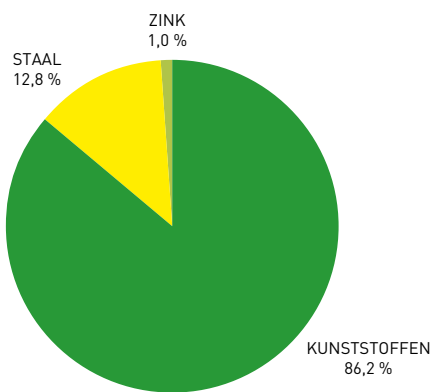

PERSOONLIJKE BOX

ZWART

MILIEUGE-
GEVENS

K+N-11/21

Onze gecertificeerde, holistische oplossingen voor kantoorinrichtingen dragen ertoe bij het duurzaamheidsprofiel van ondernemingen aanzienlijk te verbeteren.

De PERSOONLIJKE BOX bestaat voor 88,4% uit gerecyclede materialen en is volledig herbruikbaar.

Andeel Materialen

Totaalgewicht: 8,1 kg

Metaal	kg	%
Staal	1,03	12,8
Zink	0,08	1,0

Kunststoffen	kg	%
ABS	4,01	49,5
PAGF30	2,98	36,7