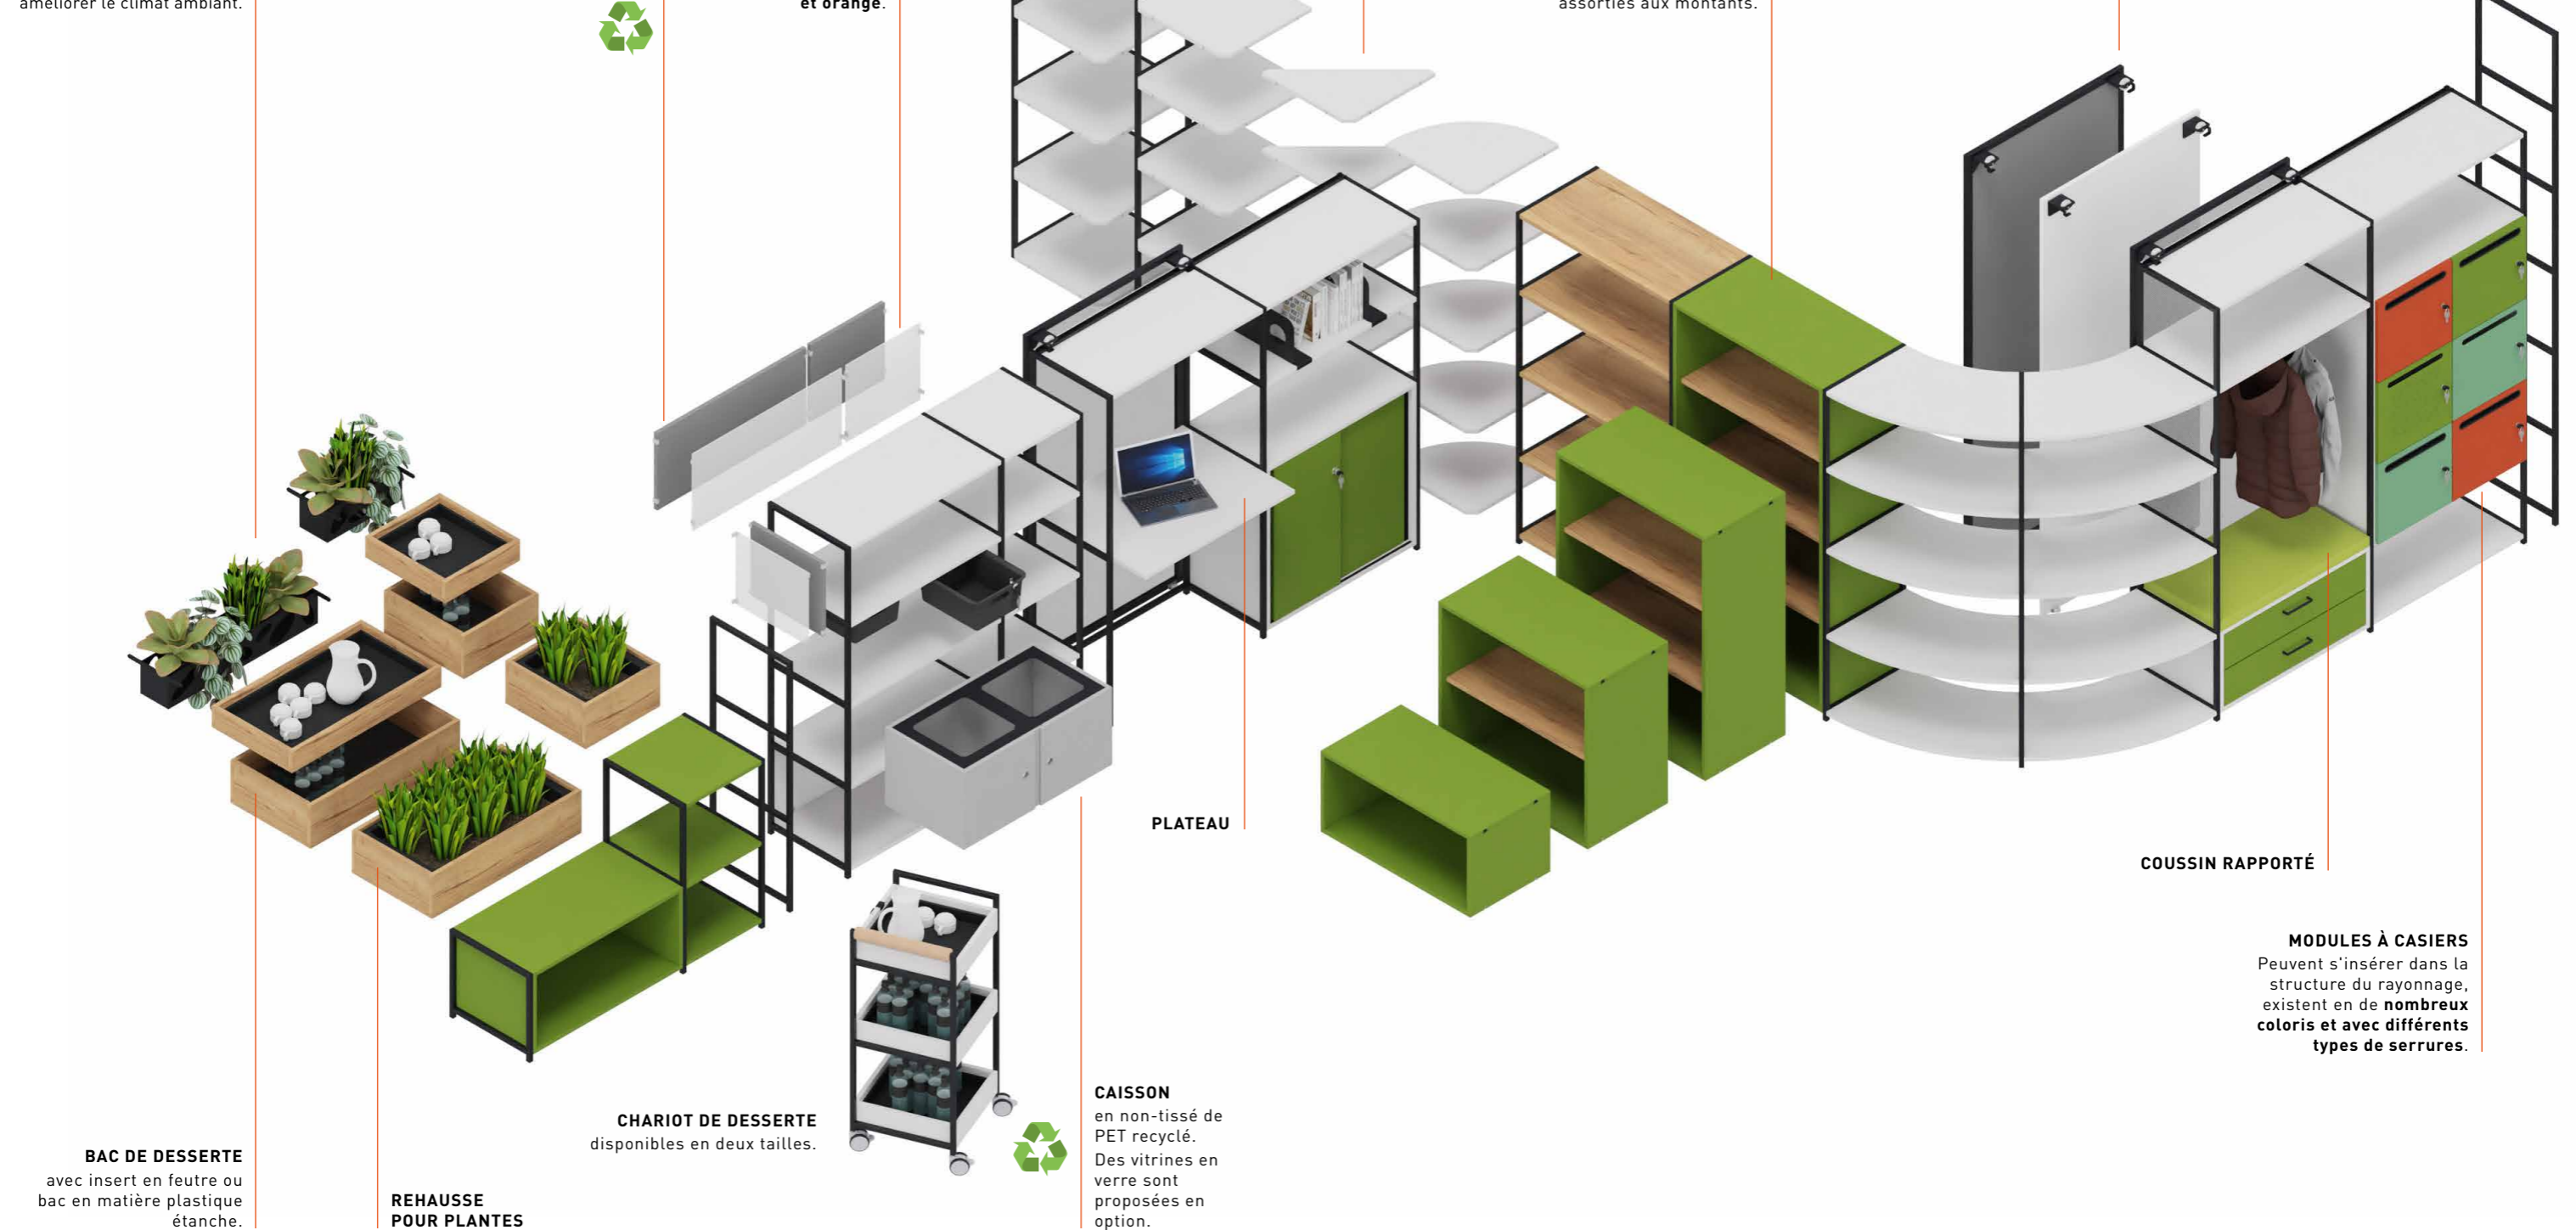

UN SYSTÈME - D'INNOMBRABLES POSSIBILITÉS

STRUCTURE
Structure du rayonnage proposée en **version anguleuse ou ronde** ainsi qu'en différentes couleurs.

FAÇADES COULISSANTES
Non-tissé en PET recyclé servant de panneau d'affichage et de protection contre les regards, en **métal étiré** ou **tableau blanc** pour les ateliers et les modules de travail agile.

TABLETTE DE LIAISON
de différentes formes.

TABLETTES ET CAISSONS
proposés dans les décors standard et les couleurs assorties aux montants.

VERRE ACRYLIQUE
proposé en **blanc transparent, vert et orange**.

NON-TISSÉ
en PET recyclé gris clair ou gris foncé.

BAC À PLANTES DESIGN
en différentes tailles et design organique, pour améliorer le climat ambiant.

PLATEAU

COUSSIN RAPPORTÉ

MODULES À CASIERS
Peuvent s'insérer dans la structure du rayonnage, existent en de **nombreux coloris et avec différents types de serrures**.

CAISSON
en non-tissé de PET recyclé. Des vitrines en verre sont proposées en option.

CHARIOT DE DESSERT
disponibles en deux tailles.

REHAUSSE POUR PLANTES

BAC DE DESSERT
avec insert en feutre ou bac en matière plastique étanche.