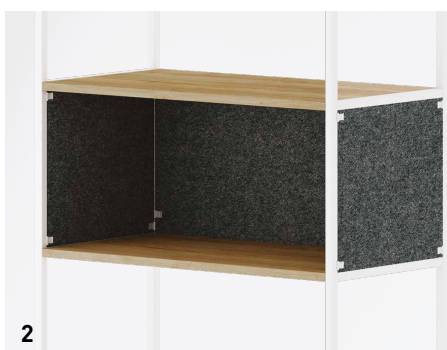

ACTA.PRO LE CHANGEMENT S'ORGANISE ENFIN.

Compartiment bar fermant à clé, à abattant s'ouvrant vers le bas.

Panneau arrière mobile en métal étiré époxydé.
Également possible sous forme de tableau blanc.

Cet ensemble de rayonnages autonome sert à ranger, à séparer et à structurer. Il est proposé avec **verre acrylique de couleur ou non-tissé en PET durable.**

FICHE INFO ACTA.PRO

Cadre en acier soudé, avec échelons	■
Hauteurs, pieds réglables compris	405 mm (1 HC ¹), 780 mm (2 HC ¹), 1155 mm (3 HC ¹), 1530 mm (4 HC ¹), 1905 mm (5 HC ¹), 2280 mm (6 HC ¹)
Largeurs	450 mm, 600 mm, 800 mm, 1000 mm, 1200 mm, 1600 mm
Profondeurs	Design anguleux : 430 mm Design rond : 450 mm
Éléments encastrés	
Tablettes	■
Tablettes de liaison	□
Entretoise	■
Éléments de remplissage	□
Plateau	□
Rehausse pour plantes, bac à plantes design, bac de desserte	□
Tige de penderie	□
Caisson en non-tissé de PET, à porte battante	□
Éléments de caisson	
Élément de rayonnage, élément à porte battante, vitrine	□
Élément d'armoire à tiroir double	□
Élément à abattant frontal, élément à porte coulissante, élément à casiers	□
Façade coulissante	
Non-tissé en PET	□
Métal étiré	□
Tableau blanc	□
Accessoires	
Boîte à ustensiles, serre-livres	□
Chariot de desserte	□

■ Série □ Option ¹HC = Hauteur de classeur

1

1 | TECHNIQUE DE LIAISON PAR ENCLIQUETAGE
pour relier les échelles aux barreaux.

LE SYSTÈME QUI FAIT CLIC

Ce système d'encliquetage simple permet un montage et un démontage rapides et faciles. Les tablettes ou les caissons d'armoire se vissent simplement aux barreaux.