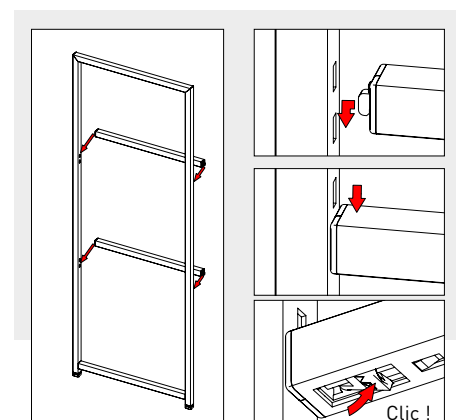

ACTA.PRO LE CHANGEMENT S'ORGANISE ENFIN.

Compartiment bar fermant à clé, à abattant s'ouvrant vers le bas.

Panneau arrière mobile en métal étiré époxydé.
Également possible sous forme de tableau blanc.

Cet ensemble de rayonnages autonome sert à ranger, à séparer et à structurer. Il est proposé avec **verre acrylique de couleur ou non-tissé en PET durable.**

Les modules d'armoire à casiers existent en plusieurs hauteurs : 1 HC, 2 HC, 3HC et 4 HC.

Notre **ensemble de rayonnages avec armoires à casiers** offre une grande flexibilité pour le rangement. Les caissons mélaminés se montent facilement entre les échelles et si besoin, s'enlèvent de même si l'on veut les insérer ailleurs.

FICHE INFO ACTA.PRO

Cadre en acier soudé, avec échelons	■
Hauteurs, pieds réglables compris	405 mm (1 HC ¹), 780 mm (2 HC ¹), 1155 mm (3 HC ¹), 1530 mm (4 HC ¹), 1905 mm (5 HC ¹), 2280 mm (6 HC ¹)
Largeurs	450 mm, 600 mm, 800 mm, 1000 mm, 1200 mm, 1600 mm
Profondeurs	Design anguleux : 430 mm Design rond : 450 mm
Éléments encastrés	
Tablettes	■
Tablettes de liaison	□
Entretoise	■
Éléments de remplissage	□
Plateau	□
Rehausse pour plantes, bac à plantes design, bac de desserte	□
Tige de penderie	□
Caisson en non-tissé de PET, à porte battante	□
Éléments de caisson	
Élément de rayonnage, élément à porte battante, vitrine	□
Élément d'armoire à tiroir double	□
Élément à abattant frontal, élément à porte coulissante, élément à casiers	□
Façade coulissante	
Non-tissé en PET	□
Métal étiré	□
Tableau blanc	□
Accessoires	
Boîte à ustensiles, serre-livres	□
Chariot de desserte	□

■ Série □ Option ¹HC = Hauteur de classeur

1

1 | TECHNIQUE DE LIAISON PAR ENCLIQUETAGE
pour relier les échelles aux barreaux.

LE SYSTÈME QUI FAIT CLIC

Ce système d'encliquetage simple permet un montage et un démontage rapides et faciles. Les tablettes ou les caissons d'armoire se vissent simplement aux barreaux.