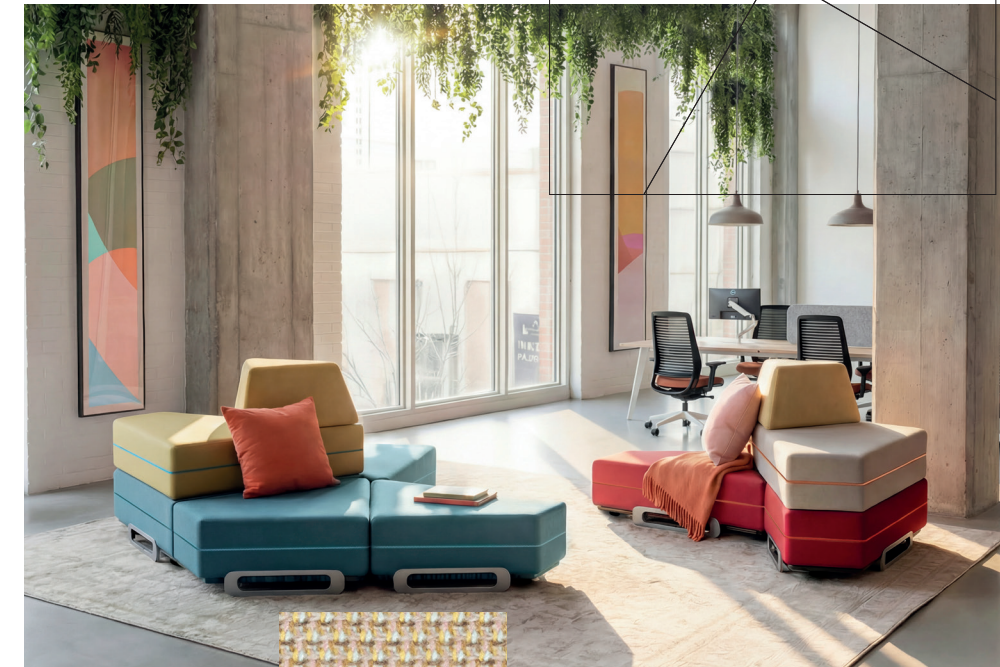

Configuratie kan niet worden gekoppeld

CREATE YOUR LIVING & OFFICE SPACE