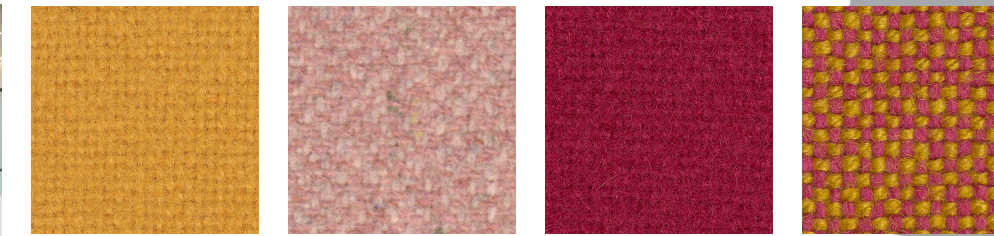

Alle afbeeldingen zijn met AI bewerkt

reddot winner 2026

Een gezelliger sfeer dankzij stoffen die huiselijker aanvoelen. Ontdek hoe wij kleurvariatie combineren met duurzaamheid. Onze hoogwaardige stoffencollectie biedt u talrijke inrichtingsmogelijkheden om kleuraccenten aan te brengen in uw kantooromgeving. De sterk zelfklevende eigenschap van elke stof zorgt voor een stevige hechting en voorkomt effectief wegglijden.

Combinaties van stoffen zijn welkom!

Ontdek EAZE.TALK