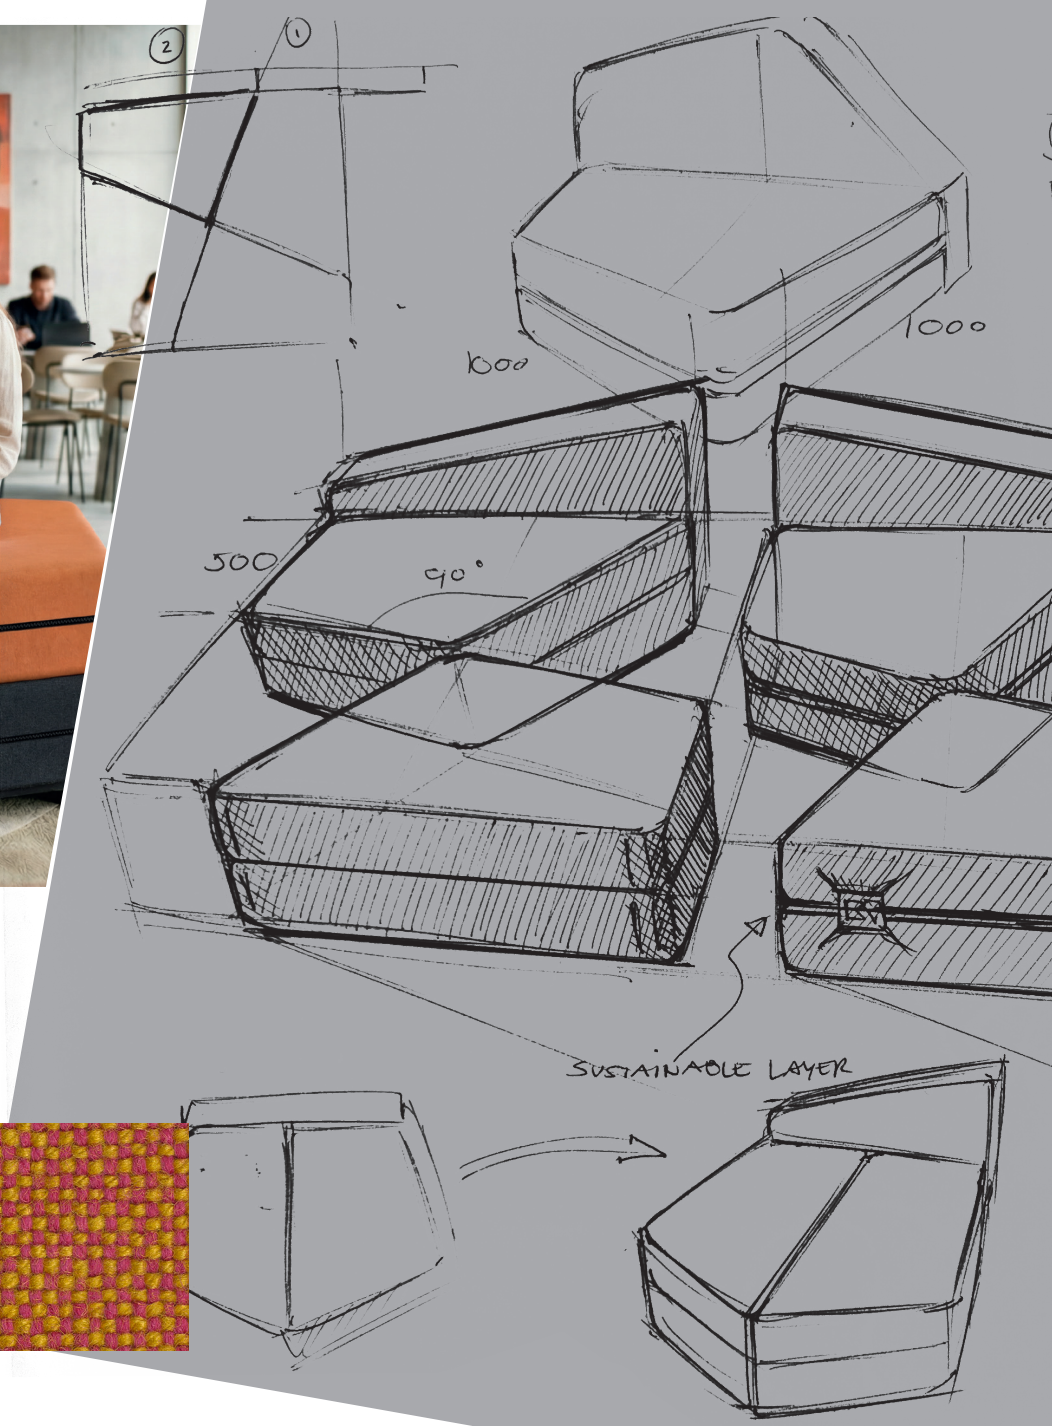

CREATE YOUR LIVING & OFFICE SPACE