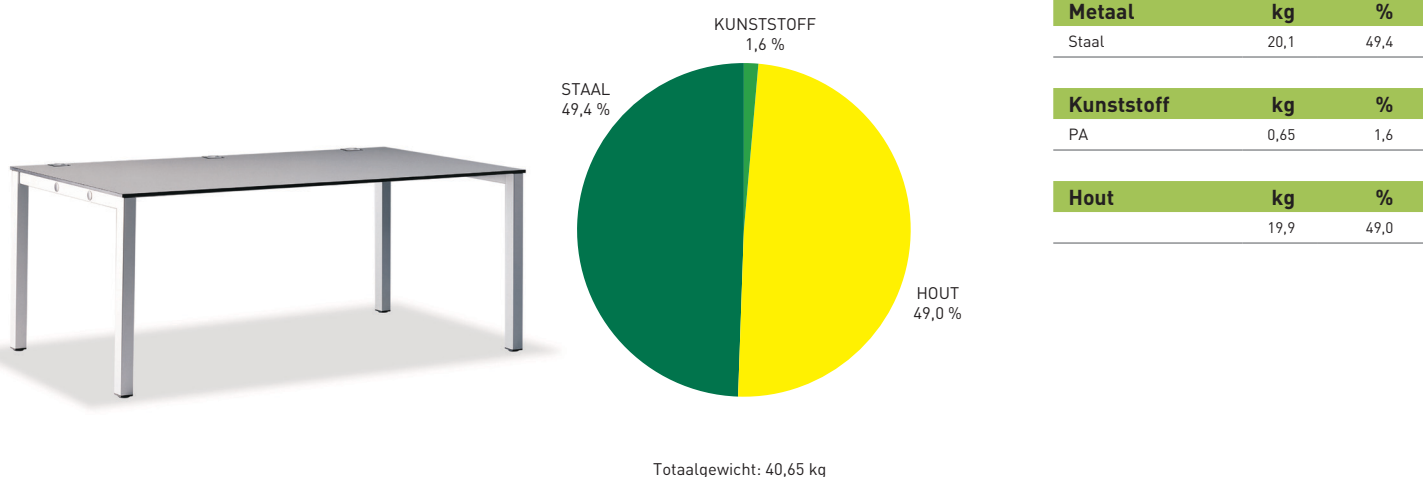

# BASIC.4

MILIEUGEGEVENS

K+N-04/25

Onze gecertificeerde, holistische oplossingen voor kantoorinrichtingen dragen ertoe bij het duurzaamheidsprofiel van ondernemingen aanzienlijk te verbeteren.

BASIC.4 bestaat voor 43,0% uit recyclingmateriaal en is praktisch 100% recyclebaar.

## Aandeel Materialen