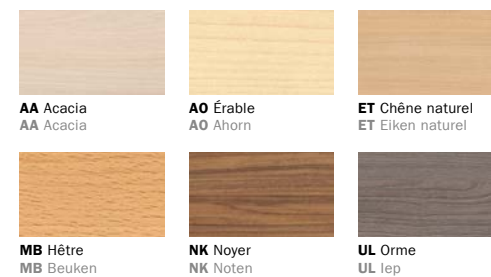

MÉLAMINE AVEC DÉCOR KUNSTSTOF DECOR