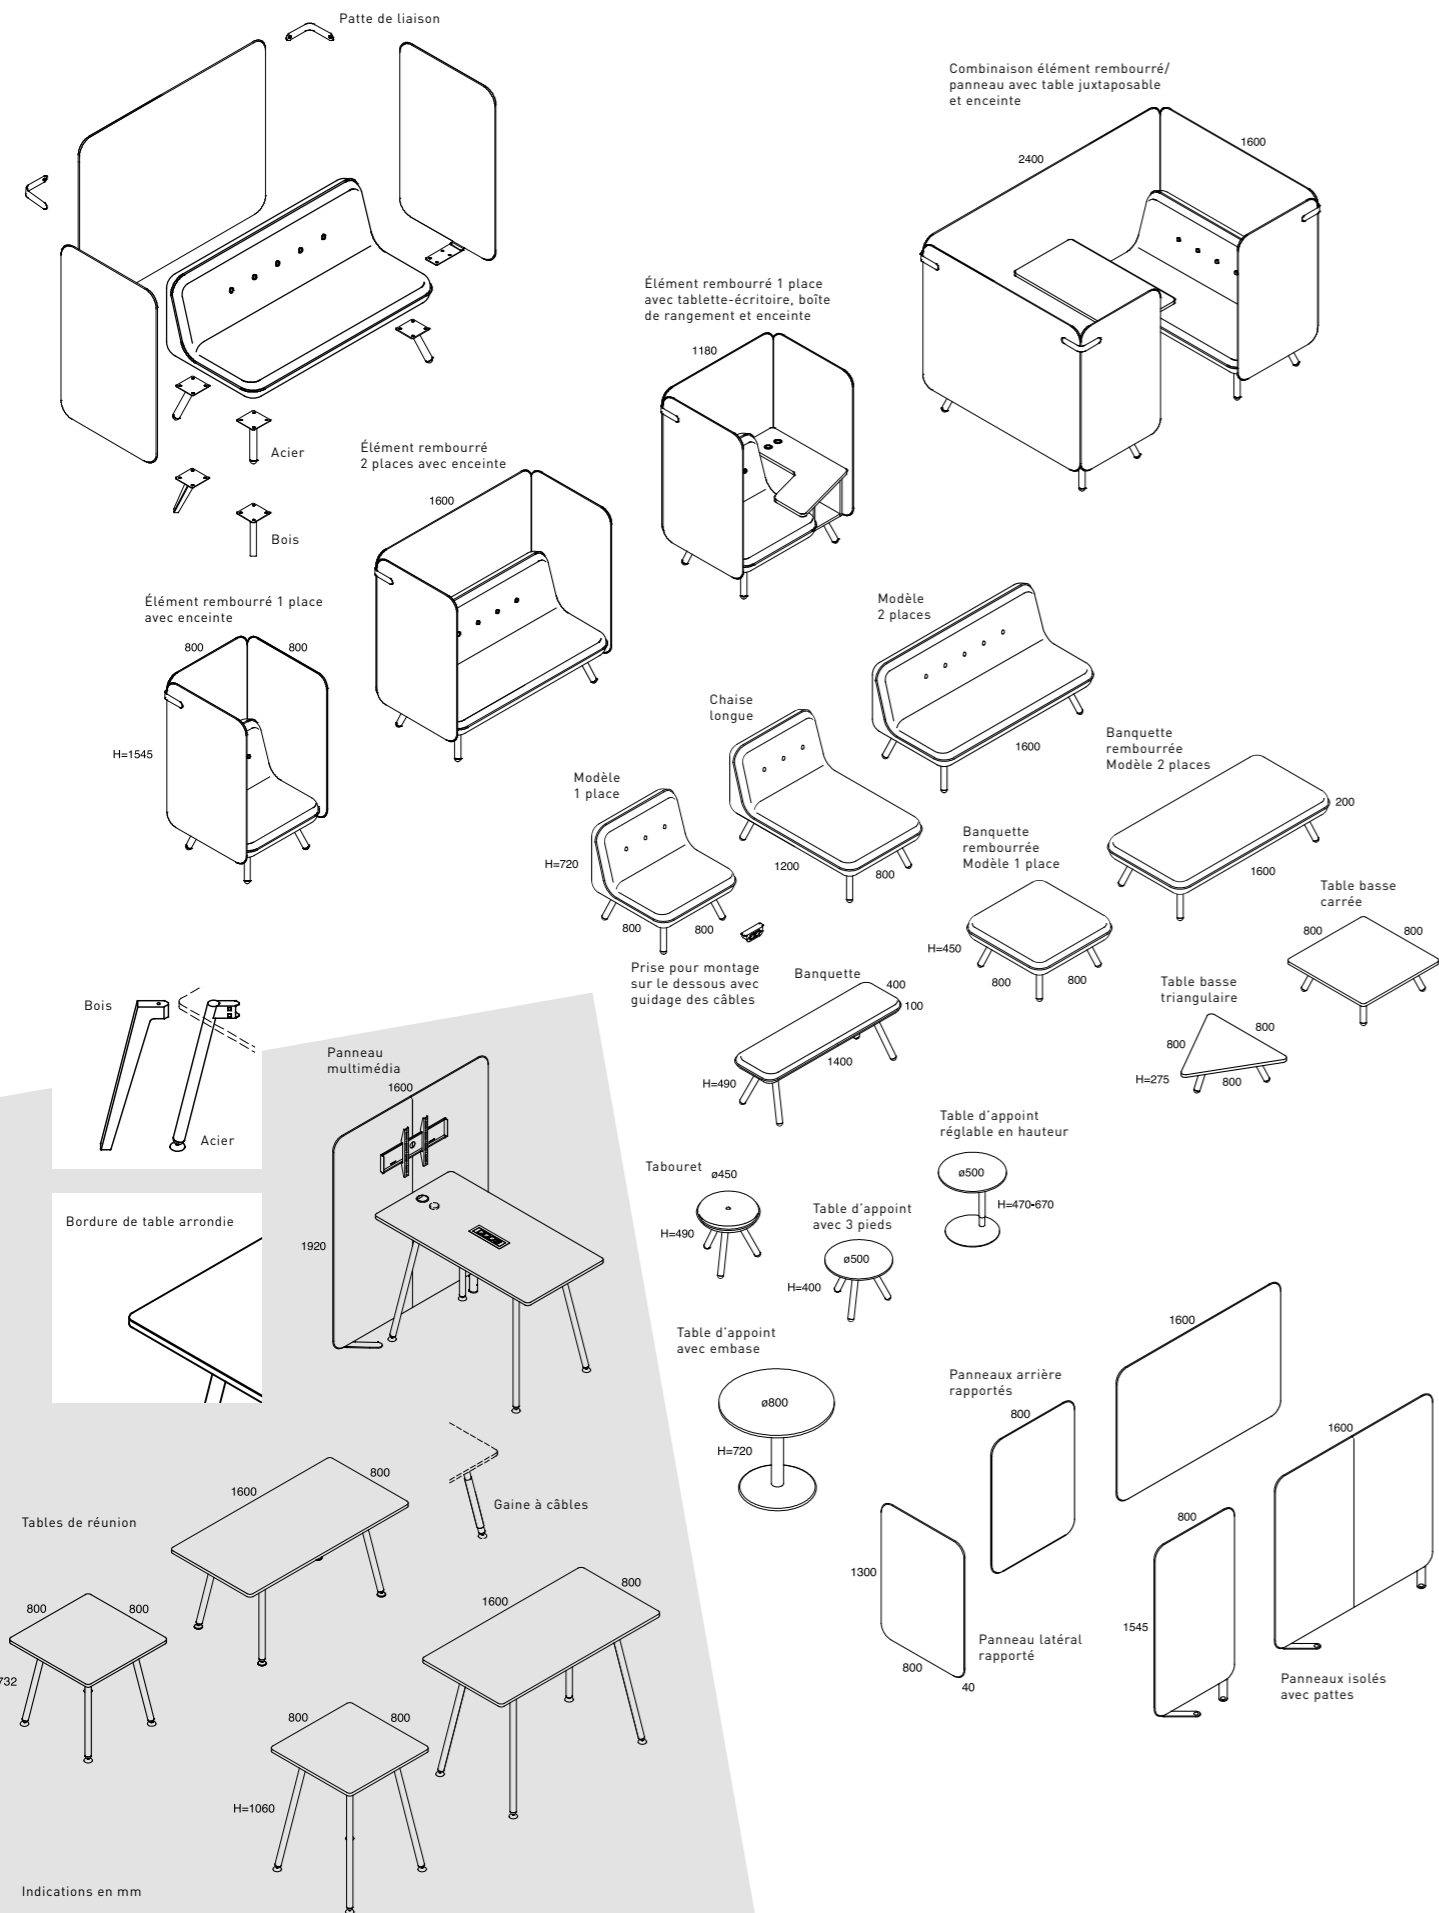

VUE D'ENSEMBLE DU SYSTÈME