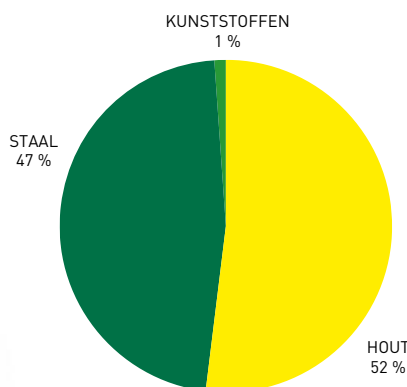

Andeel Materialen

Totaalgewicht: 104,5 kg

Metaal	kg	%
Staal	48,8	47,0

Kunststoffen	kg	%
PA6, ABS, POM, PP	1,0	1,0

Hout	kg	%
	54,7	52,0

Product

www.blauer-engel.de/uz38

- + De materiaallijst vermeldt niet alle in dit product gebruikte materialen (bijv. lijmen, coatings) en evenmin verpakkingen.
- + Het aandeel gerecyclede materialen is gebaseerd op informatie van leveranciers resp. algemeen beschikbare informatie.

- + De informatie over de recyclebaarheid heeft zowel betrekking op de materiaalherwinning als op de thermische verwerking.
- + De gegevens hebben betrekking op een specifiek product. De resultaten van andere producten kunnen hiervan afwijken.

Contact: nachhaltigkeit@koenig-neurath.de

Onderneming