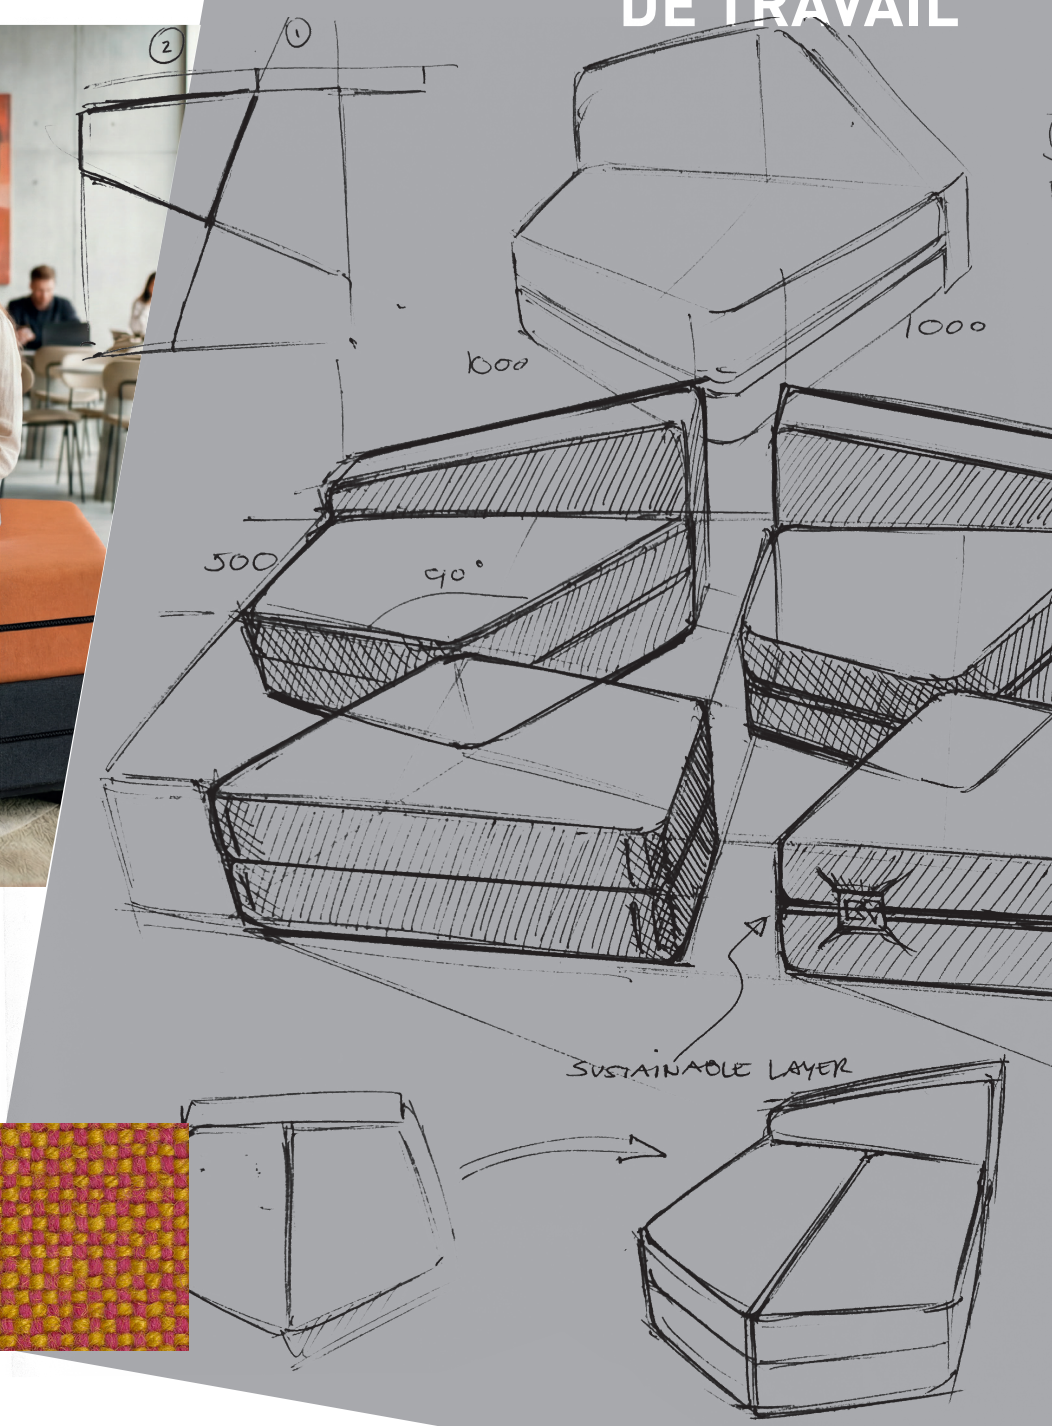

AMÉNAGEZ VOTRE ESPACE DE VIE ET DE TRAVAIL

Une ambiance plus chaleureuse grâce à des tissus plus confortables et plus agréables au toucher.
Découvrez comment nous allions diversité des couleurs et durabilité. Notre collection de tissus haut de gamme vous offre de nombreuses possibilités d'aménagement pour apporter des touches de couleur à votre espace de travail. La texture fortement adhérente de chaque tissu garantissant un maintien sûr et empêche efficacement tout glissement.

Les associations de tissus sont les bienvenues !

Toutes les images ont été modifiées par IIA

reddot winner 2026

Découvrez EAZE.TALK