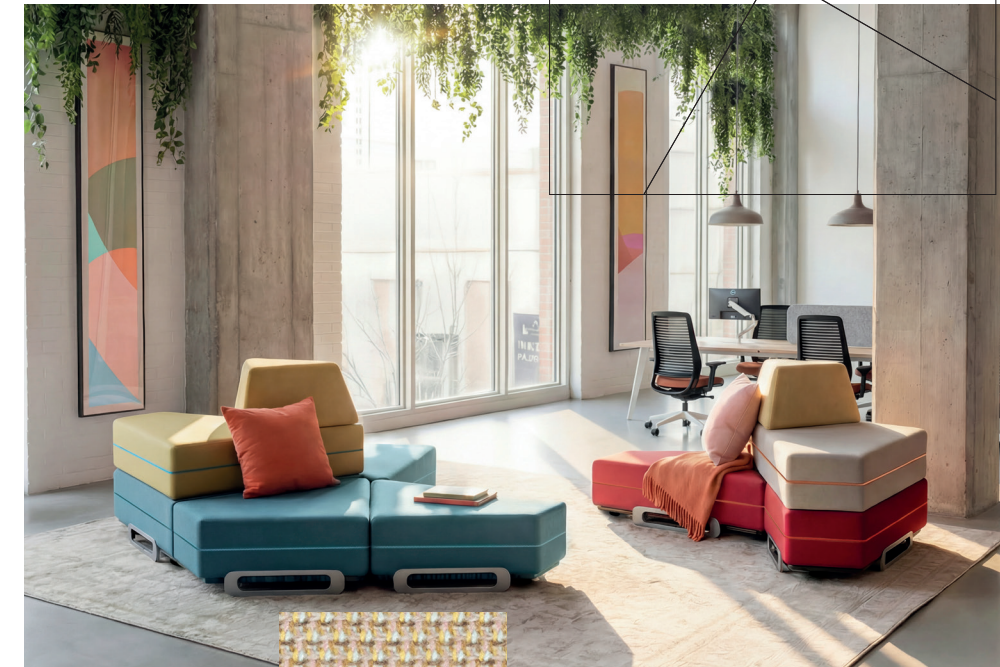

Configuration non chainable

AMÉNAGEZ VOTRE ESPACE DE VIE ET DE TRAVAIL

Une ambiance plus chaleureuse grâce à des tissus plus confortables et plus agréables au toucher.
Découvrez comment nous allions diversité des couleurs et durabilité. Notre collection de tissus haut de gamme vous offre de nombreuses possibilités d'aménagement pour apporter des touches de couleur à votre espace de travail. La texture fortement adhérente de chaque tissu garantissant un maintien sûr et empêche efficacement tout glissement.

Les associations de tissus sont les bienvenues !

Toutes les images ont été modifiées par IIA

reddot winner 2026

Découvrez EAZE.TALK