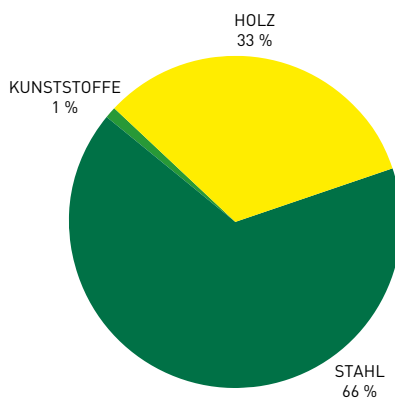

Unsere zertifizierten ganzheitlichen Büroeinrichtungs-
lösungen helfen, das Nachhaltigkeitsprofil von Unternehmen
entscheidend zu verbessern.

DO IT.4 besteht zu 21,4% aus Recyclingmaterial
und ist zu 100% recyclebar.

Materialanteil

Gesamtgewicht: 40,2 kg

Metall	kg	%
Stahl	26,5	66,0

Kunststoffe	kg	%
PA6, ABS, POM, PP	0,5	1,0

Holz	kg	%
	13,2	33,0

Produkt

www.blauer-engel.de/uz38

- + Die Materialliste enthält nicht alle in diesem Produkt verwendeten Werkstoffe (z.B. Klebstoffe, Beschichtungen) und auch keine Verpackungen.
- + Die Berechnung der recycelten Materialien basiert auf Informationen von Lieferanten bzw. allgemein verfügbarer Informationen.