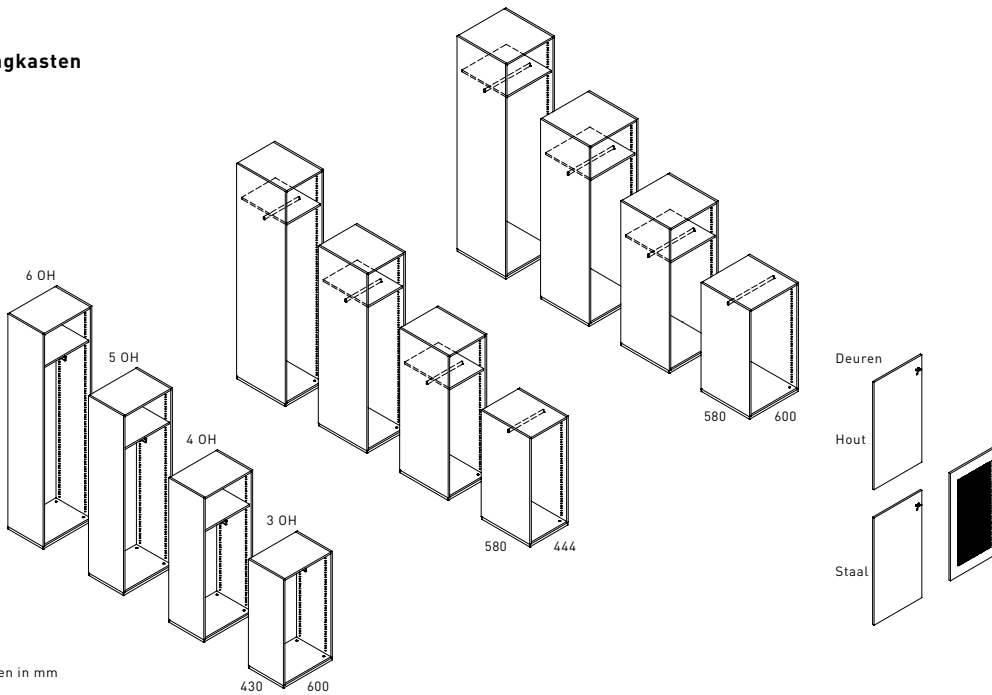

ONDERSTEL RECHTHOEKIGE BUIS (40X20 MM)
H: 90 mm, D: 450 mm

ONDERSTEL RONDE BUIS (Ø 35 MM)
H: 150 mm, D: 450 mm

D: 430/580 mm

OVERZICHT VAN DE ELEMENTEN

ACTA.PLUS Locker

Kledingkasten

Afmetingen in mm
OH = ordnerhoogte