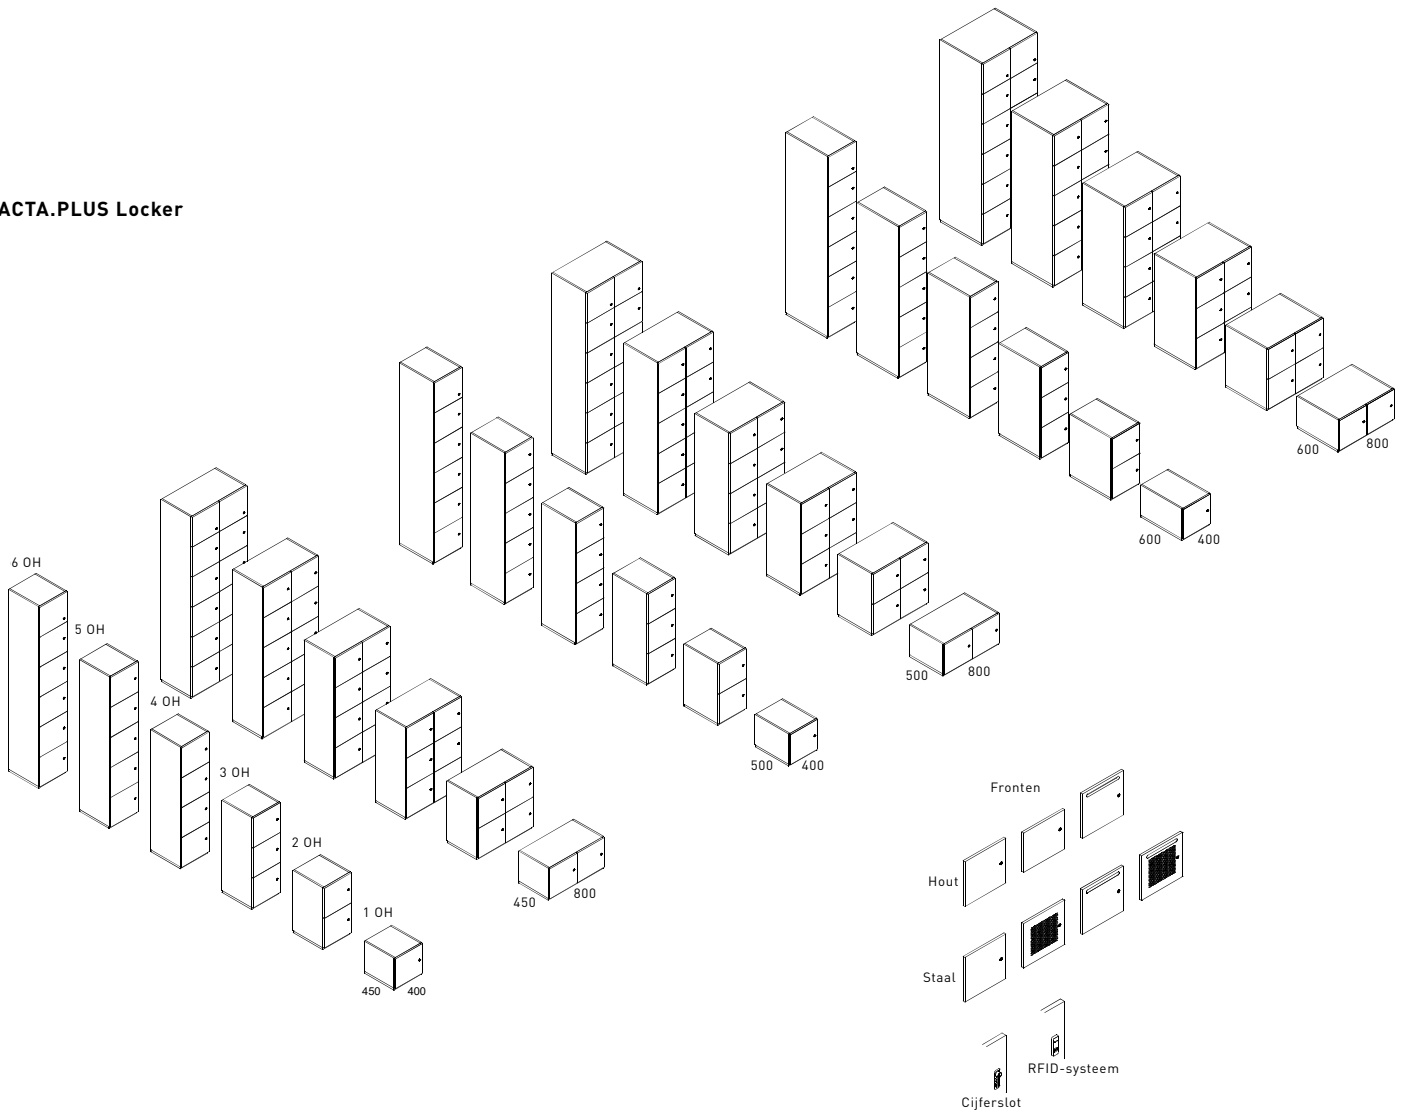

OVERZICHT VAN DE ELEMENTEN

ACTA.PLUS Locker