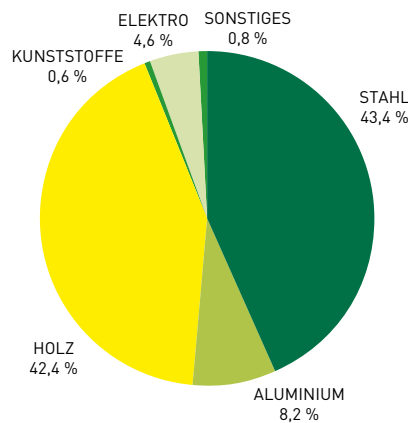

TALO.YOU

MOTORTISCH MIT A-FUSS

UMWELTDATEN

K+N-11/21

Unsere zertifizierten ganzheitlichen Büroeinrichtungs-
lösungen helfen, das Nachhaltigkeitsprofil von Unternehmen
entscheidend zu verbessern.

TALO.YOU Motortisch mit A-Fuß besteht zu
25,3% aus Recyclingmaterial und ist nahezu
zu 100% recyclebar.

Materialanteil

Gesamtgewicht: 49,96 kg

Metall	kg	%
Stahl	21,70	43,4
Aluminium	4,10	8,2

Kunststoffe	kg	%
PA, ABS	0,11	0,2
PE	0,22	0,4

Holz	kg	%
Spanplatte	19,57	39,2
Vollholz	1,60	3,2

Elektro	kg	%
	2,29	4,6