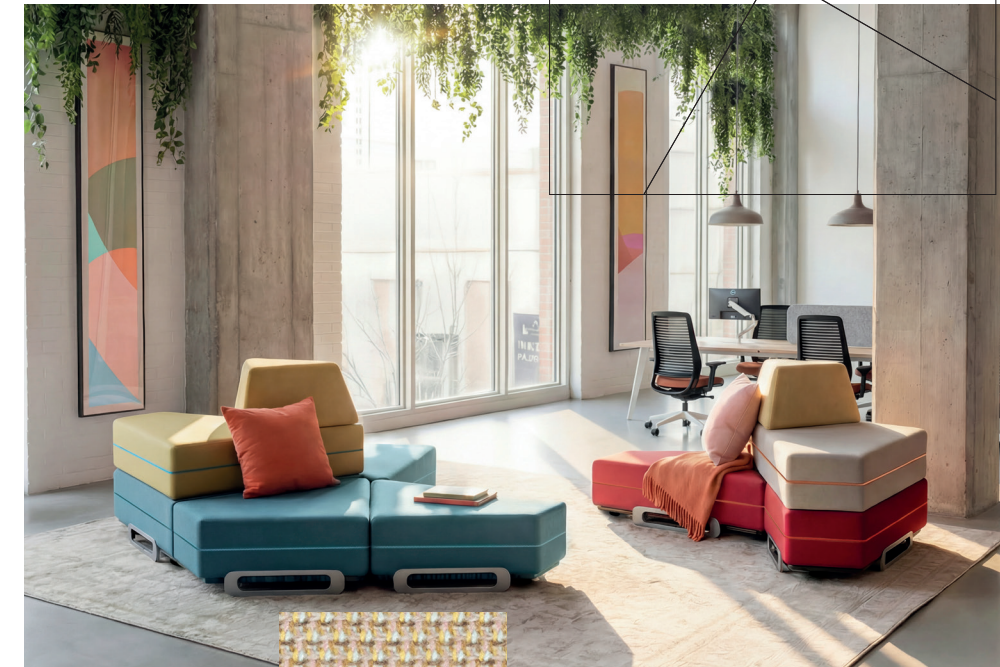

Konfiguration nicht verkettbar

CREATE YOUR
LIVING & OFFICE SPACE

Mehr Wohlfühlatmosphäre durch wohnlichere und haptischere Stoffe. Entdecken Sie, wie wir Farbvielfalt mit Nachhaltigkeit kombinieren. Unsere hochwertige Stoffkollektion bietet Ihnen zahlreiche Gestaltungsmöglichkeiten, um Farbakzente in Ihrer Bürowelt zu setzen. Die stark selbsthaftende Beschaffenheit jedes Stoffes sorgt für sicheren Halt und verhindert ein Verrutschen effektiv.

Stoffkombinationen willkommen!

reddot winner 2026

EAZE.TALK entdecken

Alle Bilder sind KI-modifiziert