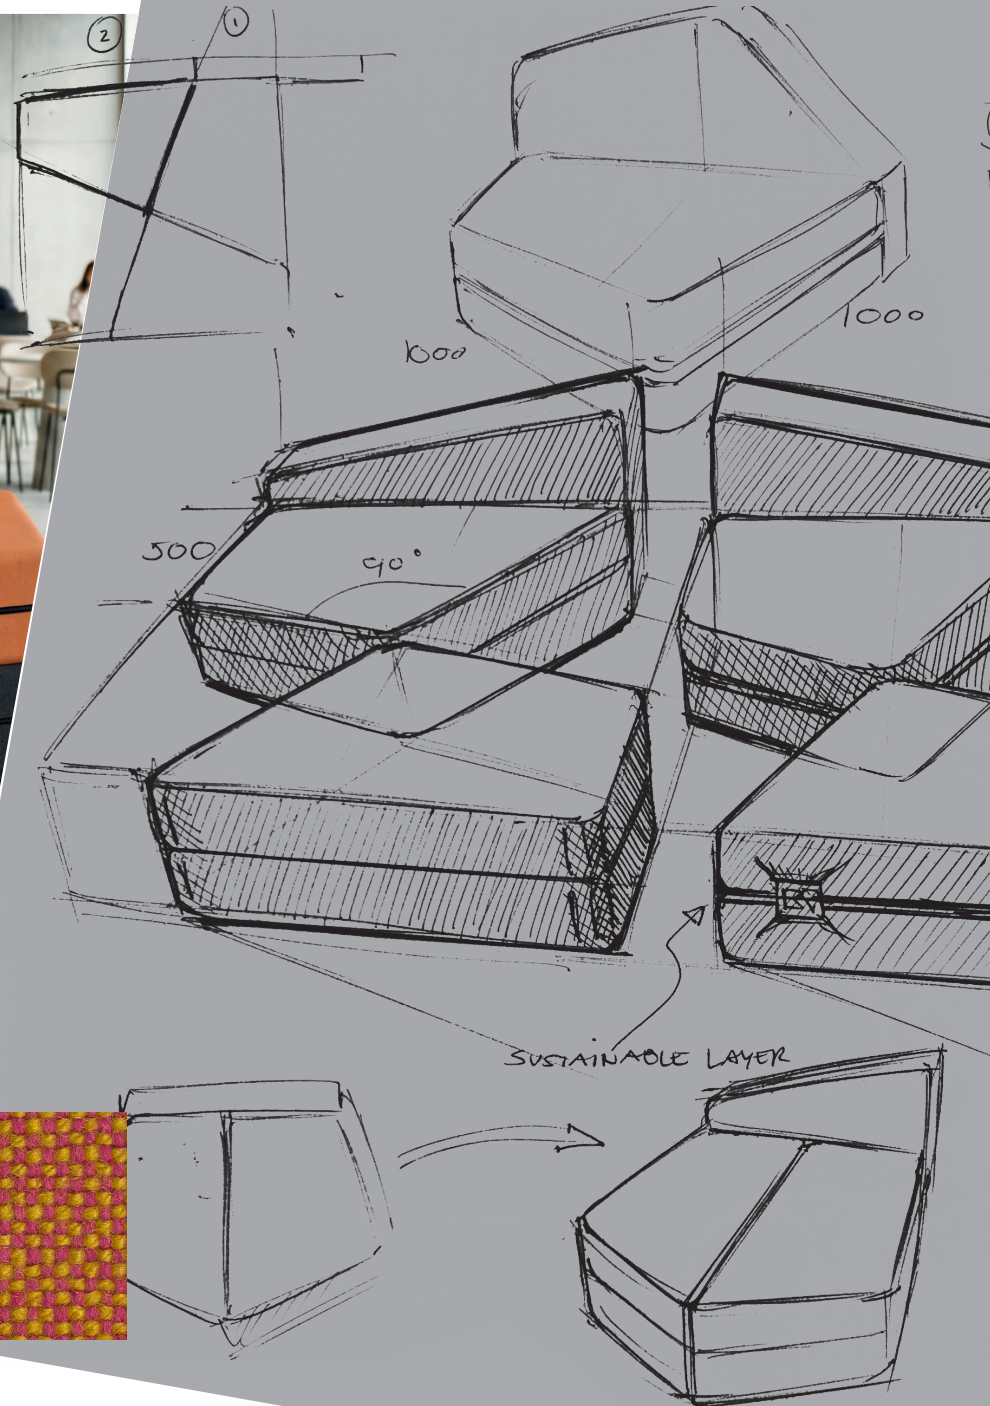

CREATE YOUR
LIVING & OFFICE SPACE

Mehr Wohlfühlatmosphäre durch wohnlichere und haptischere Stoffe. Entdecken Sie, wie wir Farbvielfalt mit Nachhaltigkeit kombinieren. Unsere hochwertige Stoffkollektion bietet Ihnen zahlreiche Gestaltungsmöglichkeiten, um Farbakzente in Ihrer Bürowelt zu setzen. Die stark selbsthaftende Beschaffenheit jedes Stoffes sorgt für sicheren Halt und verhindert ein Verrutschen effektiv.

Stoffkombinationen willkommen!

reddot winner 2026

EAZE.TALK entdecken

Alle Bilder sind KI-modifiziert