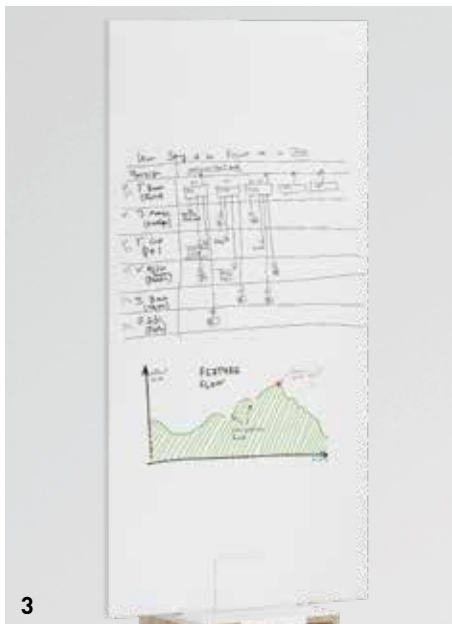

CUBIX.A

UN CONCEPT MODULAIRE POUR LA COMMUNICATION ET LES ATELIERS

FINITION EN
pin maritime, aspect naturel.

CAISSON
Structure avec liaisons à tenons.
Système d'empilement avec patins
s'emboîtant verticalement. Les
poignées en creux latérales facilitent
la manipulation lors des
déplacements.

COUSSIN RAPPORTÉ
Rembourrage rapporté avec patins
reliant les éléments CUBIX.A.

ROULETTES Ø 75 MM
avec frein de blocage. Version de
base sur patins H 10 mm sans
rattrapage en hauteur.

DIVERSITÉ DE MATÉRIAUX
Rembourrage d'assise proposé dans
les groupes de tissus 13, 14, 20, 28,
21K, 31.

INDICATION DE MISE EN PLACE :

Pour des raisons de sécurité, ne pas empiler plus de
deux éléments CUBIX.A.

CARTE D'INFO CUBIX.A

1

2

2

2

2

2

3

4

5

6

| | |
|---------------------|--|
| Dimensions | 375 x 375 mm, 750 x 375 mm 1125 x 375 mm, 1125 x 750 mm, 1125 x 1125 mm Trame de hauteur 375 mm |
| Structure | Structure modulaire en bois à liaison par tenons, soubassements continus et parois intercalées |
| Patins | Patins / connecteurs Ø 40 mm, H 10 mm sans rattrapage en hauteur |
| Roulettes | Ø 75 mm freinées, en option |
| Principe de montage | Caissons empilables |
| Coussin rapporté | 60 mm avec patins pour fixation. Sous forme de plateau rembourré ou de coussin rapporté en mousse |
| Électrification | Repose-bras avec prise de courant intégrée, à positionnement libre |
| Plateau rapporté | Surface de travail fonctionnelle ou tableau blanc à support métallique |