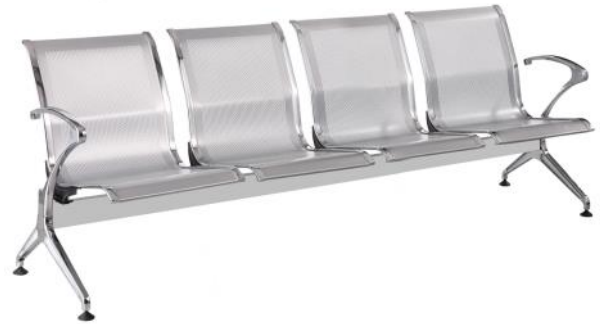

Con base Zeta de 24"

Secretarial

Cajero
Aro de Nylon

Cajero
Aro Cromado

Banco
ergonómico
cajero

Con base Zeta de 24"

Secretarial

Cajero
Aro de Nylon

Cajero
Aro Cromado

Mesa baja
cuadrada 80 x 80 cm

Mesa baja
redonda de 60 cm

Mesa alta
redonda de 60 cm

Silla de aluminio
baja

Silla TOLEDO

FIESOLE cromada

2 PLAZAS

3 PLAZAS

4 PLAZAS

DISPONIBLE CON BRAZOS INTERMEDIOS (POR PIEZA)

DISPONIBLE CON PANELOS (POR PLAZA)

FIESOLE aluminio

2 PLAZAS

3 PLAZAS

4 PLAZAS

DISPONIBLE CON BRAZOS INTERMEDIOS (POR PIEZA)

DISPONIBLE CON PANELOS (POR PLAZA)

IBIZA

2 PLAZAS

3 PLAZAS

4 PLAZAS

DISPONBLE CON BRAZOS INTERMEDIOS (POR PIEZA)

DISPONBLE CON PANELOS (POR PLAZA)