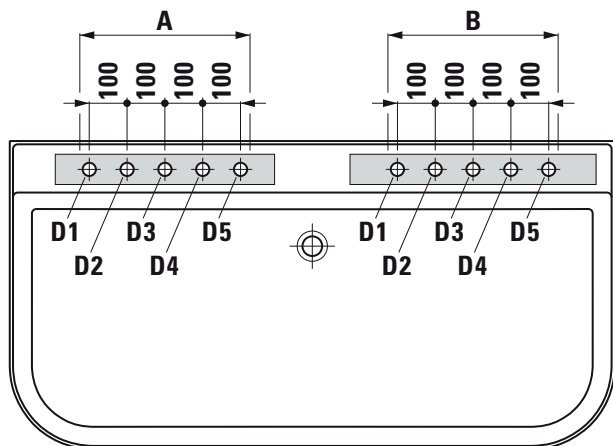

Stück H2203470000361
Badewanne mit Wandanschluss
 mit 5 Bohrungen je Armaturenfeld
 Abstand zwischen den Bohrungen 100 mm

Bereich der Bohrlöcher:

- Position A
 Position B

Inklusive 5-Loch Wannenfüllkombination
Kartell • LAUFEN Artikel-Nr. **H3223350042821**
 Durchmesser der Bohrlöcher:
 D1 = Ø 30 mm / D2 = Ø 40 mm / D3-D5 = Ø 30 mm

Stück H 22134 2 000 036 1
Badewanne freistehend
 mit 5 Bohrungen je Armaturenfeld
 Abstand zwischen den Bohrungen 100 mm

Bereich der Bohrlöcher:

- Position A
 Position B

Inklusive 5-Loch Wannenfüllkombination
Kartell • LAUFEN Artikel-Nr. **H 32233 5 004 282 1**
 Durchmesser der Bohrlöcher:
 D1 = Ø 30 mm / D2 = Ø 40 mm / D3-D5 = Ø 30 mm