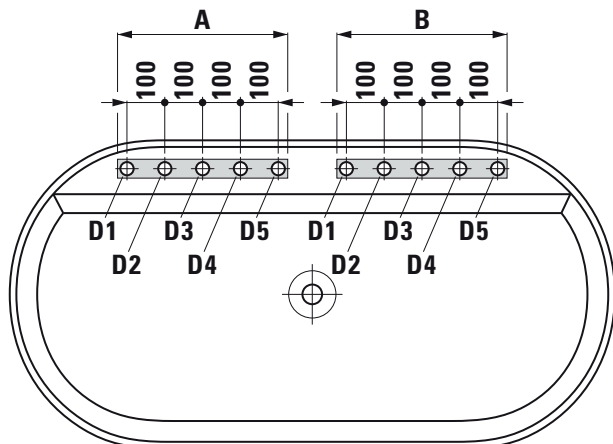

Stück H2203470000361
Badewanne mit Wandanschluss
 mit 5 Bohrungen je Armaturenfeld
 Abstand zwischen den Bohrungen 100 mm

Bereich der Bohrlöcher:

- Position A
 Position B

Inklusive 5-Loch Wannenfüllkombination
Kartell • LAUFEN Artikel-Nr. **H3223350042821**
 Durchmesser der Bohrlöcher:
 D1 = Ø 30 mm / D2 = Ø 40 mm / D3-D5 = Ø 30 mm

Stück H 22134 2 000 036 1
Badewanne freistehend
 mit 5 Bohrungen je Armaturenfeld
 Abstand zwischen den Bohrungen 100 mm

Bereich der Bohrlöcher:

- Position A
 Position B

Inklusive 5-Loch Wannenfüllkombination
Kartell • LAUFEN Artikel-Nr. **H 32233 5 004 282 1**
 Durchmesser der Bohrlöcher:
 D1 = Ø 30 mm / D2 = Ø 40 mm / D3-D5 = Ø 30 mm