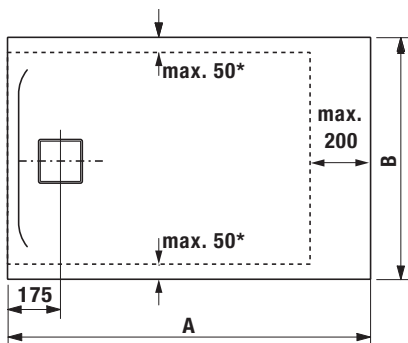

**Für Basisgröße (A x B) mit Ablauf an der kurzen Seite**

- 1000 x 900 mm    1000 x 1000 mm    1200 x 900 mm  
 1200 x 1000 mm    1200 x 1200 mm  
 Zuschnitt maximal 3-seitig möglich

\_\_\_\_\_ Stück    Preis: \_\_\_\_\_ Euro/Stück

Maß A: \_\_\_\_\_ mm

Maß B: \_\_\_\_\_ mm

**Für Basisgröße (A x B) mit Ablauf an der kurzen Seite**

- 800 x 800 mm    900 x 900 mm    1000 x 800 mm /  
 1200 x 800 mm    1400 x 700 mm    1400 x 800 mm /  
 1400 x 900 mm    1500 x 1500 mm    1600 x 700 mm /  
 1600 x 800 mm    1600 x 900 mm    1800 x 800 mm /  
 1800 x 900 mm  
 Zuschnitt maximal 3-seitig möglich

\_\_\_\_\_ Stück    Preis: \_\_\_\_\_ Euro/Stück

Maß A: \_\_\_\_\_ mm

Maß B: \_\_\_\_\_ mm

**Für Basisgröße (A x B) mit Ablauf an der langen Seite**

- 1400 x 800 mm    1400 x 900 mm    1400 x 1000 mm  
 1600 x 800 mm    1600 x 900 mm    1600 x 1000 mm  
 1800 x 800 mm    1800 x 900 mm    1800 x 1000 mm  
 2000 x 1000 mm  
 Zuschnitt maximal 3-seitig möglich

\_\_\_\_\_ Stück    Preis: \_\_\_\_\_ Euro/Stück

Maß A: \_\_\_\_\_ mm

Maß B: \_\_\_\_\_ mm

Maßtoleranzen bei Duschwannen auf Maß bleiben vorbehalten (+3 mm / -3 mm).

\*Bei mehr als 25 mm Zuschnitt kann die Duschwanne einen zusätzlichen Höhenunterschied von bis zu 2 mm aufweisen.