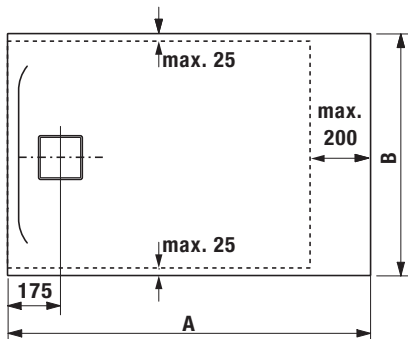

**Für Basisgröße (A x B) mit Ablauf an der kurzen Seite**

- 1000 x 900 mm    1000 x 1000 mm    1200 x 900 mm  
 1200 x 1000 mm    1200 x 1200 mm  
 Zuschnitt maximal 3-seitig möglich

\_\_\_\_\_ Stück    Preis: \_\_\_\_\_ Euro/Stück

Maß A: \_\_\_\_\_ mm

Maß B: \_\_\_\_\_ mm

**Für Basisgröße (A x B) mit Ablauf an der kurzen Seite**

- 800 x 800 mm    900 x 900 mm    1000 x 800 mm /  
 1200 x 800 mm    1400 x 700 mm    1400 x 800 mm /  
 1400 x 900 mm    1500 x 1500 mm    1600 x 700 mm /  
 1600 x 800 mm    1600 x 900 mm    1800 x 800 mm /  
 1800 x 900 mm  
 Zuschnitt maximal 3-seitig möglich

\_\_\_\_\_ Stück    Preis: \_\_\_\_\_ Euro/Stück

Maß A: \_\_\_\_\_ mm

Maß B: \_\_\_\_\_ mm

**Für Basisgröße (A x B) mit Ablauf an der langen Seite**

- 1400 x 800 mm    1400 x 900 mm    1400 x 1000 mm  
 1600 x 800 mm    1600 x 900 mm    1600 x 1000 mm  
 1800 x 800 mm    1800 x 900 mm    1800 x 1000 mm  
 2000 x 1000 mm  
 Zuschnitt maximal 3-seitig möglich

\_\_\_\_\_ Stück    Preis: \_\_\_\_\_ Euro/Stück

Maß A: \_\_\_\_\_ mm

Maß B: \_\_\_\_\_ mm

Maßtoleranzen bei Duschwannen auf Maß bleiben vorbehalten (+3 mm / -3 mm).

\*Bei mehr als 25 mm Zuschnitt kann die Duschwanne einen zusätzlichen Höhenunterschied von bis zu 2 mm aufweisen.