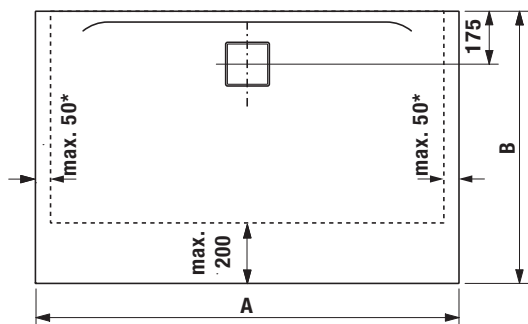

**Für Basisgröße (A x B) mit Ablauf an der kurzen Seite**

- 1000 x 900 mm    1000 x 1000 mm    1200 x 900 mm  
 1200 x 1000 mm    1200 x 1200 mm  
 Zuschnitt maximal 3-seitig möglich

\_\_\_\_\_ Stück    Preis: \_\_\_\_\_ Euro/Stück

Maß A: \_\_\_\_\_ mm

Maß B: \_\_\_\_\_ mm

**Für Basisgröße (A x B) mit Ablauf an der kurzen Seite**

- 800 x 800 mm    900 x 900 mm    1000 x 800 mm /  
 1200 x 800 mm    1400 x 700 mm    1400 x 800 mm /  
 1400 x 900 mm    1500 x 1500 mm    1600 x 700 mm /  
 1600 x 800 mm    1600 x 900 mm    1800 x 800 mm /  
 1800 x 900 mm  
 Zuschnitt maximal 3-seitig möglich

\_\_\_\_\_ Stück    Preis: \_\_\_\_\_ Euro/Stück

Maß A: \_\_\_\_\_ mm

Maß B: \_\_\_\_\_ mm

**Für Basisgröße (A x B) mit Ablauf an der langen Seite**

- 1400 x 800 mm    1400 x 900 mm    1400 x 1000 mm  
 1600 x 800 mm    1600 x 900 mm    1600 x 1000 mm  
 1800 x 800 mm    1800 x 900 mm    1800 x 1000 mm  
 2000 x 1000 mm  
 Zuschnitt maximal 3-seitig möglich

\_\_\_\_\_ Stück    Preis: \_\_\_\_\_ Euro/Stück

Maß A: \_\_\_\_\_ mm

Maß B: \_\_\_\_\_ mm

Maßtoleranzen bei Duschwannen auf Maß bleiben vorbehalten (+3 mm / -3 mm).

\*Bei mehr als 25 mm Zuschnitt kann die Duschwanne einen zusätzlichen Höhenunterschied von bis zu 2 mm aufweisen.