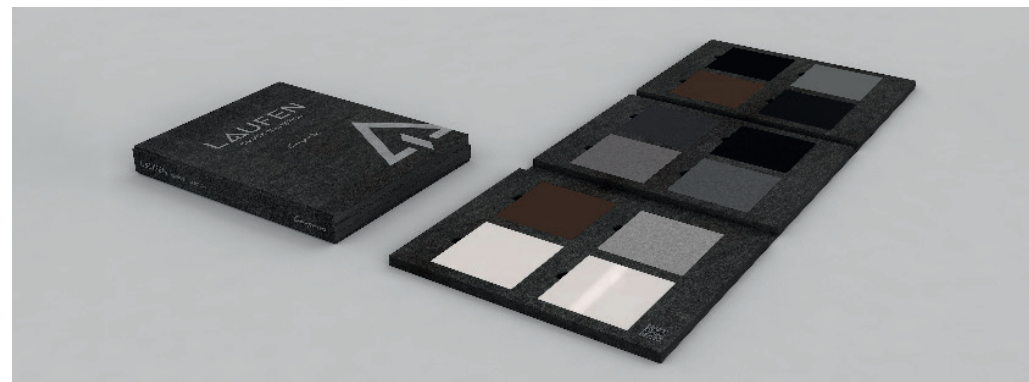

## SAMPLE COLLECTION

### SEHEN, FÜHLEN, VERGLEICHEN

Mit unserer Sample Collection beraten Sie Ihre Kunden professionell bei der Auswahl der passenden Produkte.

Die praktische Box integriert Farb- und Materialmuster aller LAUFEN-Produkte und ist gemäss unseren Kompetenzen in verschiedene Produktbereiche gruppiert.

### SCOPRIRE, TOCCARE CON MANO, CONFRONTARE

La Sample Collection è l'ideale per offrire ai vostri clienti una consulenza professionale e guidarli nella scelta dei prodotti.

Il pratico box include diversi campioni di colori e materiali di tutti i prodotti LAUFEN, suddivisi in diverse categorie in base alle nostre divisioni tecniche..

MODERNA R

THE NEW CLASSIC

MULTICOLOR + SPECIALCOLOR