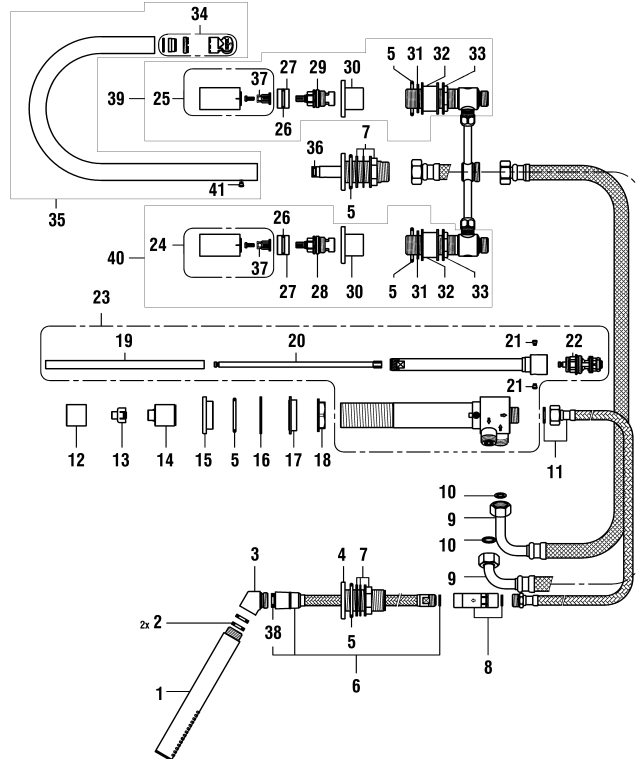

3.2233.5.004.282.1

Wannenfüllkombination

Garniture de remplissage pour baignoire

	N°	Ersatzteile	Pièces détachées	Dimension
37	WI641020945	Verzahnte Zwischenstück	Insert cannelée	
38	WI544021873	Flachdichtung	Joint plat	Ø11.5x19.8 x2
39	WI574034100000	Hahn Kaltwasser montiert Chrom	Robinet assemblé eau froide chrome	
40	WI574035100000	Hahn Warmwasser montiert Chrom	Robinet assemblé eau chaude chrome	
41	WI961448200001	Gewindestift	Vis sans tête	M5x5