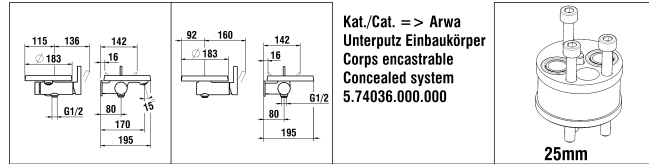

3.2133.7.004.142.1

3.3133.7.004.142.1

3.2133.7.004.002.1

3.3133.7.004.002.1

Bade- & Duschenmischer

Mitigeur de bain et de douche

	N°	Ersatzteile	Pièces détachées	Dimension
1	H3903300040661	Hebel Chrom	Lever chrome	
2	WI9614506000001	Gewindestift	Vis sans tête	M5x6
3	WI563007945	Abdeckkappe Grau	Pastille gris	
4	WI560029100	Haube Chrom	Calotte chrome	
5	WI342515873	O-Ring	O-Ring	Ø1.78x33.05
6	WI452366901	Patronenmutter	Écrou de cartouche	M42x1
7	WI188008000061	Ecototal Patrone umgekehrt	Cartouche Ecototal inversée	40 mm
8	WI456405000000	Rückflussverhinderer	Clapet de retenue	Ø14
9	WI569019100	Umsteller-Zugknopf Chrom	Bouton d'inverseur chrome	
10	WI495010000000	Automatischer Umsteller Chrom	Inverseur automatique chrome	
11	WI800019873	O-Ring	O-Ring	Ø1.78x20.35
12	WI454000901	Umsteller-Sitz	Siège d'inverseur	
13	WI562033100	Dekorhülse Chrom	Bague décor chrome	
14	WI559051000000	Luftmischdüse-Set Stern mit Schlüssel	Set aérateur étoile avec clé	M21.5