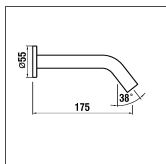

3.7133.0.004.060.1 Chrom

3.7133.0.081.060.1 Black Titanium

3.7133.0.090.060.1 Inox