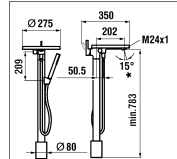

Kat./Cat. => Similar
Unterputz Einbaukörper
Corps encastrable
Concealed system
5.03000.000.000

3.2133.1.004.121.1