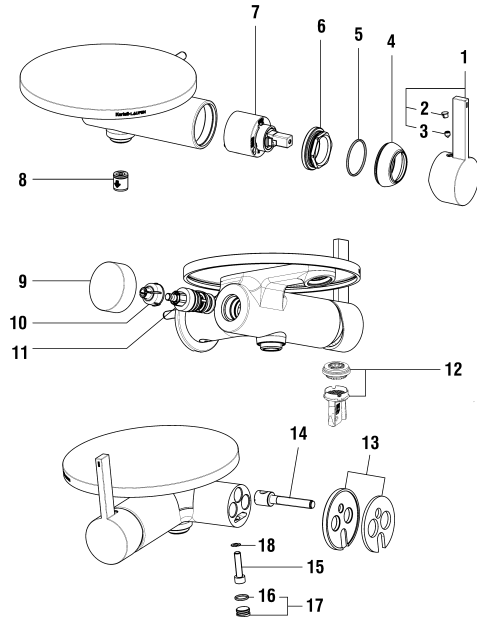

Bade- & Duschenmischer 1-Point

Mitigeur de bain et de douche 1-Point

	N°	Ersatzteile	Pièces détachées	Dimension
1	H3903300040691	Hebel Chrom	Lever chrome	
2	WI563007945	Abdeckkappe Grau	Pastille gris	
3	WI9614506000001	Gewindestift	Vis sans tête	M5x6
4	WI560029100	Haube Chrom	Calotte chrome	
5	WI342515873	O-Ring	O-Ring	Ø1.78x33.05
6	WI452366901	Patronenmutter	Écrou de cartouche	M42x1
7	WI188008000061	Ecototal Patrone umgekehrt	Cartouche Ecototal inversée	40 mm
8	WI456405000000	Rückflussverhinderer	Clapet de retenue	Ø14
9	WI569026100	Umsteller-Zugknopf	Bouton d'inverseur	
10	WI500596945	Schnappsicherung	Insert d'encliquetage	
11	WI576502100000	Umsteller komplett Chrom	Inverseur complet chrome	
12	WI559073000000	Luftmischdüse	Aérateur	M24x1
13	WI569045100000	Hintere Platte mit Dichtung	Plaque arrière avec joint mousse	Ø60
14	WI551025901	Spannschraube	Tirant	M8
15	WI1004039000	Zylindrische Schraube	Vis tête cylindrique	M6x25
16	WI542011873	O-Ring	O-Ring	Ø1.5x10
17	WI567050100000	Zapfen mit O-Ring	Bouchon avec joint	M13
18	WI552005941	Sicher Scheibe	Rondelle	Ø11x6.4x0.7
	HF530020000000	Verlängerung	Rallonge	25 mm