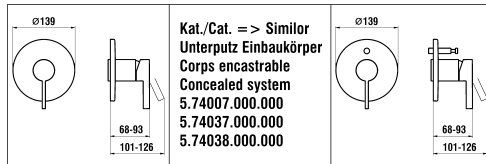

Kat./Cat. => Similor
Unterputz Einbaukörper
Corps encastrable
Concealed system
5.74007.000.000
5.74037.000.000
5.74038.000.000

3.3133.6.004.000.1 Chrome
3.3133.6.0XX.000.1

3.2133.6.004.000.1 Chrome
3.2133.6.0XX.000.1
3.2133.6.0XX.010.1