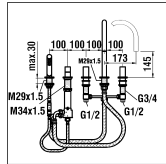

3.2133.9.004.141.1

3.3133.9.004.141.1

5.30020.000.000

Bade- & Duschenmischer 1-Point

Mitigeur de bain et de douche 1-Point

	N°	Ersatzteile	Pièces détachées	Dimension
1	H3903300040691	Hebel Chrom	Lever chrome	
2	WI563007945	Abdeckkappe Grau	Pastille gris	
3	WI9614506000001	Gewindestift	Vis sans tête	M5x6
4	WI560029100	Haube Chrom	Calotte chrome	
5	WI342515873	O-Ring	O-Ring	Ø1.78x33.05
6	WI452366901	Patronenmutter	Écrou de cartouche	M42x1
7	WI188008000061	Ecototal Patrone umgekehrt	Cartouche Ecototal inversée	40 mm
8	WI456405000000	Rückflussverhinderer	Clapet de retenue	Ø14
9	WI569026100	Umsteller-Zugknopf	Bouton d'inverseur	
10	WI500596945	Schnappsicherung	Insert d'encliquetage	
11	WI576502100000	Umsteller komplett Chrom	Inverseur complet chrome	
12	WI559073000000	Luftmischdüse	Aérateur	M24x1
13	WI569045100000	Hintere Platte mit Dichtung	Plaque arrière avec joint mousse	Ø60
14	WI551025901	Spannschraube	Tirant	M8
15	WI1004039000	Zylindrische Schraube	Vis tête cylindrique	M6x25
16	WI542011873	O-Ring	O-Ring	Ø1.5x10
17	WI567050100000	Zapfen mit O-Ring	Bouchon avec joint	M13
18	WI552005941	Sicher Scheibe	Rondelle	Ø11x6.4x0.7
	HF530020000000	Verlängerung	Rallonge	25 mm