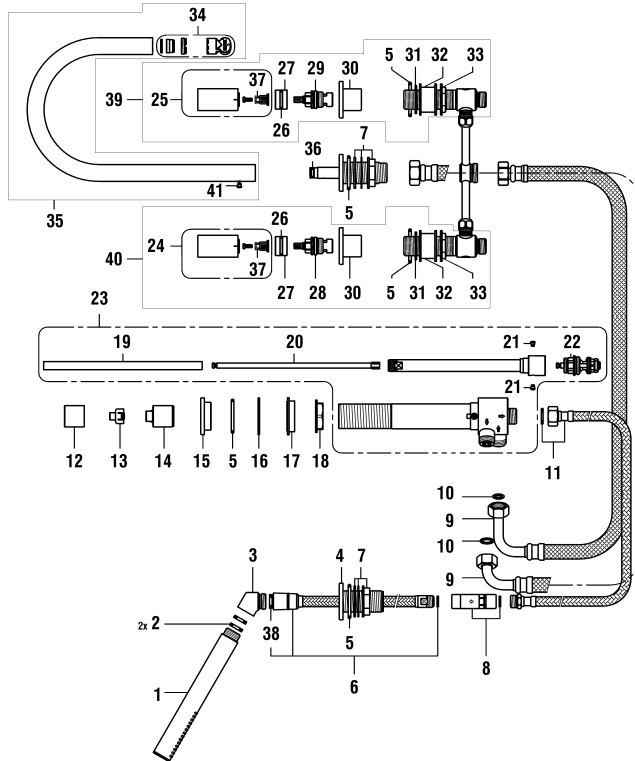

Wannenfüllkombination

Garniture de remplissage pour baignoire

	N°	Ersatzteile	Pièces détachées	Dimension
1	H3619820041251	Handbrause TwinStick Chrom	Douchette TwinStick chrome	G1/2
2	WI342042878	Flachdichtung	Joint plat	Ø3.5x11x18
3	WI446047100	Handbrause Winkelstück Chrom	Coude de douche chrome	G1/2
4	WI561053100	Handbrause Sockel	Embase de douchette	
5	WI342958871	O-Ring weiss	O-Ring blanc	Ø3.53x39.69
6	WI513087000000	Gewebeslauch 200 cm Chrom	Flexible de douche 200 cm chrome	3/8x1/2
7	WI3960290000	Befestigungsset	Set de fixation	M29
8	WI801628901	Rückschlagventil-verschraubung	Raccord anti-retour	G3/8
9	WI884049941	Schlauch mit Bogen 60 cm	Flexible coudé 60 cm	1/2-3/4
10	WI857003870	Flachdichtung	Joint fibre	Ø11x18x2
11	WI866023941	Verbindungsschlauch 60 cm	Flexible de raccordement 60 cm	3/8-1/2
12	WI569023100	Umsteller-Zugknopf Chrom	Bouton d'inverseur chrome	Ø29x27 mm
13	WI560596945	Schnappsicherung	Insert d'encliquetage	
14	WI562047100	Umsteller Dekorhülse Chrom	Manchon décor inverseur chrome	
15	WI561054100	Umsteller Rosette Chrom	Rosace de base inverseur chrome	Ø50 mm
16	WI856032870	Fiberdichtung	Joint fibre	Ø50x40x2
17	WI452383901	Umsteller Distanzring	Entroise inverseur	
18	WI825014901	Befestigungsmutter	Ecrou de fixation	M34x1.5
19	WI463001945	Huelse	Manchon	
20	WI463000945	Stange	Tige d'inverseur	
21	WI300009941	Schraube	Vis	M5
22	WI404069000000	Automatisch Umsteller	Inverseur automatique	
23	WI574039000000	Umstellkörper WFK	Colonne inverseur WFK	
24	WI573511100025	Warmwasser Griff Komp. Chrom	Poignée eau chaude complète chrome	
25	WI573511100020	Kaltwasser Griff Komp. Chrom	Poignée eau froide complète chrome	
26	WI800117873	O-Ring	O-Ring	Ø2.62x20.24
27	WI641019945	Dichtungsring	Bague d'étanchéité	
28	WI107335000000	Keramikoberteil - 1/4 Dreh. Rechts	Chapeau céramique - ferm. 1/4 de tour à droite	G1/2
29	WI107334000000	Keramikoberteil - 1/4 Dreh. Links	Chapeau céramique - ferm. 1/4 de tour à gauche	G1/2
30	WI452341100	Dekor-Ring Chrom	Douille décor chrome	Ø50 mm
31	WI341320870	Fiberdichtung	Joint fibre	Ø42x30x2
32	WI452342901	Distanzring	Entroise	Ø30 -L23 mm
33	WI825008901	Gegenmutter	Contre-écrou	G3/4
34	WI559051000000	Luftmischdüse-Set Stern mit Schlüssel	Set aérateur étoile avec clé	M21.5
35	WI534104100000	Auslauf Chrom	Goulot chrome	173 mm
36	WI800110873	O-Ring	O-Ring	Ø2.62x9.19