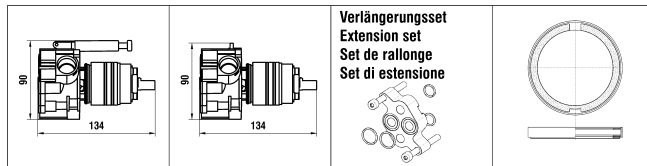

3.7133.0.004.060.1 Chrom

3.7133.0.081.060.1 Black Titanium

3.7133.0.090.060.1 Inox

Wanneneinlauf

Goulot mural de bain

	N°	Ersatzteile	Pièces détachées	Dimension
1	W1800112873	O-Ring	O-Ring	Ø2.62x12.37
2	W1569036100000	Rosette komplett Chrom	Rosace complète chrome	Ø55
2	W1569036423000	Rosette komplett PVD Inox	Rosace complète PVD Inox	Ø55
2	W1569036428000	Rosette komplett PVD Titanschwarz	Rosace complète PVD titane noir	Ø55
3	W19614454000001	Gewindestift	Vis sans tête	M4x8
4	W1534106100000	Wandauslauf komplett Chrom	Goulot mural complet chrome	175 mm
4	W1534106423000	Wandauslauf komplett PVD Inox	Goulot mural complet PVD Inox	175 mm
4	W1534106428000	Wandauslauf komplett PVD Titanschwarz	Goulot mural complet PVD titane noir	175 mm
5	W1559051000000	Luftmischdüse-Set Stern mit Schlüssel	Set aérateur étoile avec clé	M21.5

**Simibox
Avec inverseur
Mit Umsteller**

**Simibox
Sans inverseur
Ohne Umsteller**

7.30022.000.000 25mm 5.64001 = 15 mm
7.30022.000.060 50mm 5.64002 = 30 mm

**Décor-Couche 2 / Dekor-Schicht 2
Kartell • LAUFEN**