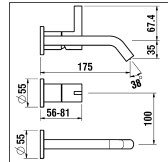

Unterputz Einbaukörper
Corps encastrable
Concealed system
5.74036.000.000

25mm

3.1133.7.004.120.1

5.30020.000.000

UP-Wandmischer 1-Point

Mitigeur mural encastré 1-Point

	N°	Ersatzteile	Pièces détachées	Dimension
1	H3903300040641	Hebel Chrom	Lever chrome	
2	WI550013941	Gewindestift	Vis sans tête	M4x4
3	WI563004100	Abdeckkappe Chrom	Pastille chrome	
4	WI560036100	Kappe Chrom	Calotte chrome	Ø44
5	WI557014901	Patronenmutter	Écrou de cartouche	M36
6	WI9610195000001	O-Ring	O-Ring	Ø2.0x33
7	WI641021945	Arretierungsring	Rondelle de butée	
8	WI576004000000	Joystick Patrone	Cartouche Joystick	31.8 mm
9	WI559049000000	Set Slimair 5.7 l/m + Schlüssel	Set Slimair 5.7 l/m + clé	M24x1
10	WI569045100000	Hintere Platte mit Dichtung	Plaque arrière avec joint mousse	Ø60
11	WI551025901	Spannschraube	Tirant	M8
12	WI552005941	Sicher Scheibe	Rondelle	Ø11x6.4x0.7
13	WI100403900	Zylindrische Schraube	Vis tête cylindrique	M6x25
14	WI567050100000	Zapfen mit O-Ring	Bouchon avec joint	M13
15	WI542011873	O-Ring	O-Ring	Ø1.5x10
	HF530020000000	Verlängerung	Rallonge	25 mm