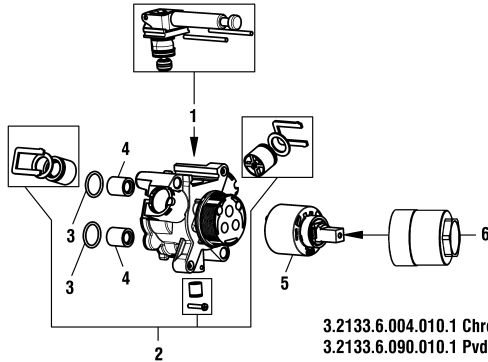

Simibox
Avec inverseur / Avec antisiphonage
Mit Umsteller / Mit Rohr-Unterbrecher Einrichtung

Verlängerungsset
Extension set
Set de rallonge
Set di estensione

7.30022.000.000 25mm **5.64001 = 15 mm**
7.30022.000.060 50mm **5.64002 = 30 mm**

Décor-Couche 2 / Dekor-Schicht 2
Kartell • LAUFEN

3.2133.6.004.010.1 Chrom (10.2013=>)
3.2133.6.090.010.1 Pvd Inox (11.2017=>)

Simibox Kartell • LAUFEN

Kartell • LAUFEN

Schicht 2 zu Simibox Rohrunterbrecher
Couche 2 pour Simibox anti-siphonage

	N°	Ersatzteile	Pièces détachées	Dimension
1	WI576507000000	Umsteller komplett chrom	Inverseur assemblé chrome	
1	WI576507423000	Umsteller komplett PVD inox	Inverseur assemblé PVD inox	
2	WI577073000000	Rückflussverhiderer-Set RU	Set clapets anti-retour pour anti-siphonage	
3	WI542043873	O-Ring	O-Ring	Ø2.0x17
4	WI853192945	Rückflussverhiderer	Clapet de retenue	Ø15
5	WI188008000000	ECOTOTAL Patrone	Cartouche ECOTOTAL	40 mm
6	WI557074901	Patronenmutter	Écrou de cartouche	M42x1
	HF730022000000	Verlängerungsset mit Schrauben	Set de rallonge avec vis	25 mm
	HF730022000060	Verlängerungsset mit Schrauben	Set de rallonge avec vis	50 mm
	HF564001100000	Verlängerungsring zu runde Rosette Chrom	Bague de rallonge pour rosace ronde chrome	15 mm
	HF564002100000	Verlängerungsring zu runde Rosette Chrom	Bague de rallonge pour rosace ronde chrome	30 mm