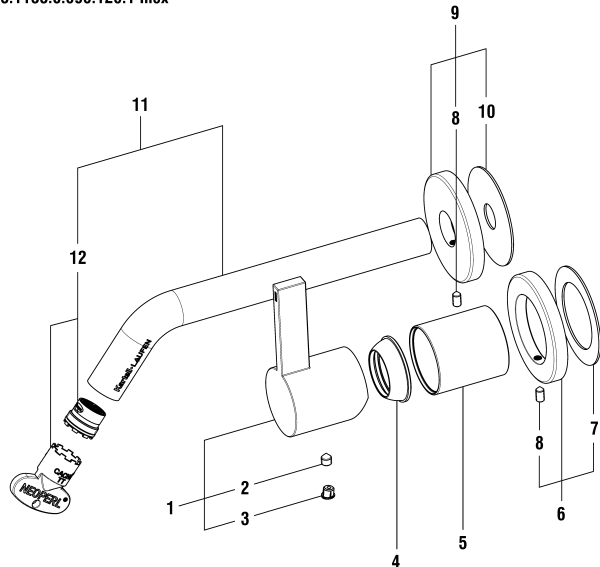

Kat./Cat. => Arwa
Unterputz Einbaukörper
Corps encastrable
Concealed system
5.74049.000.000

25 mm

3.1133.6.004.120.1 Chrome

3.1133.6.081.120.1 Black Titanium

3.1133.6.090.120.1 Inox

5.30023.000.000

Kartell • LAUFEN