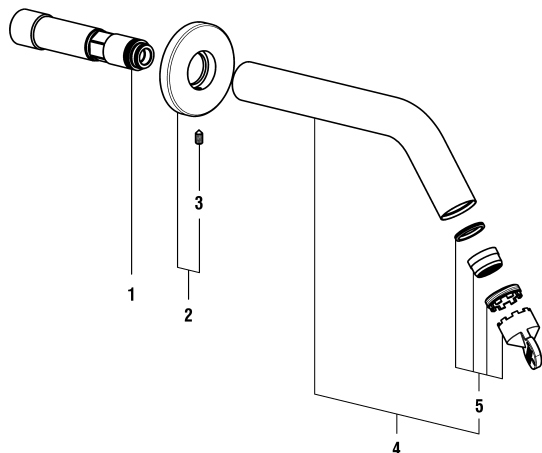

Wanneneinlauf

Goulot mural de bain

	N°	Ersatzteile	Pièces détachées	Dimension
1	W1800112873	O-Ring	O-Ring	Ø2.62x12.37
2	W1569036100000	Rosette komplett Chrom	Rosace complète chrome	Ø55
2	W1569036423000	Rosette komplett PVD Inox	Rosace complète PVD Inox	Ø55
2	W1569036428000	Rosette komplett PVD Titanschwarz	Rosace complète PVD titane noir	Ø55
3	W19614454000001	Gewindestift	Vis sans tête	M4x8
4	W1534106100000	Wandauslauf komplett Chrom	Goulot mural complet chrome	175 mm
4	W1534106423000	Wandauslauf komplett PVD Inox	Goulot mural complet PVD Inox	175 mm
4	W1534106428000	Wandauslauf komplett PVD Titanschwarz	Goulot mural complet PVD titane noir	175 mm
5	W1559051000000	Luftmischdüse-Set Stern mit Schlüssel	Set aérateur étoile avec clé	M21.5