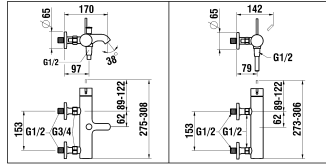

3.2133.7.004.142.1

3.3133.7.004.142.1

3.2133.7.004.002.1

3.3133.7.004.002.1