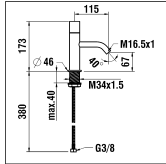

3.1033.8.004.110.1

Kaltwasserhahn

Robinet d'eau froide

	N°	Ersatzteile	Pièces détachées	Dimension
1	H3903300040611	Griff Komp.	Poignée complète	
2	WI641020945	Verzahnte zwischenstück	Insert cannelée	
3	WI452457913	Dekorhülse	Douille décor	
4	WI10733500000	Keramikoberteil - 1/4 Dreh. Rechts	Chapeau céramique - ferm. 1/4 de tour à droite	G1/2
5	WI800127873	O-Ring	O-Ring	Ø2.62x36.17
6	WI577002000000	Befestigungsset	Set de fixation	M34x1.5
7	WI559035000060	Perlator Caché + Schlüssel 5.7 l/m	Set aérateur Caché avec clé 5.7 l/m	M16.5x1-P CA