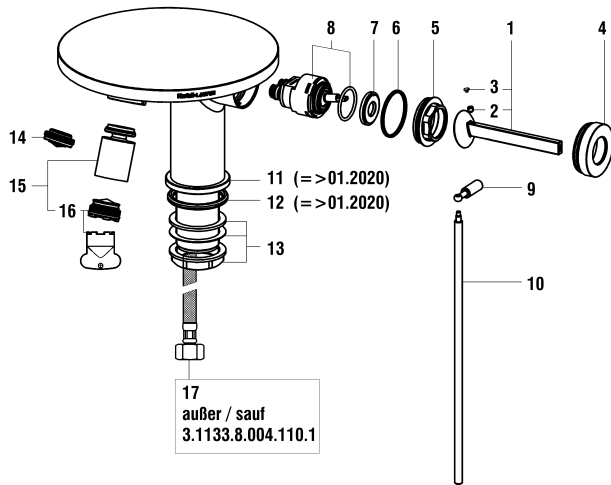

Waschtisch- und Bidetmischer
Mitigeur de lavabo et bidet

	N°	Ersatzteile	Pièces détachées	Dimension
1	H3903300040641	Hebel Chrom	Lever chrome	
2	W1550013941	Gewindestift	Vis sans tête	M4x4
3	W1563004100	Abdeckkappe Chrom	Pastille chrome	
4	W1560036100	Kappe Chrom	Calotte chrome	Ø44
5	W1557014901	Patronenmutter	Écrou de cartouche	M36
6	W19610195000001	O-Ring	O-Ring	Ø2.0x33
7	W1641021945	Arretierungsring	Rondelle de butée	
8	W1576004000000	Joystick Patrone	Cartouche Joystick	31.8 mm
9	W1564045100	Ablaufventilhebel Chrom	Lever de vidage chrome	
10	W1463003903	Zugstange	Tringle de vidage	220 mm
11	W19150456100003	Rosette Chrom	Rosace chrome	Ø50/36.2
12	W19610122000001	O-Ring	O-Ring	Ø4.0x38
13	W15770020000000	Befestigungsset	Set de fixation	M34x1.5
14	W1559049000000	Set Slimair 5.7 l/m + Schlüssel	Set Slimair 5.7 l/m + clé	M24x1
15	W1559043100000	Gelenkmischdüse für Bidet	Rotule avec aérateur pour bidet	M24x1
16	W1773544000000	Luftmischdüse mit Schlüssel	Set aérateur + clé	M24x1
17	W1466038000	Panzerschlauch Set 2 Stk zu Armaturen ab 1.1.2016	Set 2 flexibles à visser pour batterie après 1.1.2016	L450 MM 3/8-M8

3.1033.8.004.110.1

Kaltwasserhahn

Robinet d'eau froide

	N°	Ersatzteile	Pièces détachées	Dimension
1	H3903300040611	Griff Komp.	Poignée complète	
2	WI641020945	Verzahnte zwischenstück	Insert cannelée	
3	WI452457913	Dekorhülse	Douille décor	
4	WI10733500000	Keramikoberteil - 1/4 Dreh. Rechts	Chapeau céramique - ferm. 1/4 de tour à droite	G1/2
5	WI800127873	O-Ring	O-Ring	Ø2.62x36.17
6	WI577002000000	Befestigungsset	Set de fixation	M34x1.5
7	WI559035000060	Perlator Caché + Schlüssel 5.7 l/m	Set aérateur Caché avec clé 5.7 l/m	M16.5x1-P CA