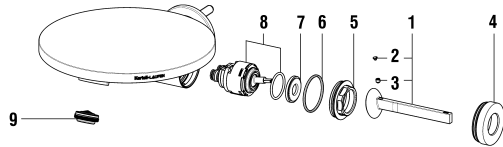

Unterputz Einbaukörper
Corps encastrable
Concealed system
5.74036.000.000

25mm

3.1133.7.004.120.1

5.30020.000.000

UP-Wandmischer 1-Point

Mitigeur mural encastré 1-Point

	N°	Ersatzteile	Pièces détachées	Dimension
1	H3903300040641	Hebel Chrom	Lever chrome	
2	WI550013941	Gewindestift	Vis sans tête	M4x4
3	WI563004100	Abdeckkappe Chrom	Pastille chrome	
4	WI560036100	Kappe Chrom	Calotte chrome	Ø44
5	WI557014901	Patronenmutter	Écrou de cartouche	M36
6	WI9610195000001	O-Ring	O-Ring	Ø2.0x33
7	WI641021945	Arretierungsring	Rondelle de butée	
8	WI576004000000	Joystick Patrone	Cartouche Joystick	31.8 mm
9	WI559049000000	Set Slimair 5.7 l/m + Schlüssel	Set Slimair 5.7 l/m + clé	M24x1
10	WI569045100000	Hintere Platte mit Dichtung	Plaque arrière avec joint mousse	Ø60
11	WI551025901	Spannschraube	Tirant	M8
12	WI552005941	Sicher Scheibe	Rondelle	Ø11x6.4x0.7
13	WI100403900	Zylindrische Schraube	Vis tête cylindrique	M6x25
14	WI567050100000	Zapfen mit O-Ring	Bouchon avec joint	M13
15	WI542011873	O-Ring	O-Ring	Ø1.5x10
	HF530020000000	Verlängerung	Rallonge	25 mm