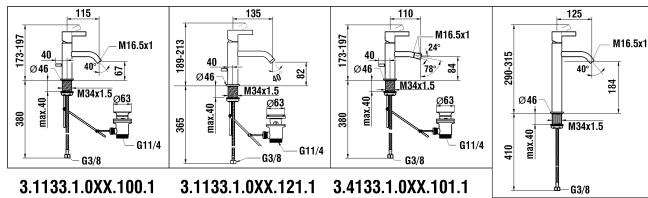

3.1033.8.004.110.1

Kaltwasserhahn

Robinet d'eau froide

	N°	Ersatzteile	Pièces détachées	Dimension
1	H3903300040611	Griff Komp.	Poignée complète	
2	WI641020945	Verzahnte zwischenstück	Insert cannelée	
3	WI452457913	Dekorhülse	Douille décor	
4	WI10733500000	Keramikoberteil - 1/4 Dreh. Rechts	Chapeau céramique - ferm. 1/4 de tour à droite	G1/2
5	WI800127873	O-Ring	O-Ring	Ø2.62x36.17
6	WI577002000000	Befestigungsset	Set de fixation	M34x1.5
7	WI559035000060	Perlator Caché + Schlüssel 5.7 l/m	Set aérateur Caché avec clé 5.7 l/m	M16.5x1-P CA