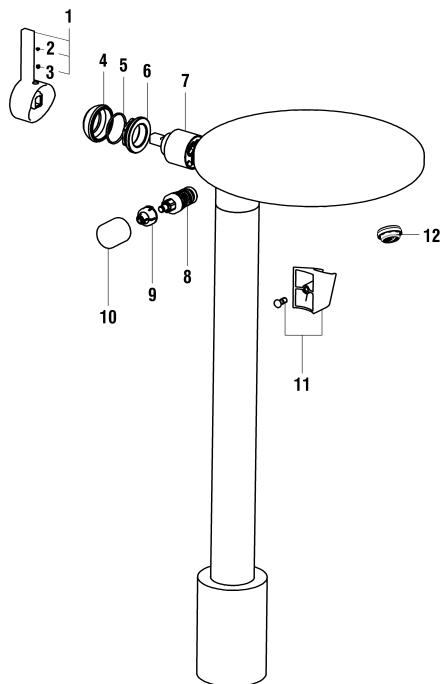

Standsäulen-Bademischer
Mitigeur de bain sur colonne

	N°	Ersatzteile	Pièces détachées	Dimension
1	H3903300040681	Hebel Chrom	Levier chrome	
2	WI563007945	Abdeckkappe Grau	Pastille gris	
3	WI9614506000001	Gewindestift	Vis sans tête	M5x6
4	WI5670491000000	Kappe Chrom	Calotte chrome	
5	WI342515873	O-Ring	O-Ring	Ø1.78x33.05
6	WI452366901	Patronenmutter	Écrou de cartouche	M42x1
7	WI1880080000000	ECOTOTAL Patrone	Cartouche ECOTOTAL	40 mm
8	WI5765021000000	Umsteller komplett Chrom	Inverseur complet chrome	
9	WI500596945	Schnappsicherung	Insert d'encliquetage	
10	WI569023100	Umsteller-Zugknopf Chrom	Bouton d'inverseur chrome	Ø29x27 mm
11	WI5290401000000	Set Halter zu Schlauch	Set de fixation du flexible	
12	WI5590450000000	Luftmischdüse CoinSlot 27-30 l/m	Aérateur CoinSlot 27-30 l/m	M24x1-C