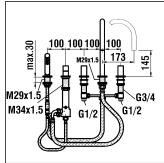

3.2233.5.004.282.1