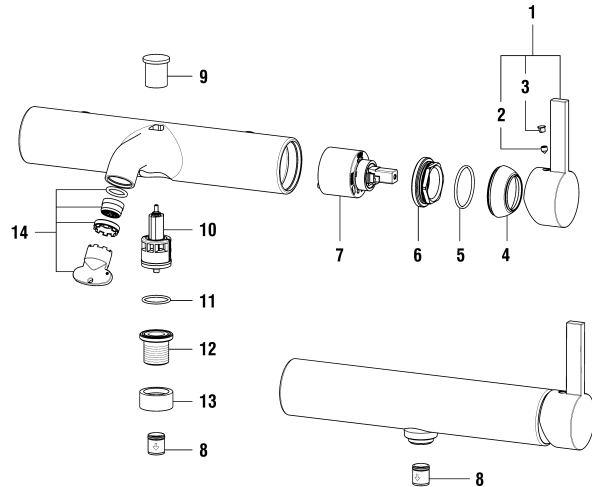

Bade- & Duschenmischer

Mitigeur de bain et de douche

	N°	Ersatzteile	Pièces détachées	Dimension
1	H3903300040661	Hebel Chrom	Lever chrome	
2	WI9614506000001	Gewindestift	Vis sans tête	M5x6
3	WI563007945	Abdeckkappe Grau	Pastille gris	
4	WI560029100	Haube Chrom	Calotte chrome	
5	WI342515873	O-Ring	O-Ring	Ø1.78x33.05
6	WI452366901	Patronenmutter	Écrou de cartouche	M42x1
7	WI188008000061	Ecototal Patrone umgekehrt	Cartouche Ecototal inversée	40 mm
8	WI456405000000	Rückflussverhinderer	Clapet de retenue	Ø14
9	WI569019100	Umsteller-Zugknopf Chrom	Bouton d'inverseur chrome	
10	WI495010000000	Automatischer Umsteller Chrom	Inverseur automatique chrome	
11	WI800019873	O-Ring	O-Ring	Ø1.78x20.35
12	WI454000901	Umsteller-Sitz	Siège d'inverseur	
13	WI562033100	Dekorhülse Chrom	Bague décor chrome	
14	WI559051000000	Luftmischdüse-Set Stern mit Schlüssel	Set aérateur étoile avec clé	M21.5