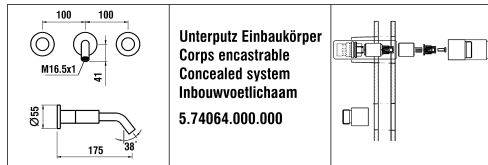

Unterputz Einbaukörper
Corps encastrable
Concealed system
Inbouwvoetlichaam
5.74064.000.000

5.30016.000.000

3.1233.6.004.120.1 Chrome

3.1233.6.081.120.1 Black Titanium

3.1233.6.090.120.1 PVD Inox