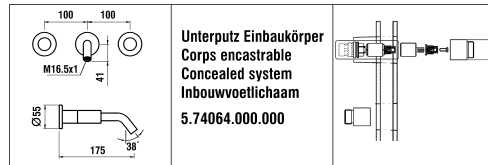

3.1233.6.004.120.1 Chrome

3.1233.6.081.120.1 Black Titanium

3.1233.6.090.120.1 PVD Inox

5.30016.000.000