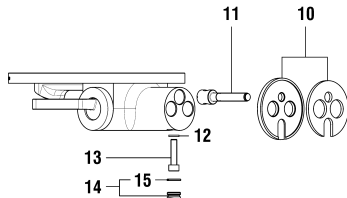

Unterputz Einbaukörper
Corps encastrable
Concealed system
5.74036.000.000

25mm

3.1133.7.004.120.1

5.30020.000.000

UP-Wandmischer 1-Point

Mitigeur mural encastré 1-Point

	N°	Ersatzteile	Pièces détachées	Dimension
1	H3903300040641	Hebel Chrom	Lever chrome	
2	WI550013941	Gewindestift	Vis sans tête	M4x4
3	WI563004100	Abdeckkappe Chrom	Pastille chrome	
4	WI560036100	Kappe Chrom	Calotte chrome	Ø44
5	WI557014901	Patronenmutter	Écrou de cartouche	M36
6	WI9610195000001	O-Ring	O-Ring	Ø2.0x33
7	WI641021945	Arretierungsring	Rondelle de butée	
8	WI576004000000	Joystick Patrone	Cartouche Joystick	31.8 mm
9	WI559049000000	Set Slimair 5.7 l/m + Schlüssel	Set Slimair 5.7 l/m + clé	M24x1
10	WI569045100000	Hintere Platte mit Dichtung	Plaque arrière avec joint mousse	Ø60
11	WI551025901	Spannschraube	Tirant	M8
12	WI552005941	Sicher Scheibe	Rondelle	Ø11x6.4x0.7
13	WI100403900	Zylindrische Schraube	Vis tête cylindrique	M6x25
14	WI567050100000	Zapfen mit O-Ring	Bouchon avec joint	M13
15	WI542011873	O-Ring	O-Ring	Ø1.5x10
	HF530020000000	Verlängerung	Rallonge	25 mm