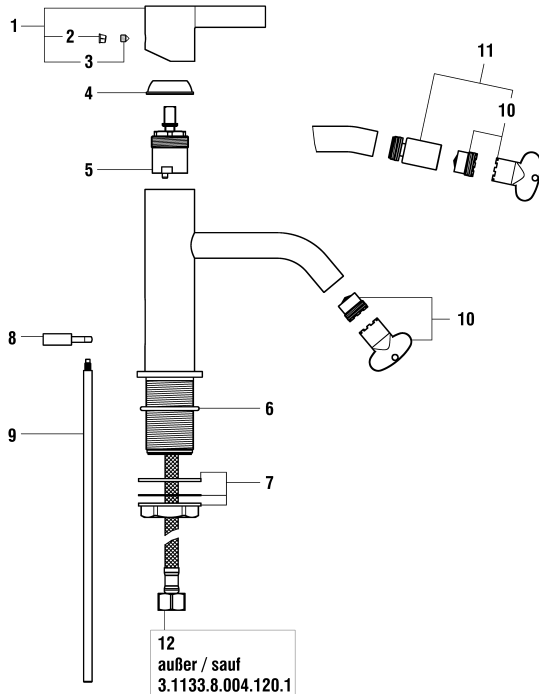

Waschtisch- und Bidetmischer
Mitigeur de lavabo et bidet

	N°	Ersatzteile	Pièces détachées	Dimension
1	H3903300040651	Hebel Chrom	Lever chrome	
1	H3903300810651	Hebel PVD Titanschwarz	Lever PVD titane noir	
1	H3903300900651	Hebel PVD Inox	Lever PVD Inox	
2	WI563007945	Abdeckkappe Grau	Pastille gris	
2	WI563007108	Abdeckkappe Schwarz	Pastille noir	
3	WI9614506000001	Gewindestift	Vis sans tête	M5x6
4	WI560037100	Kappe Chrom	Calotte chrome	
4	WI560037423	Kappe PVD Inox	Calotte PVD Inox	
4	WI560037428	Kappe PVD Titanschwarz	Calotte PVD titane noir	
5	WI5760120000000	Patrone	Cartouche	25 mm
6	WI800127873	O-Ring	O-Ring	Ø2.62x36.17
7	WI5770020000000	Befestigungsset	Set de fixation	M34x1.5
8	WI564045100	Ablaufventilhebel Chrom	Lever de vidage chrome	
8	WI564045423	Ablaufventilhebel PVD Inox	Lever de vidage PVD Inox	
9	WI463003903	Zugstange	Tringle de vidage	220 mm
10	WI5590350000600	Perlator Caché + Schlüssel 5.7 l/m	Set aérateur Caché avec clé 5.7 l/m	M16.5x1-P CA
11	WI5590671000000	Gelenkmischdüseset+Luftmischdüse +Schlüssel Chrom	Set Rotule+aérateur+clé pour bidet chrome	M16.5x1
11	WI5590674230000	Gelenkmischdüseset+Luftmischdüse +Schlüssel PVD Inox	Set Rotule+aérateur+clé pour bidet PVD Inox	M16.5x1
11	WI5590674280000	Gelenkmischdüseset+Luftmischdüse +Schlüssel PVD Titanschwarz	Set Rotule+aérateur+clé pour bidet PVD titane noir	M16.5x1
12	WI466038000	Panzerschlauch Set 2 Stk zu Armaturen ab 1.1.2016	Set 2 flexibles à visser pour batterie après 1.1.2016	L450 MM 3/8-M8