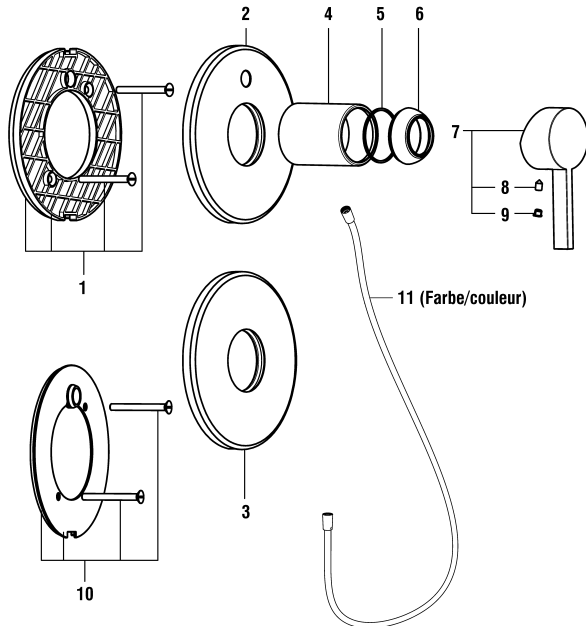

Simibox UP-Dekor Kartell • LAUFEN

Simibox décor Kartell • LAUFEN

	N°	Ersatzteile	Pièces détachées	Dimension
1	WI569015945000	Abdichtungsplatte	Plaque étanchéité assemblée	
2	WI569020100000	Rosette komplett für Modell mit Umsteller Chrom	Rosace assemblée pour modèle à inverseur chrome	Ø139-Ø48
2	WI569020423000	Rosette komplett für Modell mit Umsteller PVD Inox	Rosace assemblée pour modèle à inverseur PVD Inox	Ø139-Ø48
2	WI569020428000	Rosette komplett für Modell mit Umsteller PVD Titanschwarz	Rosace assemblée pour modèle à inverseur PVD titane noir	Ø139-Ø48
3	WI569021100000	Rosette komplett für Modell ohne Umsteller Chrom	Rosace assemblée pour modèle sans inverseur chrome	Ø139-Ø48
3	WI569021423000	Rosette komplett für Modell ohne Umsteller PVD Inox	Rosace assemblée pour modèle sans inverseur PVD Inox	Ø139-Ø48
3	WI569021428000	Rosette komplett für Modell ohne Umsteller PVD Titanschwarz	Rosace assemblée pour modèle sans inverseur PVD titane noir	Ø139-Ø48
4	WI562046100	Dekorhülse Chrom	Tube décor chrome	Ø48
4	WI562046423	Dekorhülse PVD Inox	Tube décor PVD Inox	Ø48
4	WI562046428	Dekorhülse PVD Titanschwarz	Tube décor PVD titane noir	Ø48
5	WI9610119000001	O-Ring	O-Ring	Ø1.78x37.82
6	WI560029100	Haube Chrom	Calotte chrome	
6	WI560029423	Haube PVD Inox	Calotte PVD Inox	
6	WI560029428	Haube PVD Titanschwarz	Calotte PVD titane noir	
7	H3903300040671	Hebel Chrom	Levier chrome	
7	H3903300810671	Hebel PVD Titanschwarz	Levier PVD titane noir	
7	H3903300900671	Hebel PVD Inox	Levier PVD Inox	
8	WI9614506000001	Gewindestift	Vis sans tête	M5x6
9	WI563007945	Abdeckkappe Grau	Pastille gris	
9	WI563007108	Abdeckkappe Schwarz	Pastille noir	
10	WI569032941000	Abdichtungsplatte komplett für Rohrunterbrecher	Plaque étanchéité assemblée pour anti-siphonage	
11	H3629800811311	Kunststoffschlauch PVD Titanschwarz	Flexible synthétique PVD titane noir	1/2-1/2 L160