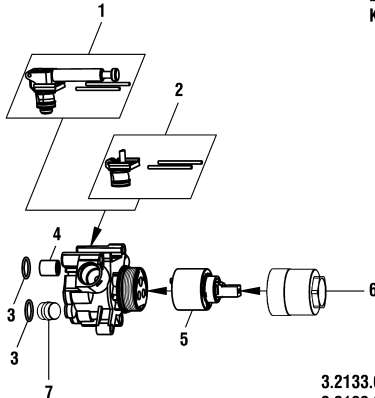

3.2233.5.004.282.1

Wannenfüllkombination

Garniture de remplissage pour baignoire

	N°	Ersatzteile	Pièces détachées	Dimension
37	WI641020945	Verzahnte Zwischenstück	Insert cannelée	
38	WI544021873	Flachdichtung	Joint plat	Ø11.5x19.8 x2
39	WI574034100000	Hahn Kaltwasser montiert Chrom	Robinet assemblé eau froide chrome	
40	WI574035100000	Hahn Warmwasser montiert Chrom	Robinet assemblé eau chaude chrome	
41	WI961448200001	Gewindestift	Vis sans tête	M5x5

3.7133.0.004.060.1 Chrom

3.7133.0.081.060.1 Black Titanium

3.7133.0.090.060.1 Inox

Wanneneinlauf

Goulot mural de bain

	N°	Ersatzteile	Pièces détachées	Dimension
1	W1800112873	O-Ring	O-Ring	Ø2.62x12.37
2	W1569036100000	Rosette komplett Chrom	Rosace complète chrome	Ø55
2	W1569036423000	Rosette komplett PVD Inox	Rosace complète PVD Inox	Ø55
2	W1569036428000	Rosette komplett PVD Titanschwarz	Rosace complète PVD titane noir	Ø55
3	W19614454000001	Gewindestift	Vis sans tête	M4x8
4	W1534106100000	Wandauslauf komplett Chrom	Goulot mural complet chrome	175 mm
4	W1534106423000	Wandauslauf komplett PVD Inox	Goulot mural complet PVD Inox	175 mm
4	W1534106428000	Wandauslauf komplett PVD Titanschwarz	Goulot mural complet PVD titane noir	175 mm
5	W1559051000000	Luftmischdüse-Set Stern mit Schlüssel	Set aérateur étoile avec clé	M21.5

**Simibox
Avec inverseur
Mit Umsteller**

**Simibox
Sans inverseur
Ohne Umsteller**

7.30022.000.000 25mm 5.64001 = 15 mm
7.30022.000.060 50mm 5.64002 = 30 mm

**Décor-Couche 2 / Dekor-Schicht 2
Kartell • LAUFEN**