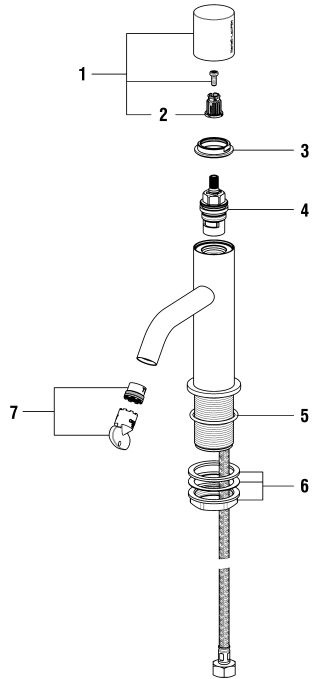

Waschtisch- und Bidetmischer
Mitigeur de lavabo et bidet

	N°	Ersatzteile	Pièces détachées	Dimension
1	H3903300040641	Hebel Chrom	Lever chrome	
2	W1550013941	Gewindestift	Vis sans tête	M4x4
3	W1563004100	Abdeckkappe Chrom	Pastille chrome	
4	W1560036100	Kappe Chrom	Calotte chrome	Ø44
5	W1557014901	Patronenmutter	Écrou de cartouche	M36
6	W19610195000001	O-Ring	O-Ring	Ø2.0x33
7	W1641021945	Arretierungsring	Rondelle de butée	
8	W1576004000000	Joystick Patrone	Cartouche Joystick	31.8 mm
9	W1564045100	Ablaufventilhebel Chrom	Lever de vidage chrome	
10	W1463003903	Zugstange	Tringle de vidage	220 mm
11	W19150456100003	Rosette Chrom	Rosace chrome	Ø50/36.2
12	W19610122000001	O-Ring	O-Ring	Ø4.0x38
13	W15770020000000	Befestigungsset	Set de fixation	M34x1.5
14	W1559049000000	Set Slimair 5.7 l/m + Schlüssel	Set Slimair 5.7 l/m + clé	M24x1
15	W1559043100000	Gelenkmischdüse für Bidet	Rotule avec aérateur pour bidet	M24x1
16	W1773544000000	Luftmischdüse mit Schlüssel	Set aérateur + clé	M24x1
17	W1466038000	Panzerschlauch Set 2 Stk zu Armaturen ab 1.1.2016	Set 2 flexibles à visser pour batterie après 1.1.2016	L450 MM 3/8-M8

3.1033.8.004.110.1

Kaltwasserhahn

Robinet d'eau froide

	N°	Ersatzteile	Pièces détachées	Dimension
1	H3903300040611	Griff Komp.	Poignée complète	
2	WI641020945	Verzahnte zwischenstück	Insert cannelée	
3	WI452457913	Dekorhülse	Douille décor	
4	WI10733500000	Keramikoberteil - 1/4 Dreh. Rechts	Chapeau céramique - ferm. 1/4 de tour à droite	G1/2
5	WI800127873	O-Ring	O-Ring	Ø2.62x36.17
6	WI577002000000	Befestigungsset	Set de fixation	M34x1.5
7	WI559035000060	Perlator Caché + Schlüssel 5.7 l/m	Set aérateur Caché avec clé 5.7 l/m	M16.5x1-P CA