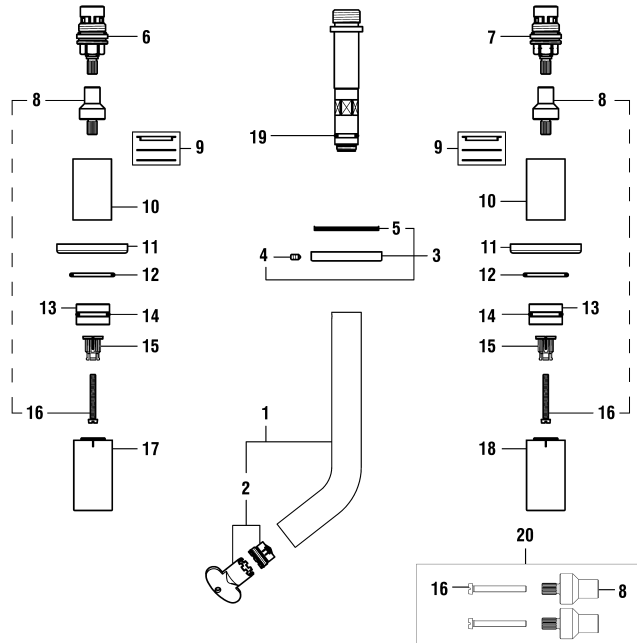

2-Griff UP-Wandmischer

Mélangeur mural encastré 2-poignées

N°	Ersatzteile	Pièces détachées	Dimension
HF530016000000	Verlängerung	Rallonge	25 mm