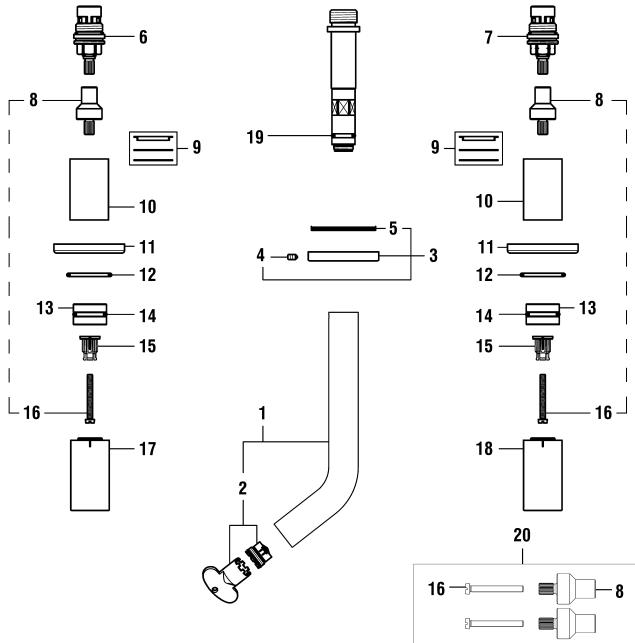

2-Griff UP-Wandmischer

Mélangeur mural encastré 2-poignées

	N°	Ersatzteile	Pièces détachées	Dimension
1	WI534105100000	Wandauslauf komplett Chrom	Goulot muré complet chrome	175 mm
1	WI534105423000	Wandauslauf komplett PVD Inox	Goulot muré complet PVD Inox	175 mm
1	WI534105428000	Wandauslauf komplett PVD Titanschwarz	Goulot muré complet PVD titane noir	175 mm
2	WI559035000060	Perlator Caché + Schlüssel 5.7 l/m	Set aérateur Caché avec clé 5.7 l/m	M16.5x1-P CA
3	WI569039100000	Rosette komplett Chrom	Rosace complète chrome	Ø55
3	WI569039423000	Rosette komplett PVD Inox	Rosace complète PVD Inox	Ø55
3	WI569039428000	Rosette komplett PVD Titanschwarz	Rosace complète PVD titane noir	Ø55
4	WI9614454000001	Gewindestift	Vis sans tête	M4x8
5	WI5440200000	Moosgummidichtung	Joint mousse	Ø50x13x3
6	WI575001000000	Keramikoberteil - 1/4 Dreh. Rechts	Chapeau céramique - ferm. 1/4 de tour à droite	G1/2 10.4l/mn
7	WI575002000000	Keramikoberteil - 1/4 Dreh. Links	Chapeau céramique - ferm. 1/4 de tour à gauche	G1/2 10.4l/mn
8	WI464009901	Mitnehmereinheit	Entraîneur de chapeau	
9	WI577065901000	Ring-Set für Griffspiel	Set de réglage de jeu pour poignées	
10	WI562025100	Dekor-Hülse Chrom	Manchon de décor chrome	
10	WI562025423	Dekor-Hülse PVD Inox	Manchon de décor PVD Inox	
10	WI562025428	Dekor-Hülse PVD Titanschwarz	Manchon de décor PVD titane noir	
11	WI561050100	Rosette Chrom	Rosace chrome	Ø55
11	WI561050423	Rosette PVD Inox	Rosace PVD Inox	Ø55
11	WI561050428	Rosette PVD Titanschwarz	Rosace PVD titane noir	Ø55
12	WI800123873	O-Ring	O-Ring	Ø2.62x29.82
13	WI641019945	Dichtungsring	Bague d'étanchéité	
14	WI800117873	O-Ring	O-Ring	Ø2.62x20.24
15	WI641020945	Verzahnnte Zwischenstück	Insert cannelée	
16	WI550067941	Gewindestift	Vis sans tête	M4x35
17	WI573511100825	Warmwasser Griff Komp. Chrom	Poignée eau chaude complète chrome	
17	WI573511423825	Warmwasser Griff Komp. PVD Inox	Poignée eau chaude complète PVD Inox	
17	WI573511428825	Warmwasser Griff Komp. PVD Titanschwarz	Poignée eau chaude complète PVD titane noir	
18	WI573511100820	Kaltwasser Griff Komp. Chrom	Poignée eau froide complète chrome	
18	WI573511423820	Kaltwasser Griff Komp. PVD Inox	Poignée eau froide complète PVD Inox	
18	WI573511428820	Kaltwasser Griff Komp. PVD Titanschwarz	Poignée eau froide complète PVD titane noir	
19	WI800109873	O-Ring	O-Ring	Ø2.62x7.59
20	WI577155000000	Griff Umbauset	Set de conversion pour poignées