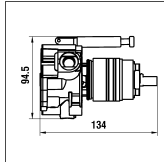

Simibox
Avec inverseur / Avec antisiphonage
Mit Umsteller / Mit Rohr-Unterbrecher Einrichtung

Verlängerungsset
Extension set
Set de rallonge
Set di estensione