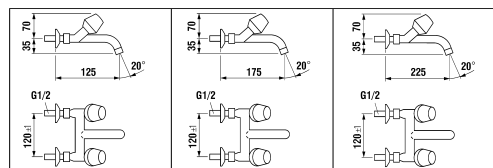

9.29529
=> 2018

9.29579

16
Geberit
Viegener
Sanit
Nicht mehr
lieferbar
Plus livrable

Spültischmischer mit Schwenkauslauf
Mitigeur d'évier goulot orientable

	N°	Ersatzteile	Pièces détachées	Dimension
2	WI960640100001	Mischdüse Chrom	Aérateur chrome	M22x1-A
3	WI305128941	Gewindestift	Vis sans tête	M5x8
4	WI9156666100000	Hebel Chrom	Levier chrome	
5	WI9156659100002	Kappe Chrom	Calotte chrome	
6	WI9156658903001	Patronenmutter	Écrou de cartouche	M27x1.5
7	WI576010000000	Patrone	Cartouche	25 mm
8	WI9614492000001	Schraube Inox	Vis inox	M4x5
9	WI9610174000001	O-Ring	O-Ring	Ø2.0x12
10	WI9155630000001	Werkzeugset + Schraube	Kit outillage + vis	2 + 2.5 mm
11	WI9156675100001	Socket kpl. ohne Kabelzug	Socle cpl. sans commande à câble	
12	WI342519873	O-Ring	O-Ring	Ø23.47x2.62
13	WI9610122000001	O-Ring	O-Ring	Ø4.0x38
14	WI9155188000002	Befestigungsset	Set de fixation	M33x1.5
15	WI891183945	Verstärkungsplatte	Renfort de fixation	
16	WI9155880000001	Bowdenzug "Geberit" 062 & "Lira" 063	Câble tracteur "Geberit" 062 & "Lira" 063	502 mm
19	WI9156688000001	Set 2 Flexschlauch	Set 2 flexibles	Ø10x3/8 L=300