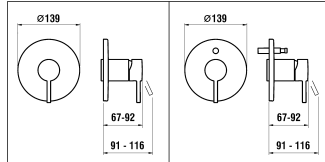

9.05478

9.05479

9.05489

Kat./Cat. => Similor
Unterputz Einbaukörper
Corps encastrable
Concealed system
5.74007.000.000
5.74037.000.000
5.74038.000.000