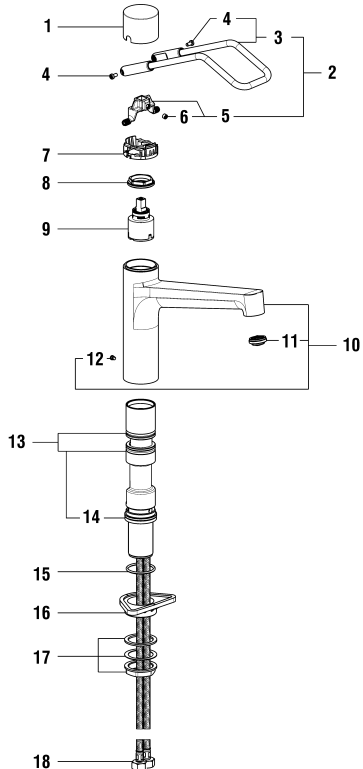

Spültischmischer mit Schwenkauslauf
Mítigeur d'évier goulot orientable

	N°	Ersatzteile	Pièces détachées	Dimension
1	WI567066100600	Kappe Chrom	Calotte chrome	Ø48
2	WI570194005000	Griff komplett Grau transluzent	Lever complet gris translucide	
3	WI570182005000	Bügelgriff Grau transluzent	Bras de levier gris translucide	
4	WI891159941	Schraube	Vis	M4x8
5	WI570184100000	Führung Chrom	Guide chrome	
6	WI9614506000001	Gewindestift	Vis sans tête	M5x6
7	WI650059945	Kappe Kunststoff Führung	Bague de guidage	
8	WI557070901	Patronenmutter	Écrou de cartouche	M37x1
9	WI9635270000002	Quattro Patrone	Cartouche Quattro	35 mm
10	WI534144100094	Auslauf	Goulot	
11	WI559023100000	Laminarstrahlöse	Régulateur à jet laminaire	M24x1
12	WI300009941	Schraube	Vis	M5
13	WI577151000000	Lippendichtungsset 2 Stk + Fett	Set 2 manchettes + graisse	
14	WI553046945	Unterlagsscheibe	Bague de glissement	Ø38.1x2.8
15	WI800126873	O-Ring	O-Ring	Ø2.62x29.82
16	WI891183945	Verstärkungsplatte	Renfort de fixation	
17	WI577002000000	Befestigungsset	Set de fixation	M34x1.5
18	WI466039000	Panzerschlauch Set 2 Stk	Set 2 flexibles à visser	L600 MM 3/8-M8