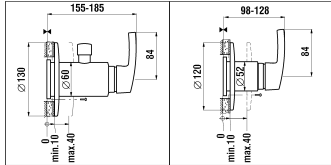

9.10700

2004 => 2014

9.11700