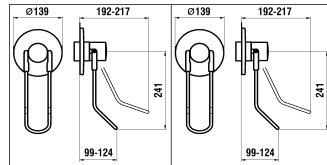

Kat./Cat. => Similor
Unterputz Einbaukörper
Corps encastrable
Concealed system
5.74007.000.000
5.74037.000.000
5.74038.000.000

9.31778.094
=> 03.2012

9.40078.094
=> 12.2018