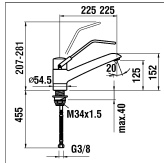

9.39512.094