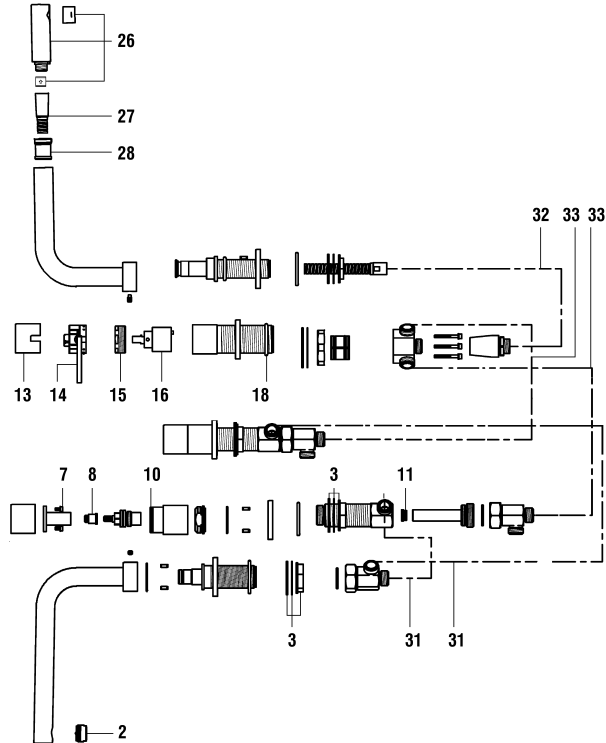

Wannenfüllkombination

Garniture de remplissage pour baignoire

	N°	Ersatzteile	Pièces détachées	Dimension
2	WI960663100001	Mischdüse Chrom	Aérateur chrome	M24
3	WI9155188000002	Befestigungsset	Set de fixation	M33x1,5
7	WI9614519000001	Schraube	Vis	M4x8
8	WIS55001945	Rastbuchse	Insert cranté	
10	WI9610195000001	O-Ring	O-Ring	Ø2.0x33
11	WI961382000001	Ventilsitz	Siège de chapeau	M14x1.25
13	WI9156620100002	Haube Chrom	Calotte chrome	Ø42
14	WI9156237100001	Griff mit Führung	Levier avec guidage	L = 68 mm
15	WI9156756903001	Patronenmutter	Écrou de cartouche	M39x1.5
16	WI9635270000002	Quattro Patrone	Cartouche Quattro	35 mm
18	WI9610122000001	O-Ring	O-Ring	Ø4.0x38
26	WI960302100001	Zugbrause Chrom	Douchette à main chrome	G1/2
27	WI960204100001	Metallschlauch Chrom	Flexible métallique chrome	3/8-3/8 L200
28	WI9155977000001	Führungshülse	Douille de guidage	Ø26
31	WI7720070000000	Anschlusschlauch L=600	Flexible de raccordement L=600	1/2-1/2
32	WI965284000001	Anschlusschlauch L=650	Flexible de raccordement L=650	1/2-3/8
33	WI965281000001	Anschlusschlauch L=600	Flexible de raccordement L=600	1/2-1/2
	WI90042040000002	Befestigungsschrauben Set (6 St.)	Set vis de fixation (6 pc)	20 mm
	WI9004205100002	Abdeckkappe Set (6 St.)	Set de capuchon (6 pc)	6 x