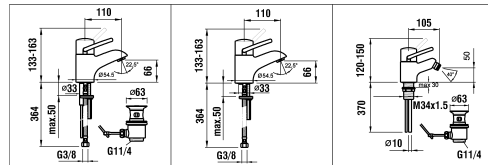

9.38825

9.38835

9.38100