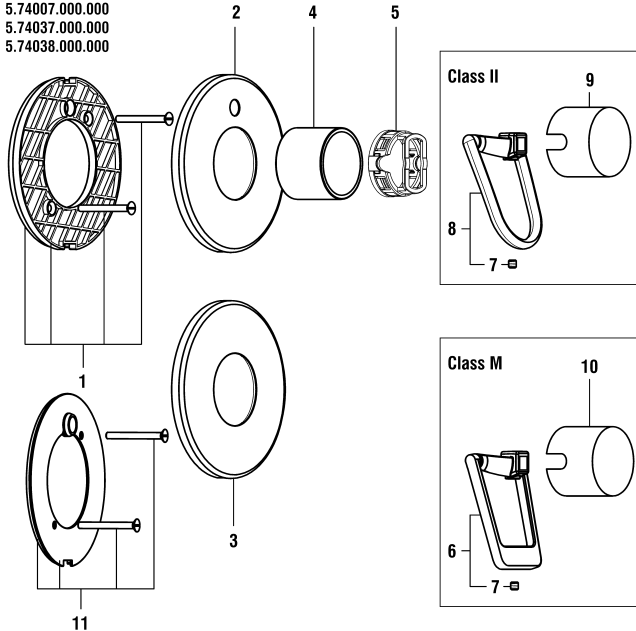

Simibox arwa

arwa

Simibox UP-Dekor Class II und Class M

Simibox décors Class II et Class M

	N°	Ersatzteile	Pièces détachées	Dimension
1	WI569015945000	Abdichtungsplatte	Plaque étanchéité assemblée	
2	WI569018100000	Rosette komplett für Modell mit Umsteller Chrom	Rosace assemblée pour modèle à inverseur chrome	Ø139-Ø56
3	WI569019100000	Rosette komplett für Modell ohne Umsteller Chrom	Rosace assemblée pour modèle sans inverseur chrome	Ø139-Ø56
4	WI577055100000	Dekorring	Tube décor	Ø55.8
5	WI9156146100001	Kappenring	Bague de calotte	
6	WI570088100000	Hebel Chrom	Levier chrome	
7	WI305206941	Gewindestift	Vis sans tête	M6x6
8	WI9156145100001	Hebel Chrom	Levier chrome	
9	WI9156147100001	Kappe Chrom	Calotte chrome	
10	WI567032100000	Kappe Chrom	Calotte chrome	
11	WI569032941000	Abdichtungsplatte komplett für Rohrunterbrecher	Plaque étanchéité assemblée pour anti-siphonage