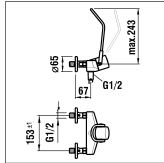

9.40050.094