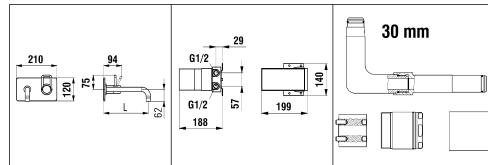

9.85780 L=181 mm

9.85781 L=130 mm

9.85782 L=156 mm

9.85785 L=231 mm

9.20717.000.001

9.20714.100.001

Nicht mehr lieferbar

Plus livrable