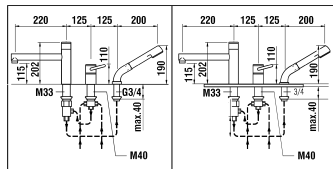

9.85470

9.85475

Wandmischer

Mitigeur mural

	N°	Ersatzteile	Pièces détachées	Dimension
1	WI9156760100002	Haube Chrom	Calotte chrome	Ø42
2	WI9156235100001	Griff Chrom mit Führung	Levier chrome avec guidage	L = 74.5 mm
3	WI9156756903001	Patronenmutter	Écrou de cartouche	M39x1.5
4	WI963527000002	Quattro Patrone	Cartouche Quattro	35 mm
5	WI800015873	O-Ring	O-Ring	Ø1.78x14
6	WI9001441000001	Zapfenschraube	Vis	M6x0.75
7	WI960613100001	Mischdüse 9 l/m	Aérateur 9 l/m	M22x1-Z