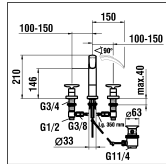

9.32005
9.32006

9.32007
9.32008

9.32010

Waschtisch- und Bidetbatterie
Mélangeur de lavabo et bidet

	N°	Ersatzteile	Pièces détachées	Dimension
1	WI534068100000	Waschtisch-Auslauf Komplett	Goulot de lavabo complet	115 mm
2	WI534069100000	Waschtisch-Auslauf Komplett	Goulot de lavabo complet	150 mm
3	WI534070100000	Bidet-Auslauf Komplett	Goulot de bidet complet	105 mm
4	WI553025945	Gleitring	Bague de glissement	
5	WI800114873	O-Ring	O-Ring	Ø2.62x15.54
6	WI559033000000	Luftmischdüse CoinSlot 5.7 l/m	Aérateur CoinSlot 5.7 l/m	M24x1-PCA
7	WI559035000060	Perlator Caché + Schlüssel 5.7 l/m	Set aérateur Caché avec clé 5.7 l/m	M16.5x1-P-CA
8	WI559029100060	Gelenkmischdüse Chrom für Bidet mit Schlüssel-Set 5.7 l/m	Set Rotule+aérateur chrome +clé pour bidet 5.7 l/m	M18x1-M16.5x1
9	WI300009941	Schraube	Vis	M5
10	WI551017941	Befestigungsschraube	Vis pour goulot bloqué	M5x7.8
11	WI107335000000	Keramikoberteil - 1/4 Dreh. Rechts	Chapeau céramique - ferm. 1/4 de tour à droite	G1/2
12	WI107334000000	Keramikoberteil - 1/4 Dreh. Links	Chapeau céramique - ferm. 1/4 de tour à gauche	G1/2
13	WI800117873	O-Ring	O-Ring	Ø2.62x20.24
14	WI641019945	Dichtungsring	Bague d'étanchéité	
15	WI571010100600	Kaltwasser Griff Komplett Chrom	Poignée d'eau froide complète chrome	
16	WI571009100000	Warmwasser Griff Komplett Chrom	Poignée d'eau chaude complète chrome	
17	WI641020945	Verzahnnte zwischenstück	Insert cannelée	
18	WI800122873	O-Ring	O-Ring	Ø2.62x28.25
19	WI561029100	Basis-Rosette	Rosace d'embase	
20	WI9610122000001	O-Ring	O-Ring	Ø4.0x38
21	WI564030100	Ablaufventilhebel	Lever de vidage	
22	WI463003903	Zugstange	Tringle de vidage	220 mm
23	WI800943500	Verbindungsstab	Tige de raccordement	L = 175 mm
24	WI577002000000	Befestigungsset	Set de fixation	M34x1.5
25	WI466037000	Panzerschlauch Set 2 Stk zu Armaturen ab 1.1.2016	Set 2 flexibles à visser pour batterie après 1.1.2016	L410 mm 3/8-M8