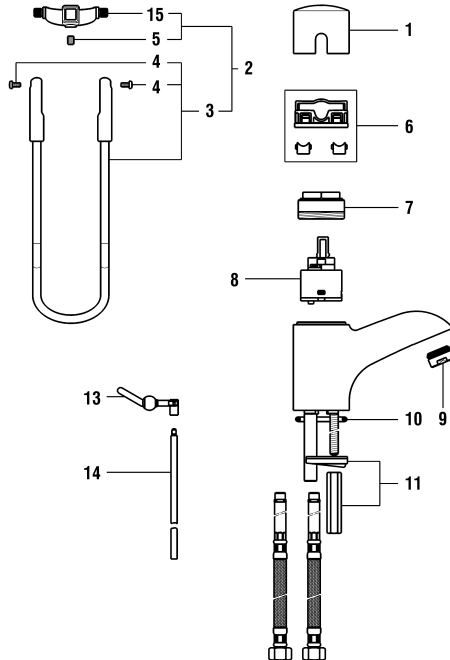

Waschtischmischer
Mitigeur de lavabo

	N°	Ersatzteile	Pièces détachées	Dimension
1	WI9156147100001	Kappe Chrom	Calotte chrome	
2	WI963685005000	Griff komplett Grau transluzent	Levier complet gris translucide	
3	WI570067005001	Bügel Grau transluzent	Bras de levier gris translucide	
4	WI891159941	Schraube	Vis	M4x8
5	WI305206941	Gewindestift	Vis sans tête	M6x6
6	WI9156146100001	Kappenring	Bague de calotte	
7	WI557003901	Patronenmutter	Écrou de cartouche	M45x1
8	WI576001000000	Patrone mit fixen Limitierungen	Cartouche butée fixe	40 mm
9	WI559023100000	Laminarstrahldüse	Régulateur à jet laminaire	M24x1
10	WI342958871	O-Ring weiss	O-Ring blanc	Ø3.53x39.69
11	WI577001000000	Befestigungsbügel-Set	Set de fixation étrier	M8
13	WI107383100000	Ablaufventilhebel Chrom	Levier de vidage chrome	
14	WI849077903	Zugstange	Tringle	
15	WI564010100	Führung	Guide