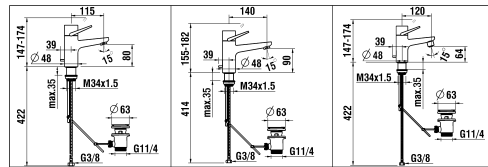

9.41001
9.41002

9.41003
9.41004

9.41010