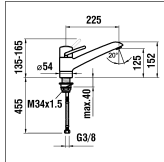

9.39512

arwa-class II [05.2006 -->]

arwa

Spültischmischer mit Schwenkauslauf
Mitigeur d'évier goulot orientable

	N°	Ersatzteile	Pièces détachées	Dimension
1	WI9156147100001	Kappe Chrom	Calotte chrome	
2	WI9156145100001	Hebel Chrom	Levier chrome	
3	WI305206941	Gewindestift	Vis sans tête	M6x6
4	WI9156146100001	Kappenring	Bague de calotte	
5	WI825020901	Patronenmutter	Écrou de cartouche	M42x1
6	WI1880080000000	ECOTOTAL Patrone	Cartouche ECOTOTAL	40 mm
7	WI300009941	Schraube	Vis	M5
8	WI969267000001	Lippendichtungsset	Set Manchettes	
9	WI800224873	O-Ring für Modell ohne Ablaufventil	O-Ring pour modèle s/s vidage	Ø3.53x44.04
10	WI452083100	Ring für Modell ohne Ablaufventil Chrom	Bague de base sans vidage chrome	
11	WI107438100000	Mischdüse 15 l/m Chrom	Aérateur 15 l/m chrome	M24x1-A
13	WI332045945	Auslauf-Anschlag 160°	Butée de goulot 160°	
14	WI854101871	O-Ring weiss	O-Ring blanc	Ø4.5x41
15	WI891183945	Verstärkungsplatte	Renfort de fixation	
16	WI5770020000000	Befestigungsset	Set de fixation	M34x1.5
21	WI466035000	Panzerschlauch Set 2 Stk zu Armaturen ab 1.1.2016	Set 2 flexibles à visser pour batterie après 1.1.2016	L480 MM 3/8-M10