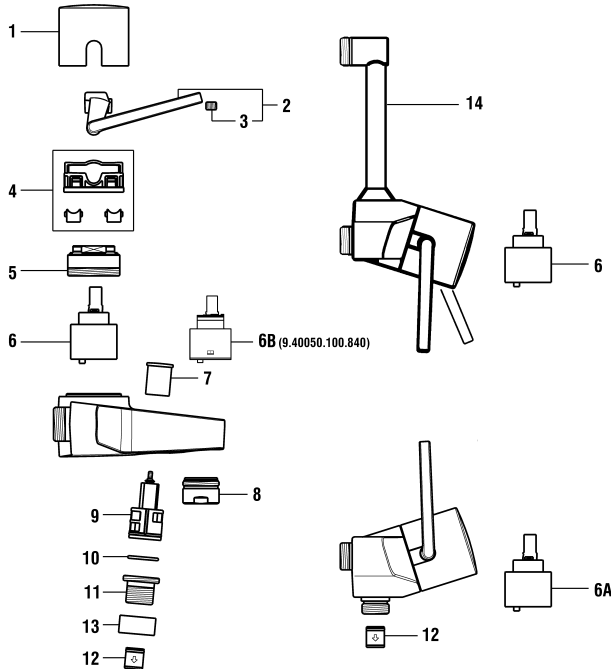

Bade- & Duschenmischer

Mitigeur de bain et de douche

	N°	Ersatzteile	Pièces détachées	Dimension
1	WI567032100000	Kappe Chrom	Calotte chrome	
2	WI570088100000	Hebel Chrom	Levier chrome	
3	WI305206941	Gewindestift	Vis sans tête	M6x6
4	WI9156146100001	Kappenring	Bague de calotte	
5	WI557003901	Patronenmutter	Écrou de cartouche	M45x1
6	WI188008000000	ECOTOTAL Patrone	Cartouche ECOTOTAL	40 mm
6A	WI188008000061	Ecototal Patrone umgekehrt	Cartouche Ecototal inversée	40 mm
6B	WI576001000000	Patrone mit fixen Limitierungen	Cartouche butée fixe	40 mm
7	WI569010100	Umsteller-Zugknopf Chrom	Bouton d'inverseur chrome	
8	WI1074741000000	Mischdüse 30 l/m Chrom	Aérateur 30 l/m chrome	M28x1-C
9	WI495010000000	Automatischer Umsteller Chrom	Inverseur automatique chrome	
10	WI800019873	O-Ring	O-Ring	Ø1.78x20.35
11	WI454000901	Umsteller-Sitz	Siège d'inverseur	
12	WI456405000000	Rückflussverhinderer	Clapet de retenue	Ø14
13	WI562033100	Dekorhülse Chrom	Bague décor chrome	
14	HF523036100001	Wandbogen 9.40050/5.100.063	Coude pour 9.40050/5.100.063