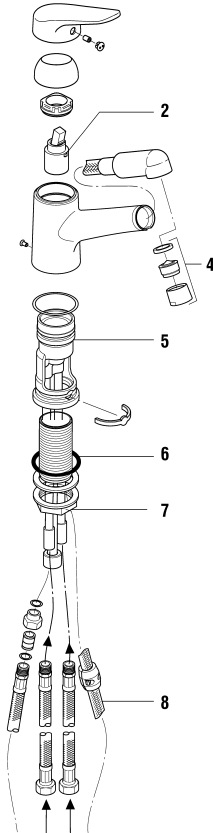

flash

arwa

Spültischmischer Schwenkauslauf mit Zugauslauf
Mitigeur d'évier goulot orientable et bec extractible

	N°	Ersatzteile	Pièces détachées	Dimension
2	WI576010000000	Patrone	Cartouche	25 mm
4	WI960618100001	Mischdüse Chrom	Aérateur chrome	M22x1-B
5	WI9610185000001	O-Ring	O-Ring	Ø31.34x3.53
6	WI9610159000001	O-Ring	O-Ring	Ø4.0x34
7	WI312450903	Kontermutter	Ecrou	M33x1.5
8	WI960202000001	Gewebeschlauch	Flexible synthétique	M15x3/8 L150