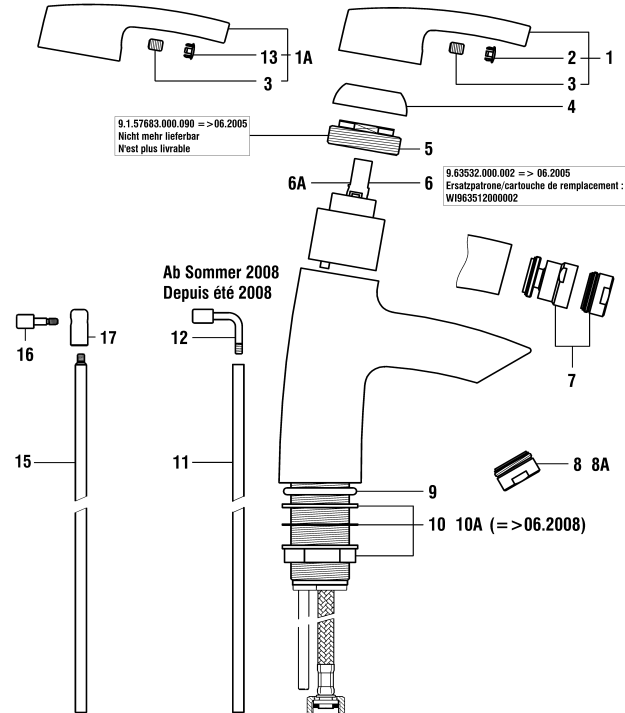

9.03040.100.000

arwa-slim

arwa

Spültischmischer mit Schwenkauslauf
Mitigeur d'évier goulot orientable

	N°	Ersatzteile	Pièces détachées	Dimension
1	WI570148100000	Hebel Chrom	Lever chrome	
2	WI9155794000002	Gewindestift	Vis sans tête	M4x4
3	WI563026100	Abdeckkappe Chrom	Pastille chrome	
4	WI560044100	Kappe Chrom	Calotte chrome	
5	WI576012000000	Patrone	Cartouche	25 mm
6	WI577132000000	Dichtungsset	Set d'étanchéité	
7	WI534125100000	Auslauf komplett Chrom	Goulot complet chrome	230mm
8	WI559070000000	Luftmischdüse Caché 8.3 l/m	Aérateur Caché 8.3 l/m	M16.5x1-P CA
9	WI561094100	Rosette Chrom	Rosace chrome	Ø50
10	WI342958871	O-Ring weiss	O-Ring blanc	Ø3.53x39.69
11	WI891183945	Verstärkungsplatte	Renfort de fixation	
12	WI577001000000	Befestigungsbügel-Set	Set de fixation étrier	M8