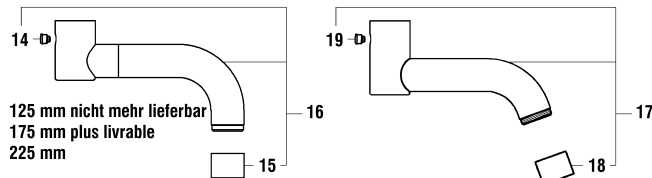

9.85765

9.85770

9.85775

9.86785

=> 12.2016

01.2017 =>

Wand-Waschtischmischer 1-Point
Mitigeur de lavabo mural 1-Point

	N°	Ersatzteile	Pièces détachées	Dimension
1	WI9156767100002	Haube Chrom	Calotte chrome	Ø48
2	WI9156236100001	Griff mit Führung Chrom	Levier avec guidage chrome	Ø48 L 75mm
3	WI9156763903001	Patronenmutter	Écrou de cartouche	M44x1.5
4	WI188008000061	Ecototal Patrone umgekehrt	Cartouche Ecototal inversée	40 mm
5	WI9157164100002	Rosette komplett	Rosace complète	Ø120x52
6	WI9610212000001	O-Ring	O-Ring	I-Ø45x1
9	WI9614745000001	Sicherungsscheibe	Circlips	Ø42x2.5
11	WI9157410000002	Führungsnippel	Douille de guidage	120°
11A	WI9157411000002	Führungsnippel zu 9.86785	Douille de guidage pour 9.86785	160°
12	WI9614474000001	Zyl.-Schraube A2	Vis A2	M4x10
13	WI800015873	O-Ring	O-Ring	Ø1.78x14
14	WI9001441000001	Zapfenschraube	Vis	M6x0.75
15	WI960613100001	Mischdüse 9 l/m	Aérateur 9 l/m	M22x1-Z
16	WI9157386100004	Auslauf	Goulot	A=250 mm
17	WI5340751000000	Auslauf Komplet	Goulot complet	175 mm
17	WI5340761000000	Auslauf Komplet	Goulot complet	225 mm
18	WI5590411000000	Mischdüse 6.4 l/m Chrom	Aérateur 6.4 l/m chrome	M22x1
19	WI300009941	Schraube	Vis	M5