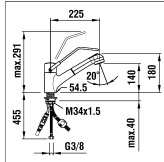

9.39655.094