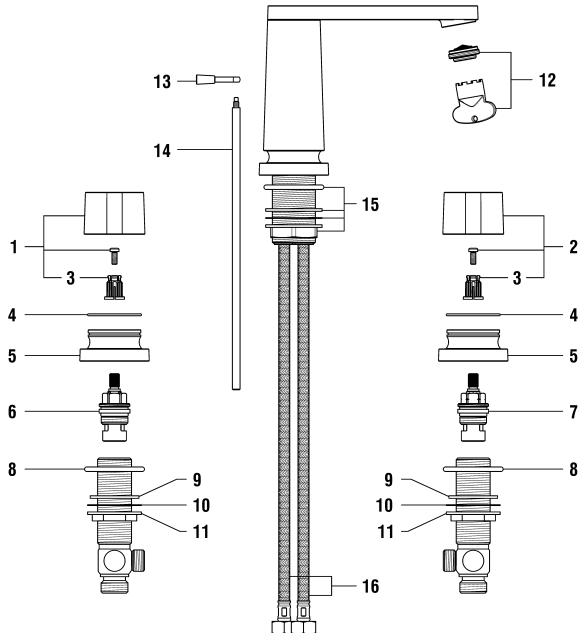

Waschtisch-Drilllochatterie
Mélangeur 3 trous de lavabo

	N°	Ersatzteile	Pièces détachées	Dimension
1	WI571047100825	Warmwasser Griff Komp. Chrom	Poignée d'eau chaude complète chrome	
2	WI571047100820	Kaltwasser Griff Komp. Chrom	Poignée d'eau froide complète chrome	
3	WI641020945	Verzahnnte zwischenstück	Insert cannelée	
4	WI9610208000001	O-Ring	O-Ring	Ø1.5x37
5	WI452607100	Basis-Rosette Chrom	Rosace de base chrome	
6	WI107334000000	Keramikoberteil - 1/4 Dreh. Links	Chapeau céramique - ferm. 1/4 de tour à gauche	G1/2
7	WI107335000000	Keramikoberteil - 1/4 Dreh. Rechts	Chapeau céramique - ferm. 1/4 de tour à droite	G1/2
8	WI342958871	O-Ring weiss	O-Ring blanc	Ø3.53x39.69
9	WI856023870	Fiberdichtung	Joint fibre	Ø27x38x2
10	WI860005941	Unterlagscheibe	Rondelle	Ø27x42x0.6
11	WI825008901	Gegenmutter	Contre-écrou	G3/4
12	WI559049000000	Set Slimair 5.7 l/m + Schlüssel	Set Slimair 5.7 l/m + clé	M24x1
13	WI564091100	Ablaufventilhebel	Levier de vidage	
14	WI463003903	Zugstange	Tringle de vidage	220 mm
15	WI577002000060	Befestigungsset	Set de fixation	M34x1.5
16	WI466038000	Panzerschlauch Set 2 Stk zu Armaturen ab 1.1.2016	Set 2 flexibles à visser pour batterie après 1.1.2016	L450 mm 3/8-M8