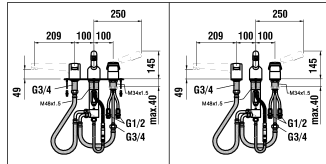

9.40080

1.03476

Bade-Einbaumischer

Mitigeur de bain monotrou

	N°	Ersatzteile	Pièces détachées	Dimension
1	WI567032100000	Kappe Chrom	Calotte chrome	
2	WI570088100000	Hebel Chrom	Lever chrome	
3	WI305206941	Gewindestift	Vis sans tête	M6x6
4	WI9156146100001	Kappenring	Bague de calotte	
5	WI557003901	Patronenmutter	Écrou de cartouche	M45x1
6	WI188008000000	ECOTOTAL Patrone	Cartouche ECOTOTAL	40 mm
7	WI107447100000	Mischdüse 38 l/m Chrom	Aérateur 38 l/m chrome	M28x1
8	WI569005100	Umsteller-Zugknopf Chrom	Bouton d'inverseur chrome	
9	WI500596945	Schnappsicherung	Insert d'encliquetage	
10	WI576502100000	Umsteller komplett Chrom	Inverseur complet chrome	