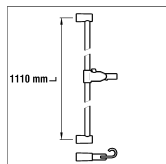

9.60351 Unigliss

9.60356 Quadriga

Duschgleitstangen/Glissières

arwa

Duschengleitstange 90 cm

Glissière de douche 90 cm

	N°	Ersatzteile	Pièces détachées	Dimension
1	WI9290027100002	Gelenkhalter	Courseur	Ø18
2	WI9002108108001	Schutzhülse schwarz	Bague noire	