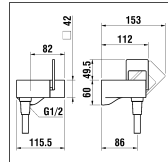

	N°	Ersatzteile	Pièces détachées	Dimension
1	WI567055441600	Kappe Edelstahl gebürstet	Calotte acier inox brossé	
2	WI570140441000	Hebel Edelstahl gebürstet	Levier acier inox brossé	
3	WI9614506000001	Gewindestift	Vis sans tête	M5x6
4	WI576012420080	Patrone mit Kappenring Edelstahl	Cartouche avec calotte inox	25 mm
5	WI529052420000	Kappenring Edelstahl	Bague de calotte inox	
6	WI576012000000	Patrone	Cartouche	25 mm
7	WI571041441000	Ablaufventilhebel Edelstahl gebürstet	Levier de vidage acier inox brossé	
8	WI463003903	Zugstange	Tringle de vidage	220 mm
9	WI559049000000	Set Slimair 5.7 l/m + Schlüssel	Set Slimair 5.7 l/m + clé	M24x1
10	WI559029423060	Gelenkmischdüse PVD Inox + Schlüssel-Set 5.7 L/m	Set Rotule+aérateur PVD inox +clé 5.7 l/m	M18x1-M16.5x1
11	WI559035000060	Perlator Caché + Schlüssel 5.7 l/m	Set aérateur Caché avec clé 5.7 l/m	M16.5x1-P-CA
12	WI800127873	O-Ring	O-Ring	Ø2.62x36.17
13	WI577002941000	Befestigungsset	Set de fixation	M34x1.5
14	WI466038000	Panzerschlauch Set 2 Stk zu Armaturen ab 1.1.2016	Set 2 flexibles à visser pour batterie après 1.1.2016	L450 MM 3/8-M8