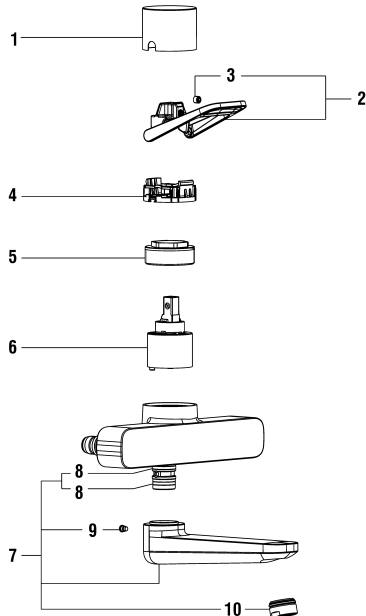

Wandmischer
Mitigeur mural

	N°	Ersatzteile	Pièces détachées	Dimension
1	WI567066100600	Kappe Chrom	Calotte chrome	Ø48
2	WI570174100000	Hebel Chrom	Levier chrome	
3	WI550005941	Innensechskantschraube	Vis sans tête 6-pans creuse	M6x6
4	WI650059945	Kappe Kunststoff Führung	Bague de guidage	
5	WI557066903	Patronenmutter	Écrou de cartouche	M44x1
6	WI188008000000	ECOTOTAL Patrone	Cartouche ECOTOTAL	40 mm
7	WI534138100000	Auslauf komplet	Goulot complet	175 mm
7	WI534139100000	Auslauf komplet	Goulot complet	225 mm
8	WI800114873	O-Ring	O-Ring	Ø2.62x15.54
9	WI300009941	Schraube	Vis	M5
10	WI559037100000	Luftmischdüse 8.3 l/m Chrom	Aérateur 8.3 l/m chrome	M24x1-X