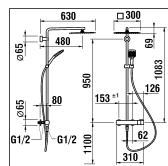

9.05357

Thermostatische Showerstation
Showerstation thermostatische