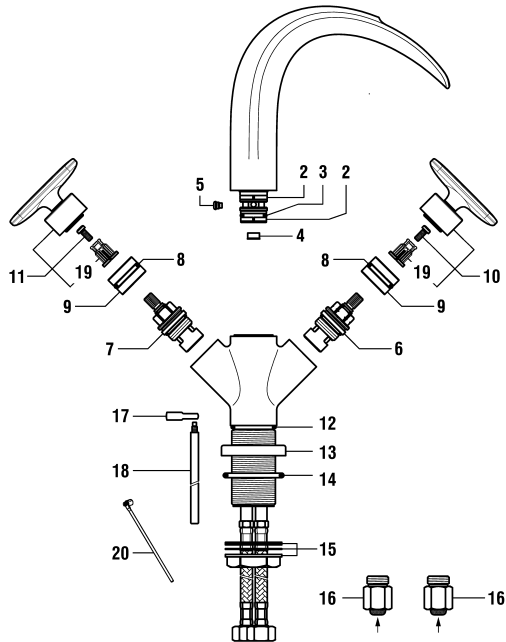

Waschtischbatterie open
Mélangeur de lavabo open

	N°	Ersatzteile	Pièces détachées	Dimension
2	WI553025945	Gleitring	Bague de glissement	
3	WI800114873	O-Ring	O-Ring	Ø2.62x15.54
4	WI646007945	Mengenregler (4 l/mn-Rosa)	Limiteur de débit (4 l/mn-Rose)	Ø9.2
5	WI300009941	Schraube	Vis	M5
6	WI10733500000	Keramikoberteil - 1/4 Dreh. Rechts	Chapeau céramique - ferm. 1/4 de tour à droite	G1/2
7	WI10733400000	Keramikoberteil - 1/4 Dreh. Links	Chapeau céramique - ferm. 1/4 de tour à gauche	G1/2
8	WI800117873	O-Ring	O-Ring	Ø2.62x20.24
9	WI641019945	Dichtungsring	Bague d'étanchéité	
10	WI571010100600	Kaltwasser Griff Komplett Chrom	Poignée d'eau froide complète chrome	
11	WI571009100000	Warmwasser Griff Komplett Chrom	Poignée d'eau chaude complète chrome	
12	WI800122873	O-Ring	O-Ring	Ø2.62x28.25
13	WI561029100	Basis-Rosette	Rosace d'embase	
14	WI9610122000001	O-Ring	O-Ring	Ø4.0x38
15	WI577002000000	Befestigungsset	Set de fixation	M34x1.5
16	WI526019100000	Verschraubung mit Filter und Regler 5 l/mn	Raccord filtre+limiteur de débit 5 l/mn	G3/8xG3/8
17	WI564030100	Ablaufventilhebel	Lever de vidage	
18	WI463003903	Zugstange	Tringle de vidage	220 mm
19	WI641020945	Verzähnte Zwischenstück	Insert cannelée	
20	WI800943500	Verbindungsstab	Tige de raccordement	L = 175 mm