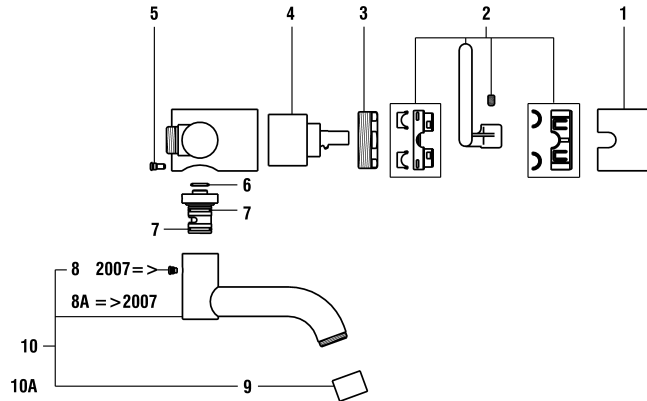

Wandmischer

Mitigeur lavabo mural

	N°	Ersatzteile	Pièces détachées	Dimension
1	WI9156767100002	Haube Chrom	Calotte chrome	Ø48
2	WI9156236100001	Griff mit Führung Chrom	Levier avec guidage chrome	Ø48 L 75mm
3	WI9156763903001	Patronenmutter	Écrou de cartouche	M44x1.5
4	WI188008000061	Ecototal Patrone umgekehrt	Cartouche Ecototal inversée	40 mm
5	WI551003941	Schraube	Vis	M5
6	WI800013873	O-Ring	O-Ring	Ø1.78x10.82
7	WI800015873	O-Ring	O-Ring	Ø1.78x14
8	WI300009941	Schraube	Vis	M5
8A	WI9001441000001	Zapfenschraube	Vis	M6x0.75
9	WI5590411000000	Mischdüse 6.4 l/m Chrom	Aérateur 6.4 l/m chrome	M22x1
10	WI5340751000000	Auslauf Komplet	Goulot complet	175 mm
10A	WI5340761000000	Auslauf Komplet	Goulot complet	225 mm