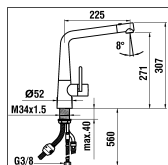

9.10545
2011 => 2020