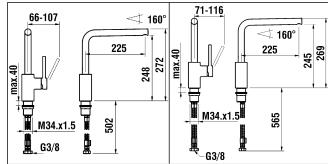

9.05430
Chrom

9.05431
Inox

9.05430
01.2016 => 02.2020
9.05431
03.2017 => 02.2020