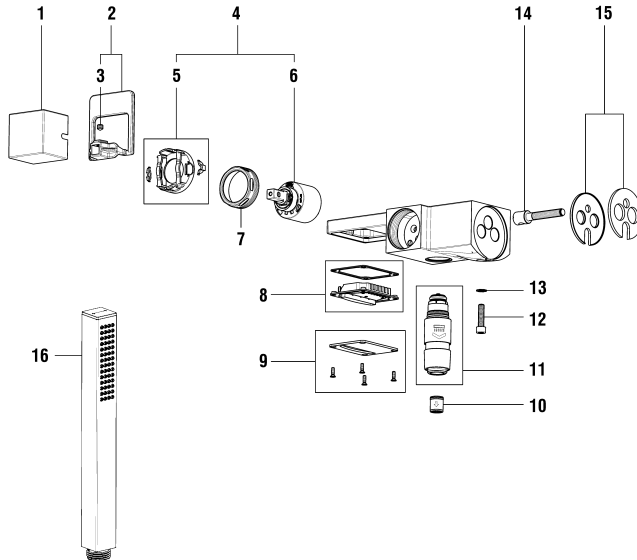

UP-Bademischer 1-Point Edelstahl gebürstet

Mitigeur de bain encastré 1-Point acier inox brossé

	N°	Ersatzteile	Pièces détachées	Dimension
1	WI567057441600	Kappe Edelstahl gebürstet	Calotte acier inox brossé	
2	WI570142441000	Hebel Edelstahl gebürstet	Levier acier inox brossé	
3	WI550005941	Innensechskantschraube	Vis sans tête 6-pans creuse	M6x6
4	WI188008420080	Patrone mit Kappenring Edelstahl	Cartouche avec calotte inox	
5	WI529054420000	Kappenring Edelstahl	Bague de calotte inox	
6	WI188008000061	Ecototal Patrone umgekehrt	Cartouche Ecototal inversée	40 mm
7	WI9156763941001	Patronenmutter	Écrou de cartouche	M44x1.5
8	WI559071000000	Laminar Aerator mit Dichtung	Aérateur laminaire avec joint	
9	WI569053441000	Halt Platte mit Schrauben für laminar Aerator	Plaque fixation aérateur laminaire avec vis	
10	WI456405000000	Rückflussverhinderer	Clapet de retenue	Ø14
11	WI576522441000	Pull-Push Umsteller Edelstahl gebürstet	Inverseur Pull-Push acier inox brossé	
12	WI1004039000	Zylindrische Schraube	Vis tête cylindrique	M6x25
13	WI552005941	Sicher Scheibe	Rondelle	Ø11x6,4x0.7
14	WI551025901	Spannschraube	Tirant	M8
15	WI569054000000	Hintere Platte mit Dichtung	Plaque arrière avec joint mousse	
16	HF939035423000	Handbrause Citystick Edelstahl	Douchette Citystick inox	
	HF530020000000	Verlängerung	Rallonge	25 mm