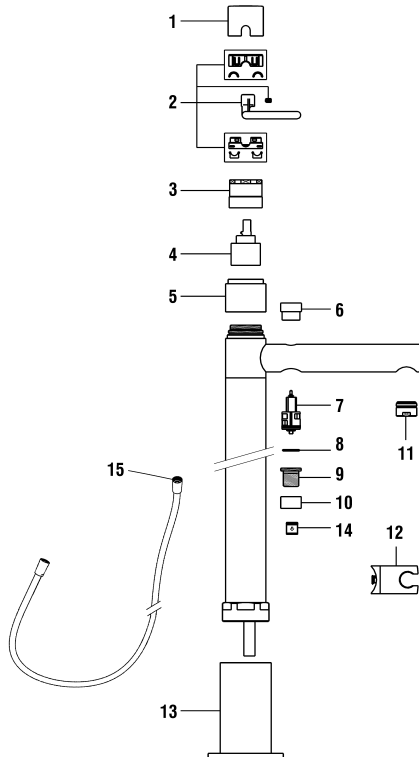

Standsäulen-Bademischer
Mitigeur de bain sur colonne

	N°	Ersatzteile	Pièces détachées	Dimension
1	WI9156767100002	Haube Chrom	Calotte chrome	Ø48
2	WI9156236100001	Griff mit Führung Chrom	Levier avec guidage chrome	Ø48 L 75mm
3	WI557009903	Patronenmutter	Écrou de cartouche	M42x1
4	WI188008000000	ECOTOTAL Patrone	Cartouche ECOTOTAL	40 mm
5	WI562006100	Körper Chrom für Patrone	Corps chrome pour cartouche	
6	WI569003100	Umsteller-Zugknopf Chrom	Bouton d'inverseur chrome	
7	WI495010000000	Automatischer Umsteller Chrom	Inverseur automatique chrome	
8	WI800019873	O-Ring	O-Ring	Ø1.78X20.35
9	WI454000901	Umsteller-Sitz	Siège d'inverseur	
10	WI562008100	Dekor für Sitz Chrom	Décor de siège chrome	
11	WI107474100000	Mischdüse 30 l/m Chrom	Aérateur 30 l/m chrome	M28x1-C
12	WI529018000001	Steckhalter Handbrause	Support de douche	
13	WI577019100000	Dekorset Hülse Chrom	Set tube décor chrome	
14	WI456405000000	Rückflussverhinderer	Clapet de retenue	Ø14
15	WI504740000000	Kunststoffschlauch	Flexible synthétique	1/2-1/2 L1250