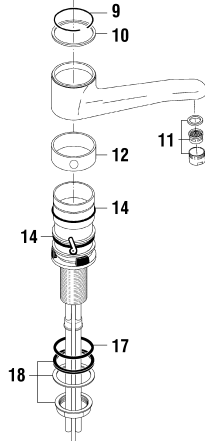

Waschtischmischer
Mitigeur de lavabo

	N°	Ersatzteile	Pièces détachées	Dimension
1	WI9156140100002	Metallgriff	Manette métal	
2	WI9156019100001	Haubendeckel komplett Chrom	Calotte complète chrome	Ø52
3	WI9156745100001	Haube komplett Chrom	Coiffe complète chrome	Ø52
4	WI9156754903002	Griffhülse (2x)	Douille de manette (2x)	Ø52
5	WI969214000001	Steckschlüssel	Clé inbus/6-pans	SW2
6	WI963500000002	UNO Patrone	Cartouche UNO	37 mm-G
7	WI9155011000001	Temperatursegment	Élément de température	
8	WI9155135903002	Haltemutter UNO	Ecrou de fixation UNO	M39x1.5
9	WI9155056000001	Sicherungsring	Anneau de sécurité	Ø39x1.2
10	WI9155075000001	Anlauftring	Bague nylon	
11	WI107438100000	Mischdüse 15 l/m Chrom	Aérateur 15 l/m chrome	M24x1-A
12	WI9155048100001	Hülse Chrom	Douille chrome	Ø52
14	WI9610125000001	O-Ring zu Auslaufbasis	O-Ring pour embase	Ø2.0x38
17	WI9610122000001	O-Ring	O-Ring	Ø4.0x38
18	WI9155188000002	Befestigungsset	Set de fixation	M33x1.5