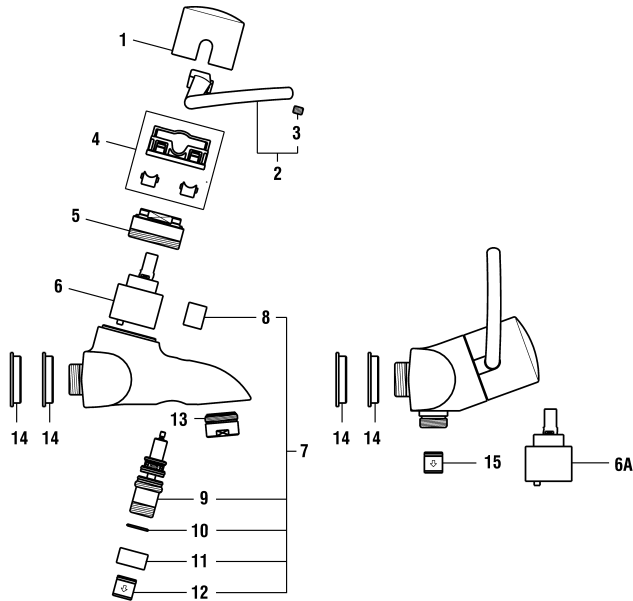

Bade- & Duschenmischer

Mitigeur de bain et de douche

	N°	Ersatzteile	Pièces détachées	Dimension
1	WI9156147100001	Kappe Chrom	Calotte chrome	
2	WI9156145100001	Hebel Chrom	Levier chrome	
3	WI305206941	Gewindestift	Vis sans tête	M6x6
4	WI9156146100001	Kappenring	Bague de calotte	
5	WI557003901	Patronenmutter	Écrou de cartouche	M45x1
6	WI188008000000	ECOTOTAL Patrone	Cartouche ECOTOTAL	40 mm
6A	WI188008000061	Ecototal Patrone umgekehrt	Cartouche Ecototal inversée	40 mm
7	WI963710100001	Umsteller komplett Chrom	Inverseur complet chrome	
8	WI9157698100001	Umsteller-Zugknopf Chrom	Bouton d'inverseur chrome	
9	WI9159028100003	Umsteller	Inverseur	L=74.3
10	WI542005873	O-Ring	O-Ring	Ø1.5x19
11	WI9157699100001	Dekorhülse Chrom	Bague décor chrome	
12	WI853192945	Rückflussverhinderer	Clapet de retenue	Ø15
13	WI107474100000	Mischdüse 30 l/m Chrom	Aérateur 30 l/m chrome	M28x1-C
14	WI567016100001	Abdeckhülse	Douille cache-trous	
15	WI456405000000	Rückflussverhinderer	Clapet de retenue	Ø14