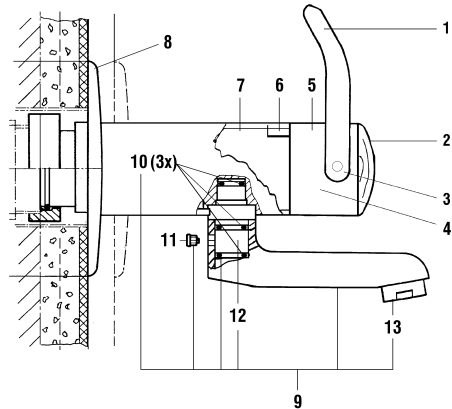

Auslauf A=250 mm nicht mehr lieferbar
Goulot S=250 mm n'est plus livrable

Wand- Wasch- und Spültischmischer 1-Point
Mitigeur mural et évier 1-Point

	N°	Ersatzteile	Pièces détachées	Dimension
1	WI9156140100002	Metallgriff	Manette métal	
2	WI9156019100001	Haubendeckel komplett Chrom	Calotte complète chrome	Ø52
3	WI9156754903002	Griffhülse (2x)	Douille de manette (2x)	Ø52
4	WI9156745100001	Haube komplett Chrom	Coiffe complète chrome	Ø52
5	WI9155011000001	Temperatursegment	Élément de température	
6	WI9156135903002	Haltemutter DUE	Ecrou de fixation DUE	M48x1.5
7	WI9635250000002	DUE Patrone	Cartouche DUE	46 mm
8	WI9157164100002	Rosette komplett	Rosace complète	Ø120x52
9	WI9157381100001	Schwenkauslauf	Bec orientable	A=175 mm
9	WI9157382100001	Schwenkauslauf	Bec orientable	A=225 mm
10	WI800015873	O-Ring	O-Ring	Ø1.78x14
11	WI9001441000001	Zapfenschraube	Vis	M6x0.75
12	WI9157312100001	Führungsnippel 120° mit Oring	Douille 120° avec oring	
13	WI107440100000	Mischdüse Chrom	Aérateur chrome	M24x1-Z