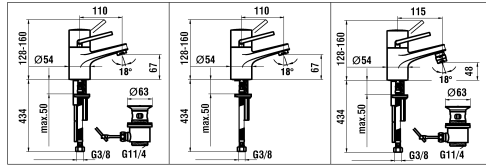

9.40001 9.40011 9.40002 9.40012 9.40010