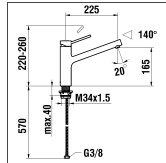

9.05430
Chrom

9.05431
Inox

9.05430
01.2016 => 02.2020
9.05431
03.2017 => 02.2020

Spültischmischer mit Schwenkauslauf
Mitigeur d'évier goulot orientable

	N°	Ersatzteile	Pièces détachées	Dimension
1	WI570133100660	Hebel Chrom	Lever chrome	
1A	WI570133441660	Hebel Edelstahl gebürstet	Lever acier inox brossé	
2	WI563007945	Abdeckkappe Grau	Pastille gris	
3	WI550039941	Gewindestift	Vis sans tête	M5x10
3A	WI9614508000001	Gewindestift	Vis sans tête	M5x12
4	WI560025100	Kappe Chrom	Calotte chrome	
4A	WI560025441	Kappe Edelstahl gebürstet	Calotte acier inox brossé	
5	WI800025873	O-Ring	O-Ring	Ø1.78x29.87
6	WI557034913	Patronenmutter	Écrou de cartouche	M38x1.5
7	WI9635270000002	Quattro Patrone	Cartouche Quattro	35 mm
8	WI553052945	Unterer Gleitring	Anneau de glissement inférieur	Ø14.6x19.2
9	WI455025941	Auslauf-Anschlag 160°	Butée de goulot 160°	
10	WI800109873	O-Ring	O-Ring	Ø2.62x7.59
11	WI553053945	Oberer Gleitring	Anneau de glissement supérieur	Ø8.1x2.3x2.8
12	WI800113873	O-Ring	O-Ring	Ø2.62x13.94
13	WI5341131000000	Schwenkauslauf Chrom	Coude assemblé chrome	
13A	WI534113441000	Schwenkauslauf Edelstahl gebürstet	Coude assemblé acier inox brossé	
14	WI5590700000000	Luftmischdüse Caché 8.3 l/m	Aérateur Caché 8.3 l/m	M16.5x1-P CA
15	WI300009941	Schraube	Vis	M5
16	WI790203941	Inbusschlüssel	Clé inbus	3
17	WI800220873	O-Ring	O-Ring	Ø3.53x34.52
18	WI5770020000000	Befestigungsset	Set de fixation	M34x1.5
19	WI891183945	Verstärkungsplatte	Renfort de fixation	
20	WI466038000	Panzerschlauch Set 2 Stk zu Armaturen ab 1.1.2016	Set 2 flexibles à visser pour batterie après 1.1.2016	L450 MM 3/8-M8
21	WI466039000	Panzerschlauch Set 2 Stk	Set 2 flexibles à visser	L600 MM 3/8-M8