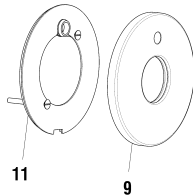

Kat./Cat. => Similor
 Unterputz Einbaukörper
 Concealed system
 5.74007.000.000
 5.74037.000.000
 5.74038.000.000

9.05476.100.094
 Confort

9.05477.100.094

9.05487.100.094

9.05476.100.094

9.05477.100.094

9.05487.100.094