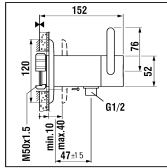

9.81520

UP-Duschemischer 1-Point

Mitigeur de douche encastré 1-Point

	N°	Ersatzteile	Pièces détachées	Dimension
1	WI9156767100002	Haube Chrom	Calotte chrome	Ø48
2	WI9156236100001	Griff mit Führung Chrom	Levier avec guidage chrome	Ø48 L 75mm
3	WI9156763903001	Patronenmutter	Écrou de cartouche	M44x1.5
4	WI188008000061	Ecototal Patrone umgekehrt	Cartouche Ecototal inversée	40 mm
5	WI9157164100002	Rosette komplett	Rosace complète	Ø120x52
6	WI9610212000001	O-Ring	O-Ring	I-Ø45x1
9	WI9614745000001	Sicherungsscheibe	Circlips	Ø42x2.5
11	WI9157412000002	Führungsnippel	Goujon de guidage	G1/2
12	WI9614474000001	Zyl.-Schraube A2	Vis A2	M4x10
13	WI800015873	O-Ring	O-Ring	Ø1.78x14
14	WI853192945	Rückflussverhinderer	Clapet de retenue	Ø15