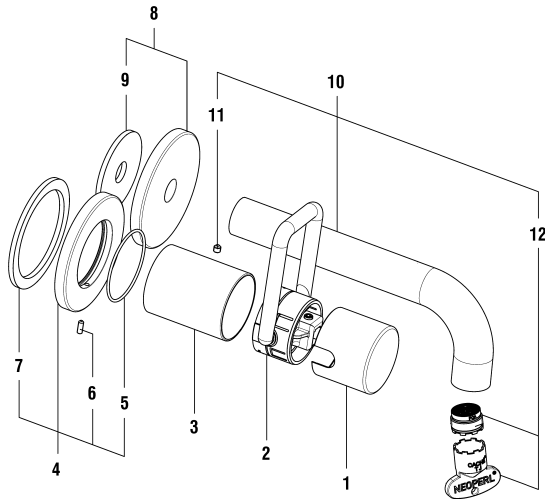

Dekorset Wand 2-Point

Décor mural 2-Point

	N°	Ersatzteile	Pièces détachées	Dimension
1	WI9156760100002	Haube Chrom	Calotte chrome	Ø42
2	WI9156235100001	Griff Chrom mit Führung	Levier chrome avec guidage	L = 74.5 mm
3	WI562058100	Dekorhülse Chrom	Douille décor chrome	
4	WI5690491000000	Mischer-Rosette Chrom	Rosace mitigeur chrome	Ø72
5	WI542046873	O-Ring	O-Ring	Ø1.5x42
6	WI550063941	Gewindestift	Vis sans tête	M3x8
7	WI547019000	Moosgummidichtung	Joint mousse	Ø68x55x3
8	WI569050100000	Auslauf-Rosette Chrom	Rosace goulot chrome	Ø72
9	WI544020000	Moosgummidichtung	Joint mousse	Ø50x13x3
10	WI7341071000000	Auslauf komplett Chrom	Goulot assemblé chrome	170 mm
10	WI7341081000000	Auslauf komplett Chrom	Goulot assemblé chrome	220 mm
11	WI9614509000001	Gewindestift	Vis sans tête	M4x5
12	WI5590550000000	Perlator Caché + Schlüssel 5.7 l/m	Set aérateur Caché avec clé 5.7 l/m	M18.5x1-P CA