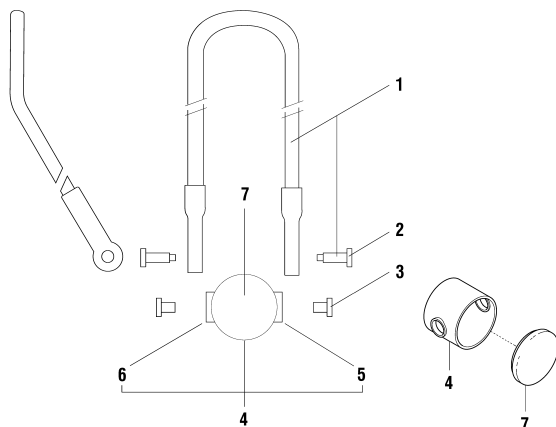

Griffpartie arwa-clinic Ø 42	Griffpartie arwa-clinic Ø 52
Partie de manette arwa-clinic Ø 42	Partie de manette arwa-clinic Ø 52

9.xxxxx.024-D42

9.xxxxx.024-D52

Die restlichen Ersatzteile finden Sie bei "arwa-class I"
Le solde des pièces détachées est disponible sous "arwa-class I"