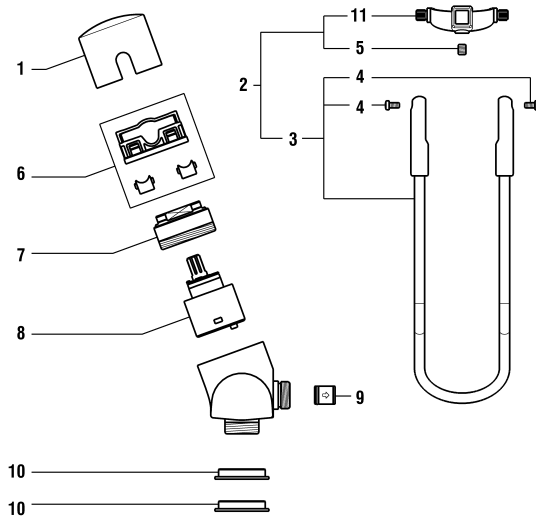

9.31130.094

Duschenmischer
Mitigeur de douche

	N°	Ersatzteile	Pièces détachées	Dimension
1	WI9156147100001	Kappe Chrom	Calotte chrome	
2	WI963685005000	Griff komplett Grau transluzent	Levier complet gris translucide	
3	WI570067005001	Bügel Grau transluzent	Bras de levier gris translucide	
4	WI891159941	Schraube	Vis	M4x8
5	WI305206941	Gewindestift	Vis sans tête	M6x6
6	WI9156146100001	Kappenring	Bague de calotte	
7	WI557003901	Patronenmutter	Écrou de cartouche	M45x1
8	WI576001000000	Patrone mit fixen Limitierungen	Cartouche butée fixe	40 mm
9	WI456405000000	Rückflussverhinderer	Clapet de retenue	Ø14
10	WI567016100001	Abdeckhülse	Douille cache-trous	
11	WI5640101100	Führung	Guide