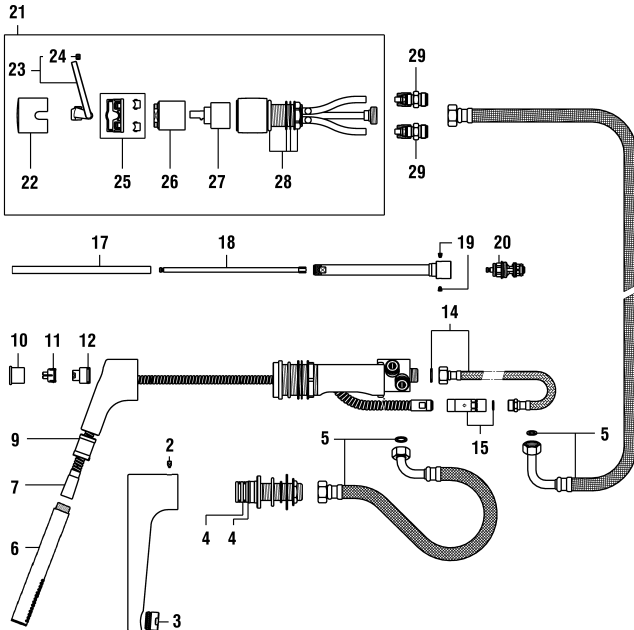

Wannenfüllkombination

Garniture de remplissage pour baignoire

	N°	Ersatzteile	Pièces détachées	Dimension
2	WI838112941	Schraube	Vis	M6x10
3	WI107447100000	Mischdüse 38 l/m Chrom	Aérateur 38 l/m chrome	M28x1
4	WI800214873	O-Ring	O-Ring	Ø3.53x24.99
5	WI884049941	Schlauch mit Bogen 60 cm	Flexible coudé 60 cm	1/2-3/4
6	H3619820041251	Handbrause TwinStick Chrom	Douchette TwinStick chrome	G1/2
7	HF105665100000	Metallschlauch Chrom	Flexible métallique chrome	3/8-1/2 L200
9	WI650000945	Führungshülse	Douille de guidage	Ø27
10	WI569011100	Umsteller-Zugknopf Chrom	Bouton d'inverseur chrome	
11	WI500596945	Schnappsicherung	Insert d'encliquetage	
12	WI800116873	O-Ring	O-Ring	Ø2.62x18.72
14	WI866023941	Verbindungsschlauch 60 cm	Flexible de raccordement 60 cm	3/8-1/2
15	WI801628901	Rückschlagventil-verschraubung	Raccord anti-retour	G3/8
17	WI463001945	Hülse	Manchon	
18	WI463000945	Stange	Tige d'inverseur	
19	WI300009941	Schraube	Vis	M5
20	WI404069000000	Automatisch Umsteller	Inverseur automatique	
21	WI579004100000	Mischer WFK Komplet Chrom	Mitigeur WFK complet chrome	
22	WI567032100000	Kappe Chrom	Calotte chrome	
23	WI570088100000	Hebel Chrom	Levier chrome	
24	WI305206941	Gewindestift	Vis sans tête	M6x6
25	WI9156146100001	Kappenring	Bague de calotte	
26	WI557006901	Patronenmutter	Écrou de cartouche	M42x1
27	WI188008000000	ECOTOTAL Patrone	Cartouche ECOTOTAL	40 mm
28	WI577002000000	Befestigungsset	Set de fixation	M34x1.5
29	WI577010000000	Verschraubung	Raccord	G1/2
	WI804230100	Schrauben-Dübel-Abdeckkappe	Set de vis, tampons et caches	6 x
	WI842030902	Abdeckkappe für Schrauben	Cache de vis