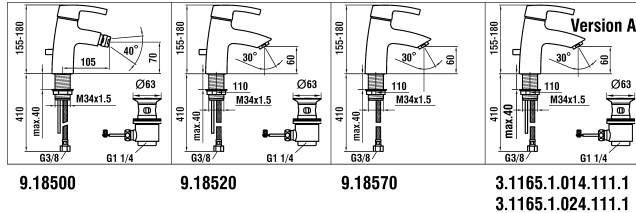

9.03040.100.000

arwa-slim

arwa

Spültischmischer mit Schwenkauslauf
Mitigeur d'évier goulot orientable

	N°	Ersatzteile	Pièces détachées	Dimension
1	WI570148100000	Hebel Chrom	Lever chrome	
2	WI9155794000002	Gewindestift	Vis sans tête	M4x4
3	WI563026100	Abdeckkappe Chrom	Pastille chrome	
4	WI560044100	Kappe Chrom	Calotte chrome	
5	WI576012000000	Patrone	Cartouche	25 mm
6	WI577132000000	Dichtungsset	Set d'étanchéité	
7	WI534125100000	Auslauf komplett Chrom	Goulot complet chrome	230mm
8	WI559070000000	Luftmischdüse Caché 8.3 l/m	Aérateur Caché 8.3 l/m	M16.5x1-P CA
9	WI561094100	Rosette Chrom	Rosace chrome	Ø50
10	WI342958871	O-Ring weiss	O-Ring blanc	Ø3.53x39.69
11	WI891183945	Verstärkungsplatte	Renfort de fixation	
12	WI577001000000	Befestigungsbügel-Set	Set de fixation étrier	M8