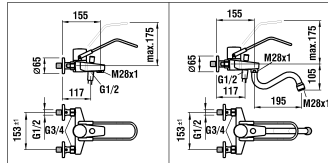

9.40060.094

9.40065.094