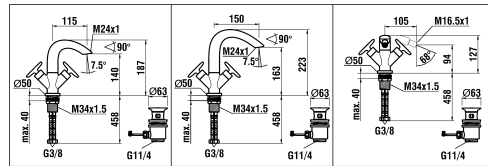

9.32005
9.32006

9.32007
9.32008

9.32010