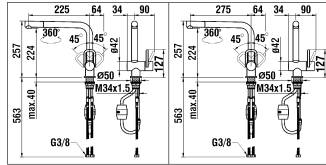

9.88835

9.88885

Standsäulenmischer

Mitigeur de lavabo réhaussé

	N°	Ersatzteile	Pièces détachées	Dimension
1	WI9156760100002	Haube Chrom	Calotte chrome	Ø42
2	WI838033941	Schraube	Vis	M4x8
3	WI9156235100001	Griff Chrom mit Führung	Levier chrome avec guidage	L = 74.5 mm
4	WI9156756903001	Patronenmutter	Écrou de cartouche	M39x1.5
5	WI963527000002	Quattro Patrone	Cartouche Quattro	35 mm
6	WI559038100000	Mischdüse 5.7 l/m Chrom	Aérateur 5.7 l/m chrome	M22x1-PCA
7	WI9150456100003	Rosette Chrom	Rosace chrome	Ø50/36.2
8	WI9610122000001	O-Ring	O-Ring	Ø4.0x38
9	WI577002000000	Befestigungsset	Set de fixation	M34x1.5
10	WI9155188000002	Befestigungsset	Set de fixation	M33x1.5
11	WI9156276903001	Zugstange	Tige de vidage	L = 360mm
12	WI800943500	Verbindungsstab	Tige de raccordement	L = 175 mm
13	WI9155223903001	Verbindungsstab	Tige de raccordement	L = 276 mm