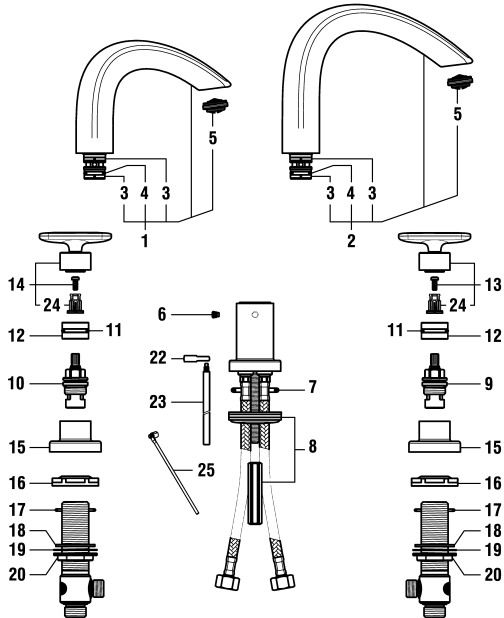

Waschtisch-Dreilochbatterie
Mélangeur 3 trous de lavabo

	N°	Ersatzteile	Pièces détachées	Dimension
1	WI534068100000	Waschtisch-Auslauf Komplett	Goulot de lavabo complet	115 mm
2	WI534069100000	Waschtisch-Auslauf Komplett	Goulot de lavabo complet	150 mm
3	WI553025945	Gleitring	Bague de glissement	
4	WI800114873	O-Ring	O-Ring	Ø2.62x15.54
5	WI559033000000	Luftmischdüse CoinSlot 5.7 l/m	Aérateur CoinSlot 5.7 l/m	M24x1-PCA
6	WI300009941	Schraube	Vis	M5
7	WI9610122000001	O-Ring	O-Ring	Ø4.0x38
8	WI577001000000	Befestigungsbügel-Set	Set de fixation étrier	M8
9	WI107335000000	Keramikoberteil - 1/4 Dreh. Rechts	Chapeau céramique - ferm. 1/4 de tour à droite	G1/2
10	WI107334000000	Keramikoberteil - 1/4 Dreh. Links	Chapeau céramique - ferm. 1/4 de tour à gauche	G1/2
11	WI800117873	O-Ring	O-Ring	Ø2.62x20.24
12	WI641019945	Dichtungsring	Bague d'étanchéité	
13	WI571010100600	Kaltwasser Griff Komplett Chrom	Poignée d'eau froide complète chrome	
14	WI571009100000	Warmwasser Griff Komplett Chrom	Poignée d'eau chaude complète chrome	
15	WI452258100	Decor Hülse	Douille décor	
16	WI557026901	Mutter für Ventil-Unit	Ecrou pour robinet	G3/4
17	WI800125871	O-Ring	O-Ring	Ø2.62x32.99
18	WI856023870	Fiberdichtung	Joint fibre	Ø27x38x2
19	WI860005941	Unterlagscheibe	Rondelle	Ø27x42x0.6
20	WI825008901	Gegenmutter	Contre-écrou	G3/4
22	WI564030100	Ablaufventilhebel	Lever de vidage	
23	WI463003903	Zugstange	Tringle de vidage	220 mm
24	WI641020945	Verzahnte zwischenstück	Insert cannelée	
25	WI800943500	Verbindungsstab	Tige de raccordement	L = 175 mm