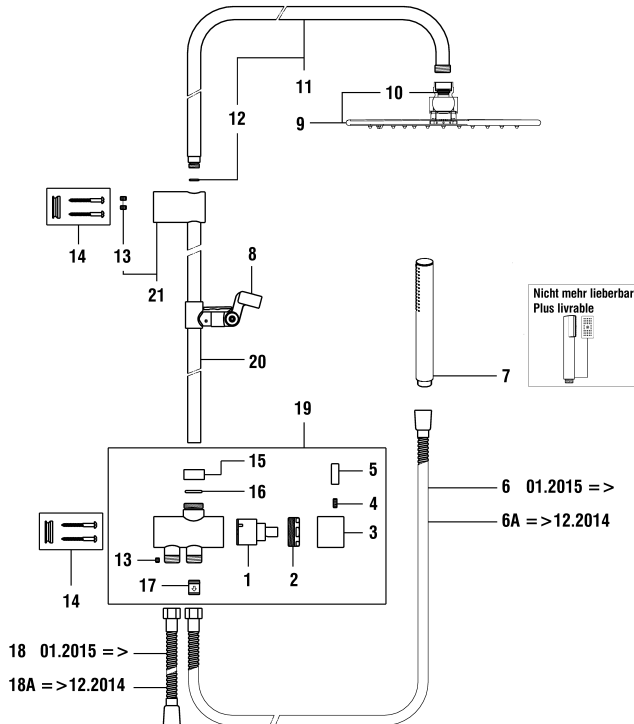

9.81113.100.001

9.81113.100.040

Showerstation Twin

Showerstation Twin

	N°	Ersatzteile	Pièces détachées	Dimension
1	WI963524000002	Verteiler	Distributeur	Ø35
2	WI9156756903001	Patronenmutter	Écrou de cartouche	M39x1.5
3	WI9156353100600	Griff	Poignée marquée	
4	WI9614508000001	Gewindestift	Vis sans tête	M5x12
5	WI9156354100001	Hebel Chrom	Levier chrome	
6	WI504750000000	Kunststoffschlauch Chrom	Flexible synthétique chrome	1/2-1/2 L150
6A	HF105654100000	Metallschlauch Chrom	Flexible métallique chrome	1/2-1/2 L150
7	H3619820041251	Handbrause TwinStick Chrom	Douchette TwinStick chrome	G1/2
8	WI9290027100002	Gelenkhalter	Curseur	Ø18
9	HF504729100000	Regenbrause	Pomme de douche	Ø206 mm
10	WI646020945	Durchflussregler grün	Régulateur de débit vert	8.5L/m Ø12.5
11	WI9156361100000	Rohrbogen Kpl.	Tube coudé assemblé	L=400mm
12	WI542021873	O-Ring	O-Ring	Ø2.0x11
13	WI9614483000001	Gewindestift	Vis sans tête	M5x8
14	WI9156347000001	Montagematerial	Support de montage	
15	WI9156355100001	Klemm-Mutter	Ecrou de serrage	
16	WI9610213000001	O-Ring	O-Ring	Ø3.0x17
17	WI853192945	Rückflussverhinderer	Clapet de retenue	Ø15
18	WI504764000000	Kunststoffschlauch Chrom	Flexible synthétique chrome	1/2-1/2 L 60
18A	HF105653100000	Metallschlauch Chrom	Flexible métallique chrome	1/2-1/2 L 80
19	WI9156359100600	Körper Komplet	Distributeur assemblé	
20	WI9156365100000	Rohr	Tube	L=76 mm
21	WI9156348100001	Wandhalter	Support mural	