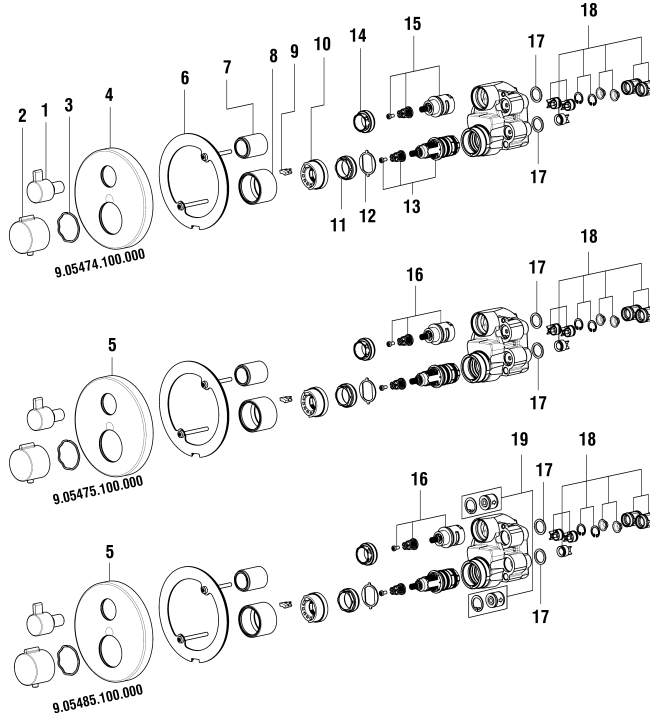

Farbe/couleur/color 100 Chrom 423 PVD inox look 428 PVD titanium black	Simibox : 5.74007.000.000 Simibox Light : 5.74038.000.000 5.74037.000.000

9.05474
Dusche/douche

9.05475
Bad/bain

9.05485
Rohrunterbrecher
anti-siphonage

Simibox twintherm 2 Griff Bad + Dusche + Unterputz

Simibox twintherm 2 poignées bain et douche + corps encastré

	N°	Ersatzteile	Pièces détachées	Dimension
1	WI571029100000	Dimmer Griff Chrom	Poignée dimmer chrome	
1	WI571029423000	Dimmer Griff PVD inox look	Poignée dimmer PVD inox look	
1	WI571029428000	Dimmer Griff PVD Titanschwarz	Poignée dimmer PVD titane noir	
2	WI571028100000	Temperatur Griff Chrom	Poignée température chrome	
2	WI571028423000	Temperatur Griff PVD inox look	Poignée température PVD inox look	
2	WI571028428000	Temperatur Griff PVD Titanschwarz	Poignée température PVD titane noir	
3	WI553049945	Feder Führungs Ring	Bague-ressort de guidage	
4	WI569058100600	Rosette komplett Dusche Chrom	Rosace complète douche chrome	Ø140
4	WI569058423600	Rosette komplett Dusche PVD inox look	Rosace complète douche PVD inox look	Ø140
4	WI569058428600	Rosette komplett Dusche PVD Titanschwarz	Rosace complète douche PVD titane noir	Ø140
5	WI569057100600	Rosette komplett Bad + Bad SE Chrom	Rosace complète bain + bain AS chrome	Ø140
5	WI569057423600	Rosette komplett Bad + Bad SE PVD inox look	Rosace complète bain + bain AS PVD inox look	Ø140
5	WI569057428600	Rosette komplett Bad + Bad SE PVD Titanschwarz	Rosace complète bain + bain AS PVD titane noir	Ø140
6	WI569056941000	Dichtungsplatte komplett	Plaque d'étanchéité assemblée	
7	WI562066100	Dimmer Dekorring Chrom	Tube décor dimmer chrome	M26x1
7	WI562066423	Dimmer Dekorring PVD inox look	Tube décor dimmer PVD inox look	M26x1
7	WI562066428	Dimmer Dekorring PVD Titanschwarz	Tube décor dimmer PVD titane noir	M26x1
8	WI562067100	Patrone Dekorring Chrom	Tube décor cartouche chrome	M42x1
8	WI562067423	Patrone Dekorring PVD inox look	Tube décor cartouche PVD inox look	M42x1
8	WI562067428	Patrone Dekorring PVD Titanschwarz	Tube décor cartouche PVD titane noir	M42x1
9	WI641056945	Einstellbar Temperatur Anschlag	Butée de température ajustable	
10	WI641055945	Temperatur Anschlag	Butée de température	
11	WI557057901	Patronenmutter	Écrou de cartouche	M33x1.5
12	WI452565901	Positionierungs Ring	Bague de positionnement	
13	WI576008000060	Patrone mit Antriebs Hülse	Cartouche+douille d'entraînement	
14	WI557056901	Mutter für Dimmer	Ecrou de dimmer	M31x1.5
15	WI576526000060	Dimmer Modell Dusche	Dimmer modèle douche	
16	WI576526000000	Dimmer Modell Bad + Bad SE	Dimmer modèles bain + bain AS	
17	WI542043873	O-Ring	O-Ring	Ø2.0x17
18	WI577141000000	Austauschset Dämpfers filters Rückflus	Set amortisseurs-filters avec clapets	
19	WI577142000000	Set Sicherheits-Einrichtung - Modell Bad SE	Set anti-Siphonage - modèle bain AS