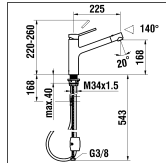

9.05437

Spültischmischer Schwenkauslauf, Auszugbrause
Mitigeur d'évier goulot orientable, douchette extractible

	N°	Ersatzteile	Pièces détachées	Dimension
1	WI570150100600	Hebel Chrom	Lever chrome	
1	WI570150441600	Hebel Edelstahl gebürstet	Lever acier inox brossé	
2	WI563007945	Abdeckkappe Grau	Pastille gris	
3	WI9614509000001	Gewindestift	Vis sans tête	M4x5
4	WI560045100	Haube Chrom	Calotte chrome	Ø42
4	WI560057441	Haube Edelstahl gebürstet	Calotte acier inox brossé	Ø42
5	WI9610177000001	O-Ring	O-Ring	Ø1.5x39x42
6	WI534143100000	Aulsauf Chrom	Goulot chrome	
6	WI534143441000	Aulsauf Edelstahl gebürstet	Goulot acier inox brossé	
7	WI300009941	Schraube	Vis	M5
8	WI557060901	Patronenmutter	Écrou de cartouche	M37x1
9	WI963527000002	Quattro Patrone	Cartouche Quattro	35 mm
10	WI9610207000001	O-Ring	O-Ring	Ø2x36
11	WI553046945	Unterlagsscheibe	Bague de glissement	Ø38.1x2.8
12	WI800126873	O-Ring	O-Ring	Ø2.62x29.82
13	WI513092000000	Schlauch Schnellanschluss	Flexible connexion rapide	L185 MM - M8x1
14	WI891183945	Verstärkungsplatte	Renfort de fixation	
15	WI577002000000	Befestigungsset	Set de fixation	M34x1.5
16	WI513091000000	Gewebschlauch Schnellanschluss	Flexible synthétique Connexion rapide	L130 CM - 1/2
17	WI539024100060	Auszug Kopfbrause Chrom	Tête de douchette pull-out chrome	
17	WI539024441060	Auszug Kopfbrause Edelstahl gebürstet	Tête de douchette pull-out acier inox brossé	
18	WI853192945	Rückflussverhinderer	Clapet de retenue	Ø15
19	WI577045000000	Luftmischdüse Set	Set aérateur	
20	WI658003945	Schlüssel für Luftmischdüse	Clé pour aérateur	
21	WI651015000	Gegengewicht	Contrepoids	400 gr
22	WI466039000	Panzerschlauch Set 2 Stk	Set 2 flexibles à visser	L600 MM 3/8-M8