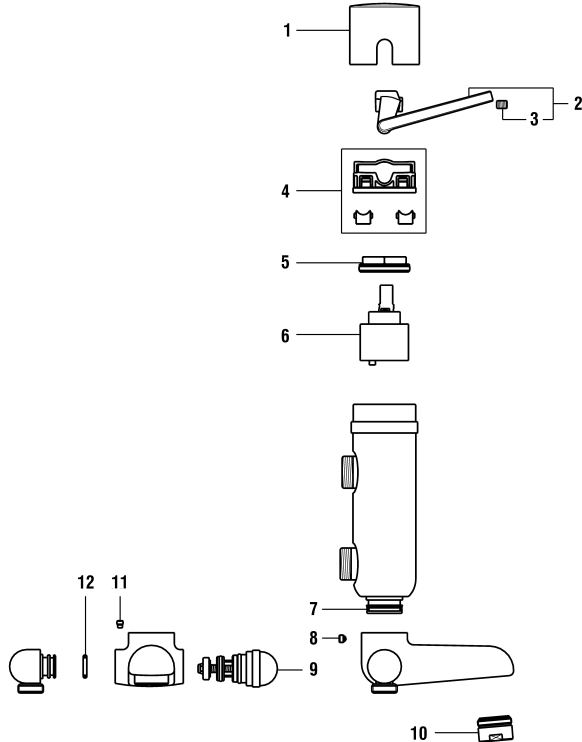

Bademischer vertikal

Mitigeur de bain vertical

	N°	Ersatzteile	Pièces détachées	Dimension
1	WI567032100000	Kappe Chrom	Calotte chrome	
2	WI570088100000	Hebel Chrom	Levier chrome	
3	WI305206941	Gewindestift	Vis sans tête	M6x6
4	WI9156146100001	Kappenring	Bague de calotte	
5	WI825020901	Patronenmutter	Écrou de cartouche	M42x1
6	WI188008000000	ECOTOTAL Patrone	Cartouche ECOTOTAL	40 mm
7	WI865020873	O-Ring	O-Ring	Ø2.0x25
8	WI305140941	Schraube	Vis	M6x6
9	WI108546100000	Automatischer Umsteller Chrom	Inverseur automatique chrome	
10	WI107474100000	Mischdüse 30 l/m Chrom	Aérateur 30 l/m chrome	M28x1-C
11	WI838093941	Schraube	Vis	M5
12	WI800113873	O-Ring	O-Ring	Ø2.62x13.94