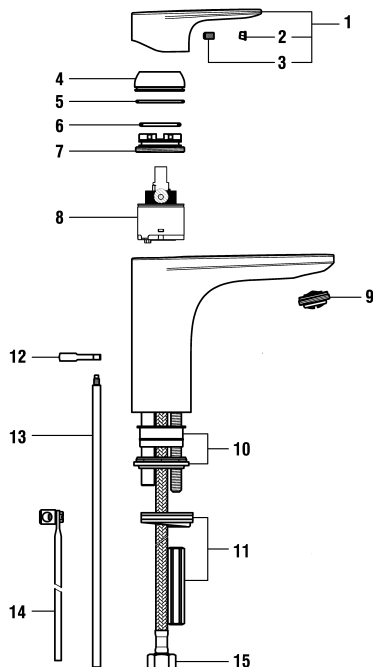

Waschtischmischer Eco+

Mitigeur de lavabo Eco+

	N°	Ersatzteile	Pièces détachées	Dimension
1	WI570113100680	Hebel Eco+ Chrom	Lever Eco+ chrome	
2	WI563007945	Abdeckkappe Grau	Pastille gris	
3	WI9614483000001	Gewindestift	Vis sans tête	M5x8
4	WI560028100	Kappe Chrom	Calotte chrome	
5	WI800028873	O-Ring	O-Ring	Ø1.78x34.65
6	WI9610168000001	O-Ring	O-Ring	Ø2.4x27.6
7	WI557038901	Patronenmutter	Écrou de cartouche	M38x1
8	WI576013000000	Patrone Eco+	Cartouche Eco+	35 mm
9	WI5590330000000	Luftmischdüse CoinSlot 5.7 l/m	Aérateur CoinSlot 5.7 l/m	M24x1-PCA
10	WI5770840000001	Zentrierung-Set	Set de centrage	
11	WI577001000000	Befestigungsbügel-Set	Set de fixation étrier	M8
12	WI564054100	Ablaufventilhebel Chrom	Lever de vidage chrome	
13	WI463003903	Zugstange	Tringle de vidage	220 mm
14	WI800943500	Verbindungsstab	Tige de raccordement	L = 175 mm
15	WI466035000	Panzerschlauch Set 2 Stk zu Armaturen ab 1.1.2016	Set 2 flexibles à visser pour batterie après 1.1.2016	L480 MM 3/8-M10