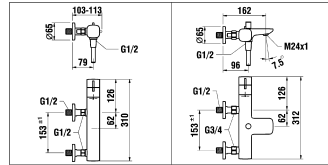

9.05351

9.05361