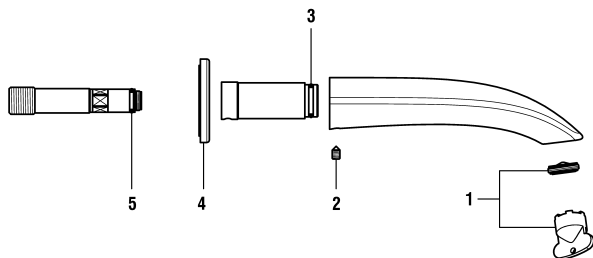

Wanneneinlauf

Goulot mural de bain

	N°	Ersatzteile	Pièces détachées	Dimension
1	WI559025000060	Mischdüse SLIM mit Schlüssel-Set	Set aérateur SLIM avec clé	M24x1
2	WI550029941	Gewindestift	Vis sans tête	M6x10
3	WI800117873	O-Ring	O-Ring	Ø2.62x20.24
4	WI567024100000	Rosette komplett Chrom	Rosace complète chrome	Ø55
5	WI800112873	O-Ring	O-Ring	Ø2.62x12.37