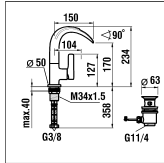

9.32023

9.32024