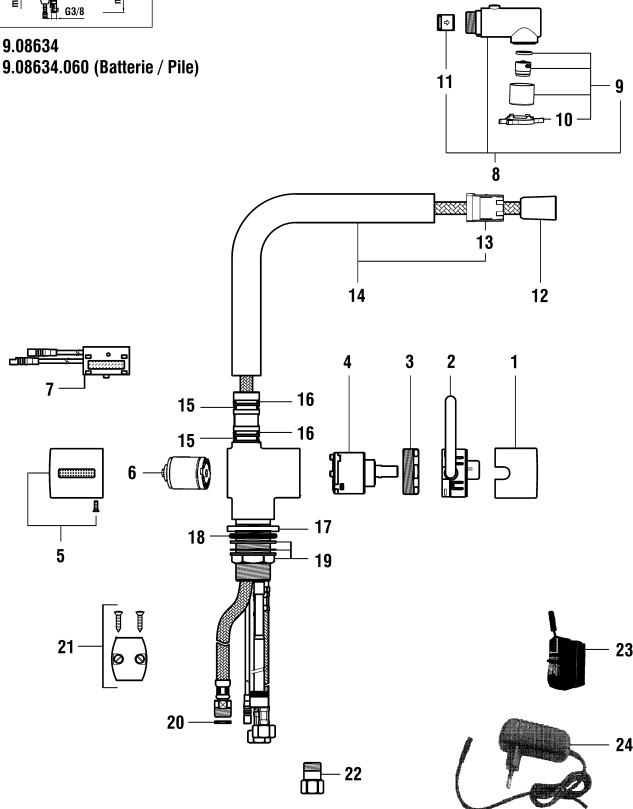

Spültischmischer Schwenkauslauf, Auszugbrause
Mitigeur d'évier goulot orientable, douche extractible

	N°	Ersatzteile	Pièces détachées	Dimension
1	WI9156767100002	Haube Chrom	Calotte chrome	Ø48
2	WI9156236100001	Griff mit Führung Chrom	Lever avec guidage chrome	Ø48 L 75mm
3	WI9156763903001	Patronenmutter	Écrou de cartouche	M44x1.5
4	WI5760090000000	Patrone	Cartouche	40 mm
5	WI5770821000000	Set Kappe mit Schraube	Set calotte + vis	
6	WI7734990000000	Kartuschenventil kpl.	Cartouche vanne complète	M28x1
7	WI5785360000000	Komplettelektronik	Electronique complète	
8	WI5390241000600	Auszug Kopfbrause Chrom	Tête de doucheette pull-out chrome	
9	WI5770450000000	Luftmischdüse Set	Set aérateur	
10	WI658003945	Schlüssel für Luftmischdüse	Clé pour aérateur	
11	WI853192945	Rückflussverhinderer	Clapet de retenue	Ø15
12	WI4651299450000	Gewebeschlauch	Flexible synthétique	3/8-1/2 L130
13	WI650021945	Führungshülse	Douille de guidage	Ø28
14	WI5341241000000	Rohrbogen Chrom	Coude chrome	Ø28 mm
15	WI346902945	Gleiring	Bague de glissement	
16	WI800117873	O-Ring	O-Ring	Ø2.62x20.24
17	WI561028100	Rosette Chrom	Rosace chrome	Ø50
18	WI9610122000001	O-Ring	O-Ring	Ø4.0x38
19	WI5770020000000	Befestigungsset	Set de fixation	M34x1.5
20	WI342014878	Flachdichtung	Joint plat	Ø15x9x3
21	WI651015000	Gegengewicht	Contrepoids	400 gr
22	WI5260201000000	Anschluss Filter + Rückfluss	Raccord filtre + clapet	3/8-3/8
23	WI5785290000000	Adapter mit Batterie	Adaptateur avec pile	
24	WI7735050000000	Netzteil 230V - 50Hz / 6V DC	Bloc d'alimentation 230V - 50Hz / 6V DC	230V/6V D