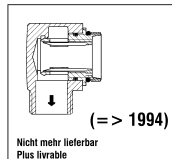

Bade- & Duschenmischer

Mitigeur de bain et de douche

	N°	Ersatzteile	Pièces détachées	Dimension
1	WI9156767100002	Haube Chrom	Calotte chrome	Ø48
2	WI9156236100001	Griff mit Führung Chrom	Levier avec guidage chrome	Ø48 L 75mm
3	WI9156763903001	Patronenmutter	Écrou de cartouche	M44x1.5
4	WI188008000061	Ecototal Patrone umgekehrt	Cartouche Ecototal inversée	40 mm
5	WI9156030000001	Einlaufdämpferr	Amortisseur	Ø21
6	WI800015873	O-Ring	O-Ring	Ø1.78x14
7	WI9001441000001	Zapfenschraube	Vis	M6x0.75
8	WI962725100001	Auslauf komplett mit Umsteller	Goulot complet avec inverseur	
9	WI853192945	Rückflussverhinderer	Clapet de retenue	Ø15
10	WI1074471000000	Mischdüse 38 l/m Chrom	Aérateur 38 l/m chrome	M28x1
11	WI5640091000000	Anschlussnippel	Douille sortie aérateur	
12	WI9607251000001	Automatischer Umsteller	Inverseur automatique