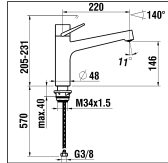

9.41030

Spültischmischer mit Schwenkauslauf
Mitigeur d'évier goulot orientable

	N°	Ersatzteile	Pièces détachées	Dimension
1	WI567066100600	Kappe Chrom	Calotte chrome	Ø48
2	WI570178100000	Hebel Chrom	Lévier chrome	
3	WI9614506000001	Gewindestift	Vis sans tête	M5x6
4	WI650059945	Kappe Kunststoff Führung	Bague de guidage	
5	WI557070901	Patronenmutter	Écrou de cartouche	M37x1
6	WI963527000002	Quattro Patrone	Cartouche Quattro	35 mm
7	WI534144100000	Auslauf Chrom	Goulot chrome	
8	WI559097000000	Luftmischdüse CoinSlot	Aérateur CoinSlot	M24x1
9	WI300009941	Schraube	Vis	M5
10	WI577151000000	Lippendichtungsset 2 Stk + Fett	Set 2 manchettes + graisse	
11	WI553046945	Unterlagsscheibe	Bague de glissement	Ø38.1x2.8
12	WI800126873	O-Ring	O-Ring	Ø2.62x29.82
13	WI891183945	Verstärkungsplatte	Renfort de fixation	
14	WI577002000000	Befestigungsset	Set de fixation	M34x1.5
15	WI466039000	Panzerschlauch Set 2 Stk	Set 2 flexibles à visser	L600 MM 3/8-M8