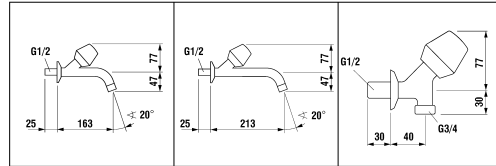

9.51790

9.51792

9.51760