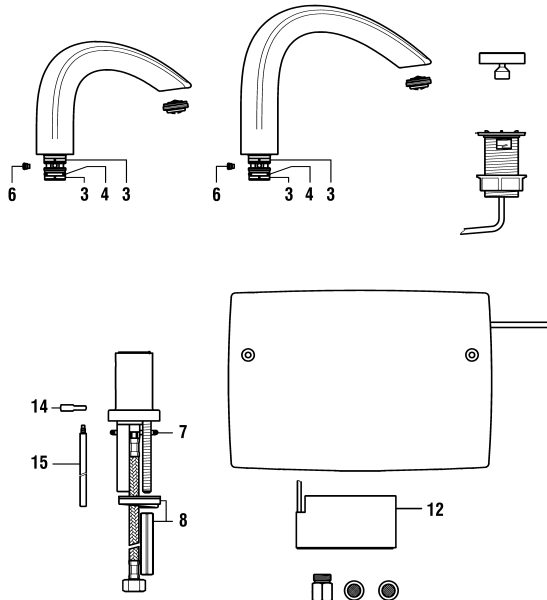

Elektronischer Spültisch- & Waschtischmischer
Mitigeur électronique cuisine et lavabo

	N°	Ersatzteile	Pièces détachées	Dimension
3	WI553025945	Gleitring	Bague de glissement	
4	WI800114873	O-Ring	O-Ring	Ø2.62x15.54
6	WI300009941	Schraube	Vis	M5
7	WI9610122000001	O-Ring	O-Ring	Ø4.0x38
8	WI577001000000	Befestigungsbügel-Set	Set de fixation étrier	M8
12	WI578532000000	Akku 12V Für Elektrohydraulische Einheit	Accu 12V pour unité électro-Hydraulique	12V
14	WI564030100	Ablaufventilhebel	Levier de vidage	
15	WI463003903	Zugstange	Tringle de vidage	220 mm