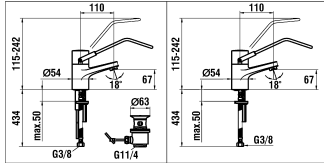

9.40001.094

9.40002.094