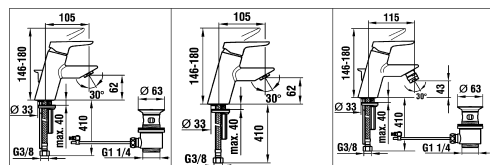

9.03301
2011 => 2017

9.03302

9.03310