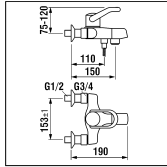

9.30110.011