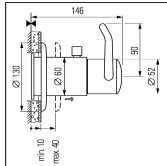

9.31120.011

9.31130.011

Dusche / Douche = 120 mm

Dusche / Douche = 153 mm

Duschenmischer

Mitigeur de douche

	N°	Ersatzteile	Pièces détachées	Dimension
1A	WI9155030100001	Haubendeckel komplett Chrom	Calotte complète chrome	Ø42
1	WI9156019100001	Haubendeckel komplett Chrom	Calotte complète chrome	Ø52
2A	WI9155740100001	Haube komplett Chrom	Coiffe complète chrome	Ø42
2	WI9156745100001	Haube komplett Chrom	Coiffe complète chrome	Ø52
3A	WI9155033000001	Haltering	Bague de friction	Ø40.2
4	WI9155026000001	Temperaturmarkierung blau	indicateur de temp. bleu	Ø14
5	WI9155026000002	Temperaturmarkierung rot	indicateur de temp. rouge	Ø14
6	WI9156754903002	Griffhülse (2x)	Douille de manette (2x)	Ø52
6A	WI9155274100002	Griffhülse (2x)	Douille de manette (2x)	Ø42
7	WI9156140100002	Metallgriff	Manette métal	
8	WI969214000001	Steckschlüssel	Clé inbus/6-pans	SW2
9	WI9155011000001	Temperatursegment	Élément de température	
10A	WI9155135903002	Haltemutter UNO	Ecrou de fixation UNO	M39x1.5
10	WI9156135903002	Haltemutter DUE	Ecrou de fixation DUE	M48x1.5
11A	WI963500000002	UNO Patrone	Cartouche UNO	37 mm-G
11	WI963525000002	DUE Patrone	Cartouche DUE	46 mm
12	WI9156109000001	Dichtung	Joint	Ø21x14x1
13	WI9156077100001	Gewindenippel	Douille fileté	Ø15
14	WI853192945	Rückflussverhinderer	Clapet de retenue	Ø15
15	WI960655100001	Mengenbegrenzer mit O-ring	Limiteur de débit avec O-ring	12 l/m