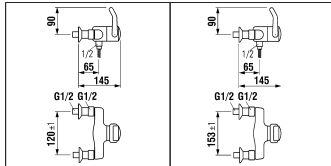

9.37095.011

1989 => 12.2006

9.37090

Bade-Einbaumischer

Mitigeur de bain monotrou

	N°	Ersatzteile	Pièces détachées	Dimension
1	W19156140100002	Metallgriff	Manette métal	
2	W19156019100001	Haubendeckel komplett Chrom	Calotte complète chrome	Ø52
3	W19156754903002	Griffhülse (2x)	Douille de manette (2x)	Ø52
4	W19155011000001	Temperatursegment	Élément de température	
5	W19156135903002	Haltemutter DUE	Ecrou de fixation DUE	M48x1.5
6	W1963525000002	DUE Patrone	Cartouche DUE	46 mm
7	W19637001000001	Umstellautomatik komplet	Inverseur automatique complet	
8	W11074471000000	Mischdüse 38 l/m Chrom	Aérateur 38 l/m chrome	M28x1
10	W19156087000001	Schraube	Vis	M8x8
11	W19156097000001	Zwischensockel	Sockette intermédiaire	
12	W19150285000001	Dichtung	Joint	Ø46.5