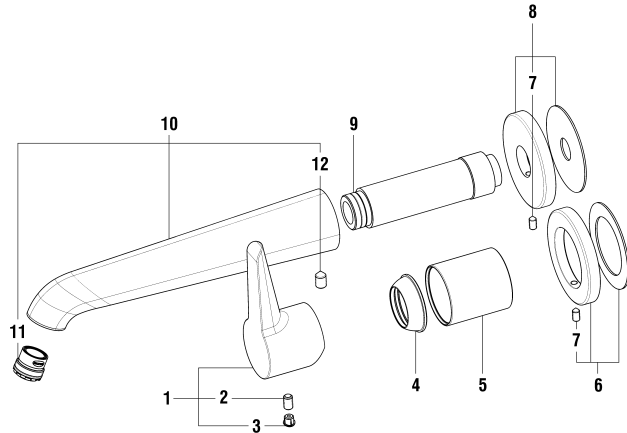

Dekorset Wand 2-Point

Décor mural 2-Point

	N°	Ersatzteile	Pièces détachées	Dimension
1	WI570147100600	Hebel Chrom	Levier chrome	
2	WI9614483000001	Gewindestift	Vis sans tête	M5x8
3	WI563007945	Abdeckkappe Grau	Pastille gris	
4	WI560037100	Kappe Chrom	Calotte chrome	
5	WI562061100	Dekorhülse Chrom	Tube décor chrome	
6	WI569051100000	Rosette komplett Chrom	Rosace complète chrome	Ø55
7	WI9614454000001	Gewindestift	Vis sans tête	M4x8
8	WI569039100000	Rosette komplett Chrom	Rosace complète chrome	Ø55
9	WI542041873	O-Ring	O-Ring	
10	WI534131100000	Wandauslauf komplett Chrom	Goulot muré complet chrome	175 mm
11	WI559044000000	Luftmischdüse Caché CoinSlot 5.7 l/m	Aérateur Caché CoinSlot 5.7 l/m	M16.5x1-P CA
12	WI550029941	Gewindestift	Vis sans tête	M6x10
	HF530023000000	Verlängerung	Rallonge	25 mm