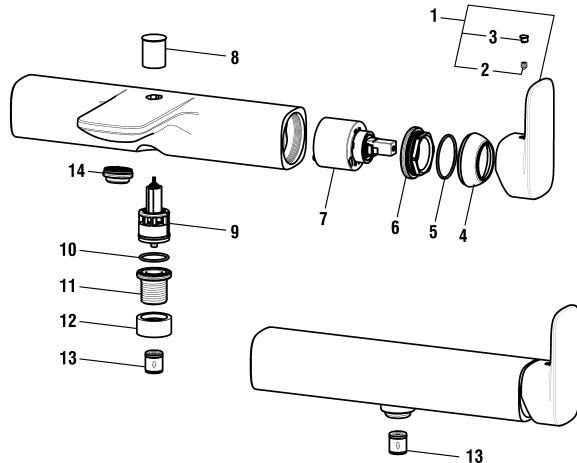

N°	Ersatzteile	Pièces détachées	Dimension
1	WI570109100660	Hebel Chrom	Levier chrome	
2	WI9614506000001	Gewindestift	Vis sans tête	M5x6
3	WI563007945	Abdeckkappe Grau	Pastille gris	
4	WI560029100	Haube Chrom	Calotte chrome	
5	WI342515873	O-Ring	O-Ring	Ø1.78x33.05
6	WI452366901	Patronenmutter	Écrou de cartouche	M42x1
7	WI188008000061	Ecototal Patrone umgekehrt	Cartouche Ecototal inversée	40 mm
8	WI569019100	Umsteller-Zugknopf Chrom	Bouton d'inverseur chrome	
9	WI495010000000	Automatischer Umsteller Chrom	Inverseur automatique chrome	
10	WI800019873	O-Ring	O-Ring	Ø1.78x20.35
11	WI454000901	Umsteller-Sitz	Siège d'inverseur	
12	WI562033100	Dekorhülse Chrom	Bague décor chrome	
13	WI456405000000	Rückflussverhinderer	Clapet de retenue	Ø14
14	WI559045000000	Luftmischdüse CoinSlot 27-30 l/m	Aérateur CoinSlot 27-30 l/m	M24x1-C