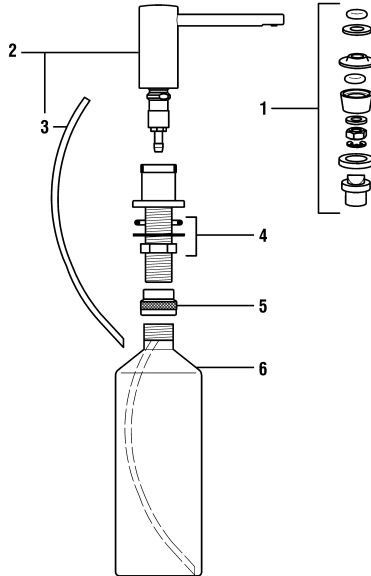

5.04700.100.000
5.04700.100.060
Chrom / chrome
2012 => 2017

5.04700.441.000
5.04700.441.060
Edelstahl / Inox

Seifenspender/Distributeur de savon

arwa

Seifenspender

Distributeur de savon

	N°	Ersatzteile	Pièces détachées	Dimension
1	WI577069000000	Revisionsatz für Seifenspender	Set d'entretien distributeur de savon	
2	WI504700100016	Pumpen Chrom	Pompe chrome	
2	WI504700441016	Pumpen Edelstahl gebürstet	Pompe acier inox brossé	
3	WI4640060000	Schlauch für Behälter 280MM	Flexible de réservoir 280MM	280 mm
4	WI577070000000	Befestigung-Set Seifenspender	Set de fixation distributeur de savon	
5	WI557039000	Mutter für Behälter Seifenspender	Ecrou pour réservoir distributeur de savon	
6	WI579006000025	Behälter für Seifenspender	Réservoir distributeur de savon	250 ml
6	WI579006000050	Behälter für Seifenspender	Réservoir distributeur de savon	500 ml
6	WI579006000100	Behälter für Seifenspender	Réservoir distributeur de savon	1000 ml