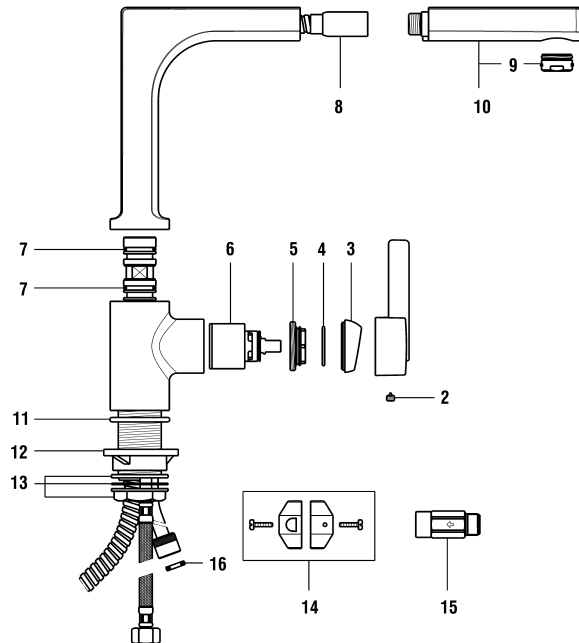

5.03025.100.000

5.03025.420.000

2010 => 2014

Spültischmischer Schwenkauslauf, Auszugbrause

Mitigeur d'évier goulot orientable, douchette extractible

	N°	Ersatzteile	Pièces détachées	Dimension
2	WI305206941	Gewindestift	Vis sans tête	M6x6
3	WI452111100	Kappe Chrom	Calotte chrome	
4	WI800020873	O-Ring	O-Ring	Ø1.78x21.95
5	WI452112901	Patronenmutter	Écrou de cartouche	M38x1
6	WI963527000002	Quattro Patrone	Cartouche Quattro	35 mm
7	WI800117873	O-Ring	O-Ring	Ø2.62X20.24
8	WI513079100000	Metallschlauch	Flexible métallique	3/8-3/8 L150
9	WI559021100000	Luftmischdüse Chrom	Aérateur chrome	M24x1-B
10	WI539018100000	Auszugbrause Chrom	Douchette extractable chrome	
11	WI800220873	O-Ring	O-Ring	Ø3.53x34.52
12	WI891183945	Verstärkungsplatte	Renfort de fixation	
13	WI577002000000	Befestigungsset	Set de fixation	M34x1.5
14	WI651015000	Gegengewicht	Contrepoids	400 gr
15	WI410027000000	Rückflussverhinderer	Clapet de retenue	3/8-3/8
16	WI342014878	Flachdichtung	Joint plat	Ø15x9x3