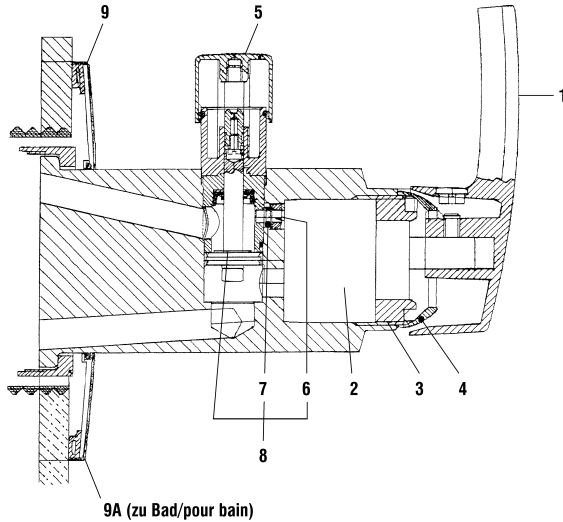

9.10700

2004 => 2014

9.11700

9A (zu Bad/pour bain)

UP-Mischer

Mitigeur encastré

	N°	Ersatzteile	Pièces détachées	Dimension
1	WI9157685100660	Hebel verkehrt Chrom	Lever inversé chrome	
2	WI963533000002	TRE Patrone	Cartouche TRE	40 mm
3	WI9157683000001	Patronenmutter	Écrou de cartouche	W42-19
4	WI9157682100001	Kappe Chrom	Calotte chrome	
5	WI9157111100002	Umstellergriff komplett	Poignée inverseur complète	
6	WI9157118000001	Verdrehsicherung	Protection de torsion	
7	WI9610114000001	O-Ring	O-Ring	Ø1.20x4
8	WI9157116000002	Umstellerkörper komplett	Corps d'inverseur complet	
9	WI9157164100002	Rosette komplett	Rosace complète	Ø120x52
9A	WI9157165100002	Rosette komplett	Rosace complète	Ø130x60