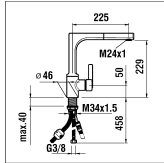

5.03025.100.000

5.03025.420.000

2010 => 2014