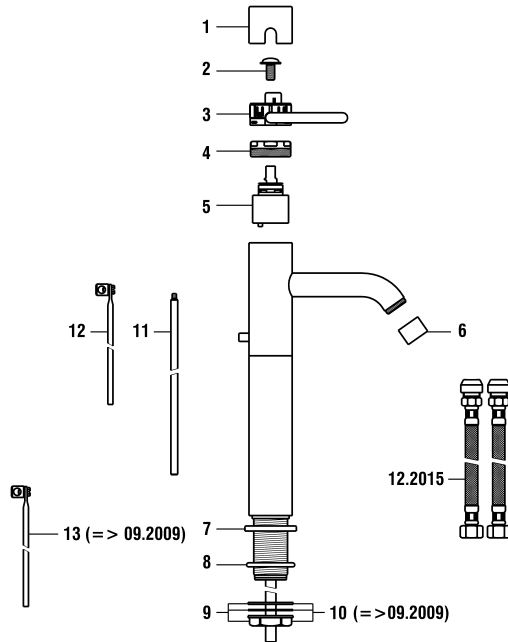

Standsäulenmischer

Mitigeur de lavabo réhaussé

	N°	Ersatzteile	Pièces détachées	Dimension
1	WI9156760100002	Haube Chrom	Calotte chrome	Ø42
2	WI838033941	Schraube	Vis	M4x8
3	WI9156235100001	Griff Chrom mit Führung	Levier chrome avec guidage	L = 74.5 mm
4	WI9156756903001	Patronenmutter	Écrou de cartouche	M39x1.5
5	WI963527000002	Quattro Patrone	Cartouche Quattro	35 mm
6	WI559038100000	Mischdüse 5.7 l/m Chrom	Aérateur 5.7 l/m chrome	M22x1-PCA
7	WI9150456100003	Rosette Chrom	Rosace chrome	Ø50/36.2
8	WI9610122000001	O-Ring	O-Ring	Ø4.0x38
9	WI577002000000	Befestigungsset	Set de fixation	M34x1.5
10	WI9155188000002	Befestigungsset	Set de fixation	M33x1.5
11	WI9156276903001	Zugstange	Tige de vidage	L = 360mm
12	WI800943500	Verbindungsstab	Tige de raccordement	L = 175 mm
13	WI9155223903001	Verbindungsstab	Tige de raccordement	L = 276 mm