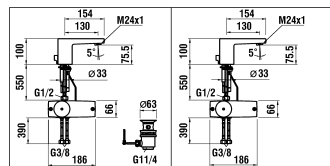

9.10601
2009 => 2015

9.10602

9.10610

Waschtisch- und Bidetmischer
Mitigeur de lavabo et bidet

	N°	Ersatzteile	Pièces détachées	Dimension
1	WI570078100000	Hebel Chrom	Levier chrome	
2	WI742115902	Abdeckkappe	Pastille	
3	WI305206941	Gewindestift	Vis sans tête	M6x6
4	WI560000100	Haube Chrom	Calotte chrome	40 mm
5	WI557000000	Patronenmutter	Écrou de cartouche	M44x1
6	WI188008000000	ECOTOTAL Patrone	Cartouche ECOTOTAL	
7	WI559037100000	Luftmischdüse für Bidet 15/l/m	Aérateur 8.3 l/m chrome	M24x1-X
8	WI107445100000	Gelenkmischdüse für Bidet 15/l/m	Rotule avec aérateur pour bidet 15 l/m	M24x1
10	WI577001000000	Befestigungsbügel-Set	Set de fixation étrier	M8
11	WI564018100	Ablaufventilhebel	Levier de vidage	
12	WI463003903	Zugstange	Tringle de vidage	220 mm