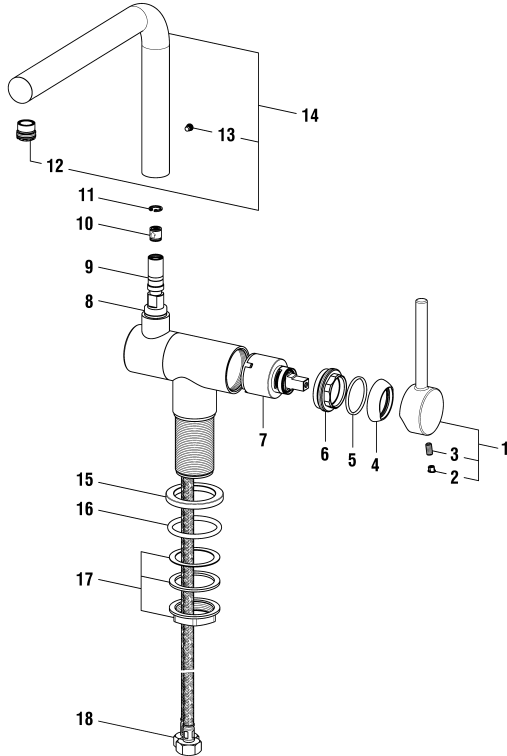

9.05434.100.000

Spültischmischer mit Kipp Auslauf
Mitigeur d'évier à bec escamotable

	N°	Ersatzteile	Pièces détachées	Dimension
1	WI570133100660	Hebel Chrom	Lever chrome	
2	WI563007945	Abdeckkappe Grau	Pastille gris	
3	WI550039941	Gewindestift	Vis sans tête	M5x10
4	WI560025100	Kappe Chrom	Calotte chrome	
5	WI800025873	O-Ring	O-Ring	Ø1.78x29.87
6	WI557034913	Patronenmutter	Écrou de cartouche	M38x1.5
7	WI963527000002	Quattro Patrone	Cartouche Quattro	35 mm
8	WI542049873	O-Ring	O-Ring	Ø4x11
9	WI800109873	O-Ring	O-Ring	Ø2.62x7.59
10	WI851282945	Rückflussverhinderer	Clapet anti-retour	DW10/DN6
11	WI554009941	Sicherungsscheibe	Circlips	Ø11x1
12	WI559070000000	Luftmischdüse Caché 8.3 l/m	Aérateur Caché 8.3 l/m	M16.5x1-P CA
13	WI300009941	Schraube	Vis	M5
14	WI534113100000	Schwenkauslauf Chrom	Coude assemblé chrome	
15	WI9150456100003	Rosette Chrom	Rosace chrome	Ø50/36.2
16	WI9610122000001	O-Ring	O-Ring	Ø4.0x38
17	WI577002000000	Befestigungsset	Set de fixation	M34x1.5
18	WI466039000	Panzerschlauch Set 2 Stk	Set 2 flexibles à visser	L600 MM 3/8-M8