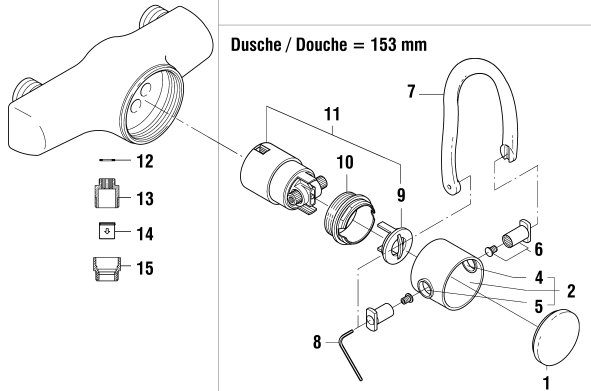

Dusche / Douche = 153 mm