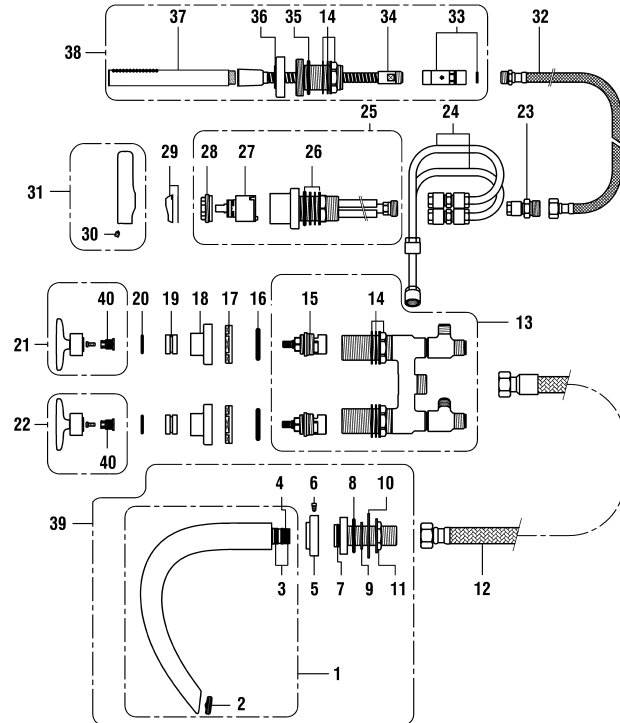

Wannenfüllkombination

Garniture de remplissage pour baignoire

	N°	Ersatzteile	Pièces détachées	Dimension
38	WI577076100000	Komplettsset Handbrause Chrom	Set complet douchette chrome	
39	WI577077100000	Komplettsset Auslauf 150 MM	Set complet goulot 150 MM	150 mm
40	WI641020945	Verzahnnte zwischenstück	Insert cannelée	
	WI107916100000	Abdeckplatte 4Loch mit Schrauben Chrom	Plaque 4 trous avec vis chrome	120x410 mm
	WI107912100000	Abdeckplatte 5Loch mit Schrauben Chrom	Plaque 5 trous avec vis chrome	120x510 mm
	WI804230100	Schrauben-Dübel-Abdeckkappe	Set de vis, tampons et caches	6 x
	WI842030902	Abdeckkappe für Schrauben	Cache de vis