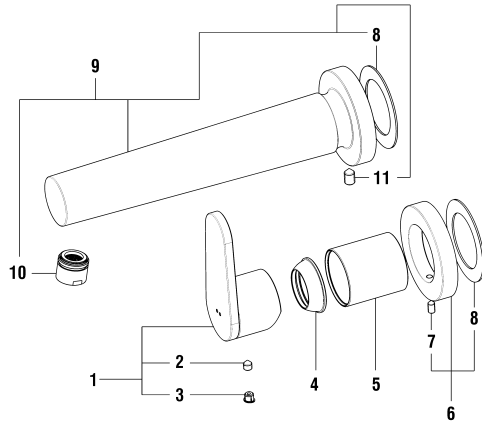

N°	Ersatzteile	Pièces détachées	Dimension
1	WI570171100000	Hebel Chrom	Levier chrome	
2	WI9614506000001	Gewindestift	Vis sans tête	M5x6
3	WI563007945	Abdeckkappe Grau	Pastille gris	
4	WI560037100	Kappe Chrom	Calotte chrome	
5	WI562061100	Dekorhülse Chrom	Tube décor chrome	
6	WI569072100000	Rosette komplett Chrom	Rosace complète chrome	
7	WI9614454000001	Gewindestift	Vis sans tête	M4x8
8	WI547020000	Moosgummidichtung	Joint mousse	Ø50x34x3
9	WI534142100600	Auslauf Komplett Chrom	Goulot assemblé chrome	
10	WI559093100000	Luftmischdüse 5.7 l/m Chrom	Aérateur 5.7 l/m chrome	M18X1-PCA
11	WI550029941	Gewindestift	Vis sans tête	M6x10
	HF530023000000	Verlängerung	Rallonge	25 mm