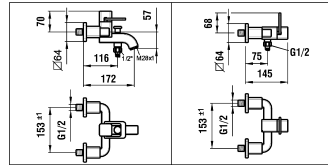

9.71113.100.001

9.71113.100.040

18 01.2015 =>

18A =>12.2014

Showerstation Quadriga

Showerstation Quadriga

	N°	Ersatzteile	Pièces détachées	Dimension
1	WI963524000002	Verteiler	Distributeur	Ø35
2	WI9156756903001	Patronenmutter	Écrou de cartouche	M39x1.5
3	WI9156363100600	Griff	Poignée marquée	
4	WI9614508000001	Gewindestift	Vis sans tête	M5x12
5	WI9156354100001	Hebel Chrom	Levier chrome	
6	WI504750000000	Kunststoffschlauch Chrom	Flexible synthétique chrome	1/2-1/2 L150
6A	HF105654100000	Metallschlauch Chrom	Flexible métallique chrome	1/2-1/2 L150
7	H3619820041251	Handbrause TwinStick Chrom	Douchette TwinStick chrome	G1/2
8	WI9290027100002	Gelenkhalter	Curseur	Ø18
9	HF504720100000	Regenbrause	Pomme de douche	202 mm
10	WI646020945	Durchflussregler grün	Régulateur de débit vert	8.5L/m Ø12.5
11	WI9156361100000	Rohrbogen Kpl.	Tube coudé assemblé	L=400mm
12	WI542021873	O-Ring	O-Ring	Ø2.0x11
13	WI9614483000001	Gewindestift	Vis sans tête	M5x8
14	WI9156347000001	Montagematerial	Support de montage	
15	WI9156355100001	Klemm-Mutter	Ecrou de serrage	
16	WI9610213000001	O-Ring	O-Ring	Ø3.0x17
17	WI853192945	Rückflussverhinderer	Clapet de retenue	Ø15
18	WI504764000000	Kunststoffschlauch Chrom	Flexible synthétique chrome	1/2-1/2 L 60
18A	HF105653100000	Metallschlauch Chrom	Flexible métallique chrome	1/2-1/2 L 80
19	WI9156369100002	Körper Komplet	Distributeur assemblé	
20	WI9156365100000	Rohr	Tube	L=76 mm
21	WI9156370100001	Wandhalter	Support mural	