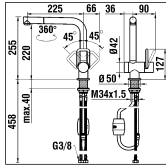

9.81113.100.001

9.81113.100.040

Showerstation Twin

Showerstation Twin

	N°	Ersatzteile	Pièces détachées	Dimension
1	WI963524000002	Verteiler	Distributeur	Ø35
2	WI9156756903001	Patronenmutter	Écrou de cartouche	M39x1.5
3	WI9156353100600	Griff	Poignée marquée	
4	WI9614508000001	Gewindestift	Vis sans tête	M5x12
5	WI9156354100001	Hebel Chrom	Levier chrome	
6	WI504750000000	Kunststoffschlauch Chrom	Flexible synthétique chrome	1/2-1/2 L150
6A	HF105654100000	Metallschlauch Chrom	Flexible métallique chrome	1/2-1/2 L150
7	H3619820041251	Handbrause TwinStick Chrom	Douchette TwinStick chrome	G1/2
8	WI9290027100002	Gelenkhalter	Curseur	Ø18
9	HF504729100000	Regenbrause	Pomme de douche	Ø206 mm
10	WI646020945	Durchflussregler grün	Régulateur de débit vert	8.5L/m Ø12.5
11	WI9156361100000	Rohrbogen Kpl.	Tube coudé assemblé	L=400mm
12	WI542021873	O-Ring	O-Ring	Ø2.0x11
13	WI9614483000001	Gewindestift	Vis sans tête	M5x8
14	WI9156347000001	Montagematerial	Support de montage	
15	WI9156355100001	Klemm-Mutter	Ecrou de serrage	
16	WI9610213000001	O-Ring	O-Ring	Ø3.0x17
17	WI853192945	Rückflussverhinderer	Clapet de retenue	Ø15
18	WI504764000000	Kunststoffschlauch Chrom	Flexible synthétique chrome	1/2-1/2 L 60
18A	HF105653100000	Metallschlauch Chrom	Flexible métallique chrome	1/2-1/2 L 80
19	WI9156359100600	Körper Komplet	Distributeur assemblé	
20	WI9156365100000	Rohr	Tube	L=76 mm
21	WI9156348100001	Wandhalter	Support mural	