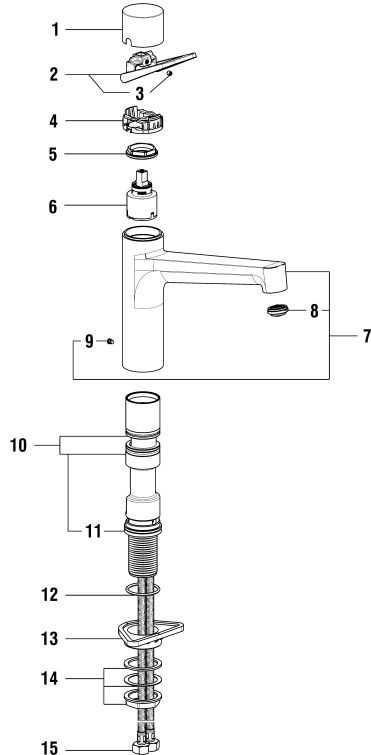

Spültischmischer mit Schwenkauslauf
Mitigeur d'évier goulot orientable

	N°	Ersatzteile	Pièces détachées	Dimension
1	WI567066100600	Kappe Chrom	Calotte chrome	Ø48
2	WI570178100000	Hebel Chrom	Lévier chrome	
3	WI9614506000001	Gewindestift	Vis sans tête	M5x6
4	WI650059945	Kappe Kunststoff Führung	Bague de guidage	
5	WI557070901	Patronenmutter	Écrou de cartouche	M37x1
6	WI963527000002	Quattro Patrone	Cartouche Quattro	35 mm
7	WI534144100000	Auslauf Chrom	Goulot chrome	
8	WI559097000000	Luftmischdüse CoinSlot	Aérateur CoinSlot	M24x1
9	WI300009941	Schraube	Vis	M5
10	WI577151000000	Lippendichtungsset 2 Stk + Fett	Set 2 manchettes + graisse	
11	WI553046945	Unterlagsscheibe	Bague de glissement	Ø38.1x2.8
12	WI800126873	O-Ring	O-Ring	Ø2.62x29.82
13	WI891183945	Verstärkungsplatte	Renfort de fixation	
14	WI577002000000	Befestigungsset	Set de fixation	M34x1.5
15	WI466039000	Panzerschlauch Set 2 Stk	Set 2 flexibles à visser	L600 MM 3/8-M8