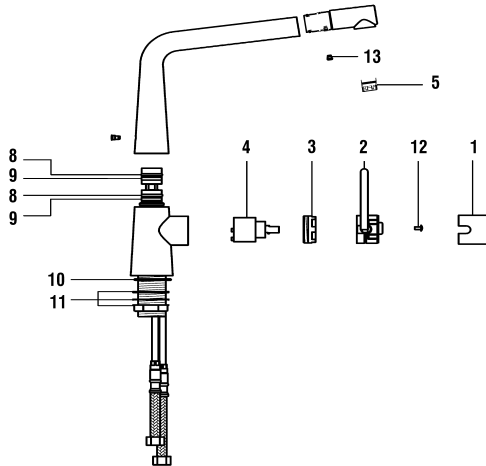

9.10540
2011 => 2015

Spültischmischer Schwenkauslauf Auslaufkopf drehbar
Mitigeur d'évier goulot orientable tête orientable

	N°	Ersatzteile	Pièces détachées	Dimension
1	WI567039441000	Abdeckkappe Edelstahl gebürstet	Calotte acier inox brossé	
2	WI570090441000	Hebel Edelstahl gebürstet	Levier acier inox brossé	
3	WI9156756903001	Patronenmutter	Écrou de cartouche	M39x1.5
4	WI963527000002	Quattro Patrone	Cartouche Quattro	35 mm
5	WI559052441000	Luftmischdüse 9 l/m Edelstahl gebürstet	Aérateur 9 l/m acier inox brossé	M22x1-Z
8	WI800117873	O-Ring	O-Ring	Ø2.62x20.24
9	WI346902945	Gleitring	Bague de glissement	
10	WI800220873	O-Ring	O-Ring	Ø3.53x34.52
11	WI577002000000	Befestigungsset	Set de fixation	M34x1.5
12	WI838033941	Schraube	Vis	M4x8
13	WI300009941	Schraube	Vis	M5