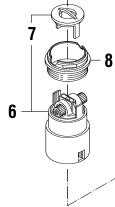

9.38702

9.38752