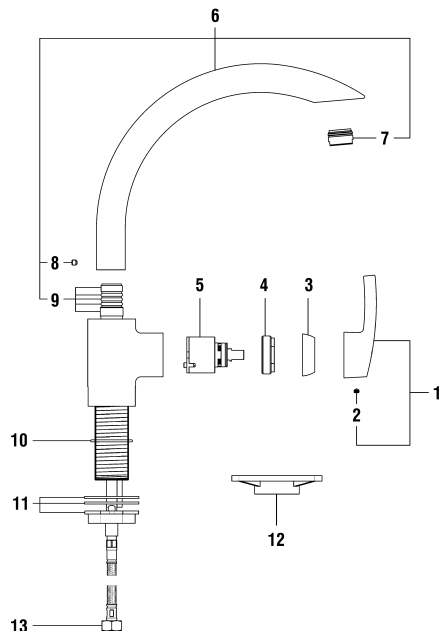

Spültischmischer mit Schwenkauslauf Edelstahl gebürstet
Mitigeur d'évier goutol orientable acier inox brossé

	N°	Ersatzteile	Pièces détachées	Dimension
1	WI570159441600	Hebel Edelstahl gebürstet	Lever complet acier inox brossé	
2	WI9614491000001	Schraube	Vis	M4x4
3	WI560049441	Kappe Edelstahl gebürstet	Calotte acier inox brossé	
4	WI557062941	Patronenmutter	Écrou de cartouche	M37x1
5	WI963527000002	Quattro Patrone	Cartouche Quattro	35 mm
6	WI534128441000	Schwenkauslauf Edelstahl gebürstet	Goutol complet acier inox brossé	
7	WI559087441000	Lufmischdüse Edelstahl gebürstet	Aérateur acier inox brossé	M24x1-A
8	WI9614482000001	Gewindestift	Vis sans tête	M5x5
9	WI577147000000	Lagersatz für Drehbaren Auslauf	Set de rotation pour goutol tournant	
10	WI542054873	O-Ring	O-Ring	Ø2.0x37.0
11	WI577002000000	Befestigungsset	Set de fixation	M34x1.5
12	WI891183945	Verstärkungsplatte	Renfort de fixation	
13	WI466038000	Panzerschlauch Set 2 Stk zu Armaturen ab 1.1.2016	Set 2 flexibles à visser pour batterie après 1.1.2016	L450 MM 3/8-M8