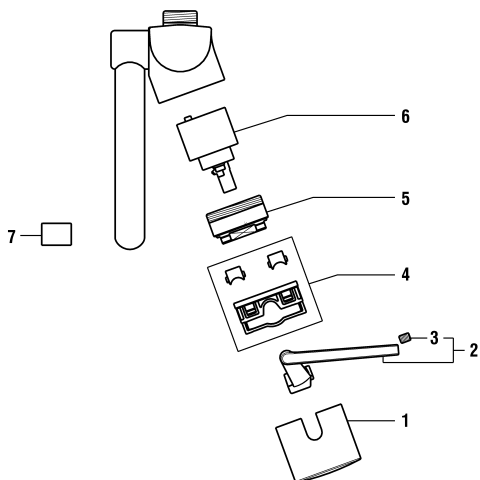

Waschtischmischer Vertikal

Mitigeur de lavabo vertical

	N°	Ersatzteile	Pièces détachées	Dimension
1	WI567032100000	Kappe Chrom	Calotte chrome	
2	WI570088100000	Hebel Chrom	Levier chrome	
3	WI305206941	Gewindestift	Vis sans tête	M6x6
4	WI9156146100001	Kappenring	Bague de calotte	
5	WI557003901	Patronenmutter	Écrou de cartouche	M45x1
6	WI188008000061	Ecotal Patrone umgekehrt	Cartouche Ecotaltal inversée	40 mm
7	WI960613100001	Mischdüse 9 l/m	Aérateur 9 l/m	M22x1-Z