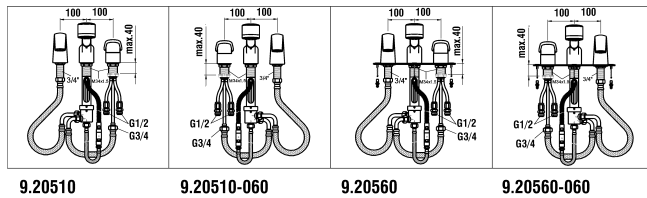

9.38825

9.38835

9.38100

Waschtisch- und Bidetmischer
Mitigeur de lavabo et bidet

	N°	Ersatzteile	Pièces détachées	Dimension
1	WI9156147100001	Kappe Chrom	Calotte chrome	
2	WI9156145100001	Hebel Chrom	Lever chrome	
3	WI305206941	Gewindestift	Vis sans tête	M6x6
4	WI9156146100001	Kappenring	Bague de calotte	
5	WI557003901	Patronenmutter	Écrou de cartouche	M45x1
6	WI188008000000	ECOTOTAL Patrone	Cartouche ECOTOTAL	40 mm
7	WI1074381000000	Mischdüse 15 l/m Chrom	Aérateur 15 l/m chrome	M24x1-A
8	WI342958871	O-Ring weiss	O-Ring blanc	Ø3.53x39.69
9	WI577001000000	Befestigungsbügel-Set	Set de fixation étrier	M8
10	WI1073831000000	Ablaufventilhebel Chrom	Lever de vidage chrome	
11	WI849077903	Zugstange	Tringle	
12	WI1074451000000	Gelenkmischdüse für Bidet 15l/m	Rotule avec aérateur pour bidet 15 l/m	M24x1