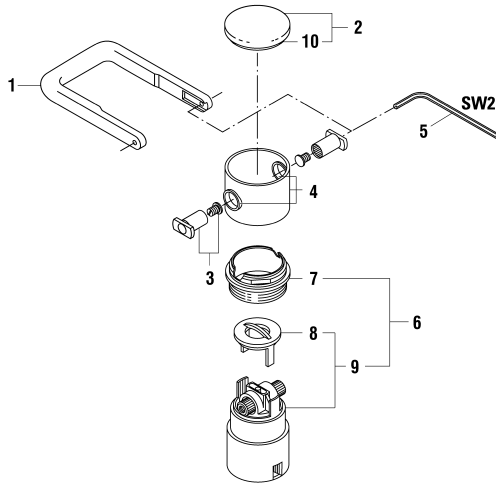

Griffpartie

— 2005

Partie de manette

— 2005

arwa-twin II Uno (Ø 42)

Die restlichen Ersatzteile finden Sie bei "arwa-twin III"
Le solde des pièces détachées est disponible sous "arwa-twin III"

arwa-twin II [-->12.2005]

arwa

Griffpartie Ø42

Partie de manette Ø42

	N°	Ersatzteile	Pièces détachées	Dimension
1	W1968600100002	Metallgriff Chrom	Manette métallique chrome	Ø42
1	W1968600404002	Metallgriff Velours	Manette métallique velours	Ø42
2	W19155730100001	Haubendeckel komplett Chrom	Calotte complète chrome	Ø42
2	W19155730404001	Haubendeckel komplett Velours	Calotte complète velours	Ø42
3	W19155726903002	Griffhülse (2x)	Douille de manette (2x)	
4	W19155740100001	Haube komplett Chrom	Coiffe complète chrome	Ø42
4	W19155740404001	Haube komplett Velours	Coiffe complète velours	Ø42
5	W1969214000001	Steckschlüssel	Clé inbus/6-pans	SW2
6	W1963500000003	UNO Patrone mit Haltermutter	Cartouche UNO avec écrou	37 mm-G
7	W19155135903002	Haltermutter UNO	Ecrou de fixation UNO	M39x1.5
8	W19155011000001	Temperatursegment	Élément de température	
9	W1963500000002	UNO Patrone	Cartouche UNO	37 mm-G
10	W19155033000001	Haltering	Bague de friction	Ø40.2