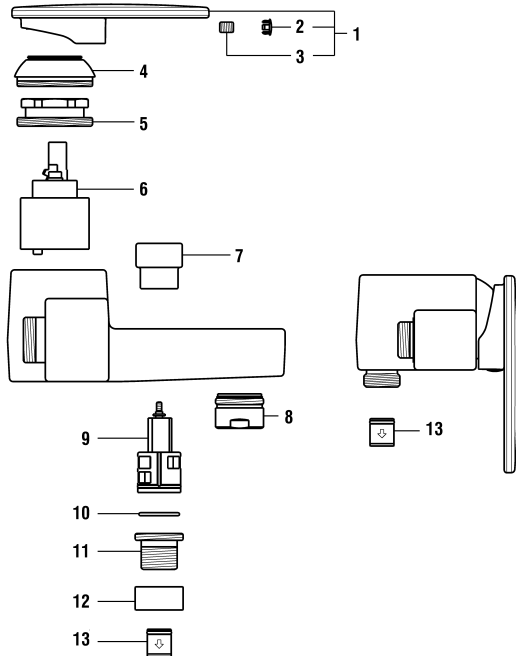

Bade- & Duschenmischer

Mitigeur de bain et de douche

	N°	Ersatzteile	Pièces détachées	Dimension
1	WI570078100000	Hebel Chrom	Lever chrome	
2	WI742115902	Abdeckkappe	Pastille	
3	WI305206941	Gewindestift	Vis sans tête	M6x6
4	WI560000100	Haube Chrom	Calotte chrome	
5	WI557000000	Patronenmutter	Écrou de cartouche	M44x1
6	WI188008000000	ECOTOTAL Patrone	Cartouche ECOTOTAL	40 mm
7	WI852216902	Umsteller-Zugknopf Chrom	Bouton d'inverseur chrome	
8	WI107474100000	Mischdüse 30 l/m Chrom	Aérateur 30 l/m chrome	M28x1-C
9	WI495010000000	Automatischer Umsteller Chrom	Inverseur automatique chrome	
10	WI800019873	O-Ring	O-Ring	Ø1.78x20.35
11	WI454000901	Umsteller-Sitz	Siège d'inverseur	
12	WI562033100	Dekorhülse Chrom	Bague décor chrome	
13	WI456405000000	Rückflussverhinderer	Clapet de retenue	Ø14