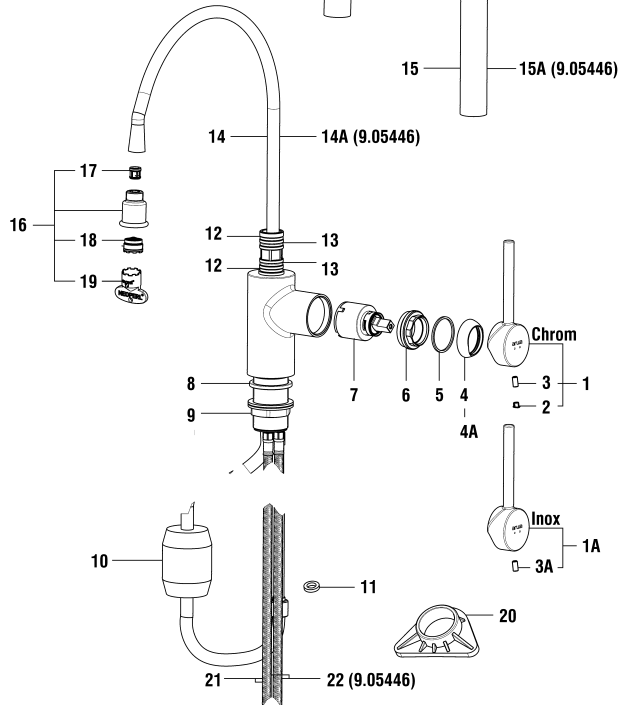

Spültischmischer Schwenkauslauf mit Zugauslauf
Mitigeur d'évier goulot orientable et bec extractible

	N°	Ersatzteile	Pièces détachées	Dimension
1	WI570133100660	Hebel Chrom	Levier chrome	
1A	WI570133441660	Hebel Edelstahl gebürstet	Levier acier inox brossé	
2	WI563007945	Abdeckkappe Grau	Pastille gris	
3	WI550039941	Gewindestift	Vis sans tête	M5x10
3A	WI9614508000001	Gewindestift	Vis sans tête	M5x12
4	WI560025100	Kappe Chrom	Calotte chrome	
4A	WI560025441	Kappe Edelstahl gebürstet	Calotte acier inox brossé	
5	WI800025873	O-Ring	O-Ring	Ø1.78x29.87
6	WI557034913	Patronenmutter	Écrou de cartouche	M38x1.5
7	WI9635270000002	Quattro Patrone	Cartouche Quattro	35 mm
8	WI800220873	O-Ring	O-Ring	Ø3.53x34.52
9	WI5770020000000	Befestigungsset	Set de fixation	M34x1.5
10	WI651015000	Gegengewicht	Contrepoids	400 gr
11	WI342014878	Flachdichtung	Joint plat	Ø15x9x3
12	WI553024945	Gleitring	Bague de friction	Ø18x22.4x3
13	WI800116873	O-Ring	O-Ring	Ø2.62x18.72
14	WI960203951000	Gewebeschauch	Flexible synthétique	3/8-3/8 L150
14A	WI960203941000	Gewebeschauch	Flexible synthétique	3/8-3/8 L150
15	WI534137100000	Schwenkauslauf Chrom	Goulot chrome	
15A	WI534137441000	Schwenkauslauf Edelstahl gebürstet	Goulot acier inox brossé	
16	WI539022945000	Zugauslauf Set Schwarz	Set aérateur extractible noir	
17	WI853528945	Rückflussverhinderer	Clapet de retenue	Ø11
18	WI643003945	Mischdüse Caché	Aérateur Caché	M18.5x1-B
19	WI658008945	Schlüssel für Luftmischdüse	Clé pour aérateur	
20	WI891183945	Verstärkungsplatte	Renfort de fixation	
21	WI466038000	Panzerschlauch Set 2 Stk zu Armaturen ab 1.1.2016	Set 2 flexibles à visser pour batterie après 1.1.2016	L450 MM 3/8-M8
22	WI466039000	Panzerschlauch Set 2 Stk	Set 2 flexibles à visser	L600 MM 3/8-M8