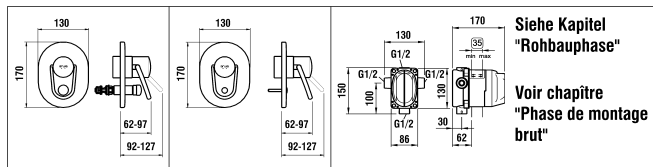

9.30700
=>2011

9.31700

1.04174 => Kat./Cat. => Similor

Rosette nur für Duschversion
Rosace pour version douche
uniquement
Rosetta solo per versione doccia