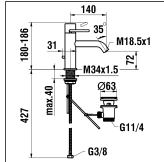

9.85680

9.85685

Dekorset Wand 2-Point

Décor mural 2-Point

	N°	Ersatzteile	Pièces détachées	Dimension
1	WI9156760100002	Haube Chrom	Calotte chrome	Ø42
2	WI9156235100001	Griff Chrom mit Führung	Levier chrome avec guidage	L = 74.5 mm
3	WI562058100	Dekorhülse Chrom	Douille décor chrome	
4	WI5690491000000	Mischer-Rosette Chrom	Rosace mitigeur chrome	Ø72
5	WI542046873	O-Ring	O-Ring	Ø1.5x42
6	WI550063941	Gewindestift	Vis sans tête	M3x8
7	WI547019000	Moosgummidichtung	Joint mousse	Ø68x55x3
8	WI569050100000	Auslauf-Rosette Chrom	Rosace goulot chrome	Ø72
9	WI544020000	Moosgummidichtung	Joint mousse	Ø50x13x3
10	WI7341071000000	Auslauf komplett Chrom	Goulot assemblé chrome	170 mm
10	WI7341081000000	Auslauf komplett Chrom	Goulot assemblé chrome	220 mm
11	WI9614509000001	Gewindestift	Vis sans tête	M4x5
12	WI5590550000000	Perlator Caché + Schlüssel 5.7 l/m	Set aérateur Caché avec clé 5.7 l/m	M18.5x1-P CA