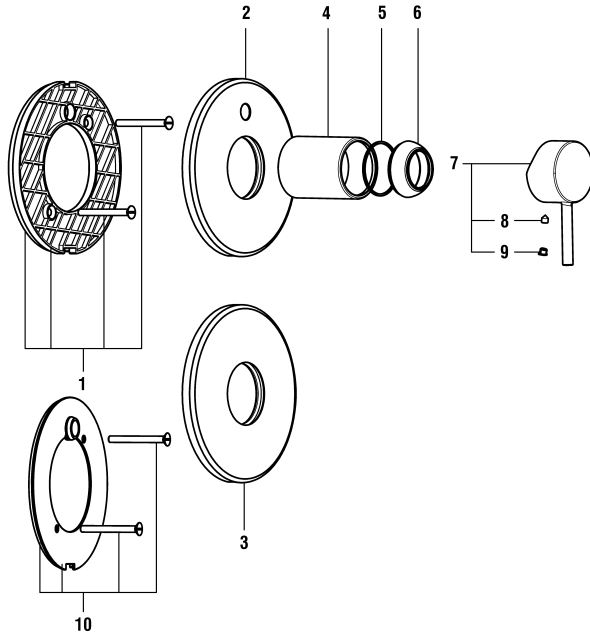

Simibox UP-Dekor twinplus

Simibox décor twinplus

	N°	Ersatzteile	Pièces détachées	Dimension
1	WI569015945000	Abdichtungsplatte	Plaque étanchéité assemblée	
2	WI569020100000	Rosette komplett für Modell mit Umsteller Chrom	Rosace assemblée pour modèle à inverseur chrome	Ø139-Ø48
3	WI569021100000	Rosette komplett für Modell ohne Umsteller Chrom	Rosace assemblée pour modèle sans inverseur chrome	Ø139-Ø48
4	WI562046100	Dekorhülse Chrom	Tube décor chrome	Ø48
5	WI9610119000001	O-Ring	O-Ring	Ø1.78x37.82
6	WI560029100	Haube Chrom	Calotte chrome	
7	WI570106100600	Hebel Chrom	Levier chrome	
8	WI9614506000001	Gewindestift	Vis sans tête	M5x6
9	WI563007945	Abdeckkappe Grau	Pastille gris	
10	WI569032941000	Abdichtungsplatte komplett für Rohrunterbrecher	Plaque étanchéité assemblée pour anti-siphonage