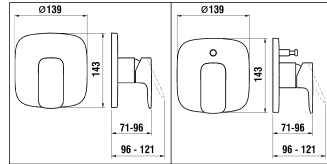

9.05378

9.05379

9.05389

Kat./Cat. => Similor
Unterputz Einbaukörper
Corps encastrable
Concealed system
5.74007.000.000
5.74037.000.000
5.74038.000.000