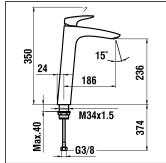

9.05201
9.05202

9.05203
9.05204

9.05210

Waschtisch- und Bidetmischer
Mitigeur de lavabo et bidet

	N°	Ersatzteile	Pièces détachées	Dimension
1	WI570103100600	Hebel Chrom	Levier chrome	
2	WI563007945	Abdeckkappe Grau	Pastille gris	
3	WI9614483000001	Gewindestift	Vis sans tête	M5x8
4	WI560028100	Kappe Chrom	Calotte chrome	
5	WI800028873	O-Ring	O-Ring	Ø1.78x34.65
6	WI9610168000001	O-Ring	O-Ring	Ø2.4x27.6
7	WI557038901	Patronenmutter	Écrou de cartouche	M38x1
8	WI963527000002	Quattro Patrone	Cartouche Quattro	35 mm
9	WI5590330000000	Luftmischdüse CoinSlot 5.7 l/m	Aérateur CoinSlot 5.7 l/m	M24x1-PCA
10	WI5590350000060	Perlator Caché + Schlüssel 5.7 l/m	Set aérateur Caché avec clé 5.7 l/m	M16.5x1-P CA
11	WI559029100060	Gelenkmischdüse Chrom für Bidet mit Schlüssel-Set 5.7 l/m	Set Rotule+aérateur chrome +clé pour bidet 5.7 l/m	M18x1-M16. 5x1
12	WI5770840000001	Zentrierung-Set	Set de centrage	
13	WI5770010000000	Befestigungsbügel-Set	Set de fixation étrier	M8
14	WI564054100	Ablaufventilhebel Chrom	Levier de vidage chrome	
15	WI463003903	Zugstange	Tringle de vidage	220 mm
16	WI800943500	Verbindungsstab	Tige de raccordement	L = 175 mm
17	WI466035000	Panzerschlauch Set 2 Stk zu Armaturen ab 1.1.2016	Set 2 flexibles à visser pour batterie après 1.1.2016	L480 MM 3/8-M10