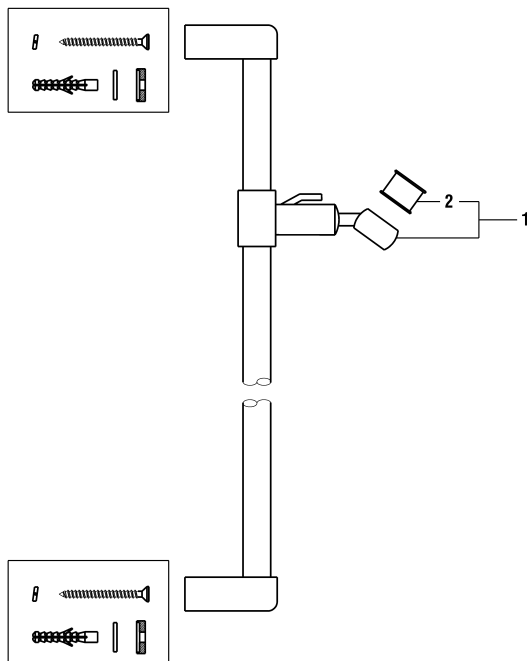

9.60351 Unigliss

9.60356 Quadriga

Duschgleitstangen/Glissières

arwa

Duschengleitstange 90 cm

Glissière de douche 90 cm

	N°	Ersatzteile	Pièces détachées	Dimension
1	WI9290027100002	Gelenkhalter	Courseur	Ø18
2	WI9002108108001	Schutzhülse schwarz	Bague noire	