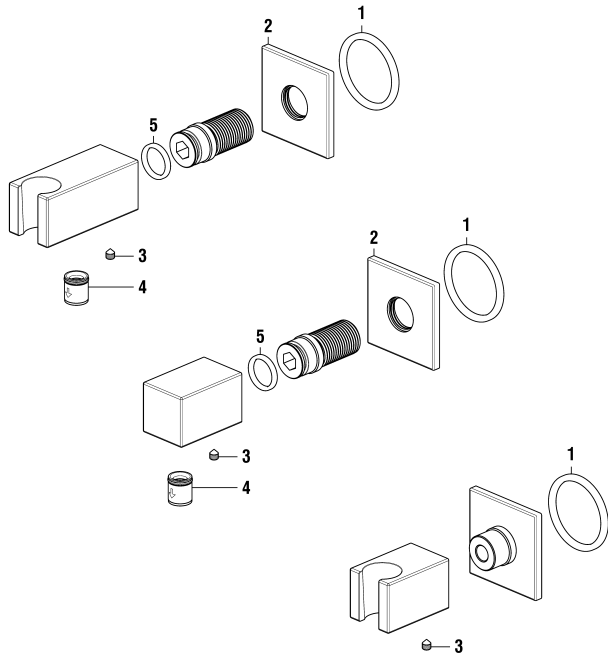

arwa-quadriga new inox

arwa

Fester Handbrause Halter Edelstahl gebürstet
Support de douchette fixe acier inox brossé

	N°	Ersatzteile	Pièces détachées	Dimension
1	WI342958871	O-Ring weiss	O-Ring blanc	Ø3.53x39.69
2	WI561098441	Rosette Quadratische Edelstahl gebürstet	Rosace carrée acier inox brossé	55x55
3	WI9614506000001	Gewindestift	Vis sans tête	M5x6
4	WI4564050000000	Rückflussverhinderer	Clapet de retenue	Ø14
5	WI800115873	O-Ring	O-Ring	Ø2.62x17.12