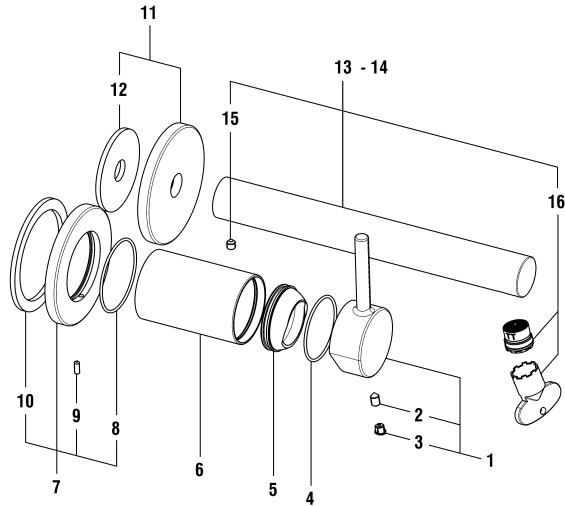

Dekorset Wand 2-Point

Décor mural 2-Point

	N°	Ersatzteile	Pièces détachées	Dimension
1	WI570111100660	Hebel Chrom	Lever chrome	
2	WI550039941	Gewindestift	Vis sans tête	M5x10
3	WI563007945	Abdeckkappe Grau	Pastille gris	
4	WI9610194000001	O-Ring	O-Ring	Ø1.5x34x3
5	WI560038100	Haube	Calotte	
6	WI562059100	Dekorhülse	Douille décor	
7	WI5690491000000	Mischer-Rosette Chrom	Rosace mitigeur chrome	Ø72
8	WI542046873	O-Ring	O-Ring	Ø1.5x42
9	WI550063941	Gewindestift	Vis sans tête	M3x8
10	WI547019000	Moosgummidichtung	Joint mousse	Ø68x55x3
11	WI5690501000000	Auslauf-Rosette Chrom	Rosace goulot chrome	Ø72
12	WI544020000	Moosgummidichtung	Joint mousse	Ø50x13x3
13	WI7341091000000	Auslauf komplett Chrom	Goulot assemblé chrome	195 mm
14	WI5341361000000	Auslauf komplett Chrom	Goulot assemblé chrome	225 mm
15	WI9614482000001	Gewindestift	Vis sans tête	M5x5
16	WI5590350000000	Perlator Caché + Schlüssel 5.7 l/m	Set aérateur Caché avec clé 5.7 l/m	M16.5x1-P CA