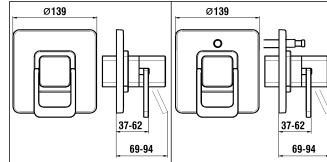

Kat./Cat. => Similor
Unterputz Einbaukörper
Corps encastrable
Concealed system
5.74007.000.000
5.74037.000.000
5.74038.000.000

9.71778

9.70779

9.70789