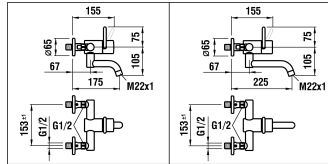

9.85480

9.85485