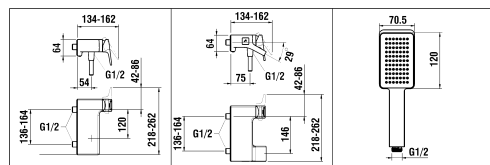

9.01201
9.01202

9.01203
9.01204

9.01210

9.01214

außer bei, sauf pour,
ad eccezione di, except for
5.01214

Waschtisch- und Bidetmischer
Mitigeur de lavabo et bidet

	N°	Ersatzteile	Pièces détachées	Dimension
1	WI570205100000	Hebel Chrom	Lever chrome	
2	WI452581941	Schraube	Vis	M5x20
3	WI577153100000	Kappe mit Oring	Calotte avec oring	
4	WI800025873	O-Ring	O-Ring	Ø1.78x29.87
5	WI577154000000	Patronenmutter mit O-Ring	Écrou de cartouche avec O-Ring	M32x1
6	WI576019000000	Patrone	Cartouche	25 mm
7	WI800016873	O-Ring	O-Ring	Ø1.78x15.6
8	WI559049000000	Set Slimair 5.7 l/m + Schlüssel	Set Slimair 5.7 l/m + clé	M24x1
9	WI559084100000	Set-Gelenkmischdüse für Bidet 5.7 l/m	Set Rotule+aérateur pour bidet 5.7 l/m	M15x1
10	WI559083000000	Luftmischdüse für Bidet mit Schlüssel-Set 5.7 l/m	Aaérateur+clé pour bidet 5.7 l/m	28X7
11	WI550080941	Gewindestift	Goujon fileté	M3x8
12	WI564082100	Ablaufventilhebel Chrom	Lever de vidage chrome	
13	WI463003903	Zugstange	Tringle de vidage	220 mm
14	WI800943500	Verbindungsstab	Tige de raccordement	L = 175 mm
15	WI800127873	O-Ring	O-Ring	Ø2.62x36.17
16	WI577002000000	Befestigungsset	Set de fixation	M34x1.5
17	WI466050000	Panzerschlauch Set 2 Stk	Set 2 flexibles à visser	L500 MM 3/8-M8