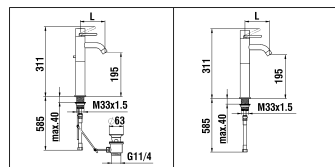

9.88830

9.88880