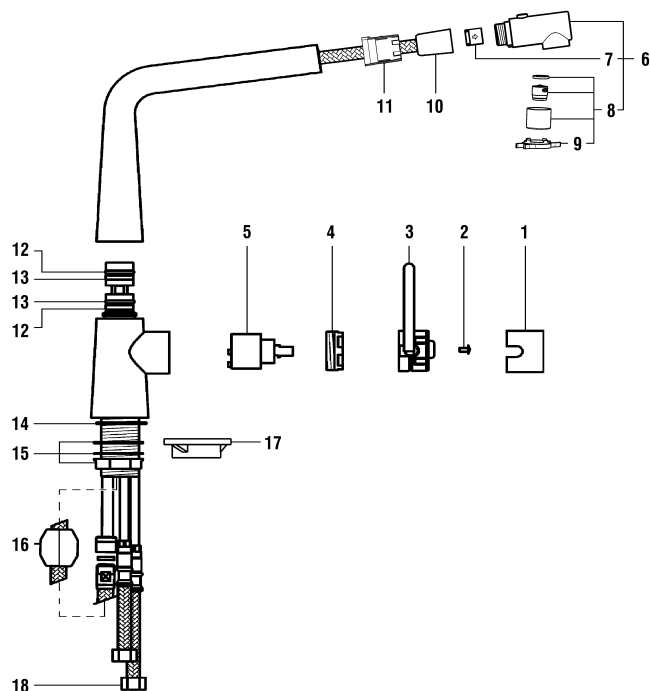

Spülmischer Schwenkauslauf, Auszugbrause
Mitigeur d'évier goulot orientable, douche extractible

	N°	Ersatzteile	Pièces détachées	Dimension
1	WI567039441000	Abdeckkappe Edelstahl gebürstet	Calotte acier inox brossé	
2	WI838033941	Schraube	Vis	M4x8
3	WI570090441000	Hebel Edelstahl gebürstet	Lévier acier inox brossé	
4	WI9156756903001	Patronenmutter	Écrou de cartouche	M39x1.5
5	WI963527000002	Quattro Patrone	Cartouche Quattro	35 mm
6	WI539024441060	Auszug Kopfbrause Edelstahl gebürstet	Tête de douche pull-out acier inox brossé	
7	WI853192945	Rückflussverhinderer	Clapet de retenue	Ø15
8	WI577045000000	Luftmischdüse Set	Set aérateur	
9	WI658003945	Schlüssel für Luftmischdüse	Clé pour aérateur	
10	WI465129945000	Gewebeschlauch	Flexible synthétique	3/8-1/2 L130
11	WI650021945	Führungshülse	Douille de guidage	Ø28
12	WI800117873	O-Ring	O-Ring	Ø2.62x20.24
13	WI346902945	Gleitring	Bague de glissement	
14	WI800220873	O-Ring	O-Ring	Ø3.53x34.52
15	WI577002000000	Befestigungsset	Set de fixation	M34x1.5
16	WI651015000	Gegengewicht	Contrepoids	400 gr
17	WI891183945	Verstärkungsplatte	Renfort de fixation	
18	WI466038000	Panzerschlauch Set 2 Stk zu Armaturen ab 1.1.2016	Set 2 flexibles à visser pour batterie après 1.1.2016	L450 MM 3/8-M8