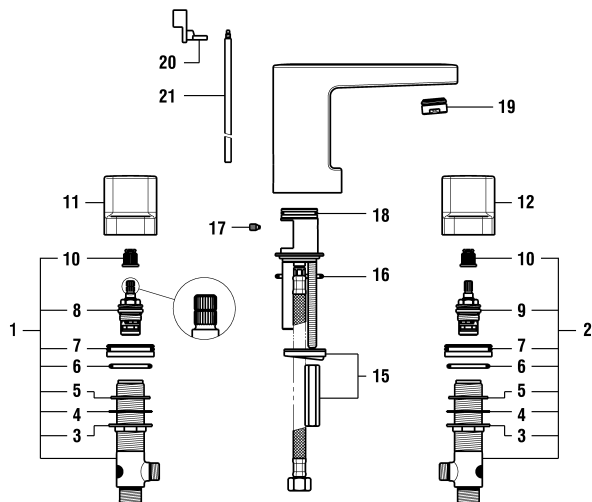

Waschtisch-Dreilochbatterie

Mélangeur 3 trous de lavabo

	N°	Ersatzteile	Pièces détachées	Dimension
1	WI518006100001	WW Säule komplett	Robinet EC	
2	WI518006100001	KW Säule komplett	Robinet EF	
3	WI825008903	Gegenmutter	Contre-écrou	G3/4
4	WI860005941	Unterlagscheibe	Rondelle	Ø27x42x0.6
5	WI856023870	Fiberdichtung	Joint fibre	Ø27x38x2
6	WI800220873	O-Ring	O-Ring	Ø3.53x34.52
7	WI342958871	O-Ring weiss	O-Ring blanc	Ø3.53x39.69
8	WI107334000000	Keramikoberteil - 1/4 Dreh. Links	Chapeau céramique - ferm. 1/4 de tour à gauche	G1/2
9	WI107335000000	Keramikoberteil - 1/4 Dreh. Rechts	Chapeau céramique - ferm. 1/4 de tour à droite	G1/2
10	WI555001945	Rastbuchse	Insert cranté	
11	WI571007100000	Griff komplett warm Wasser Chrom	Poignée eau chaude complète chrome	
12	WI571007100060	Griff komplett kalt Wasser Chrom	Poignée eau froide complète chrome	
15	WI577001000000	Befestigungsbügel-Set	Set de fixation étrier	M8
16	WI342958871	O-Ring weiss	O-Ring blanc	Ø3.53x39.69
17	WI838112941	Schraube	Vis	M6x10
18	WI800123873	O-Ring	O-Ring	Ø2.62x29.82
19	WI107438100000	Mischdüse 15 l/m Chrom	Aérateur 15 l/m chrome	M24x1-A
20	WI564018100	Ablaufventilhebel	Levier de vidage	
21	WI463003903	Zugstange	Tringle de vidage	220 mm