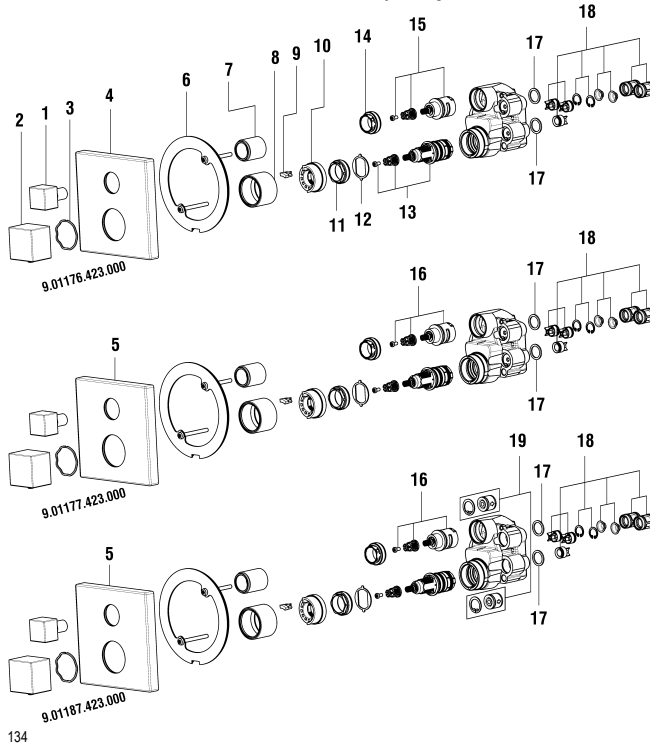

Dekor Quadriga 2 Griff Bad+Dusche Edelstahl+Unterputz

Décor Quadriga 2 poignées bain+douche inox+corps encastré

	N°	Ersatzteile	Pièces détachées	Dimension
1	WI571038423000	Dimmer Griff Edelstahl	Poignée de dimmer inox	
2	WI571037423000	Temperatur Griff Edelstahl	Poignée de température inox	
3	WI553049945	Feder Führungs Ring	Bague-ressort de guidage	
4	WI569060423600	Rosette komplett für Modell Dusche Edelstahl	Rosace assemblée pour modèle douche inox	
5	WI569059423600	Rosette komplett für Modell Bad & Bad SE Edelstahl	Rosace assemblée pour modèles bain & bain AS inox	
6	WI569056941000	Dichtungsplatte komplett	Plaque d'étanchéité assemblée	
7	WI562066423	Dimmer Dekorring PVD inox look	Tube décor dimmer PVD inox look	M26x1
8	WI562067423	Patrone Dekorring PVD inox look	Tube décor cartouche PVD inox look	M42x1
9	WI641056945	Einstellbar Temperatur Anschlag	Butée de température ajustable	
10	WI641055945	Temperatur Anschlag	Butée de température	
11	WI557057901	Patronenmutter	Écrou de cartouche	M33x1.5
12	WI452565901	Positionierungs Ring	Bague de positionnement	
13	WI5760080000060	Patrone mit Antriebs Hülse	Cartouche+douille d'entraînement	
14	WI557056901	Mutter für Dimmer	Ecrou de dimmer	M31x1.5
15	WI5765260000060	Dimmer Modell Dusche	Dimmer modèle douche	
16	WI5765260000000	Dimmer Modell Bad & Bad SE	Dimmer modèles bain & bain AS	
17	WI542043873	O-Ring	O-Ring	Ø2.0x17
18	WI577141000000	Austauschset Dämpfers filters Rückfluss	Set amortisseurs-filtres avec clapets	
19	WI577142000000	Set Sicherheits-Einrichtung - Modell Bad SE	Set anti-Siphonage - modèle bain AS