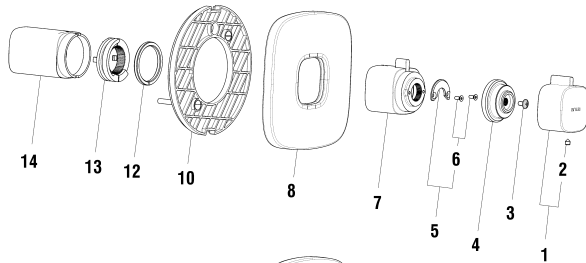

9.05377

9.05387