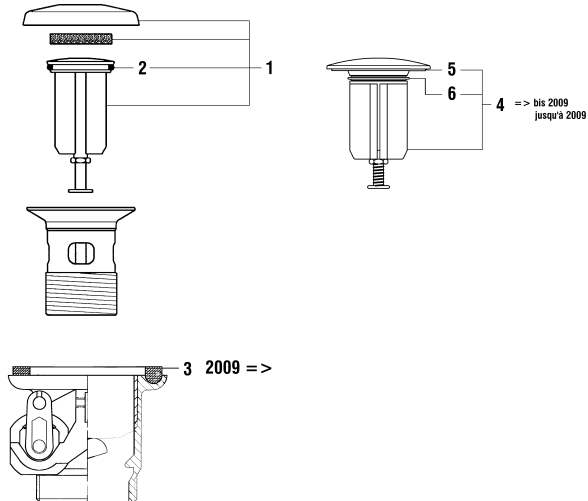

9.51035

Ablaufventile/Vidages

arwa

Ablaufventil für Kabelzug
Vidage pour com. à cable

	N°	Ersatzteile	Pièces détachées	Dimension
1	WI577061100000	Ventilstofen komplet Chrom	Clapet assemblé chrome	
2	WI961010700001	O-Ring	O-Ring	Ø3.0x32
3	WI544010000	Formdichtung	Joint de forme	
4	WI444019100000	Universal Ventilstopfen chrom	Clapet universel chrome	
5	WI544022870	Flachdichtung	Joint plat	
6	WI547017870	Lipendichtung	Joint à lèvres