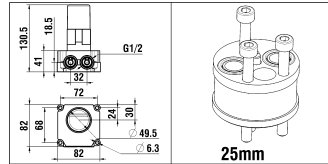

5.74036.000.000
01.2015 =>

5.30020.000.000