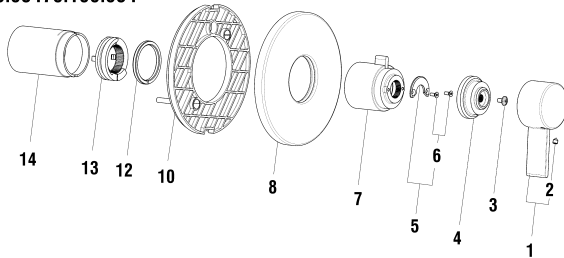

Kat./Cat. => Similor
Unterputz Einbaukörper
Concealed system
5.74007.000.000
5.74037.000.000
5.74038.000.000

9.05476.100.094
Confort

9.05477.100.094

9.05487.100.094

9.05476.100.094

9.05477.100.094

9.05487.100.094

Simibox UP-Dekor twintherm Confort thermostatisch
Simibox décor twintherm Confort thermostatique

	N°	Ersatzteile	Pièces détachées	Dimension
1	WI571027100000	Durchfluss Griff Confort Chrom	Poignée de débit Confort chrome	
2	WI9614506000001	Gewindestift	Vis sans tête	M5x6
3	WI838033941	Schraube	Vis	M4x8
4	WI452506901	Befestigungselement für Durchfluss Griff	Pièce de fixation pour poignée de débit	
5	WI577125000000	Befestigungset für Temperatur Griff	Kit de fixation pour poignée de température	
6	WI550047941	Senkschraube	Vis à tête fraisée	M3x8
7	WI571021100000	Temperatur Griff Chrom	Poignée de température chrome	
8	WI569021100000	Rosette komplett für Modell ohne Umsteller Chrom	Rosace assemblée pour modèle sans inverseur chrome	Ø139-Ø48
9	WI569020100000	Rosette komplett für Modell mit Umsteller Chrom	Rosace assemblée pour modèle à inverseur chrome	Ø139-Ø48
10	WI569015945000	Abdichtungsplatte	Plaque étanchéité assemblée	
11	WI569032941000	Abdichtungsplatte komplett für Rohrunterbrecher	Plaque étanchéité assemblée pour anti-siphonage	
12	WI650043945	Führungs Ring	Bague de guidage	
13	WI452432945	Temperatur Anschlag	Butée de température	
14	WI564003100000	Dekorring	Tube décor