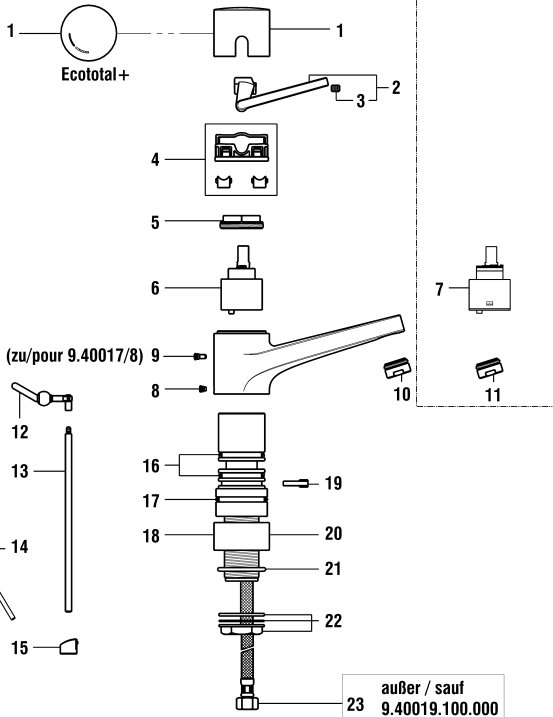

Waschtischmischer
Mitigeur de lavabo

	N°	Ersatzteile	Pièces détachées	Dimension
1	WI567032100000	Kappe Chrom	Calotte chrome	
1	WI567034100000	Haube Ecototal+ Chrom	Calotte Ecototal+ chrome	
2	WI570088100000	Hebel Chrom	Lever chrome	
3	WI305206941	Gewindestift	Vis sans tête	M6x6
4	WI9156146100001	Kappenring	Bague de calotte	
5	WI825020901	Patronenmutter	Écrou de cartouche	M42x1
6	WI1880080000000	ECOTOTAL Patrone	Cartouche ECOTOTAL	40 mm
7	WI576001000000	Patrone mit fixen Limitierungen	Cartouche butée fixe	40 mm
8	WI300009941	Schraube	Vis	M5
9	WI551003941	Schraube	Vis	M5
10	WI559037100000	Luftmischdüse 8.3 l/m Chrom	Aérateur 8.3 l/m chrome	M24x1-X
11	WI559036100000	Mischdüse 5.7 l/m Chrom	Aérateur 5.7 l/m chrome	M24x1-PCA
12	WI1073831000000	Ablaufventilhebel Chrom	Lever de vidage chrome	
13	WI849077903	Zugstange	Tringle	
14	WI800943500	Verbindungsstab	Tige de raccordement	L = 175 mm
15	WI650009945	Führungsrippel	Guide-verrou	
16	WI969267000001	Lippendichtungsset	Set Manchettes	
17	WI800224873	O-Ring für Modell ohne Ablaufventil	O-Ring pour modèle s/s vidage	Ø3.53x44.04
18	WI452083100	Ring für Modell ohne Ablaufventil Chrom	Bague de base sans vidage chrome	
19	WI555000945	Auslauf-Anschlag 90°	Butée de goulot 90°	
20	WI452082100	Ring für modell mit Ablaufventil Chrom	Bague de base avec vidage chrome	
21	WI854101871	O-Ring weiss	O-Ring blanc	Ø4.5x41
22	WI5770020000000	Befestigungsset	Set de fixation	M34x1.5
23	WI466035000	Panzerschlauch Set 2 Stk zu Armaturen ab 1.1.2016	Set 2 flexibles à visser pour batterie après 1.1.2016	L480 MM 3/8-M10