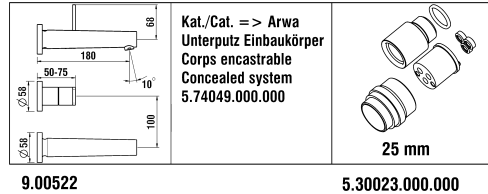

N°	Ersatzteile	Pièces détachées	Dimension
1	WI570171100000	Hebel Chrom	Levier chrome	
2	WI9614506000001	Gewindestift	Vis sans tête	M5x6
3	WI563007945	Abdeckkappe Grau	Pastille gris	
4	WI560037100	Kappe Chrom	Calotte chrome	
5	WI562061100	Dekorhülse Chrom	Tube décor chrome	
6	WI569072100000	Rosette komplett Chrom	Rosace complète chrome	
7	WI9614454000001	Gewindestift	Vis sans tête	M4x8
8	WI547020000	Moosgummidichtung	Joint mousse	Ø50x34x3
9	WI534142100600	Auslauf Komplett Chrom	Goulot assemblé chrome	
10	WI559093100000	Luftmischdüse 5.7 l/m Chrom	Aérateur 5.7 l/m chrome	M18X1-PCA
11	WI550029941	Gewindestift	Vis sans tête	M6x10
	HF530023000000	Verlängerung	Rallonge	25 mm