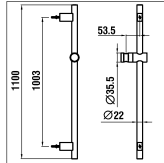

3.6498.0.004.310.1 Chrom (= >2015)

9.04791.100.000 Chrom (2016 =>)

3.6498.0.090.310.1 PVD Inox

3.6498.0.004.410.1 Chrom (= >2015)

9.04794.100.000 Chrom (2016 =>)

3.6498.0.081.410.1 PVD Titanswarz matt