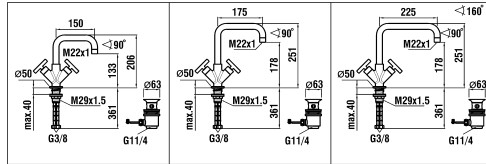

9.08601
9.08602

9.08611
9.08612

9.08610

Waschtisch- und Bidetbatterie
Mélangeur de lavabo et bidet

	N°	Ersatzteile	Pièces détachées	Dimension
1	WI534098100000	Auslauf komplett Chrom	Goulot complet chrome	170 mm
2	WI534057100000	Auslauf komplett Chrom	Goulot complet chrome	135 mm
3	WI534099100000	Bidet-Auslauf komplett	Goulot de bidet complet	83 mm
4	WI559038100000	Mischdüse 5.7 l/m Chrom	Aérateur 5.7 l/m chrome	M22x1-PCA
5	WI30009941	Schraube	Vis	M5
6	WI9614506000001	Gewindestift	Vis sans tête	M5x6
7	WI559035000060	Perlator Caché + Schlüssel 5.7 l/m	Set aérateur Caché avec clé 5.7 l/m	M16.5x1-P CA
8	WI559029100060	Gelenkmischdüse Chrom für Bidet mit Schlüssel-Set 5.7 l/m	Set Rotule+aérateur chrome +clé pour bidet 5.7 l/m	M18x1-M16. 5x1
9	WI455024941	Auslauf-Anschlag 90°	Butée de goulot 90°	
10	WI800109873	O-Ring	O-Ring	Ø2.62x7.59
11	WI800113873	O-Ring	O-Ring	Ø2.62x13.94
12	WI107335000000	Keramikoberteil - 1/4 Dreh. Rechts	Chapeau céramique - ferm. 1/4 de tour à droite	G1/2
13	WI107334000000	Keramikoberteil - 1/4 Dreh. Links	Chapeau céramique - ferm. 1/4 de tour à gauche	G1/2
14	WI641019945	Dichtungsring	Bague d'étanchéité	
15	WI8001117873	O-Ring	O-Ring	Ø2.62x20.24
16	WI573507100000	Kaltwasser Griff Komplett Chrom	Poignée d'eau froide complète chrome	
17	WI573508100000	Warmwasser Griff Komplett Chrom	Poignée d'eau chaude complète chrome	
18	WI9155587000001	Befestigungsset	Set de fixation	M29x1.5
19	WI463003903	Zugstange	Tringle de vidage	220 mm
20	WI564030100	Ablaufventilhebel	Levier de vidage	
21	WI865020873	O-Ring	O-Ring	Ø2.0x25
22	WI561038100	Rosette	Rosace d'embase	
23	WI342958871	O-Ring weiss	O-Ring blanc	Ø3.53x39.69
24	WI641020945	Verzahnte zwischenstück	Insert cannelée	