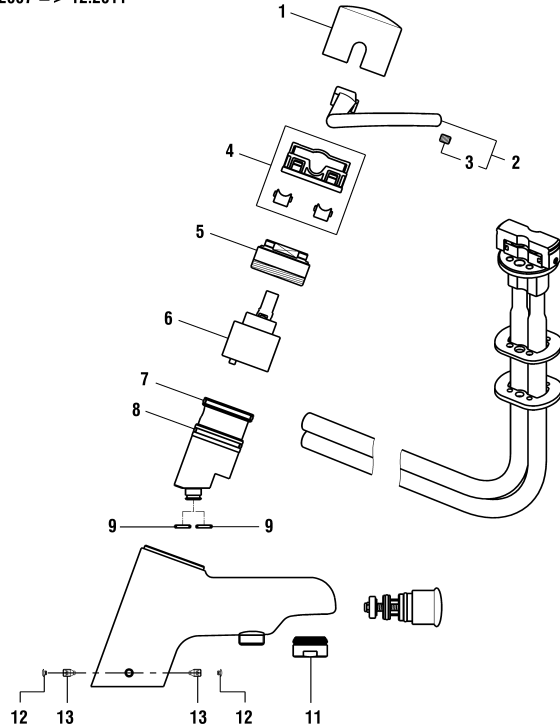

9.37095

01.2007 => 12.2011

Bade-Einbaumischer

Mitigeur de bain monotrou

	N°	Ersatzteile	Pièces détachées	Dimension
1	WI9156147100001	Kappe Chrom	Calotte chrome	
2	WI9156145100001	Hebel Chrom	Levier chrome	
3	WI305206941	Gewindestift	Vis sans tête	M6x6
4	WI9156146100001	Kappenring	Bague de calotte	
5	WI557003901	Patronenmutter	Écrou de cartouche	M45x1
6	WI188008000000	ECOTOTAL Patrone	Cartouche ECOTOTAL	40 mm
7	WI800128873	O-Ring	O-Ring	Ø2.62x37.77
8	WI800127873	O-Ring	O-Ring	Ø2.62x36.17
9	WI800012873	O-Ring	O-Ring	Ø1.78x9.25
11	WI107447100000	Mischdüse 38 l/m Chrom	Aérateur 38 l/m chrome	M28x1
12	WI802162949	Abdeckkappe-Set grau	Set de pastille grise	
13	WI838112941	Schraube	Vis	M6x10