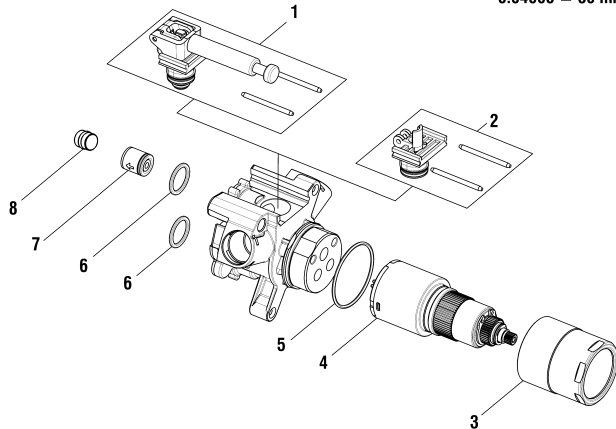

Simibox arwa

arwa

Schicht 2 zu Simibox thermostatisch

Couche 2 pour Simibox thermostatique

	N°	Ersatzteile	Pièces détachées	Dimension
1	WI576507000000	Umsteller komplett chrom	Inverseur assemblé chrome	
2	WI576508000000	Umsteller Zapfen	Bouchon d'inverseur	
3	WI557042901	Patronenmutter	Écrou de cartouche	M42X1
4	WI576516000000	Thermostat Patrone	Cartouche thermostatique	40 mm
5	WI800130873	O-Ring	O-Ring	Ø2.62x40.94
6	WI542043873	O-Ring	O-Ring	Ø2.0x17
7	WI577083000000	Rückflussverhinderer	Clapet de retenue	Ø15
8	WI578008000000	Stöpsel in unbenutzten Ausgang montieren	Monter le bouchon dans la sortie non utilisée	Ø15x15
	HF730022000000	Verlängerungsset mit Schrauben	Set de rallonge avec vis	25 mm
	HF730022000060	Verlängerungsset mit Schrauben	Set de rallonge avec vis	50 mm
	HF564001100000	Verlängerungsring zu runde Rosette Chrom	Bague de rallonge pour rosace ronde chrome	15 mm
	HF564002100000	Verlängerungsring zu runde Rosette Chrom	Bague de rallonge pour rosace ronde chrome	30 mm
	HF564007100000	Verlängerungsring zu viereckige Rosette City	Bague de rallonge pour rosace carrée City	15 mm
	HF564008100000	Verlängerungsring zu viereckige Rosette City	Bague de rallonge pour rosace carrée City	30 mm