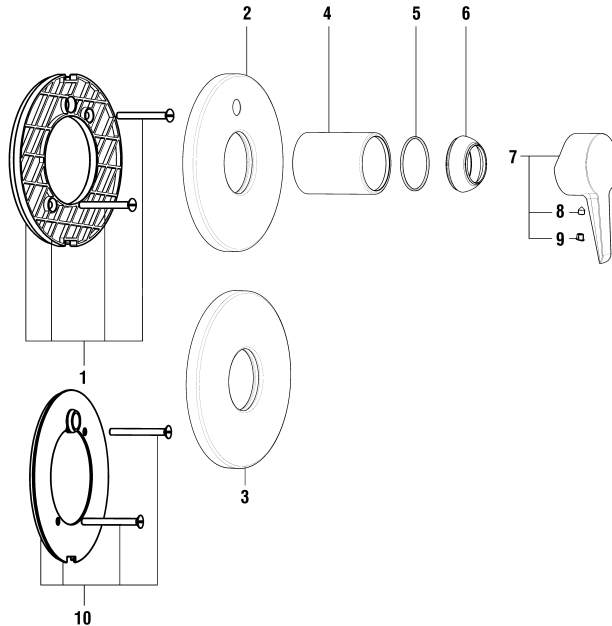

Simibox arwa

arwa

Simibox UP-Dekor arwa-pure
Simibox décor arwa-pure

	N°	Ersatzteile	Pièces détachées	Dimension
1	WI569015945000	Abdichtungsplatte	Plaque étanchéité assemblée	
2	WI569020100000	Rosette komplett für Modell mit Umsteller Chrom	Rosace assemblée pour modèle à inverseur chrome	Ø139-Ø48
2	WI569020428000	Rosette komplett für Modell mit Umsteller PVD Titanswarz	Rosace assemblée pour modèle à inverseur PVD titane noir	Ø139-Ø48
3	WI569021100000	Rosette komplett für Modell ohne Umsteller Chrom	Rosace assemblée pour modèle sans inverseur chrome	Ø139-Ø48
3	WI569021428000	Rosette komplett für Modell ohne Umsteller PVD Titanswarz	Rosace assemblée pour modèle sans inverseur PVD titane noir	Ø139-Ø48
4	WI562046100	Dekorhülse Chrom	Tube décor chrome	Ø48
4	WI562046428	Dekorhülse PVD Titanswarz	Tube décor PVD titane noir	Ø48
5	WI9610119000001	O-Ring	O-Ring	Ø1.78x37.82
6	WI560029100	Haube Chrom	Calotte chrome	
6	WI560029428	Haube PVD Titanswarz	Calotte PVD titane noir	
7	WI570145100600	Hebel Chrom	Levier chrome	
7	WI570145428600	Hebel PVD Titanswarz	Levier PVD titane noir	
8	WI9614506000001	Gewindestift	Vis sans tête	M5x6
9	WI563007945	Abdeckkappe Grau	Pastille gris	
9	WI563007108	Abdeckkappe Schwarz	Pastille noir	
10	WI569032941000	Abdichtungsplatte komplett für Rohrunterbrecher	Plaque étanchéité assemblée pour anti-siphonage