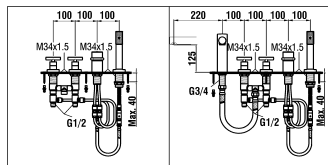

9.08685.010

9.08685.000

9.08685.015

9.08685.050