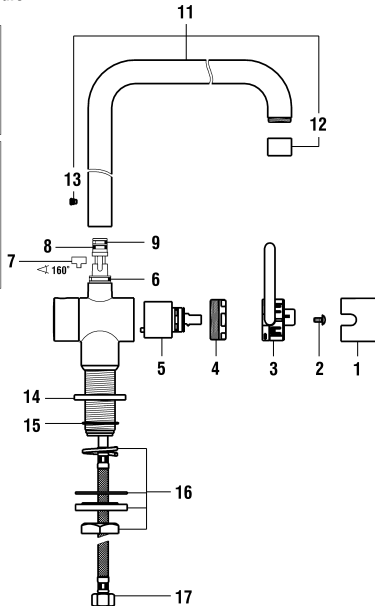

Option

13A

9.89532.100.001
01.2006 => 04.2019
9.89532.404.001
01.2006 => 12.2015

arwa-twin III [01.2006 -->]

arwa

Spültischmischer mit Schwenkauslauf
Mitigeur d'évier goutol orientable

	N°	Ersatzteile	Pièces détachées	Dimension
1	WI9156760100002	Haube Chrom	Calotte chrome	Ø42
1	WI9156760404002	Haube Velours	Calotte Velours	Ø42
2	WI838033941	Schraube	Vis	M4x8
3	WI9156235100002	Griff Chrom mit Führung	Levier chrome avec guidage	L = 66.5 mm
3	WI9156235404002	Griff Velours mit Führung	Levier Velours avec guidage	L = 66.5 mm
4	WI9156756903001	Patronenmutter	Écrou de cartouche	M39x1.5
5	WI9635270000002	Quattro Patrone	Cartouche Quattro	35 mm
6	WI553052945	Unterer Gleitring	Anneau de glissement inférieur	Ø14.6x19.2
7	WI455025941	Auslauf-Anschlag 160°	Butée de goutol 160°	
8	WI800109873	O-Ring	O-Ring	Ø2.62x7.59
9	WI553053945	Oberer Gleitring	Anneau de glissement supérieur	Ø8.1x2.3x2.8
10	WI800113873	O-Ring	O-Ring	Ø2.62x13.94
11	WI5340641000000	Auslauf komplett Chrom	Goutol complet chrome	225 mm
12	WI9606131000001	Mischdüse 9 l/m	Aérateur 9 l/m	M22x1-Z
12	WI9606134040001	Luftmischdüse 9 l/m Velours	Aérateur 9 l/m velours	M22x1-Z
13	WI300009941	Schraube	Vis	M5
13A	WI305128941	Gewindestift	Vis sans tête	M5x8
14	WI91506231000001	Rosette Chrom	Rosace chrome	Ø50
14	WI91506234040001	Rosette Velours	Rosace Velours	Ø50
15	WI96101220000001	O-Ring	O-Ring	Ø4.0x38
16	WI91555870000001	Befestigungsset	Set de fixation	M29x1.5
17	WI466037000	Panzerschlauch Set 2 Stk zu Armaturen ab 1.1.2016	Set 2 flexibles à visser pour batterie après 1.1.2016	L410 MM 3/8-M8