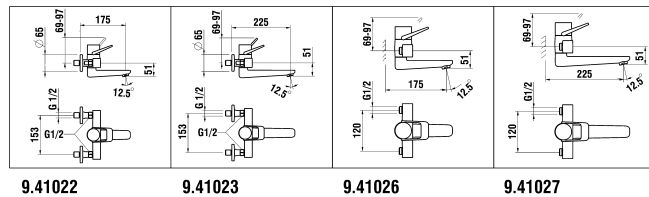

9.41050

9.41054

9.41060

Bade- & Duschenmischer
Mitigeur de bain et de douche

	N°	Ersatzteile	Pièces détachées	Dimension
1	WI567066100600	Kappe Chrom	Calotte chrome	Ø48
2	WI570174100000	Hebel Chrom	Lever chrome	
3	WI550005941	Innensechskantschraube	Vis sans tête 6-pans creuse	M6x6
4	WI650059945	Kappe Kunststoff Führung	Bague de guidage	
5	WI557066903	Patronenmutter	Écrou de cartouche	M44x1
6	WI188008000000	ECOTOTAL Patrone	Cartouche ECOTOTAL	40 mm
7	WI569036100	Umsteller-Zugknopf Chrom	Bouton d'inverseur chrome	
8	WI576540100000	Automatischer Umsteller Chrom	Inverseur automatique chrome	
9	WI404287100000	Mischdüse Chrom 30 l/m	Aérateur chrome 30 l/m	M24x1-C
10	WI646018945	Rückflussverhinderer	Clapet de retenue	DN8
11	WI456405000000	Rückflussverhinderer	Clapet de retenue	Ø14