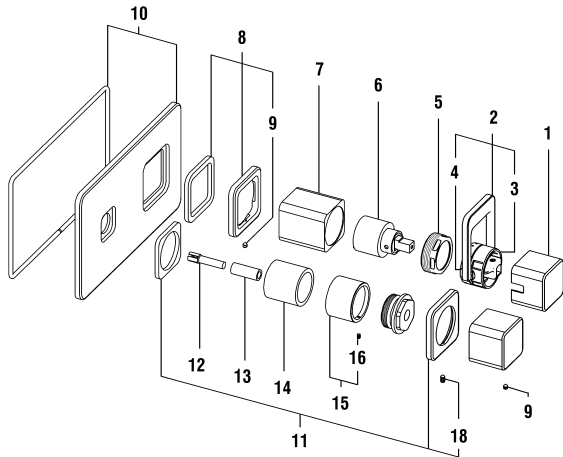

9.70700

9.20722

UP-Mischer Dekorset Bad

Mitigeur encastré set de décor bain

	N°	Ersatzteile	Pièces détachées	Dimension
1	WI9156620100002	Haube Chrom	Calotte chrome	Ø42
2	WI9156237100001	Griff mit Führung	Levier avec guidage	L = 68 mm
3	WI9156630100001	Einsatz oben Kpl.	Bague de commande dessus	Ø35
4	WI9156631100001	Einsatz untel Kpl.	bague de commande dessous	Ø35
5	WI9156756903001	Patronenmutter	Écrou de cartouche	M39x1.5
6	WI9635270000002	Quattro Patrone	Cartouche Quattro	35 mm
7	WI9156339100001	Hülse	Douille	
8	WI9156566100002	Abdeckung Chrom	Rosace chrome	56 mm
9	WI9614509000001	Gewindestift	Vis sans tête	M4x5
10	WI9156577100002	Frontplatte	Plaque frontale	
11	WI9156579100002	Rosette	Rosace	
12	WI255047945	Achsverlängerung	Tige de liaison	107 mm
13	WI502105945	Achshülse	Tube	
14	WI421614945	Schutzhülse schraubbar	Manchon de protection à visser	1"
15	WI9156578100002	Führung	Guide	
16	WI9614518000001	Gewindestift	Goujon fileté	M3x6
18	WI9614454000001	Gewindestift	Vis sans tête	M4x8