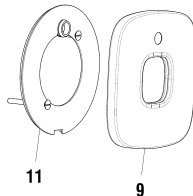

Kat./Cat. => Similor
 Unterputz Einbaukörper
 Concealed system
 5.74007.000.000
 5.74037.000.000
 5.74038.000.000

9.05376

9.05377

9.05387

9.05376

9.05377

9.05387

Simibox arwa