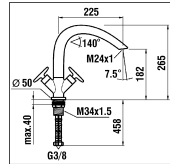

9.32030

arwa-curveprime

arwa

Spültischmischer mit Schwenkauslauf
Mitigeur d'évier goutot orientable

	N°	Ersatzteile	Pièces détachées	Dimension
2	WI553025945	Gleitring	Bague de glissement	
3	WI800114873	O-Ring	O-Ring	Ø2.62x15.54
4	WI559034000000	Luftmischdüse CoinSlot 8.3 l/m	Aérateur CoinSlot 8.3 l/m	M24x1-PCA
5	WI300009941	Schraube	Vis	M5
6	WI570097100660	Hebel Chrom	Levier chrome	
7	WI305128941	Gewindestift	Vis sans tête	M5x8
8	WI800025873	O-Ring	O-Ring	Ø1.78x29.87
9	WI567043100000	Kappe mit Oring	Calotte avec oring	
10	WI557034913	Patronenmutter	Écrou de cartouche	M38x1.5
11	WI963527000002	Quattro Patrone	Cartouche Quattro	35 mm
12	WI800122873	O-Ring	O-Ring	Ø2.62x28.25
13	WI561029100	Basis-Rosette	Rosace d'embase	
14	WI9610122000001	O-Ring	O-Ring	Ø4.0x38
15	WI891183945	Verstärkungsplatte	Renfort de fixation	
16	WI577002000000	Befestigungsset	Set de fixation	M34x1.5
17	WI466037000	Panzerschlauch Set 2 Stk zu Armaturen ab 1.1.2016	Set 2 flexibles à visser pour batterie après 1.1.2016	L410 MM 3/8-M8