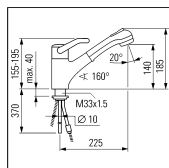

9.39655.011