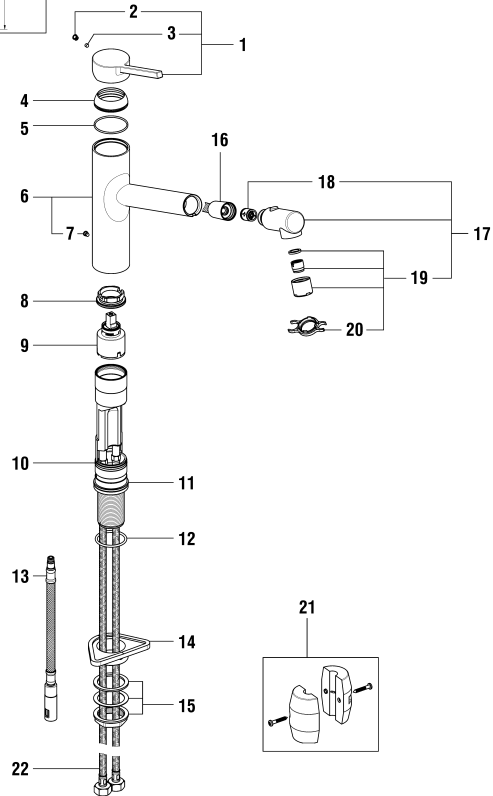

arwa-twinplus S

arwa

Spültischmischer Schwenkauslauf, Auszugbrause
Mitigeur d'évier goulot orientable, douchette extractible

	N°	Ersatzteile	Pièces détachées	Dimension
1	WI570151100000	Hebel Chrom	Lever chrome	
2	WI563007945	Abdeckkappe Grau	Pastille gris	
3	WI9614509000001	Gewindestift	Vis sans tête	M4x5
4	WI560045100	Haube Chrom	Calotte chrome	Ø42
5	WI9610177000001	O-Ring	O-Ring	Ø1.5x39x42
6	WI534143100000	Auslauf Chrom	Goulot chrome	
7	WI300009941	Schraube	Vis	M5
8	WI557060901	Patronenmutter	Écrou de cartouche	M37x1
9	WI9635270000002	Quattro Patrone	Cartouche Quattro	35 mm
10	WI9610207000001	O-Ring	O-Ring	Ø2x36
11	WI553046945	Unterlagsscheibe	Bague de glissement	Ø38.1x2.8
12	WI800126873	O-Ring	O-Ring	Ø2.62x29.82
13	WI513092000000	Schlauch Schnellanschluss	Flexible connexion rapide	L185 MM - M8x1
14	WI891183945	Verstärkungsplatte	Renfort de fixation	
15	WI577002000000	Befestigungsset	Set de fixation	M34x1.5
16	WI513091000000	Gewebschlauch Schnellanschluss	Flexible synthétique Connexion rapide	L130 CM - 1/2
17	WI539024100060	Auszug Kopfbrause Chrom	Tête de douchette pull-out chrome	
18	WI853192945	Rückflussverhinderer	Clapet de retenue	Ø15
19	WI577045000000	Luftmischdüse Set	Set aérateur	
20	WI658003945	Schlüssel für Luftmischdüse	Clé pour aérateur	
21	WI651015000	Gegengewicht	Contrepoids	400 gr
22	WI466039000	Panzerschlauch Set 2 Stk	Set 2 flexibles à visser	L600 MM 3/8-M8