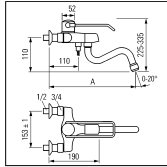

9.35655.024 A 340/20°

9.35660.024 A 340/ 0°

9.35665.024 A 390/20°