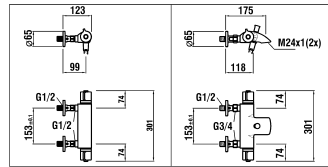

9.32050

9.32060