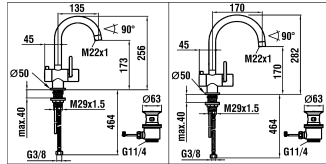

9.88722
9.88772

9.88724
9.88774

9.88732

Option

01.2006 => 12.2019

Waschtischmischer
Mitigeur de lavabo

	N°	Ersatzteile	Pièces détachées	Dimension
1	WI9156760100002	Haube Chrom	Calotte chrome	Ø42
2	WI838033941	Schraube	Vis	M4x8
3	WI9156235100002	Griff Chrom mit Führung	Lever chrome avec guidage	L = 66.5 mm
4	WI9156756903001	Patronenmutter	Écrou de cartouche	M39x1.5
5	WI963527000002	Quattro Patrone	Cartouche Quattro	35 mm
6	WI553052945	Unterer Gleitring	Anneau de glissement inférieur	Ø14.6x19.2
7	WI455024941	Auslauf-Anschlag 90°	Butée de goulot 90°	
7A	WI455025941	Auslauf-Anschlag 160°	Butée de goulot 160°	
8	WI800109873	O-Ring	O-Ring	Ø2.62x7.59
9	WI553053945	Oberer Gleitring	Anneau de glissement supérieur	Ø8.1x2.3x2.8
10	WI800113873	O-Ring	O-Ring	Ø2.62x13.94
11	WI534063100000	Auslauf komplett Chrom	Goulot complet chrome	150 mm
11	WI534062100000	Auslauf komplett Chrom	Goulot complet chrome	175 mm
11	WI534064100000	Auslauf komplett Chrom	Goulot complet chrome	225 mm
12	WI559038100000	Mischdüse 5.7 l/m Chrom	Aérateur 5.7 l/m chrome	M22x1-PCA
13	WI300009941	Schraube	Vis	M5
13A	WI305128941	Gewindestift	Vis sans tête	M5x8
14	WI57701600000	Set Bef.-Schraube mt 2 Auslauf-Anschlag	Set vis de blocage avec 2 butées	
15	WI9155808100001	Drehgriff	poignée	
16	WI9001441000001	Zapfenschraube	Vis	M6x0.75
17	WI9155803903001	Mitnehmer-Scheibe	Disque fendu	Ø22
18	WI9610115000001	O-Ring	O-Ring	Ø1.5x32
19	WI9150623100001	Rosette Chrom	Rosace chrome	Ø50
20	WI9610122000001	O-Ring	O-Ring	Ø4.0x38
21	WI9155587000001	Befestigungsset	Set de fixation	M29x1.5
22	WI9155814903001	Ablaufventilgestänge	Tige de vidage	
23	WI800943500	Verbindungsstab	Tige de raccordement	L = 175 mm
24	WI466037000	Panzerschlauch Set 2 Stk zu Armaturen ab 1.1.2016	Set 2 flexibles à visser pour batterie après 1.1.2016	L410 MM 3/8-M8