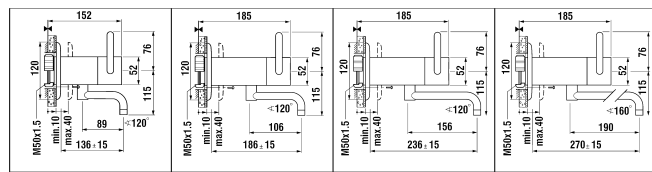

9.85765

9.85770

9.85775

9.86785