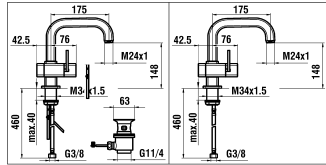

9.78723

9.78773