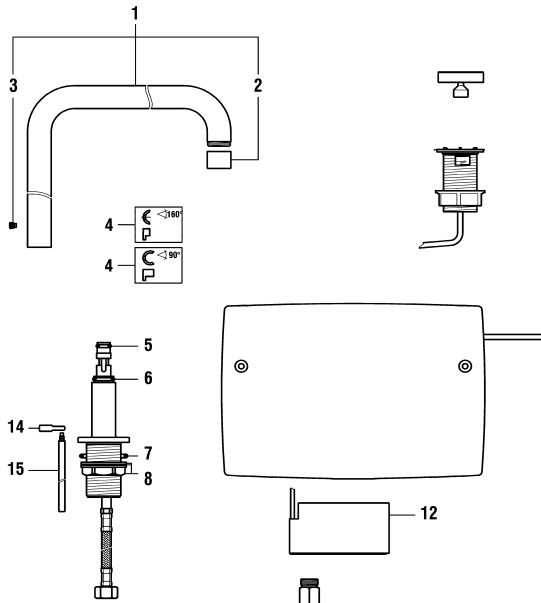

Elektronischer Spültisch- & Waschtischmischer
Mitigeur électronique cuisine et lavabo

	N°	Ersatzteile	Pièces détachées	Dimension
1	WI534062100060	Waschtisch-Auslauf Chrom	Goulot de lavabo chrome	175 mm
1	WI534064100060	Waschtisch-Auslauf Chrom	Goulot de lavabo chrome	225 mm
2	WI559038100060	Mischdüse 5.7 l/m Chrom	Aérateur 5.7 l/m chrome	M22x1-PCA
3	WI300009941	Schraube	Vis	M5
4	WI455024941	Auslauf-Anschlag 90°	Butée de goulot 90°	
4	WI455025941	Auslauf-Anschlag 160°	Butée de goulot 160°	
5	WI800109873	O-Ring	O-Ring	Ø2.62x7.59
6	WI800113873	O-Ring	O-Ring	Ø2.62x13.94
7	WI342958871	O-Ring weiss	O-Ring blanc	Ø3.53x39.69
8	WI577002000000	Befestigungsset	Set de fixation	M34x1.5
12	WI578532000000	Akku 12V Für Elektrohydraulische Einheit	Accu 12V pour unité électro-Hydraulique	12V
14	WI564030100	Ablaufventilhebel	Lever de vidage	
15	WI463003903	Zugstange	Tringle de vidage	220 mm