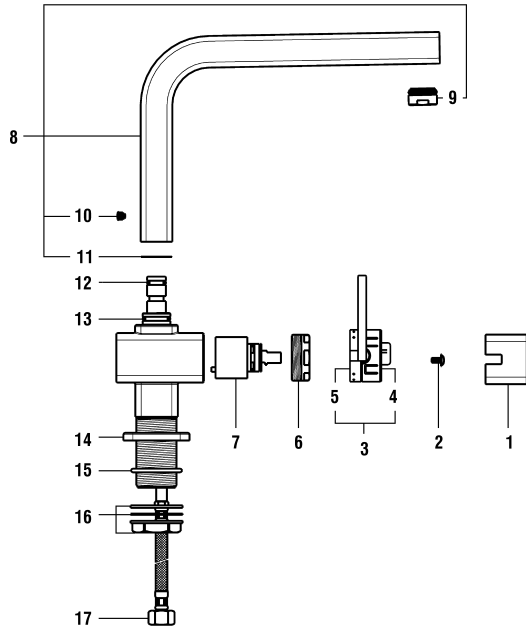

Spültischmischer mit Schwenkauslauf
Mitigeur d'évier goulot orientable

	N°	Ersatzteile	Pièces détachées	Dimension
1	WI9156620100002	Haube Chrom	Calotte chrome	Ø42
2	WI838033941	Schraube	Vis	M4x8
3	WI9156237100001	Griff mit Führung	Levier avec guidage	L = 68 mm
4	WI9156630100001	Einsatz oben Kpl.	Bague de commande dessus	Ø35
5	WI9156631100001	Einsatz unte Kpl.	bague de commande dessous	Ø35
6	WI9156756903001	Patronenmutter	Écrou de cartouche	M39x1.5
7	WI9635270000002	Quattro Patrone	Cartouche Quattro	35 mm
8	WI9156625100001	Schwenkauslauf Chrom	Goulot complet chrome	L = 225 mm
9	WI1074381000000	Mischdüse 15 l/m Chrom	Aérateur 15 l/m chrome	M24x1-A
10	WI9001441000001	Zapfenschraube	Vis	M6x0.75
11	WI9155986000001	Gleitring	Bague de friction	Ø23x26x0.4
12	WI800111873	O-Ring	O-Ring	Ø2.62x10.78
13	WI800116873	O-Ring	O-Ring	Ø2.62x18.72
14	WI9156484100001	Auflage Chrom	Rosace chrome	Ø56x56x6.5
15	WI342958871	O-Ring weiss	O-Ring blanc	Ø3.53x39.69
16	WI5770020000000	Befestigungsset	Set de fixation	M34x1.5
17	WI466037000	Panzerschlauch Set 2 Stk zu Armaturen ab 1.1.2016	Set 2 flexibles à visser pour batterie après 1.1.2016	L410 MM 3/8-M8