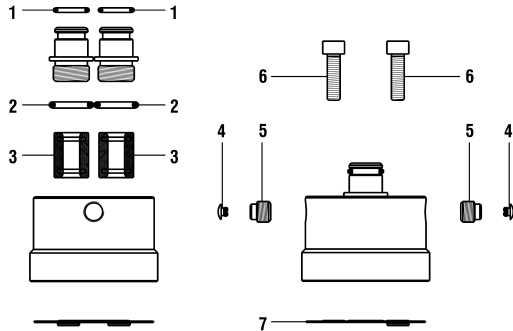

arwa-class II [05.2006 -->]

arwa

Adapter für arwa-class I/Trend Sockel/Milor II

Adaptateur pour socle arwa-class I/Trend/Milor II

	N°	Ersatzteile	Pièces détachées	Dimension
1	W1800012873	O-Ring	O-Ring	Ø1.78x9.25
2	W1800014873	O-Ring	O-Ring	Ø1.78x12.42
3	W1809117000	Einlaufdämpfer	Silencieux	Ø14.1
4	W1802162949	Abdeckkappe-Set grau	Set de pastille grise	
5	W19156087000001	Schraube	Vis	M8x8
6	W1550027941	Schraube	Vis	M5x18
7	W19150285000001	Dichtung	Joint	Ø46.5