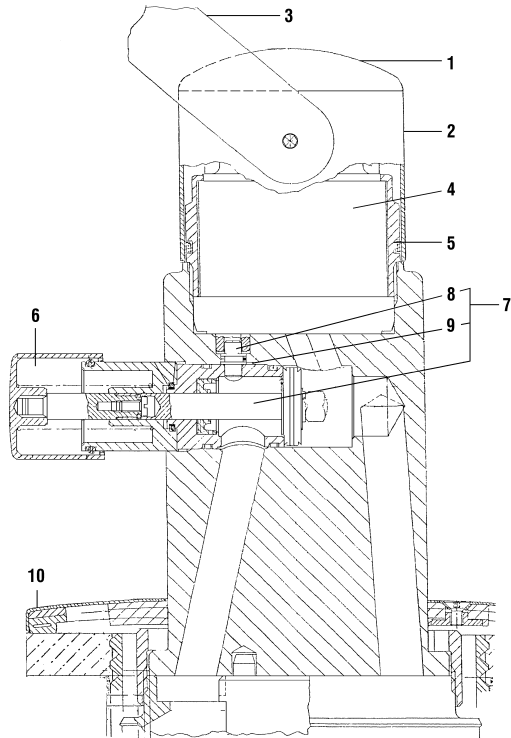

UP-Bademischer

Mitigeur encastré bain

	N°	Ersatzteile	Pièces détachées	Dimension
1	W19156019100001	Haubendeckel komplett Chrom	Calotte complète chrome	Ø52
2	W19156745100001	Haube komplett Chrom	Coiffe complète chrome	Ø52
2	W19155026000001	Temperaturmarkierung blau	indicateur de temp. bleu	Ø14
2	W19155026000002	Temperaturmarkierung rot	indicateur de temp. rouge	Ø14
3	W19156140100002	Metallgriff	Manette métal	
3	W19156754903002	Griffhülse (2x)	Douille de manette (2x)	Ø52
4	W19155011000001	Temperatursegment	Élément de température	
4	W1963525000002	DUE Patrone	Cartouche DUE	46 mm
5	W19156135903002	Haltemutter DUE	Ecrou de fixation DUE	M48x1.5
6	W19157111100002	Umstellergriff komplett	Poignée inverseur complète	
7	W19157116000002	Umstellerkörper komplett	Corps d'inverseur complet	
8	W19157118000001	Verdrehsicherung	Protection de torsion	
9	W19610114000001	O-Ring	O-Ring	Ø1.20x4
10	W19157165100002	Rosette komplett	Rosace complète	Ø130x60