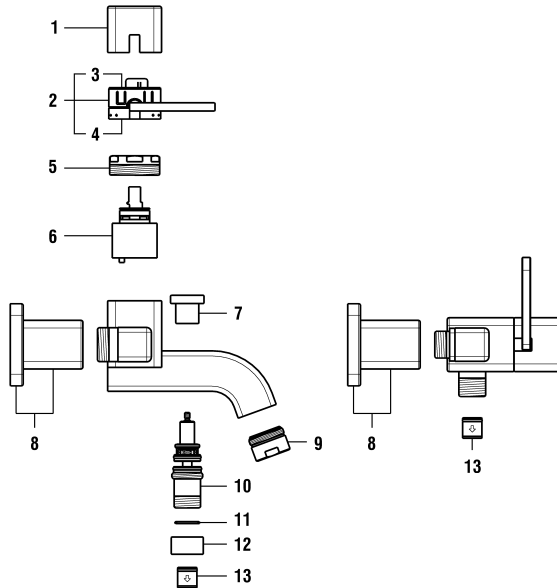

Bade- & Duschenmischer

Mitigeur de bain et de douche

	N°	Ersatzteile	Pièces détachées	Dimension
1	WI9156620100002	Haube Chrom	Calotte chrome	Ø42
2	WI9156237100001	Griff mit Führung	Levier avec guidage	L = 68 mm
3	WI9156630100001	Einsatz oben Kpl.	Bague de commande dessus	Ø35
4	WI9156631100001	Einsatz untel Kpl.	bague de commande dessous	Ø35
5	WI9156756903001	Patronenmutter	Écrou de cartouche	M39x1.5
6	WI9635270000002	Quattro Patrone	Cartouche Quattro	35 mm
7	WI9156452100001	Umsteller-Zugknopf Chrom	Bouton d'inverseur chrome	
8	WI9156635100001	Schieberosette	Rosace pour raccord	
9	WI1074471000000	Mischdüse 38 l/m Chrom	Aérateur 38 l/m chrome	M28x1
10	WI9159028100003	Umsteller	Inverseur	L=74,3
11	WI542005873	O-Ring	O-Ring	Ø1.5x19
12	WI9157699100001	Dekorhülse Chrom	Bague décor chrome	
13	WI853192945	Rückflussverhinderer	Clapet de retenue	Ø15