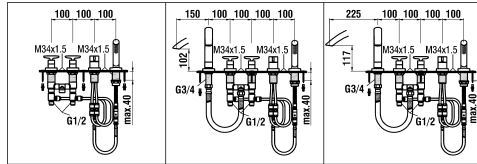

9.32085.010
9.32085.015

9.32085.000
9.32085.050

9.32095.000
9.32095.050