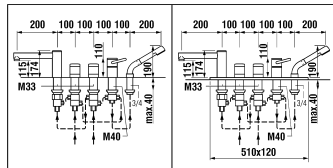

9.20516

9.20566

Wannenfüllkombination

Garniture de remplissage pour baignoire

	N°	Ersatzteile	Pièces détachées	Dimension
5	WI9155188000002	Befestigungsset	Set de fixation	M33x1.5
7	WI9156767100002	Haube Chrom	Calotte chrome	Ø48
8	WI9156236100001	Griff mit Führung Chrom	Levier avec guidage chrome	Ø48 L 75mm
9	WI9156763903001	Patronenmutter	Écrou de cartouche	M44x1.5
10	WI1880080000000	ECOTOTAL Patrone	Cartouche ECOTOTAL	40 mm
11	WI9156748100001	Huelse	Douille	
12	WI9610088000001	O-Ring	Joint torique	Ø2.62x39.34
14	WI9614519000001	Schraube	Vis	M4x8
17	WI539032100060	Handbrause TwinStick + Rückflussverhinderer	Douchette TwinStick + clapet anti-retour	G1/2
18	WI853192945	Rückflussverhinderer	Clapet de retenue	Ø15
19	HF105665100000	Metallschlauch Chrom	Flexible métallique chrome	3/8-1/2 L200
21	WI650000945	Führungshülse	Douille de guidage	Ø27
24	WI7720070000000	Anschlusschlauch L=600	Flexible de raccordement L=600	1/2-1/2
25	WI9652840000001	Anschlusschlauch L=650	Flexible de raccordement L=650	1/2-3/8
26	WI9652800000001	Anschlusschlauch L=1200	Flexible de raccordement L=1200	1/2-1/2
	WI920530100001	Abdeckplatte 3Loch mit Schrauben Chrom	Plaque 3 trous avec vis chrome	120x390 mm
	WI9004204000002	Befestigungsschrauben Set (6 St.)	Set vis de fixation (6 pc)	20 mm
	WI9004205100002	Abdeckkappe Set (6 St.)	Set de capuchon (6 pc)	6 x