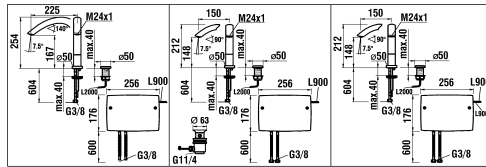

9.32034

arwa-curveprime

arwa

2-Griff Spültischmischer
Mélangeur d'évier

	N°	Ersatzteile	Pièces détachées	Dimension
2	WI553025945	Gleitring	Bague de glissement	
3	WI800114873	O-Ring	O-Ring	Ø2.62x15.54
4	WI559034000000	Luftmischdüse CoinSlot 8.3 l/m	Aérateur CoinSlot 8.3 l/m	M24x1-PCA
5	WI300009941	Schraube	Vis	M5
6	WI107335000000	Keramikoberteil - 1/4 Dreh. Rechts	Chapeau céramique - ferm. 1/4 de tour à droite	G1/2
7	WI107334000000	Keramikoberteil - 1/4 Dreh. Links	Chapeau céramique - ferm. 1/4 de tour à gauche	G1/2
8	WI800117873	O-Ring	O-Ring	Ø2.62x20.24
9	WI641019945	Dichtungsring	Bague d'étanchéité	
10	WI571010100600	Kaltwasser Griff Komplett Chrom	Poignée d'eau froide complète chrome	
11	WI571009100000	Warmwasser Griff Komplett Chrom	Poignée d'eau chaude complète chrome	
12	WI641020945	Verzahnte zwischenstück	Insert cannelée	
13	WI800122873	O-Ring	O-Ring	Ø2.62x28.25
14	WI561029100	Basis-Rosette	Rosace d'embase	
15	WI9610122000001	O-Ring	O-Ring	Ø4.0x38
16	WI891183945	Verstärkungsplatte	Renfort de fixation	
17	WI577002000000	Befestigungsset	Set de fixation	M34x1.5
18	WI466037000	Panzerschlauch Set 2 Stk zu Armaturen ab 1.1.2016	Set 2 flexibles à visser pour batterie après 1.1.2016	L410 MM 3/8-M8