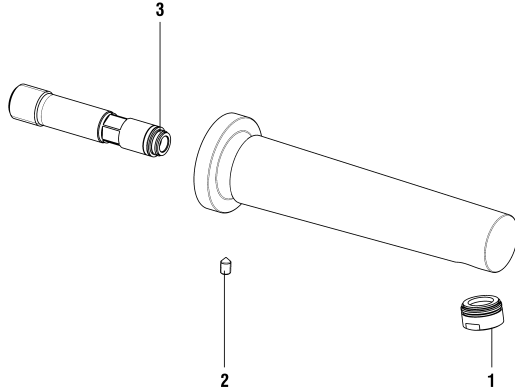

9.00571

Wanneneinlauf

Goulot mural de bain

	N°	Ersatzteile	Pièces détachées	Dimension
1	WI404287100000	Mischdüse Chrom 30 l/m	Aérateur chrome 30 l/m	M24x1-C
2	WI550029941	Gewindestift	Vis sans tête	M6x10
3	WI800112873	O-Ring	O-Ring	Ø2.62x12.37