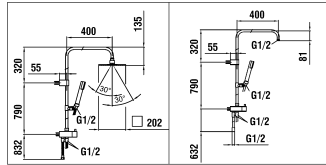

9.71113.100.001

9.71113.100.040

18 01.2015 =>

18A =>12.2014

Showerstation Quadriga

Showerstation Quadriga

	N°	Ersatzteile	Pièces détachées	Dimension
1	WI963524000002	Verteiler	Distributeur	Ø35
2	WI9156756903001	Patronenmutter	Écrou de cartouche	M39x1.5
3	WI9156363100600	Griff	Poignée marquée	
4	WI9614508000001	Gewindestift	Vis sans tête	M5x12
5	WI9156354100001	Hebel Chrom	Levier chrome	
6	WI504750000000	Kunststoffschlauch Chrom	Flexible synthétique chrome	1/2-1/2 L150
6A	HF105654100000	Metallschlauch Chrom	Flexible métallique chrome	1/2-1/2 L150
7	H3619820041251	Handbrause TwinStick Chrom	Douchette TwinStick chrome	G1/2
8	WI9290027100002	Gelenkhalter	Curseur	Ø18
9	HF504720100000	Regenbrause	Pomme de douche	202 mm
10	WI646020945	Durchflussregler grün	Régulateur de débit vert	8.5L/m Ø12.5
11	WI9156361100000	Rohrbogen Kpl.	Tube coudé assemblé	L=400mm
12	WI542021873	O-Ring	O-Ring	Ø2.0x11
13	WI9614483000001	Gewindestift	Vis sans tête	M5x8
14	WI9156347000001	Montagematerial	Support de montage	
15	WI9156355100001	Klemm-Mutter	Ecrou de serrage	
16	WI9610213000001	O-Ring	O-Ring	Ø3.0x17
17	WI853192945	Rückflussverhinderer	Clapet de retenue	Ø15
18	WI504764000000	Kunststoffschlauch Chrom	Flexible synthétique chrome	1/2-1/2 L 60
18A	HF105653100000	Metallschlauch Chrom	Flexible métallique chrome	1/2-1/2 L 80
19	WI9156369100002	Körper Komplet	Distributeur assemblé	
20	WI9156365100000	Rohr	Tube	L=76 mm
21	WI9156370100001	Wandhalter	Support mural	