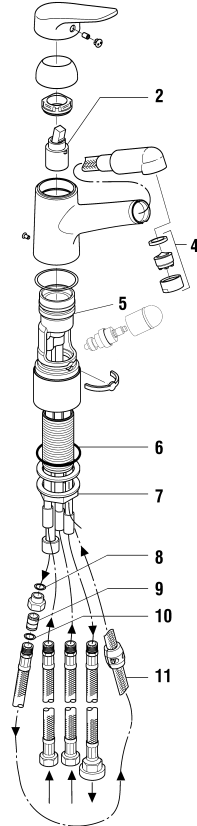

flash

arwa

Spültischmischer mit Geräteabsperrentil

Mitigeur d'évier avec robinet d'arrêt pour appareils

	N°	Ersatzteile	Pièces détachées	Dimension
2	WI576010000000	Patrone	Cartouche	25 mm
4	WI960618100001	Mischdüse Chrom	Aérateur chrome	M22x1-B
5	WI9610185000001	O-Ring	O-Ring	Ø31.34x3.53
6	WI9610159000001	O-Ring	O-Ring	Ø4.0x34
7	WI312450903	Kontermutter	Ecrou	M33x1.5
8	WI9612085000001	Dichtung	Joint	Ø8x14x2
9	WI853528945	Rückflussverhinderer	Clapet de retenue	Ø11
10	WI9612085000001	Dichtung	Joint	Ø8x14x2
11	WI960202000001	Gewebeschlauch	Flexible synthétique	M15x3/8 L150