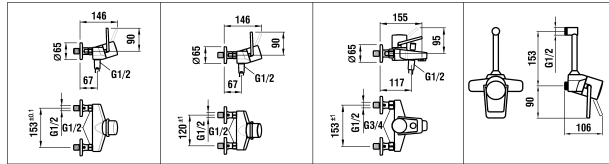

9.40050

9.40050.100.840

9.40055

9.40060

9.40050/55.100.063