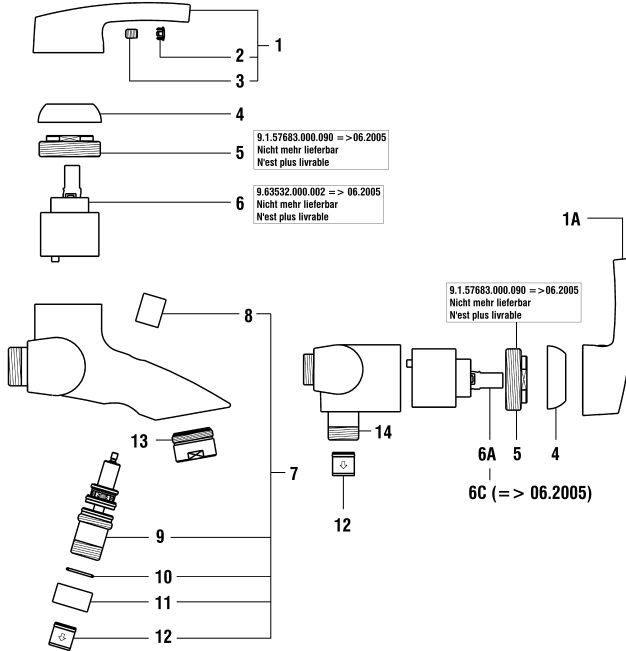

N°	Ersatzteile	Pièces détachées	Dimension
1	WI9157685100600	Hebel Chrom	Levier chrome	
1A	WI9157685100660	Hebel verkehrt Chrom	Levier inversé chrome	
2	WI742115902	Abdeckkappe	Pastille	
3	WI305206941	Gewindestift	Vis sans tête	M6x6
4	WI9157682100001	Kappe Chrom	Calotte chrome	
5	WI9157683000001	Patronenmutter	Écrou de cartouche	W42-19
6	WI1880080000000	ECOTOTAL Patrone	Cartouche ECOTOTAL	40 mm
6A	WI1880080000061	Ecototal Patrone umgekehrt	Cartouche Ecototal inversée	40 mm
6C	WI9635330000002	TRE Patrone	Cartouche TRE	40 mm
7	WI9637101000001	Umsteller komplett Chrom	Inverseur complet chrome	
8	WI9157698100001	Umsteller-Zugknopf Chrom	Bouton d'inverseur chrome	
9	WI9159028100003	Umsteller	Inverseur	L=74.3
10	WI542005873	O-Ring	O-Ring	Ø1.5x19
11	WI9157699100001	Dekorhülse Chrom	Bague décor chrome	
13	WI1074741000000	Mischdüse 30 l/m Chrom	Aérateur 30 l/m chrome	M28x1-C
12	WI853192945	Rückflussverhinderer	Clapet de retenue	Ø15
14	WI9156077100001	Gewindenippel	Douille filetée	Ø15