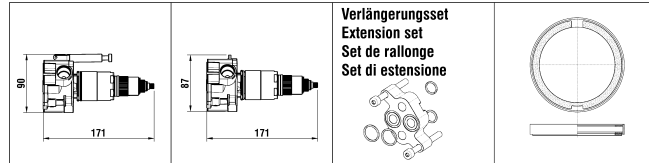

Simibox thermostatische / thermostatisch
Avec inverseur / Sans inverseur
Mit Umsteller / Ohne Umsteller

7.30022.000.000 25mm **5.64001 = 15 mm**
7.30022.000.060 50mm **5.64002 = 30 mm**

5.64007 = 15 mm
5.64008 = 30 mm