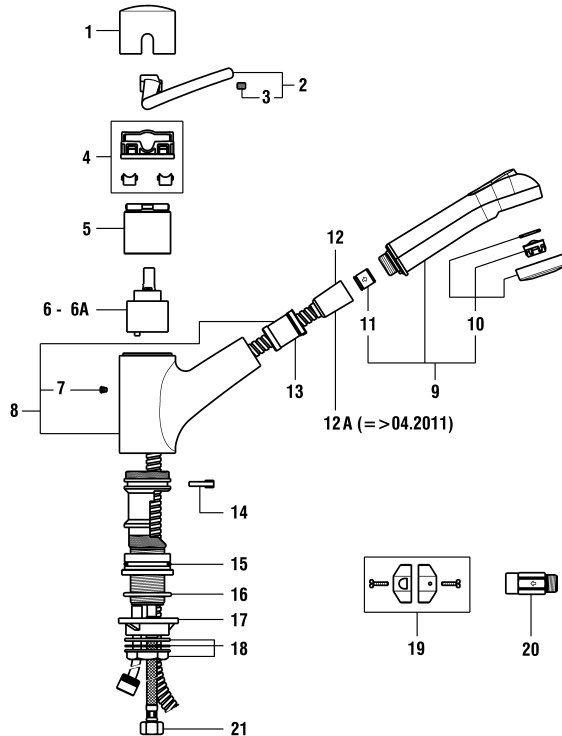

Spültischmischer Schwenkauslauf, Auszugbrause
Mitigeur d'évier goulot orientable, douche extractible

	N°	Ersatzteile	Pièces détachées	Dimension
1	WI9156147100001	Kappe Chrom	Calotte chrome	
2	WI9156145100001	Hebel Chrom	Lever chrome	
3	WI305206941	Gewindestift	Vis sans tête	M6x6
4	WI9156146100001	Kappenring	Bague de calotte	
5	WI557006901	Patronenmutter	Écrou de cartouche	M42x1
6	WI188008000000	ECOTOTAL Patrone	Cartouche ECOTOTAL	40 mm
6A	WI576001000000	Patrone mit fixen Limitierungen	Cartouche butée fixe	40 mm
7	WI300009941	Schraube	Vis	M5
8	WI534082100000	Auslauf Chrom	Goulot chrome	
9	WI960372100001	Handbrause Chrom	Douchette de cuisine chrome	
10	WI960373100001	Siebring-Set Chrom	Set grille d'aérateur chrome	
11	WI456405000000	Rückflussverhinderer	Clapet de retenue	Ø14
12	WI465129945000	Gewebeschlauch	Flexible synthétique	3/8-1/2 L130
12A	WI105663100000	Metallschlauch Chrom	Flexible métallique chrome	3/8-1/2 L130
13	WI650000945	Führungshülse	Douille de guidage	Ø27
14	WI332045945	Auslauf-Anschlag 160°	Butée de goulot 160°	
15	WI800220873	O-Ring	O-Ring	Ø3.53X34.52
16	WI342958871	O-Ring weiss	O-Ring blanc	Ø3.53x39.69
17	WI891183945	Verstärkungsplatte	Renfort de fixation	
18	WI577002000000	Befestigungsset	Set de fixation	M34x1.5
19	WI651015000	Gegengewicht	Contrepoids	400 gr
20	WI410027000000	Rückflussverhinderer	Clapet de retenue	3/8-3/8
21	WI466037000	Panzerschlauch Set 2 Stk zu Armaturen ab 1.1.2016	Set 2 flexibles à visser pour batterie après 1.1.2016	L410 MM 3/8-M8