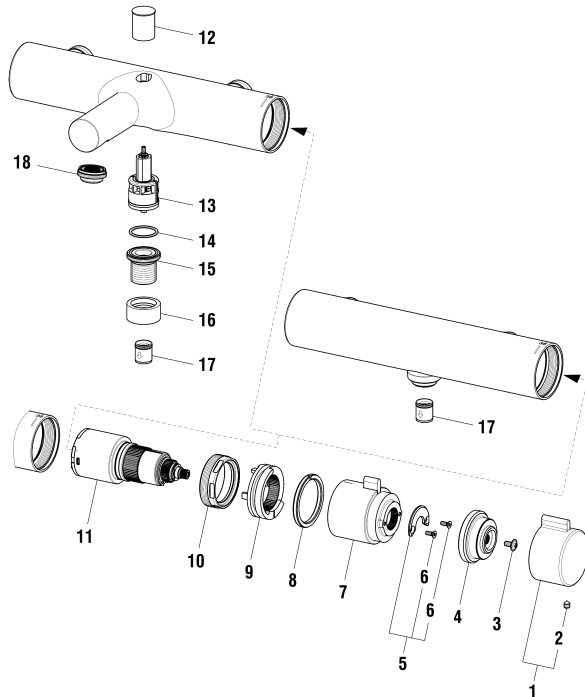

Thermostatischer Bade- & Duschenmischer
Mitigeur de bain et de douche thermostatique

	N°	Ersatzteile	Pièces détachées	Dimension
1	WI571023100600	Durchfluss Griff Chrom	Poignée de débit chrome	
2	WI9614506000001	Gewindestift	Vis sans tête	M5x6
3	WI838033941	Schraube	Vis	M4x8
4	WI452506901	Befestigungselement für Durchfluss Griff	Pièce de fixation pour poignée de débit	
5	WI577125000000	Befestigungset für Temperatur Griff	Kit de fixation pour poignée de température	
6	WI550047941	Senkschraube	Vis à tête fraisée	M3X8
7	WI571021100000	Temperatur Griff Chrom	Poignée de température chrome	
8	WI650043945	Führungs Ring	Bague de guidage	
9	WI452432945	Temperatur Anschlag	Butée de température	
10	WI557043913	Patronenmutter	Écrou de cartouche	M44x1
11	WI576516000000	Thermostat Patrone	Cartouche thermostatique	40 mm
12	WI569019100	Umsteller-Zugknopf Chrom	Bouton d'inverseur chrome	
13	WI495010000000	Automatischer Umsteller Chrom	Inverseur automatique chrome	
14	WI800019873	O-Ring	O-Ring	Ø1.78x20.35
15	WI454000901	Umsteller-Sitz	Siège d'inverseur	
16	WI562033100	Dekorhülse Chrom	Bague décor chrome	
17	WI456405000000	Rückflussverhinderer	Clapet de retenue	Ø14
18	WI559045000000	Luftmischdüse CoinSlot 27-30 l/m	Aérateur CoinSlot 27-30 l/m	M24x1-C