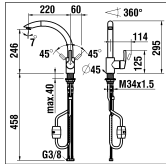

9.19615

Spültischmischer Schwenkauslauf mit Zugauslauf
Mitigeur d'évier goulot orientable et bec extractible

	N°	Ersatzteile	Pièces détachées	Dimension
1	WI9157744100600	Hebel Chrom	Lever chrome	
2	WI742115902	Abdeckkappe	Pastille	
3	WI9614483000001	Gewindestift	Vis sans tête	M5x8
4	WI452111100	Kappe Chrom	Calotte chrome	
4A	WI9157750100001	Kappe	Calotte	
5	WI800020873	O-Ring	O-Ring	Ø1.78x21.95
6	WI452112901	Patronenmutter	Écrou de cartouche	M38x1
7	WI9635270000002	Quattro Patrone	Cartouche Quattro	35 mm
8	WI968325100001	Zugauslauf kpl.	Douchette complète	
9	WI9606181000001	Mischdüse Chrom	Aérateur chrome	M22x1-B
10	WI853528945	Rückflussverhinderer	Clapet de retenue	Ø11
11	WI960203951000	Gewebeschauch	Flexible synthétique	3/8-3/8 L150
11A	WI9602020000001	Gewebeschauch	Flexible synthétique	M15x3/8 L150
12	WI9157740100001	Auslauf	Goulot	
13	WI9157762000001	Führungshülse	Douille de guidage	Ø26
14	WI9155986000001	Gleitring	Bague de friction	Ø23x26x0.4
15	WI800018873	O-Ring	O-Ring	Ø1.78x18.77
16	WI800019873	O-Ring	O-Ring	Ø1.78x20.35
17	WI800220873	O-Ring	O-Ring	Ø3.53x34.52
18	WI5770020000000	Befestigungsset	Set de fixation	M34x1.5
18A	WI91551880000002	Befestigungsset	Set de fixation	M33x1.5
19	WI342014878	Flachdichtung	Joint plat	Ø15x9x3
20	WI651015000	Gegengewicht	Contrepoids	400 gr
21	WI4100270000000	Rückflussverhinderer	Clapet de retenue	3/8-3/8
22	WI891183945	Verstärkungsplatte	Renfort de fixation	
23	WI466037000	Panzerschlauch Set 2 Stk zu Armaturen ab 1.1.2016	Set 2 flexibles à visser pour batterie après 1.1.2016	L410 MM 3/8-M8