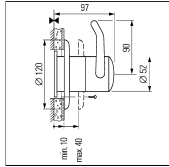

9.31700.011