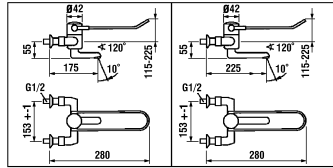

9.35630.024

9.35635.024