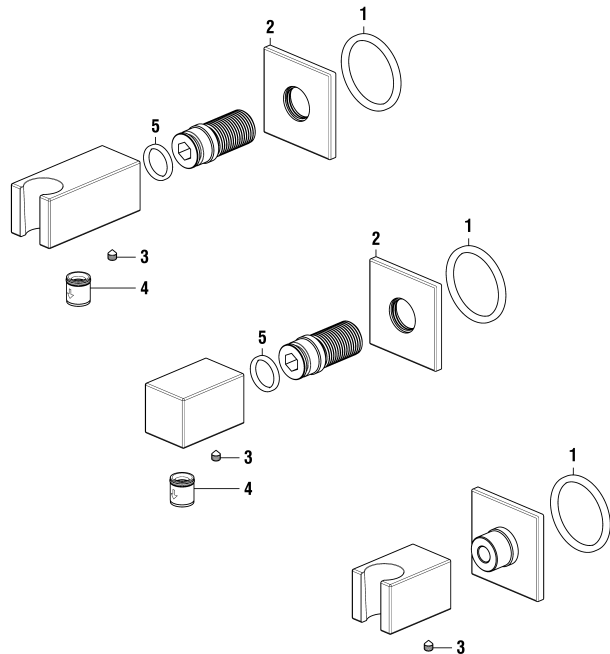

arwa-quadriga new chrome

arwa

Fester Handbrause Halter Chrom

Support de douchette fixe chrome

	N°	Ersatzteile	Pièces détachées	Dimension
1	WI342958871	O-Ring weiss	O-Ring blanc	Ø3.53x39.69
2	WI561098100	Rosette Quadratische Chrom	Rosace carrée chrome	55x55
3	WI9614506000001	Gewindestift	Vis sans tête	M5x6
4	WI4564050000000	Rückflussverhinderer	Clapet de retenue	Ø14
5	WI800115873	O-Ring	O-Ring	Ø2.62x17.12