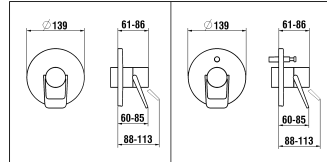

9.41078

9.41079

9.41089

Kat./Cat. => Similor
Unterputz Einbaukörper
Corps encastrable
Concealed system
5.74007.000.000
5.74037.000.000
5.74038.000.000