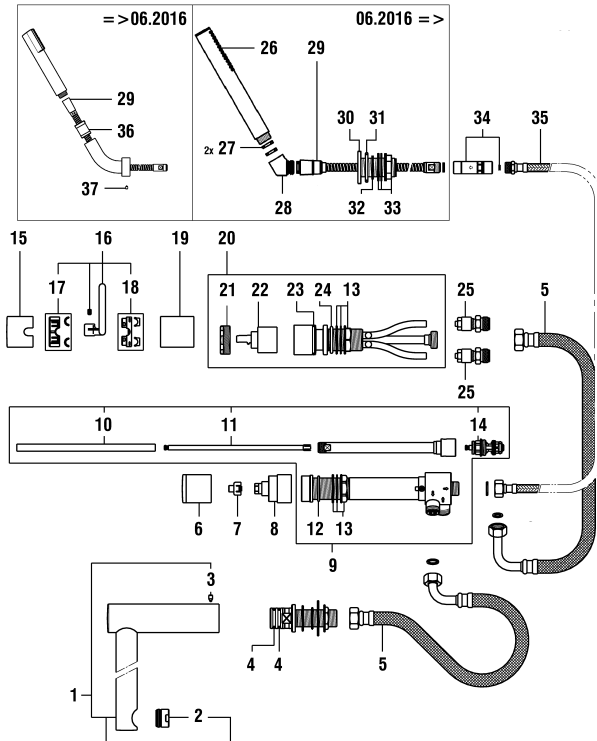

Wannenfüllkombination

Garniture de remplissage pour baignoire

	N°	Ersatzteile	Pièces détachées	Dimension
1	WI534052100000	Auslauf Chrom	Goulot chrome	220 mm
2	WI107447100000	Mischdüse 38 l/m Chrom	Aérateur 38 l/m chrome	M28x1
3	WI838112941	Schraube	Vis	M6x10
4	WI800214873	O-Ring	O-Ring	Ø3.53x24.99
5	WI884049941	Schlauch mit Bogen 60 cm	Flexible coudé 60 cm	1/2-3/4
6	WI572006100000	Umsteller-Zugknopf Chrom	Bouton d'inverseur chrome	
7	WI500596945	Schnappsicherung	Insert d'encliquetage	
8	WI452185100	Dekorhülse Chrom	Bague décor chrome	
9	WI574005000000	Umsteller Körper	Colonne inverseur assemblé	
10	WI463001945	Huelse	Manchon	
11	WI463000945	Stange	Tige d'inverseur	
12	WI800126873	O-Ring	O-Ring	Ø2.62x29.82
13	WI577002000000	Befestigungsset	Set de fixation	M34x1.5
14	WI404069000000	Automatisch Umsteller	Inverseur automatique	
15	WI9156767100002	Haube Chrom	Calotte chrome	Ø48
16	WI9156236100001	Griff mit Führung Chrom	Levier avec guidage chrome	Ø48 L 75mm
17	WI9156698100001	Einsatz oben Kpl.	Bague de commande dessus	
18	WI9156699100001	Einsatz unten Kpl.	bague de commande dessous	
19	WI9156748100001	Huelse	Douille	
20	WI574003000000	Körpermischer komplett	Corps de mitigeur complet	
21	WI9156763903001	Patronenmutter	Écrou de cartouche	M44x1.5
22	WI188008000000	ECOTOTAL Patrone	Cartouche ECOTOTAL	40 mm
23	WI800128873	O-Ring	O-Ring	Ø2.62x37.77
24	WI9610159000001	O-Ring	O-Ring	Ø4.0x34
25	WI577010000000	Verschraubung	Raccord	G1/2
26	H3619820041251	Handbrause TwinStick Chrom	Douchette TwinStick chrome	G1/2
27	WI342042878	Flachdichtung	Joint plat	Ø3.5x11x18
28	WI446047100	Handbrause Winkelstück Chrom	Coude de douche chrome	G1/2
29	HF1056651000000	Metallschlauch Chrom	Flexible métallique chrome	3/8-1/2 L200
30	WI561053100	Handbrause Sockel	Embase de douchette	Ø3.53x39.69
31	WI342958871	O-Ring weiss	O-Ring blanc	34.5x29.5
32	WI452563901	Zentrierung	Bague de centrage	34.5x29.5
33	WI396029000	Befestigungsset	Set de fixation	M29
34	WI801628901	Rückschlagventil-verschraubung	Raccord anti-retour	G3/8
35	WI866023941	Verbindungsschlauch 60 cm	Flexible de raccordement 60 cm	3/8-1/2
36	WI650000945	Führungshülse	Douille de guidage	Ø27
37	WI305128941	Gewindestift	Vis sans tête	M5x8
	WI107916100000	Abdeckplatte 4Loch mit Schrauben Chrom	Plaque 4 trous avec vis chrome	120x410 mm