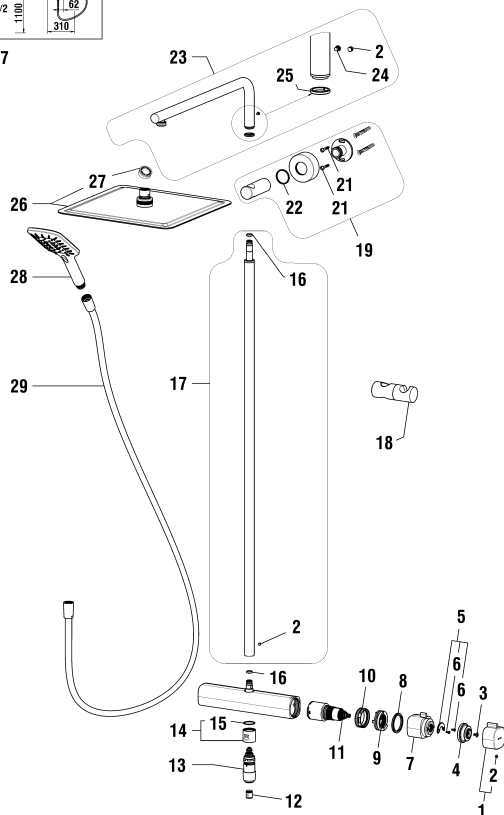

Thermostatische Showerstation
Showerstation thermostatische

	N°	Ersatzteile	Pièces détachées	Dimension
1	WI571024100600	Durchfluss Griff Chrom	Poignée de débit chrome	
2	WI9614506000001	Gewindestift	Vis sans tête	M5x6
3	WI838033941	Schraube	Vis	M4x8
4	WI452506901	Befestigungselement für Durchfluss Griff	Pièce de fixation pour poignée de débit	
5	WI577125000000	Befestigungsset für Temperatur Griff	Kit de fixation pour poignée de température	
6	WI550047941	Senkschraube	Vis à tête fraisée	M3X8
7	WI571022100000	Temperatur Griff Chrom	Poignée de température chrome	
8	WI650043945	Führungs Ring	Bague de guidage	
9	WI452432945	Temperatur Anschlag	Butée de température	
10	WI557043913	Patronenmutter	Écrou de cartouche	M4x1
11	WI576516000000	Thermostat Patrone	Cartouche thermostatique	40 mm
12	WI456405000000	Rückflussverhinderer	Clapet de retenue	Ø14
13	WI576517100000	Umsteller Chrom	Inverseur chrome	
14	WI567052100000	Dekorhülse Chrom	Bague décor chrome	
15	WI542010873	O-Ring	O-Ring	Ø1.50x23
16	WI800109873	O-Ring	O-Ring	Ø2.62x7.59
17	WI546015100000	Rohr Chrom	Tube droit chrome	Ø22x975
18	WI573515100000	Gleiter Chrom	Courseur chrome	
19	WI529041100000	Wandmontagesatz Chrom	Support mural chrome	
21	WI9614520000001	Schraube	Vis	Ø4.5x30
22	WI542036873	O-Ring	O-Ring	Ø2.00x30
23	WI546016100000	Rohrbogen Chrom	Tube coudé chrome	430x122
24	WI300009941	Schraube	Vis	M5
25	WI553024945	Gleitring	Bague de friction	Ø18x22.4x3
26	WI504731100000	Regenbrause City Chrom	Douche pluie City chrome	300x300
27	WI646019945	Durchflussregler rot	Régulateur de débit rouge	12 L/m Ø14
28	HF939031100000	Handbrause MyCity120 Chrom	Douchette MyCity120 chrome	
29	WI504750000000	Kunststoffschlauch Chrom	Flexible synthétique chrome	1/2-1/2 L150