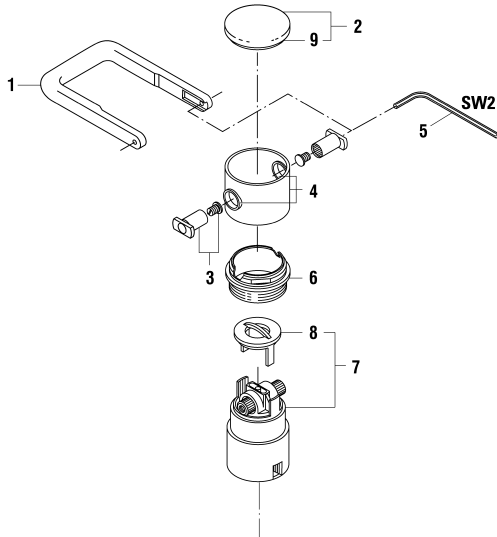

Griffpartie
—→ 2005

Partie de manette
—→ 2005

arwa-twin II Due (Ø 52)

Die restlichen Ersatzteile finden Sie bei "arwa-twin III"
Le solde des pièces détachées est disponible sous "arwa-twin III"

arwa-twin II [→12.2005]

arwa

Griffpartie Ø52

Partie de manette Ø52

	N°	Ersatzteile	Pièces détachées	Dimension
1	W1968650100002	Metallgriff Chrom	Manette métallique chrome	Ø52
2	W19156740100001	Haubendeckel komplett Chrom	Calotte complète chrome	Ø52
2	W19156740404001	Haubendeckel komplett Velours	Calotte complète velours	Ø52
3	W19156754903002	Griffhülse (2x)	Douille de manette (2x)	Ø52
4	W19156745100001	Haube komplett Chrom	Coiffe complète chrome	Ø52
5	W1969214000001	Steckschlüssel	Clé inbus/6-pans	SW2
6	W19156135903002	Haltermutter DUE	Ecrou de fixation DUE	M48x1.5
7	W1963525000002	DUE Patrone	Cartouche DUE	46 mm
8	W19155011000001	Temperatursegment	Élément de température	
9	W19155043000001	Haltering	Bague de friction	Ø50.2