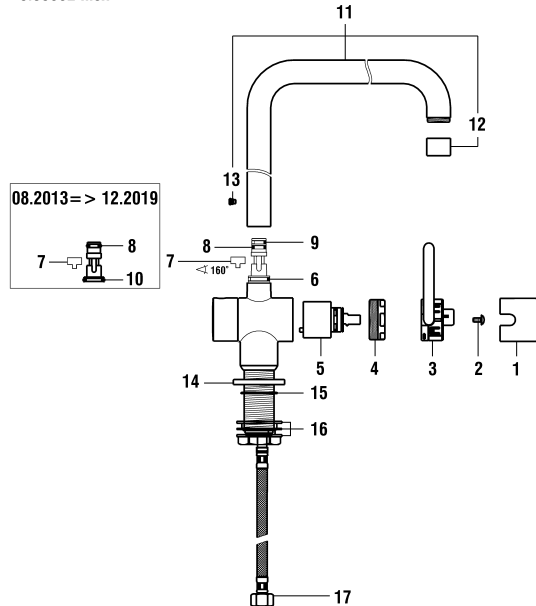

Spültischmischer mit Schwenkauslauf Edelstahl gebürstet
Mitigeur d'évier goulot orientable acier inox brossé

	N°	Ersatzteile	Pièces détachées	Dimension
1	WI567039441000	Abdeckkappe Edelstahl gebürstet	Calotte acier inox brossé	
2	WI838033941	Schraube	Vis	M4x8
3	WI570073441000	Griff Edelstahl gebürstet mit Führung	Levier acier inox brossé avec guidage	
4	WI9156756903001	Patronenmutter	Écrou de cartouche	M39x1.5
5	WI963527000002	Quattro Patrone	Cartouche Quattro	35 mm
6	WI553038945	Gleitring	Anneau de glissement	Ø13X4X3.3
7	WI455025941	Auslauf-Anschlag 160°	Butée de goulot 160°	
8	WI800109873	O-Ring	O-Ring	Ø2.62x7.59
9	WI553053945	Oberer Gleitring	Anneau de glissement supérieur	Ø8.1x2.3x2.8
10	WI800112873	O-Ring	O-Ring	Ø2.62x12.37
11	WI535060441000	Auslauf komplett Edelstahl gebürstet	Goulot complet acier inox brossé	225 mm
12	WI559052441000	Luftmischdüse 9 l/m Edelstahl gebürstet	Aérateur 9 l/m acier inox brossé	M22x1-Z
13	WI300009941	Schraube	Vis	M5
14	WI455017441	Rosette Edelstahl gebürstet	Rosace acier inox brossé	Ø50
15	WI342958871	O-Ring weiss	O-Ring blanc	Ø3.53x39.69
16	WI577002000000	Befestigungsset	Set de fixation	M34x1.5
17	WI466038000	Panzerschlauch Set 2 Stk zu Armaturen ab 1.1.2016	Set 2 flexibles à visser pour batterie après 1.1.2016	L450 MM 3/8-M8