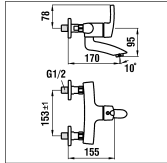

9.10700

2004 => 2014

9.11700

9A (zu Bad/pour bain)

UP-Mischer

Mitigeur encastré

	N°	Ersatzteile	Pièces détachées	Dimension
1	WI9157685100660	Hebel verkehrt Chrom	Lever inversé chrome	
2	WI963533000002	TRE Patrone	Cartouche TRE	40 mm
3	WI9157683000001	Patronenmutter	Écrou de cartouche	W42-19
4	WI9157682100001	Kappe Chrom	Calotte chrome	
5	WI9157111100002	Umstellergriff komplett	Poignée inverseur complète	
6	WI9157118000001	Verdrehsicherung	Protection de torsion	
7	WI9610114000001	O-Ring	O-Ring	Ø1.20x4
8	WI9157116000002	Umstellerkörper komplett	Corps d'inverseur complet	
9	WI9157164100002	Rosette komplett	Rosace complète	Ø120x52
9A	WI9157165100002	Rosette komplett	Rosace complète	Ø130x60