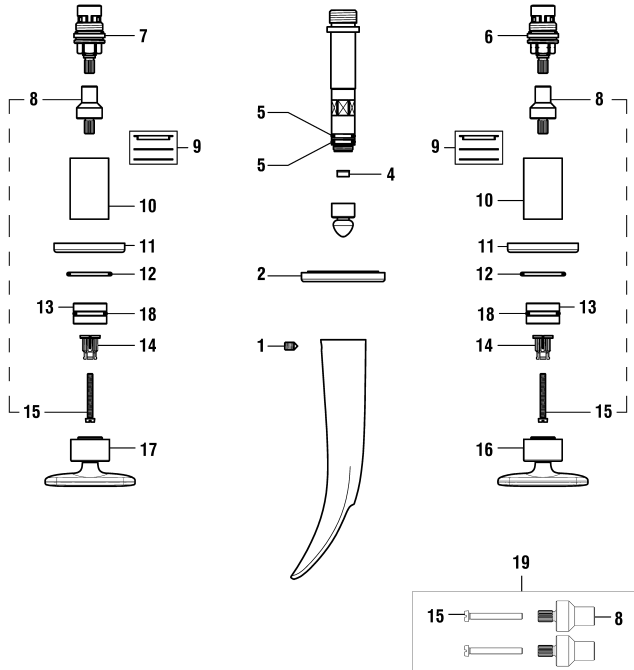

2-Griff UP-Wandmischer open

Mélangeur mural encastré 2-poignées open

	N°	Ersatzteile	Pièces détachées	Dimension
1	WI550029941	Gewindestift	Vis sans tête	M6x10
2	WI567024100000	Rosette komplett Chrom	Rosace complète chrome	Ø55
4	WI646007945	Mengenregler (4 l/mn-Rosa)	Limiteur de débit (4 l/mn-Rose)	Ø9.2
5	WI800112873	O-Ring	O-Ring	Ø2.62x12.37
6	WI575002000000	Keramikoberteil - 1/4 Dreh. Links	Chapeau céramique - ferm. 1/4 de tour à gauche	G1/2 10.4l/mn
7	WI575001000000	Keramikoberteil - 1/4 Dreh. Rechts	Chapeau céramique - ferm. 1/4 de tour à droite	G1/2 10.4l/mn
8	WI464009901	Mitnehmereinheit	Entraîneur de chapeau	
9	WI577065901000	Ring-Set für Griffspiel	Set de réglage de jeu pour poignées	
10	WI562025100	Dekor-Hülse Chrom	Manchon de décor chrome	
11	WI561050100	Rosette Chrom	Rosace chrome	Ø55
12	WI800123873	O-Ring	O-Ring	Ø2.62x29.82
13	WI641019945	Dichtungsring	Bague d'étanchéité	
14	WI641020945	Verzahnnte zwischenstück	Insert cannelée	
15	WI550067941	Gewindestift	Vis sans tête	M4x35
16	WI573504100608	Kaltwasser Griff Komp.	Poignée eau froide complète	
17	WI573505100500	Warmwasser Griff Komp.	Poignée d'eau chaude complète	
18	WI800117873	O-Ring	O-Ring	Ø2.62x20.24
19	WI571155000000	Griff Umbauset	Set de conversion pour poignées	
	HF530016000000	Verlängerung	Rallonge	25 mm