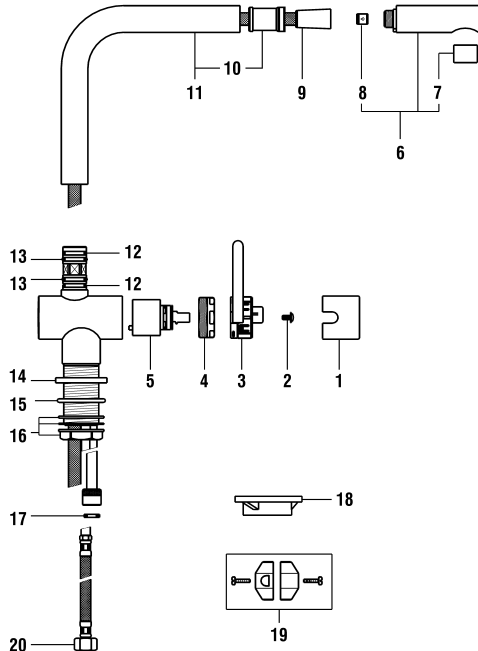

Spültischmischer Schwenkauslauf mit Zugauslauf
Mitigeur d'évier goulot orientable et bec extractible

	N°	Ersatzteile	Pièces détachées	Dimension
1	WI567039441000	Abdeckkappe Edelstahl gebürstet	Calotte acier inox brossé	
2	WI838033941	Schraube	Vis	M4x8
3	WI570073441000	Griff Edelstahl gebürstet mit Führung	Levier acier inox brossé avec guidage	
4	WI9156756903001	Patronenmutter	Écrou de cartouche	M39x1.5
5	WI963527000002	Quattro Patrone	Cartouche Quattro	35 mm
6	WI539023441000	Zugauslauf Edelstahl gebürstet	Goulot extensible acier inox brossé	
7	WI102067441000	Mischdüse Edelstahl gebürstet	Aérateur complet acier inox brossé	M22x1
8	WI853528945	Rückflussverhinderer	Clapet de retenue	Ø11
9	WI960203951000	Gewebeschauch	Flexible synthétique	3/8-3/8 L150
10	WI9155977000001	Führungshülse	Douille de guidage	Ø26
11	WI534092441000	Rohrbogen Edelstahl gebürstet	Coude acier inox brossé	225 mm
11	WI534102441000	Rohrbogen Edelstahl gebürstet	Coude acier inox brossé	275 mm
12	WI800115873	O-Ring	O-Ring	Ø2.62x17.12
13	WI553024945	Gleitring	Bague de friction	Ø18x22.4x3
14	WI455017441	Rosette Edelstahl gebürstet	Rosace acier inox brossé	Ø50
15	WI342958871	O-Ring weiss	O-Ring blanc	Ø3.53x39.69
16	WI577002000000	Befestigungsset	Set de fixation	M34x1.5
17	WI342014878	Flachdichtung	Joint plat	Ø15x9x3
18	WI891183945	Verstärkungsplatte	Renfort de fixation	400 gr
19	WI651015000	Gegengewicht	Contrepoids	400 gr
20	WI466038000	Panzerschlauch Set 2 Stk zu Armaturen ab 1.1.2016	Set 2 flexibles à visser pour batterie après 1.1.2016	L450 MM 3/8-M8