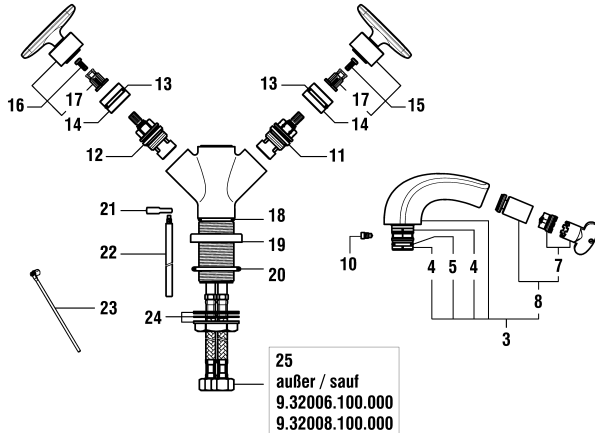

Waschtisch- und Bidetbatterie
Mélangeur de lavabo et bidet

	N°	Ersatzteile	Pièces détachées	Dimension
1	WI534068100000	Waschtisch-Auslauf Komplett	Goulot de lavabo complet	115 mm
2	WI534069100000	Waschtisch-Auslauf Komplett	Goulot de lavabo complet	150 mm
3	WI534070100000	Bidet-Auslauf Komplett	Goulot de bidet complet	105 mm
4	WI553025945	Gleitring	Bague de glissement	
5	WI800114873	O-Ring	O-Ring	Ø2.62x15.54
6	WI559033000000	Luftmischdüse CoinSlot 5.7 l/m	Aérateur CoinSlot 5.7 l/m	M24x1-PCA
7	WI559035000060	Perlator Caché + Schlüssel 5.7 l/m	Set aérateur Caché avec clé 5.7 l/m	M16.5x1-P-CA
8	WI559029100060	Gelenkmischdüse Chrom für Bidet mit Schlüssel-Set 5.7 l/m	Set Rotule+aérateur chrome +clé pour bidet 5.7 l/m	M18x1-M16.5x1
9	WI300009941	Schraube	Vis	M5
10	WI551017941	Befestigungsschraube	Vis pour goulot bloqué	M5x7.8
11	WI107335000000	Keramikoberteil - 1/4 Dreh. Rechts	Chapeau céramique - ferm. 1/4 de tour à droite	G1/2
12	WI107334000000	Keramikoberteil - 1/4 Dreh. Links	Chapeau céramique - ferm. 1/4 de tour à gauche	G1/2
13	WI800117873	O-Ring	O-Ring	Ø2.62x20.24
14	WI641019945	Dichtungsring	Bague d'étanchéité	
15	WI571010100600	Kaltwasser Griff Komplett Chrom	Poignée d'eau froide complète chrome	
16	WI571009100000	Warmwasser Griff Komplett Chrom	Poignée d'eau chaude complète chrome	
17	WI641020945	Verzahnnte zwischenstück	Insert cannelée	
18	WI800122873	O-Ring	O-Ring	Ø2.62x28.25
19	WI561029100	Basis-Rosette	Rosace d'embase	
20	WI9610122000001	O-Ring	O-Ring	Ø4.0x38
21	WI564030100	Ablaufventilhebel	Lever de vidage	
22	WI463003903	Zugstange	Tringle de vidage	220 mm
23	WI800943500	Verbindungsstab	Tige de raccordement	L = 175 mm
24	WI577002000000	Befestigungsset	Set de fixation	M34x1.5
25	WI466037000	Panzerschlauch Set 2 Stk zu Armaturen ab 1.1.2016	Set 2 flexibles à visser pour batterie après 1.1.2016	L410 mm 3/8-M8