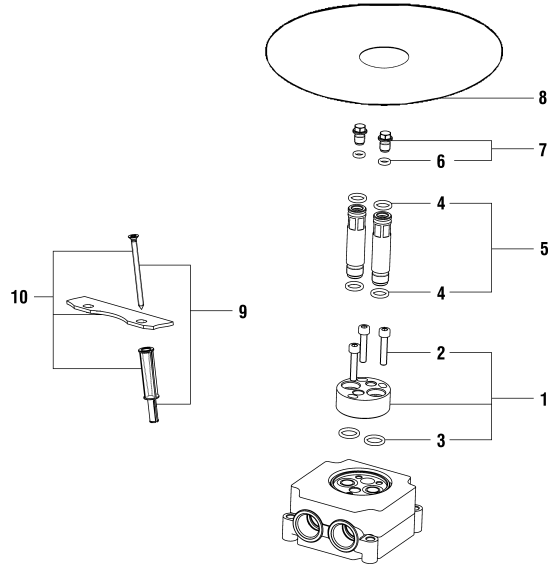

5.74036.000.000
01.2015 =>

5.30020.000.000

Simibox 1-Point & 2-Point

arwa

1-Point Unterputz Einbaukörper

1-Point Corps encastrable

	N°	Ersatzteile	Pièces détachées	Dimension
1	WI529046000000	Drehplatte Ersatzteile 1-P	Kit plateau orientable	
2	WI838137941	Zyl.schraube i-6kt	Vis tête cylindrique 6p.	M5x25
3	WI9610174000001	O-Ring	O-Ring	Ø2.0x12
4	WI865021873	O-Ring	O-Ring	Ø2.0x10
5	WI526022000000	Verbindungsbolzen	Tube d'alimentation	
6	WI800009873	O-Ring	O-Ring	Ø1.78x5.28
7	WI578007000000	Verschlusschraube	Bouchon assemblé	
8	WI546008945	Wandabdichtungsmanschette	Membrane d'étanchéité	Ø160-Ø21
9	WI529045941030	Set Schraube mit Dübel	Set vis avec tampon	
10	HF529045941000	Montagehilfeset	Set d'aide au montage	
	HF530020000000	Verlängerung	Rallonge	25 mm