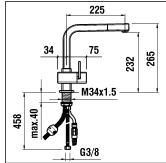

	N°	Ersatzteile	Pièces détachées	Dimension
1	WI9156620100002	Haube Chrom	Calotte chrome	Ø42
2	WI838033941	Schraube	Vis	M4x8
3	WI9156237100001	Griff mit Führung	Levier avec guidage	L = 68 mm
4	WI9156630100001	Einsatz oben Kpl.	Bague de commande dessus	Ø35
5	WI9156631100001	Einsatz unte Kpl.	bague de commande dessous	Ø35
6	WI9156756903001	Patronenmutter	Écrou de cartouche	M39x1.5
7	WI9635270000002	Quattro Patrone	Cartouche Quattro	35 mm
8	WI9156625100001	Schwenkauslauf Chrom	Goulot complet chrome	L = 225 mm
9	WI1074381000000	Mischdüse 15 l/m Chrom	Aérateur 15 l/m chrome	M24x1-A
10	WI9001441000001	Zapfenschraube	Vis	M6x0.75
11	WI9155986000001	Gleitring	Bague de friction	Ø23x26x0.4
12	WI800111873	O-Ring	O-Ring	Ø2.62x10.78
13	WI800116873	O-Ring	O-Ring	Ø2.62x18.72
14	WI9156484100001	Auflage Chrom	Rosace chrome	Ø56x56x6.5
15	WI342958871	O-Ring weiss	O-Ring blanc	Ø3.53x39.69
16	WI5770020000000	Befestigungsset	Set de fixation	M34x1.5
17	WI466037000	Panzerschlauch Set 2 Stk zu Armaturen ab 1.1.2016	Set 2 flexibles à visser pour batterie après 1.1.2016	L410 MM 3/8-M8