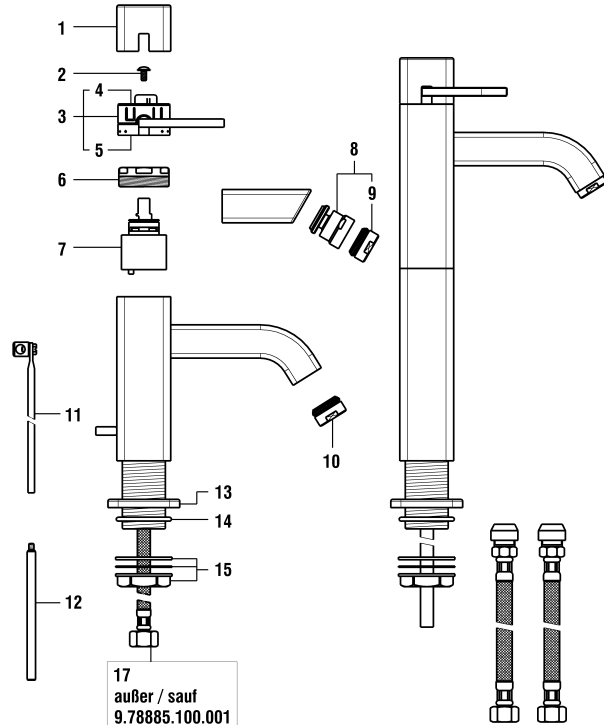

17
außer / sauf
9.78885.100.001

Waschtisch- und Bidetmischer
Mitigeur de lavabo et bidet

	N°	Ersatzteile	Pièces détachées	Dimension
1	WI9156620100002	Haube Chrom	Calotte chrome	Ø42
2	WI838033941	Schraube	Vis	M4x8
3	WI9156237100002	Griff mit Führung	Lever avec guidage	L=62.5
4	WI9156630100001	Einsatz oben Kpl.	Bague de commande dessus	Ø35
5	WI9156631100001	Einsatz unte Kpl.	bague de commande dessous	Ø35
6	WI9156756903001	Patronenmutter	Écrou de cartouche	M39x1.5
7	WI963527000002	Quattro Patrone	Cartouche Quattro	35 mm
8	WI107445100000	Gelenkmischdüse für Bidet 15l/m	Rotule avec aérateur pour bidet 15 l/m	M24x1
9	WI107438100000	Mischdüse 15 l/m Chrom	Aérateur 15 l/m chrome	M24x1-A
10	WI559036100000	Mischdüse 5.7 l/m Chrom	Aérateur 5.7 l/m chrome	M24x1-PCA
11	WI800943500	Verbindungsstab	Tige de raccordement	L = 175 mm
12	WI9155814903001	Ablaufventilgestänge	Tige de vidage	
13	WI9156484100001	Auflage Chrom	Rosace chrome	Ø56x56x6.5
14	WI342958871	O-Ring weiss	O-Ring blanc	Ø3.53x39.69
15	WI577002000000	Befestigungsset	Set de fixation	M34x1.5
17	WI466038000	Panzerschlauch Set 2 Stk zu Armaturen ab 1.1.2016	Set 2 flexibles à visser pour batterie après 1.1.2016	L450 MM 3/8-M8