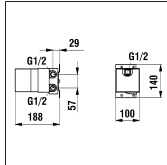

9.20727

Rohbauphase/Phase de montage brut

arwa

Rohbauset LD

Set de montage brut LD

	N°	Ersatzteile	Pièces détachées	Dimension
1	WI9156756903001	Patronenmutter	Écrou de cartouche	M39x1.5
2	WI963527000002	Quattro Patrone	Cartouche Quattro	35 mm
3	WI9156525000002	Mischer-Einsatz	Mitigeur assemblé	
4	WI9610195000001	O-Ring	O-Ring	Ø2.0x33
5	WI9610189000001	O-Ring	O-Ring	Ø2.0x31
6	WI9610200000001	O-Ring	O-Ring	Ø2.0x28
7	WI9614515000001	Schraube	Vis	M6x8
8	WI9156738000001	Dichtung	Joint	
10	WI9610210000001	O-Ring	O-Ring	Ø2.0x46
11	WI9610211000001	O-Ring	O-Ring	Ø2.0x52