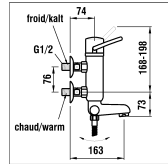

9.30110

9.31120

9.31130

Bade- & Duschenmischer

Mitigeur de bain et de douche

	N°	Ersatzteile	Pièces détachées	Dimension
1	WI9156147100001	Kappe Chrom	Calotte chrome	
2	WI9156145100001	Hebel Chrom	Levier chrome	
3	WI305206941	Gewindestift	Vis sans tête	M6x6
4	WI9156146100001	Kappenring	Bague de calotte	
5	WI557003901	Patronenmutter	Écrou de cartouche	M45x1
6	WI188008000000	ECOTOTAL Patrone	Cartouche ECOTOTAL	40 mm
6A	WI188008000061	Ecototal Patrone umgekehrt	Cartouche Ecototal inversée	40 mm
7	WI963710100001	Umsteller komplett Chrom	Inverseur complet chrome	
8	WI9157698100001	Umsteller-Zugknopf Chrom	Bouton d'inverseur chrome	
9	WI9159028100003	Umsteller	Inverseur	L=74.3
10	WI542005873	O-Ring	O-Ring	Ø1.5x19
11	WI9157699100001	Dekorhülse Chrom	Bague décor chrome	
12	WI853192945	Rückflussverhinderer	Clapet de retenue	Ø15
13	WI107474100000	Mischdüse 30 l/m Chrom	Aérateur 30 l/m chrome	M28x1-C
14	WI567016100001	Abdeckhülse	Douille cache-trous	
15	WI456405000000	Rückflussverhinderer	Clapet de retenue	Ø14