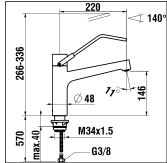

9.41050.100.094

9.41060.100.094

Bade- & Duschenmischer

Mitigeur de bain et de douche

	N°	Ersatzteile	Pièces détachées	Dimension
1	WI567066100600	Kappe Chrom	Calotte chrome	Ø48
2	WI570193005000	Griff komplett Grau transluzent	Levier complet gris translucide	
3	WI570182005000	Bügelgriff Grau transluzent	Bras de levier gris translucide	
4	WI891159941	Schraube	Vis	M4x8
5	WI570183100000	Führung Chrom	Guide chrome	
6	WI550005941	Innensechskantschraube	Vis sans tête 6-pans creuse	M6x6
7	WI650059945	Kappe Kunststoff Führung	Bague de guidage	
8	WI557066903	Patronenmutter	Écrou de cartouche	M44x1
9	WI576001000000	Patrone mit fixen Limitierungen	Cartouche butée fixe	40 mm
10	WI569036100	Umsteller-Zugknopf Chrom	Bouton d'inverseur chrome	
11	WI576540100000	Automatischer Umsteller Chrom	Inverseur automatique chrome	
12	WI5590665100000	Mischdüse Chrom	Aérateur chrome	M24x1-C
13	WI646018945	Rückflussverhinderer	Clapet de retenue	DN8
14	WI456405000000	Rückflussverhinderer	Clapet de retenue	Ø14