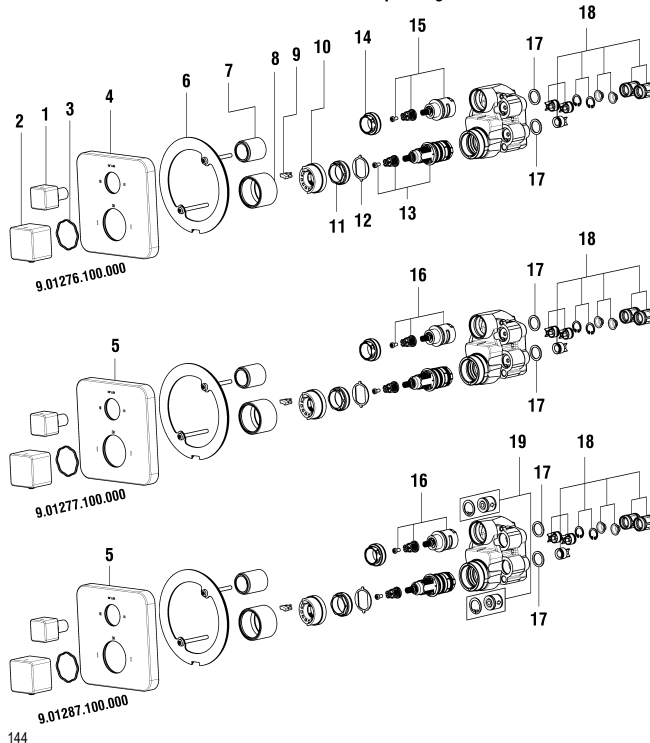

Dekor arwa-sense 2 Griff Bad + Dusche + Unterputz

Décor arwa-sense 2 poignées bain et douche + corps encastré

	N°	Ersatzteile	Pièces détachées	Dimension
1	WI571040100000	Dimmer Griff	Poignée de dimmer	
2	WI571039100000	Temperatur Griff	Poignée de température	
3	WI553049945	Feder Führungs Ring	Bague-ressort de guidage	
4	WI569064100600	Rosette komplett für Modell Dusche	Rosace assemblée pour modèle douche	
5	WI569063100600	Rosette komplett für Modell Bad & Bad SE	Rosace assemblée pour modèles bain & bain AS	
6	WI569056941000	Dichtungsplatte komplett	Plaque d'étanchéité assemblée	
7	WI562066100	Dimmer Dekorring Chrom	Tube décor dimmer chrome	M26x1
8	WI562067100	Patrone Dekorring Chrom	Tube décor cartouche chrome	M42x1
9	WI641056945	Einstellbar Temperatur Anschlag	Butée de température ajustable	
10	WI641055945	Temperatur Anschlag	Butée de température	
11	WI557057901	Patronenmutter	Écrou de cartouche	M33x1.5
12	WI452565901	Positionierungs Ring	Bague de positionnement	
13	WI5760080000060	Patrone mit Antriebs Hülse	Cartouche+douille d'entraînement	
14	WI557056901	Mutter für Dimmer	Ecrou de dimmer	M31x1.5
15	WI5765260000060	Dimmer Modell Dusche	Dimmer modèle douche	
16	WI5765260000000	Dimmer Modell Bad & Bad SE	Dimmer modèles bain & bain AS	
17	WI542043873	O-Ring	O-Ring	Ø2.0x17
18	WI577141000000	Austauschset Dämpfers filters Rückfluss	Set amortisseurs-filtres avec clapets	
19	WI577142000000	Set Sicherheits-Einrichtung - Modell Bad SE	Set anti-Siphonage - modèle bain AS