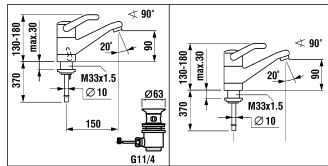

9.38100.011

9.38712.011

9.38762.011

9.38825.011

9.38835.011

Waschtisch- und Bidetmischer

Mitigeur de lavabo et bidet

	N°	Ersatzteile	Pièces détachées	Dimension
1	WI9156140100002	Metallgriff	Manette métal	
2	WI9156019100001	Haubendeckel komplett Chrom	Calotte complète chrome	Ø52
3	WI9156745100001	Haube komplett Chrom	Coiffe complète chrome	Ø52
4	WI9156754903002	Griffhülse (2x)	Douille de manette (2x)	Ø52
5	WI969214000001	Steckschlüssel	Clé inbus/6-pans	SW2
6	WI963500000002	UNO Patrone	Cartouche UNO	37 mm-G
7	WI9155011000001	Temperatursegment	Élément de température	
8	WI9155135903002	Haltemutter UNO	Ecrou de fixation UNO	M39x1.5
10	WI1074381000000	Mischdüse 15 l/m Chrom	Aérateur 15 l/m chrome	M24x1-A
11	WI1074451000000	Gelenkmischdüse für Bidet 15l/m	Rotule avec aérateur pour bidet 15 l/m	M24x1
12	WI9610122000001	O-Ring	O-Ring	Ø4.0x38
13	WI9155188000002	Befestigungsset	Set de fixation	M33x1.5