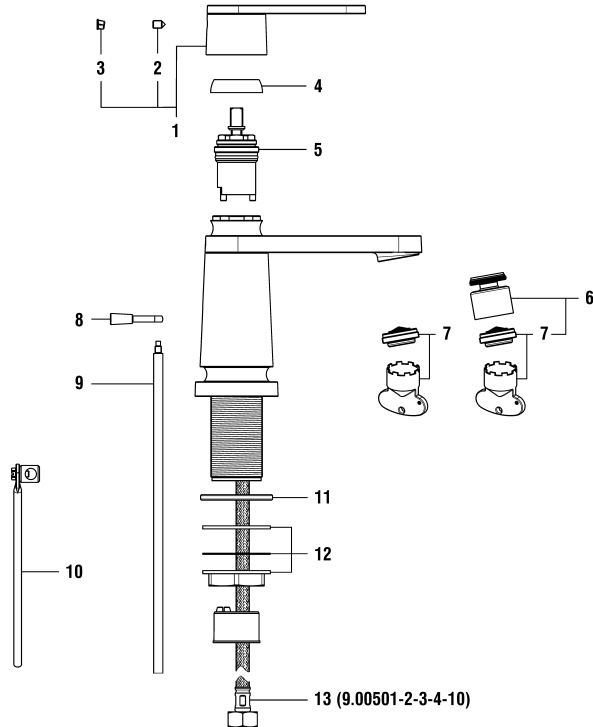

13 (9.00501-2-3-4-10)

Waschtisch- und Bidetmischer
Mitigeur de lavabo et bidet

	N°	Ersatzteile	Pièces détachées	Dimension
1	WI5701713100000	Hebel Chrom	Lever chrome	
2	WI9614506000001	Gewindestift	Vis sans tête	M5x6
3	WI563007945	Abdeckkappe Grau	Pastille gris	
4	WI560059100	Kappe	Calotte chrome	
5	WI5760200000000	Patrone	Cartouche	Ø25mm
6	WI5590911000000	Kugelgelenk + Aerator + Schlüssel	Rotule + aérateur + clé	
7	WI5590490000000	Set Slimair 5.7 l/m + Schlüssel	Set Slimair 5.7 l/m + clé	M24x1
8	WI564091100	Ablaufventilhebel	Lever de vidage	
9	WI463003903	Zugstange	Tringle de vidage	220 mm
10	WI800943500	Verbindungsstab	Tige de raccordement	L = 175 mm
11	WI342958871	O-Ring weiss	O-Ring blanc	Ø3.53x39.69
12	WI5770020000000	Befestigungsset	Set de fixation	M34x1.5
13	WI466050000	Panzerschlauch Set 2 Stk	Set 2 flexibles à visser	L500 MM 3/8-M8