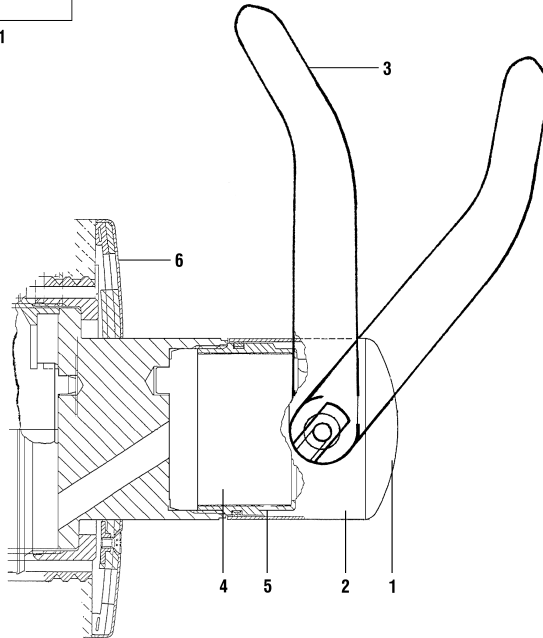

UP-Duschenmischer

Mitigeur encastré douche

	N°	Ersatzteile	Pièces détachées	Dimension
1	W19156019100001	Haubendeckel komplett Chrom	Calotte complète chrome	Ø52
2	W19156745100001	Haube komplett Chrom	Coiffe complète chrome	Ø52
2	W19155026000001	Temperaturmarkierung blau	indicateur de temp. bleu	Ø14
2	W19155026000002	Temperaturmarkierung rot	indicateur de temp. rouge	Ø14
3	W19156140100002	Metallgriff	Manette métal	
3	W19156754903002	Griffhülse (2x)	Douille de manette (2x)	Ø52
4	W19155011000001	Temperatursegment	Elément de température	
4	W1963525000002	DUE Patrone	Cartouche DUE	46 mm
5	W19156135903002	Haltemutter DUE	Ecrou de fixation DUE	M48x1.5
6	W19157164100002	Rosette komplett	Rosace complète	Ø120x52