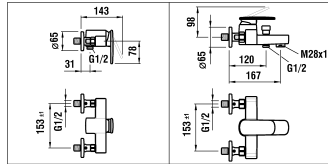

9.10650

2009 => 2015

9.10660