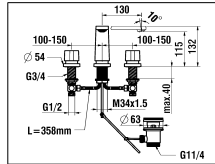

9.00501
9.00502

9.00503
9.00504

9.00510

9.00514

13 (9.00501-2-3-4-10)

Waschtisch- und Bidetmischer
Mitigeur de lavabo et bidet

	N°	Ersatzteile	Pièces détachées	Dimension
1	WI5701713100000	Hebel Chrom	Lever chrome	
2	WI9614506000001	Gewindestift	Vis sans tête	M5x6
3	WI563007945	Abdeckkappe Grau	Pastille gris	
4	WI560059100	Kappe	Calotte chrome	
5	WI5760200000000	Patrone	Cartouche	Ø25mm
6	WI5590911000000	Kugelgelenk + Aerator + Schlüssel	Rotule + aérateur + clé	
7	WI5590490000000	Set Slimair 5.7 l/m + Schlüssel	Set Slimair 5.7 l/m + clé	M24x1
8	WI564091100	Ablaufventilhebel	Lever de vidage	
9	WI463003903	Zugstange	Tringle de vidage	220 mm
10	WI800943500	Verbindungsstab	Tige de raccordement	L = 175 mm
11	WI342958871	O-Ring weiss	O-Ring blanc	Ø3.53x39.69
12	WI5770020000000	Befestigungsset	Set de fixation	M34x1.5
13	WI466050000	Panzerschlauch Set 2 Stk	Set 2 flexibles à visser	L500 MM 3/8-M8