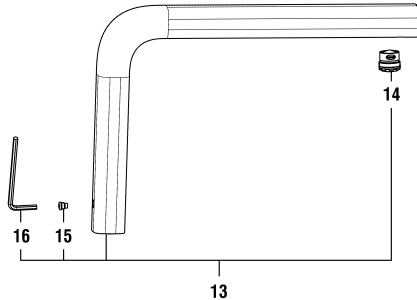

9.05330

06.2016 => 12.2019

Spültischmischer mit Schwenkauslauf
Mitigeur d'évier goulot orientable

	N°	Ersatzteile	Pièces détachées	Dimension
1	WI570138100660	Hebel Chrom	Lever chrome	
2	WI550039941	Gewindestift	Vis sans tête	M5x10
3	WI563007945	Abdeckkappe Grau	Pastille gris	
4	WI560025100	Kappe Chrom	Calotte chrome	
5	WI800025873	O-Ring	O-Ring	Ø1.78x29.87
6	WI557034913	Patronenmutter	Écrou de cartouche	M38x1.5
7	WI963527000002	Quattro Patrone	Cartouche Quattro	35 mm
8	WI553052945	Unterer Gleitring	Anneau de glissement inférieur	Ø14.6x19.2
9	WI455025941	Auslauf-Anschlag 160°	Butée de goulot 160°	
10	WI800109873	O-Ring	O-Ring	Ø2.62x7.59
11	WI553053945	Oberer Gleitring	Anneau de glissement supérieur	Ø8.1x2.3x2.8
12	WI800113873	O-Ring	O-Ring	Ø2.62x13.94
13	WI534123100000	Schwenkauslauf Chrom	Coude assemblé chrome	225 mm
14	WI559070000000	Luftmischdüse Caché 8.3 l/m	Aérateur Caché 8.3 l/m	M16.5x1-P CA
15	WI300009941	Schraube	Vis	M5
16	WI790203941	Inbusschlüssel	Clé inbus	3
17	WI800220873	O-Ring	O-Ring	Ø3.53x34.52
18	WI577002000000	Befestigungsset	Set de fixation	M34x1.5
19	WI891183945	Verstärkungsplatte	Renfort de fixation	
20	WI466038000	Panzerschlauch Set 2 Stk zu Armaturen ab 1.1.2016	Set 2 flexibles à visser pour batterie après 1.1.2016	L450 MM 3/8-M8