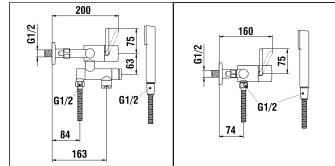

9.80206

9.81205