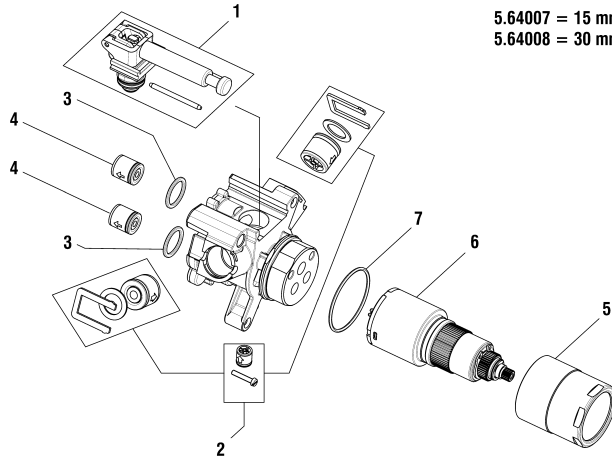

Verlängerungsset
Extension set
Set de rallonge
Set di estensione

Simibox thermostatische / thermostatisch
Avec inverseur / Avec antisiphonage
Mit Umsteller / Mit Rohr-Unterbrecher Einrichtung

7.30022.000.000 25mm
7.30022.000.060 50mm

5.64001 = 15 mm
5.64002 = 30 mm

5.64007 = 15 mm
5.64008 = 30 mm