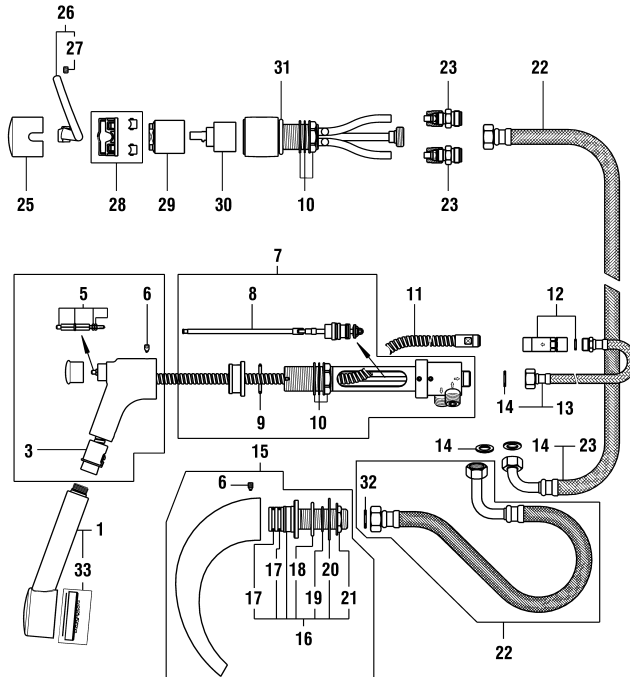

9.38825

9.38835

9.38100

Waschtisch- und Bidetmischer
Mitigeur de lavabo et bidet

	N°	Ersatzteile	Pièces détachées	Dimension
1	WI9156147100001	Kappe Chrom	Calotte chrome	
2	WI9156145100001	Hebel Chrom	Lever chrome	
3	WI305206941	Gewindestift	Vis sans tête	M6x6
4	WI9156146100001	Kappenring	Bague de calotte	
5	WI557003901	Patronenmutter	Écrou de cartouche	M45x1
6	WI188008000000	ECOTOTAL Patrone	Cartouche ECOTOTAL	40 mm
7	WI1074381000000	Mischdüse 15 l/m Chrom	Aérateur 15 l/m chrome	M24x1-A
8	WI342958871	O-Ring weiss	O-Ring blanc	Ø3.53x39.69
9	WI577001000000	Befestigungsbügel-Set	Set de fixation étrier	M8
10	WI1073831000000	Ablaufventilhebel Chrom	Lever de vidage chrome	
11	WI849077903	Zugstange	Tringle	
12	WI1074451000000	Gelenkmischdüse für Bidet 15l/m	Rotule avec aérateur pour bidet 15 l/m	M24x1