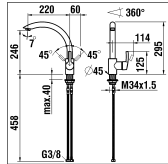

9.19535

Spültischmischer mit Schwenkauslauf
Mitigeur d'évier goulot orientable

	N°	Ersatzteile	Pièces détachées	Dimension
1	WI9157744100600	Hebel Chrom	Levier chrome	
2	WI742115902	Abdeckkappe	Pastille	
3	WI9614483000001	Gewindestift	Vis sans tête	M5x8
4	WI452111100	Kappe Chrom	Calotte chrome	
4A	WI9157750100001	Kappe	Calotte	
5	WI800020873	O-Ring	O-Ring	Ø1.78x21.95
6	WI452112901	Patronenmutter	Écrou de cartouche	M38x1
7	WI963527000002	Quattro Patrone	Cartouche Quattro	35 mm
8	WI9157738100001	Schwenkauslauf	Goulot complet	
9	WI1074381000000	Mischdüse 15 l/m Chrom	Aérateur 15 l/m chrome	M24x1-A
10	WI9001441000001	Zapfenschraube	Vis	M6x0.75
11	WI9610030000001	O-Ring	O-Ring	Ø2.7x13x19
12	WI800116873	O-Ring	O-Ring	Ø2.62x18.72
13	WI800220873	O-Ring	O-Ring	Ø3.53x34.52
13A	WI9610194000001	O-Ring	O-Ring	Ø1.5x34x3
14	WI5770020000000	Befestigungsset	Set de fixation	M34x1.5
14A	WI9155188000002	Befestigungsset	Set de fixation	M33x1.5
15	WI891183945	Verstärkungsplatte	Renfort de fixation	
16	WI466037000	Panzerschlauch Set 2 Stk zu Armaturen ab 1.1.2016	Set 2 flexibles à visser pour batterie après 1.1.2016	L410 MM 3/8-M8