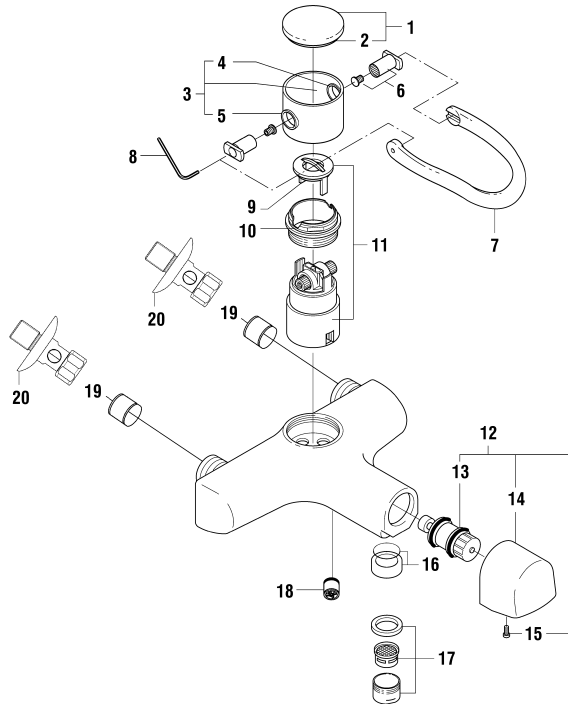

Bademischer

Mitigeur de bain

	N°	Ersatzteile	Pièces détachées	Dimension
1	WI9156019100001	Haubendeckel komplett Chrom	Calotte complète chrome	Ø52
2	WI9155043000001	Haltering	Bague de friction	Ø50.2
3	WI9156745100001	Haube komplett Chrom	Coiffe complète chrome	Ø52
4	WI9155026000001	Temperaturmarkierung blau	indicateur de temp. bleu	Ø14
5	WI9155026000002	Temperaturmarkierung rot	indicateur de temp. rouge	Ø14
6	WI9156754903002	Griffhülse (2x)	Douille de manette (2x)	Ø52
7	WI9156140100002	Metallgriff	Manette métal	
8	WI969214000001	Steckschlüssel	Clé inbus/6-pans	SW2
9	WI9155011000001	Temperatursegment	Élément de température	
10	WI9156135903002	Haltermutter DUE	Ecrou de fixation DUE	M48x1.5
11	WI963525000002	DUE Patrone	Cartouche DUE	46 mm
12	WI9637001000001	Umstellautomatik komplet	Inverseur automatique complet	
13	WI9156076000001	Umstellautomatik	Inverseur automatique	
14	WI9156070100001	Umsteller-Zugknopf	Bouton d'inverseur	
15	WI9614437000001	Linsen Blechschaube	Vis	2,9x6,5
16	WI5640091000000	Anschlussnippel	Douille sortie aérateur	
17	WI1074471000000	Mischdüse 38 l/m Chrom	Aérateur 38 l/m chrome	M28x1
18	WI853192945	Rückflussverhinderer	Clapet de retenue	Ø15
19	WI9156030000001	Einlaufdämpferr	Amortisseur	Ø21
20	WI105814100023	Verschraubung (1x)	Raccord d'arrêt (1x)	1/2-3/4