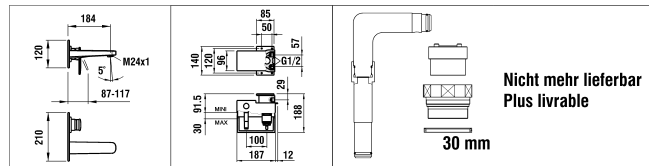

9.10670
2010 => 2015

5.74008
=> Kat./Cat. Similor

5.30019.000.000

UP-Wandmischer

Mitigeur mural encastré

	N°	Ersatzteile	Pièces détachées	Dimension
1	WI570082100000	Hebel Chrom	Lever chrome	
2	WI742115902	Abdeckkappe	Pastille	
3	WI305206941	Gewindestift	Vis sans tête	M6x6
4	WI560000100	Haube Chrom	Calotte chrome	
5	WI562016100	Dekorring Chrom	Manchon décor chrome	
6	WI561017100	Rosette Chrom	Rosace chrome	
7	WI544009000	Rosettendichtung	joint mousse	Ø63x48.5x4
8	WI561014100	Abdeckplatte Chrom	Plaque décor chrome	
9	WI9612093000001	Ditschshnur	Joint	Ø620x4
10	WI559039100000	Mischdüse	Aérateur	M24x1 6.4l/m
11	WI550005941	Innensechskantschraube	Vis sans tête 6-pans creuse	M6x6
12	WI9156747000001	Rosettendichtung	joint mousse	Ø30x20x4