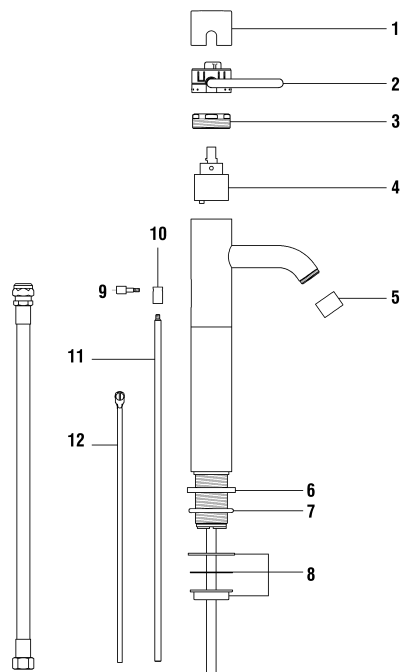

Standsäulenmischer

Mitigeur de lavabo réhaussé

	N°	Ersatzteile	Pièces détachées	Dimension
1	W19156760100002	Haube Chrom	Calotte chrome	Ø42
2	W19156235100001	Griff Chrom mit Führung	Levier chrome avec guidage	L = 74,5 mm
3	W19156756903001	Patronenmutter	Écrou de cartouche	M39x1.5
4	W1963527000002	Quattro Patrone	Cartouche Quattro	35 mm
5	W1960613100001	Mischdüse 9 l/m	Aérateur 9 l/m	M22x1-Z
6	W19150456100003	Rosette Chrom	Rosette chrome	Ø50/36.2
7	W19610122000001	O-Ring	O-Ring	Ø4.0x38
8	W19155188000002	Befestigungsset	Set de fixation	M33x1.5
9	W1569021100	Ablaufbetätigungshebel	Levier de vidage	
10	W19156295903001	Adapter	Adaptateur	
11	W19156276903001	Zugstange	Tige de vidage	L = 360mm
12	W19155223903001	Verbindungsstab	Tige de raccordement	L = 276 mm