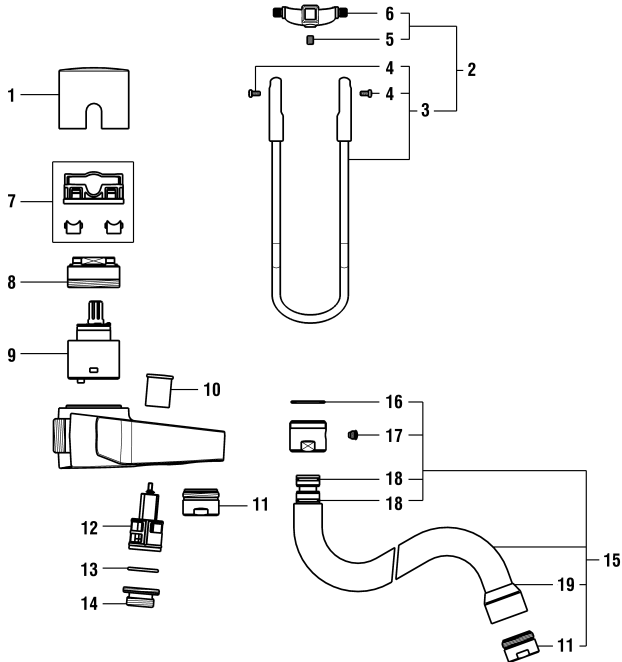

Bademischer
Mitigeur de bain

	N°	Ersatzteile	Pièces détachées	Dimension
1	WI567032100000	Kappe Chrom	Calotte chrome	
2	WI963685005000	Griff komplett Grau transluzent	Levier complet gris translucide	
3	WI570067005001	Bügel Grau transluzent	Bras de levier gris translucide	
4	WI891159941	Schraube	Vis	M4x8
5	WI305206941	Gewindestift	Vis sans tête	M6x6
6	WI564010100	Führung	Guide	
7	WI9156146100001	Kappenring	Bague de calotte	
8	WI557003901	Patronenmutter	Écrou de cartouche	M45x1
9	WI576001000000	Patrone mit fixen Limitierungen	Cartouche butée fixe	40 mm
10	WI569010100	Umsteller-Zugknopf Chrom	Bouton d'inverseur chrome	
11	WI960636100001	Laminarstrahl Düse	Régulateur à jet laminaire	M28x1-D
12	WI495010000000	Automatischer Umsteller Chrom	Inverseur automatique chrome	
13	WI800019873	O-Ring	O-Ring	Ø1.78x20.35
14	WI454000901	Umsteller-Sitz	Siège d'inverseur	
15	WI960570100024	Schwenkauslauf A340/20° Chrom	Bec orientable A340/20° chrome	
16	WI9001454000001	Dichtung	Joint plat	Ø26x19x1.5
17	WI9001441000001	Zapfenschraube	Vis	M6x0.75
18	WI800015873	O-Ring	O-Ring	Ø1.78x14
19	WI9001453100001	Übergangshülse	Adaptateur	M28/M22