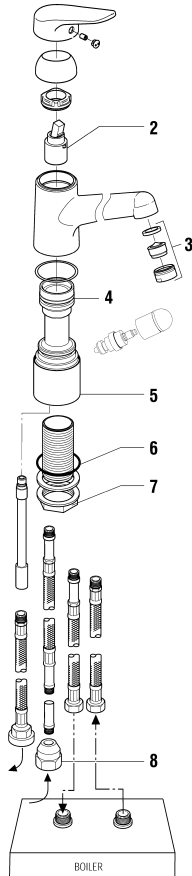

flash

arwa

Spültischmischer mit Geräteabsperventil

Mitigeur d'évier avec robinet d'arrêt pour appareils

	N°	Ersatzteile	Pièces détachées	Dimension
2	WI576010000000	Patrone	Cartouche	25 mm
3	WI107435100000	Mischdüse Chrom	Aérateur chrome	M24x1
4	WI9610185000001	O-Ring	O-Ring	Ø31.34x3.53
5	WI800220873	O-Ring	O-Ring	Ø3.53x34.52
6	WI9610159000001	O-Ring	O-Ring	Ø4.0x34
7	WI312450903	Kontermutter	Ecrou	M33x1.5
8	WI105845100701	Klemmquetschverschraubung Chrom	Raccord de serrage chrome	G3/8-10