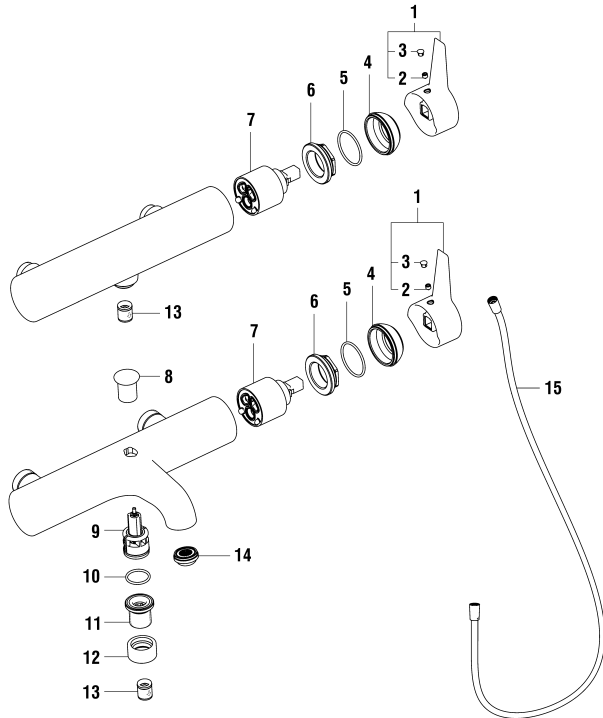

Bade- & Duschenmischer
Mitigeur de bain et de douche

	N°	Ersatzteile	Pièces détachées	Dimension
1	WI570145100660	Hebel Chrom	Levier chrome	
1	WI570145428660	Hebel PVD Titanswarz	Levier PVD titane noir	
2	WI9614506000001	Gewindestift	Vis sans tête	M5x6
3	WI563007945	Abdeckkappe Grau	Pastille gris	
3	WI563007108	Abdeckkappe Schwarz	Pastille noir	
4	WI560029100	Haube Chrom	Calotte chrome	
4	WI560029428	Haube PVD Titanswarz	Calotte PVD titane noir	
5	WI342515873	O-Ring	O-Ring	Ø1.78x33.05
6	WI452366901	Patronenmutter	Écrou de cartouche	M42x1
7	WI1880080000061	Ecototal Patrone umgekehrt	Cartouche Ecototal inversée	40 mm
8	WI569031100	Umsteller-Zugknopf Chrom	Bouton d'inverseur chrome	
8	WI569031428	Umsteller-Zugknopf PVD Titanswarz	Bouton d'inverseur PVD titane noir	
9	WI4950100000000	Automatischer Umsteller Chrom	Inverseur automatique chrome	
9	WI495010428000	Automatischer Umsteller PVD Titanswarz	Inverseur automatique PVD titane noir	
10	WI800019873	O-Ring	O-Ring	Ø1.78x20.35
11	WI454000901	Umsteller-Sitz	Siège d'inverseur	
12	WI562033100	Dekorhülse Chrom	Bague décor chrome	
12	WI562033428	Dekorhülse PVD Titanswarz	Bague décor PVD titane noir	
13	WI4564050000000	Rückflussverhinderer	Clapet de retenue	Ø14
14	WI5590450000000	Luftmischdüse CoinSlot 27-30 l/m	Aérateur CoinSlot 27-30 l/m	M24x1-C
15	H3629800811311	Kunststoffschlauch PVD Titanswarz	Flexible synthétique PVD titane noir	1/2-1/2 L160
	H3619850813311	Handbrause 3 Strahlarten PVD Titanswarz	Douchette 3 jets PVD titane noir	Ø80 mm