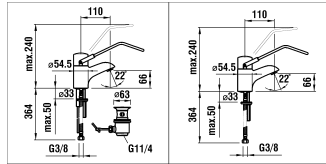

9.38825.094

9.38835.094