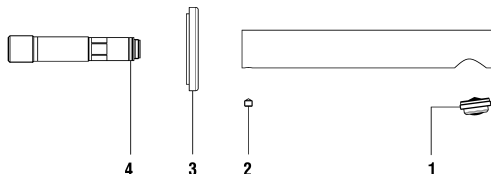

arwa-twinplus

arwa

Wanneneinlauf

Goulot mural de bain

	N°	Ersatzteile	Pièces détachées	Dimension
1	WI559045000000	Luftmischdüse CoinSlot 27-30 l/m	Aérateur CoinSlot 27-30 l/m	M24x1-C
2	WI550005941	Innensechskantschraube	Vis sans tête 6-pans creuse	M6x6
3	WI567024100000	Rosette komplett Chrom	Rosace complète chrome	Ø55
4	WI800112873	O-Ring	O-Ring	Ø2.62x12.37