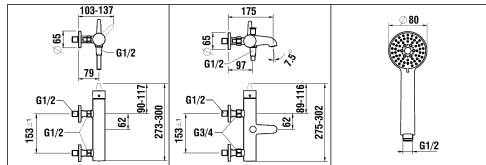

9.01750.100.000
9.01750.428.000

9.01760.100.000
9.01760.428.000

H3.6198.5.0XX.331.1