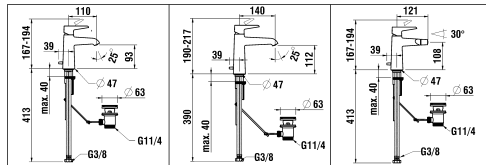

9.01701.100.000
9.01702.XXX.000

9.01703.100.000
9.01704.XXX.000

9.01710