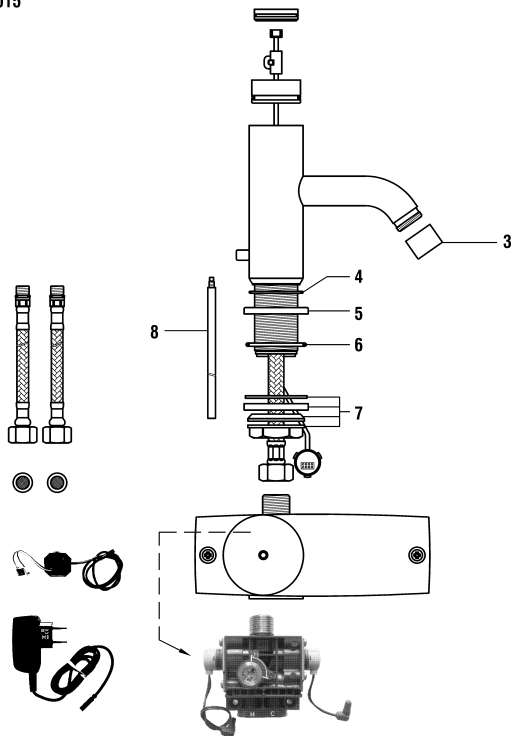

Waschtischmischer Lumitouch

Mitigeur de lavabo Lumitouch

	N°	Ersatzteile	Pièces détachées	Dimension
3	WI960613100001	Mischdüse 9 l/m	Aérateur 9 l/m	M22x1-Z
4	WI9610177000001	O-Ring	O-Ring	Ø1.5x39x42
5	WI9156255100001	Rosette Chrom	Rosace chrome	
6	WI9610178000001	O-ring	O-ring	Ø2.5x42
7	WI5770330000000	Befestigungsset	Set de fixation	M34x1.5
8	WI9155814903001	Ablaufventilgestänge	Tige de vidage