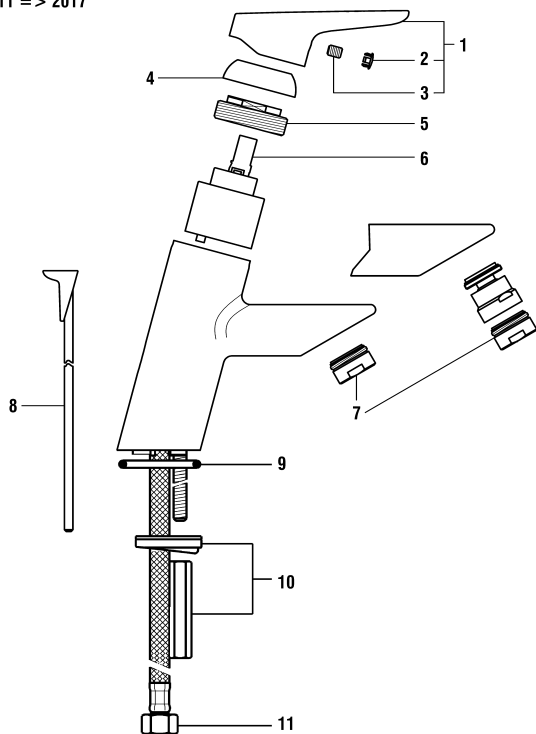

Waschtisch- und Bidetmischer

Mitigeur de lavabo et bidet

	N°	Ersatzteile	Pièces détachées	Dimension
1	WI570095100000	Hebel Chrom	Lever chrome	
2	WI563007945	Abdeckkappe Grau	Pastille gris	
3	WI9614483000001	Gewindestift	Vis sans tête	M5x8
4	WI9157682100001	Kappe Chrom	Calotte chrome	40 mm
5	WI9157683000001	Patronenmutter	Écrou de cartouche	W42-19
6	WI1880080000000	ECOTOTAL Patrone	Cartouche ECOTOTAL	40 mm
7	WI5590371000000	Luftmischdüse 8.3 l/m Chrom	Aérateur 8.3 l/m chrome	M24x1-X
8	WI5735061000000	Ablaufstange komplett	Tirette de vidage assemblée	
9	WI9610159000001	O-Ring	O-Ring	Ø4.0x34
10	WI5770010000000	Befestigungsbügel-Set	Set de fixation étrier	M8
11	WI466035000	Panzerschlauch Set 2 Stk zu Armaturen ab 1.1.2016	Set 2 flexibles à visser pour batterie après 1.1.2016	L480 MM 3/8-M10