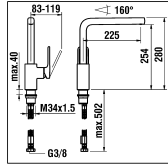

9.05330

06.2016 => 12.2019

Spültischmischer mit Schwenkauslauf
Mitigeur d'évier goulot orientable

	N°	Ersatzteile	Pièces détachées	Dimension
1	WI570138100660	Hebel Chrom	Lever chrome	
2	WI550039941	Gewindestift	Vis sans tête	M5x10
3	WI563007945	Abdeckkappe Grau	Pastille gris	
4	WI560025100	Kappe Chrom	Calotte chrome	
5	WI800025873	O-Ring	O-Ring	Ø1.78x29.87
6	WI557034913	Patronenmutter	Écrou de cartouche	M38x1.5
7	WI963527000002	Quattro Patrone	Cartouche Quattro	35 mm
8	WI553052945	Unterer Gleitring	Anneau de glissement inférieur	Ø14.6x19.2
9	WI455025941	Auslauf-Anschlag 160°	Butée de goulot 160°	
10	WI800109873	O-Ring	O-Ring	Ø2.62x7.59
11	WI553053945	Oberer Gleitring	Anneau de glissement supérieur	Ø8.1x2.3x2.8
12	WI800113873	O-Ring	O-Ring	Ø2.62x13.94
13	WI534123100000	Schwenkauslauf Chrom	Coude assemblé chrome	225 mm
14	WI559070000000	Luftmischdüse Caché 8.3 l/m	Aérateur Caché 8.3 l/m	M16.5x1-P CA
15	WI300009941	Schraube	Vis	M5
16	WI790203941	Inbusschlüssel	Clé inbus	3
17	WI800220873	O-Ring	O-Ring	Ø3.53x34.52
18	WI577002000000	Befestigungsset	Set de fixation	M34x1.5
19	WI891183945	Verstärkungsplatte	Renfort de fixation	
20	WI466038000	Panzerschlauch Set 2 Stk zu Armaturen ab 1.1.2016	Set 2 flexibles à visser pour batterie après 1.1.2016	L450 MM 3/8-M8