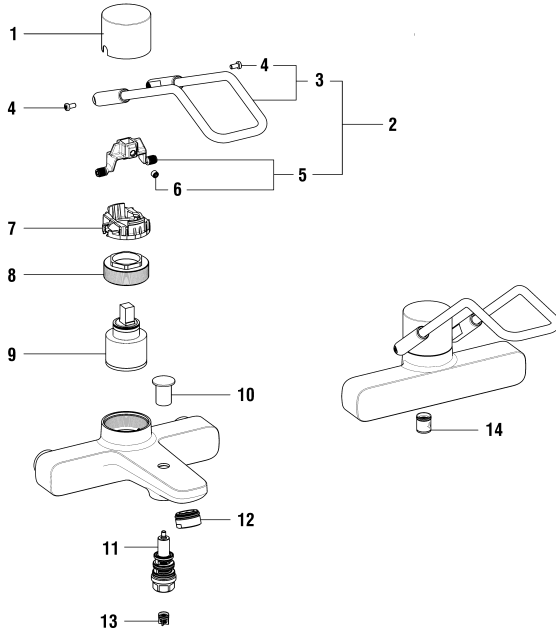

Bade- & Duschenmischer

Mitigeur de bain et de douche

	N°	Ersatzteile	Pièces détachées	Dimension
1	WI567066100600	Kappe Chrom	Calotte chrome	Ø48
2	WI570193005000	Griff komplett Grau transluzent	Levier complet gris translucide	
3	WI570182005000	Bügelgriff Grau transluzent	Bras de levier gris translucide	
4	WI891159941	Schraube	Vis	M4x8
5	WI570183100000	Führung Chrom	Guide chrome	
6	WI550005941	Innensechskantschraube	Vis sans tête 6-pans creuse	M6x6
7	WI650059945	Kappe Kunststoff Führung	Bague de guidage	
8	WI557066903	Patronenmutter	Écrou de cartouche	M44x1
9	WI576001000000	Patrone mit fixen Limitierungen	Cartouche butée fixe	40 mm
10	WI569036100	Umsteller-Zugknopf Chrom	Bouton d'inverseur chrome	
11	WI576540100000	Automatischer Umsteller Chrom	Inverseur automatique chrome	
12	WI5590665100000	Mischdüse Chrom	Aérateur chrome	M24x1-C
13	WI646018945	Rückflussverhinderer	Clapet de retenue	DN8
14	WI456405000000	Rückflussverhinderer	Clapet de retenue	Ø14