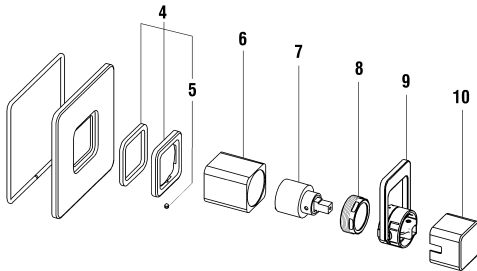

UP-Mischer Dekorset Dusche

Mitigeur encastré set de décor douche

	N°	Ersatzteile	Pièces détachées	Dimension
4	WI915666100002	Abdeckung Chrom	Rosace chrome	56 mm
5	WI9614509000001	Gewindestift	Vis sans tête	M4x5
6	WI9156339100001	Hülse	Douille	
7	WI963527000002	Quattro Patrone	Cartouche Quattro	35 mm
8	WI9156756903001	Patronenmutter	Écrou de cartouche	M39x1.5
9	WI9156237100001	Griff mit Führung	Levier avec guidage	L = 68 mm
10	WI9156620100002	Haube Chrom	Calotte chrome	Ø42