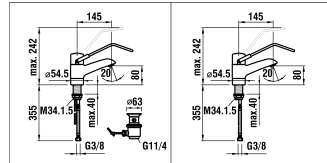

9.38702.094

9.38752.094