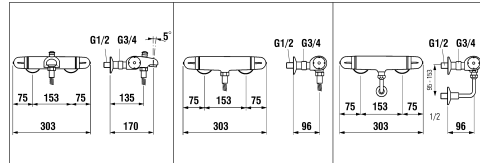

9.40120

9.41120

9.41150

13
Thermit
Temperatur-Griff
Poignée température

Möglicher Austausch mit :
 Échange possible avec :

12
Thermit
Mengen-Griff
Poignée de débit

Dusche
 Douche

11