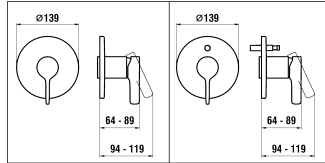

Kat./Cat. => Similar
Unterputz Einbaukörper
Corps encastrable
Concealed system
5.74007.000.000
5.74037.000.000
5.74038.000.000

9.32078

9.32079

9.32089