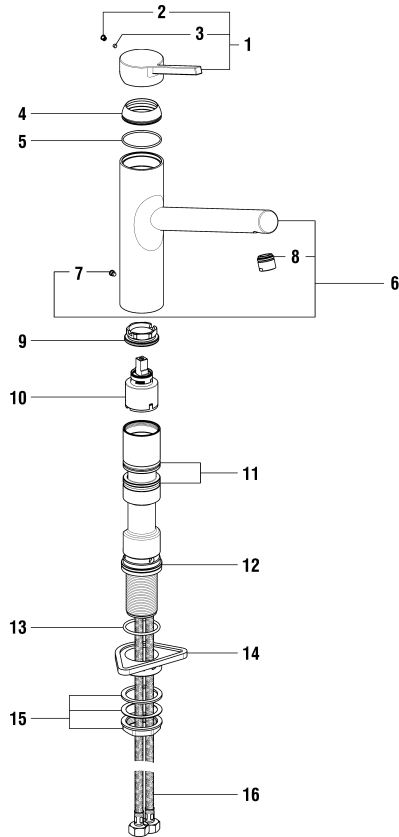

arwa-twinplus S

arwa

Spültischmischer mit Schwenkauslauf
Mitigeur d'évier goulot orientable

	N°	Ersatzteile	Pièces détachées	Dimension
1	WI570151100000	Hebel Chrom	Lever chrome	
2	WI563007945	Abdeckkappe Grau	Pastille gris	
3	WI9614509000001	Gewindestift	Vis sans tête	M4x5
4	WI560045100	Haube Chrom	Calotte chrome	Ø42
5	WI9610177000001	O-Ring	O-Ring	Ø1.5x39x42
6	WI534132100000	Auslauf Chrom	Goulot chrome	225 mm
7	WI300009941	Schraube	Vis	M5
8	WI559090100000	Luftmischdüse 8.3 l/m Chrom	Aérateur 8.3 l/m chrome	M18x1
9	WI557060901	Patronenmutter	Écrou de cartouche	M37x1
10	WI963527000002	Quattro Patrone	Cartouche Quattro	35 mm
11	WI577151000000	Lippendichtungsset 2 Stk + Fett	Set 2 manchettes + graisse	
12	WI553046945	Unterlagsscheibe	Bague de glissement	Ø38.1x2.8
13	WI800126873	O-Ring	O-Ring	Ø2.62x29.82
14	WI891183945	Verstärkungsplatte	Renfort de fixation	
15	WI577002000000	Befestigungsset	Set de fixation	M34x1.5
16	WI466039000	Panzerschlauch Set 2 Stk	Set 2 flexibles à visser	L600 MM 3/8-M8