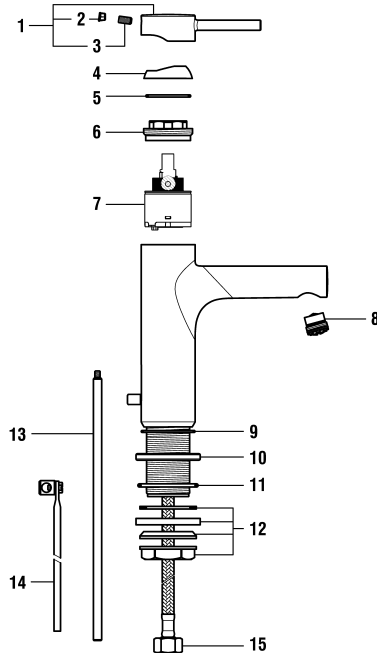

Waschtischmischer Eco+
Mitigeur de lavabo Eco+

	N°	Ersatzteile	Pièces détachées	Dimension
1	WI570111100680	Hebel Eco+ Chrom	Lever Eco+ chrome	
2	WI563007945	Abdeckkappe Grau	Pastille gris	
3	WI550039941	Gewindestift	Vis sans tête	M5x10
4	WI560025100	Kappe Chrom	Calotte chrome	
5	WI800025873	O-Ring	O-Ring	Ø1.78x29.87
6	WI557034913	Patronenmutter	Écrou de cartouche	M38x1.5
7	WI576013000000	Patrone Eco+	Cartouche Eco+	35 mm
8	WI559044000000	Luftmischdüse Caché CoinSlot 5.7 l/m	Aérateur Caché CoinSlot 5.7 l/m	M16.5x1-P CA
9	WI9610177000001	O-Ring	O-Ring	Ø1.5x39x42
10	WI9156255100001	Rosette Chrom	Rosace chrome	
11	WI9610178000001	O-ring	O-ring	Ø2.5x42
12	WI5770330000000	Befestigungsset	Set de fixation	M34x1.5
13	WI9155814903001	Ablaufventilgestänge	Tige de vidage	
14	WI800943500	Verbindungsstab	Tige de raccordement	L = 175 mm
15	WI466035000	Panzerschlauch Set 2 Stk zu Armaturen ab 1.1.2016	Set 2 flexibles à visser pour batterie après 1.1.2016	L480 MM 3/8-M10