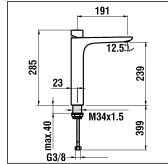

9.05349

Standsäulenmischer ZERO

Mitigeur de lavabo réhaussé ZERO

	N°	Ersatzteile	Pièces détachées	Dimension
1	WI570115100000	Hebel Chrom	Lever chrome	
4	WI838090941	Schraube	Vis	M4x12
5	WI891025941	Unterlagsscheibe RIP-LOCK	Rondelle de sécurité RIP-LOCK	M4
6	WI560028100	Kappe Chrom	Calotte chrome	
7	WI800028873	O-Ring	O-Ring	Ø1.78x34.65
8	WI9610168000001	O-Ring	O-Ring	Ø2.4x27.6
9	WI557038901	Patronenmutter	Écrou de cartouche	M38x1
10	WI963527000002	Quattro Patrone	Cartouche Quattro	35 mm
11	WI559033000000	Luftmischdüse CoinSlot 5.7 l/m	Aérateur CoinSlot 5.7 l/m	M24x1-PCA
12	WI9610159000001	O-Ring	O-Ring	Ø4.0x34
13	WI577002000000	Befestigungsset	Set de fixation	M34x1.5