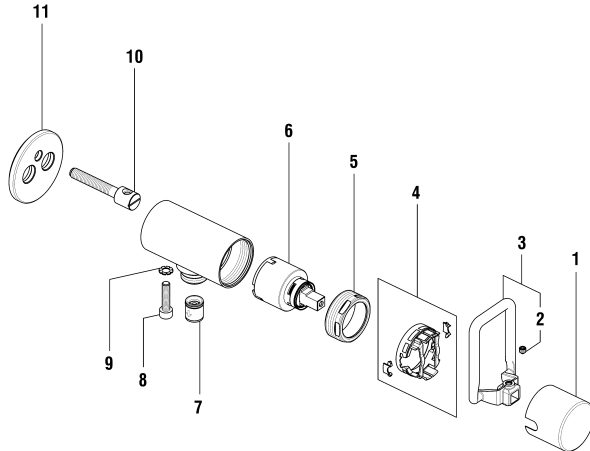

Kat./Cat. => Arwa
 Unterputz Einbaukörper
 Corps encastrable
 Concealed system
 5.74036.000.000

25mm

9.80355

5.30020.000.000

UP-Duschemischer 1-Point

Mitigeur de douche encastré 1-Point

	N°	Ersatzteile	Pièces détachées	Dimension
1	WI567060100600	Haube Chrom	Calotte chrome	
2	WI305128941	Gewindestift	Vis sans tête	M5x8
3	WI570156100000	Griff Chrom	Levier chrome	
4	WI529055100000	Kappenring Chrom	Bague de calotte chrome	
5	WI9156756903001	Patronenmutter	Écrou de cartouche	M39x1.5
6	WI963527000002	Quattro Patrone	Cartouche Quattro	35 mm
7	WI456405000000	Rückflussverhinderer	Clapet de retenue	Ø14
8	WI1004039000	Zylindrische Schraube	Vis tête cylindrique	M6x25
9	WI552005941	Sicher Scheibe	Rondelle	Ø11x6.4x0.7
10	WI551025901	Spannschraube	Tirant	M8
11	WI569045100000	Hintere Platte mit Dichtung	Plaque arrière avec joint mousse	Ø60