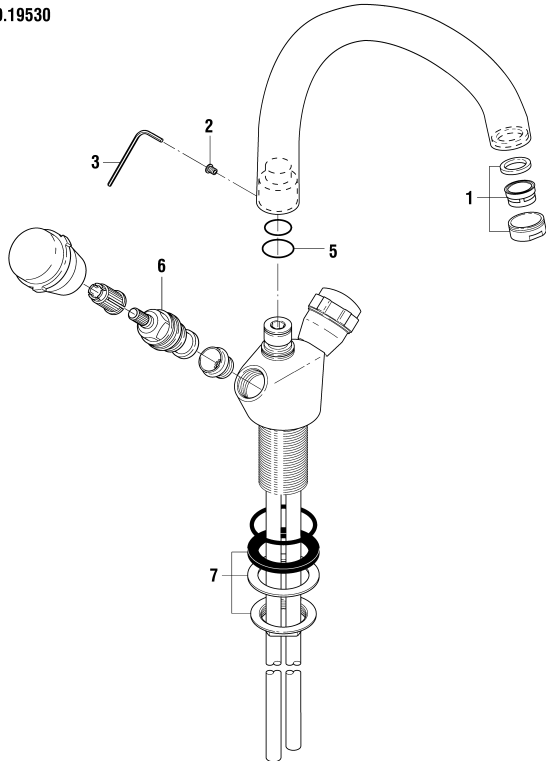

2-Griff Spültischmischer
Mélangeur d'évier

	N°	Ersatzteile	Pièces détachées	Dimension
1	WI107438100000	Mischdüse 15 l/m Chrom	Aérateur 15 l/m chrome	M24x1-A
2	WI9001441000001	Zapfenschraube	Vis	M6x0.75
3	WI790203941	Inbusschlüssel	Clé inbus	3
5	WI800013873	O-Ring	O-Ring	Ø1.78x10.82
6	WI961345000006	Oberteil Tellerventil URS	Chapeau URS, à joint plat	M20x1.25
7	WI9155188000002	Befestigungsset	Set de fixation	M33x1.5