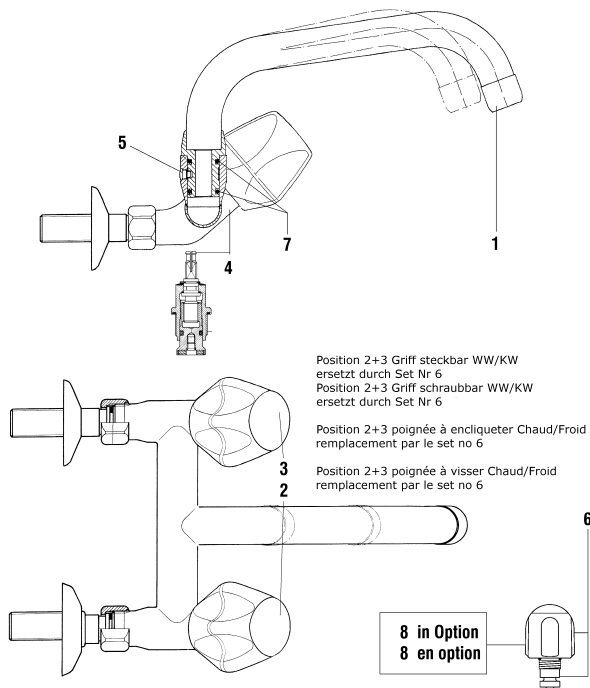

N°	Ersatzteile	Pièces détachées	Dimension
1	WI107437100000	Mischdüse	Aérateur	M22x1-A
4	WI961311000002	Oberteil Tellerventil URS zu Griff steckbar	Chapeau URS pour poignée à encliqueter	M20x1.25
4	WI961325000003	Oberteil Tellerventil URS zu Griff schraubbar	Chapeau URS pour poignée à visser	M20x1.25
5	WI9001441000001	Zapfenschraube	Vis	M6x0.75
6	WI507333100820	Set Oberteil+Griff Kalt	Set chapeau+poignée Froid	
6	WI507333100825	Set Oberteil+Griff Warm	Set chapeau+poignée Chaud	
7	WI800015873	O-Ring	O-Ring	Ø1.78x14
8	WI891037945	Diebstahlsicherung für Griff	Insert anti-vol pour poignée