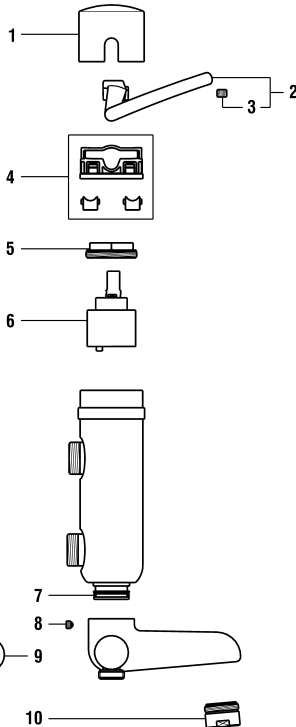

Bademischer vertikal

Mitigeur de bain vertical

	N°	Ersatzteile	Pièces détachées	Dimension
1	WI9156147100001	Kappe Chrom	Calotte chrome	
2	WI9156145100001	Hebel Chrom	Levier chrome	
3	WI305206941	Gewindestift	Vis sans tête	M6x6
4	WI9156146100001	Kappenring	Bague de calotte	
5	WI825020901	Patronenmutter	Écrou de cartouche	M42x1
6	WI188008000000	ECOTOTAL Patrone	Cartouche ECOTOTAL	40 mm
7	WI8865020873	O-Ring	O-Ring	Ø2.0X25
8	WI305140941	Schraube	Vis	M6x6
9	WI108546100000	Automatischer Umsteller Chrom	Inverseur automatique chrome	
10	WI107474100000	Mischdüse 30 l/m Chrom	Aérateur 30 l/m chrome	M28x1-C
11	WI838093941	Schraube	Vis	M5
12	WI800113873	O-Ring	O-Ring	Ø2.62x13.94