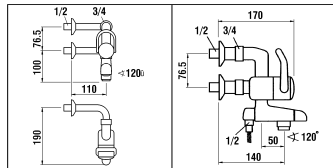

9.30350.011

9.30360.011