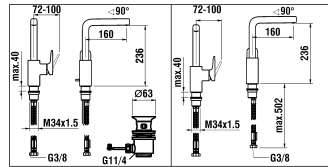

Waschtisch- und Bidetmischer
Mitigeur de lavabo et bidet

	N°	Ersatzteile	Pièces détachées	Dimension
1	WI570113100600	Hebel Chrom	Levier chrome	
2	WI563007945	Abdeckkappe Grau	Pastille gris	
3	WI9614483000001	Gewindestift	Vis sans tête	M5x8
4	WI560028100	Kappe Chrom	Calotte chrome	
5	WI800028873	O-Ring	O-Ring	Ø1.78x34.65
6	WI9610168000001	O-Ring	O-Ring	Ø2.4x27.6
7	WI557038901	Patronenmutter	Écrou de cartouche	M38x1
8	WI963527000002	Quattro Patrone	Cartouche Quattro	35 mm
9	WI5590330000000	Luftmischdüse CoinSlot 5.7 l/m	Aérateur CoinSlot 5.7 l/m	M24x1-PCA
10	WI5590291000600	Gelenkmischdüse Chrom für Bidet mit Schlüssel-Set 5.7 L/m	Set Rotule+aérateur chrome +clé pour bidet 5.7 l/m	M18x1-M16.5x1
11	WI5590350000600	Perlator Caché + Schlüssel 5.7 l/m	Set aérateur Caché avec clé 5.7 l/m	M16.5x1-PCA
12	WI5770840000001	Zentrierung-Set	Set de centrage	
13	WI5770010000000	Befestigungsbügel-Set	Set de fixation étrier	M8
14	WI564054100	Ablaufventilhebel Chrom	Levier de vidage chrome	
15	WI463003903	Zugstange	Tringle de vidage	220 mm
16	WI800943500	Verbindungsstab	Tige de raccordement	L = 175 mm
17	WI466035000	Panzerschlauch Set 2 Stk zu Armaturen ab 1.1.2016	Set 2 flexibles à visser pour batterie après 1.1.2016	L480 MM 3/8-M10