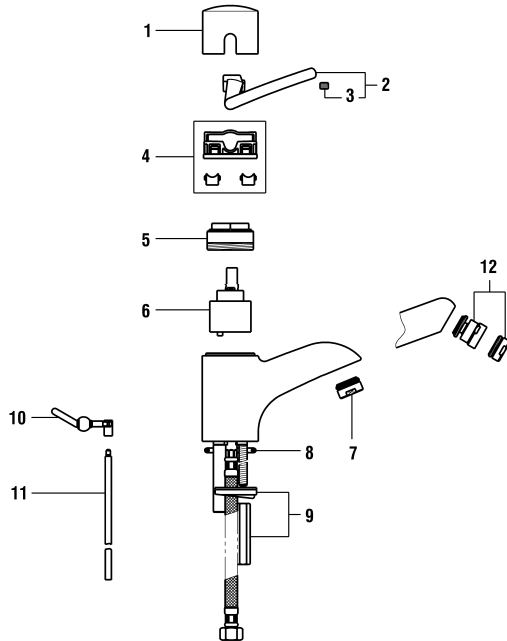

Waschtisch- und Bidetmischer
Mitigeur de lavabo et bidet

	N°	Ersatzteile	Pièces détachées	Dimension
1	WI9156147100001	Kappe Chrom	Calotte chrome	
2	WI9156145100001	Hebel Chrom	Lever chrome	
3	WI305206941	Gewindestift	Vis sans tête	M6x6
4	WI9156146100001	Kappenring	Bague de calotte	
5	WI557003901	Patronenmutter	Écrou de cartouche	M45x1
6	WI188008000000	ECOTOTAL Patrone	Cartouche ECOTOTAL	40 mm
7	WI1074381000000	Mischdüse 15 l/m Chrom	Aérateur 15 l/m chrome	M24x1-A
8	WI342958871	O-Ring weiss	O-Ring blanc	Ø3.53x39.69
9	WI577001000000	Befestigungsbügel-Set	Set de fixation étrier	M8
10	WI1073831000000	Ablaufventilhebel Chrom	Lever de vidage chrome	
11	WI849077903	Zugstange	Tringle	
12	WI1074451000000	Gelenkmischdüse für Bidet 15l/m	Rotule avec aérateur pour bidet 15 l/m	M24x1