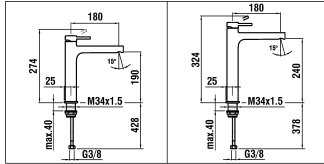

9.05414

9.05419