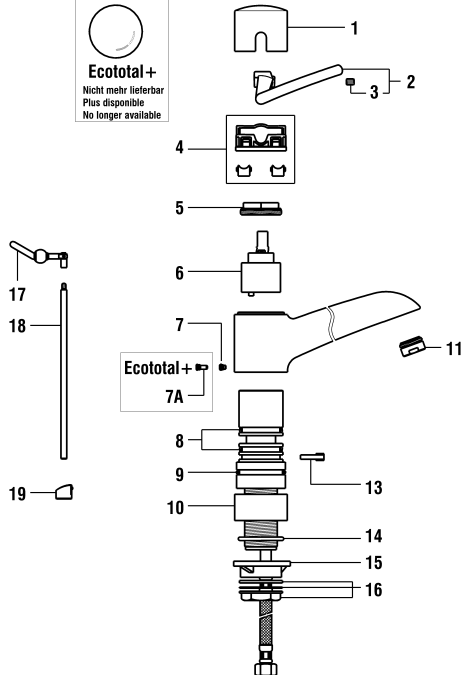

Waschtischmischer
Mitigeur de lavabo

	N°	Ersatzteile	Pièces détachées	Dimension
1	WI9156147100001	Kappe Chrom	Calotte chrome	
2	WI9156145100001	Hebel Chrom	Levier chrome	
3	WI305206941	Gewindestift	Vis sans tête	M6x6
4	WI9156146100001	Kappenring	Bague de calotte	
5	WI825020901	Patronenmutter	Écrou de cartouche	M42x1
6	WI188008000000	ECOTOTAL Patrone	Cartouche ECOTOTAL	40 mm
7	WI300009941	Schraube	Vis	M5
7A	WI551003941	Schraube	Vis	M5
8	WI969267000001	Lippendichtungsset	Set Manchettes	
9	WI800224873	O-Ring für Modell ohne Ablaufventil	O-Ring pour modèle s/s vidage	Ø3.53x44.04
10	WI452083100	Ring für Modell ohne Ablaufventil Chrom	Bague de base sans vidage chrome	
10	WI452082100	Ring für modell mit Ablaufventil Chrom	Bague de base avec vidage chrome	
11	WI107438100000	Mischdüse 15 l/m Chrom	Aérateur 15 l/m chrome	M24x1-A
13	WI555000945	Auslauf-Anschlag 90°	Butée de goulot 90°	
14	WI854101871	O-Ring weiss	O-Ring blanc	Ø4.5x41
15	WI891183945	Verstärkungsplatte	Renfort de fixation	
16	WI577002000000	Befestigungsset	Set de fixation	M34x1.5
17	WI107383100000	Ablaufventilhebel Chrom	Levier de vidage chrome	
18	WI849077903	Zugstange	Tringle	
19	WI650009945	Führungsrippe	Guide-verrou