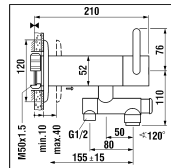

9.88830

9.88880

Standsäulenmischer

Mitigeur de lavabo réhaussé

	N°	Ersatzteile	Pièces détachées	Dimension
1	W19156760100002	Haube Chrom	Calotte chrome	Ø42
2	W19156235100001	Griff Chrom mit Führung	Levier chrome avec guidage	L = 74,5 mm
3	W19156756903001	Patronenmutter	Écrou de cartouche	M39x1.5
4	W1963527000002	Quattro Patrone	Cartouche Quattro	35 mm
5	W1960613100001	Mischdüse 9 l/m	Aérateur 9 l/m	M22x1-Z
6	W19150456100003	Rosette Chrom	Rosette chrome	Ø50/36.2
7	W19610122000001	O-Ring	O-Ring	Ø4.0x38
8	W19155188000002	Befestigungsset	Set de fixation	M33x1.5
9	W1569021100	Ablaufbetätigungshebel	Levier de vidage	
10	W19156295903001	Adapter	Adaptateur	
11	W19156276903001	Zugstange	Tige de vidage	L = 360mm
12	W19155223903001	Verbindungsstab	Tige de raccordement	L = 276 mm