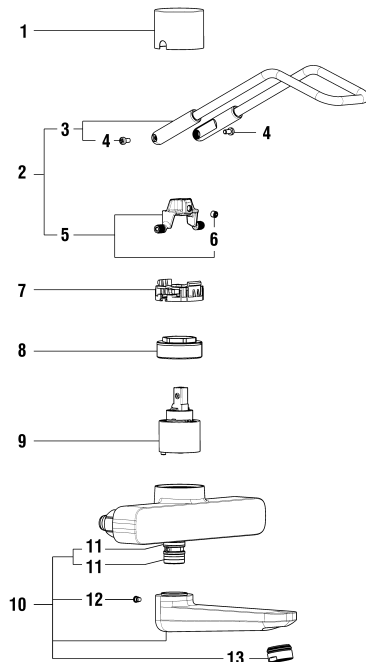

Wandmischer
Mitigeur mural

	N°	Ersatzteile	Pièces détachées	Dimension
1	WI567066100600	Kappe Chrom	Calotte chrome	Ø48
2	WI570193005000	Griff komplett Grau transluzent	Lévier complet gris translucide	
3	WI570182005000	Bügelgriff Grau transluzent	Bras de levier gris translucide	
4	WI891159941	Schraube	Vis	M4x8
5	WI570183100000	Führung Chrom	Guide chrome	
6	WI550005941	Innensechskantschraube	Vis sans tête 6-pans creuse	M6x6
7	WI650059945	Kappe Kunststoff Führung	Bague de guidage	
8	WI557066903	Patronenmutter	Écrou de cartouche	M44x1
9	WI576001000000	Patrone mit fixen Limitierungen	Cartouche butée fixe	40 mm
10	WI534138100094	Auslauf komplett	Goulot complet	175 mm
10	WI534139100094	Auslauf komplett	Goulot complet	225 mm
11	WI800114873	O-Ring	O-Ring	Ø2.62x15.54
12	WI300009941	Schraube	Vis	M5
13	WI559040100000	Laminarstrahldüse 6l/m	Régulateur à jet laminaire 6l/m	M24x1-PCA