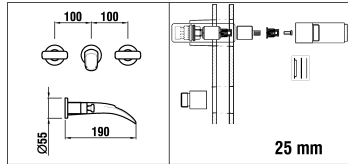

Unterputz Einbaukörper
Corps encastrable
Concealed system
1.02080.000.000

9.32075

5.30016.000.000