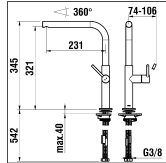

9.03040.100.000