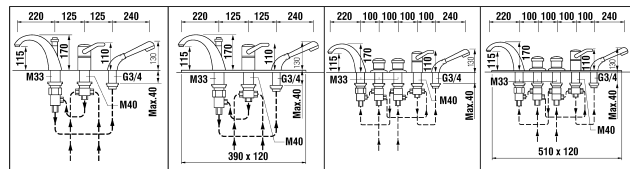

9.20510.011

9.20560.011

9.20610.011

9.20660.011