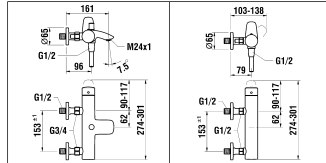

9.05214

arwa-curveplus

arwa

Standsäulenmischer

Mitigeur de lavabo réhaussé

	N°	Ersatzteile	Pièces détachées	Dimension
1	WI570103100600	Hebel Chrom	Lever chrome	
2	WI563007945	Abdeckkappe Grau	Pastille gris	
3	WI9614483000001	Gewindestift	Vis sans tête	M5x8
4	WI560028100	Kappe Chrom	Calotte chrome	
5	WI800028873	O-Ring	O-Ring	Ø1.78x34.65
6	WI9610168000001	O-Ring	O-Ring	Ø2.4x27.6
7	WI557038901	Patronenmutter	Écrou de cartouche	M38x1
8	WI963527000002	Quattro Patrone	Cartouche Quattro	35 mm
9	WI5590330000000	Luftmischdüse CoinSlot 5.7 l/m	Aérateur CoinSlot 5.7 l/m	M24x1-PCA
10	WI9610159000001	O-Ring	O-Ring	Ø4.0x34
11	WI5770020000000	Befestigungsset	Set de fixation	M34x1.5