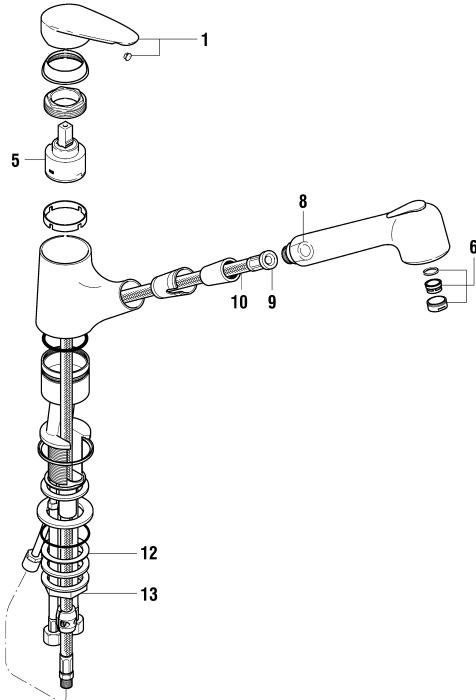

Spültischmischer Schwenkauslauf, Auszugbrause

Mitigeur d'évier goulot orientable, douchette extractible

	N°	Ersatzteile	Pièces détachées	Dimension
1	WI9159015100001	Hebel Chrom	Levier chrome	
5	WI188009000000	Patrone	Cartouche	40 mm
6	WI559021100000	Luftmischdüse Chrom	Aérateur chrome	M24x1-B
8	WI456405000000	Rückflussverhinderer	Clapet de retenue	Ø14
9	WI9612085000001	Dichtung	Joint	Ø8x14x2
10	WI496715000000	Brauseschlauch 150 cm	Flexible 150 cm	1/2-M15x1
12	WI858001870	Fiberdichtung	Joint fibre	Ø44x34.5x2
13	WI825014901	Befestigungsmutter	Ecrou de fixation	M34x1.5