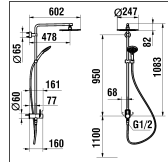

Kat./Cat. => Arwa
 Unterputz Einbaukörper
 Corps encastrable
 Concealed system
 5.74036.000.000

25mm

9.80355

5.30020.000.000

UP-Duschemischer 1-Point

Mitigeur de douche encastré 1-Point

	N°	Ersatzteile	Pièces détachées	Dimension
1	WI567060100600	Haube Chrom	Calotte chrome	
2	WI305128941	Gewindestift	Vis sans tête	M5x8
3	WI570156100000	Griff Chrom	Levier chrome	
4	WI529055100000	Kappenring Chrom	Bague de calotte chrome	
5	WI9156756903001	Patronenmutter	Écrou de cartouche	M39x1.5
6	WI963527000002	Quattro Patrone	Cartouche Quattro	35 mm
7	WI456405000000	Rückflussverhinderer	Clapet de retenue	Ø14
8	WI1004039000	Zylindrische Schraube	Vis tête cylindrique	M6x25
9	WI552005941	Sicher Scheibe	Rondelle	Ø11x6.4x0.7
10	WI551025901	Spannschraube	Tirant	M8
11	WI569045100000	Hintere Platte mit Dichtung	Plaque arrière avec joint mousse	Ø60