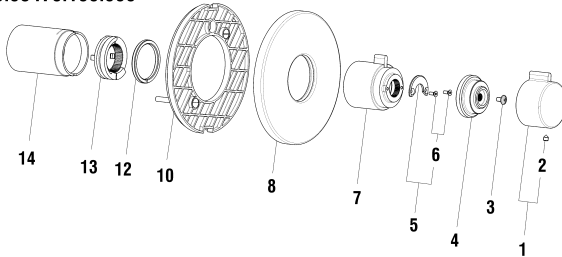

Kat./Cat. => Similor
Unterputz Einbaukörper
Concealed system
5.74007.000.000
5.74037.000.000
5.74038.000.000

9.05476.100.000

9.05477.100.000

9.05487.100.000

9.05476.100.000

9.05477.100.000

9.05487.100.000

Simibox UP-Dekor twinplus / curve plus thermostatisch
Simibox décor twinplus / curveplus thermostatique

	N°	Ersatzteile	Pièces détachées	Dimension
1	WI571023100600	Durchfluss Griff Chrom	Poignée de débit chrome	
2	WI9614506000001	Gewindestift	Vis sans tête	M5x6
3	WI838033941	Schraube	Vis	M4x8
4	WI452506901	Befestigungselement für Durchfluss Griff	Pièce de fixation pour poignée de débit	
5	WI577125000000	Befestigungset für Temperatur Griff	Kit de fixation pour poignée de température	
6	WI550047941	Senkschraube	Vis à tête fraisée	M3x8
7	WI571021100000	Temperatur Griff Chrom	Poignée de température chrome	
8	WI569021100000	Rosette komplett für Modell ohne Umsteller Chrom	Rosace assemblée pour modèle sans inverseur chrome	Ø139-Ø48
9	WI569020100000	Rosette komplett für Modell mit Umsteller Chrom	Rosace assemblée pour modèle à inverseur chrome	Ø139-Ø48
10	WI569015945000	Abdichtungsplatte	Plaque étanchéité assemblée	
11	WI569032941000	Abdichtungsplatte komplett für Rohrunterbrecher	Plaque étanchéité assemblée pour anti-siphonage	
12	WI650043945	Führungs Ring	Bague de guidage	
13	WI452432945	Temperatur Anschlag	Butée de température	
14	WI564003100000	Dekorring	Tube décor