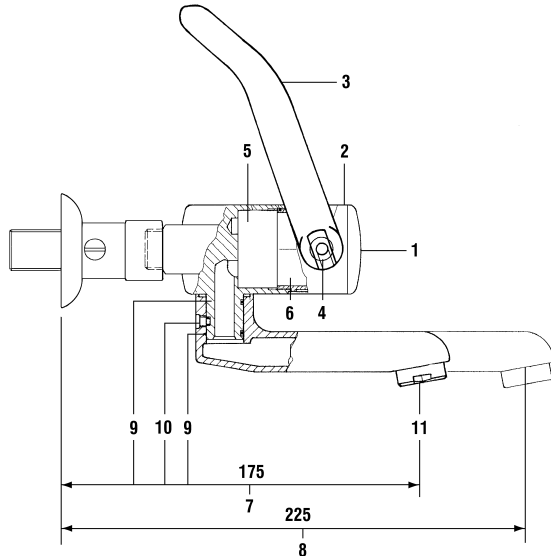

Wandmischer
Mitigeur mural

	N°	Ersatzteile	Pièces détachées	Dimension
1	WI9155030100001	Haubendeckel komplett Chrom	Calotte complète chrome	Ø42
2	WI9155740100001	Haube komplett Chrom	Coiffe complète chrome	Ø42
3	WI9156140100002	Metallgriff	Manette métal	
4	WI9155274100002	Griffhülse (2x)	Douille de manette (2x)	Ø42
4	WI969214000001	Steckschlüssel	Clé inbus/6-pans	SW2
5	WI963500000002	UNO Patrone	Cartouche UNO	37 mm-G
6	WI9155135903002	Haltermutter UNO	Ecrou de fixation UNO	M39x1.5
7	WI9155146100001	Schwenkauslauf	Goulot	175 mm
8	WI9155147100001	Schwenkauslauf	Goulot	225 mm
9	WI800015873	O-Ring	O-Ring	Ø1.78x14
10	WI9001441000001	Zapfenschraube	Vis	M6x0.75
11	WI107440100000	Mischdüse Chrom	Aérateur chrome	M24x1-Z