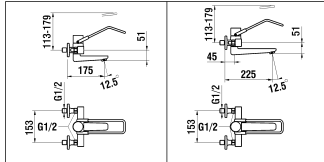

9.41001.100.094

9.41003.100.094

9.41004.100.094

Waschtischmischer

Mitigeur de lavabo

	N°	Ersatzteile	Pièces détachées	Dimension
1	WI567066100600	Kappe Chrom	Calotte chrome	Ø48
2	WI570193005000	Griff komplett Grau transluzent	Lever complet gris translucide	
3	WI570182005000	Bügelgriff Grau transluzent	Bras de levier gris translucide	
4	WI891159941	Schraube	Vis	M4x8
5	WI570183100000	Führung Chrom	Guide chrome	
6	WI55005941	Innensechskantschraube	Vis sans tête 6-pans creuse	M6x6
7	WI650059945	Kappe Kunststoff Führung	Bague de guidage	
8	WI557066903	Patronenmutter	Écrou de cartouche	M44x1
9	WI576001000000	Patrone mit fixen Limitierungen	Cartouche butée fixe	40 mm
10	WI5590401000000	Laminarstrahldüse 6l/m	Régulateur à jet laminaire 6l/m	M24x1-PCA
11	WI547015877	Formdichtung	Joint de forme	Ø42.8x33x8.5
12	WI577002000000	Befestigungsset	Set de fixation	M34x1.5
13	WI564054100	Ablaufventilhebel Chrom	Lever de vidage chrome	
14	WI463003903	Zugstange	Tringle de vidage	220 mm
15	WI800943500	Verbindungsstab	Tige de raccordement	L = 175 mm
16	WI466035000	Panzerschlauch Set 2 Stk zu Armaturen ab 1.1.2016	Set 2 flexibles à visser pour batterie après 1.1.2016	L480 MM 3/8-M10