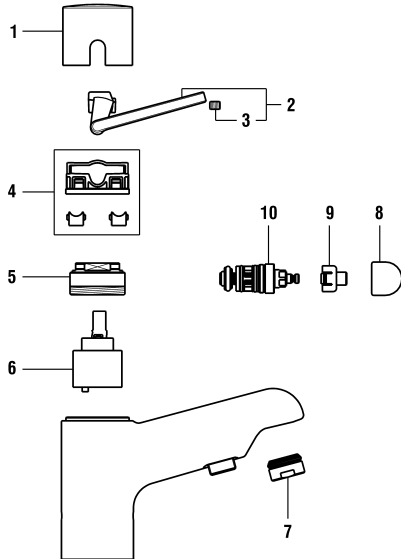

9.40080

1.03476

Bade-Einbaumischer

Mitigeur de bain monotrou

	N°	Ersatzteile	Pièces détachées	Dimension
1	WI567032100000	Kappe Chrom	Calotte chrome	
2	WI570088100000	Hebel Chrom	Lever chrome	
3	WI305206941	Gewindestift	Vis sans tête	M6x6
4	WI9156146100001	Kappenring	Bague de calotte	
5	WI557003901	Patronenmutter	Écrou de cartouche	M45x1
6	WI188008000000	ECOTOTAL Patrone	Cartouche ECOTOTAL	40 mm
7	WI107447100000	Mischdüse 38 l/m Chrom	Aérateur 38 l/m chrome	M28x1
8	WI569005100	Umsteller-Zugknopf Chrom	Bouton d'inverseur chrome	
9	WI500596945	Schnappsicherung	Insert d'encliquetage	
10	WI576502100000	Umsteller komplett Chrom	Inverseur complet chrome	