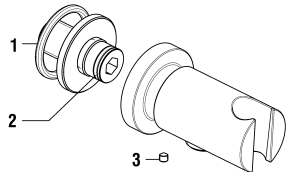

3 — 8

Fester Handbrause Halter
Support de douchette fixe

	N°	Ersatzteile	Pièces détachées	Dimension
1	WI9610122000001	O-Ring	O-Ring	Ø4.0x38
2	WI800115873	O-Ring	O-Ring	Ø2.62x17.12
3	WI550082941	Gewindestift	Vis sans tête	M5x5
4	WI456405000000	Rückflussverhinderer	Clapet de retenue	Ø14