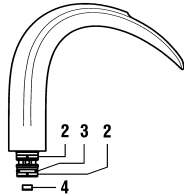

Waschtischmischer open

Mitigeur de lavabo open

	N°	Ersatzteile	Pièces détachées	Dimension
2	WI553025945	Gleitring	Bague de glissement	
3	WI800114873	O-Ring	O-Ring	Ø2.62x15.54
4	WI646007945	Mengenregler (4 l/mn-Rosa)	Limiteur de débit (4 l/mn-Rose)	Ø9.2
5	WI570097100660	Hebel Chrom	Levier chrome	
6	WI305128941	Gewindestift	Vis sans tête	M5x8
7	WI600025873	O-Ring	O-Ring	Ø1.78x29.87
8	WI567043100000	Kappe mit Oring	Calotte avec oring	
9	WI557034913	Patronenmutter	Écrou de cartouche	M38x1.5
10	WI963527000002	Quattro Patrone	Cartouche Quattro	35 mm
11	WI800122873	O-Ring	O-Ring	Ø2.62x28.25
12	WI561029100	Basis-Rosette	Rosace d'embase	
13	WI9610122000001	O-Ring	O-Ring	Ø4.0x38
14	WI300009941	Schraube	Vis	M5
15	WI564030100	Ablaufventilhebel	Levier de vidage	
16	WI463003903	Zugstange	Tringle de vidage	220 mm
17	WI800943500	Verbindungsstab	Tige de raccordement	L = 175 mm
18	WI577002000000	Befestigungsset	Set de fixation	M34x1.5
19	WI526019100000	Verschraubung mit Filter und Regler 5 l/mn	Raccord filtre+limiteur de débit 5 l/mn	G3/8xG3/8