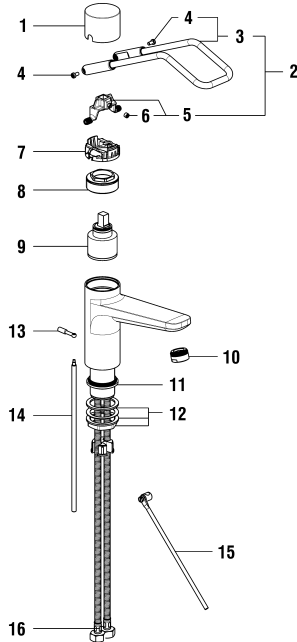

Waschtischmischer

Mitigeur de lavabo

	N°	Ersatzteile	Pièces détachées	Dimension
1	WI567066100600	Kappe Chrom	Calotte chrome	Ø48
2	WI570193005000	Griff komplett Grau transluzent	Lever complet gris translucide	
3	WI570182005000	Bügelgriff Grau transluzent	Bras de levier gris translucide	
4	WI891159941	Schraube	Vis	M4x8
5	WI570183100000	Führung Chrom	Guide chrome	
6	WI55005941	Innensechskantschraube	Vis sans tête 6-pans creuse	M6x6
7	WI650059945	Kappe Kunststoff Führung	Bague de guidage	
8	WI557066903	Patronenmutter	Écrou de cartouche	M44x1
9	WI576001000000	Patrone mit fixen Limitierungen	Cartouche butée fixe	40 mm
10	WI5590401000000	Laminarstrahldüse 6l/m	Régulateur à jet laminaire 6l/m	M24x1-PCA
11	WI547015877	Formdichtung	Joint de forme	Ø42.8x33x8.5
12	WI577002000000	Befestigungsset	Set de fixation	M34x1.5
13	WI564054100	Ablaufventilhebel Chrom	Lever de vidage chrome	
14	WI463003903	Zugstange	Tringle de vidage	220 mm
15	WI800943500	Verbindungsstab	Tige de raccordement	L = 175 mm
16	WI466035000	Panzerschlauch Set 2 Stk zu Armaturen ab 1.1.2016	Set 2 flexibles à visser pour batterie après 1.1.2016	L480 MM 3/8-M10