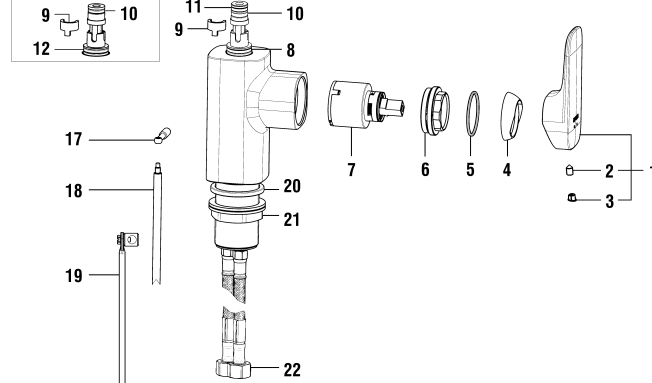

Waschtischmischer
Mitigeur de lavabo

	N°	Ersatzteile	Pièces détachées	Dimension
1	WI570137100060	Hebel Chrom	Lever chrome	
2	WI550039941	Gewindestift	Vis sans tête	M5x10
3	WI563007945	Abdeckkappe Grau	Pastille gris	
4	WI560025100	Kappe Chrom	Calotte chrome	
5	WI800025873	O-Ring	O-Ring	Ø1.78x29.87
6	WI557034913	Patronenmutter	Écrou de cartouche	M38x1.5
7	WI963527000002	Quattro Patrone	Cartouche Quattro	35 mm
8	WI553052945	Unterer Gleitring	Anneau de glissement inférieur	Ø14.6x19.2
9	WI455024941	Auslauf-Anschlag 90°	Butée de goulot 90°	
10	WI800109873	O-Ring	O-Ring	Ø2.62x7.59
11	WI553053945	Oberer Gleitring	Anneau de glissement supérieur	Ø8.1x2.3x2.8
12	WI800113873	O-Ring	O-Ring	Ø2.62x13.94
13	WI534122100000	Auslauf Chrom	Goulot chrome	
14	WI559044000000	Luftmischdüse Caché CoinSlot 5.7 l/m	Aérateur Caché CoinSlot 5.7 l/m	M16.5x1-P CA
15	WI300009941	Schraube	Vis	M5
16	WI790203941	Inbusschlüssel	Clé inbus	3
17	WI564054100	Ablaufventilhebel Chrom	Lever de vidage chrome	
18	WI463003903	Zugstange	Tringle de vidage	220 mm
19	WI800943500	Verbindungsstab	Tige de raccordement	L = 175 mm
20	WI800220873	O-Ring	O-Ring	Ø3.53x34.52
21	WI577002000000	Befestigungsset	Set de fixation	M34x1.5
22	WI466038000	Panzerschlauch Set 2 Stk zu Armaturen ab 1.1.2016	Set 2 flexibles à visser pour batterie après 1.1.2016	L450 MM 3/8-M8