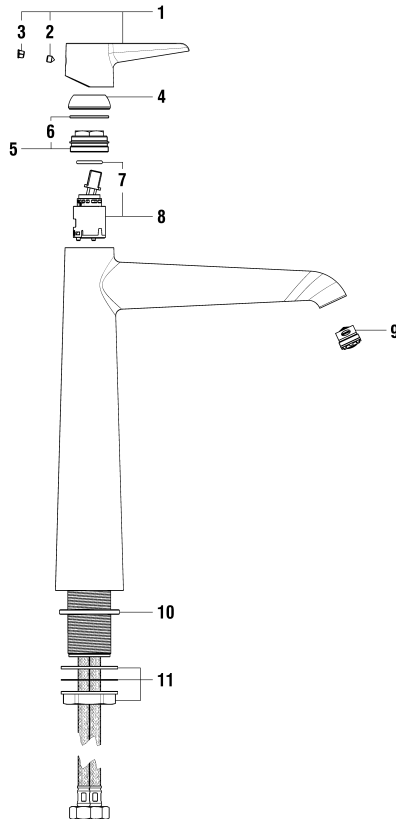

9.01714.100.000
9.01714.428.000

	N°	Ersatzteile	Pièces détachées	Dimension
1	WI570146100600	Hebel Chrom	Levier chrome	
1	WI570146428600	Hebel PVD Titanschwarz	Levier PVD titane noir	
2	WI9614506000001	Gewindestift	Vis sans tête	M5x6
3	WI563007945	Abdeckkappe Grau	Pastille gris	
3	WI563007108	Abdeckkappe Schwarz	Pastille noir	
4	WI560043100	Kappe Chrom	Calotte chrome	
4	WI560043428	Kappe PVD Titanschwarz	Calotte PVD titane noir	
5	WI577149000000	Patronenmutter mit O-Ring	Écrou de cartouche avec O-Ring	M30x1
6	WI342511873	O-Ring	O-Ring	Ø1.78x26.7
7	WI800016873	O-Ring	O-Ring	Ø1.78x15.6
8	WI576019000000	Patrone	Cartouche	25 mm
9	WI559044000000	Luftmischdüse Caché CoinSlot 5.7 l/m	Aérateur Caché CoinSlot 5.7 l/m	M16.5x1-P CA
10	WI342958871	O-Ring weiss	O-Ring blanc	Ø3.53x39.69
11	WI577002000000	Befestigungsset	Set de fixation	M34x1.5