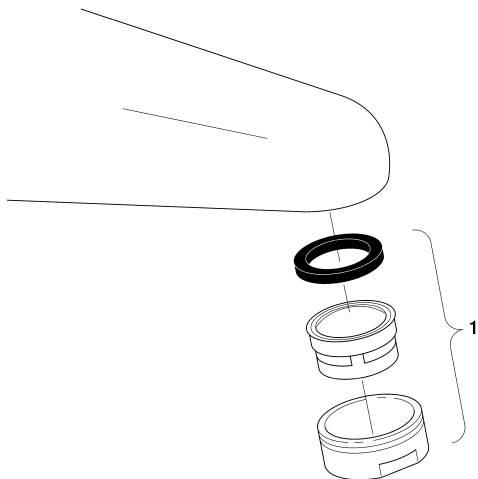

Laminarstrahl-
düsen

Mousseur à jet
laminaire

M22 - M24 - M28

Laminarstrahldüsen

Mousseurs à jet laminaire

	N°	Ersatzteile	Pièces détachées	Dimension
1	W1107434100000	Laminarstrahldüse	Mousseur à jet laminaire	M22x1
1	W1559040100000	Laminarstrahldüse 6l/m	Régulateur à jet laminaire 6l/m	M24x1-PCA
1	W1960636100001	Laminarstrahldüse	Régulateur à jet laminaire	M28x1-D