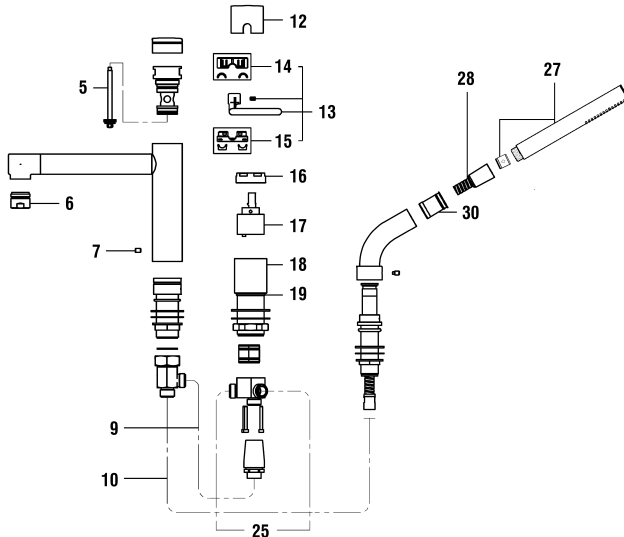

Wannenfüllkombination

Garniture de remplissage pour baignoire

	N°	Ersatzteile	Pièces détachées	Dimension
5	WI9004391000001	Umstellichtung Komplett	Clapet avec joint	
6	WI960636100001	Laminarstrahldüse	Régulateur à jet laminaire	M28x1-D
7	WI9614495000001	Gewindestift	Vis sans tête	M6x8
9	WI772007000000	Anschlusschlauch L=600	Flexible de raccordement L=600	1/2-1/2
10	WI965284000001	Anschlusschlauch L=650	Flexible de raccordement L=650	1/2-3/8
12	WI9156767100002	Haube Chrom	Calotte chrome	Ø48
13	WI9156236100001	Griff mit Führung Chrom	Levier avec guidage chrome	Ø48 L 75mm
14	WI9156698100001	Einsatz oben Kpl.	Bague de commande dessus	
15	WI9156699100001	Einsatz unten Kpl.	bague de commande dessous	
16	WI9156763903001	Patronenmutter	Écrou de cartouche	M44x1.5
17	WI188008000000	ECOTOTAL Patrone	Cartouche ECOTOTAL	40 mm
18	WI9156748100001	Huelse	Douille	
19	WI9610088000001	O-Ring	Joint torique	Ø2.62x39.34
25	WI965280000001	Anschlusschlauch L=1200	Flexible de raccordement L=1200	1/2-1/2
27	WI539032100060	Handbrause TwinStick + Rückflussverhinderer	Douchette TwinStick + clapet anti-retour	G1/2
28	HF105665100000	Metallschlauch Chrom	Flexible métallique chrome	3/8-1/2 L200
30	WI650000945	Führungshülse	Douille de guidage	Ø27
	WI920530100001	Abdeckplatte 3Loch mit Schrauben Chrom	Plaque 3 trous avec vis chrome	120x390 mm
	WI9004204000002	Befestigungsschrauben Set (6 St.)	Set vis de fixation (6 pc)	20 mm
	WI9004205100002	Abdeckkappe Set (6 St.)	Set de capuchon (6 pc)	6 x
	WI9004209000002	Befestigungsschrauben Set (6 St.)	Set vis de fixation (6 pc)	40 mm