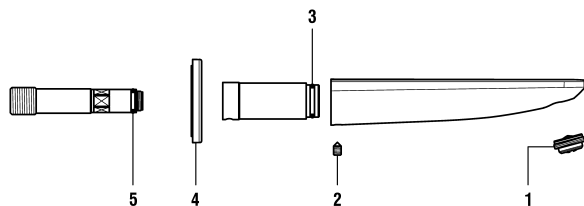

arwa-cityplus

arwa

Wanneneinlauf

Goulot mural de bain

	N°	Ersatzteile	Pièces détachées	Dimension
1	WI559045000000	Luftmischdüse CoinSlot 27-30 l/m	Aérateur CoinSlot 27-30 l/m	M24x1-C
2	WI550029941	Gewindestift	Vis sans tête	M6x10
3	WI800117873	O-Ring	O-Ring	Ø2.62x20.24
4	WI569007100000	Rosette komplett Chrom	Rosace complète chrome	65x63
5	WI800112873	O-Ring	O-Ring	Ø2.62x12.37