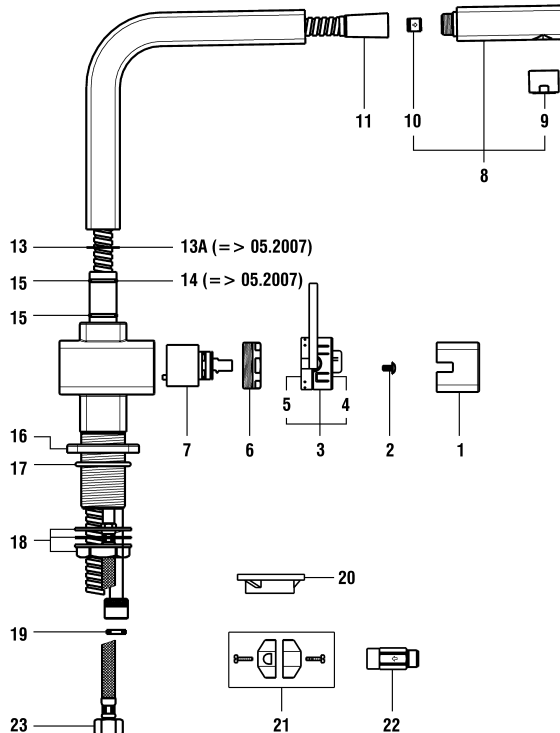

Spültischmischer Schwenkauslauf mit Zugauslauf
Mitigeur d'évier goulot orientable et bec extractible

	N°	Ersatzteile	Pièces détachées	Dimension
1	WI9156620100002	Haube Chrom	Calotte chrome	Ø42
2	WI838033941	Schraube	Vis	M4x8
3	WI9156237100001	Griff mit Führung	Levier avec guidage	L = 68 mm
4	WI9156630100001	Einsatz oben Kpl.	Bague de commande dessus	Ø35
5	WI9156631100001	Einsatz unten Kpl.	bague de commande dessous	Ø35
6	WI9156756903001	Patronenmutter	Écrou de cartouche	M39x1.5
7	WI9635270000002	Quattro Patrone	Cartouche Quattro	35 mm
8	WI968330100001	Zugauslauf Chrom	Douchette extractable chrome	
9	WI960618100001	Mischdüse Chrom	Aérateur chrome	M22x1-B
10	WI853528945	Rückflussverhinderer	Clapet de retenue	Ø11
11	WI960273100000	Metallschlauch Chrom	Flexible métallique chrome	3/8-3/8 L150
13	WI553008945	Gleitring	Bague de glissement	Ø21x26x0.3
13A	WI9156049000001	Gleitring	Bague de glissement	Ø24x26x0.3
14	WI800019873	O-Ring	O-Ring	Ø1.78x20.35
15	WI542007873	O-Ring	O-Ring	Ø1.5x18
16	WI9156484100001	Auflage Chrom	Rosace chrome	Ø56x56x6.5
17	WI342958871	O-Ring weiss	O-Ring blanc	Ø3.53x39.69
18	WI577002000000	Befestigungsset	Set de fixation	M34x1.5
19	WI342014878	Flachdichtung	Joint plat	Ø15x9x3
20	WI891183945	Verstärkungsplatte	Renfort de fixation	
21	WI651015000	Gegengewicht	Contrepoids	400 gr
22	WI410027000000	Rückflussverhinderer	Clapet de retenue	3/8-3/8
23	WI466037000	Panzerschlauch Set 2 Stk zu Armaturen ab 1.1.2016	Set 2 flexibles à visser pour batterie après 1.1.2016	L410 MM 3/8-M8