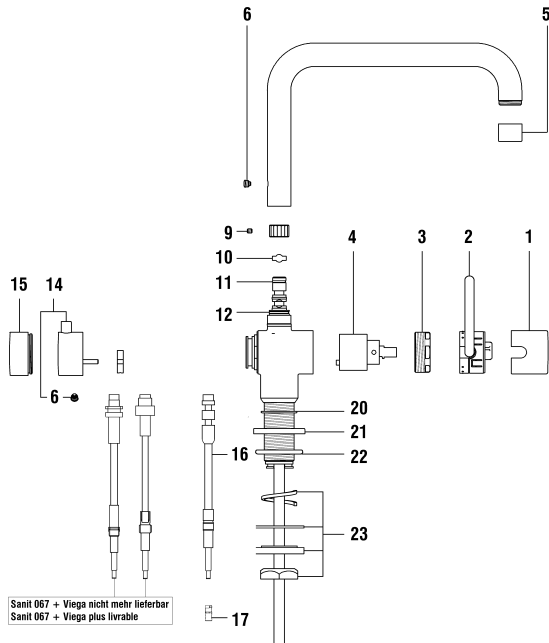

Spültischmischer mit Schwenkauslauf
Mitigeur d'évier goulot orientable

	N°	Ersatzteile	Pièces détachées	Dimension
1	WI9156760100002	Haube Chrom	Calotte chrome	Ø42
2	WI9156235100001	Griff Chrom mit Führung	Levier chrome avec guidage	L = 74.5 mm
3	WI9156756903001	Patronenmutter	Écrou de cartouche	M39x1.5
4	WI963527000002	Quattro Patrone	Cartouche Quattro	35 mm
5	WI960640100001	Mischdüse Chrom	Aérateur chrome	M22x1-A
6	WI9001441000001	Zapfenschraube	Vis	M6x0.75
9	WI9155794000002	Gewindestift	Vis sans tête	M4x4
10	WI9150515000001	Auslauf-Anschlag 160°	Butée de goulot 160°	
11	WI800012873	O-Ring	O-Ring	Ø1.78x9.25
12	WI800016873	O-Ring	O-Ring	Ø1.78x15.6
14	WI9155808100001	Drehgriff	poignée	
15	WI9155845100001	Abschlussdeckel Chrom	Couvercle chrome	
16	WI9155880000001	Bowdenzug "Geberit" 062 & "Lira" 063	Câble tracteur "Geberit" 062 & "Lira" 063	502 mm
17	WI9609220000001	Kupplungsstück "Lira" 063	Accouplement "Lira" 063	Ø8
20	WI9610115000001	O-Ring	O-Ring	Ø1.5x32
21	WI9150623100001	Rosette Chrom	Rosace chrome	Ø50
22	WI9610122000001	O-Ring	O-Ring	Ø4.0x38
23	WI9155587000001	Befestigungsset	Set de fixation	M29x1.5