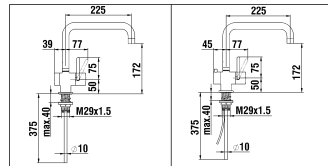

9.89532

9.89542/001/062/063/067