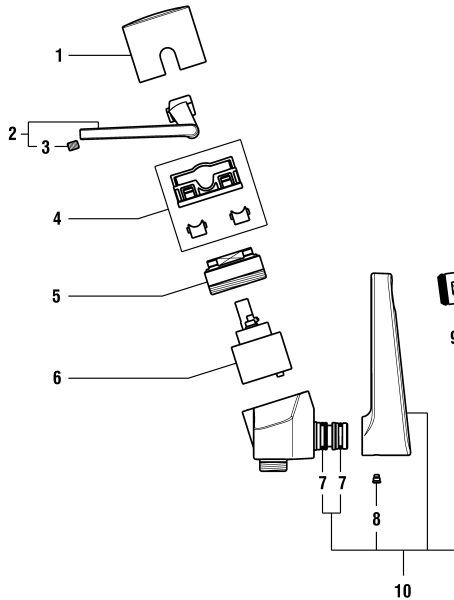

Wandmischer
Mitigeur mural

	N°	Ersatzteile	Pièces détachées	Dimension
1	WI567032100000	Kappe Chrom	Calotte chrome	
2	WI570088100000	Hebel Chrom	Levier chrome	
3	WI305206941	Gewindestift	Vis sans tête	M6x6
4	WI9156146100001	Kappenring	Bague de calotte	
5	WI557003901	Patronenmutter	Écrou de cartouche	M45x1
6	WI188008000061	Ecotal Patrone umgekehrt	Cartouche Ecotal inversée	40 mm
7	WI800114873	O-Ring	O-Ring	Ø2.62x15.54
8	WI300009941	Schraube	Vis	M5
9	WI559037100000	Luftmischdüse 8.3 l/m Chrom	Aérateur 8.3 l/m chrome	M24x1-X
10	WI534072100000	Auslauf Chrom	Goulot chrome	110 mm
10	WI534073100000	Auslauf Chrom	Goulot chrome	160 mm