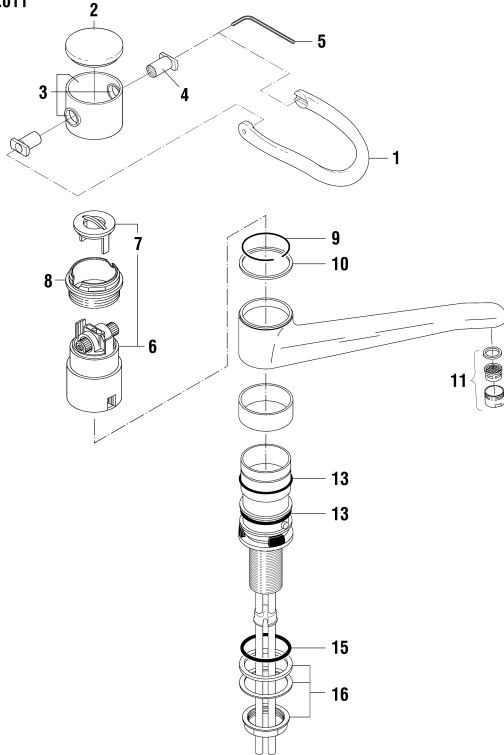

Spültischmischer mit Schwenkauslauf
Mitigeur d'évier goulot orientable

	N°	Ersatzteile	Pièces détachées	Dimension
1	W19156140100002	Metallgriff	Manette métal	
2	W19156019100001	Haubendeckel komplett Chrom	Calotte complète chrome	Ø52
3	W19156745100001	Haube komplett Chrom	Coiffe complète chrome	Ø52
4	W19156754903002	Griffhülse (2x)	Douille de manette (2x)	Ø52
5	W1969214000001	Steckschlüssel	Clé inbus/6-pans	SW2
6	W1963500000002	UNO Patrone	Cartouche UNO	37 mm-G
7	W19155011000001	Temperatursegment	Élément de température	
8	W19155135903002	Haltemutter UNO	Ecrou de fixation UNO	M39x1.5
9	W191550560000001	Sicherungsring	Anneau de sécurité	Ø39x1.2
10	W191550750000001	Anlauftring	Bague nylon	
11	W1107438100000	Mischdüse 15 l/m Chrom	Aérateur 15 l/m chrome	M24x1-A
13	W19610125000001	O-Ring zu Auslaufbasis	O-Ring pour embase	Ø2.0x38
15	W19610122000001	O-Ring	O-Ring	Ø4.0x38
16	W19155188000002	Befestigungsset	Set de fixation	M33x1.5