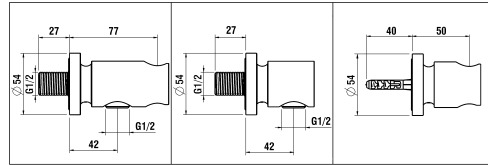

9.00524

5.30016.000.000

2-Griff UP-Wandmischer

Mélangeur mural encastré 2-poignées

	N°	Ersatzteile	Pièces détachées	Dimension
1	WI571050100000	Warmwasser Griff Komp.	Poignée d'eau chaude complète	
2	WI571051100000	Kaltwasser Griff Komp.	Poignée d'eau froide complète	
3	WI305128941	Gewindestift	Vis sans tête	M5x8
4	WI553054945	Gleitring	Bague de glissement	Ø55
5	WI577172000000	Halterplatte	Rosace cachée	
6	WI547020000	Moosgummidichtung	Joint mousse	Ø50x34x3
7	WI10040160000	Schraube mit J6KT	Vis avec J6KT	M4x10
8	WI464011901	Befestigungshülse	Douille de connexion	
9	WI107335000000	Keramikoberteil - 1/4 Dreh. Rechts	Chapeau céramique - ferm. 1/4 de tour à droite	G1/2
10	WI107334000000	Keramikoberteil - 1/4 Dreh. Links	Chapeau céramique - ferm. 1/4 de tour à gauche	G1/2
11	WI534142100600	Auslauf Komplett Chrom	Goulot assemblé chrome	
12	WI559093100000	Luftmischdüse 5.7 l/m Chrom	Aérateur 5.7 l/m chrome	M18X1-PCA
13	WI550029941	Gewindestift	Vis sans tête	M6x10
14	WI800109873	O-Ring	O-Ring	Ø2.62x7.59
	HF530016000000	Verlängerung	Rallonge	25 mm