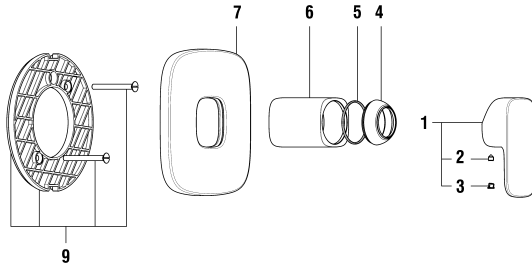

9.05378

9.05379

9.05389

Kat./Cat. => Similor
 Unterputz Einbaukörper
 Corps encastrable
 Concealed system
 5.74007.000.000
 5.74037.000.000
 5.74038.000.000

Simibox arwa

arwa

Simibox UP-Dekor cityplus

Simibox décor cityplus