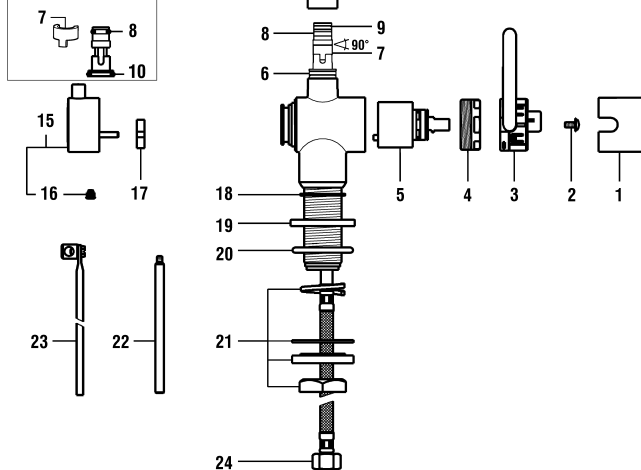

Waschtischmischer
Mitigeur de lavabo

	N°	Ersatzteile	Pièces détachées	Dimension
1	WI9156760100002	Haube Chrom	Calotte chrome	Ø42
2	WI838033941	Schraube	Vis	M4x8
3	WI9156235100002	Griff Chrom mit Führung	Lever chrome avec guidage	L = 66.5 mm
4	WI9156756903001	Patronenmutter	Écrou de cartouche	M39x1.5
5	WI9635270000002	Quattro Patrone	Cartouche Quattro	35 mm
6	WI553052945	Unterer Gleitring	Anneau de glissement inférieur	Ø14.6x19.2
7	WI455024941	Auslauf-Anschlag 90°	Butée de goulot 90°	
7A	WI455025941	Auslauf-Anschlag 160°	Butée de goulot 160°	
8	WI800109873	O-Ring	O-Ring	Ø2.62x7.59
9	WI553053945	Oberer Gleitring	Anneau de glissement supérieur	Ø8.1x2.3x2.8
10	WI800113873	O-Ring	O-Ring	Ø2.62x13.94
11	WI5340571000000	Auslauf komplett Chrom	Goulot complet chrome	135 mm
11	WI5340981000000	Auslauf komplett Chrom	Goulot complet chrome	170 mm
12	WI5590381000000	Mischdüse 5.7 l/m Chrom	Aérateur 5.7 l/m chrome	M22x1-PCA
13	WI300009941	Schraube	Vis	M5
13A	WI305128941	Gewindestift	Vis sans tête	M5x8
14	WI5770160000000	Set Bef.-Schraube mit 2 Auslauf-Anschlag	Set vis de blocage avec 2 butées	
15	WI9155808100001	Drehgriff	poignée	
16	WI9001441000001	Zapfenschraube	Vis	M6x0.75
17	WI9155803903001	Mitnehmer-Scheibe	Disque fendu	Ø22
18	WI9610115000001	O-Ring	O-Ring	Ø1.5x32
19	WI9150623100001	Rosette Chrom	Rosace chrome	Ø50
20	WI9610122000001	O-Ring	O-Ring	Ø4.0x38
21	WI9155870000001	Befestigungsset	Set de fixation	M29x1.5
22	WI9155814903001	Ablaufventilgestänge	Tige de vidage	
23	WI800943500	Verbindungsstab	Tige de raccordement	L = 175 mm
24	WI466037000	Panzerschlauch Set 2 Stk zu Armaturen ab 1.1.2016	Set 2 flexibles à visser pour batterie après 1.1.2016	L410 MM 3/8-M8