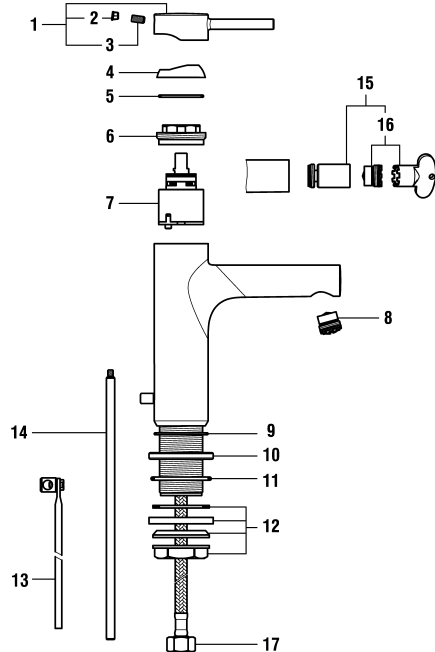

Waschtisch- und Bidetmischer
Mitigeur de lavabo et bidet

	N°	Ersatzteile	Pièces détachées	Dimension
1	WI570111100600	Hebel Chrom	Levier chrome	
2	WI563007945	Abdeckkappe Grau	Pastille gris	
3	WI550039941	Gewindestift	Vis sans tête	M5x10
4	WI560025100	Kappe Chrom	Calotte chrome	
5	WI800025873	O-Ring	O-Ring	Ø1.78x29.87
6	WI557034913	Patronenmutter	Écrou de cartouche	M38x1.5
7	WI963527000002	Quattro Patrone	Cartouche Quattro	35 mm
8	WI559044000000	Luftmischdüse Caché CoinSlot 5.7 l/m	Aérateur Caché CoinSlot 5.7 l/m	M16.5x1-P CA
9	WI9610177000001	O-Ring	O-Ring	Ø1.5x39x42
10	WI9156255100001	Rosette Chrom	Rosace chrome	
11	WI9610178000001	O-ring	O-ring	Ø2.5x42
12	WI5770330000000	Befestigungsset	Set de fixation	M34x1.5
13	WI800943500	Verbindungsstab	Tige de raccordement	L = 175 mm
14	WI9155814903001	Ablaufventilgestänge	Tige de vidage	
15	WI559029100060	Gelenkmischdüse Chrom für Bidet mit Schlüssel-Set 5.7 l/m	Set Rotule+aérateur chrome +clé pour bidet 5.7 l/m	M18x1-M16. 5x1
16	WI559035000060	Perlator Caché + Schlüssel 5.7 l/m	Set aérateur Caché avec clé 5.7 l/m	M16.5x1-P CA
17	WI466035000	Panzerschlauch Set 2 Stk zu Armaturen ab 1.1.2016	Set 2 flexibles à visser pour batterie après 1.1.2016	L480 MM 3/8-M10