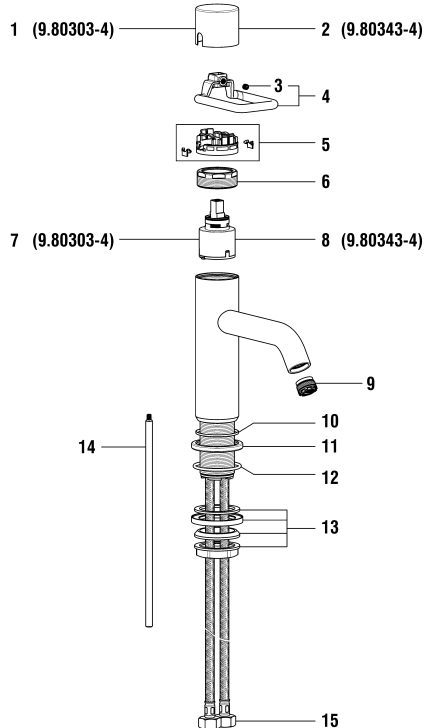

9.80303 9.80343 Eco+
9.80304 9.80344 Eco+

Waschtischmischer
Mitigeur de lavabo

	N°	Ersatzteile	Pièces détachées	Dimension
1	WI567060100600	Haube Chrom	Calotte chrome	
2	WI567060100680	Haube Eco+ Chrom	Calotte Eco+ chrome	
3	WI305128941	Gewindestift	Vis sans tête	M5x8
4	WI570156100000	Griff Chrom	Levier chrome	
5	WI529055100000	Kappenring Chrom	Bague de calotte chrome	
6	WI9156756903001	Patronenmutter	Écrou de cartouche	M39x1.5
7	WI963527000002	Quattro Patrone	Cartouche Quattro	35 mm
8	WI576003000000	Steuereinsatz Eco+	Cartouche Eco+	35 mm
9	WI559063000000	Luftmischdüse Caché Coinslot 5.7 l/min	Aérateur Caché Coinslot 5.7 l/min	M18.5x1
10	WI9610177000001	O-Ring	O-Ring	Ø1.5x39x42
11	WI9156255100001	Rosette Chrom	Rosace chrome	
12	WI9610178000001	O-ring	O-ring	Ø2.5x42
13	WI577033000000	Befestigungsset	Set de fixation	M34x1.5
14	WI9155814903001	Ablaufventilgestänge	Tige de vidage	
15	WI466035000	Panzerschlauch Set 2 Stk zu Armaturen ab 1.1.2016	Set 2 flexibles à visser pour batterie après 1.1.2016	L480 MM 3/8-M10