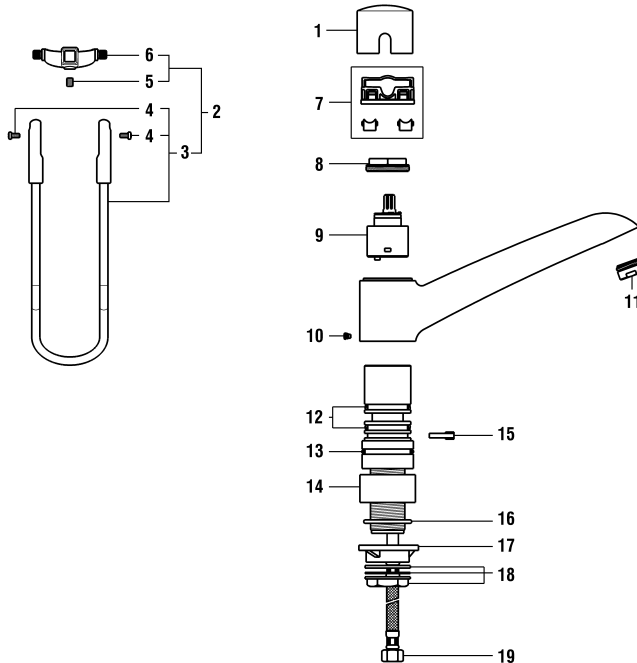

9.39512.094

Spültischmischer mit Schwenkauslauf
Mitigeur d'évier goulot orientable

	N°	Ersatzteile	Pièces détachées	Dimension
1	WI9156147100001	Kappe Chrom	Calotte chrome	
2	WI963685005000	Griff komplett Grau transluzent	Levier complet gris translucide	
3	WI570067005001	Bügel Grau transluzent	Bras de levier gris translucide	
4	WI891159941	Schraube	Vis	M4x8
5	WI305206941	Gewindestift	Vis sans tête	M6x6
6	WI564010100	Führung	Guide	
7	WI9156146100001	Kappenring	Bague de calotte	
8	WI825020901	Patronenmutter	Écrou de cartouche	M42x1
9	WI576001000000	Patrone mit fixen Limitierungen	Cartouche butée fixe	40 mm
10	WI300009941	Schraube	Vis	M5
11	WI559023100000	Laminarstrahldüse	Régulateur à jet laminaire	M24x1
12	WI969267000001	Lippendichtungsset	Set Manchettes	
13	WI800224873	O-Ring für Modell ohne Ablaufventil	O-Ring pour modèle s/s vidage	Ø3.53x44.04
14	WI452083100	Ring für Modell ohne Ablaufventil Chrom	Bague de base sans vidage chrome	
15	WI332045945	Auslauf-Anschlag 160°	Butée de goulot 160°	
16	WI854101871	O-Ring weiss	O-Ring blanc	Ø4.5x41
17	WI891183945	Verstärkungsplatte	Renfort de fixation	
18	WI577002000000	Befestigungsset	Set de fixation	M34x1.5
19	WI466035000	Panzerschlauch Set 2 Stk zu Armaturen ab 1.1.2016	Set 2 flexibles à visser pour batterie après 1.1.2016	L480 MM 3/8-M10