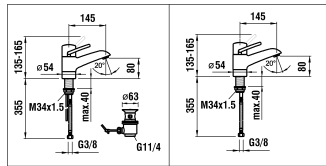

9.38702 9.38712 9.38752 9.38762

Ecototal+
Nicht mehr lieferbar
Plus disponible
No longer available