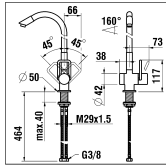

9.89548

Spültischmischer Flexiber Auslauf
Mitigeur d'évier goulot flexible

	N°	Ersatzteile	Pièces détachées	Dimension
1	WI9156760100002	Haube Chrom	Calotte chrome	Ø42
2	WI838033941	Schraube	Vis	M4x8
3	WI9156235100001	Griff Chrom mit Führung	Levier chrome avec guidage	L = 74.5 mm
4	WI9156756903001	Patronenmutter	Écrou de cartouche	M39x1.5
5	WI963527000002	Quattro Patrone	Cartouche Quattro	35 mm
6	WI963830098001	Schwarz Schwenkauslauf	Goulot complet noir	L=475 mm
6	WI963830097001	Beigegrau Schwenkauslauf	Goulot complet grège	L=475 mm
6	WI963830095001	Taubenblau Schwenkauslauf	Goulot complet bleu gris	L=475 mm
6	WI963830093001	Orange Schwenkauslauf	Goulot complet orange	L=475 mm
7	WI102166100000	Laminarstrahldüse	Aérateur laminaire	M18x1
8	WI452141100	Kopfstück	Erbout	
9	WI300009941	Schraube	Vis	M5
10	WI800012873	O-Ring	O-Ring	Ø1.78x9.25
11	WI963831198001	Schwarz Auslaufhülle	Tube décor noir	L=385 mm
11	WI963831197001	Beigegrau Auslaufhülle	Tube décor Grège	L=385 mm
11	WI963831195001	Taubenblau Auslaufhülle	Tube décor bleu gris	L=385 mm
11	WI963831193001	Orange Auslaufhülle	Tube décor orange	L=385 mm
12	WI800109873	O-Ring	O-Ring	Ø2.62x7.59
12A	WI800012873	O-Ring	O-Ring	Ø1.78x9.25
13	WI800113873	O-Ring	O-Ring	Ø2.62x13.94
13A	WI800016873	O-Ring	O-Ring	Ø1.78x15.6
14	WI853528945	Rückflussverhinderer	Clapet de retenue	Ø11
15	WI9610115000001	O-Ring	O-Ring	Ø1.5x32
16	WI9150623100001	Rosette Chrom	Rosace chrome	Ø50
17	WI9610122000001	O-Ring	O-Ring	Ø4.0x38
18	WI915587000001	Befestigungsset	Set de fixation	M29x1.5
19	WI466037000	Panzerschlauch Set 2 Stk zu Armaturen ab 1.1.2016	Set 2 flexibles à visser pour batterie après 1.1.2016	L410 MM 3/8-M8