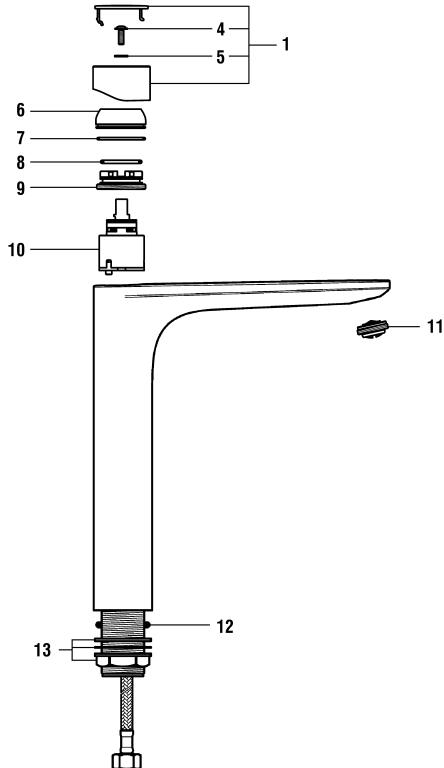

Standsäulenmischer ZERO

Mitigeur de lavabo réhaussé ZERO

	N°	Ersatzteile	Pièces détachées	Dimension
1	WI570115100000	Hebel Chrom	Lever chrome	
4	WI838090941	Schraube	Vis	M4x12
5	WI891025941	Unterlagsscheibe RIP-LOCK	Rondelle de sécurité RIP-LOCK	M4
6	WI560028100	Kappe Chrom	Calotte chrome	
7	WI800028873	O-Ring	O-Ring	Ø1.78x34.65
8	WI9610168000001	O-Ring	O-Ring	Ø2.4x27.6
9	WI557038901	Patronenmutter	Écrou de cartouche	M38x1
10	WI963527000002	Quattro Patrone	Cartouche Quattro	35 mm
11	WI559033000000	Luftmischdüse CoinSlot 5.7 l/m	Aérateur CoinSlot 5.7 l/m	M24x1-PCA
12	WI9610159000001	O-Ring	O-Ring	Ø4.0x34
13	WI577002000000	Befestigungsset	Set de fixation	M34x1.5