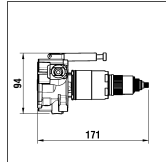

Verlängerungsset
Extension set
Set de rallonge
Set di estensione

Simibox thermostatische / thermostatisch
Avec inverseur / Avec antisiphonage
Mit Umsteller / Mit Rohr-Unterbrecher Einrichtung

7.30022.000.000 25mm
7.30022.000.060 50mm

5.64001 = 15 mm
5.64002 = 30 mm

5.64007 = 15 mm
5.64008 = 30 mm

Schicht 2 zu Simibox Rohrunterbrecher thermostatisch
Couche 2 pour Simibox anti-siphonage thermostatique

	N°	Ersatzteile	Pièces détachées	Dimension
1	WI576507000000	Umsteller komplett chrom	Inverseur assemblé chrome	
2	WI577073000000	Rückflussverhiderer-Set RU	Set clapets anti-retour pour anti-siphonage	
3	WI542043873	O-Ring	O-Ring	Ø2.0x17
4	WI577083000000	Rückflussverhiderer	Clapet de retenue	Ø15
5	WI557042901	Patronenmutter	Écrou de cartouche	M42X1
6	WI576516000000	Thermostat Patrone	Cartouche thermostatique	40 mm
7	WI800130873	O-Ring	O-Ring	Ø2.62x40.94
	HF730022000000	Verlängerungsset mit Schrauben	Set de rallonge avec vis	25 mm
	HF730022000060	Verlängerungsset mit Schrauben	Set de rallonge avec vis	50 mm
	HF564001100000	Verlängerungsring zu runde Rosette Chrom	Bague de rallonge pour rosace ronde chrome	15 mm
	HF564002100000	Verlängerungsring zu runde Rosette Chrom	Bague de rallonge pour rosace ronde chrome	30 mm
	HF564007100000	Verlängerungsring zu viereckige Rosette City	Bague de rallonge pour rosace carrée City	15 mm
	HF564008100000	Verlängerungsring zu viereckige Rosette City	Bague de rallonge pour rosace carrée City	30 mm