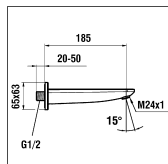

9.05369

arwa-cityplus

arwa

Wanneneinlauf

Goulot mural de bain

	N°	Ersatzteile	Pièces détachées	Dimension
1	WI559045000000	Luftmischdüse CoinSlot 27-30 l/m	Aérateur CoinSlot 27-30 l/m	M24x1-C
2	WI550029941	Gewindestift	Vis sans tête	M6x10
3	WI800117873	O-Ring	O-Ring	Ø2.62x20.24
4	WI569007100000	Rosette komplett Chrom	Rosace complète chrome	65x63
5	WI800112873	O-Ring	O-Ring	Ø2.62x12.37