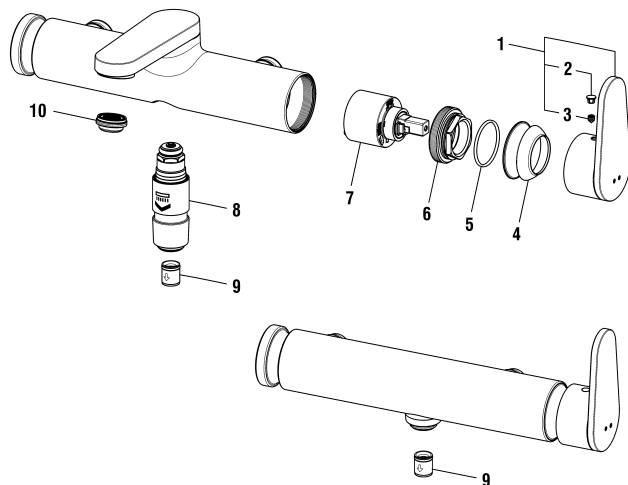

Bade- & Duschenmischer

Mitigeur de bain et de douche

	N°	Ersatzteile	Pièces détachées	Dimension
1	WI570172100660	Hebel Chrom	Lever chrome	
2	WI563007945	Abdeckkappe Grau	Pastille gris	
3	WI9614506000001	Gewindestift	Vis sans tête	M5x6
4	WI560056100	Kappe Chrom	Calotte chrome	
5	WI342515873	O-Ring	O-Ring	Ø1.78x33.05
6	WI557065901	Patronenmutter	Écrou de cartouche	M44x1
7	WI188008000061	Ecototal Patrone umgekehrt	Cartouche Ecototal inversée	40 mm
8	WI576522100000	Automatischer Umsteller Chrom	Inverseur automatique chrome	
9	WI456405000000	Rückflussverhinderer	Clapet de retenue	Ø14
10	WI559045000000	Luftmischdüse CoinSlot 27-30 l/m	Aérateur CoinSlot 27-30 l/m	M24x1-C