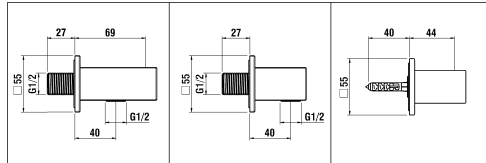

9.01169.100.000
Chrom/chrome

9.01159.100.000

9.01168.100.000

arwa-quadriga new chrome

arwa

Fester Handbrause Halter Chrom

Support de douchette fixe chrome

	N°	Ersatzteile	Pièces détachées	Dimension
1	WI342958871	O-Ring weiss	O-Ring blanc	Ø3.53x39.69
2	WI561098100	Rosette Quadratische Chrom	Rosace carrée chrome	55x55
3	WI9614506000001	Gewindestift	Vis sans tête	M5x6
4	WI4564050000000	Rückflussverhinderer	Clapet de retenue	Ø14
5	WI800115873	O-Ring	O-Ring	Ø2.62x17.12