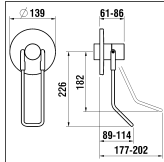

9.41078.100.094