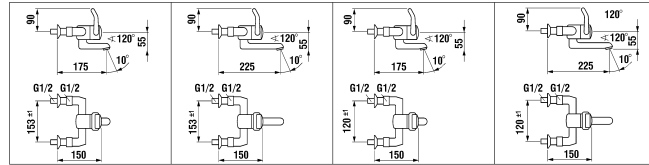

9.38702.011

9.38752.011

9.38702

9.38752

Waschtischmischer
Mitigeur de lavabo

	N°	Ersatzteile	Pièces détachées	Dimension
1	WI9156140100002	Metallgriff	Manette métal	
2	WI9156019100001	Haubendeckel komplett Chrom	Calotte complète chrome	Ø52
3	WI9156745100001	Haube komplett Chrom	Coiffe complète chrome	Ø52
4	WI9156754903002	Griffhülse (2x)	Douille de manette (2x)	Ø52
5	WI969214000001	Steckschlüssel	Clé inbus/6-pans	SW2
6	WI963500000002	UNO Patrone	Cartouche UNO	37 mm-G
7	WI9155011000001	Temperatursegment	Élément de température	
8	WI9155135903002	Haltemutter UNO	Ecrou de fixation UNO	M39x1.5
9	WI9155056000001	Sicherungsring	Anneau de sécurité	Ø39x1.2
10	WI9155075000001	Anlauftring	Bague nylon	
11	WI107438100000	Mischdüse 15 l/m Chrom	Aérateur 15 l/m chrome	M24x1-A
12	WI9155048100001	Hülse Chrom	Douille chrome	Ø52
14	WI9610125000001	O-Ring zu Auslaufbasis	O-Ring pour embase	Ø2.0x38
17	WI9610122000001	O-Ring	O-Ring	Ø4.0x38
18	WI9155188000002	Befestigungsset	Set de fixation	M33x1.5