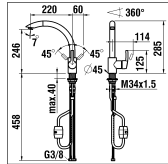

9.19616.441.000 Inox