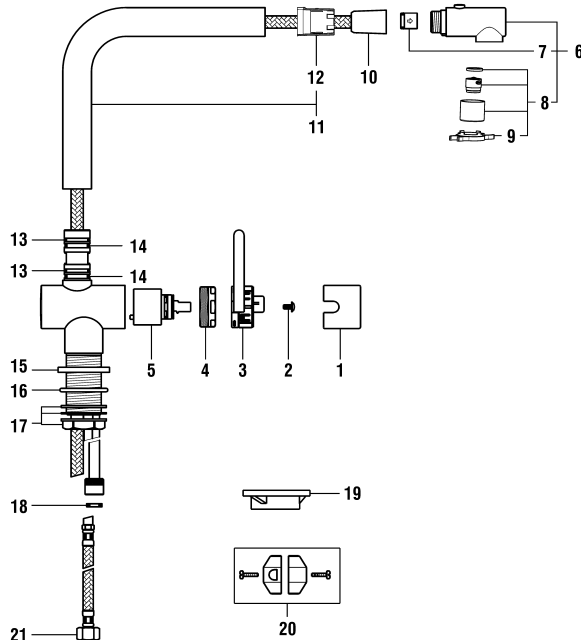

Spültischmischer Schwenkauslauf mit Zugauslauf
Mitigeur d'évier goulot orientable et bec extractible

	N°	Ersatzteile	Pièces détachées	Dimension
1	WI567039441000	Abdeckkappe Edelstahl gebürstet	Calotte acier inox brossé	
2	WI838033941	Schraube	Vis	M4x8
3	WI570073441000	Griff Edelstahl gebürstet mit Führung	Lévier acier inox brossé avec guidage	
4	WI9156756903001	Patronenmutter	Écrou de cartouche	M39x1.5
5	WI963527000002	Quattro Patrone	Cartouche Quattro	35 mm
6	WI539024441060	Auszug Kopfbräuse Edelstahl gebürstet	Tête de douchette pull-out acier inox brossé	
7	WI853192945	Rückflussverhinderer	Clapet de retenue	Ø15
8	WI577045000000	Luftmischdüse Set	Set aérateur	
9	WI658003945	Schlüssel für Luftmischdüse	Clé pour aérateur	
10	WI465129945000	Gewebschlauch	Flexible synthétique	3/8-1/2 L130
11	WI534095441000	Rohrbogen Edelstahl gebürstet	Coude acier inox brossé	
12	WI650021945	Führungshülse	Douille de guidage	Ø28
13	WI800117873	O-Ring	O-Ring	Ø2.62x20.24
14	WI346902945	Gleitring	Bague de glissement	
15	WI455017441	Rosette Edelstahl gebürstet	Rosace acier inox brossé	Ø50
16	WI342958871	O-Ring weiss	O-Ring blanc	Ø3.53x39.69
17	WI577002000000	Befestigungsset	Set de fixation	M34x1.5
18	WI342014878	Flachdichtung	Joint plat	Ø15x9x3
19	WI891183945	Verstärkungsplatte	Renfort de fixation	
20	WI651015000	Gegengewicht	Contrepoids	400 gr
21	WI466038000	Panzerschlauch Set 2 Stk zu Armaturen ab 1.1.2016	Set 2 flexibles à visser pour batterie après 1.1.2016	L450 MM 3/8-M8