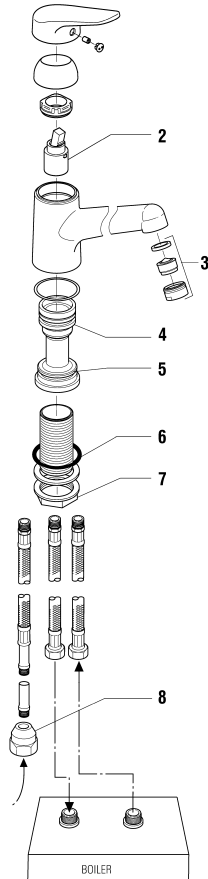

flash

arwa

Spültischmischer mit Schwenkauslauf ND
Mitigeur d'évier à goulot mobile BP

	N°	Ersatzteile	Pièces détachées	Dimension
2	WI576010000000	Patrone	Cartouche	25 mm
3	WI107435100000	Mischdüse Chrom	Aérateur chrome	M24x1
4	WI9610185000001	O-Ring	O-Ring	Ø31.34x3.53
5	WI800220873	O-Ring	O-Ring	Ø3.53x34.52
6	WI9610159000001	O-Ring	O-Ring	Ø4.0x34
7	WI312450903	Kontermutter	Ecrou	M33x1.5
8	WI105845100701	Klemmquetschverschraubung Chrom	Raccord de serrage chrome	G3/8-10