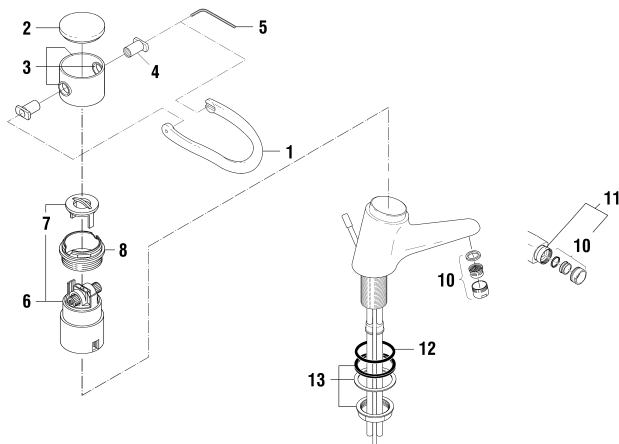

9.38100.011

9.38712.011

9.38762.011

9.38825.011

9.38835.011

Waschtisch- und Bidetmischer

Mitigeur de lavabo et bidet

	N°	Ersatzteile	Pièces détachées	Dimension
1	WI9156140100002	Metallgriff	Manette métal	
2	WI9156019100001	Haubendeckel komplett Chrom	Calotte complète chrome	Ø52
3	WI9156745100001	Haube komplett Chrom	Coiffe complète chrome	Ø52
4	WI9156754903002	Griffhülse (2x)	Douille de manette (2x)	Ø52
5	WI969214000001	Steckschlüssel	Clé inbus/6-pans	SW2
6	WI963500000002	UNO Patrone	Cartouche UNO	37 mm-G
7	WI9155011000001	Temperatursegment	Élément de température	
8	WI9155135903002	Haltemutter UNO	Ecrou de fixation UNO	M39x1.5
10	WI1074381000000	Mischdüse 15 l/m Chrom	Aérateur 15 l/m chrome	M24x1-A
11	WI1074451000000	Gelenkmischdüse für Bidet 15l/m	Rotule avec aérateur pour bidet 15 l/m	M24x1
12	WI9610122000001	O-Ring	O-Ring	Ø4.0x38
13	WI9155188000002	Befestigungsset	Set de fixation	M33x1.5