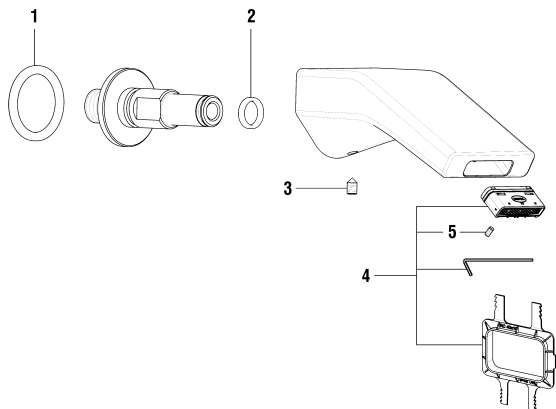

Wanneneinlauf

Goulot mural de bain

	N°	Ersatzteile	Pièces détachées	Dimension
1	WI9610122000001	O-Ring	O-Ring	Ø4.0x38
2	WI800113873	O-Ring	O-Ring	Ø2.62x13.94
3	WI550029941	Gewindestift	Vis sans tête	M6x10
4	WI5590860000000	Rechteckluftmisdüse C	Aérateur rectangulaire C	40x10 mm
5	WI550080941	Gewindestift	Goujon fileté	M3x8