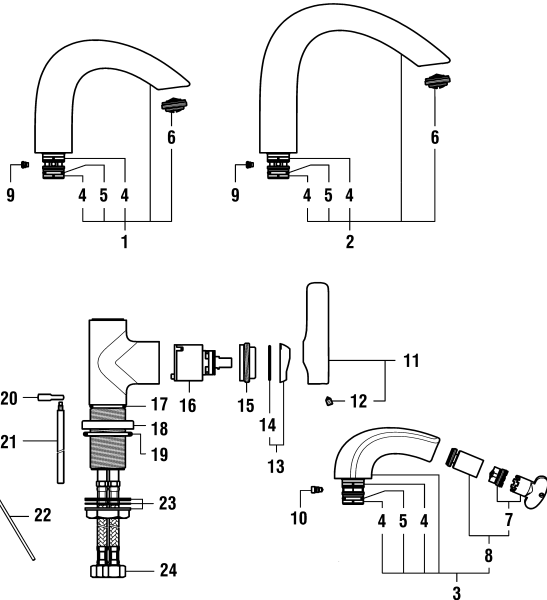

Waschtisch- und Bidetmischer
Mitigeur de lavabo et bidet

	N°	Ersatzteile	Pièces détachées	Dimension
1	WI534068100000	Waschtisch-Auslauf Komplett	Goulot de lavabo complet	115 mm
2	WI534069100000	Waschtisch-Auslauf Komplett	Goulot de lavabo complet	150 mm
3	WI534070100000	Bidet-Auslauf Komplett	Goulot de bidet complet	105 mm
4	WI553025945	Gleitring	Bague de glissement	
5	WI800114873	O-Ring	O-Ring	Ø2.62x15.54
6	WI559033000000	Luftmischdüse CoinSlot 5.7 l/m	Aérateur CoinSlot 5.7 l/m	M24x1-PCA
7	WI559035000060	Perlator Caché + Schlüssel 5.7 l/m	Set aérateur Caché avec clé 5.7 l/m	M16.5x1-P-CA
8	WI559029100060	Gelenkmischdüse Chrom für Bidet mit Schlüssel-Set 5.7 L/m	Set Rotule+aérateur chrome +clé pour bidet 5.7 l/m	M18x1-M16.5x1
9	WI300009941	Schraube	Vis	M5
10	WI551017941	Befestigungsschraube	Vis pour goulot bloqué	M5x7.8
11	WI570097100660	Hebel Chrom	Levier chrome	
12	WI305128941	Gewindestift	Vis sans tête	M5x8
13	WI800025873	O-Ring	O-Ring	Ø1.78x29.87
14	WI567043100000	Kappe mit Oring	Calotte avec oring	
15	WI557034913	Patronenmutter	Écrou de cartouche	M38x1.5
16	WI963527000002	Quattro Patrone	Cartouche Quattro	35 mm
17	WI800122873	O-Ring	O-Ring	Ø2.62x28.25
18	WI561029100	Basis-Rosette	Rosace d'embase	
19	WI9610122000001	O-Ring	O-Ring	Ø4.0x38
20	WI564030100	Ablaufventilhebel	Levier de vidage	
21	WI463003903	Zugstange	Tringle de vidage	220 mm
22	WI800943500	Verbindungsstab	Tige de raccordement	L = 175 mm
23	WI577002000000	Befestigungsset	Set de fixation	M34x1.5
24	WI466037000	Panzerschlauch Set 2 Stk zu Armaturen ab 1.1.2016	Set 2 flexibles à visser pour batterie après 1.1.2016	L410 MM 3/8-M8