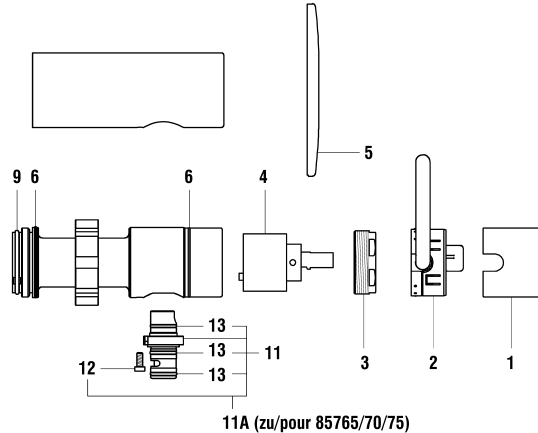

9.85765

9.85770

9.85775

9.86785

=> 12.2016

01.2017 =>

Wand-Waschtischmischer 1-Point
Mitigeur de lavabo mural 1-Point

	N°	Ersatzteile	Pièces détachées	Dimension
1	WI9156767100002	Haube Chrom	Calotte chrome	Ø48
2	WI9156236100001	Griff mit Führung Chrom	Levier avec guidage chrome	Ø48 L 75mm
3	WI9156763903001	Patronenmutter	Écrou de cartouche	M44x1.5
4	WI188008000061	Ecototal Patrone umgekehrt	Cartouche Ecototal inversée	40 mm
5	WI9157164100002	Rosette komplett	Rosace complète	Ø120x52
6	WI9610212000001	O-Ring	O-Ring	I-Ø45x1
9	WI9614745000001	Sicherungsscheibe	Circlips	Ø42x2.5
11	WI9157410000002	Führungsnippel	Douille de guidage	120°
11A	WI9157411000002	Führungsnippel zu 9.86785	Douille de guidage pour 9.86785	160°
12	WI9614474000001	Zyl.-Schraube A2	Vis A2	M4x10
13	WI800015873	O-Ring	O-Ring	Ø1.78x14
14	WI9001441000001	Zapfenschraube	Vis	M6x0.75
15	WI960613100001	Mischdüse 9 l/m	Aérateur 9 l/m	M22x1-Z
16	WI9157386100004	Auslauf	Goulot	A=250 mm
17	WI5340751000000	Auslauf Komplet	Goulot complet	175 mm
17	WI5340761000000	Auslauf Komplet	Goulot complet	225 mm
18	WI5590411000000	Mischdüse 6.4 l/m Chrom	Aérateur 6.4 l/m chrome	M22x1
19	WI300009941	Schraube	Vis	M5