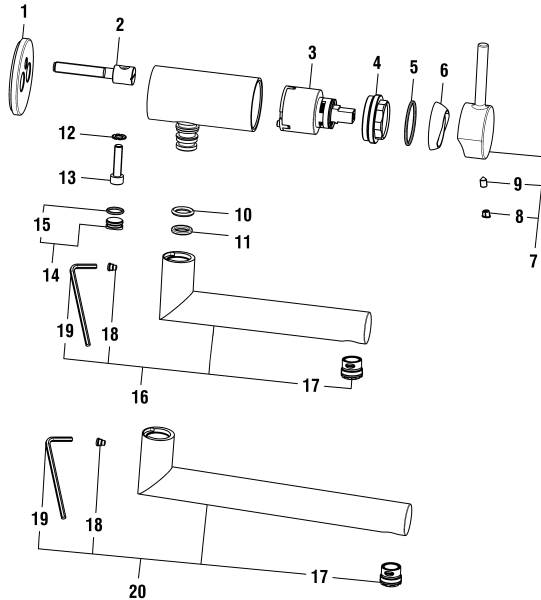

	N°	Ersatzteile	Pièces détachées	Dimension
1	WI569045100000	Hinterere Platte mit Dichtung	Plaque arrière avec joint mousse	Ø60
2	WI551025901	Spannschraube	Tirant	M8
3	WI963527000002	Quattro Patrone	Cartouche Quattro	35 mm
4	WI557034913	Patronenmutter	Écrou de cartouche	M38x1.5
5	WI800025873	O-Ring	O-Ring	Ø1.78x29.87
6	WI560025100	Kappe Chrom	Calotte chrome	
7	WI570111100660	Hebel Chrom	Levier chrome	
8	WI563007945	Abdeckkappe Grau	Pastille gris	
9	WI550039941	Gewindestift	Vis sans tête	M5x10
10	WI800112873	O-Ring	O-Ring	Ø2.62x12.37
11	WI800111873	O-Ring	O-Ring	Ø2.62x10.78
12	WI552005941	Sicher Scheibe	Rondelle	Ø11x6.4x0.7
13	WI1004039000	Zylindrische Schraube	Vis tête cylindrique	M6x25
14	WI567050100000	Zapfen mit O-Ring	Bouchon avec joint	M13
15	WI542011873	O-Ring	O-Ring	Ø1.5x10
16	WI534118100000	Auslaug 175 mm	Goulot 175 mm	175 mm
17	WI559044000000	Luftmischdüse Caché CoinSlot 5.7 l/m	Aérateur Caché CoinSlot 5.7 l/m	M16.5x1-P CA
18	WI300009941	Schraube	Vis	M5
19	WI790203941	Inbusschlüssel	Clé inbus	3
20	WI534119100000	Auslaug 225 mm	Goulot 225 mm	225 mm