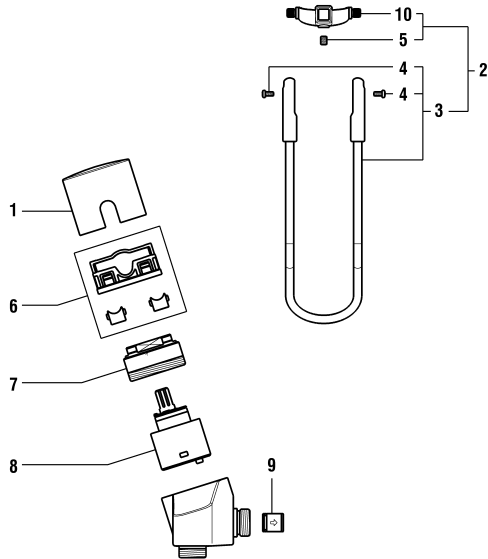

9.40050.094

Duschenmischer
Mitigeur de douche

	N°	Ersatzteile	Pièces détachées	Dimension
1	WI567032100000	Kappe Chrom	Calotte chrome	
2	WI963685005000	Griff komplett Grau transluzent	Levier complet gris translucide	
3	WI570067005001	Bügel Grau transluzent	Bras de levier gris translucide	
4	WI891159941	Schraube	Vis	M4x8
5	WI305206941	Gewindestift	Vis sans tête	M6x6
6	WI9156146100001	Kappenring	Bague de calotte	
7	WI557003901	Patronenmutter	Écrou de cartouche	M45x1
8	WI576001000000	Patrone mit fixen Limitierungen	Cartouche butée fixe	40 mm
9	WI456405000000	Rückflussverhinderer	Clapet de retenue	Ø14
10	WI564010100	Führung	Guide