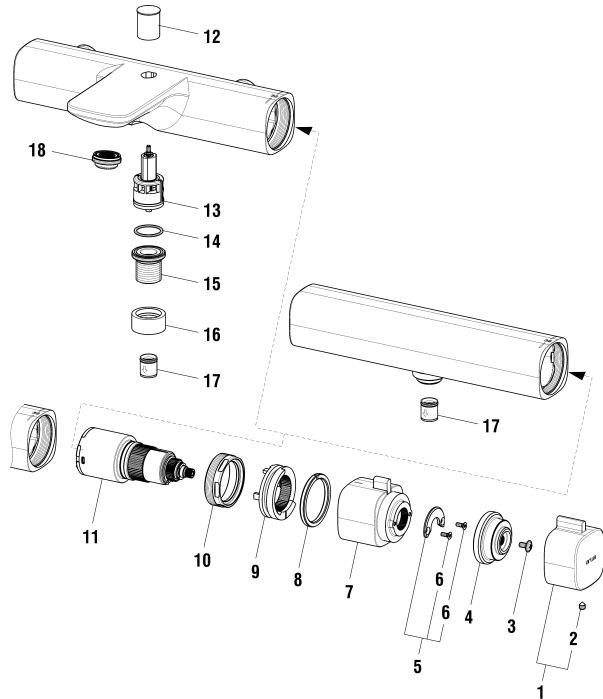

Thermostatischer Bade- & Duschenmischer
Mitigeur de bain et de douche thermostatique

	N°	Ersatzteile	Pièces détachées	Dimension
1	WI571024100600	Durchfluss Griff Chrom	Poignée de débit chrome	
2	WI9614506000001	Gewindestift	Vis sans tête	M5x6
3	WI838033941	Schraube	Vis	M4x8
4	WI452506901	Befestigungselement für Durchfluss Griff	Pièce de fixation pour poignée de débit	
5	WI577125000000	Befestigungsset für Temperatur Griff	Kit de fixation pour poignée de température	
6	WI550047941	Senkschraube	Vis à tête fraisée	M3x8
7	WI5710221000000	Temperatur Griff Chrom	Poignée de température chrome	
8	WI650043945	Führungs Ring	Bague de guidage	
9	WI452432945	Temperatur Anschlag	Butée de température	
10	WI557043913	Patronenmutter	Écrou de cartouche	M44x1
11	WI576516000000	Thermostat Patrone	Cartouche thermostatique	40 mm
12	WI569019100	Umsteller-Zugknopf Chrom	Bouton d'inverseur chrome	
13	WI495010000000	Automatischer Umsteller Chrom	Inverseur automatique chrome	
14	WI800019873	O-Ring	O-Ring	Ø1.78x20.35
15	WI454000901	Umsteller-Sitz	Siège d'inverseur	
16	WI562033100	Dekorhülse Chrom	Bague décor chrome	
17	WI456405000000	Rückflussverhinderer	Clapet de retenue	Ø14
18	WI559045000000	Luftmischdüse CoinSlot 27-30 l/m	Aérateur CoinSlot 27-30 l/m	M24x1-C