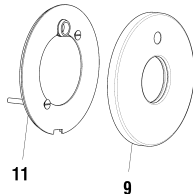

9.05487.100.000