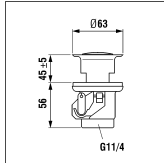

9.51035

Ablaufventile/Vidages

arwa

Ablaufventil für Kabelzug
Vidage pour com. à cable

	N°	Ersatzteile	Pièces détachées	Dimension
1	WI577061100000	Ventilstofen komplet Chrom	Clapet assemblé chrome	
2	WI961010700001	O-Ring	O-Ring	Ø3.0x32
3	WI544010000	Formdichtung	Joint de forme	
4	WI444019100000	Universal Ventilstopfen chrom	Clapet universel chrome	
5	WI544022870	Flachdichtung	Joint plat	
6	WI547017870	Lipendichtung	Joint à lèvres