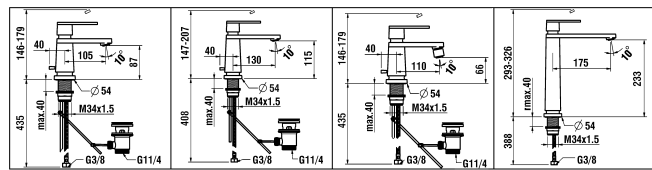

9.32043

2013 => 2014

9.32044

arwa-curveprime tronic

arwa

Elektronischer Waschtischmischer open

Mitigeur électronique lavabo goutlot open

	N°	Ersatzteile	Pièces détachées	Dimension
2	WI553025945	Gleitring	Bague de glissement	
3	WI800114873	O-Ring	O-Ring	Ø2.62x15.54
4	WI646007945	Mengenregler (4 l/mn-Rosa)	Limiteur de débit (4 l/mn-Rose)	Ø9.2
5	WI300009941	Schraube	Vis	M5
6	WI9610122000001	O-Ring	O-Ring	Ø4.0x38
7	WI5770010000000	Befestigungsbügel-Set	Set de fixation étrier	M8
11	WI5785320000000	Akku 12V Für Elektrohydraulische Einheit	Accu 12V pour unité électro-Hydraulique	12V
13	WI564030100	Ablaufventilhebel	Levier de vidage	
14	WI463003903	Zugstange	Tringle de vidage	220 mm