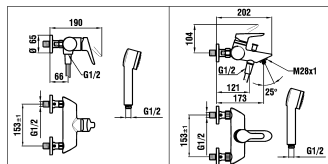

9.03301
2011 => 2017

9.03302

9.03310

Waschtisch- und Bidetmischer

Mitigeur de lavabo et bidet

	N°	Ersatzteile	Pièces détachées	Dimension
1	WI570095100000	Hebel Chrom	Lever chrome	
2	WI563007945	Abdeckkappe Grau	Pastille gris	
3	WI9614483000001	Gewindestift	Vis sans tête	M5x8
4	WI9157682100001	Kappe Chrom	Calotte chrome	40 mm
5	WI9157683000001	Patronenmutter	Écrou de cartouche	W42-19
6	WI1880080000000	ECOTOTAL Patrone	Cartouche ECOTOTAL	40 mm
7	WI5590371000000	Luftmischdüse 8.3 l/m Chrom	Aérateur 8.3 l/m chrome	M24x1-X
8	WI5735061000000	Ablaufstange komplett	Tirette de vidage assemblée	
9	WI9610159000001	O-Ring	O-Ring	Ø4.0x34
10	WI5770010000000	Befestigungsbügel-Set	Set de fixation étrier	M8
11	WI466035000	Panzerschlauch Set 2 Stk zu Armaturen ab 1.1.2016	Set 2 flexibles à visser pour batterie après 1.1.2016	L480 MM 3/8-M10