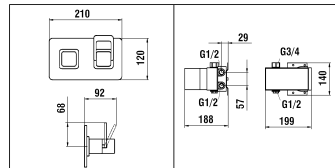

9.70110

9.71130

Bade- & Duschenmischer

Mitigeur de bain et de douche

	N°	Ersatzteile	Pièces détachées	Dimension
1	WI9156620100002	Haube Chrom	Calotte chrome	Ø42
2	WI9156237100001	Griff mit Führung	Levier avec guidage	L = 68 mm
3	WI9156630100001	Einsatz oben Kpl.	Bague de commande dessus	Ø35
4	WI9156631100001	Einsatz untel Kpl.	bague de commande dessous	Ø35
5	WI9156756903001	Patronenmutter	Écrou de cartouche	M39x1.5
6	WI9635270000002	Quattro Patrone	Cartouche Quattro	35 mm
7	WI9156452100001	Umsteller-Zugknopf Chrom	Bouton d'inverseur chrome	
8	WI9156635100001	Schieberosette	Rosace pour raccord	
9	WI1074471000000	Mischdüse 38 l/m Chrom	Aérateur 38 l/m chrome	M28x1
10	WI9159028100003	Umsteller	Inverseur	L=74,3
11	WI542005873	O-Ring	O-Ring	Ø1.5x19
12	WI9157699100001	Dekorhülse Chrom	Bague décor chrome	
13	WI853192945	Rückflussverhinderer	Clapet de retenue	Ø15