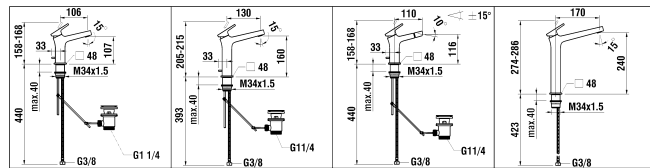

9.01201
9.01202

9.01203
9.01204

9.01210

9.01214