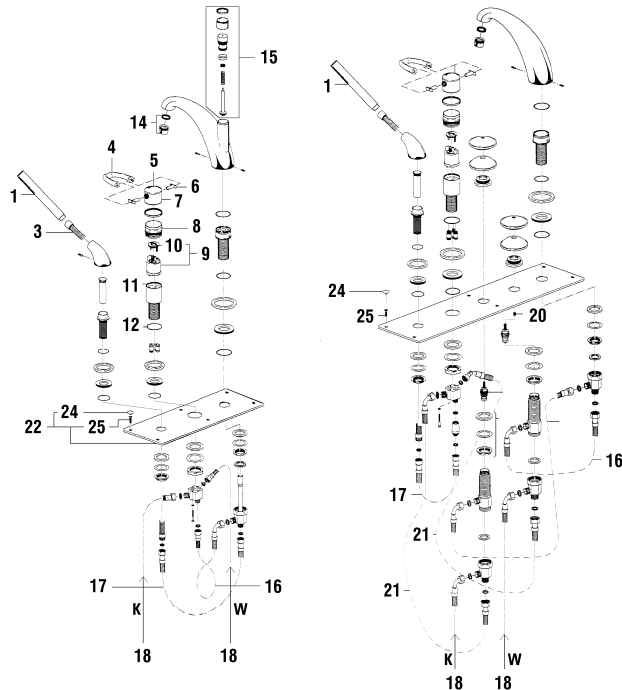

Wannenfüllkombination

Garniture de remplissage pour baignoire

	N°	Ersatzteile	Pièces détachées	Dimension
1	H3619820041251	Handbrause TwinStick Chrom	Douchette TwinStick chrome	G1/2
3	HF105665100000	Metallschlauch Chrom	Flexible métallique chrome	3/8-1/2 L200
4	WI9156140100002	Metallgriff	Manette métal	
5	WI9156019100001	Haubendeckel komplett Chrom	Calotte complète chrome	Ø52
6	WI9156754903002	Griffhülse (2x)	Douille de manette (2x)	Ø52
7	WI9156745100001	Haube komplett Chrom	Coiffe complète chrome	Ø52
8	WI9156135903002	Haltemutter DUE	Ecrou de fixation DUE	M48x1.5
9	WI963525000002	DUE Patrone	Cartouche DUE	46 mm
10	WI9155011000001	Temperatursegment	Élément de température	
11	WI542014873	O-Ring	O-Ring	
12	WI9610122000001	O-Ring	O-Ring	Ø4.0x38
14	WI960636100001	Laminarstrahlhülse	Régulateur à jet laminaire	M28x1-D
15	WI960731100001	Automatische Umstellung	Inverseur automatique	
16	WI772007000000	Anschlusschlauch L=600	Flexible de raccordement L=600	1/2-1/2
17	WI965284000001	Anschlusschlauch L=650	Flexible de raccordement L=650	1/2-3/8
18	WI965280000001	Anschlusschlauch L=1200	Flexible de raccordement L=1200	1/2-1/2
20	WI555001945	Rastbuchse	Insert cranté	
21	WI965281000001	Anschlusschlauch L=600	Flexible de raccordement L=600	1/2-1/2
22	WI920530100001	Abdeckplatte 3Loch mit Schrauben Chrom	Plaque 3 trous avec vis chrome	120x390 mm
24	WI9004205100002	Abdeckkappe Set (6 St)	Set de capuchon (6 pc)	6 x
25	WI9004204000002	Befestigungsschrauben Set (6 St.)	Set vis de fixation (6 pc)	20 mm