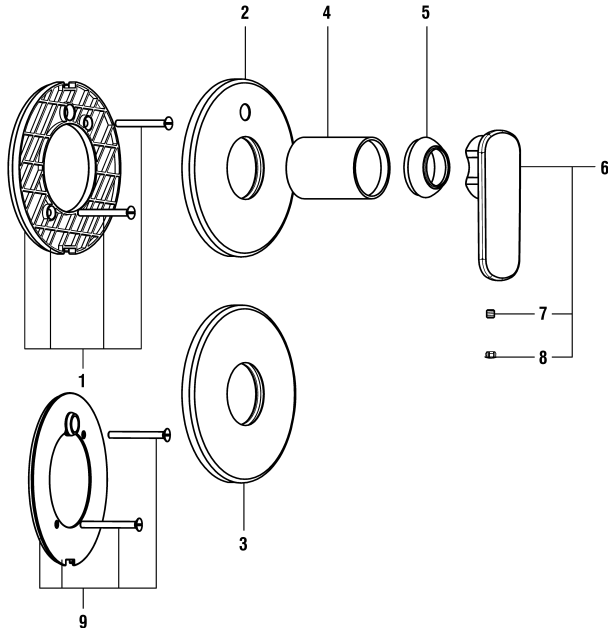

Simibox arwa

arwa

Simibox UP-Dekor Lb runde Rosette alt
Simibox décor Lb rosace ronde ancien

	N°	Ersatzteile	Pièces détachées	Dimension
1	WI569015945000	Abdichtungsplatte	Plaque étanchéité assemblée	
2	WI569020100000	Rosette komplett für Modell mit Umsteller Chrom	Rosace assemblée pour modèle à inverseur chrome	Ø139-Ø48
3	WI569021100000	Rosette komplett für Modell ohne Umsteller Chrom	Rosace assemblée pour modèle sans inverseur chrome	Ø139-Ø48
4	WI577050100000	Dekorring Chrom	Tube décor chrome	Ø48
5	WI560000100	Haube Chrom	Calotte chrome	
6	WI570082100000	Hebel Chrom	Levier chrome	
7	WI305206941	Gewindestift	Vis sans tête	M6x6
8	WI742115902	Abdeckkappe	Pastille	
9	WI569032941000	Abdichtungsplatte komplett für Rohrunterbrecher	Plaque étanchéité assemblée pour anti-siphonage