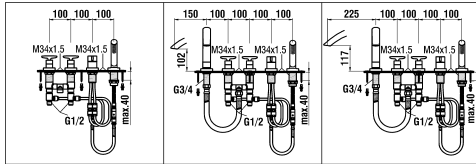

9.32085.010
9.32085.015

9.32085.000
9.32085.050

9.32095.000
9.32095.050