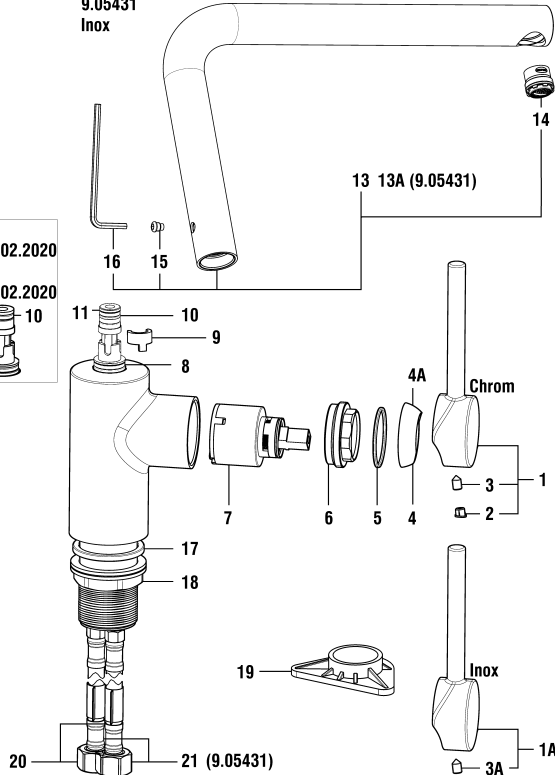

Spültischmischer mit Schwenkauslauf
Mitigeur d'évier goulot orientable

	N°	Ersatzteile	Pièces détachées	Dimension
1	WI570133100660	Hebel Chrom	Lever chrome	
1A	WI570133441660	Hebel Edelstahl gebürstet	Lever acier inox brossé	
2	WI563007945	Abdeckkappe Grau	Pastille gris	
3	WI550039941	Gewindestift	Vis sans tête	M5x10
3A	WI9614508000001	Gewindestift	Vis sans tête	M5x12
4	WI560025100	Kappe Chrom	Calotte chrome	
4A	WI560025441	Kappe Edelstahl gebürstet	Calotte acier inox brossé	
5	WI800025873	O-Ring	O-Ring	Ø1.78x29.87
6	WI557034913	Patronenmutter	Écrou de cartouche	M38x1.5
7	WI9635270000002	Quattro Patrone	Cartouche Quattro	35 mm
8	WI553052945	Unterer Gleitring	Anneau de glissement inférieur	Ø14.6x19.2
9	WI455025941	Auslauf-Anschlag 160°	Butée de goulot 160°	
10	WI800109873	O-Ring	O-Ring	Ø2.62x7.59
11	WI553053945	Oberer Gleitring	Anneau de glissement supérieur	Ø8.1x2.3x2.8
12	WI800113873	O-Ring	O-Ring	Ø2.62x13.94
13	WI5341131000000	Schwenkauslauf Chrom	Coude assemblé chrome	
13A	WI534113441000	Schwenkauslauf Edelstahl gebürstet	Coude assemblé acier inox brossé	
14	WI5590700000000	Luftmischdüse Caché 8.3 l/m	Aérateur Caché 8.3 l/m	M16.5x1-P CA
15	WI300009941	Schraube	Vis	M5
16	WI790203941	Inbusschlüssel	Clé inbus	3
17	WI800220873	O-Ring	O-Ring	Ø3.53x34.52
18	WI5770020000000	Befestigungsset	Set de fixation	M34x1.5
19	WI891183945	Verstärkungsplatte	Renfort de fixation	
20	WI466038000	Panzerschlauch Set 2 Stk zu Armaturen ab 1.1.2016	Set 2 flexibles à visser pour batterie après 1.1.2016	L450 MM 3/8-M8
21	WI466039000	Panzerschlauch Set 2 Stk	Set 2 flexibles à visser	L600 MM 3/8-M8