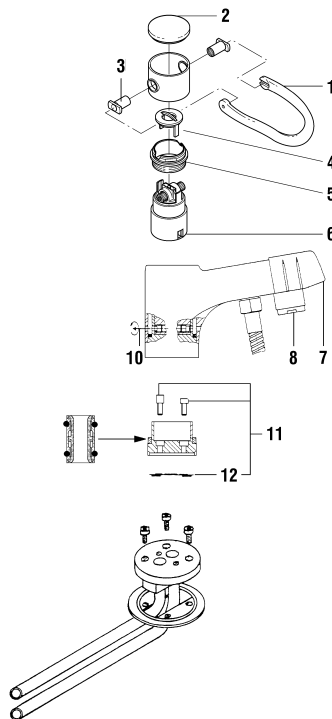

Bade-Einbaumischer

Mitigeur de bain monotrou

	N°	Ersatzteile	Pièces détachées	Dimension
1	W19156140100002	Metallgriff	Manette métal	
2	W19156019100001	Haubendeckel komplett Chrom	Calotte complète chrome	Ø52
3	W19156754903002	Griffhülse (2x)	Douille de manette (2x)	Ø52
4	W19155011000001	Temperatursegment	Élément de température	
5	W19156135903002	Haltemutter DUE	Ecrou de fixation DUE	M48x1.5
6	W1963525000002	DUE Patrone	Cartouche DUE	46 mm
7	W19637001000001	Umstellautomatik komplet	Inverseur automatique complet	
8	W11074471000000	Mischdüse 38 l/m Chrom	Aérateur 38 l/m chrome	M28x1
10	W19156087000001	Schraube	Vis	M8x8
11	W19156097000001	Zwischensockel	Sockette intermédiaire	
12	W19150285000001	Dichtung	Joint	Ø46.5