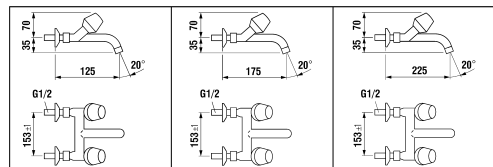

9.15170

9.15175

9.15180