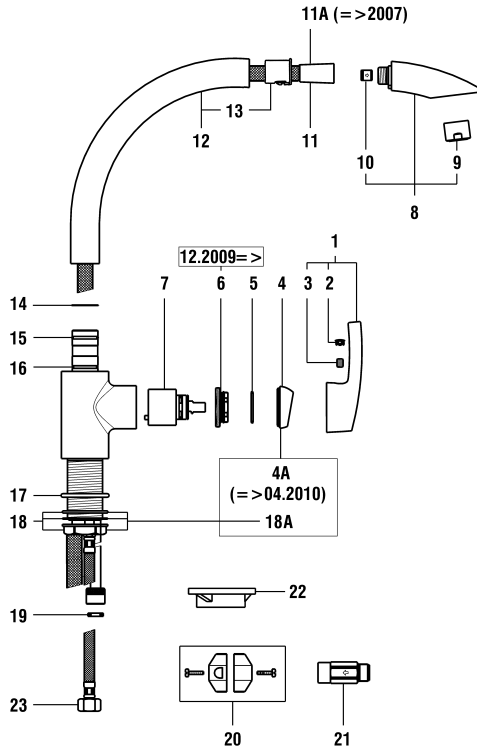

Spültischmischer Schwenkauslauf mit Zugauslauf
Mitigeur d'évier goulot orientable et bec extractible

	N°	Ersatzteile	Pièces détachées	Dimension
1	WI9157744100600	Hebel Chrom	Lever chrome	
2	WI742115902	Abdeckkappe	Pastille	
3	WI9614483000001	Gewindestift	Vis sans tête	M5x8
4	WI452111100	Kappe Chrom	Calotte chrome	
4A	WI9157750100001	Kappe	Calotte	
5	WI800020873	O-Ring	O-Ring	Ø1.78x21.95
6	WI452112901	Patronenmutter	Écrou de cartouche	M38x1
7	WI9635270000002	Quattro Patrone	Cartouche Quattro	35 mm
8	WI968325100001	Zugauslauf kpl.	Douchette complète	
9	WI9606181000001	Mischdüse Chrom	Aérateur chrome	M22x1-B
10	WI853528945	Rückflussverhinderer	Clapet de retenue	Ø11
11	WI960203951000	Gewebeschauch	Flexible synthétique	3/8-3/8 L150
11A	WI9602020000001	Gewebeschauch	Flexible synthétique	M15x3/8 L150
12	WI9157740100001	Auslauf	Goulot	
13	WI9157762000001	Führungshülse	Douille de guidage	Ø26
14	WI9155986000001	Gleitring	Bague de friction	Ø23x26x0.4
15	WI800018873	O-Ring	O-Ring	Ø1.78x18.77
16	WI800019873	O-Ring	O-Ring	Ø1.78x20.35
17	WI800220873	O-Ring	O-Ring	Ø3.53x34.52
18	WI5770020000000	Befestigungsset	Set de fixation	M34x1.5
18A	WI91551880000002	Befestigungsset	Set de fixation	M33x1.5
19	WI342014878	Flachdichtung	Joint plat	Ø15x9x3
20	WI651015000	Gegengewicht	Contrepoids	400 gr
21	WI4100270000000	Rückflussverhinderer	Clapet de retenue	3/8-3/8
22	WI891183945	Verstärkungsplatte	Renfort de fixation	
23	WI466037000	Panzerschlauch Set 2 Stk zu Armaturen ab 1.1.2016	Set 2 flexibles à visser pour batterie après 1.1.2016	L410 MM 3/8-M8