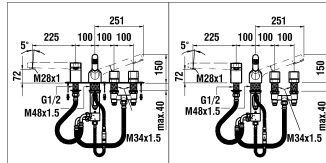

9.10684

2009 => 2015

9.10684.050