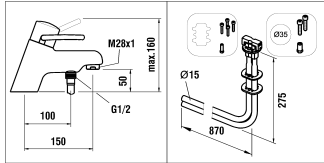

9.37095

01.2007 => 12.2011

Bade-Einbaumischer

Mitigeur de bain monotrou

	N°	Ersatzteile	Pièces détachées	Dimension
1	WI9156147100001	Kappe Chrom	Calotte chrome	
2	WI9156145100001	Hebel Chrom	Levier chrome	
3	WI305206941	Gewindestift	Vis sans tête	M6x6
4	WI9156146100001	Kappenring	Bague de calotte	
5	WI557003901	Patronenmutter	Écrou de cartouche	M45x1
6	WI188008000000	ECOTOTAL Patrone	Cartouche ECOTOTAL	40 mm
7	WI800128873	O-Ring	O-Ring	Ø2.62x37.77
8	WI800127873	O-Ring	O-Ring	Ø2.62x36.17
9	WI800012873	O-Ring	O-Ring	Ø1.78x9.25
11	WI107447100000	Mischdüse 38 l/m Chrom	Aérateur 38 l/m chrome	M28x1
12	WI802162949	Abdeckkappe-Set grau	Set de pastille grise	
13	WI838112941	Schraube	Vis	M6x10