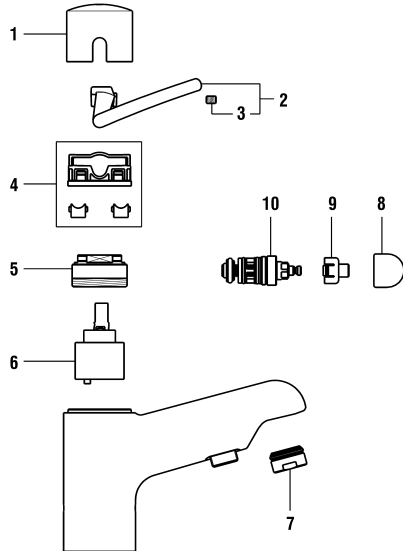

9.37096

Bade-Einbaumischer

Mitigeur de bain monotrou

	N°	Ersatzteile	Pièces détachées	Dimension
1	WI9156147100001	Kappe Chrom	Calotte chrome	
2	WI9156145100001	Hebel Chrom	Lever chrome	
3	WI305206941	Gewindestift	Vis sans tête	M6x6
4	WI9156146100001	Kappenring	Bague de calotte	
5	WI557003901	Patronenmutter	Écrou de cartouche	M45x1
6	WI188008000000	ECOTOTAL Patrone	Cartouche ECOTOTAL	40 mm
7	WI107447100000	Mischdüse 38 l/m Chrom	Aérateur 38 l/m chrome	M28x1
8	WI569005100	Umsteller-Zugknopf Chrom	Bouton d'inverseur chrome	
9	WI500596945	Schnappsicherung	Insert d'encliquetage	
10	WI576502100000	Umsteller komplett Chrom	Inverseur complet chrome