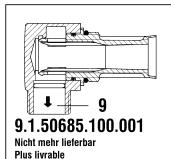

Bade- & Duschenmischer

Mitigeur de bain et de douche

	N°	Ersatzteile	Pièces détachées	Dimension
1	WI9156767100002	Haube Chrom	Calotte chrome	Ø48
2	WI9156236100001	Griff mit Führung Chrom	Levier avec guidage chrome	Ø48 L 75mm
3	WI9156763903001	Patronenmutter	Écrou de cartouche	M44x1.5
4	WI188008000061	Ecototal Patrone umgekehrt	Cartouche Ecototal inversée	40 mm
5	WI9156030000001	Einlaufdämpferr	Amortisseur	Ø21
6	WI800015873	O-Ring	O-Ring	Ø1.78x14
7	WI9001441000001	Zapfenschraube	Vis	M6x0.75
8	WI962725100001	Auslauf komplett mit Umsteller	Goulot complet avec inverseur	
9	WI853192945	Rückflussverhinderer	Clapet de retenue	Ø15
10	WI1074471000000	Mischdüse 38 l/m Chrom	Aérateur 38 l/m chrome	M28x1
11	WI5640091000000	Anschlussnippel	Douille sortie aérateur	
12	WI9607251000001	Automatischer Umsteller	Inverseur automatique