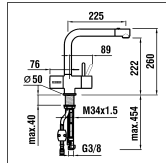

Kat./Cat. => Arwa
 Unterputz Einbaukörper
 Corps encastrable
 Concealed system
 5.74036.000.000

9.80356

Showerstation 1-Point

Showerstation 1-Point

	N°	Ersatzteile	Pièces détachées	Dimension
1	WI567061100600	Haube Chrome	Calotte chrome	
2	WI550005941	Innenschkantschraube	Vis sans tête 6-pans creuse	M6x6
3	WI570157100000	Griff Chrom	Lever chrome	
4	WI529056100000	Kappenring Chrom	Bague de calotte chrome	
5	WI9156763903001	Patronenmutter	Écrou de cartouche	M44x1.5
6	WI188008000061	Ecotal Patrone umgekehrt	Cartouche Ecotal inversée	40 mm
7	WI456405000000	Rückflussverhinderer	Clapet de retenue	
8	WI576517100000	Umsteller Chrom	Inverseur chrome	
9	WI567052100000	Dekorhülse Chrom	Bague décor chrome	
10	WI542010873	O-Ring	O-Ring	Ø1.50x23
11	WI1004039000	Zylindrische Schraube	Vis tête cylindrique	M6x25
12	WI552005941	Sicher Scheibe	Rondelle	Ø11x6.4x0.7
13	WI551025901	Spannschraube	Tirant	M8
14	WI569045100000	Hintere Platte mit Dichtung	Plaque arrière avec joint mousse	Ø60
15	WI800109873	O-Ring	O-Ring	Ø2.62x7.59
16	WI573515100000	Gleiter Chrom	Courseur chrome	
17	WI546015100000	Rohr Chrom	Tube droit chrome	Ø22x975
18	WI529041100000	Wandmontagesatz Chrom	Support mural chrome	
19	WI9614520000001	Schraube	Vis	Ø4.5x30
20	WI542036873	O-Ring	O-Ring	Ø2.00x30
21	WI546016100000	Rohrbogen Chrom	Tube coudé chrome	430x122
22	WI300009941	Schraube	Vis	M5
23	WI553024945	Gleitring	Bague de friction	Ø18x22.4x3
24	WI504750000000	Kunststoffschlauch Chrom	Flexible synthétique chrome	1/2-1/2 L150
25	HF939029100000	Handbrause MyTwin 120 Chrom	Douchette MyTwin 120 chrome	Ø120
26	HF504724100000	Regenbrause Chrom	Pomme de douche pluie chrome	Ø250 mm
27	WI9614506000001	Gewindestift	Vis sans tête	M5x6