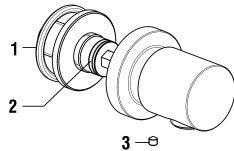

3 — 8

Fester Handbrause Halter
Support de douchette fixe

	N°	Ersatzteile	Pièces détachées	Dimension
1	WI9610122000001	O-Ring	O-Ring	Ø4.0x38
2	WI800115873	O-Ring	O-Ring	Ø2.62x17.12
3	WI550082941	Gewindestift	Vis sans tête	M5x5
4	WI456405000000	Rückflussverhinderer	Clapet de retenue	Ø14