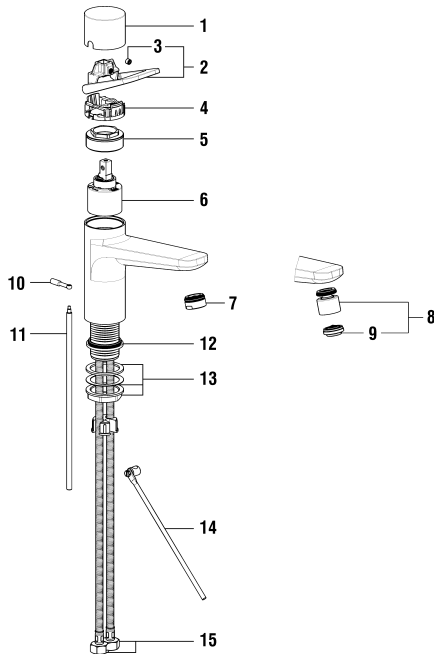

Waschtisch- und Bidetmischer
Mitigeur de lavabo et bidet

	N°	Ersatzteile	Pièces détachées	Dimension
1	WI567066100600	Kappe Chrom	Calotte chrome	Ø48
2	WI570174100000	Hebel Chrom	Lever chrome	
3	WI550005941	Innensechskantschraube	Vis sans tête 6-pans creuse	M6x6
4	WI650005945	Kappe Kunststoff Führung	Bague de guidage	
5	WI557066903	Patronenmutter	Écrou de cartouche	M44x1
6	WI188008000000	ECOTOTAL Patrone	Cartouche ECOTOTAL	40 mm
7	WI559037100000	Luftmischdüse 8.3 l/m Chrom	Aérateur 8.3 l/m chrome	M24x1-X
8	WI559091100000	Kugelgelenk + Aerator + Schlüssel	Rotule + aérateur + clé	
9	WI559049000000	Set Slimair 5.7 l/m + Schlüssel	Set Slimair 5.7 l/m + clé	M24x1
10	WI564054100	Ablaufventilhebel Chrom	Lever de vidage chrome	
11	WI463003903	Zugstange	Tringle de vidage	220 mm
12	WI547015877	Formdichtung	Joint de forme	Ø42.8x33x8 .5
13	WI577002000000	Befestigungsset	Set de fixation	M34x1.5
14	WI800943500	Verbindungsstab	Tige de raccordement	L = 175 mm
15	WI466035000	Panzerschlauch Set 2 Stk zu Armaturen ab 1.1.2016	Set 2 flexibles à visser pour batterie après 1.1.2016	L480 MM 3/8-M10