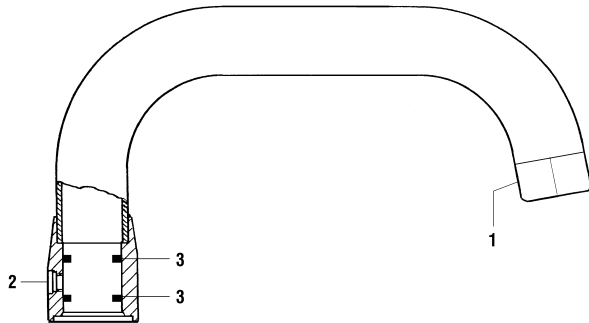

Die restlichen Ersatzteile finden Sie bei "arwa-clinic I Griffpartie"
Le solde des pièces détachées est disponible sous "arwa-clinic I partie de manette"

Waschtischmischer
Mitigeur de lavabo

	N°	Ersatzteile	Pièces détachées	Dimension
1	WI107434100000	Laminarstrahldüse	Mousseur à jet laminaire	M22x1
2	WI9001441000001	Zapfenschraube	Vis	M6x0.75
3	WI800015873	O-Ring	O-Ring	Ø1.78x14