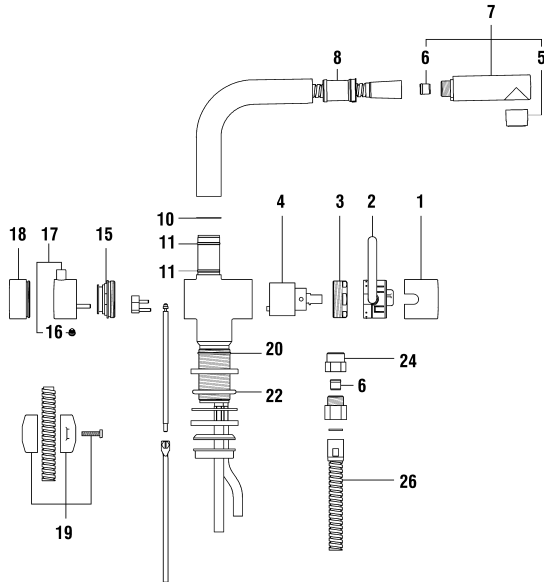

Waschtischmischer mit Zugauslauf
Mitigeur lavabo à goulot extensible

	N°	Ersatzteile	Pièces détachées	Dimension
1	W19156760100002	Haube Chrom	Calotte chrome	Ø42
2	W19156235100002	Griff Chrom mit Führung	Lever chrome avec guidage	L = 66,5 mm
3	W19156756903001	Patronenmutter	Écrou de cartouche	M39x1.5
4	W1963527000002	Quattro Patrone	Cartouche Quattro	35 mm
5	W1960618100001	Mischdüse Chrom	Aérateur chrome	M22x1-B
6	W1853528945	Rückflussverhinderer	Clapet de retenue	Ø11
7	W1968310100001	Zugauslauf Chrom	Bec extensible chrome	
8	W19155977000001	Führungshülse	Douille de guidage	Ø26
10	W19155986000001	Gleitring	Bague de friction	Ø23x26x0.4
11	W1800016873	O-Ring	O-Ring	Ø1.78x15.6
15	W19155809903001	Lagerbuchse	Douille de commande	
16	W19001441000001	Zapfenschraube	Vis	M6x0.75
17	W19155808100001	Drehgriff	poignée	
18	W19155845100001	Abschlussdeckel Chrom	Couvercle chrome	
19	W1651015000	Gegengewicht	Contrepoids	400 gr
20	W19610115000001	O-Ring	O-Ring	Ø1.5x32
22	W19610122000001	O-Ring	O-Ring	Ø4.0x38
24	W1105845100701	Klemmquetschverschraubung Chrom	Raccord de serrage chrome	G3/8-10
26	W1960273100000	Metallschlauch Chrom	Flexible métallique chrome	3/8-3/8 L150