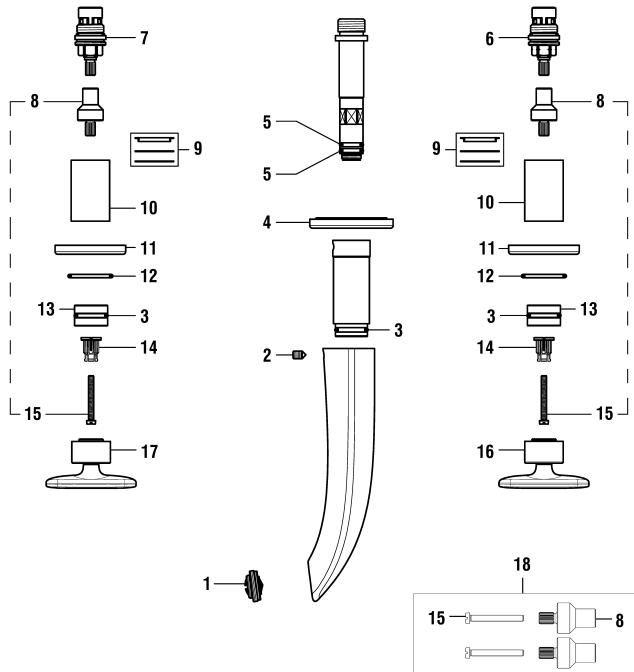

2-Griff UP-Wandmischer

Mélangeur mural encastré 2-poignées

	N°	Ersatzteile	Pièces détachées	Dimension
1	WI559033000000	Luftmischdüse CoinSlot 5.7 l/m	Aérateur CoinSlot 5.7 l/m	M24x1-PCA
2	WI550029941	Gewindestift	Vis sans tête	M6x10
3	WI800117873	O-Ring	O-Ring	Ø2.62x20.24
4	WI567024100000	Rosette komplett Chrom	Rosace complète chrome	Ø55
5	WI800112873	O-Ring	O-Ring	Ø2.62x12.37
6	WI575002000000	Keramikoberteil - 1/4 Dreh. Links	Chapeau céramique - ferm. 1/4 de tour à gauche	G1/2 10.4l/mn
7	WI575001000000	Keramikoberteil - 1/4 Dreh. Rechts	Chapeau céramique - ferm. 1/4 de tour à droite	G1/2 10.4l/mn
8	WI464009901	Mitnehmereinheit	Entraîneur de chapeau	
9	WI577065901000	Ring-Set für Griffspiel	Set de réglage de jeu pour poignées	
10	WI562025100	Dekor-Hülse Chrom	Manchon de décor chrome	
11	WI561050100	Rosette Chrom	Rosace chrome	Ø55
12	WI800123873	O-Ring	O-Ring	Ø2.62x29.82
13	WI641019945	Dichtungsring	Bague d'étanchéité	
14	WI641020945	Verzahnte Zwischenstück	Insert cannelée	
15	WI550067941	Gewindestift	Vis sans tête	M4x35
16	WI573504100608	Kaltwasser Griff Komp.	Poignée eau froide complète	
17	WI573505100500	Warmwasser Griff Komp.	Poignée d'eau chaude complète	
18	WI577155000000	Griff Umbauset	Set de conversion pour poignées	
	HF530016000000	Verlängerung	Rallonge	25 mm