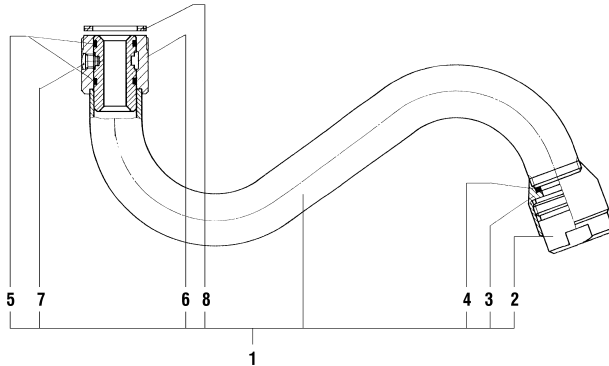

Schwenkauslauf 9.60575.100.024 A340/0° ist nicht mehr lieferbar
Goulot tournant 9.60575.100.024 A340/0 n'est plus livrable

Die restlichen Ersatzteile finden Sie bei "arwa-class I"
Le solde des pièces détachées est disponible sous "arwa-class I"

Kombimischer
Mitigeur combi

	N°	Ersatzteile	Pièces détachées	Dimension
1	WI960570100024	Schwenkauslauf A340/20° Chrom	Bec orientable A340/20° chrome	
2	WI960636100001	Laminarstrahldüse	Régulateur à jet laminaire	M28x1-D
3	WI9001453100001	Uebergangshülse	Adaptateur	M28/M22
4	WI9612020000001	Dichtung	Joint	D21/16x1.5
5	WI800015873	O-Ring	O-Ring	Ø1.78x14
6	WI9001452100001	Körperanschluss	Pièce de raccordement	
7	WI9001441000001	Zapfenschraube	Vis	M6x0.75
8	WI9001454000001	Dichtung	Joint plat	Ø26x19x1.5