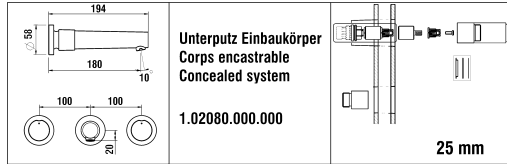

9.00524

5.30016.000.000