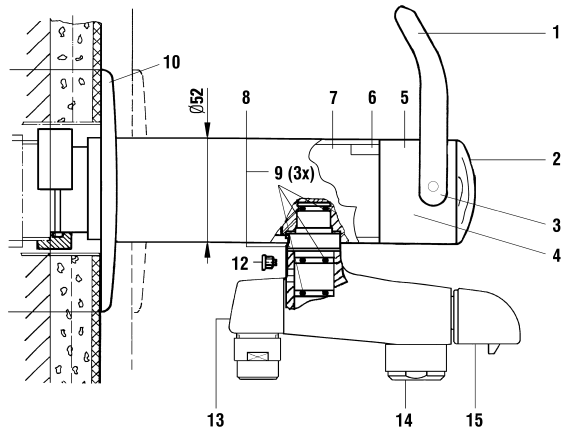

Bade- & Duschenmischer 1-Point

Mitigeur de bain et de douche 1-Point

	N°	Ersatzteile	Pièces détachées	Dimension
1	WI9156140100002	Metallgriff	Manette métal	
2	WI9156019100001	Haubendeckel komplett Chrom	Calotte complète chrome	Ø52
3	WI9156754903002	Griffhülse (2x)	Douille de manette (2x)	Ø52
4	WI9156745100001	Haube komplett Chrom	Coiffe complète chrome	Ø52
5	WI9155011000001	Temperatursegment	Élément de température	
6	WI9156135903002	Haltemutter DUE	Ecrou de fixation DUE	M48x1.5
7	WI9635250000002	DUE Patrone	Cartouche DUE	46 mm
8	WI9157312100001	Führungsnippel 120° mit Oring	Douille 120° avec oring	
9	WI800015873	O-Ring	O-Ring	Ø1.78x14
10	WI9157164100002	Rosette komplett	Rosace complète	Ø120x52
12	WI9001441000001	Zapfenschraube	Vis	M6x0.75
13	WI9001748100001	Brauseanschluss komplett	Coude complet	
14	WI1074471000000	Mischdüse 38 l/m Chrom	Aérateur 38 l/m chrome	M28x1
15	WI9607151000001	Urnstellautomatik	Inverseur automatique	Ø20
16	WI853192945	Rückflussverhinderer	Clapet de retenue	Ø15
17	WI9606551000001	Mengenbegrenzer mit O-ring	Limiteur de débit avec O-ring	12 l/m