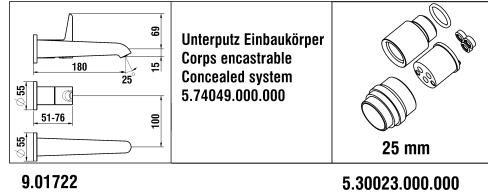

Dekorset Wand 2-Point

Décor mural 2-Point

	N°	Ersatzteile	Pièces détachées	Dimension
1	WI570147100600	Hebel Chrom	Levier chrome	
2	WI9614483000001	Gewindestift	Vis sans tête	M5x8
3	WI563007945	Abdeckkappe Grau	Pastille gris	
4	WI560037100	Kappe Chrom	Calotte chrome	
5	WI562061100	Dekorhülse Chrom	Tube décor chrome	
6	WI569051100000	Rosette komplett Chrom	Rosace complète chrome	Ø55
7	WI9614454000001	Gewindestift	Vis sans tête	M4x8
8	WI569039100000	Rosette komplett Chrom	Rosace complète chrome	Ø55
9	WI542041873	O-Ring	O-Ring	
10	WI534131100000	Wandauslauf komplett Chrom	Goulot muré complet chrome	175 mm
11	WI559044000000	Luftmischdüse Caché CoinSlot 5.7 l/m	Aérateur Caché CoinSlot 5.7 l/m	M16.5x1-P CA
12	WI550029941	Gewindestift	Vis sans tête	M6x10
	HF530023000000	Verlängerung	Rallonge	25 mm