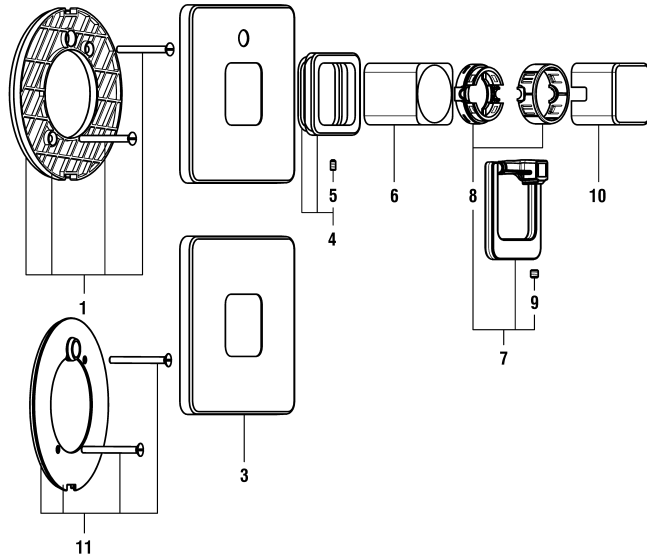

Simibox arwa

Simibox UP-Dekor Quadriga

Simibox décor Quadriga

arwa

	N°	Ersatzteile	Pièces détachées	Dimension
1	WI569015945000	Abdichtungsplatte	Plaque étanchéité assemblée	
3	WI569023100000	Rosette für Modell ohne Umsteller	Rosace assemblée pour modèle sans inverseur	
4	WI569013100001	Abdeckung	Couvercle	
5	WI9614454000001	Gewindestift	Vis sans tête	M4x8
6	WI577052100000	Dekorring	Tube décor	
7	WI570084100000	Hebel Chrom	Levier chrome	
8	WI577060000000	Führungsring komplett	Bagues de guidage assemblées	
9	WI305206941	Gewindestift	Vis sans tête	M6x6
10	WI9157997100000	Abdeckkappe	Calotte	
11	WI569032941000	Abdichtungsplatte komplett für Rohrunterbrecher	Plaque étanchéité assemblée pour anti-siphonage