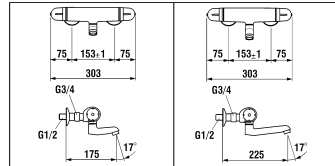

9.45330

9.45335