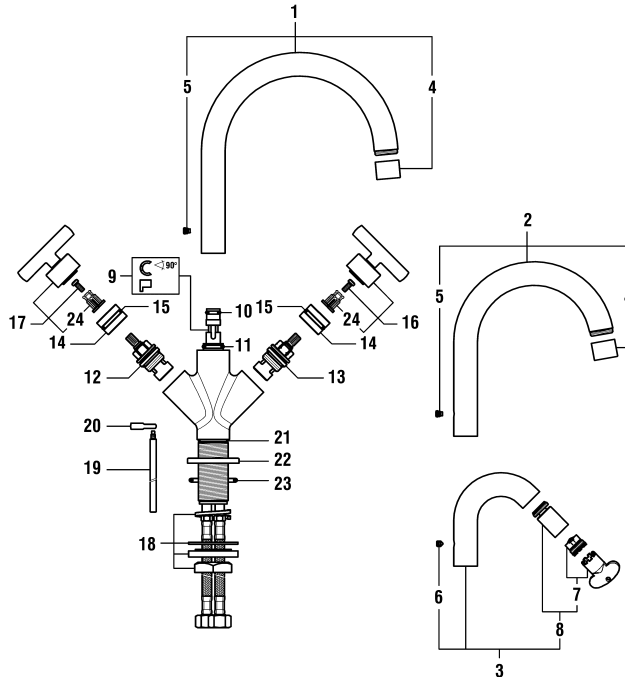

Waschtisch- und Bidetbatterie
Mélangeur de lavabo et bidet

	N°	Ersatzteile	Pièces détachées	Dimension
1	WI534098100000	Auslauf komplett Chrom	Goulot complet chrome	170 mm
2	WI534057100000	Auslauf komplett Chrom	Goulot complet chrome	135 mm
3	WI534099100000	Bidet-Auslauf komplett	Goulot de bidet complet	83 mm
4	WI559038100000	Mischdüse 5.7 l/m Chrom	Aérateur 5.7 l/m chrome	M22x1-PCA
5	WI30009941	Schraube	Vis	M5
6	WI9614506000001	Gewindestift	Vis sans tête	M5x6
7	WI559035000060	Perlator Caché + Schlüssel 5.7 l/m	Set aérateur Caché avec clé 5.7 l/m	M16.5x1-P CA
8	WI559029100060	Gelenkmischdüse Chrom für Bidet mit Schlüssel-Set 5.7 l/m	Set Rotule+aérateur chrome +clé pour bidet 5.7 l/m	M18x1-M16. 5x1
9	WI455024941	Auslauf-Anschlag 90°	Butée de goulot 90°	
10	WI800109873	O-Ring	O-Ring	Ø2.62x7.59
11	WI800113873	O-Ring	O-Ring	Ø2.62x13.94
12	WI107335000000	Keramikoberteil - 1/4 Dreh. Rechts	Chapeau céramique - ferm. 1/4 de tour à droite	G1/2
13	WI107334000000	Keramikoberteil - 1/4 Dreh. Links	Chapeau céramique - ferm. 1/4 de tour à gauche	G1/2
14	WI641019945	Dichtungsring	Bague d'étanchéité	
15	WI8001117873	O-Ring	O-Ring	Ø2.62x20.24
16	WI573507100000	Kaltwasser Griff Komplett Chrom	Poignée d'eau froide complète chrome	
17	WI573508100000	Warmwasser Griff Komplett Chrom	Poignée d'eau chaude complète chrome	
18	WI9155587000001	Befestigungsset	Set de fixation	M29x1.5
19	WI463003903	Zugstange	Tringle de vidage	220 mm
20	WI564030100	Ablaufventilhebel	Levier de vidage	
21	WI865020873	O-Ring	O-Ring	Ø2.0x25
22	WI561038100	Rosette	Rosace d'embase	
23	WI342958871	O-Ring weiss	O-Ring blanc	Ø3.53x39.69
24	WI641020945	Verzahnte zwischenstück	Insert cannelée