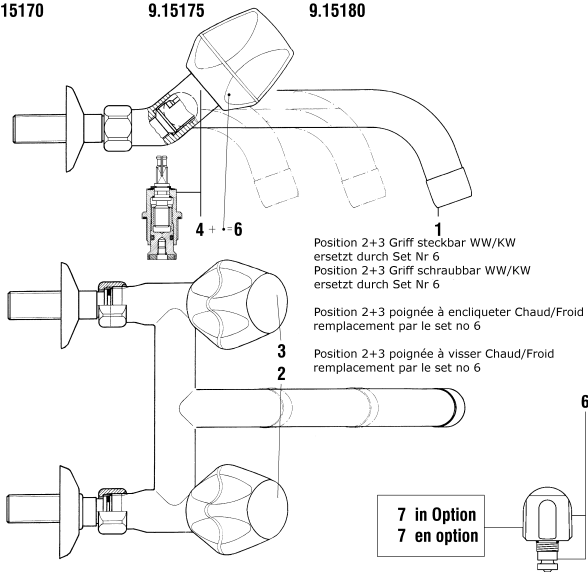

N°	Ersatzteile	Pièces détachées	Dimension
1	W107437100000	Mischdüse	Aérateur	M22x1-A
4	W196131100002	Oberteil Tellerventil URS zu Griff steckbar	Chapeau URS pour poignée à encliqueter	M20x1.25
4	W196132500003	Oberteil Tellerventil URS zu Griff schraubbar	Chapeau URS pour poignée à visser	M20x1.25
6	W1507333100820	Set Oberteil+Griff Kalt	Set chapeau+poignée Froid	
6	W1507333100825	Set Oberteil+Griff Warm	Set chapeau+poignée Chaud	
7	W1891037945	Diebstahlsicherung für Griff	Insert anti-vol pour poignée