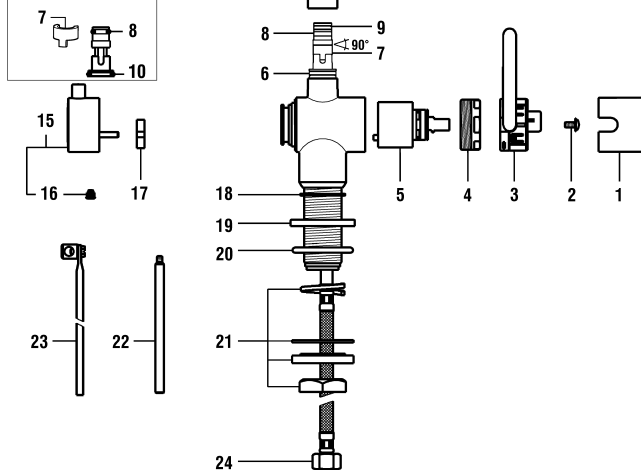

9.88722
9.88772

9.88724
9.88774

9.88732

Option

01.2006 => 12.2019

Waschtischmischer
Mitigeur de lavabo

	N°	Ersatzteile	Pièces détachées	Dimension
1	WI9156760100002	Haube Chrom	Calotte chrome	Ø42
2	WI838033941	Schraube	Vis	M4x8
3	WI9156235100002	Griff Chrom mit Führung	Lever chrome avec guidage	L = 66.5 mm
4	WI9156756903001	Patronenmutter	Écrou de cartouche	M39x1.5
5	WI963527000002	Quattro Patrone	Cartouche Quattro	35 mm
6	WI553052945	Unterer Gleitring	Anneau de glissement inférieur	Ø14.6x19.2
7	WI455024941	Auslauf-Anschlag 90°	Butée de goulot 90°	
7A	WI455025941	Auslauf-Anschlag 160°	Butée de goulot 160°	
8	WI800109873	O-Ring	O-Ring	Ø2.62x7.59
9	WI553053945	Oberer Gleitring	Anneau de glissement supérieur	Ø8.1x2.3x2.8
10	WI800113873	O-Ring	O-Ring	Ø2.62x13.94
11	WI534063100000	Auslauf komplett Chrom	Goulot complet chrome	150 mm
11	WI534062100000	Auslauf komplett Chrom	Goulot complet chrome	175 mm
11	WI534064100000	Auslauf komplett Chrom	Goulot complet chrome	225 mm
12	WI559038100000	Mischdüse 5.7 l/m Chrom	Aérateur 5.7 l/m chrome	M22x1-PCA
13	WI300009941	Schraube	Vis	M5
13A	WI305128941	Gewindestift	Vis sans tête	M5x8
14	WI57701600000	Set Bef.-Schraube mt 2 Auslauf-Anschlag	Set vis de blocage avec 2 butées	
15	WI9155808100001	Drehgriff	poignée	
16	WI9001441000001	Zapfenschraube	Vis	M6x0.75
17	WI9155803903001	Mitnehmer-Scheibe	Disque fendu	Ø22
18	WI9610115000001	O-Ring	O-Ring	Ø1.5x32
19	WI9150623100001	Rosette Chrom	Rosace chrome	Ø50
20	WI9610122000001	O-Ring	O-Ring	Ø4.0x38
21	WI9155587000001	Befestigungsset	Set de fixation	M29x1.5
22	WI9155814903001	Ablaufventilgestänge	Tige de vidage	
23	WI800943500	Verbindungsstab	Tige de raccordement	L = 175 mm
24	WI466037000	Panzerschlauch Set 2 Stk zu Armaturen ab 1.1.2016	Set 2 flexibles à visser pour batterie après 1.1.2016	L410 MM 3/8-M8