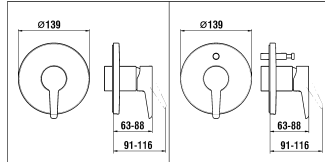

9.00578

9.00579

9.00589

Simibox arwa

arwa

Simibox UP-Dekor arwa-newclassic

Simibox décor arwa-newclassic

	N°	Ersatzteile	Pièces détachées	Dimension
1	WI569015945000	Abdichtungsplatte	Plaque étanchéité assemblée	
2	WI569020100000	Rosette komplett für Modell mit Umsteller Chrom	Rosace assemblée pour modèle à inverseur chrome	Ø139-Ø48
3	WI569021100000	Rosette komplett für Modell ohne Umsteller Chrom	Rosace assemblée pour modèle sans inverseur chrome	Ø139-Ø48
4	WI562075100	Dekorring Chrom	Tube décor chrome	Ø48
5	WI570172100600	Hebel Chrom	Levier chrome	
6	WI9614506000001	Gewindestift	Vis sans tête	M5x6
7	WI563007945	Abdeckkappe Grau	Pastille gris	
8	WI569032941000	Abdichtungsplatte komplett für Rohrunterbrecher	Plaque étanchéité assemblée pour anti-siphonage	