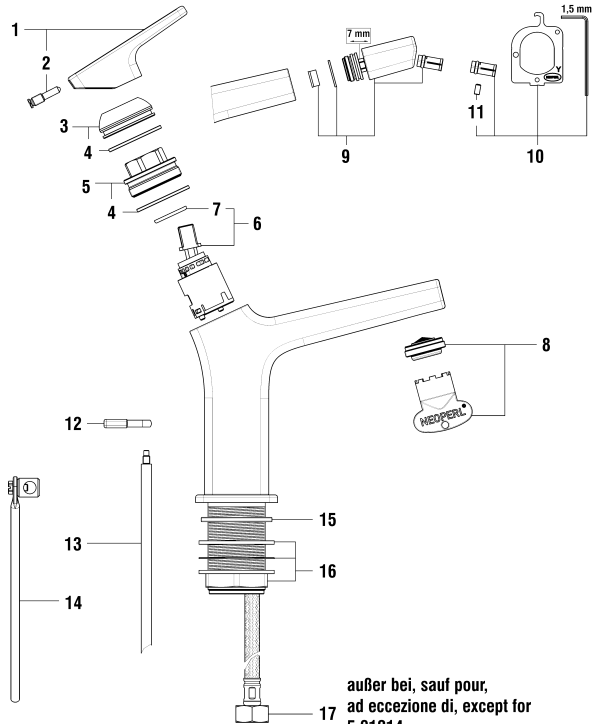

außer bei, sauf pour,
ad eccezione di, except for
5.01214

Waschtisch- und Bidetmischer
Mitigeur de lavabo et bidet

	N°	Ersatzteile	Pièces détachées	Dimension
1	WI570205100000	Hebel Chrom	Lever chrome	
2	WI452581941	Schraube	Vis	M5x20
3	WI577153100000	Kappe mit Oring	Calotte avec oring	
4	WI800025873	O-Ring	O-Ring	Ø1.78x29.87
5	WI577154000000	Patronenmutter mit O-Ring	Écrou de cartouche avec O-Ring	M32x1
6	WI576019000000	Patrone	Cartouche	25 mm
7	WI800016873	O-Ring	O-Ring	Ø1.78x15.6
8	WI559049000000	Set Slimair 5.7 l/m + Schlüssel	Set Slimair 5.7 l/m + clé	M24x1
9	WI559084100000	Set-Gelenkmischdüse für Bidet 5.7 l/m	Set Rotule+aérateur pour bidet 5.7 l/m	M15x1
10	WI559083000000	Luftmischdüse für Bidet mit Schlüssel-Set 5.7 l/m	Aaérateur+clé pour bidet 5.7 l/m	28X7
11	WI550080941	Gewindestift	Goujon fileté	M3x8
12	WI564082100	Ablaufventilhebel Chrom	Lever de vidage chrome	
13	WI463003903	Zugstange	Tringle de vidage	220 mm
14	WI800943500	Verbindungsstab	Tige de raccordement	L = 175 mm
15	WI800127873	O-Ring	O-Ring	Ø2.62x36.17
16	WI577002000000	Befestigungsset	Set de fixation	M34x1.5
17	WI466050000	Panzerschlauch Set 2 Stk	Set 2 flexibles à visser	L500 MM 3/8-M8