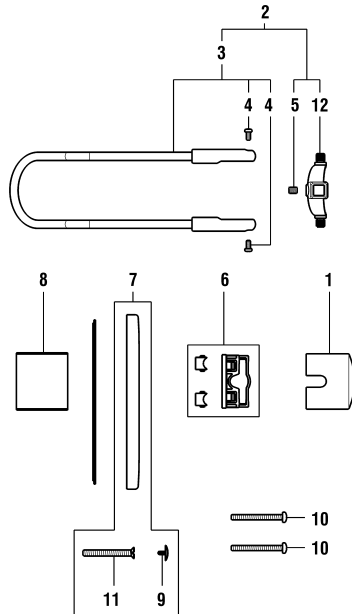

Fertigmontageset UP Dusche

Set décor mitigeur encastré douche

	N°	Ersatzteile	Pièces détachées	Dimension
1	WI9156147100001	Kappe Chrom	Calotte chrome	
2	WI963685005000	Griff komplett Grau transluzent	Levier complet gris translucide	
3	WI570067005001	Bügel Grau transluzent	Bras de levier gris translucide	
4	WI891159941	Schraube	Vis	M4x8
5	WI305206941	Gewindestift	Vis sans tête	M6x6
6	WI9156146100001	Kappenring	Bague de calotte	
7	WI104163100000	Rosette komplett für Dusche Chrom	Rosace assemblée pour douche chrome	
8	WI848113100	Dekorning Chrom	Tube décor chrome	
9	WI842014902	Deckkappe	Capuchon	
10	WI550018941	Schraube (1x)	Vis (1x)	M5x50
11	WI838114500	Konische Schlitzschraube	Vis à tête conique	M6x35
11	WI838314000	Konische Schlitzschraube	Vis à tête conique	M6x50
11	WI838115500	Konische Schlitzschraube	Vis à tête conique	M6x60
12	WI564010100	Führung	Guide