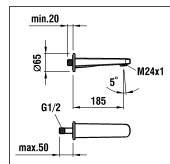

9.10670
2010 => 2015

5.74008
=> Kat./Cat. Similor

5.30019.000.000

UP-Wandmischer

Mitigeur mural encastré

	N°	Ersatzteile	Pièces détachées	Dimension
1	WI570082100000	Hebel Chrom	Lever chrome	
2	WI742115902	Abdeckkappe	Pastille	
3	WI305206941	Gewindestift	Vis sans tête	M6x6
4	WI560000100	Haube Chrom	Calotte chrome	
5	WI562016100	Dekorring Chrom	Manchon décor chrome	
6	WI561017100	Rosette Chrom	Rosace chrome	
7	WI544009000	Rosettendichtung	joint mousse	Ø63x48.5x4
8	WI561014100	Abdeckplatte Chrom	Plaque décor chrome	
9	WI9612093000001	Ditschshnur	Joint	Ø620x4
10	WI559039100000	Mischdüse	Aérateur	M24x1 6.4l/m
11	WI550005941	Innensechskantschraube	Vis sans tête 6-pans creuse	M6x6
12	WI9156747000001	Rosettendichtung	joint mousse	Ø30x20x4