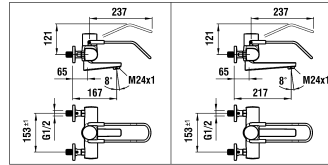

9.40022.094

9.40023.094