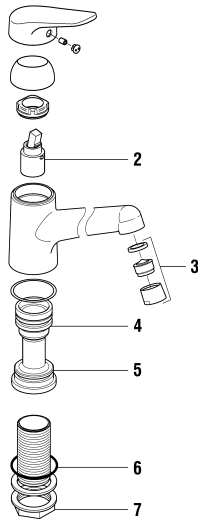

Spültischmischer mit Schwenkauslauf
Mitigeur d'évier goulot orientable

	N°	Ersatzteile	Pièces détachées	Dimension
2	WI576010000000	Patrone	Cartouche	25 mm
3	WI559021100000	Luftmischdüse Chrom	Aérateur chrome	M24x1-B
4	WI9610185000001	O-Ring	O-Ring	Ø31.34x3.53
5	WI800220873	O-Ring	O-Ring	Ø3.53x34.52
6	WI9610159000001	O-Ring	O-Ring	Ø4.0x34
7	WI312450903	Kontermutter	Ecrou	M33x1.5