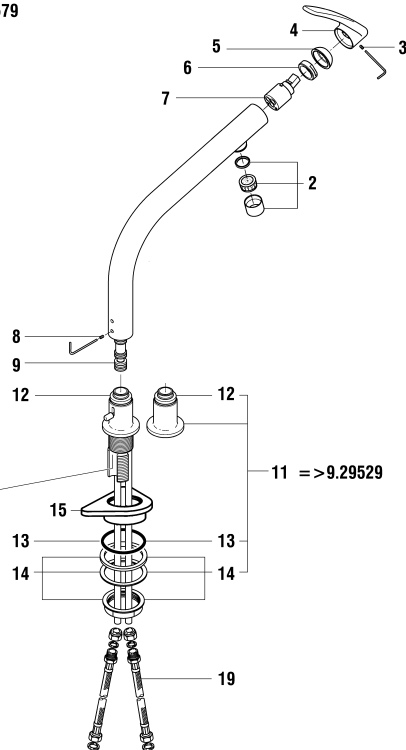

Spültischmischer mit Schwenkauslauf
Mitigeur d'évier goulot orientable

	N°	Ersatzteile	Pièces détachées	Dimension
2	WI960640100001	Mischdüse Chrom	Aérateur chrome	M22x1-A
3	WI305128941	Gewindestift	Vis sans tête	M5x8
4	WI9156666100000	Hebel Chrom	Levier chrome	
5	WI9156659100002	Kappe Chrom	Calotte chrome	
6	WI9156658903001	Patronenmutter	Écrou de cartouche	M27x1.5
7	WI576010000000	Patrone	Cartouche	25 mm
8	WI9614492000001	Schraube Inox	Vis inox	M4x5
9	WI9610174000001	O-Ring	O-Ring	Ø2.0x12
10	WI9155630000001	Werkzeugset + Schraube	Kit outillage + vis	2 + 2.5 mm
11	WI9156675100001	Socket kpl. ohne Kabelzug	Socle cpl. sans commande à câble	
12	WI342519873	O-Ring	O-Ring	Ø23.47x2.62
13	WI9610122000001	O-Ring	O-Ring	Ø4.0x38
14	WI9155188000002	Befestigungsset	Set de fixation	M33x1.5
15	WI891183945	Verstärkungsplatte	Renfort de fixation	
16	WI9155880000001	Bowdenzug "Geberit" 062 & "Lira" 063	Câble tracteur "Geberit" 062 & "Lira" 063	502 mm
19	WI9156688000001	Set 2 Flexschlauch	Set 2 flexibles	Ø10x3/8 L=300