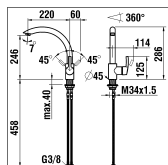

9.19535

Spültischmischer mit Schwenkauslauf
Mitigeur d'évier goulot orientable

	N°	Ersatzteile	Pièces détachées	Dimension
1	WI9157744100600	Hebel Chrom	Levier chrome	
2	WI742115902	Abdeckkappe	Pastille	
3	WI9614483000001	Gewindestift	Vis sans tête	M5x8
4	WI452111100	Kappe Chrom	Calotte chrome	
4A	WI9157750100001	Kappe	Calotte	
5	WI800020873	O-Ring	O-Ring	Ø1.78x21.95
6	WI452112901	Patronenmutter	Écrou de cartouche	M38x1
7	WI963527000002	Quattro Patrone	Cartouche Quattro	35 mm
8	WI9157738100001	Schwenkauslauf	Goulot complet	
9	WI1074381000000	Mischdüse 15 l/m Chrom	Aérateur 15 l/m chrome	M24x1-A
10	WI9001441000001	Zapfenschraube	Vis	M6x0.75
11	WI9610030000001	O-Ring	O-Ring	Ø2.7x13x19
12	WI800116873	O-Ring	O-Ring	Ø2.62x18.72
13	WI800220873	O-Ring	O-Ring	Ø3.53x34.52
13A	WI9610194000001	O-Ring	O-Ring	Ø1.5x34x3
14	WI5770020000000	Befestigungsset	Set de fixation	M34x1.5
14A	WI9155188000002	Befestigungsset	Set de fixation	M33x1.5
15	WI891183945	Verstärkungsplatte	Renfort de fixation	
16	WI466037000	Panzerschlauch Set 2 Stk zu Armaturen ab 1.1.2016	Set 2 flexibles à visser pour batterie après 1.1.2016	L410 MM 3/8-M8