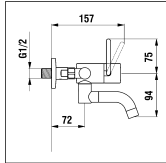

9.85470

9.85475