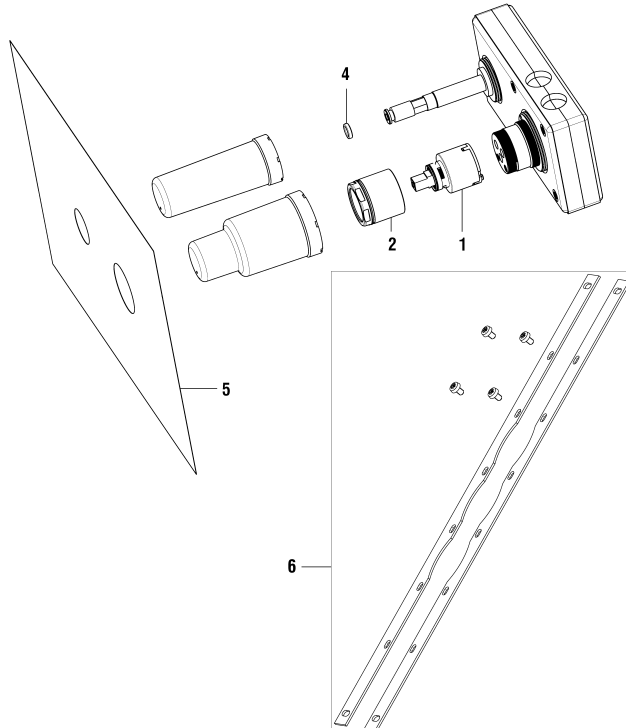

Simibox 1-Point & 2-Point

arwa

2-Point Unterputz Einbaukörper

2-Point corps encastrable

	N°	Ersatzteile	Pièces détachées	Dimension
1	WI963527000002	Quattro Patrone	Cartouche Quattro	35 mm
2	WI557051913	Patronenmutter	Écrou de cartouche	M37x1
4	WI800109873	O-Ring	O-Ring	Ø2.62x7.59
5	WI546004945	Wandabdichtungsmanschette	Membrane d'étanchéité	Ø35
6	HF529050941000	Montagehilfeset	Set d'aide au montage	
	HF530024000000	Verlängerung	Rallonge	25 mm