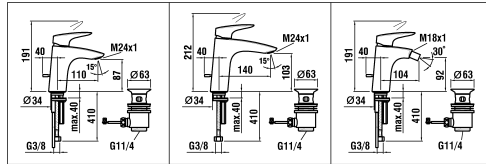

9.05201
9.05202

9.05203
9.05204

9.05210