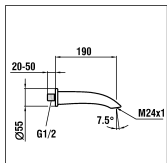

9.32071

Wanneneinlauf

Goulot mural de bain

	N°	Ersatzteile	Pièces détachées	Dimension
1	WI559025000060	Mischdüse SLIM mit Schlüssel-Set	Set aérateur SLIM avec clé	M24x1
2	WI550029941	Gewindestift	Vis sans tête	M6x10
3	WI800117873	O-Ring	O-Ring	Ø2.62x20.24
4	WI567024100000	Rosette komplett Chrom	Rosace complète chrome	Ø55
5	WI800112873	O-Ring	O-Ring	Ø2.62x12.37