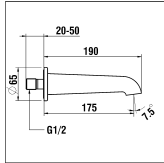

9.01750.100.000
9.01750.428.000

9.01760.100.000
9.01760.428.000

H3.6198.5.0XX.331.1

Bade- & Duschenmischer
Mitigeur de bain et de douche

	N°	Ersatzteile	Pièces détachées	Dimension
1	WI570145100660	Hebel Chrom	Levier chrome	
1	WI570145428660	Hebel PVD Titanswarz	Levier PVD titane noir	
2	WI9614506000001	Gewindestift	Vis sans tête	M5x6
3	WI563007945	Abdeckkappe Grau	Pastille gris	
3	WI563007108	Abdeckkappe Schwarz	Pastille noir	
4	WI560029100	Haube Chrom	Calotte chrome	
4	WI560029428	Haube PVD Titanswarz	Calotte PVD titane noir	
5	WI342515873	O-Ring	O-Ring	Ø1.78x33.05
6	WI452366901	Patronenmutter	Écrou de cartouche	M42x1
7	WI1880080000061	Ecototal Patrone umgekehrt	Cartouche Ecototal inversée	40 mm
8	WI569031100	Umsteller-Zugknopf Chrom	Bouton d'inverseur chrome	
8	WI569031428	Umsteller-Zugknopf PVD Titanswarz	Bouton d'inverseur PVD titane noir	
9	WI4950100000000	Automatischer Umsteller Chrom	Inverseur automatique chrome	
9	WI495010428000	Automatischer Umsteller PVD Titanswarz	Inverseur automatique PVD titane noir	
10	WI800019873	O-Ring	O-Ring	Ø1.78x20.35
11	WI454000901	Umsteller-Sitz	Siège d'inverseur	
12	WI562033100	Dekorhülse Chrom	Bague décor chrome	
12	WI562033428	Dekorhülse PVD Titanswarz	Bague décor PVD titane noir	
13	WI4564050000000	Rückflussverhinderer	Clapet de retenue	Ø14
14	WI5590450000000	Luftmischdüse CoinSlot 27-30 l/m	Aérateur CoinSlot 27-30 l/m	M24x1-C
15	H3629800811311	Kunststoffschlauch PVD Titanswarz	Flexible synthétique PVD titane noir	1/2-1/2 L160
	H3619850813311	Handbrause 3 Strahlarten PVD Titanswarz	Douchette 3 jets PVD titane noir	Ø80 mm