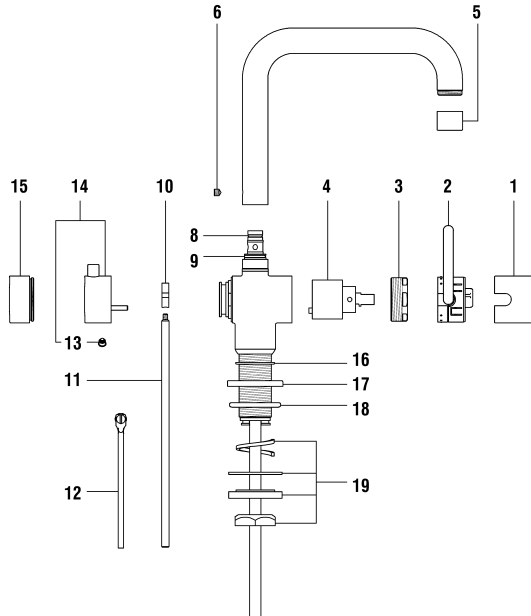

Waschtischmischer
Mitigeur de lavabo

	N°	Ersatzteile	Pièces détachées	Dimension
1	WI9156760100002	Haube Chrom	Calotte chrome	Ø42
2	WI9156235100002	Griff Chrom mit Führung	Levier chrome avec guidage	L = 66.5 mm
3	WI9156756903001	Patronenmutter	Écrou de cartouche	M39x1.5
4	WI963527000002	Quattro Patrone	Cartouche Quattro	35 mm
5	WI960613100001	Mischdüse 9 l/m	Aérateur 9 l/m	M22x1-Z
6	WI9614488000001	Gewindestift	Goujon fileté	M6
8	WI800012873	O-Ring	O-Ring	Ø1.78x9.25
9	WI800016873	O-Ring	O-Ring	Ø1.78x15.6
10	WI9155803903001	MitnehmerScheibe	Disque fendu	Ø22
11	WI9155814903001	Ablaufventilgestänge	Tige de vidage	
12	WI800943500	Verbindungsstab	Tige de raccordement	L = 175 mm
13	WI9001441000001	Zapfenschraube	Vis	M6x0.75
14	WI9155808100001	Drehgriff	poignée	
15	WI9155845100001	Abschlussdeckel Chrom	Couvercle chrome	
16	WI9610115000001	O-Ring	O-Ring	Ø1.5x32
17	WI9150623100001	Rosette Chrom	Rosace chrome	Ø50
18	WI9610122000001	O-Ring	O-Ring	Ø4.0x38
19	WI9155587000001	Befestigungsset	Set de fixation	M29x1.5