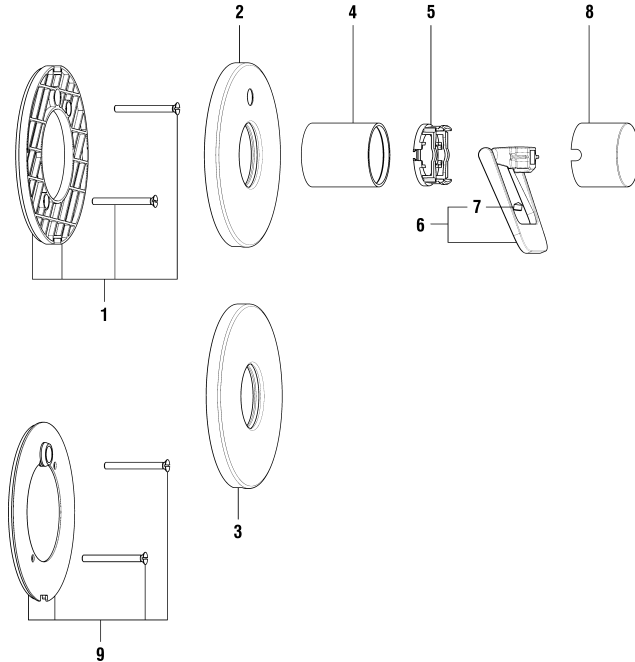

Simibox arwa

arwa

Simibox UP-Dekor arwa-class new

Simibox décor arwa-class new

	N°	Ersatzteile	Pièces détachées	Dimension
1	WI569015945000	Abdichtungsplatte	Plaque étanchéité assemblée	
2	WI569020100000	Rosette komplett für Modell mit Umsteller Chrom	Rosace assemblée pour modèle à inverseur chrome	Ø139-Ø48
3	WI569021100000	Rosette komplett für Modell ohne Umsteller Chrom	Rosace assemblée pour modèle sans inverseur chrome	Ø139-Ø48
4	WI562078100	Dekorring Chrom	Tube décor chrome	Ø48
5	WI650059945	Kappe Kunststoff Führung	Bague de guidage	
6	WI570174100000	Hebel Chrom	Levier chrome	
7	WI550005941	Innensechskantschraube	Vis sans tête 6-pans creuse	M6x6
8	WI567066100600	Kappe Chrom	Calotte chrome	Ø48
9	WI569032941000	Abdichtungsplatte komplett für Rohrunterbrecher	Plaque étanchéité assemblée pour anti-siphonage