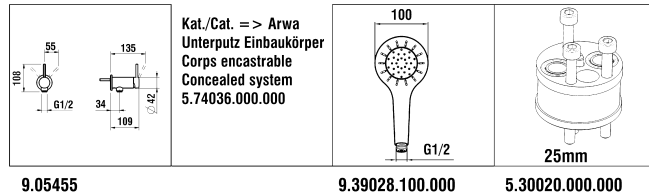

Kat./Cat. => Arwa
Unterputz Einbaukörper
Corps encastrable
Concealed system
5.74036.000.000