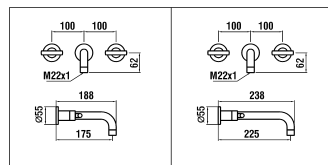

9.08625

9.08627