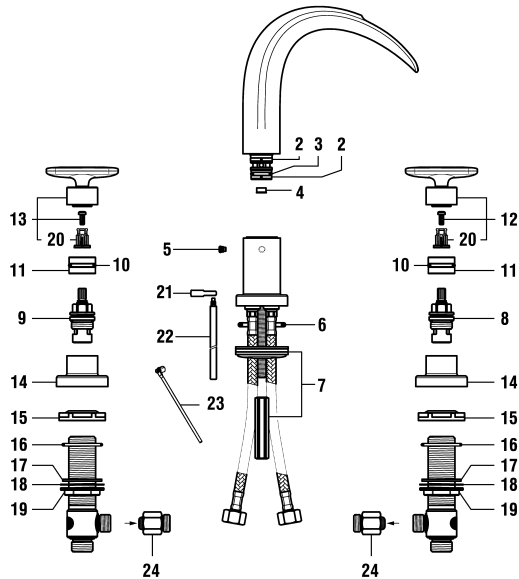

Waschtisch-Dreilochbatterie open

Mélangeur 3 trous de lavabo open

	N°	Ersatzteile	Pièces détachées	Dimension
2	WI553025945	Gleitring	Bague de glissement	
3	WI800114873	O-Ring	O-Ring	Ø2.62x15.54
4	WI646007945	Mengenregler (4 l/mn-Rosa)	Limiteur de débit (4 l/mn-Rose)	Ø9.2
5	WI300009941	Schraube	Vis	M5
6	WI9610122000001	O-Ring	O-Ring	Ø4.0x38
7	WI5770010000000	Befestigungsbügel-Set	Set de fixation étrier	M8
8	WI1073350000000	Keramikoberteil - 1/4 Dreh. Rechts	Chapeau céramique - ferm. 1/4 de tour à droite	G1/2
9	WI1073340000000	Keramikoberteil - 1/4 Dreh. Links	Chapeau céramique - ferm. 1/4 de tour à gauche	G1/2
10	WI800117873	O-Ring	O-Ring	Ø2.62x20.24
11	WI641019945	Dichtungsring	Bague d'étanchéité	
12	WI5710101006000	Kaltwasser Griff Komplett Chrom	Poignée d'eau froide complète chrome	
13	WI5710091000000	Warmwasser Griff Komplett Chrom	Poignée d'eau chaude complète chrome	
14	WI452258100	Decor Hülse	Douille décor	
15	WI557026901	Mutter für Ventil-Unit	Ecrou pour robinet	G3/4
16	WI800125871	O-Ring	O-Ring	Ø2.62x32.99
17	WI856023870	Fiberdichtung	Joint fibre	Ø27x38x2
18	WI860005941	Unterlagscheibe	Rondelle	Ø27x42x0.6
19	WI825008901	Gegenmutter	Contre-écrou	G3/4
20	WI641020945	Verzahnte Zwischenstück	Insert cannelée	
21	WI564030100	Ablaufventilhebel	Levier de vidage	
22	WI463003903	Zugstange	Tringle de vidage	220 mm
23	WI800943500	Verbindungsstab	Tige de raccordement	L = 175 mm
24	WI5260191000000	Verschraubung mit Filter und Regler 5 l/mn	Raccord filtre+limiteur de débit 5 l/mn	G3/8xG3/8