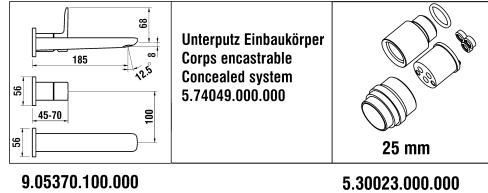

9.05349

Standsäulenmischer ZERO

Mitigeur de lavabo réhaussé ZERO

	N°	Ersatzteile	Pièces détachées	Dimension
1	WI570115100000	Hebel Chrom	Lever chrome	
4	WI838090941	Schraube	Vis	M4x12
5	WI891025941	Unterlagsscheibe RIP-LOCK	Rondelle de sécurité RIP-LOCK	M4
6	WI560028100	Kappe Chrom	Calotte chrome	
7	WI800028873	O-Ring	O-Ring	Ø1.78x34.65
8	WI9610168000001	O-Ring	O-Ring	Ø2.4x27.6
9	WI557038901	Patronenmutter	Écrou de cartouche	M38x1
10	WI963527000002	Quattro Patrone	Cartouche Quattro	35 mm
11	WI559033000000	Luftmischdüse CoinSlot 5.7 l/m	Aérateur CoinSlot 5.7 l/m	M24x1-PCA
12	WI9610159000001	O-Ring	O-Ring	Ø4.0x34
13	WI577002000000	Befestigungsset	Set de fixation	M34x1.5