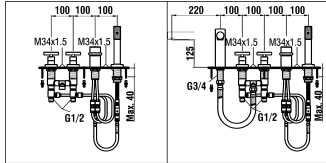

9.08625

9.08627

2-Griff UP-Wandmischer

Mélangeur mural encastré 2-poignées

	N°	Ersatzteile	Pièces détachées	Dimension
1	WI534100100000	Wandauslauf komplett	Goulot muré complet	175 mm
1	WI534101100000	Wandauslauf komplett	Goulot muré complet	225 mm
2	WI559038100000	Mischdüse 5.7 l/m Chrom	Aérateur 5.7 l/m chrome	M22x1-PCA
3	WI9614454000001	Gewindestift	Vis sans tête	M4x8
5	WI569036100000	Rosette komplett Chrom	Rosace complète chrome	Ø55
6	WI800112873	O-Ring	O-Ring	Ø2.62x12.37
7	WI575002000000	Keramikoberteil - 1/4 Dreh. Links	Chapeau céramique - ferm. 1/4 de tour à gauche	G1/2 10.4l/mn
8	WI575001000000	Keramikoberteil - 1/4 Dreh. Rechts	Chapeau céramique - ferm. 1/4 de tour à droite	G1/2 10.4l/mn
9	WI641020945	Verzahnte zwischenstück	Insert cannelée	
10	WI301601941	Schraube	Vis	M4x10
11	WI464005901	Mitnehmereinheit	Entraîneur de chapeau	
12	WI577065901000	Ring-Set für Griffspiel	Set de réglage de jeu pour poignées	
13	WI562025100	Dekor-Hülse Chrom	Manchon de décor chrome	
14	WI561050100	Rosette Chrom	Rosace chrome	Ø55
15	WI800123873	O-Ring	O-Ring	Ø2.62x29.82
16	WI641019945	Dichtungsring	Bague d'étanchéité	
17	WI573507100000	Kaltwasser Griff Komplett Chrom	Poignée d'eau froide complète chrome	
18	WI573508100000	Warmwasser Griff Komplett Chrom	Poignée d'eau chaude complète chrome	
19	WI800117873	O-Ring	O-Ring	Ø2.62x20.24