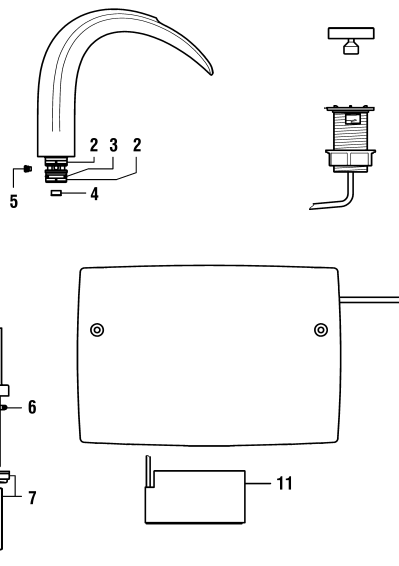

arwa-curveprime tronic

arwa

Elektronischer Waschtischmischer open

Mitigeur électronique lavabo goutlot open

	N°	Ersatzteile	Pièces détachées	Dimension
2	WI553025945	Gleitring	Bague de glissement	
3	WI800114873	O-Ring	O-Ring	Ø2.62x15.54
4	WI646007945	Mengenregler (4 l/mn-Rosa)	Limiteur de débit (4 l/mn-Rose)	Ø9.2
5	WI300009941	Schraube	Vis	M5
6	WI9610122000001	O-Ring	O-Ring	Ø4.0x38
7	WI5770010000000	Befestigungsbügel-Set	Set de fixation étrier	M8
11	WI5785320000000	Akku 12V Für Elektrohydraulische Einheit	Accu 12V pour unité électro-Hydraulique	12V
13	WI564030100	Ablaufventilhebel	Levier de vidage	
14	WI463003903	Zugstange	Tringle de vidage	220 mm