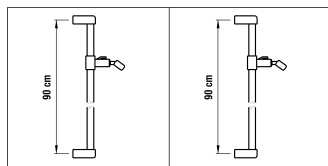

9.60351 Unigliss

9.60356 Quadriga

Duschgleitstangen/Glissières

arwa

Duschengleitstange 90 cm

Glissière de douche 90 cm

	N°	Ersatzteile	Pièces détachées	Dimension
1	WI9290027100002	Gelenkhalter	Courseur	Ø18
2	WI9002108108001	Schutzhülse schwarz	Bague noire	