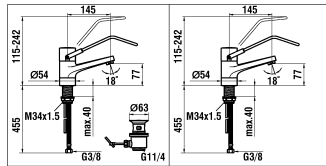

9.40007.094

9.40008.094