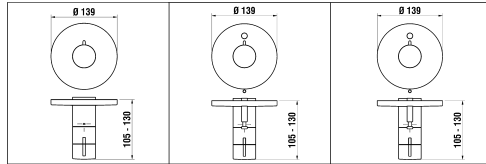

Kat./Cat. => Similor
Unterputz Einbaukörper
Concealed system
5.74007.000.000
5.74037.000.000
5.74038.000.000

9.05476.100.000

9.05477.100.000

9.05487.100.000

9.05476.100.000