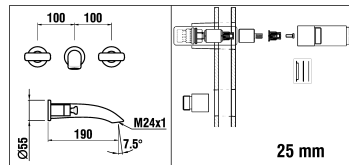

Unterputz Einbaukörper
Corps encastrable
Concealed system
1.02080.000.000

9.32076

5.30016.000.000