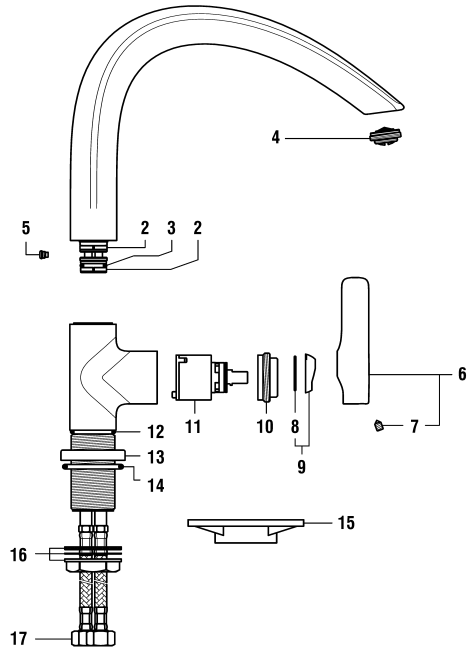

arwa-curveprime

arwa

Spültischmischer mit Schwenkauslauf
Mitigeur d'évier goutot orientable

	N°	Ersatzteile	Pièces détachées	Dimension
2	WI553025945	Gleitring	Bague de glissement	
3	WI800114873	O-Ring	O-Ring	Ø2.62x15.54
4	WI559034000000	Luftmischdüse CoinSlot 8.3 l/m	Aérateur CoinSlot 8.3 l/m	M24x1-PCA
5	WI300009941	Schraube	Vis	M5
6	WI570097100660	Hebel Chrom	Levier chrome	
7	WI305128941	Gewindestift	Vis sans tête	M5x8
8	WI800025873	O-Ring	O-Ring	Ø1.78x29.87
9	WI567043100000	Kappe mit Oring	Calotte avec oring	
10	WI557034913	Patronenmutter	Écrou de cartouche	M38x1.5
11	WI963527000002	Quattro Patrone	Cartouche Quattro	35 mm
12	WI800122873	O-Ring	O-Ring	Ø2.62x28.25
13	WI561029100	Basis-Rosette	Rosace d'embase	
14	WI9610122000001	O-Ring	O-Ring	Ø4.0x38
15	WI891183945	Verstärkungsplatte	Renfort de fixation	
16	WI577002000000	Befestigungsset	Set de fixation	M34x1.5
17	WI466037000	Panzerschlauch Set 2 Stk zu Armaturen ab 1.1.2016	Set 2 flexibles à visser pour batterie après 1.1.2016	L410 MM 3/8-M8