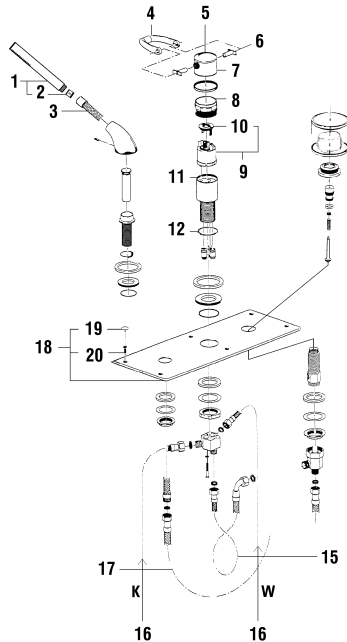

Wannenfüllkombination

Garniture de remplissage pour baignoire

	N°	Ersatzteile	Pièces détachées	Dimension
1	WI539032100060	Handbrause TwinStick + Rückflussverhinderer	Douchette TwinStick + clapet anti-retour	G1/2
2	WI853192945	Rückflussverhinderer	Clapet de retenue	Ø15
3	HF105665100000	Metallschlauch Chrom	Flexible métallique chrome	3/8-1/2 L200
4	WI9156140100002	Metallgriff	Manette métal	
5	WI9156019100001	Haubendeckel komplett Chrom	Calotte complète chrome	Ø52
6	WI9156754903002	Griffhülse (2x)	Douille de manette (2x)	Ø52
7	WI9156745100001	Haube komplett Chrom	Coiffe complète chrome	Ø52
8	WI9156135903002	Haltemutter DUE	Ecrou de fixation DUE	M48x1.5
9	WI9635250000002	DUE Patrone	Cartouche DUE	46 mm
10	WI9155011000001	Temperatursegment	Élément de température	
11	WI542014873	O-Ring	O-Ring	
12	WI9610122000001	O-Ring	O-Ring	Ø4.0x38
15	WI7720070000000	Anschlusschlauch L=600	Flexible de raccordement L=600	1/2-1/2
16	WI9652800000001	Anschlusschlauch L=1200	Flexible de raccordement L=1200	1/2-1/2
17	WI9652840000001	Anschlusschlauch L=650	Flexible de raccordement L=650	1/2-3/8
18	WI920530100001	Abdeckplatte 3Loch mit Schrauben Chrom	Plaque 3 trous avec vis chrome	120x390 mm
19	WI9004205100002	Abdeckkappe Set (6 St)	Set de capuchon (6 pc)	6 x
20	WI9004204000002	Befestigungsschrauben Set (6 St.)	Set vis de fixation (6 pc)	20 mm