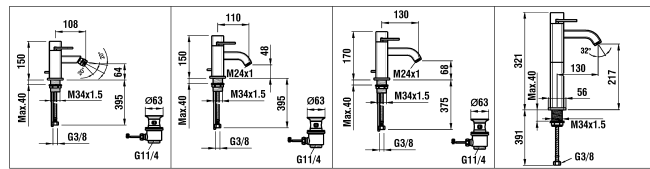

9.78100

9.78827

9.78877

9.78837

9.78887

9.78885