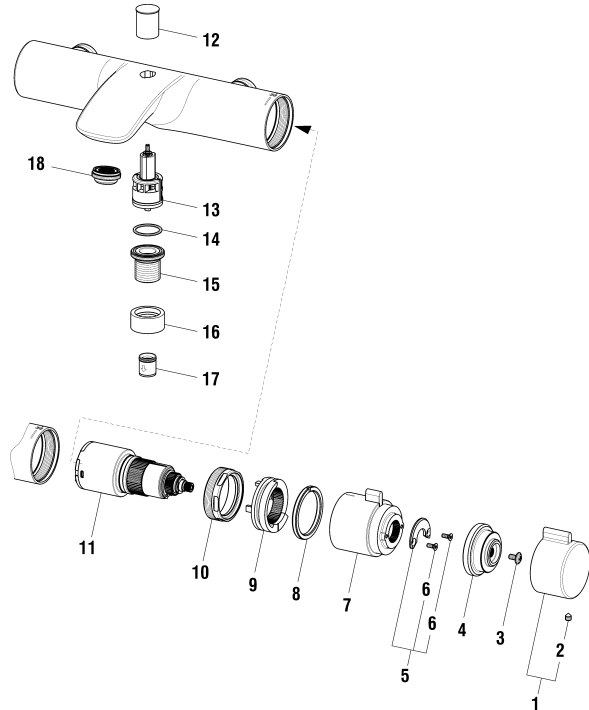

Thermostatische Bademischer
Mitigeur de bain thermostatique

	N°	Ersatzteile	Pièces détachées	Dimension
1	WI571023100600	Durchfluss Griff Chrom	Poignée de débit chrome	
2	WI9614506000001	Gewindestift	Vis sans tête	M5x6
3	WI838033941	Schraube	Vis	M4x8
4	WI452506901	Befestigungselement für Durchfluss Griff	Pièce de fixation pour poignée de débit	
5	WI577125000000	Befestigungsset für Temperatur Griff	Kit de fixation pour poignée de température	
6	WI550047941	Senkschraube	Vis à tête fraisée	M3x8
7	WI5710211000000	Temperatur Griff Chrom	Poignée de température chrome	
8	WI650043945	Führungs Ring	Bague de guidage	
9	WI452432945	Temperatur Anschlag	Butée de température	
10	WI557043913	Patronenmutter	Écrou de cartouche	M44x1
11	WI576516000000	Thermostat Patrone	Cartouche thermostatique	40 mm
12	WI569019100	Umsteller-Zugknopf Chrom	Bouton d'inverseur chrome	
13	WI4950100000000	Automatischer Umsteller Chrom	Inverseur automatique chrome	
14	WI800019873	O-Ring	O-Ring	Ø1.78x20.35
15	WI454000901	Umsteller-Sitz	Siège d'inverseur	
16	WI562033100	Dekorhülse Chrom	Bague décor chrome	
17	WI456405000000	Rückflussverhinderer	Clapet de retenue	Ø14
18	WI559045000000	Luftmischdüse CoinSlot 27-30 l/m	Aérateur CoinSlot 27-30 l/m	M24x1-C