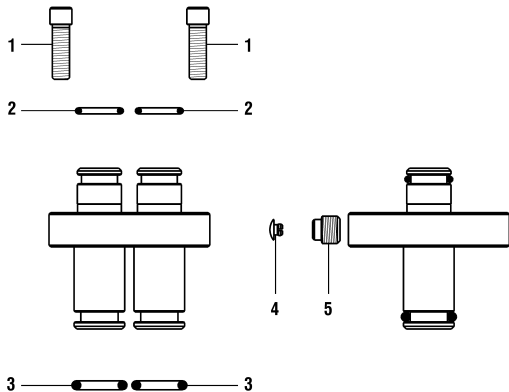

arwa-class II [05.2006 -->]

arwa

Adapter für dritte Sockel

Adaptateur pour socle tiers

	N°	Ersatzteile	Pièces détachées	Dimension
1	WI551009941	Schraube	Vis	M5x16
2	WI800012873	O-Ring	O-Ring	Ø1.78x9.25
3	WI865050873	O-Ring	O-Ring	Ø2.62x9.92
4	WI802162949	Abdeckkappe-Set grau	Set de pastille grise	
5	WI9156087000001	Schraube	Vis	M8x8