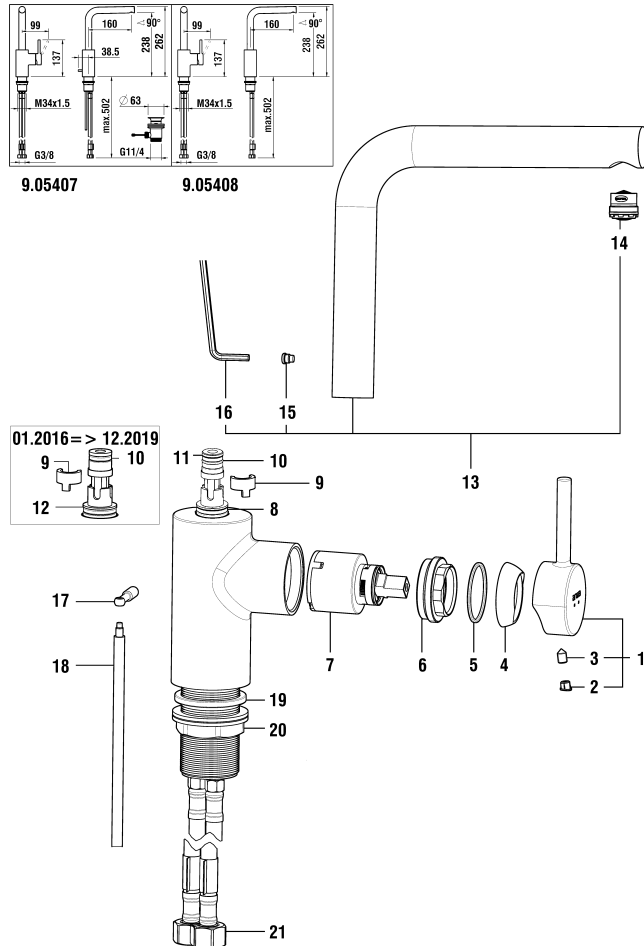

9.05401
9.05402

9.05403
9.05404

9.05410

Waschtisch- und Bidetmischer
Mitigeur de lavabo et bidet

	N°	Ersatzteile	Pièces détachées	Dimension
1	WI570111100600	Hebel Chrom	Levier chrome	
2	WI563007945	Abdeckkappe Grau	Pastille gris	
3	WI550039941	Gewindestift	Vis sans tête	M5x10
4	WI560025100	Kappe Chrom	Calotte chrome	
5	WI800025873	O-Ring	O-Ring	Ø1.78x29.87
6	WI557034913	Patronenmutter	Écrou de cartouche	M38x1.5
7	WI963527000002	Quattro Patrone	Cartouche Quattro	35 mm
8	WI559044000000	Luftmischdüse Caché CoinSlot 5.7 l/m	Aérateur Caché CoinSlot 5.7 l/m	M16.5x1-P CA
9	WI9610177000001	O-Ring	O-Ring	Ø1.5x39x42
10	WI9156255100001	Rosette Chrom	Rosace chrome	
11	WI9610178000001	O-ring	O-ring	Ø2.5x42
12	WI5770330000000	Befestigungsset	Set de fixation	M34x1.5
13	WI800943500	Verbindungsstab	Tige de raccordement	L = 175 mm
14	WI9155814903001	Ablaufventilgestänge	Tige de vidage	
15	WI559029100060	Gelenkmischdüse Chrom für Bidet mit Schlüssel-Set 5.7 l/m	Set Rotule+aérateur chrome +clé pour bidet 5.7 l/m	M18x1-M16. 5x1
16	WI559035000060	Perlator Caché + Schlüssel 5.7 l/m	Set aérateur Caché avec clé 5.7 l/m	M16.5x1-P CA
17	WI466035000	Panzerschlauch Set 2 Stk zu Armaturen ab 1.1.2016	Set 2 flexibles à visser pour batterie après 1.1.2016	L480 MM 3/8-M10