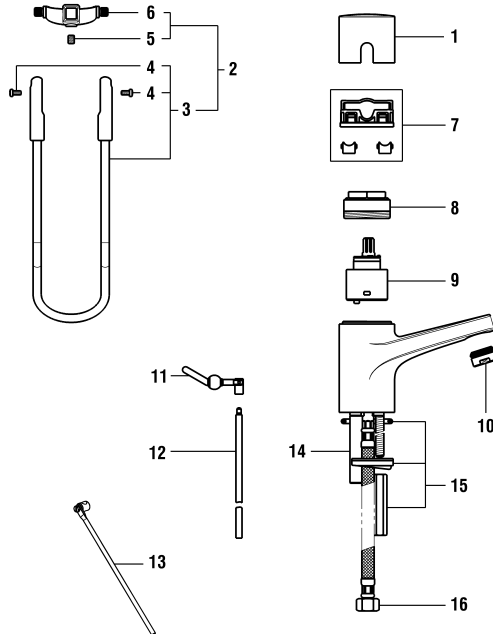

Waschtischmischer
Mitigeur de lavabo

	N°	Ersatzteile	Pièces détachées	Dimension
1	WI567032100000	Kappe Chrom	Calotte chrome	
2	WI963685005000	Griff komplett Grau transluzent	Levier complet gris translucide	
3	WI570067005001	Bügel Grau transluzent	Bras de levier gris translucide	
4	WI891159941	Schraube	Vis	M4x8
5	WI305206941	Gewindestift	Vis sans tête	M6x6
6	WI564010100	Führung	Guide	
7	WI9156146100001	Kappenring	Bague de calotte	
8	WI557003901	Patronenmutter	Écrou de cartouche	M45x1
9	WI576001000000	Patrone mit fixen Limitierungen	Cartouche butée fixe	40 mm
10	WI559040100000	Laminarstrahldüse 6l/m	Régulateur à jet laminaire 6l/m	M24x1-PCA
11	WI107383100000	Ablaufventilhebel Chrom	Levier de vidage chrome	
12	WI849077903	Zugstange	Tringle	
13	WI800943500	Verbindungsstab	Tige de raccordement	L = 175 mm
14	WI832052901	Führungsroh	Tube guide	72 mm
15	WI396018000	Befestigungsset	Set de fixation	M8
16	WI466035000	Panzerschlauch Set 2 Stk zu Armaturen ab 1.1.2016	Set 2 flexibles à visser pour batterie après 1.1.2016	L480 MM 3/8-M10