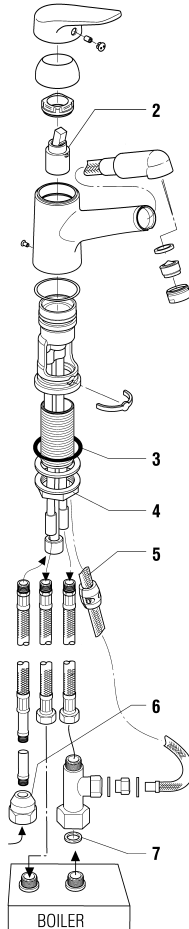

9.29760

flash

arwa

Spültischmischer Schwenkauslauf mit Zugauslauf ND
Mitigeur d'évier goulot orientable et bec extractible BP

	N°	Ersatzteile	Pièces détachées	Dimension
2	WI576010000000	Patrone	Cartouche	25 mm
3	WI9610159000001	O-Ring	O-Ring	Ø4.0x34
4	WI312450903	Kontermutter	Ecrou	M33x1.5
5	WI960202000001	Gewebeslauch	Flexible synthétique	M15x3/8 L150
6	WI105845100701	Klemmschraube Chrom	Raccord de serrage chrome	G3/8-10
7	WI9612005000001	Dichtung	Joint	Ø14x10x1.5