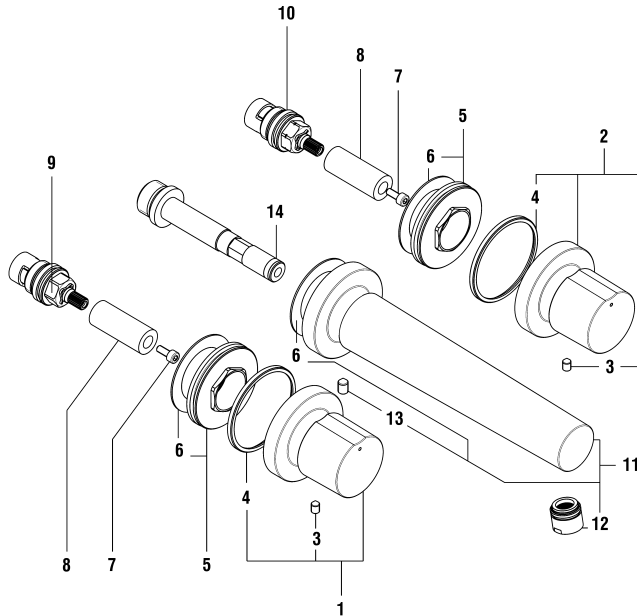

2-Griff UP-Wandmischer

Mélangeur mural encastré 2-poignées

	N°	Ersatzteile	Pièces détachées	Dimension
1	WI571050100000	Warmwasser Griff Komp.	Poignée d'eau chaude complète	
2	WI571051100000	Kaltwasser Griff Komp.	Poignée d'eau froide complète	
3	WI305128941	Gewindestift	Vis sans tête	M5x8
4	WI553054945	Gleitring	Bague de glissement	Ø55
5	WI577172000000	Halterplatte	Rosace cachée	
6	WI547020000	Moosgummidichtung	Joint mousse	Ø50x34x3
7	WI10040160000	Schraube mit J6KT	Vis avec J6KT	M4x10
8	WI464011901	Befestigungshülse	Douille de connexion	
9	WI107335000000	Keramikoberteil - 1/4 Dreh. Rechts	Chapeau céramique - ferm. 1/4 de tour à droite	G1/2
10	WI107334000000	Keramikoberteil - 1/4 Dreh. Links	Chapeau céramique - ferm. 1/4 de tour à gauche	G1/2
11	WI534142100600	Auslauf Komplett Chrom	Goulot assemblé chrome	
12	WI559093100000	Luftmischdüse 5.7 l/m Chrom	Aérateur 5.7 l/m chrome	M18X1-PCA
13	WI550029941	Gewindestift	Vis sans tête	M6x10
14	WI800109873	O-Ring	O-Ring	Ø2.62x7.59
	HF530016000000	Verlängerung	Rallonge	25 mm