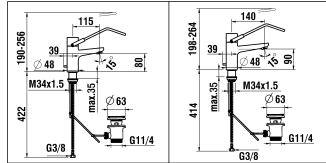

9.40060.094

9.40065.094

Griff komplett Transparent + Bügel Transparent : nicht mehr lieferbar
 Levier complet transparent + Bras de levier transparent : plus livrable

Bademischer
 Mitigeur de bain

	N°	Ersatzteile	Pièces détachées	Dimension
1	WI567032100000	Kappe Chrom	Calotte chrome	
2	WI963685005000	Griff komplett Grau transluzent	Levier complet gris translucide	
3	WI570067005001	Bügel Grau transluzent	Bras de levier gris translucide	
4	WI891159941	Schraube	Vis	M4x8
5	WI305206941	Gewindestift	Vis sans tête	M6x6
6	WI564010100	Führung	Guide	
7	WI9156146100001	Kappenring	Bague de calotte	
8	WI557003901	Patronenmutter	Écrou de cartouche	M45x1
9	WI576001000000	Patrone mit fixen Limitierungen	Cartouche butée fixe	40 mm
10	WI569010100	Umsteller-Zugknopf Chrom	Bouton d'inverseur chrome	
11	WI960636100001	Laminarstrahl Düse	Régulateur à jet laminaire	M28x1-D
12	WI495010000000	Automatischer Umsteller Chrom	Inverseur automatique chrome	
13	WI800019873	O-Ring	O-Ring	Ø1.78x20.35
14	WI454000901	Umsteller-Sitz	Siège d'inverseur	
15	WI960570100024	Schwenkauslauf A340/20° Chrom	Bec orientable A340/20° chrome	
16	WI9001454000001	Dichtung	Joint plat	Ø26x19x1.5
17	WI9001441000001	Zapfenschraube	Vis	M6x0.75
18	WI800015873	O-Ring	O-Ring	Ø1.78x14
19	WI9001453100001	Übergangshülse	Adaptateur	M28/M22