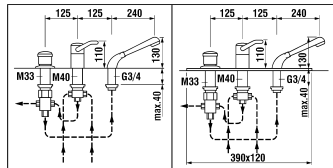

9.20510.011

9.20560.011

9.20610.011

9.20660.011

Wannenfüllkombination

Garniture de remplissage pour baignoire

	N°	Ersatzteile	Pièces détachées	Dimension
1	H3619820041251	Handbrause TwinStick Chrom	Douchette TwinStick chrome	G1/2
3	HF105665100000	Metallschlauch Chrom	Flexible métallique chrome	3/8-1/2 L200
4	WI9156140100002	Metallgriff	Manette métal	
5	WI9156019100001	Haubendeckel komplett Chrom	Calotte complète chrome	Ø52
6	WI9156754903002	Griffhülse (2x)	Douille de manette (2x)	Ø52
7	WI9156745100001	Haube komplett Chrom	Coiffe complète chrome	Ø52
8	WI9156135903002	Haltemutter DUE	Ecrou de fixation DUE	M48x1.5
9	WI963525000002	DUE Patrone	Cartouche DUE	46 mm
10	WI9155011000001	Temperatursegment	Élément de température	
11	WI542014873	O-Ring	O-Ring	
12	WI9610122000001	O-Ring	O-Ring	Ø4.0x38
14	WI960636100001	Laminarstrahlhülse	Régulateur à jet laminaire	M28x1-D
15	WI960731100001	Automatische Umstellung	Inverseur automatique	
16	WI772007000000	Anschlusschlauch L=600	Flexible de raccordement L=600	1/2-1/2
17	WI965284000001	Anschlusschlauch L=650	Flexible de raccordement L=650	1/2-3/8
18	WI965280000001	Anschlusschlauch L=1200	Flexible de raccordement L=1200	1/2-1/2
20	WI555001945	Rastbuchse	Insert cranté	
21	WI965281000001	Anschlusschlauch L=600	Flexible de raccordement L=600	1/2-1/2
22	WI920530100001	Abdeckplatte 3Loch mit Schrauben Chrom	Plaque 3 trous avec vis chrome	120x390 mm
24	WI9004205100002	Abdeckkappe Set (6 St)	Set de capuchon (6 pc)	6 x
25	WI9004204000002	Befestigungsschrauben Set (6 St.)	Set vis de fixation (6 pc)	20 mm