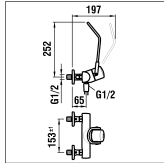

9.31130.094