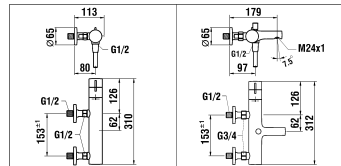

9.05470

9.05471

Dekorset Wand 2-Point

Décor mural 2-Point

	N°	Ersatzteile	Pièces détachées	Dimension
1	WI570111100660	Hebel Chrom	Lever chrome	
2	WI550039941	Gewindestift	Vis sans tête	M5x10
3	WI563007945	Abdeckkappe Grau	Pastille gris	
4	WI9610194000001	O-Ring	O-Ring	Ø1.5x34x3
5	WI560038100	Haube	Calotte	
6	WI562059100	Dekorhülse	Douille décor	
7	WI5690491000000	Mischer-Rosette Chrom	Rosace mitigeur chrome	Ø72
8	WI542046873	O-Ring	O-Ring	Ø1.5x42
9	WI550063941	Gewindestift	Vis sans tête	M3x8
10	WI547019000	Moosgummidichtung	Joint mousse	Ø68x55x3
11	WI5690501000000	Auslauf-Rosette Chrom	Rosace goulot chrome	Ø72
12	WI544020000	Moosgummidichtung	Joint mousse	Ø50x13x3
13	WI7341091000000	Auslauf komplett Chrom	Goulot assemblé chrome	195 mm
14	WI5341361000000	Auslauf komplett Chrom	Goulot assemblé chrome	225 mm
15	WI9614482000001	Gewindestift	Vis sans tête	M5x5
16	WI5590350000000	Perlator Caché + Schlüssel 5.7 l/m	Set aérateur Caché avec clé 5.7 l/m	M16.5x1-P CA