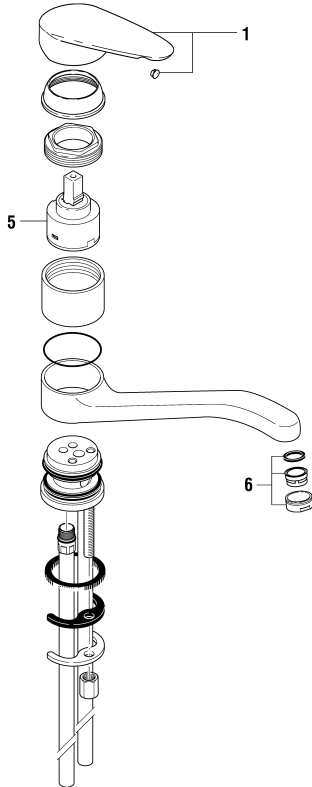

9.29502

alligator

arwa

Spültischmischer mit Schwenkauslauf
Mitigeur d'évier goulot orientable

	N°	Ersatzteile	Pièces détachées	Dimension
1	WI9159015100001	Hebel Chrom	Lever chrome	
5	WI188009000000	Patrone	Cartouche	40 mm
6	WI107438100000	Mischdüse 15 l/m Chrom	Aérateur 15 l/m chrome	M24x1-A