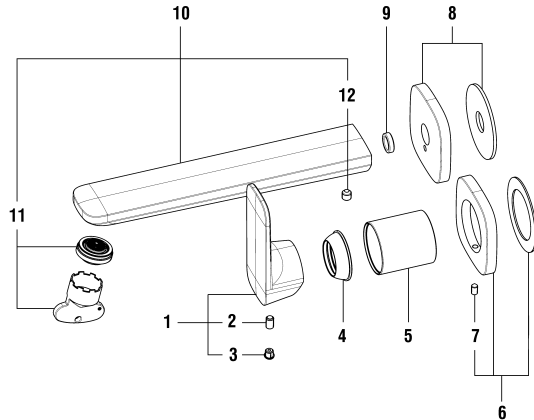

N°	Ersatzteile	Pièces détachées	Dimension
1	WI570161100660	Hebel Chrom	Levier chrome	
2	WI9614483000001	Gewindestift	Vis sans tête	M5x8
3	WI563007945	Abdeckkappe Grau	Pastille gris	
4	WI560037100	Kappe Chrom	Calotte chrome	
5	WI562061100	Dekorhülse Chrom	Tube décor chrome	
6	WI569069100000	Mischer-Rosette Chrom	Rosace mitigeur chrome	56x56mm
7	WI9614454000001	Gewindestift	Vis sans tête	M4x8
8	WI569068100000	Auslauf-Rosette Chrom	Rosace goulot chrome	56x56mm
9	WI800109873	O-Ring	O-Ring	Ø2.62x7.59
10	WI534135100000	Auslauf Komplet Chrom	Goulot assemblé chrome	185mm
11	WI559049000000	Set Slimair 5.7 l/m + Schlüssel	Set Slimair 5.7 l/m + clé	M24x1
12	WI550051941	Schraube	Vis	M6x6