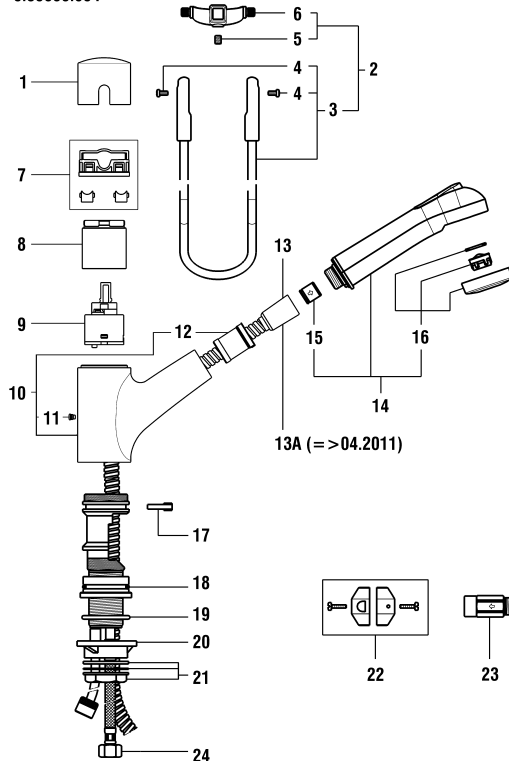

9.39655.094

Spültischmischer Schwenkauslauf, Auszugbrause
Mitigeur d'évier goulot orientable, douchette extractible

	N°	Ersatzteile	Pièces détachées	Dimension
1	WI9156147100001	Kappe Chrom	Calotte chrome	
2	WI963685005000	Griff komplett Grau transluzent	Levier complet gris translucide	
3	WI570067005001	Bügel Grau transluzent	Bras de levier gris translucide	
4	WI891159941	Schraube	Vis	M4x8
5	WI305206941	Gewindestift	Vis sans tête	M6x6
6	WI564010100	Führung	Guide	
7	WI9156146100001	Kappenring	Bague de calotte	
8	WI557006901	Patronenmutter	Écrou de cartouche	M42x1
9	WI576001000000	Patrone mit fixen Limitierungen	Cartouche butée fixe	40 mm
10	WI534082100000	Auslauf Chrom	Goulot chrome	
11	WI300009941	Schraube	Vis	M5
12	WI650000945	Führungshülse	Douille de guidage	Ø27
13	WI465129945000	Gewebeschlauch	Flexible synthétique	3/8-1/2 L130
13A	WI105663100000	Metallschlauch Chrom	Flexible métallique chrome	3/8-1/2 L130
14	WI960372100001	Handbrause Chrom	Douchette de cuisine chrome	
15	WI456405000000	Rückflussverhinderer	Clapet de retenue	Ø14
16	WI960373100001	Siebring-Set Chrom	Set grille d'aérateur chrome	
17	WI332045945	Auslauf-Anschlag 160°	Butée de goulot 160°	
18	WI800220873	O-Ring	O-Ring	Ø3.53x34.52
19	WI342958871	O-Ring weiss	O-Ring blanc	Ø3.53x39.69
20	WI891183945	Verstärkungsplatte	Renfort de fixation	
21	WI577002000000	Befestigungsset	Set de fixation	M34x1.5
22	WI651015000	Gegengewicht	Contrepoids	400 gr
23	WI410027000000	Rückflussverhinderer	Clapet de retenue	3/8-3/8
24	WI466037000	Panzerschlauch Set 2 Stk zu Armaturen ab 1.1.2016	Set 2 flexibles à visser pour batterie après 1.1.2016	L410 MM 3/8-M8