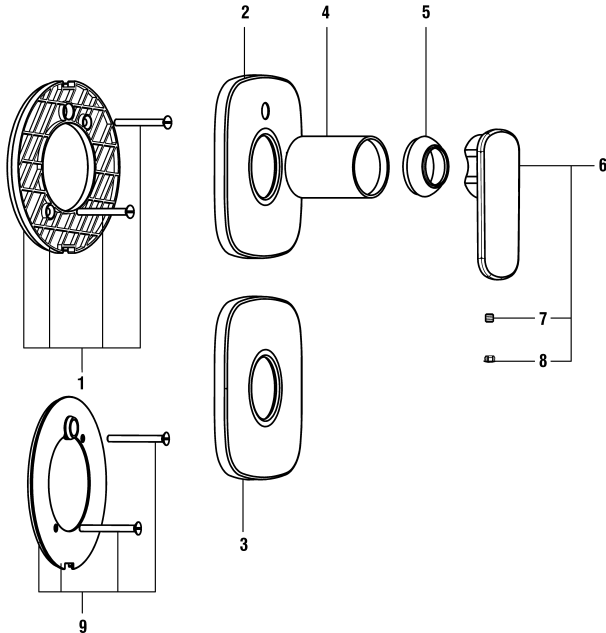

Simibox arwa

arwa

Simibox UP-Dekor Lb / cityplus viereckige Rosette
Simibox décor Lb /cityplus rosace carrée

	N°	Ersatzteile	Pièces détachées	Dimension
1	WI569015945000	Abdichtungsplatte	Plaque étanchéité assemblée	
2	WI569030100000	Rosette komplett für Modell mit Umsteller	Rosace assemblée pour modèle à inverseur	
3	WI569031100000	Rosette komplett für Modell ohne Umsteller	Rosace assemblée pour modèle sans inverseur	
4	WI577050100000	Dekorring Chrom	Tube décor chrome	Ø48
5	WI560000100	Haube Chrom	Calotte chrome	
6	WI570082100000	Hebel Chrom	Levier chrome	
7	WI305206941	Gewindestift	Vis sans tête	M6x6
8	WI742115902	Abdeckkappe	Pastille	
9	WI569032941000	Abdichtungsplatte komplett für Rohrunterbrecher	Plaque étanchéité assemblée pour anti-siphonage