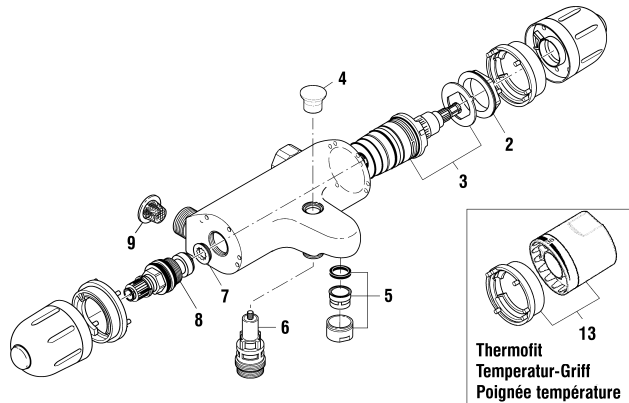

13
Thermit
Temperatur-Griff
Poignée température

Möglicher Austausch mit :
Échange possible avec :