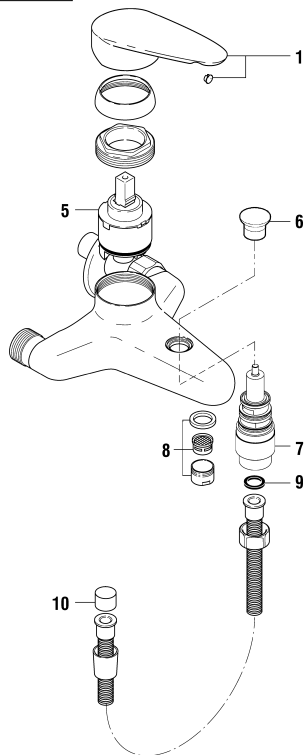

alligator

arwa

Bade- & Duschenmischer

Mitigeur de bain et de douche

	N°	Ersatzteile	Pièces détachées	Dimension
1	WI9159015100001	Hebel Chrom	Lever chrome	
5	WI963512000002	TRE-0 Patrone	Cartouche TRE-0	40 mm
6	WI569030100	Umstellknopf Chrom	Bouton d'inverseur chrome	
7	WI9159028100003	Umsteller	Inverseur	L=74.3
8	WI107474100000	Mischdüse 30 l/m Chrom	Aérateur 30 l/m chrome	M28x1-C
9	WI9612086000001	Flachdichtung	Joint plat	Ø18.5x12x2 .5
10	WI853192945	Rückflussverhinderer	Clapet de retenue	Ø15