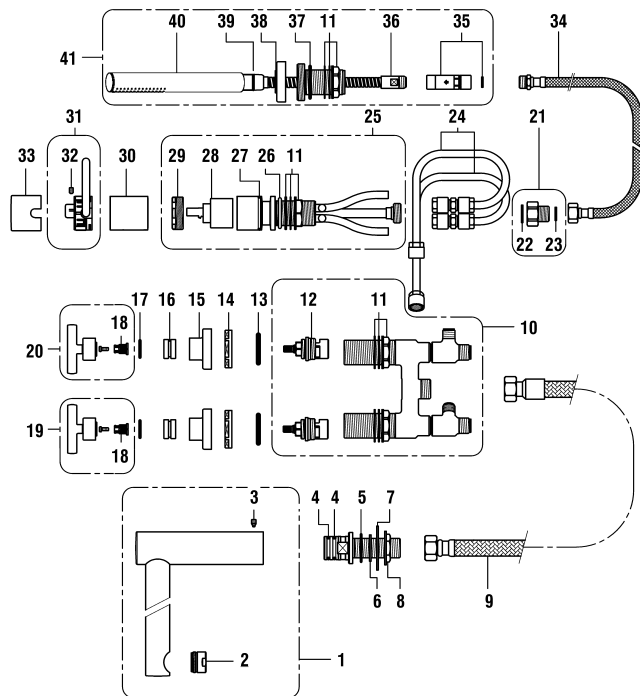

Wannenfüllkombination

Garniture de remplissage pour baignoire

	N°	Ersatzteile	Pièces détachées	Dimension
38	WI561039100	Handbrause Rosette Chrom	Rosace douche chrome	
39	WI865513873	O-Ring	O-Ring	Ø2.0x19
40	H3619820041251	Handbrause TwinStick Chrom	Douchette TwinStick chrome	G1/2
41	WI577076100000	Komplettsset Handbrause Chrom	Set complet douche chrome	
	WI107916100000	Abdeckplatte 4Loch mit Schrauben Chrom	Plaque 4 trous avec vis chrome	120x410 mm
	WI107912100000	Abdeckplatte 5Loch mit Schrauben Chrom	Plaque 5 trous avec vis chrome	120x510 mm
	WI804230100	Schrauben-Dübel-Abdeckkappe	Set de vis, tampons et caches	6 x
	WI842030902	Abdeckkappe für Schrauben	Cache de vis