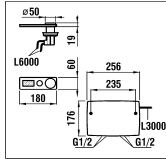

9.08640

2013 => 2014

9.08645

9.08646

Elektronischer Spültisch- & Waschtischmischer
Mitigeur électronique cuisine et lavabo

	N°	Ersatzteile	Pièces détachées	Dimension
1	WI534062100060	Waschtisch-Auslauf Chrom	Goulot de lavabo chrome	175 mm
1	WI534064100060	Waschtisch-Auslauf Chrom	Goulot de lavabo chrome	225 mm
2	WI559038100060	Mischdüse 5.7 l/m Chrom	Aérateur 5.7 l/m chrome	M22x1-PCA
3	WI300009941	Schraube	Vis	M5
4	WI455024941	Auslauf-Anschlag 90°	Butée de goulot 90°	
4	WI455025941	Auslauf-Anschlag 160°	Butée de goulot 160°	
5	WI800109873	O-Ring	O-Ring	Ø2.62x7.59
6	WI800113873	O-Ring	O-Ring	Ø2.62x13.94
7	WI342958871	O-Ring weiss	O-Ring blanc	Ø3.53x39.69
8	WI577002000000	Befestigungsset	Set de fixation	M34x1.5
12	WI578532000000	Akku 12V Für Elektrohydraulische Einheit	Accu 12V pour unité électro-Hydraulique	12V
14	WI564030100	Ablaufventilhebel	Lever de vidage	
15	WI463003903	Zugstange	Tringle de vidage	220 mm