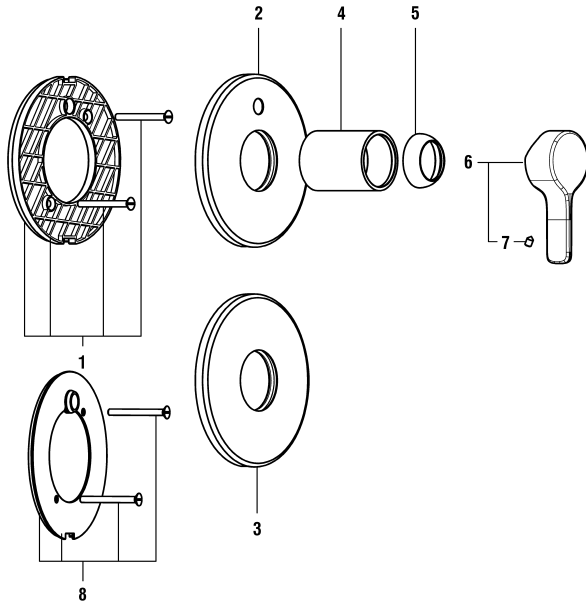

Simibox arwa

arwa

Simibox UP-Dekor curveprime

Simibox décor curveprime

	N°	Ersatzteile	Pièces détachées	Dimension
1	WI569015945000	Abdichtungsplatte	Plaque étanchéité assemblée	
2	WI569020100000	Rosette komplett für Modell mit Umsteller Chrom	Rosace assemblée pour modèle à inverseur chrome	Ø139-Ø48
3	WI569021100000	Rosette komplett für Modell ohne Umsteller Chrom	Rosace assemblée pour modèle sans inverseur chrome	Ø139-Ø48
4	WI577066100000	Dekorring Chrom	Tube décor chrome	Ø48
5	WI9157682100001	Kappe Chrom	Calotte chrome	
6	WI570102100600	Hebel Chrom	Levier chrome	
7	WI305128941	Gewindestift	Vis sans tête	M5x8
8	WI569032941000	Abdichtungsplatte komplett für Rohrunterbrecher	Plaque étanchéité assemblée pour anti-siphonage