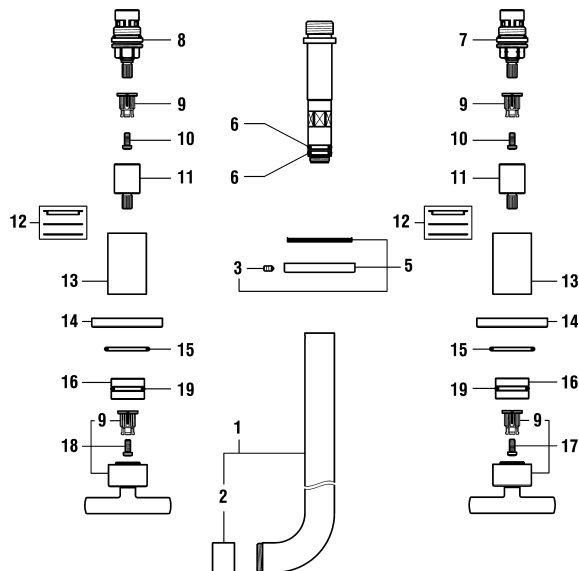

9.08625

9.08627

2-Griff UP-Wandmischer

Mélangeur mural encastré 2-poignées

	N°	Ersatzteile	Pièces détachées	Dimension
1	WI534100100000	Wandauslauf komplett	Goulot muré complet	175 mm
1	WI534101100000	Wandauslauf komplett	Goulot muré complet	225 mm
2	WI559038100000	Mischdüse 5.7 l/m Chrom	Aérateur 5.7 l/m chrome	M22x1-PCA
3	WI9614454000001	Gewindestift	Vis sans tête	M4x8
5	WI569036100000	Rosette komplett Chrom	Rosace complète chrome	Ø55
6	WI800112873	O-Ring	O-Ring	Ø2.62x12.37
7	WI575002000000	Keramikoberteil - 1/4 Dreh. Links	Chapeau céramique - ferm. 1/4 de tour à gauche	G1/2 10.4l/mn
8	WI575001000000	Keramikoberteil - 1/4 Dreh. Rechts	Chapeau céramique - ferm. 1/4 de tour à droite	G1/2 10.4l/mn
9	WI641020945	Verzahnte zwischenstück	Insert cannelée	
10	WI301601941	Schraube	Vis	M4x10
11	WI464005901	Mitnehmereinheit	Entraîneur de chapeau	
12	WI577065901000	Ring-Set für Griffspiel	Set de réglage de jeu pour poignées	
13	WI562025100	Dekor-Hülse Chrom	Manchon de décor chrome	
14	WI561050100	Rosette Chrom	Rosace chrome	Ø55
15	WI800123873	O-Ring	O-Ring	Ø2.62x29.82
16	WI641019945	Dichtungsring	Bague d'étanchéité	
17	WI573507100000	Kaltwasser Griff Komplett Chrom	Poignée d'eau froide complète chrome	
18	WI573508100000	Warmwasser Griff Komplett Chrom	Poignée d'eau chaude complète chrome	
19	WI800117873	O-Ring	O-Ring	Ø2.62x20.24