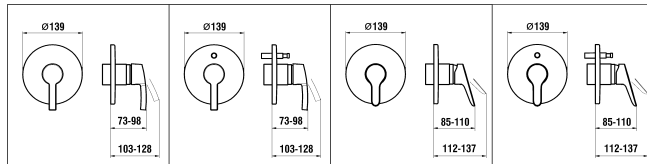

9.11778

9.10779

9.03378

9.03379

Kat./Cat. => Similar
Unterputz Einbaukörper
Corps encastrable
Concealed system
5.74007.000.000
5.74037.000.000
5.74038.000.000

9.10789

2011 => 2017

9.03389
2011 => 2017