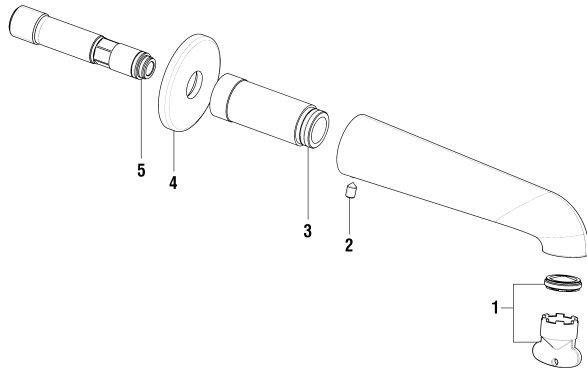

9.01771.100.000

9.01771.428.000

arwa-pure

arwa

Wanneneinlauf

Goulot mural de bain

	N°	Ersatzteile	Pièces détachées	Dimension
1	WI559025000060	Mischdüse SLIM mit Schlüssel-Set	Set aérateur SLIM avec clé	M24x1
2	WI550029941	Gewindestift	Vis sans tête	M6x10
3	WI800117873	O-Ring	O-Ring	Ø2.62x20.24
4	WI567024100000	Rosette komplett Chrom	Rosace complète chrome	Ø55
4	WI567024428000	Rosette komplett PVD Titanschwarz	Rosace complète PVD titane noir	Ø55
5	WI800112873	O-Ring	O-Ring	Ø2.62x12.37