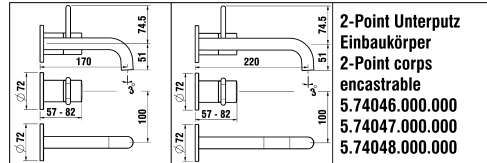

9.85680

9.85685