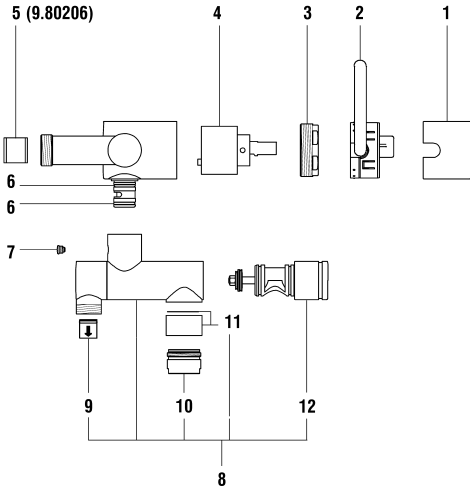

Bade- & Duschenmischer

Mitigeur de bain et de douche

	N°	Ersatzteile	Pièces détachées	Dimension
1	WI9156767100002	Haube Chrom	Calotte chrome	Ø48
2	WI9156236100001	Griff mit Führung Chrom	Levier avec guidage chrome	Ø48 L 75mm
3	WI9156763903001	Patronenmutter	Écrou de cartouche	M44x1.5
4	WI188008000061	Ecototal Patrone umgekehrt	Cartouche Ecototal inversée	40 mm
5	WI9156030000001	Einlaufdämpferr	Amortisseur	Ø21
6	WI800015873	O-Ring	O-Ring	Ø1.78x14
7	WI9001441000001	Zapfenschraube	Vis	M6x0.75
8	WI962725100001	Auslauf komplett mit Umsteller	Goulot complet avec inverseur	
9	WI853192945	Rückflussverhinderer	Clapet de retenue	Ø15
10	WI1074471000000	Mischdüse 38 l/m Chrom	Aérateur 38 l/m chrome	M28x1
11	WI5640091000000	Anschlussnippel	Douille sortie aérateur	
12	WI9607251000001	Automatischer Umsteller	Inverseur automatique