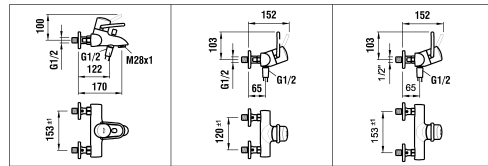

9.35770.011

9.35775.011

9.36785.011

Auslauf A=250 mm nicht mehr lieferbar
Goulot S=250 mm n'est plus livrable

Wand- Wasch- und Spültischmischer 1-Point
Mitigeur mural et évier 1-Point

	N°	Ersatzteile	Pièces détachées	Dimension
1	WI9156140100002	Metallgriff	Manette métal	
2	WI9156019100001	Haubendeckel komplett Chrom	Calotte complète chrome	Ø52
3	WI9156754903002	Griffhülse (2x)	Douille de manette (2x)	Ø52
4	WI9156745100001	Haube komplett Chrom	Coiffe complète chrome	Ø52
5	WI9155011000001	Temperatursegment	Élément de température	
6	WI9156135903002	Haltemutter DUE	Ecrou de fixation DUE	M48x1.5
7	WI9635250000002	DUE Patrone	Cartouche DUE	46 mm
8	WI9157164100002	Rosette komplett	Rosace complète	Ø120x52
9	WI9157381100001	Schwenkauslauf	Bec orientable	A=175 mm
9	WI9157382100001	Schwenkauslauf	Bec orientable	A=225 mm
10	WI800015873	O-Ring	O-Ring	Ø1.78x14
11	WI9001441000001	Zapfenschraube	Vis	M6x0.75
12	WI9157312100001	Führungsnippel 120° mit Oring	Douille 120° avec oring	
13	WI107440100000	Mischdüse Chrom	Aérateur chrome	M24x1-Z