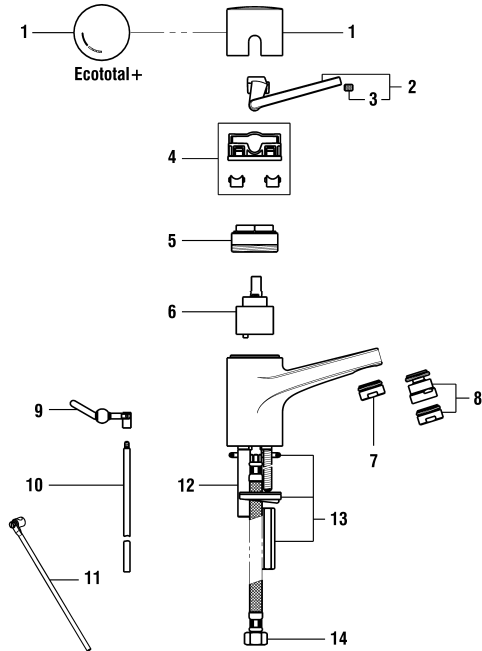

Waschtisch- und Bidetmischer
Mitigeur de lavabo et bidet

	N°	Ersatzteile	Pièces détachées	Dimension
1	WI567032100000	Kappe Chrom	Calotte chrome	
1	WI567034100000	Haube Ecototal+ Chrom	Calotte Ecototal+ chrome	
2	WI570088100000	Hebel Chrom	Levier chrome	
3	WI305206941	Gewindestift	Vis sans tête	M6x6
4	WI9156146100001	Kappenring	Bague de calotte	
5	WI557003901	Patronenmutter	Écrou de cartouche	M45x1
6	WI188008000000	ECOTOTAL Patrone	Cartouche ECOTOTAL	40 mm
7	WI559037100000	Luftmischdüse 8.3 l/m Chrom	Aérateur 8.3 l/m chrome	M24x1-X
8	WI107445100000	Gelenkmischdüse für Bidet 15l/m	Rotule avec aérateur pour bidet 15 l/m	M24x1
9	WI107383100000	Ablaufventilhebel Chrom	Levier de vidage chrome	
10	WI849077903	Zugstange	Tringle	
11	WI800943500	Verbindungsstab	Tige de raccordement	L = 175 mm
12	WI832052901	Führungsrohr	Tube guide	72 mm
13	WI396018000	Befestigungsset	Set de fixation	M8
14	WI466035000	Panzerschlauch Set 2 Stk zu Armaturen ab 1.1.2016	Set 2 flexibles à visser pour batterie après 1.1.2016	L480 MM 3/8-M10