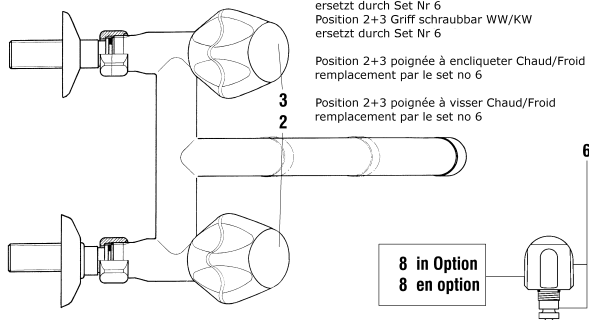

Position 2+3 Griff steckbar WW/KW
ersetzt durch Set Nr 6
Position 2+3 Griff schraubbar WW/KW
ersetzt durch Set Nr 6

Position 2+3 poignée à encliqueter Chaud/Froid
remplacement par le set no 6