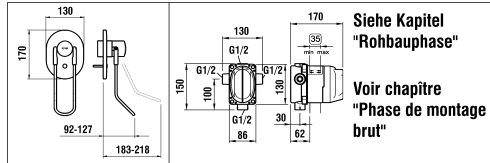

9.31700.094
=> 12.2009

1.04174 => Kat./Cat. Similar