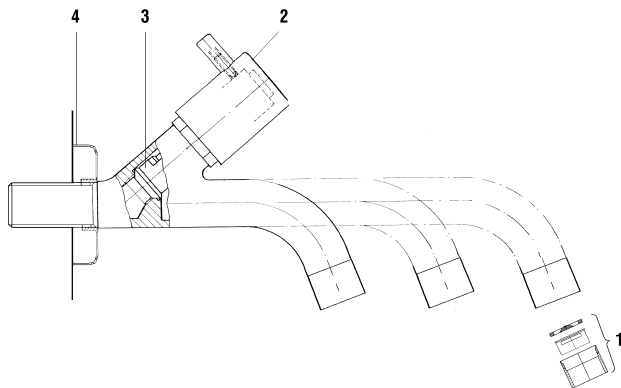

Auslaufventil Kaltwasser

Robinet mural eau froide

	N°	Ersatzteile	Pièces détachées	Dimension
1	WI960640100001	Mischdüse Chrom	Aérateur chrome	M22x1-A
2	WI9155721100600	Griff komplett	Poignée complète	
3	WI961210000002	Oberteil Patrone C3	Chapeau C3	M20x1.5
4	WI9157688100001	Schraubrossette G 1/2	Rosace à visser G 1/2	D65