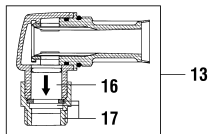

Bade- & Duschenmischer 1-Point

Mitigeur de bain et de douche 1-Point

	N°	Ersatzteile	Pièces détachées	Dimension
1	WI9156140100002	Metallgriff	Manette métal	
2	WI9156019100001	Haubendeckel komplett Chrom	Calotte complète chrome	Ø52
3	WI9156754903002	Griffhülse (2x)	Douille de manette (2x)	Ø52
4	WI9156745100001	Haube komplett Chrom	Coiffe complète chrome	Ø52
5	WI9155011000001	Temperatursegment	Élément de température	
6	WI9156135903002	Haltemutter DUE	Ecrou de fixation DUE	M48x1.5
7	WI9635250000002	DUE Patrone	Cartouche DUE	46 mm
8	WI9157312100001	Führungsnippel 120° mit Oring	Douille 120° avec oring	
9	WI800015873	O-Ring	O-Ring	Ø1.78x14
10	WI9157164100002	Rosette komplett	Rosace complète	Ø120x52
12	WI9001441000001	Zapfenschraube	Vis	M6x0.75
13	WI9001748100001	Brauseanschluss komplett	Coude complet	
14	WI1074471000000	Mischdüse 38 l/m Chrom	Aérateur 38 l/m chrome	M28x1
15	WI9607151000001	Urnstellautomatik	Inverseur automatique	Ø20
16	WI853192945	Rückflussverhinderer	Clapet de retenue	Ø15
17	WI9606551000001	Mengenbegrenzer mit O-ring	Limiteur de débit avec O-ring	12 l/m