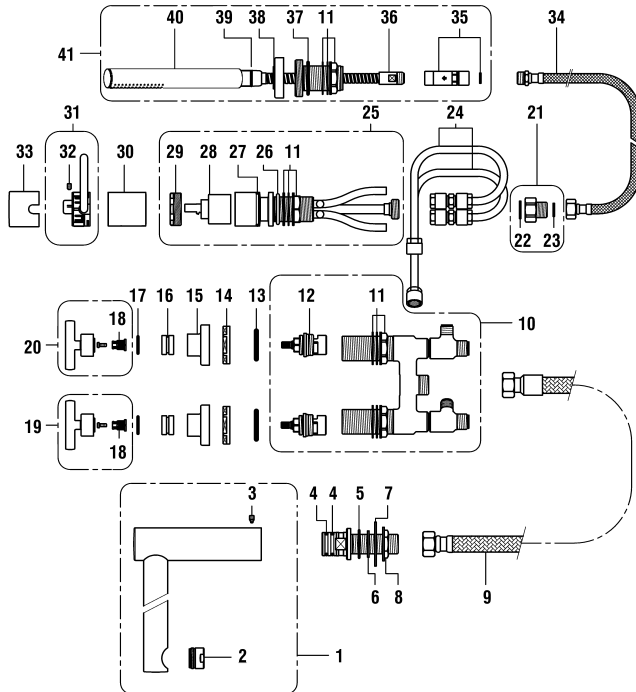

N°	Ersatzteile	Pièces détachées	Dimension
1	WI534052100000	Auslauf Chrom	Goulot chrome	220 mm
2	WI107447100000	Mischdüse 38 l/m Chrom	Aérateur 38 l/m chrome	M28x1
3	WI838112941	Schraube	Vis	M6x10
4	WI800214873	O-Ring	O-Ring	Ø3.53x24.99
5	WI9610183000001	O-Ring	O-Ring	Ø2.5x36
6	WI827072901	Zentrierrieng	Anneau de centrage	Ø34.5x27x2
7	WI860013941	Unterlagscheibe	Rondelle	Ø27x55x1.5
8	WI825008901	Gegenmutter	Contre-écrou	G3/4
9	WI807946941	Verbindungsschlauch 50 cm	Gaine métallique 50 cm	3/4x3/4
10	WI518005000000	H Körper komplett	Corps H prémonté complet	
11	WI577002000000	Befestigungsset	Set de fixation	M34x1.5
12	WI9159200000000	Oberteil 180°	Chapeau céramique 180°	G3/4
13	WI800125871	O-Ring	O-Ring	Ø2.62x32.99
14	WI557027901	Mutter	Ecrou	M34x1.5
15	WI452259100	Dekor Hülse Chrom	Douille décor chrome	
16	WI641019945	Dichtungsring	Bague d'étanchéité	
17	WI800117873	O-Ring	O-Ring	Ø2.62x20.24
18	WI641020945	Verzahnte zwischenstück	Insert cannelée	
19	WI573508100000	Warmwasser Griff Komplett Chrom	Poignée d'eau chaude complète chrome	
20	WI573507100060	Kaltwasser Griff Komplett Chrom	Poignée d'eau froide complète chrome	
21	WI450012901	Verschraubung	Raccord	G1/2xG3/4
22	WI857010870	Fieberdichtung	Joint fibre	Ø15.8x24x2
23	WI857003870	Flachdichtung	Joint fibre	Ø11x18x2
24	WI801626627	Paar Rohr komplett	Paire de tubes assemblés	
25	WI574003000000	Körpermischer komplett	Corps de mitigeur complet	
26	WI9610159000001	O-Ring	O-Ring	Ø4.0x34
27	WI800128873	O-Ring	O-Ring	Ø2.62x37.77
28	WI188008000000	ECOTOTAL Patrone	Cartouche ECOTOTAL	40 mm
29	WI9156763903001	Patronenmutter	Écrou de cartouche	M44x1.5
30	WI9156748100001	Huelse	Douille	
31	WI9156236100001	Griff mit Führung Chrom	Levier avec guidage chrome	Ø48 L 75mm
32	WI305128941	Gewindestift	Vis sans tête	M5x8
33	WI9156767100002	Haube Chrom	Calotte chrome	Ø48
34	WI866023941	Verbindungsschlauch 60 cm	Flexible de raccordement 60 cm	3/8-1/2
35	WI801628901	Rückschlagventil-verschraubung	Raccord anti-retour	G3/8
36	HF105665100000	Metallschlauch Chrom	Flexible métallique chrome	3/8-1/2 L200
37	WI342958871	O-Ring weiss	O-Ring blanc	Ø3.53x39.69