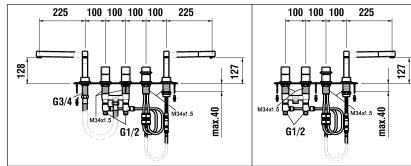

9.20612

9.20663

9.20618

9.20668

Wannenfüllkombination

Garniture de remplissage pour baignoire

	N°	Ersatzteile	Pièces détachées	Dimension
2	WI960663100001	Mischdüse Chrom	Aérateur chrome	M24
3	WI9155188000002	Befestigungsset	Set de fixation	M33x1,5
7	WI9614519000001	Schraube	Vis	M4x8
8	WIS55001945	Rastbuchse	Insert cranté	
10	WI9610195000001	O-Ring	O-Ring	Ø2.0x33
11	WI961382000001	Ventilsitz	Siège de chapeau	M14x1.25
13	WI9156620100002	Haube Chrom	Calotte chrome	Ø42
14	WI9156237100001	Griff mit Führung	Levier avec guidage	L = 68 mm
15	WI9156756903001	Patronenmutter	Écrou de cartouche	M39x1.5
16	WI9635270000002	Quattro Patrone	Cartouche Quattro	35 mm
18	WI9610122000001	O-Ring	O-Ring	Ø4.0x38
26	WI960302100001	Zugbrause Chrom	Douchette à main chrome	G1/2
27	WI960204100001	Metallschlauch Chrom	Flexible métallique chrome	3/8-3/8 L200
28	WI9155977000001	Führungshülse	Douille de guidage	Ø26
31	WI7720070000000	Anschlusschlauch L=600	Flexible de raccordement L=600	1/2-1/2
32	WI965284000001	Anschlusschlauch L=650	Flexible de raccordement L=650	1/2-3/8
33	WI965281000001	Anschlusschlauch L=600	Flexible de raccordement L=600	1/2-1/2
	WI90042040000002	Befestigungsschrauben Set (6 St.)	Set vis de fixation (6 pc)	20 mm
	WI9004205100002	Abdeckkappe Set (6 St.)	Set de capuchon (6 pc)	6 x