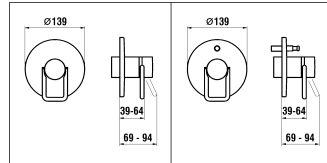

9.81778

9.80779

9.80789

Kat./Cat. => Similar
Unterputz Einbaukörper
Corps encastrable
Concealed system
5.74007.000.000
5.74037.000.000
5.74038.000.000