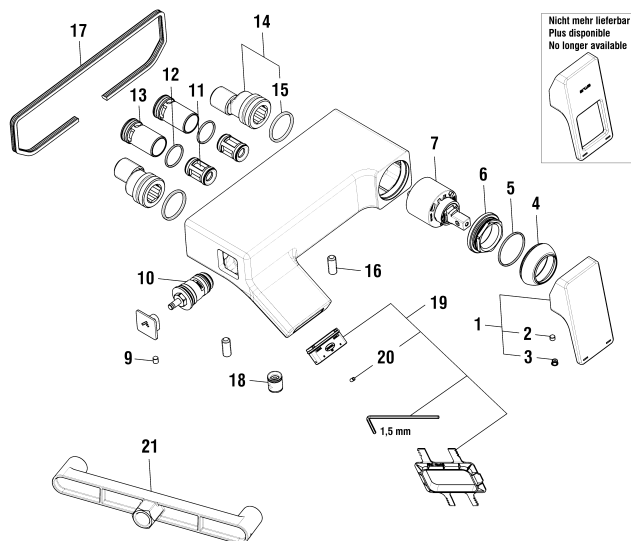

Bade- & Duschenmischer

Mitigeur de bain et de douche

	N°	Ersatzteile	Pièces détachées	Dimension
1	WI570204100600	Hebel Chrom	Lever chrome	
2	WI9614506000001	Gewindestift	Vis sans tête	M5x6
3	WI563007945	Abdeckkappe Grau	Pastille gris	
4	WI560029100	Haube Chrom	Calotte chrome	
5	WI342515873	O-Ring	O-Ring	Ø1.78x33.05
6	WI452366901	Patronenmutter	Écrou de cartouche	M42x1
7	WI188008000000	ECOTOTAL Patrone	Cartouche ECOTOTAL	40 mm
9	WI305128941	Gewindestift	Vis sans tête	M5x8
10	WI576529100000	Automatisch Umsteller	Inverseur automatique	
11	WI645002877	Einlaufdämpfer	Amortisseur	Ø19
12	WI800019873	O-Ring	O-Ring	Ø1.78x20.35
13	WI454520901	Geräuschdämpfergehäuse	Boîtier pour limiteur bruit	M24x1
14	WI526024000000	Set-Anschluss (2x) montiert	Set de raccords excentriques (2x)	
15	WI9610056000001	O-Ring	O-Ring	Ø26.65x2.62
16	WI550072941	Gewindestift	Vis sans tête	M8x20
17	WI547024520	Dichtungsprofil	Cordon d'étanchéité	7x4x520 mm
18	WI456405000000	Rückflussverhinderer	Clapet de retenue	Ø14
19	WI559086000000	Rechteckluftmisdüse C	Aérateur rectangulaire C	40x10 mm
20	WI550080941	Gewindestift	Goujon fileté	M3x8
21	WI658024945	Installations Werkzeug	Outilage pour ajustement	150 mm
	HF939038100000	Brausestrahl Rainspray	Jet de douche Rainspray	G1/2