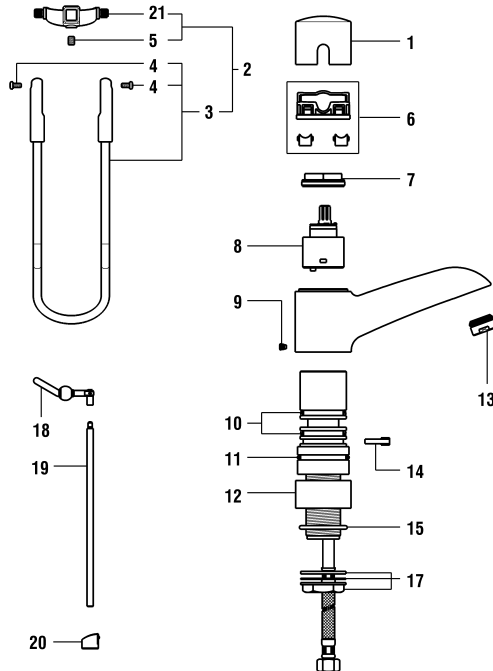

Waschtischmischer
Mitigeur de lavabo

	N°	Ersatzteile	Pièces détachées	Dimension
1	WI9156147100001	Kappe Chrom	Calotte chrome	
2	WI963685005000	Griff komplett Grau transluzent	Levier complet gris translucide	
3	WI570067005001	Bügel Grau transluzent	Bras de levier gris translucide	
4	WI891159941	Schraube	Vis	M4x8
5	WI305206941	Gewindestift	Vis sans tête	M6x6
6	WI9156146100001	Kappenring	Bague de calotte	
7	WI825020901	Patronenmutter	Écrou de cartouche	M42x1
8	WI576001000000	Patrone mit fixen Limitierungen	Cartouche butée fixe	40 mm
9	WI300009941	Schraube	Vis	M5
10	WI969267000001	Lippendichtungsset	Set Manchettes	
11	WI800224873	O-Ring für Modell ohne Ablaufventil	O-Ring pour modèle s/s vidage	Ø3.53x44.04
12	WI452083100	Ring für Modell ohne Ablaufventil Chrom	Bague de base sans vidage chrome	
12	WI452082100	Ring für Modell mit Ablaufventil Chrom	Bague de base avec vidage chrome	
13	WI559023100000	Laminarstrahlhdüse	Régulateur à jet laminaire	M24x1
14	WI555000945	Auslauf-Anschlag 90°	Butée de goulot 90°	
15	WI854101871	O-Ring weiss	O-Ring blanc	Ø4.5x41
17	WI577002000000	Befestigungsset	Set de fixation	M34x1.5
18	WI107383100000	Ablaufventilhebel Chrom	Levier de vidage chrome	
19	WI849077903	Zugstange	Tringle	
20	WI650009945	Führungsrippel	Guide-verrou	
21	WI564010100	Führung	Guide