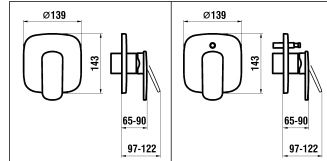

Kat./Cat. => Similor
Unterputz Einbaukörper
Corps encastrable
Concealed system
5.74007.000.000
5.74037.000.000
5.74038.000.000

9.10671
2012 => 2016

9.10672
9.10682