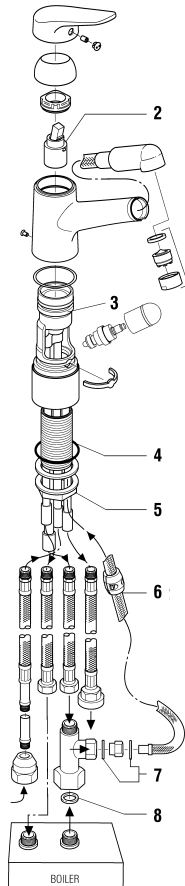

Spültischmischer mit Geräteabsperrentil ND

Mitigeur d'évier avec robinet d'arrêt pour appareils BP

	N°	Ersatzteile	Pièces détachées	Dimension
2	WI576010000000	Patrone	Cartouche	25 mm
3	WI9610185000001	O-Ring	O-Ring	Ø31.34x3.53
4	WI9610159000001	O-Ring	O-Ring	Ø4.0x34
5	WI312450903	Kontermutter	Ecrou	M33x1.5
6	WI960202000001	Gewebeschlauch	Flexible synthétique	M15x3/8 L150
7	WI9612085000001	Dichtung	Joint	Ø8x14x2
8	WI9612005000001	Dichtung	Joint	Ø14x10x1.5