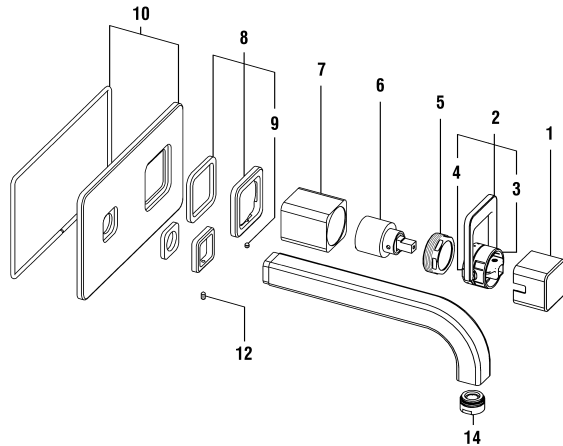

UP-Wandmischer

Mitigeur mural encastré

	N°	Ersatzteile	Pièces détachées	Dimension
1	WI9156620100002	Haube Chrom	Calotte chrome	Ø42
2	WI9156237100001	Griff mit Führung	Levier avec guidage	L = 68 mm
3	WI9156630100001	Einsatz oben Kpl.	Bague de commande dessus	Ø35
4	WI9156631100001	Einsatz untel Kpl.	bague de commande dessous	Ø35
5	WI9156756903001	Patronenmutter	Écrou de cartouche	M39x1.5
6	WI9635270000002	Quattro Patrone	Cartouche Quattro	35 mm
7	WI9156339100001	Hülse	Douille	
8	WI9156566100002	Abdeckung Chrom	Rosace chrome	56 mm
9	WI9614509000001	Gewindestift	Vis sans tête	M4x5
10	WI9156567100002	Frontplatte Chrom	Plaque décor chrome	
12	WI9614454000001	Gewindestift	Vis sans tête	M4x8
14	WI559036100000	Mischdüse 5.7 l/m Chrom	Aérateur 5.7 l/m chrome	M24x1-PCA