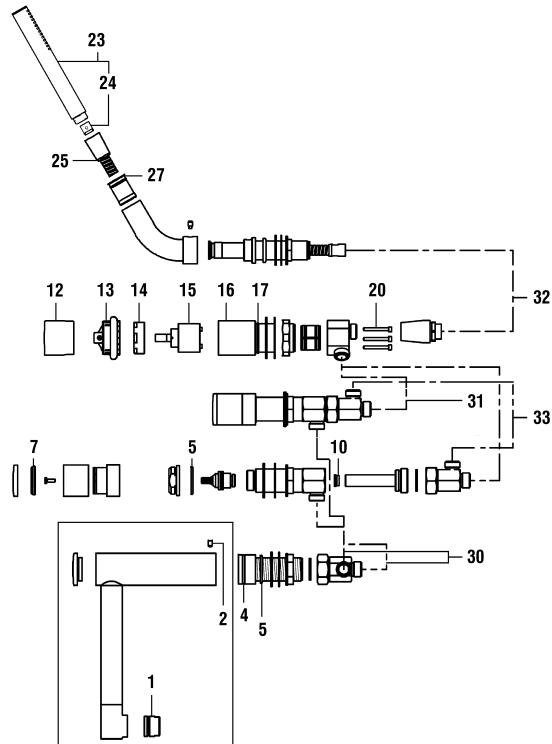

Wannenfüllkombination

Garniture de remplissage pour baignoire

	N°	Ersatzteile	Pièces détachées	Dimension
1	WI960636100001	Laminarstrahldüse	Régulateur à jet laminaire	M28x1-D
2	WI9614495000001	Gewindestift	Vis sans tête	M6x8
4	WI9610183000001	O-Ring	O-Ring	Ø2.5x36
5	WI9610179000001	O-Ring	O-Ring	Ø34x2.5
7	WI9155033000001	Haltering	Bague de friction	Ø40.2
10	WI9613820000001	Ventilsitz	Siège de chapeau	M14x1.25
12	WI9156767100002	Haube Chrom	Calotte chrome	Ø48
13	WI9156236100001	Griff mit Führung Chrom	Levier avec guidage chrome	Ø48 L 75mm
14	WI9156763903001	Patronenmutter	Écrou de cartouche	M44x1.5
15	WI1880080000000	ECOTOTAL Patrone	Cartouche ECOTOTAL	40 mm
16	WI9156748100001	Huelse	Douille	
17	WI9610088000001	O-Ring	Joint torique	Ø2.62x39.34
20	WI9614519000001	Schraube	Vis	M4x8
23	WI539032100060	Handbrause TwinStick + Rückflussverhinderer	Douchette TwinStick + clapet anti-retour	G1/2
24	WI853192945	Rückflussverhinderer	Clapet de retenue	Ø15
25	HF1056651000000	Metallschlauch Chrom	Flexible métallique chrome	3/8-1/2 L200
27	WI650000945	Führungshülse	Douille de guidage	Ø27
30	WI7720070000000	Anschlusschlauch L=600	Flexible de raccordement L=600	1/2-1/2
31	WI9652840000001	Anschlusschlauch L=650	Flexible de raccordement L=650	1/2-3/8
32	WI9652810000001	Anschlusschlauch L=600	Flexible de raccordement L=600	1/2-1/2
33	WI9652800000001	Anschlusschlauch L=1200	Flexible de raccordement L=1200	1/2-1/2
	WI9004204000002	Befestigungsschrauben Set (6 St.)	Set vis de fixation (6 pc)	20 mm
	WI9004205100002	Abdeckkappe Set (6 St)	Set de capuchon (6 pc)	6 x