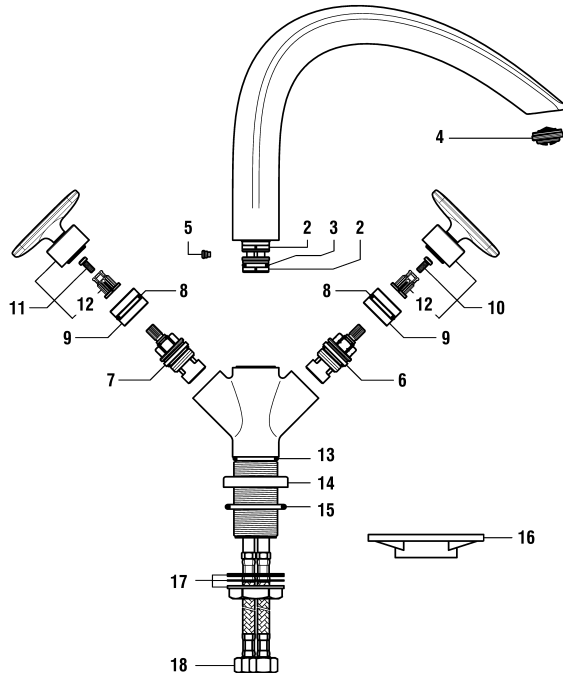

arwa-curveprime

arwa

2-Griff Spültischmischer
Mélangeur d'évier

	N°	Ersatzteile	Pièces détachées	Dimension
2	WI553025945	Gleitring	Bague de glissement	
3	WI800114873	O-Ring	O-Ring	Ø2.62x15.54
4	WI559034000000	Luftmischdüse CoinSlot 8.3 l/m	Aérateur CoinSlot 8.3 l/m	M24x1-PCA
5	WI300009941	Schraube	Vis	M5
6	WI107335000000	Keramikoberteil - 1/4 Dreh. Rechts	Chapeau céramique - ferm. 1/4 de tour à droite	G1/2
7	WI107334000000	Keramikoberteil - 1/4 Dreh. Links	Chapeau céramique - ferm. 1/4 de tour à gauche	G1/2
8	WI800117873	O-Ring	O-Ring	Ø2.62x20.24
9	WI641019945	Dichtungsring	Bague d'étanchéité	
10	WI571010100600	Kaltwasser Griff Komplett Chrom	Poignée d'eau froide complète chrome	
11	WI571009100000	Warmwasser Griff Komplett Chrom	Poignée d'eau chaude complète chrome	
12	WI641020945	Verzahnte zwischenstück	Insert cannelée	
13	WI800122873	O-Ring	O-Ring	Ø2.62x28.25
14	WI561029100	Basis-Rosette	Rosace d'embase	
15	WI9610122000001	O-Ring	O-Ring	Ø4.0x38
16	WI891183945	Verstärkungsplatte	Renfort de fixation	
17	WI577002000000	Befestigungsset	Set de fixation	M34x1.5
18	WI466037000	Panzerschlauch Set 2 Stk zu Armaturen ab 1.1.2016	Set 2 flexibles à visser pour batterie après 1.1.2016	L410 MM 3/8-M8