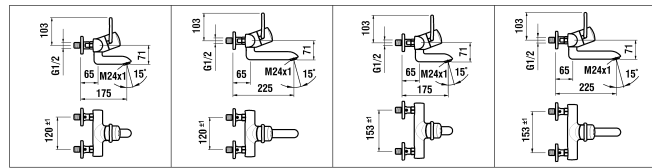

9.35420

9.35425

9.35470

9.35475