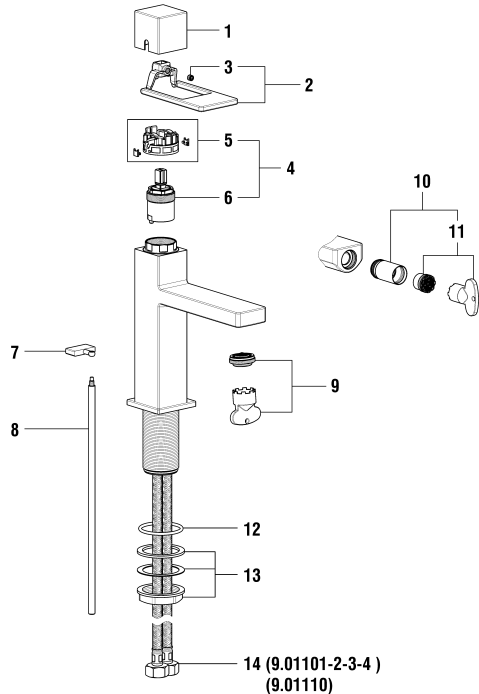

Waschtisch- und Bidetmischer Edelstahl gebürstet
Mitigeur de lavabo et bidet acier inox brossé

	N°	Ersatzteile	Pièces détachées	Dimension
1	WI567055441600	Kappe Edelstahl gebürstet	Calotte acier inox brossé	
2	WI570140441000	Hebel Edelstahl gebürstet	Levier acier inox brossé	
3	WI9614506000001	Gewindestift	Vis sans tête	M5x6
4	WI576012420080	Patrone mit Kappenring Edelstahl	Cartouche avec calotte inox	25 mm
5	WI529052420000	Kappenring Edelstahl	Bague de calotte inox	
6	WI576012000000	Patrone	Cartouche	25 mm
7	WI571041441000	Ablaufventilhebel Edelstahl gebürstet	Levier de vidage acier inox brossé	
8	WI463003903	Zugstange	Tringle de vidage	220 mm
9	WI559049000000	Set Slimair 5.7 l/m + Schlüssel	Set Slimair 5.7 l/m + clé	M24x1
10	WI559029423060	Gelenkmischdüse PVD Inox + Schlüssel-Set 5.7 L/m	Set Rotule+aérateur PVD inox +clé 5.7 l/m	M18x1-M16.5x1
11	WI559035000060	Perlator Caché + Schlüssel 5.7 l/m	Set aérateur Caché avec clé 5.7 l/m	M16.5x1-P-CA
12	WI800127873	O-Ring	O-Ring	Ø2.62x36.17
13	WI577002941000	Befestigungsset	Set de fixation	M34x1.5
14	WI466038000	Panzerschlauch Set 2 Stk zu Armaturen ab 1.1.2016	Set 2 flexibles à visser pour batterie après 1.1.2016	L450 MM 3/8-M8