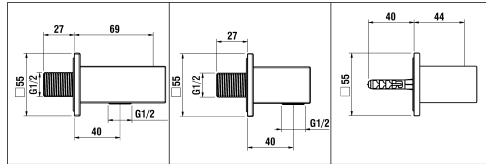

9.01169.441.000
Edelstahl/inox

9.01159.441.000

9.01168.441.000