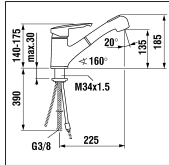

9.29610

Spültischmischer Schwenkauslauf, Auszugbrause

Mitigeur d'évier goulot orientable, douchette extractible

	N°	Ersatzteile	Pièces détachées	Dimension
1	WI9159015100001	Hebel Chrom	Levier chrome	
5	WI188009000000	Patrone	Cartouche	40 mm
6	WI559021100000	Luftmischdüse Chrom	Aérateur chrome	M24x1-B
8	WI456405000000	Rückflussverhinderer	Clapet de retenue	Ø14
9	WI9612085000001	Dichtung	Joint	Ø8x14x2
10	WI496715000000	Brauseschlauch 150 cm	Flexible 150 cm	1/2-M15x1
12	WI858001870	Fiberdichtung	Joint fibre	Ø44x34.5x2
13	WI825014901	Befestigungsmutter	Ecrou de fixation	M34x1.5