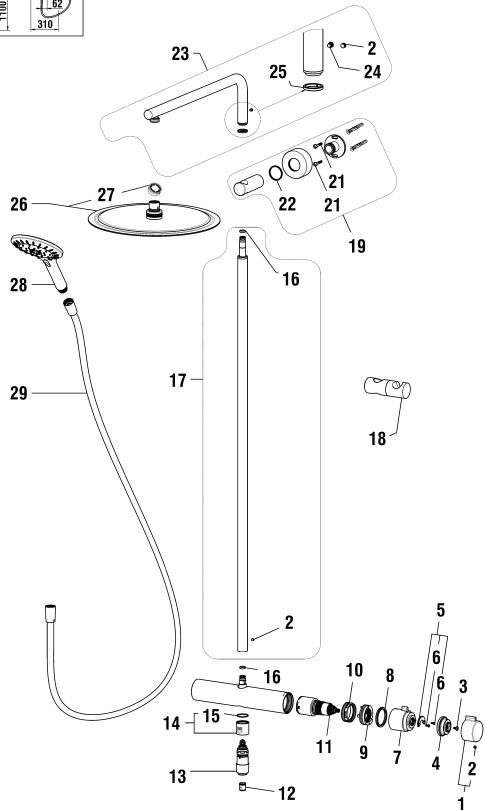

Thermostatische Showerstation
Showerstation Thermostatique

	N°	Ersatzteile	Pièces détachées	Dimension
1	WI571023100600	Durchfluss Griff Chrom	Poignée de débit chrome	
2	WI9614506000001	Gewindestift	Vis sans tête	M5x6
3	WI838033941	Schraube	Vis	M4x8
4	WI452506901	Befestigungselement für Durchfluss Griff	Pièce de fixation pour poignée de débit	
5	WI577125000000	Befestigungsset für Temperatur Griff	Kit de fixation pour poignée de température	
6	WI550047941	Senkschraube	Vis à tête fraisée	M3x8
7	WI571021100000	Temperatur Griff Chrom	Poignée de température chrome	
8	WI650043945	Führungs Ring	Bague de guidage	
9	WI452432945	Temperatur Anschlag	Butée de température	
10	WI557043913	Patronenmutter	Écrou de cartouche	M4x1
11	WI576516000000	Thermostat Patrone	Cartouche thermostatique	40 mm
12	WI456405000000	Rückflussverhinderer	Clapet de retenue	Ø14
13	WI576517100000	Umsteller Chrom	Inverseur chrome	
14	WI567052100000	Dekorhülse Chrom	Bague décor chrome	
15	WI542010873	O-Ring	O-Ring	Ø1.50x23
16	WI800109873	O-Ring	O-Ring	Ø2.62x7.59
17	WI546015100000	Rohr Chrom	Tube droit chrome	Ø22x975
18	WI573515100000	Gleiter Chrom	Courseur chrome	
19	WI529041100000	Wandmontagesatz Chrom	Support mural chrome	
21	WI9614520000001	Schraube	Vis	Ø4.5x30
22	WI542036873	O-Ring	O-Ring	Ø2.00x30
23	WI546016100000	Rohrbogen Chrom	Tube courbé chrome	430x122
24	WI300009941	Schraube	Vis	M5
25	WI553024945	Gleitring	Bague de friction	Ø18x22.4x3
26	HF504730100000	Regenbrause Twin Chrom	Douche pluie Twin chrome	Ø300 mm
27	WI646019945	Durchflussregler rot	Régulateur de débit rouge	12 L/m Ø14
28	HF939029100000	Handbrause MyTwin 120 Chrom	Douchette MyTwin 120 chrome	Ø120
29	WI504750000000	Kunststoffschlauch Chrom	Flexible synthétique chrome	1/2-1/2 L150