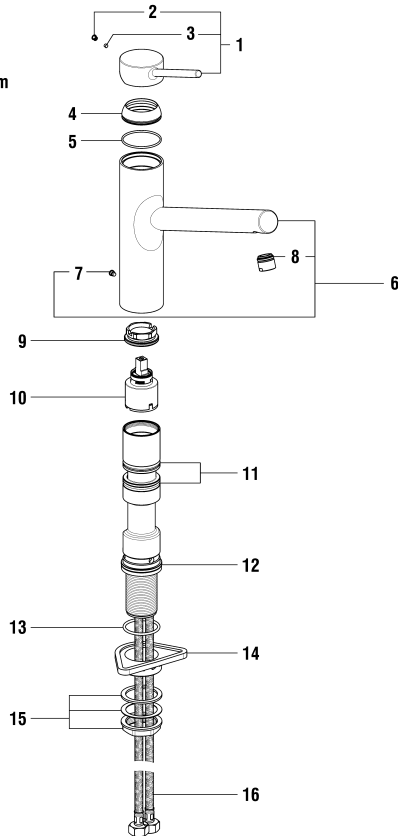

Spültischmischer mit Schwenkauslauf
Mitigeur d'évier goulot orientable

	N°	Ersatzteile	Pièces détachées	Dimension
1	WI570150100600	Hebel Chrom	Levier chrome	
1	WI570150441600	Hebel Edelstahl gebürstet	Levier acier inox brossé	
2	WI563007945	Abdeckkappe Grau	Pastille gris	
3	WI9614509000001	Gewindestift	Vis sans tête	M4x5
4	WI560045100	Haube Chrom	Calotte chrome	Ø42
4	WI560057441	Haube Edelstahl gebürstet	Calotte acier inox brossé	Ø42
5	WI9610177000001	O-Ring	O-Ring	Ø11.5x39x42
6	WI534132100000	Auslauf Chrom	Goulot chrome	225 mm
6	WI534132441000	Auslauf Edelstahl gebürstet	Goulot acier inox brossé	225 mm
7	WI300009941	Schraube	Vis	M5
8	WI559090100000	Luftmischdüse 8.3 l/m Chrom	Aérateur 8.3 l/m chrome	M18x1
8	WI559090441000	Luftmischdüse 8.3 l/m Edelstahl gebürstet	Aérateur 8.3 l/m acier inox brossé	M18x1
9	WI557060901	Patronenmutter	Écrou de cartouche	M37x1
10	WI963527000002	Quattro Patrone	Cartouche Quattro	35 mm
11	WI577151000000	Lippendichtungsset 2 Stk + Fett	Set 2 manchettes + graisse	
12	WI553046945	Unterlagsscheibe	Bague de glissement	Ø38.1x2.8
13	WI800126873	O-Ring	O-Ring	Ø2.62x29.82
14	WI891183945	Verstärkungsplatte	Renfort de fixation	
15	WI577002000000	Befestigungsset	Set de fixation	M34x1.5
16	WI466039000	Panzerschlauch Set 2 Stk	Set 2 flexibles à visser	L600 MM 3/8-M8