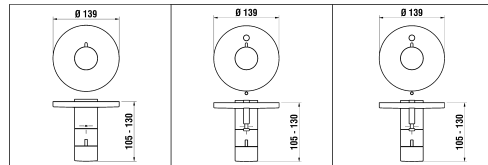

Kat./Cat. => Similor
Unterputz Einbaukörper
Concealed system
5.74007.000.000
5.74037.000.000
5.74038.000.000

9.05476.100.094
Confort

9.05477.100.094

9.05487.100.094

9.05476.100.094