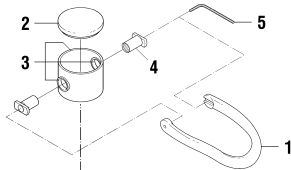

9.38702

9.38752