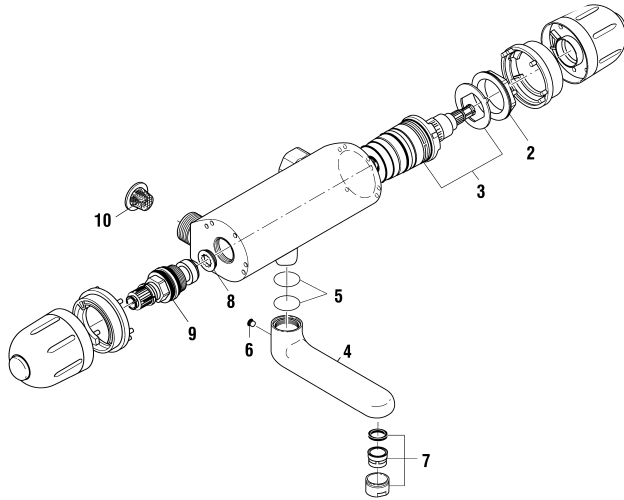

**Möglicher Austausch mit :
Échange possible avec :**

Thermostatischer Wandmischer
Mitigeur thermostatique mural

	N°	Ersatzteile	Pièces détachées	Dimension
2	WI9157267000001	Mutter	Ecrou	M36x1.25
3	WI9644300000002	Thermostat Patrone mit Hutfilter 1/2+3/4	Cartouche thermostatique avec filtre 1/2+3/4	
4	WI9155146100001	Schwenkauslauf	Goulot	175 mm
4	WI9155147100001	Schwenkauslauf	Goulot	225 mm
5	WI800015873	O-Ring	O-Ring	Ø1.78x14
6	WI9001441000001	Zapfenschraube	Vis	M6x0.75
7	WI1074471000000	Mischdüse 38 l/m Chrom	Aérateur 38 l/m chrome	M28x1
8	WI9613820000001	Ventilsitz	Siège de chapeau	M14x1.25
9	WI9613450000005	Oberteil	Chapeau, à joint plat	
10	WI9608800000002	Set 2 x Korbfilter	Set 2 x filtre panier	Ø24
12	WI5710031006000	Mengen-Griff komplett chrom	Poignée de débit complète chrome	
13	WI5710021000000	Temperatur-Griff komplettChrom	Poignée de température complète chrome