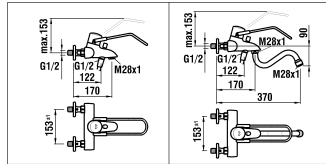

9.30110.094

9.35655.094