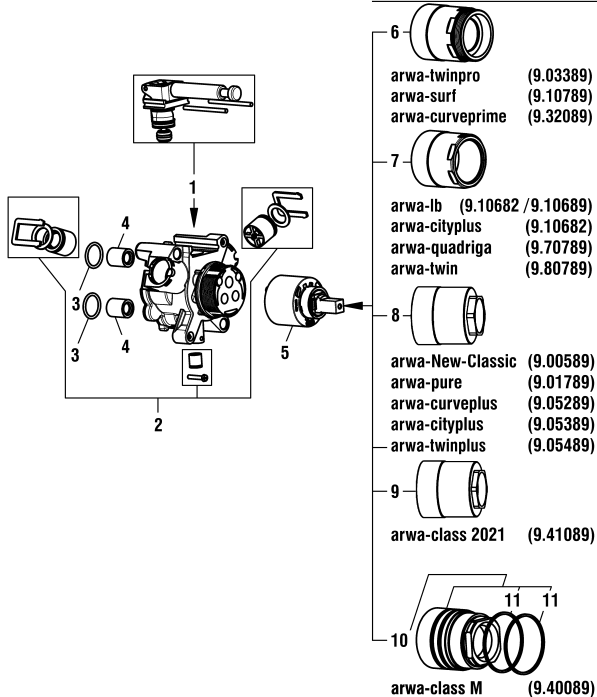

Verlängerungsset
Extension set
Set de rallonge
Set di estensione

Simibox
Avec inverseur / Avec antisiphonage
Mit Umsteller / Mit Rohr-Unterbrecher Einrichtung

7.30022.000.000 25mm

7.30022.000.060 50mm

Décor-Couche 2 / Dekor-Schicht 2