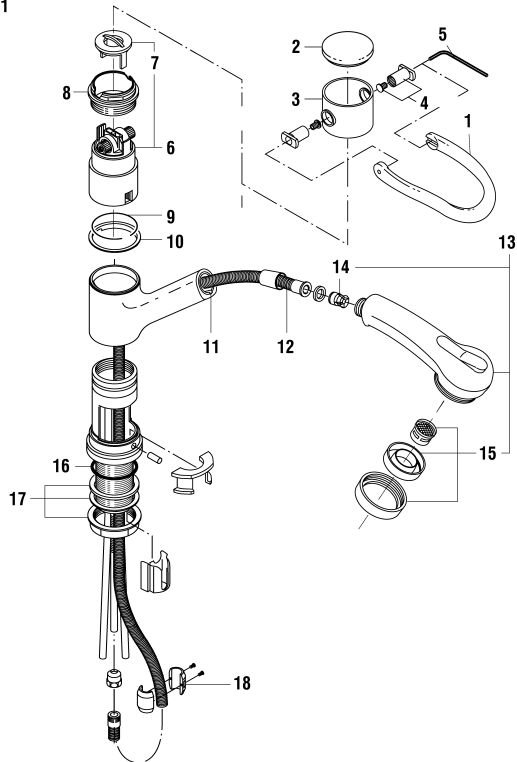

arwa-class I [-->04.2006]

arwa

Spültischmischer Schwenkauslauf, Auszugbrause

Mitigeur d'évier goulot orientable, douchette extractible

	N°	Ersatzteile	Pièces détachées	Dimension
1	WI9156140100002	Metallgriff	Manette métal	
2	WI9156019100001	Haubendeckel komplett Chrom	Calotte complète chrome	Ø52
3	WI9156745100001	Haube komplett Chrom	Coiffe complète chrome	Ø52
4	WI9156754903002	Griffhülse (2x)	Douille de manette (2x)	Ø52
5	WI969214000001	Steckschlüssel	Clé inbus/6-pans	SW2
6	WI963500000002	UNO Patrone	Cartouche UNO	37 mm-G
7	WI9155011000001	Temperatursegment	Élément de température	
8	WI9155135903002	Haltemutter UNO	Ecrou de fixation UNO	M39x1.5
9	WI9155056000001	Sicherungsring	Anneau de sécurité	Ø39x1.2
10	WI9155059000001	Lagerbüchse	Coussinet	
11	WI650000945	Führungshülse	Douille de guidage	Ø27
12	WI105663100000	Metallschlauch Chrom	Flexible métallique chrome	3/8-1/2 L130
13	WI960372100001	Handbrause Chrom	Douchette de cuisine chrome	
14	WI853192945	Rückflussverhinderer	Clapet de retenue	Ø15
15	WI960373100001	Siebring-Set Chrom	Set grille d'aérateur chrome	
16	WI9610159000001	O-Ring	O-Ring	Ø4.0x34
17	WI9155188000002	Befestigungsset	Set de fixation	M33x1.5
18	WI651015000	Gegengewicht	Contrepoids	400 gr