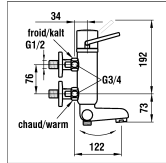

9.40063

Bademischer vertikal

Mitigeur de bain vertical

	N°	Ersatzteile	Pièces détachées	Dimension
1	WI567032100000	Kappe Chrom	Calotte chrome	
2	WI570088100000	Hebel Chrom	Levier chrome	
3	WI305206941	Gewindestift	Vis sans tête	M6x6
4	WI9156146100001	Kappenring	Bague de calotte	
5	WI825020901	Patronenmutter	Écrou de cartouche	M42x1
6	WI188008000000	ECOTOTAL Patrone	Cartouche ECOTOTAL	40 mm
7	WI865020873	O-Ring	O-Ring	Ø2.0x25
8	WI305140941	Schraube	Vis	M6x6
9	WI108546100000	Automatischer Umsteller Chrom	Inverseur automatique chrome	
10	WI107474100000	Mischdüse 30 l/m Chrom	Aérateur 30 l/m chrome	M28x1-C
11	WI838093941	Schraube	Vis	M5
12	WI800113873	O-Ring	O-Ring	Ø2.62x13.94