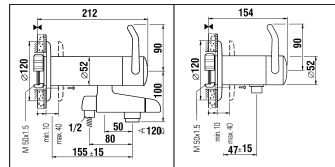

9.39655.011

arwa-class I [-->04.2006]

arwa

Spültischmischer Schwenkauslauf, Auszugbrause

Mitigeur d'évier goulot orientable, douchette extractible

	N°	Ersatzteile	Pièces détachées	Dimension
1	WI9156140100002	Metallgriff	Manette métal	
2	WI9156019100001	Haubendeckel komplett Chrom	Calotte complète chrome	Ø52
3	WI9156745100001	Haube komplett Chrom	Coiffe complète chrome	Ø52
4	WI9156754903002	Griffhülse (2x)	Douille de manette (2x)	Ø52
5	WI969214000001	Steckschlüssel	Clé inbus/6-pans	SW2
6	WI963500000002	UNO Patrone	Cartouche UNO	37 mm-G
7	WI9155011000001	Temperatursegment	Élément de température	
8	WI9155135903002	Haltemutter UNO	Ecrou de fixation UNO	M39x1.5
9	WI9155056000001	Sicherungsring	Anneau de sécurité	Ø39x1.2
10	WI9155059000001	Lagerbüchse	Coussinet	
11	WI650000945	Führungshülse	Douille de guidage	Ø27
12	WI105663100000	Metallschlauch Chrom	Flexible métallique chrome	3/8-1/2 L130
13	WI960372100001	Handbrause Chrom	Douchette de cuisine chrome	
14	WI853192945	Rückflussverhinderer	Clapet de retenue	Ø15
15	WI960373100001	Siebring-Set Chrom	Set grille d'aérateur chrome	
16	WI9610159000001	O-Ring	O-Ring	Ø4.0x34
17	WI9155188000002	Befestigungsset	Set de fixation	M33x1.5
18	WI651015000	Gegengewicht	Contrepoids	400 gr