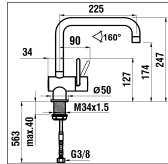

	N°	Ersatzteile	Pièces détachées	Dimension
1	WI9156760100002	Haube Chrom	Calotte chrome	Ø42
1	WI9156760404002	Haube Velours	Calotte Velours	Ø42
2	WI838033941	Schraube	Vis	M4x8
3	WI9156235100002	Griff Chrom mit Führung	Levier chrome avec guidage	L = 66.5 mm
3	WI9156235404002	Griff Velours mit Führung	Levier Velours avec guidage	L = 66.5 mm
4	WI9156756903001	Patronenmutter	Écrou de cartouche	M39x1.5
5	WI9635270000002	Quattro Patrone	Cartouche Quattro	35 mm
6	WI553052945	Unterer Gleitring	Anneau de glissement inférieur	Ø14.6x19.2
7	WI455025941	Auslauf-Anschlag 160°	Butée de goutol 160°	
8	WI800109873	O-Ring	O-Ring	Ø2.62x7.59
9	WI553053945	Oberer Gleitring	Anneau de glissement supérieur	Ø8.1x2.3x2.8
10	WI800113873	O-Ring	O-Ring	Ø2.62x13.94
11	WI5340641000000	Auslauf komplett Chrom	Goutol complet chrome	225 mm
12	WI9606131000001	Mischdüse 9 l/m	Aérateur 9 l/m	M22x1-Z
12	WI9606134040001	Luftmischdüse 9 l/m Velours	Aérateur 9 l/m velours	M22x1-Z
13	WI300009941	Schraube	Vis	M5
13A	WI305128941	Gewindestift	Vis sans tête	M5x8
14	WI91506231000001	Rosette Chrom	Rosace chrome	Ø50
14	WI91506234040001	Rosette Velours	Rosace Velours	Ø50
15	WI96101220000001	O-Ring	O-Ring	Ø4.0x38
16	WI91555870000001	Befestigungsset	Set de fixation	M29x1.5
17	WI466037000	Panzerschlauch Set 2 Stk zu Armaturen ab 1.1.2016	Set 2 flexibles à visser pour batterie après 1.1.2016	L410 MM 3/8-M8