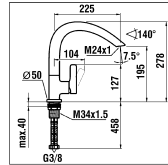

9.32085.010
9.32085.015

9.32085.000
9.32085.050

9.32095.000
9.32095.050

Wannenfüllkombination

Garniture de remplissage pour baignoire

	N°	Ersatzteile	Pièces détachées	Dimension
38	WI577076100000	Komplettsset Handbrause Chrom	Set complet douchette chrome	
39	WI577077100000	Komplettsset Auslauf 150 MM	Set complet goulot 150 MM	150 mm
40	WI641020945	Verzahnnte zwischenstück	Insert cannelée	
	WI107916100000	Abdeckplatte 4Loch mit Schrauben Chrom	Plaque 4 trous avec vis chrome	120x410 mm
	WI107912100000	Abdeckplatte 5Loch mit Schrauben Chrom	Plaque 5 trous avec vis chrome	120x510 mm
	WI804230100	Schrauben-Dübel-Abdeckkappe	Set de vis, tampons et caches	6 x
	WI842030902	Abdeckkappe für Schrauben	Cache de vis	