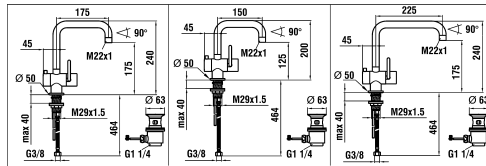

9.88202

9.88837

9.88887

9.88827

9.88877

Waschtisch- und Bidetmischer
Mitigeur de lavabo et bidet

	N°	Ersatzteile	Pièces détachées	Dimension
1	WI9156760100002	Haube Chrom	Calotte chrome	Ø42
2	WI838033941	Schraube	Vis	M4x8
3	WI9156235100001	Griff Chrom mit Führung	Lévier chrome avec guidage	L = 74.5 mm
4	WI9156756903001	Patronenmutter	Écrou de cartouche	M39x1.5
5	WI963527000002	Quattro Patrone	Cartouche Quattro	35 mm
6	WI559038100000	Mischdüse 5.7 l/m Chrom	Aérateur 5.7 l/m chrome	M22x1-PCA
7	WI107445100000	Gelenkmischdüse für Bidet 15l/m	Rotule avec aérateur pour bidet 15 l/m	M24x1
8	WI107438100000	Mischdüse 15 l/m Chrom	Aérateur 15 l/m chrome	M24x1-A
9	WI9610177000001	O-Ring	O-Ring	Ø1.5x39x42
10	WI9156255100001	Rosette Chrom	Rosace chrome	
11	WI9610178000001	O-ring	O-ring	Ø2.5x42
12	WI577033000000	Befestigungsset	Set de fixation	M34x1.5
13	WI9155814903001	Ablaufventilgestänge	Tige de vidage	
14	WI800943500	Verbindungsstab	Tige de raccordement	L = 175 mm
15	WI466035000	Panzerschlauch Set 2 Stk zu Armaturen ab 1.1.2016	Set 2 flexibles à visser pour batterie après 1.1.2016	L480 MM 3/8-M10