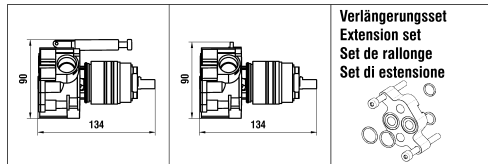

Verlängerungsset
Extension set
Set de rallonge
Set di estensione

**Simibox
Avec inverseur
Mit Umsteller**

**Simibox
Sans inverseur
Ohne Umsteller**

7.30022.000.000 25mm
7.30022.000.060 50mm

Schicht 2 zu Simibox