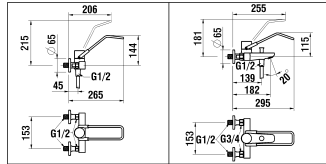

9.41050.100.094

9.41060.100.094