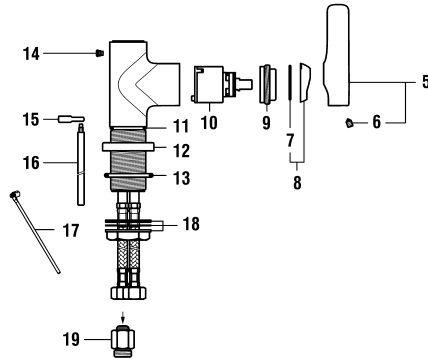

9.32023

9.32024

Waschtischmischer open

Mitigeur de lavabo open

	N°	Ersatzteile	Pièces détachées	Dimension
2	WI553025945	Gleitring	Bague de glissement	
3	WI800114873	O-Ring	O-Ring	Ø2.62x15.54
4	WI646007945	Mengenregler (4 l/mn-Rosa)	Limiteur de débit (4 l/mn-Rose)	Ø9.2
5	WI570097100660	Hebel Chrom	Levier chrome	
6	WI305128941	Gewindestift	Vis sans tête	M5x8
7	WI600025873	O-Ring	O-Ring	Ø1.78x29.87
8	WI567043100000	Kappe mit Oring	Calotte avec oring	
9	WI557034913	Patronenmutter	Écrou de cartouche	M38x1.5
10	WI963527000002	Quattro Patrone	Cartouche Quattro	35 mm
11	WI800122873	O-Ring	O-Ring	Ø2.62x28.25
12	WI561029100	Basis-Rosette	Rosace d'embase	
13	WI9610122000001	O-Ring	O-Ring	Ø4.0x38
14	WI300009941	Schraube	Vis	M5
15	WI564030100	Ablaufventilhebel	Levier de vidage	
16	WI463003903	Zugstange	Tringle de vidage	220 mm
17	WI800943500	Verbindungsstab	Tige de raccordement	L = 175 mm
18	WI577002000000	Befestigungsset	Set de fixation	M34x1.5
19	WI526019100000	Verschraubung mit Filter und Regler 5 l/mn	Raccord filtre+limiteur de débit 5 l/mn	G3/8xG3/8