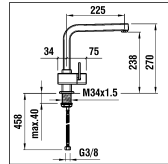

9.79532

Spültischmischer mit Schwenkauslauf
Mitigeur d'évier goulot orientable

	N°	Ersatzteile	Pièces détachées	Dimension
1	WI9156620100002	Haube Chrom	Calotte chrome	Ø42
2	WI838033941	Schraube	Vis	M4x8
3	WI9156237100001	Griff mit Führung	Levier avec guidage	L = 68 mm
4	WI9156630100001	Einsatz oben Kpl.	Bague de commande dessus	Ø35
5	WI9156631100001	Einsatz unte Kpl.	bague de commande dessous	Ø35
6	WI9156756903001	Patronenmutter	Écrou de cartouche	M39x1.5
7	WI9635270000002	Quattro Patrone	Cartouche Quattro	35 mm
8	WI9156625100001	Schwenkauslauf Chrom	Goulot complet chrome	L = 225 mm
9	WI1074381000000	Mischdüse 15 l/m Chrom	Aérateur 15 l/m chrome	M24x1-A
10	WI9001441000001	Zapfenschraube	Vis	M6x0.75
11	WI9155986000001	Gleitring	Bague de friction	Ø23x26x0.4
12	WI800111873	O-Ring	O-Ring	Ø2.62x10.78
13	WI800116873	O-Ring	O-Ring	Ø2.62x18.72
14	WI9156484100001	Auflage Chrom	Rosace chrome	Ø56x56x6.5
15	WI342958871	O-Ring weiss	O-Ring blanc	Ø3.53x39.69
16	WI5770020000000	Befestigungsset	Set de fixation	M34x1.5
17	WI466037000	Panzerschlauch Set 2 Stk zu Armaturen ab 1.1.2016	Set 2 flexibles à visser pour batterie après 1.1.2016	L410 MM 3/8-M8