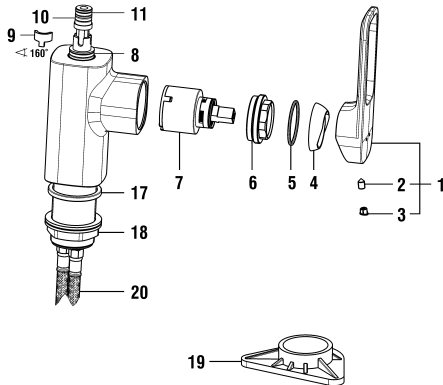

9.05330

06.2016 => 12.2019

Spültischmischer mit Schwenkauslauf
Mitigeur d'évier goulot orientable

	N°	Ersatzteile	Pièces détachées	Dimension
1	WI570138100660	Hebel Chrom	Lever chrome	
2	WI550039941	Gewindestift	Vis sans tête	M5x10
3	WI563007945	Abdeckkappe Grau	Pastille gris	
4	WI560025100	Kappe Chrom	Calotte chrome	
5	WI800025873	O-Ring	O-Ring	Ø1.78x29.87
6	WI557034913	Patronenmutter	Écrou de cartouche	M38x1.5
7	WI963527000002	Quattro Patrone	Cartouche Quattro	35 mm
8	WI553052945	Unterer Gleitring	Anneau de glissement inférieur	Ø14.6x19.2
9	WI455025941	Auslauf-Anschlag 160°	Butée de goulot 160°	
10	WI800109873	O-Ring	O-Ring	Ø2.62x7.59
11	WI553053945	Oberer Gleitring	Anneau de glissement supérieur	Ø8.1x2.3x2.8
12	WI800113873	O-Ring	O-Ring	Ø2.62x13.94
13	WI534123100000	Schwenkauslauf Chrom	Coude assemblé chrome	225 mm
14	WI559070000000	Luftmischdüse Caché 8.3 l/m	Aérateur Caché 8.3 l/m	M16.5x1-P CA
15	WI300009941	Schraube	Vis	M5
16	WI790203941	Inbusschlüssel	Clé inbus	3
17	WI800220873	O-Ring	O-Ring	Ø3.53x34.52
18	WI577002000000	Befestigungsset	Set de fixation	M34x1.5
19	WI891183945	Verstärkungsplatte	Renfort de fixation	
20	WI466038000	Panzerschlauch Set 2 Stk zu Armaturen ab 1.1.2016	Set 2 flexibles à visser pour batterie après 1.1.2016	L450 MM 3/8-M8