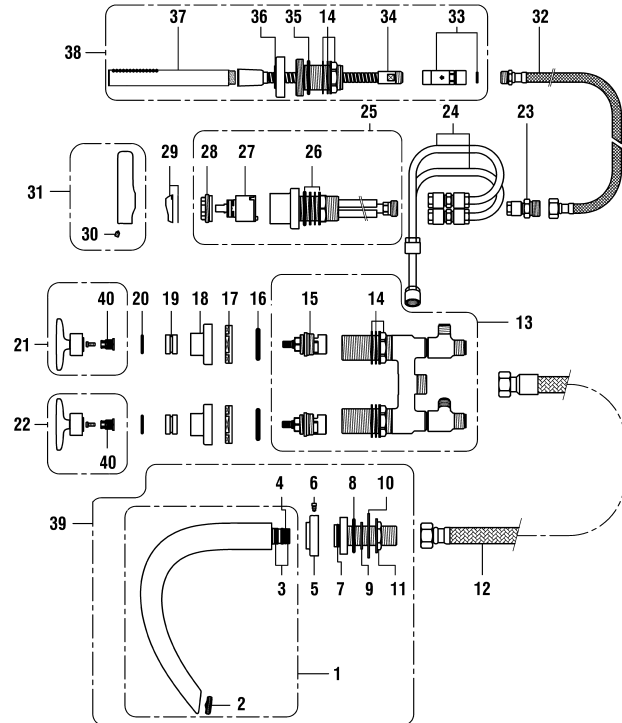

Wannenfüllkombination

Garniture de remplissage pour baignoire

	N°	Ersatzteile	Pièces détachées	Dimension
1	WI534089100000	Auslauf Chrom	Goulot chrome	150 mm
2	WI559025000060	Mischdüse SLIM mit Schlüssel-Set	Set aérateur SLIM avec clé	M24x1
3	WI553025945	Gleitring	Bague de glissement	
4	WI800114873	O-Ring	O-Ring	Ø2.62x15.54
5	WI561036100	Auslauf Rosette Chrom	Rosace goulot chrome	
6	WI551017941	Befestigungsschraube	Vis pour goulot bloqué	M5x7.8
7	WI342511873	O-Ring	O-Ring	Ø1.78x26.7
8	WI342958871	O-Ring weiss	O-Ring blanc	Ø3.53x39.69
9	WI827072901	Zentrierung	Anneau de centrage	Ø34.5x27x2
10	WI860013941	Unterlagscheibe	Rondelle	Ø27x55x1.5
11	WI825008901	Gegenmutter	Contre-écrou	G3/4
12	WI807946941	Verbindungsschlauch 50 cm	Gaine métallique 50 cm	3/4x3/4
13	WI518005000000	H Körper komplett	Corps H prémonté complet	
14	WI577002000000	Befestigungsset	Set de fixation	M34x1.5
15	WI915920000000	Oberteil 180°	Chapeau céramique 180°	G3/4
16	WI800125871	O-Ring	O-Ring	Ø2.62x32.99
17	WI557027901	Mutter	Ecrou	M34x1.5
18	WI452259100	Dekor Hülse Chrom	Douille décor chrome	
19	WI641019945	Dichtungsring	Bague d'étanchéité	
20	WI800117873	O-Ring	O-Ring	Ø2.62x20.24
21	WI571016100000	Kaltwasser Griff Komplett Chrom	Poignée d'eau froide complète chrome	
22	WI571009100000	Warmwasser Griff Komplett Chrom	Poignée d'eau chaude complète chrome	
23	WI577010000000	Verschraubung	Raccord	G1/2
24	WI801626627	Paar Rohr komplett	Paire de tubes assemblés	
25	WI574023100000	Körper-mischer ohne Griff	Corps mitigeur sans poignée	
26	WI577002000060	Befestigungsset	Set de fixation	M34x1.5
27	WI963527000002	Quattro Patrone	Cartouche Quattro	35 mm
28	WI557034913	Patronenmutter	Écrou de cartouche	M38x1.5
29	WI567043100060	Kappe mit Oring	Calotte avec oring	
30	WI305128941	Gewindestift	Vis sans tête	M5x8
31	WI570097100600	Hebel Chrom	Lever chrome	
32	WI866023941	Verbindungsschlauch 60 cm	Flexible de raccordement 60 cm	3/8-1/2
33	WI801628901	Rückschlagventil-verschraubung	Raccord anti-retour	G3/8
34	HF105665100000	Metallschlauch Chrom	Flexible métallique chrome	3/8-1/2 L200
35	WI342958871	O-Ring weiss	O-Ring blanc	Ø3.53x39.69
36	WI561039100	Handbrause Rosette Chrom	Rosace douche chrome	
37	H3619820041251	Handbrause TwinStick Chrom	Douchette TwinStick chrome	G1/2