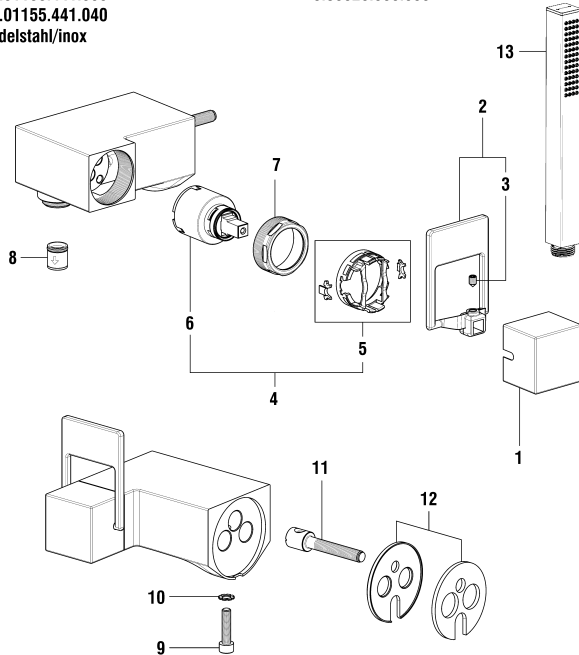

arwa-quadriga new inox

arwa

UP-Duschemischer 1-Point Edelstahl

Mitigeur de douche encastré 1-Point inox

	N°	Ersatzteile	Pièces détachées	Dimension
1	WI567056441600	Kappe Edelstahl gebürstet	Calotte acier inox brossé	
2	WI570141441000	Hebel Edelstahl gebürstet	Lévier acier inox brossé	
3	WI305128941	Gewindestift	Vis sans tête	M5x8
4	WI963527420080	Patrone mit Kappenring Edelstahl	Cartouche avec calotte inox	35 mm
5	WI529053420000	Kappenring Edelstahl	Bague de calotte inox	
6	WI963527000002	Quattro Patrone	Cartouche Quattro	35 mm
7	WI9156756941001	Patronenmutter	Écrou de cartouche	M39x1.5
8	WI456405000000	Rückflussverhinderer	Clapet de retenue	Ø14
9	WI1004039000	Zylindrische Schraube	Vis tête cylindrique	M6x25
10	WI552005941	Sicher Scheibe	Rondelle	Ø11x6,4x0.7
11	WI551025941	Spannschraube	Tirant	M8
12	WI569054000000	Hintere Platte mit Dichtung	Plaque arrière avec joint mousse	
13	HF939035423000	Handbrause Citystick Edelstahl	Douchette Citystick inox	
	HF530020000000	Verlängerung	Rallonge	25 mm