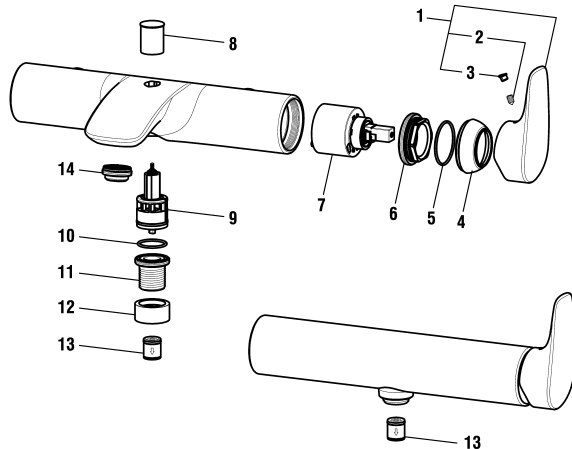

N°	Ersatzteile	Pièces détachées	Dimension
1	WI570105100660	Hebel Chrom	Levier chrome	
2	WI305128941	Gewindestift	Vis sans tête	M5x8
3	WI563007945	Abdeckkappe Grau	Pastille gris	
4	WI560029100	Haube Chrom	Calotte chrome	
5	WI342515873	O-Ring	O-Ring	Ø1.78x33.05
6	WI452366901	Patronenmutter	Écrou de cartouche	M42x1
7	WI188008000061	Ecototal Patrone umgekehrt	Cartouche Ecototal inversée	40 mm
8	WI569019100	Umsteller-Zugknopf Chrom	Bouton d'inverseur chrome	
9	WI495010000000	Automatischer Umsteller Chrom	Inverseur automatique chrome	
10	WI800019873	O-Ring	O-Ring	Ø1.78x20.35
11	WI454000901	Umsteller-Sitz	Siège d'inverseur	
12	WI562033100	Dekorhülse Chrom	Bague décor chrome	
13	WI456405000000	Rückflussverhinderer	Clapet de retenue	Ø14
14	WI559045000000	Luftmischdüse CoinSlot 27-30 l/m	Aérateur CoinSlot 27-30 l/m	M24x1-C