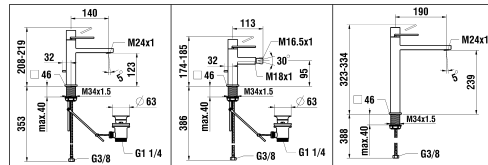

9.01103.100.000

9.01110.100.000

9.01114.100.000

9.01104.100.000

Chrom/chrome