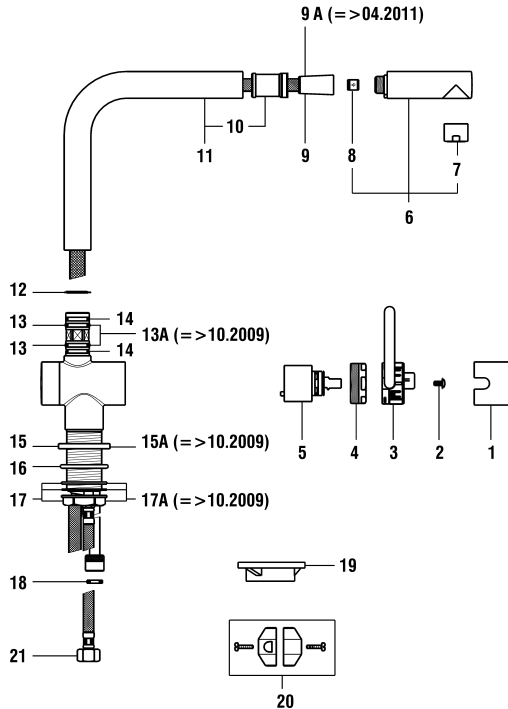

Spültischmischer Schwenkauslauf mit Zugauslauf
Mitigeur d'évier goulot orientable et bec extractible

	N°	Ersatzteile	Pièces détachées	Dimension
1	WI9156760100002	Haube Chrom	Calotte chrome	Ø42
2	WI838033941	Schraube	Vis	M4x8
3	WI9156235100001	Griff Chrom mit Führung	Levier chrome avec guidage	L = 74.5 mm
4	WI9156756903001	Patronenmutter	Écrou de cartouche	M39x1.5
5	WI9635270000002	Quattro Patrone	Cartouche Quattro	35 mm
6	WI9683101000001	Zugauslauf Chrom	Bec extensible chrome	
7	WI9606181000001	Mischdüse Chrom	Aérateur chrome	M22x1-B
8	WI853528945	Rückflussverhinderer	Clapet de retenue	Ø11
9	WI960203951000	Gewebeslauch	Flexible synthétique	3/8-3/8 L150
9A	WI9602731000000	Metallschlauch Chrom	Flexible métallique chrome	3/8-3/8 L150
10	WI9155977000001	Führungshülse	Douille de guidage	Ø26
11	WI9155970100001	Schwenkauslauf	Coude	
12	WI9155986000001	Gleitring	Bague de friction	Ø23x26x0.4
13	WI800115873	O-Ring	O-Ring	Ø2.62x17.12
13A	WI800016873	O-Ring	O-Ring	Ø1.78x15.6
14	WI553024945	Gleitring	Bague de friction	Ø18x22.4x3
15	WI561028100	Rosette Chrom	Rosace chrome	Ø50
15A	WI9150456100001	Rosette Chrom	Rosace chrome	Ø50
16	WI9610122000001	O-Ring	O-Ring	Ø4.0x38
17	WI5770020000000	Befestigungsset	Set de fixation	M34x1.5
17A	WI9155188000002	Befestigungsset	Set de fixation	M33x1.5
18	WI342014878	Flachdichtung	Joint plat	Ø15x9x3
19	WI891183945	Verstärkungsplatte	Renfort de fixation	
20	WI651015000	Gegengewicht	Contrepoids	400 gr
21	WI466037000	Panzerschlauch Set 2 Stk zu Armaturen ab 1.1.2016	Set 2 flexibles à visser pour batterie après 1.1.2016	L410 MM 3/8-M8