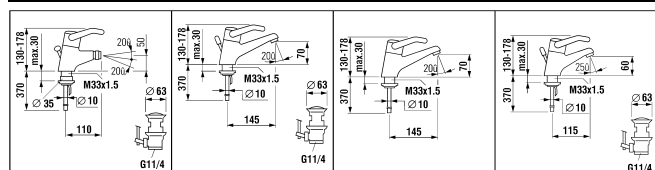

9.20515.011

9.20565.011

Wannenfüllkombination

Garniture de remplissage pour baignoire

	N°	Ersatzteile	Pièces détachées	Dimension
1	WI539032100060	Handbrause TwinStick + Rückflussverhinderer	Douchette TwinStick + clapet anti-retour	G1/2
2	WI853192945	Rückflussverhinderer	Clapet de retenue	Ø15
3	HF105665100000	Metallschlauch Chrom	Flexible métallique chrome	3/8-1/2 L200
4	WI9156140100002	Metallgriff	Manette métal	
5	WI9156019100001	Haubendeckel komplett Chrom	Calotte complète chrome	Ø52
6	WI9156754903002	Griffhülse (2x)	Douille de manette (2x)	Ø52
7	WI9156745100001	Haube komplett Chrom	Coiffe complète chrome	Ø52
8	WI9156135903002	Haltemutter DUE	Ecrou de fixation DUE	M48x1.5
9	WI9635250000002	DUE Patrone	Cartouche DUE	46 mm
10	WI9155011000001	Temperatursegment	Élément de température	
11	WI542014873	O-Ring	O-Ring	
12	WI9610122000001	O-Ring	O-Ring	Ø4.0x38
15	WI7720070000000	Anschlusschlauch L=600	Flexible de raccordement L=600	1/2-1/2
16	WI9652800000001	Anschlusschlauch L=1200	Flexible de raccordement L=1200	1/2-1/2
17	WI9652840000001	Anschlusschlauch L=650	Flexible de raccordement L=650	1/2-3/8
18	WI920530100001	Abdeckplatte 3Loch mit Schrauben Chrom	Plaque 3 trous avec vis chrome	120x390 mm
19	WI9004205100002	Abdeckkappe Set (6 St)	Set de capuchon (6 pc)	6 x
20	WI9004204000002	Befestigungsschrauben Set (6 St.)	Set vis de fixation (6 pc)	20 mm