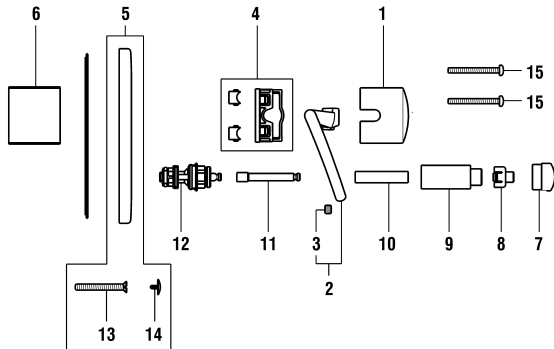

Dekorset für Unterputz Bade- & Duschenmischer
Décor pour mitigeur encastré de bain et de douche

	N°	Ersatzteile	Pièces détachées	Dimension
1	WI9156147100001	Kappe Chrom	Calotte chrome	
2	WI9156145100001	Hebel Chrom	Levier chrome	
3	WI305206941	Gewindestift	Vis sans tête	M6x6
4	WI9156146100001	Kappenring	Bague de calotte	
5	WI104163100000	Rosette komplett für Dusche Chrom	Rosace assemblée pour douche chrome	
6	WI848113100	Dekorring Chrom	Tube décor chrome	
7	WI851409100	Zugknopf verchromt	Bouton d'inverseur chrome	
8	WI500596945	Schnappsicherung	Insert d'encliquetage	
9	WI400840100	Dekorhülse Chrom	Manchon de décor chrome	
10	WI502126945	Verbindungshülse	Manchon de tige d'inverseur	
11	WI255376945	Achsverlängerung	Tige de liaison	61.5 mm
12	WI404069000000	Automatisch Umsteller	Inverseur automatique	
13	WI838114500	Konische Schlitzschraube	Vis à tête conique	M6x35
13	WI838314000	Konische Schlitzschraube	Vis à tête conique	M6x50
13	WI838115500	Konische Schlitzschraube	Vis à tête conique	M6x60
14	WI842014902	Deckkappe	Capuchon	
15	WI550018941	Schraube (1x)	Vis (1x)	M5x50