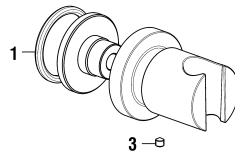

3 — 8

Fester Handbrause Halter
Support de douchette fixe

	N°	Ersatzteile	Pièces détachées	Dimension
1	WI9610122000001	O-Ring	O-Ring	Ø4.0x38
2	WI800115873	O-Ring	O-Ring	Ø2.62x17.12
3	WI550082941	Gewindestift	Vis sans tête	M5x5
4	WI456405000000	Rückflussverhinderer	Clapet de retenue	Ø14