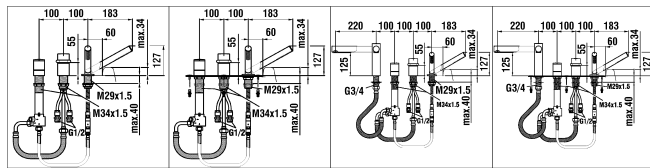

9.20518

9.20568

9.20604

9.20654