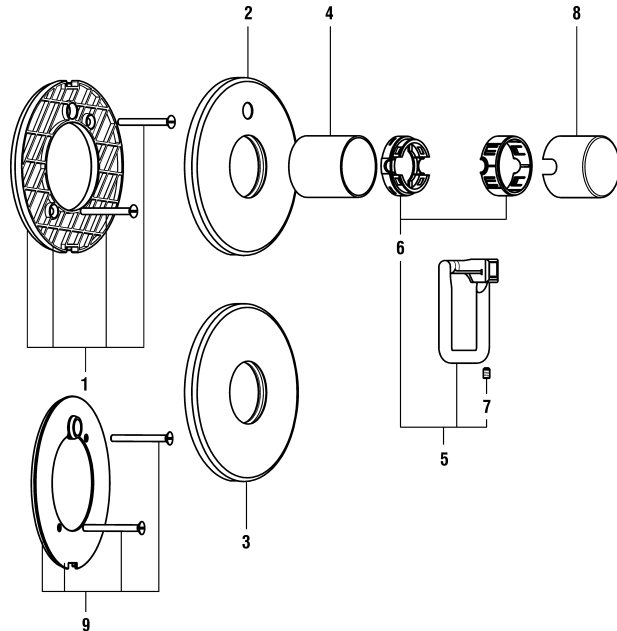

Simibox arwa

arwa

Simibox UP-Dekor Twin

Simibox décor Twin

	N°	Ersatzteile	Pièces détachées	Dimension
1	WI569015945000	Abdichtungsplatte	Plaque étanchéité assemblée	
2	WI569020100000	Rosette komplett für Modell mit Umsteller Chrom	Rosace assemblée pour modèle à inverseur chrome	Ø139-Ø48
3	WI569021100000	Rosette komplett für Modell ohne Umsteller Chrom	Rosace assemblée pour modèle sans inverseur chrome	Ø139-Ø48
4	WI577051100000	Dekorring Chrom	Tube décor chrome	Ø48
5	WI9156236100001	Griff mit Führung Chrom	Levier avec guidage chrome	Ø48 L 75mm
6	WI577059000000	Führungringe-Set komplett Chrom	Bagues de guidage assemblées chrome	
7	WI305128941	Gewindestift	Vis sans tête	M5x8
8	WI9156767100002	Haube Chrom	Calotte chrome	Ø48
9	WI569032941000	Abdichtungsplatte komplett für Rohrunterbrecher	Plaque étanchéité assemblée pour anti-siphonage