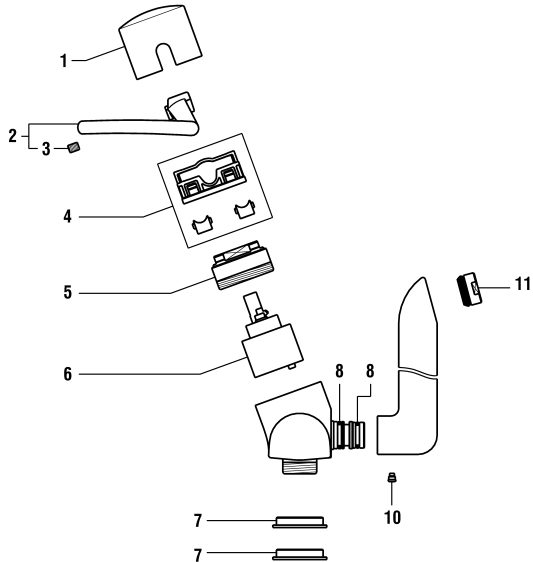

Wandmischer
Mitigeur mural

	N°	Ersatzteile	Pièces détachées	Dimension
1	WI9156147100001	Kappe Chrom	Calotte chrome	
2	WI9156145100001	Hebel Chrom	Levier chrome	
3	WI305206941	Gewindestift	Vis sans tête	M6x6
4	WI9156146100001	Kappenring	Bague de calotte	
5	WI557003901	Patronenmutter	Écrou de cartouche	M45x1
6	WI188008000061	Ecotalal Patrone umgekehrt	Cartouche Ecotalal inversée	40 mm
7	WI567016100001	Abdeckhülse	Douille cache-trous	
8	WI800114873	O-Ring	O-Ring	Ø2.62x15.54
10	WI300009941	Schraube	Vis	M5
11	WI107438100000	Mischdüse 15 l/m Chrom	Aérateur 15 l/m chrome	M24x1-A