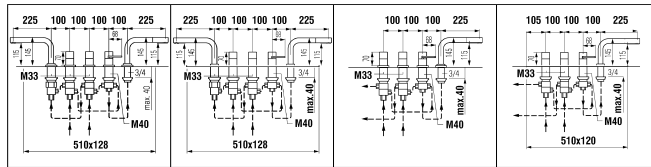

9.71700

9.20727

UP-Mischer Dekorset Dusche

Mitigeur encastré set de décor douche

	N°	Ersatzteile	Pièces détachées	Dimension
4	WI915666100002	Abdeckung Chrom	Rosace chrome	56 mm
5	WI9614509000001	Gewindestift	Vis sans tête	M4x5
6	WI9156339100001	Hülse	Douille	
7	WI963527000002	Quattro Patrone	Cartouche Quattro	35 mm
8	WI9156756903001	Patronenmutter	Écrou de cartouche	M39x1.5
9	WI9156237100001	Griff mit Führung	Levier avec guidage	L = 68 mm
10	WI9156620100002	Haube Chrom	Calotte chrome	Ø42