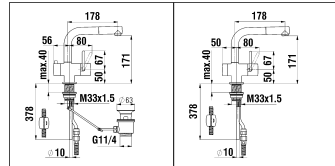

9.88745

9.88795