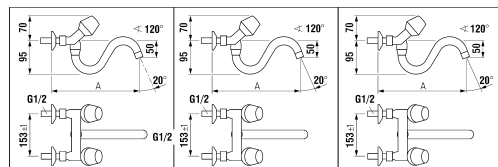

9.15370

9.15375

9.15380