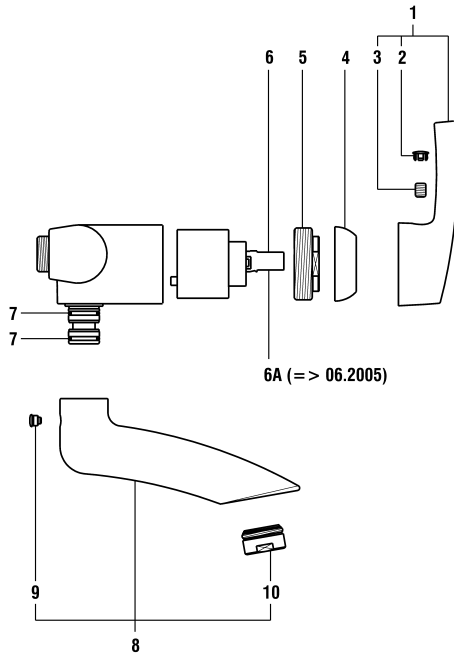

arwa-surf

arwa

Wandmischer
Mitigeur mural

	N°	Ersatzteile	Pièces détachées	Dimension
1	WI9157685100660	Hebel verkehrt Chrom	Lever inversé chrome	
2	WI742115902	Abdeckkappe	Pastille	
3	WI305206941	Gewindestift	Vis sans tête	M6x6
4	WI9157682100001	Kappe Chrom	Calotte chrome	
5	WI9157683000001	Patronenmutter	Écrou de cartouche	W42-19
6	WI188008000061	Ecotalal Patrone umgekehrt	Cartouche Ecotalal inversée	40 mm
6A	WI963533000002	TRE Patrone	Cartouche TRE	40 mm
7	WI800015873	O-Ring	O-Ring	Ø1.78x14
8	WI9157705100001	Auslauf	Goulot assemblé	A=170 mm
9	WI9001441000001	Zapfenschraube	Vis	M6x0.75
10	WI559037100000	Luftmischdüse 8.3 l/m Chrom	Aérateur 8.3 l/m chrome	M24x1-X