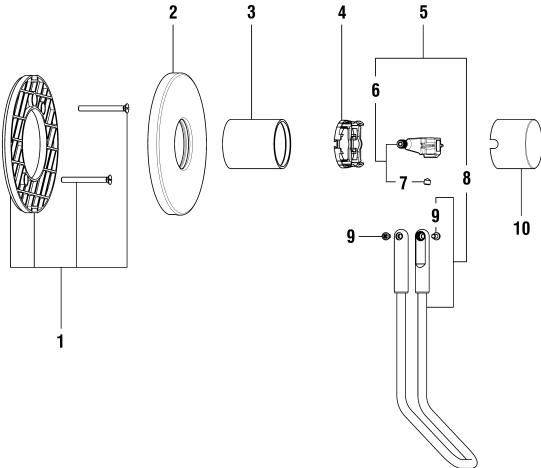

9.41078.100.094

Simibox UP-Dekor arwa-clinic new

Simibox décor arwa-clinic new

	N°	Ersatzteile	Pièces détachées	Dimension
1	WI569015945000	Abdichtungsplatte	Plaque étanchéité assemblée	
2	WI569021100000	Rosette komplett für Modell ohne Umsteller Chrom	Rosace assemblée pour modèle sans inverseur chrome	Ø139-Ø48
3	WI562078100	Dekorring Chrom	Tube décor chrome	Ø48
4	WI650059945	Kappe Kunststoff Führung	Bague de guidage	
5	WI570193005000	Griff komplett Grau transluzent	Lévier complet gris translucide	
6	WI570183100000	Führung Chrom	Guide chrome	
7	WI550005941	Innensechskantschraube	Vis sans tête 6-pans creuse	M6x6
8	WI570182005000	Bügelgriff Grau transluzent	Bras de levier gris translucide	
9	WI891159941	Schraube	Vis	M4x8
10	WI567066100600	Kappe Chrom	Calotte chrome	Ø48