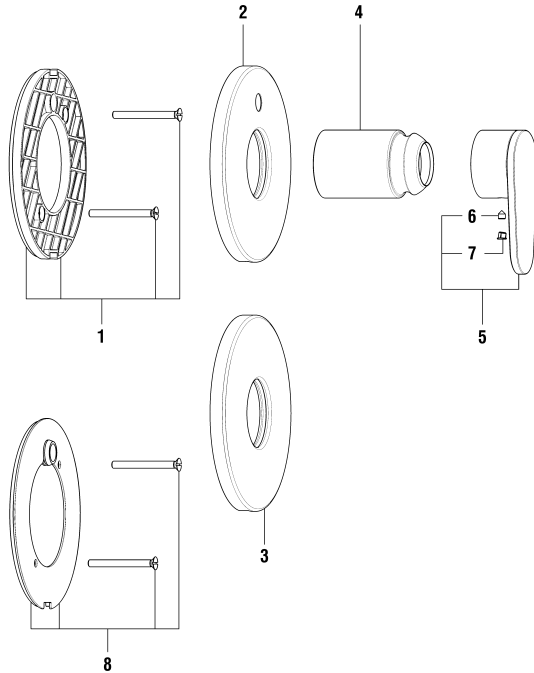

Simibox arwa

arwa

Simibox UP-Dekor arwa-newclassic

Simibox décor arwa-newclassic

	N°	Ersatzteile	Pièces détachées	Dimension
1	WI569015945000	Abdichtungsplatte	Plaque étanchéité assemblée	
2	WI569020100000	Rosette komplett für Modell mit Umsteller Chrom	Rosace assemblée pour modèle à inverseur chrome	Ø139-Ø48
3	WI569021100000	Rosette komplett für Modell ohne Umsteller Chrom	Rosace assemblée pour modèle sans inverseur chrome	Ø139-Ø48
4	WI562075100	Dekorring Chrom	Tube décor chrome	Ø48
5	WI570172100600	Hebel Chrom	Levier chrome	
6	WI9614506000001	Gewindestift	Vis sans tête	M5x6
7	WI563007945	Abdeckkappe Grau	Pastille gris	
8	WI569032941000	Abdichtungsplatte komplett für Rohrunterbrecher	Plaque étanchéité assemblée pour anti-siphonage