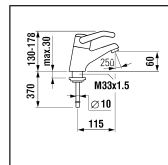

9.38835.011