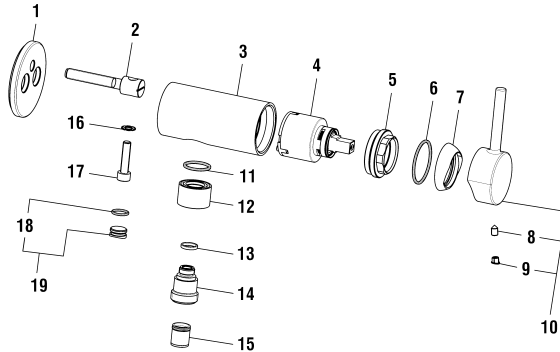

Kat./Cat. => Arwa
 Unterputz Einbaukörper
 Corps encastrable
 Concealed system
 5.74036.000.000

UP-Duschemischer 1-Point

Mitigeur de douche encastré 1-Point

	N°	Ersatzteile	Pièces détachées	Dimension
1	WI569045100000	Hinterere Platte mit Dichtung	Plaque arrière avec joint mousse	Ø60
2	WI551025901	Spannschraube	Tirant	M8
3	WI452532100	Körper	Corps	
4	WI963527000002	Quattro Patrone	Cartouche Quattro	35 mm
5	WI557034913	Patronenmutter	Écrou de cartouche	M38x1.5
6	WI800025873	O-Ring	O-Ring	Ø1.78x29.87
7	WI560025100	Kappe Chrom	Calotte chrome	
8	WI550039941	Gewindestift	Vis sans tête	M5x10
9	WI563007945	Abdeckkappe Grau	Pastille gris	
10	WI570111100660	Hebel Chrom	Lévier chrome	
11	WI800018873	O-Ring	O-Ring	Ø1.78x18.77
12	WI452535100	Dekorhülse	Douille décor	
13	WI800012873	O-Ring	O-Ring	Ø1.78x9.25
14	WI452534901	Hülse	Douille	M12
15	WI456405000000	Rückflussverhinderer	Clapet de retenue	Ø14
16	WI552005941	Sicher Scheibe	Rondelle	Ø11x6.4x0.7
17	WI1004039000	Zylindrische Schraube	Vis tête cylindrique	M6x25
18	WI542011873	O-Ring	O-Ring	Ø1.5x10
19	WI567050100000	Zapfen mit O-Ring	Bouchon avec joint	M13
	HF939028100000	Handbrause MyTwin 100 Chrom	Douchette MyTwin 100 chrome	Ø100
	HF530020000000	Verlängerung	Rallonge	25 mm