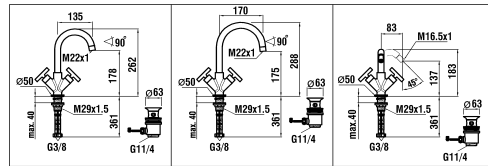

9.05433

arwa-twinplus S

arwa

Spültischmischer mit Schwenkauslauf
Mitigeur d'évier goulot orientable

	N°	Ersatzteile	Pièces détachées	Dimension
1	WI570151100000	Hebel Chrom	Lever chrome	
2	WI563007945	Abdeckkappe Grau	Pastille gris	
3	WI9614509000001	Gewindestift	Vis sans tête	M4x5
4	WI560045100	Haube Chrom	Calotte chrome	Ø42
5	WI9610177000001	O-Ring	O-Ring	Ø1.5x39x42
6	WI534132100000	Auslauf Chrom	Goulot chrome	225 mm
7	WI300009941	Schraube	Vis	M5
8	WI559090100000	Luftmischdüse 8.3 l/m Chrom	Aérateur 8.3 l/m chrome	M18x1
9	WI557060901	Patronenmutter	Écrou de cartouche	M37x1
10	WI963527000002	Quattro Patrone	Cartouche Quattro	35 mm
11	WI577151000000	Lippendichtungsset 2 Stk + Fett	Set 2 manchettes + graisse	
12	WI553046945	Unterlagsscheibe	Bague de glissement	Ø38.1x2.8
13	WI800126873	O-Ring	O-Ring	Ø2.62x29.82
14	WI891183945	Verstärkungsplatte	Renfort de fixation	
15	WI577002000000	Befestigungsset	Set de fixation	M34x1.5
16	WI466039000	Panzerschlauch Set 2 Stk	Set 2 flexibles à visser	L600 MM 3/8-M8