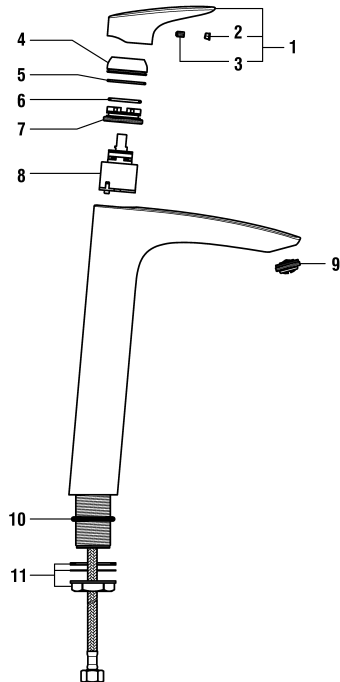

9.05214

arwa-curveplus

arwa

Standsäulenmischer

Mitigeur de lavabo réhaussé

	N°	Ersatzteile	Pièces détachées	Dimension
1	WI570103100600	Hebel Chrom	Lever chrome	
2	WI563007945	Abdeckkappe Grau	Pastille gris	
3	WI9614483000001	Gewindestift	Vis sans tête	M5x8
4	WI560028100	Kappe Chrom	Calotte chrome	
5	WI800028873	O-Ring	O-Ring	Ø1.78x34.65
6	WI9610168000001	O-Ring	O-Ring	Ø2.4x27.6
7	WI557038901	Patronenmutter	Écrou de cartouche	M38x1
8	WI963527000002	Quattro Patrone	Cartouche Quattro	35 mm
9	WI5590330000000	Luftmischdüse CoinSlot 5.7 l/m	Aérateur CoinSlot 5.7 l/m	M24x1-PCA
10	WI9610159000001	O-Ring	O-Ring	Ø4.0x34
11	WI5770020000000	Befestigungsset	Set de fixation	M34x1.5