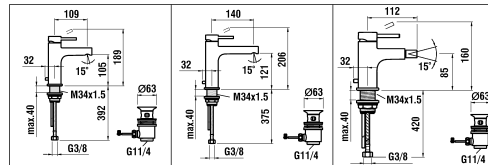

9.05401
9.05402

9.05403
9.05404

9.05410