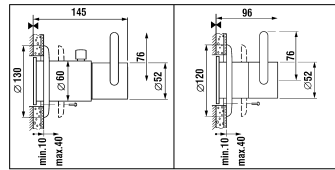

9.80700

9.81700