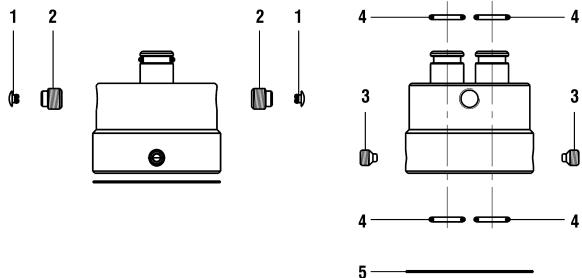

arwa-class II [05.2006 -->]

arwa

Adapter für 1.03476 Sokel

Adaptateur pour socle 1.03476

	N°	Ersatzteile	Pièces détachées	Dimension
1	WI802162949	Abdeckkappe-Set grau	Set de pastille grise	
2	WI9156087000001	Schraube	Vis	M8x8
3	WI551010941	Schraube	Vis	M6x6.5
4	WI800012873	O-Ring	O-Ring	Ø1.78x9.25
5	WI553020945	Ring	Rondelle d'appui