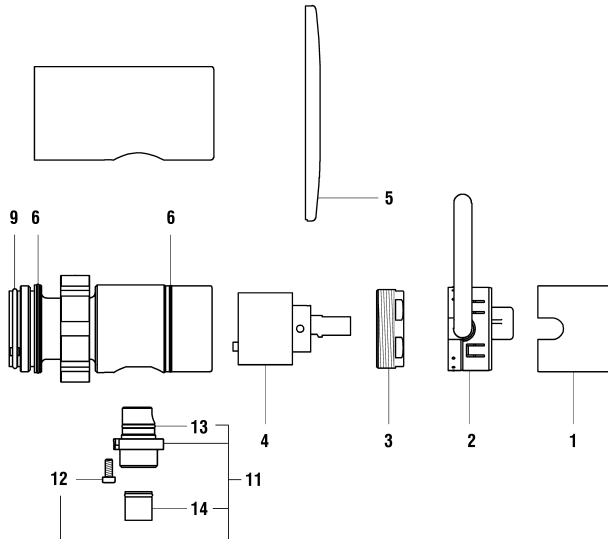

UP-Duschemischer 1-Point

Mitigeur de douche encastré 1-Point

	N°	Ersatzteile	Pièces détachées	Dimension
1	WI9156767100002	Haube Chrom	Calotte chrome	Ø48
2	WI9156236100001	Griff mit Führung Chrom	Levier avec guidage chrome	Ø48 L 75mm
3	WI9156763903001	Patronenmutter	Écrou de cartouche	M44x1.5
4	WI188008000061	Ecototal Patrone umgekehrt	Cartouche Ecototal inversée	40 mm
5	WI9157164100002	Rosette komplett	Rosace complète	Ø120x52
6	WI9610212000001	O-Ring	O-Ring	I-Ø45x1
9	WI9614745000001	Sicherungsscheibe	Circlips	Ø42x2.5
11	WI9157412000002	Führungsnippel	Goujon de guidage	G1/2
12	WI9614474000001	Zyl.-Schraube A2	Vis A2	M4x10
13	WI800015873	O-Ring	O-Ring	Ø1.78x14
14	WI853192945	Rückflussverhinderer	Clapet de retenue	Ø15