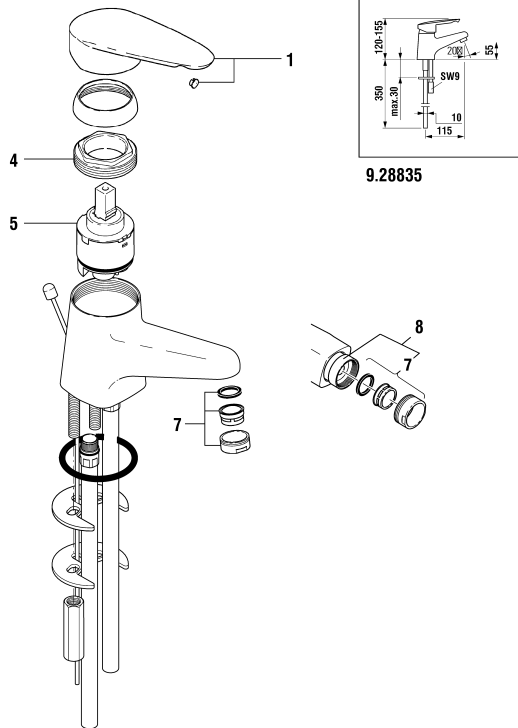

9.28835

alligator

arwa

Waschtisch- und Bidetmischer

Mitigeur de lavabo et bidet

	N°	Ersatzteile	Pièces détachées	Dimension
1	W19159015100001	Hebel Chrom	Lever chrome	
4	W19157683000001	Patronenmutter	Écrou de cartouche	W42-19
5	W1963512000002	TRE-0 Patrone	Cartouche TRE-0	40 mm
7	W1107440100000	Mischdüse Chrom	Aérateur chrome	M24x1-Z
8	W1107445100000	Gelenkmischdüse für Bidet 15l/m	Rotule avec aérateur pour bidet 15 l/m	M24x1