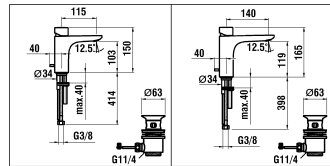

9.05307

9.05308

05.2016 => 12.2019

Waschtischmischer
Mitigeur de lavabo

	N°	Ersatzteile	Pièces détachées	Dimension
1	WI570137100060	Hebel Chrom	Lever chrome	
2	WI550039941	Gewindestift	Vis sans tête	M5x10
3	WI563007945	Abdeckkappe Grau	Pastille gris	
4	WI560025100	Kappe Chrom	Calotte chrome	
5	WI800025873	O-Ring	O-Ring	Ø1.78x29.87
6	WI557034913	Patronenmutter	Écrou de cartouche	M38x1.5
7	WI963527000002	Quattro Patrone	Cartouche Quattro	35 mm
8	WI553052945	Unterer Gleitring	Anneau de glissement inférieur	Ø14.6x19.2
9	WI455024941	Auslauf-Anschlag 90°	Butée de goulot 90°	
10	WI800109873	O-Ring	O-Ring	Ø2.62x7.59
11	WI553053945	Oberer Gleitring	Anneau de glissement supérieur	Ø8.1x2.3x2.8
12	WI800113873	O-Ring	O-Ring	Ø2.62x13.94
13	WI534122100000	Auslauf Chrom	Goulot chrome	
14	WI559044000000	Luftmischdüse Caché CoinSlot 5.7 l/m	Aérateur Caché CoinSlot 5.7 l/m	M16.5x1-P CA
15	WI300009941	Schraube	Vis	M5
16	WI790203941	Inbusschlüssel	Clé inbus	3
17	WI564054100	Ablaufventilhebel Chrom	Lever de vidage chrome	
18	WI463003903	Zugstange	Tringle de vidage	220 mm
19	WI800943500	Verbindungsstab	Tige de raccordement	L = 175 mm
20	WI800220873	O-Ring	O-Ring	Ø3.53x34.52
21	WI577002000000	Befestigungsset	Set de fixation	M34x1.5
22	WI466038000	Panzerschlauch Set 2 Stk zu Armaturen ab 1.1.2016	Set 2 flexibles à visser pour batterie après 1.1.2016	L450 MM 3/8-M8