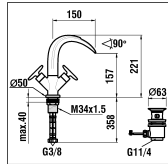

Siehe Kapitel
"twinplus"
Voir chapitre
"twinplus"

9.05261

9.05451

Thermostatische Bademischer
Mitigeur de bain thermostatique

	N°	Ersatzteile	Pièces détachées	Dimension
1	WI571023100600	Durchfluss Griff Chrom	Poignée de débit chrome	
2	WI9614506000001	Gewindestift	Vis sans tête	M5x6
3	WI838033941	Schraube	Vis	M4x8
4	WI452506901	Befestigungselement für Durchfluss Griff	Pièce de fixation pour poignée de débit	
5	WI577125000000	Befestigungsset für Temperatur Griff	Kit de fixation pour poignée de température	
6	WI550047941	Senkschraube	Vis à tête fraisée	M3x8
7	WI5710211000000	Temperatur Griff Chrom	Poignée de température chrome	
8	WI650043945	Führungs Ring	Bague de guidage	
9	WI452432945	Temperatur Anschlag	Butée de température	
10	WI557043913	Patronenmutter	Écrou de cartouche	M44x1
11	WI576516000000	Thermostat Patrone	Cartouche thermostatique	40 mm
12	WI569019100	Umsteller-Zugknopf Chrom	Bouton d'inverseur chrome	
13	WI4950100000000	Automatischer Umsteller Chrom	Inverseur automatique chrome	
14	WI800019873	O-Ring	O-Ring	Ø1.78x20.35
15	WI454000901	Umsteller-Sitz	Siège d'inverseur	
16	WI562033100	Dekorhülse Chrom	Bague décor chrome	
17	WI456405000000	Rückflussverhinderer	Clapet de retenue	Ø14
18	WI559045000000	Luftmischdüse CoinSlot 27-30 l/m	Aérateur CoinSlot 27-30 l/m	M24x1-C