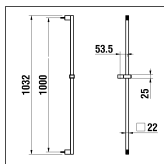

5.04785.100.000
2007 => 2018

Duschgleitstangen/Glissières

arwa

Duschengleitstange Quadriga 110 cm

Glissière de douche Quadriga 110 cm

	N°	Ersatzteile	Pièces détachées	Dimension
1	WI529024000000	Befestigungsset (2 Schrauben)	Set de fixation (2 vis)	
2	WI567021100000	Set 2 x Kappe	Set 2 x capuchon	
3	WI573502100000	Gleiter Chrom	Courseur Chrome	