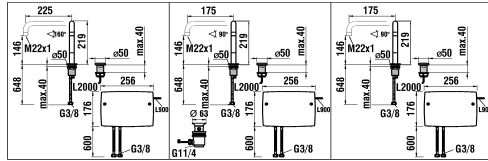

9.08685.010

9.08685.000

9.08685.015

9.08685.050

Wannenfüllkombination

Garniture de remplissage pour baignoire

	N°	Ersatzteile	Pièces détachées	Dimension
38	WI561039100	Handbrause Rosette Chrom	Rosace douche chrome	
39	WI865513873	O-Ring	O-Ring	Ø2.0x19
40	H3619820041251	Handbrause TwinStick Chrom	Douchette TwinStick chrome	G1/2
41	WI577076100000	Komplettsset Handbrause Chrom	Set complet douche chrome	
	WI107916100000	Abdeckplatte 4Loch mit Schrauben Chrom	Plaque 4 trous avec vis chrome	120x410 mm
	WI107912100000	Abdeckplatte 5Loch mit Schrauben Chrom	Plaque 5 trous avec vis chrome	120x510 mm
	WI804230100	Schrauben-Dübel-Abdeckkappe	Set de vis, tampons et caches	6 x
	WI842030902	Abdeckkappe für Schrauben	Cache de vis	