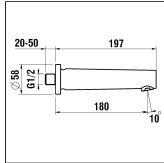

9.00571

Wanneneinlauf

Goulot mural de bain

	N°	Ersatzteile	Pièces détachées	Dimension
1	WI404287100000	Mischdüse Chrom 30 l/m	Aérateur chrome 30 l/m	M24x1-C
2	WI550029941	Gewindestift	Vis sans tête	M6x10
3	WI800112873	O-Ring	O-Ring	Ø2.62x12.37