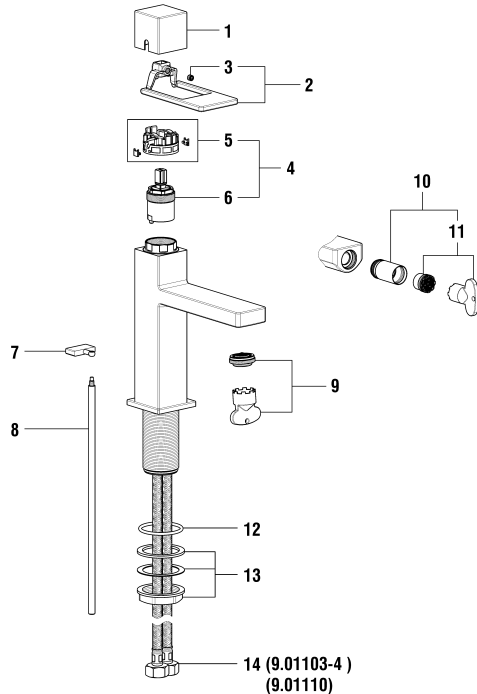

14 (9.01103-4)
(9.01110)

Waschtisch- und Bidetmischer Chrom
Mitigeur de lavabo et bidet chrome

	N°	Ersatzteile	Pièces détachées	Dimension
1	WI567062100600	Kappe Chrom	Calotte chrome	
2	WI570168100000	Hebel Chrom	Levier chrome	
3	WI9614506000001	Gewindestift	Vis sans tête	M5x6
4	WI576012100080	Patrone mit Kappening Chrom	Cartouche avec calotte chrome	25 mm
5	WI529052100000	Kappening Chrom	Bague de calotte chrome	
6	WI576012000000	Patrone	Cartouche	25 mm
7	WI564082100	Ablaufventilhebel Chrom	Levier de vidage chrome	
8	WI463003903	Zugstange	Tringle de vidage	220 mm
9	WI559049000000	Set Slimair 5.7 l/m + Schlüssel	Set Slimair 5.7 l/m + clé	M24x1
10	WI559029100060	Gelenkmischdüse Chrom für Bidet mit Schlüssel-Set 5.7 l/m	Set Rotule+aérateur chrome +clé pour bidet 5.7 l/m	M18x1-M16.5x1
11	WI559035000060	Perlator Caché + Schlüssel 5.7 l/m	Set aérateur Caché avec clé 5.7 l/m	M16.5x1-P-CA
12	WI800127873	O-Ring	O-Ring	Ø2.62x36.17
13	WI577002000000	Befestigungsset	Set de fixation	M34x1.5
14	WI466038000	Panzerschlauch Set 2 Stk zu Armaturen ab 1.1.2016	Set 2 flexibles à visser pour batterie après 1.1.2016	L450 MM 3/8-M8