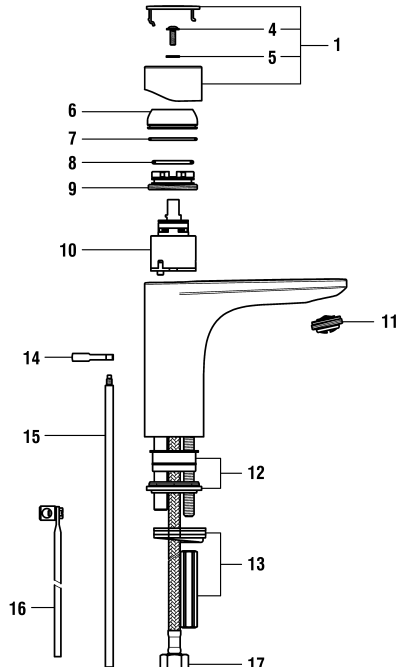

Waschtischmischer ZERO
Mitigeur de lavabo ZERO

	N°	Ersatzteile	Pièces détachées	Dimension
1	WI570115100000	Hebel Chrom	Levier chrome	
4	WI838090941	Schraube	Vis	M4x12
5	WI891025941	Unterlagsscheibe RIP-LOCK	Rondelle de sécurité RIP-LOCK	M4
6	WI560028100	Kappe Chrom	Calotte chrome	
7	WI800028873	O-Ring	O-Ring	Ø1.78x34.65
8	WI9610168000001	O-Ring	O-Ring	Ø2.4x27.6
9	WI557038901	Patronenmutter	Écrou de cartouche	M38x1
10	WI963527000002	Quattro Patrone	Cartouche Quattro	35 mm
11	WI5590330000000	Luftmischdüse CoinSlot 5.7 l/m	Aérateur CoinSlot 5.7 l/m	M24x1-PCA
12	WI5770840000001	Zentrierung-Set	Set de centrage	
13	WI577001000000	Befestigungsbügel-Set	Set de fixation étrier	M8
14	WI564054100	Ablaufventilhebel Chrom	Levier de vidage chrome	
15	WI463003903	Zugstange	Tringle de vidage	220 mm
16	WI800943500	Verbindungsstab	Tige de raccordement	L = 175 mm
17	WI466035000	Panzerschlauch Set 2 Stk zu Armaturen ab 1.1.2016	Set 2 flexibles à visser pour batterie après 1.1.2016	L480 MM 3/8-M10