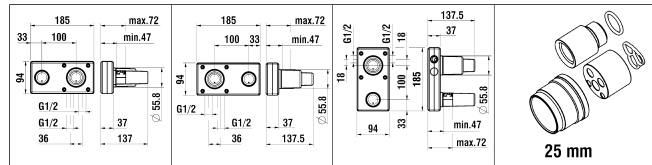

5.74036.000.000
01.2015 =>

5.30020.000.000

Simibox 1-Point & 2-Point

arwa

1-Point Unterputz Einbaukörper

1-Point Corps encastrable

	N°	Ersatzteile	Pièces détachées	Dimension
1	WI529046000000	Drehplatte Ersatzteile 1-P	Kit plateau orientable	
2	WI838137941	Zyl.schraube i-6kt	Vis tête cylindrique 6p.	M5x25
3	WI9610174000001	O-Ring	O-Ring	Ø2.0x12
4	WI865021873	O-Ring	O-Ring	Ø2.0x10
5	WI526022000000	Verbindungsbolzen	Tube d'alimentation	
6	WI800009873	O-Ring	O-Ring	Ø1.78x5.28
7	WI578007000000	Verschlusschraube	Bouchon assemblé	
8	WI546008945	Wandabdichtungsmanschette	Membrane d'étanchéité	Ø160-Ø21
9	WI529045941030	Set Schraube mit Dübel	Set vis avec tampon	
10	HF529045941000	Montagehilfeset	Set d'aide au montage	
	HF530020000000	Verlängerung	Rallonge	25 mm