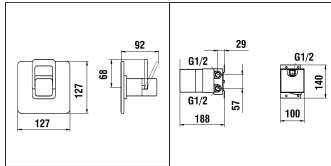

9.70700

9.20722

UP-Mischer Dekorset Bad

Mitigeur encastré set de décor bain

	N°	Ersatzteile	Pièces détachées	Dimension
1	WI9156620100002	Haube Chrom	Calotte chrome	Ø42
2	WI9156237100001	Griff mit Führung	Levier avec guidage	L = 68 mm
3	WI9156630100001	Einsatz oben Kpl.	Bague de commande dessus	Ø35
4	WI9156631100001	Einsatz untel Kpl.	bague de commande dessous	Ø35
5	WI9156756903001	Patronenmutter	Écrou de cartouche	M39x1.5
6	WI9635270000002	Quattro Patrone	Cartouche Quattro	35 mm
7	WI9156339100001	Hülse	Douille	
8	WI9156566100002	Abdeckung Chrom	Rosace chrome	56 mm
9	WI9614509000001	Gewindestift	Vis sans tête	M4x5
10	WI9156577100002	Frontplatte	Plaque frontale	
11	WI9156579100002	Rosette	Rosace	
12	WI255047945	Achsverlängerung	Tige de liaison	107 mm
13	WI502105945	Achshülse	Tube	
14	WI421614945	Schutzhülse schraubbar	Manchon de protection à visser	1"
15	WI9156578100002	Führung	Guide	
16	WI9614518000001	Gewindestift	Goujon fileté	M3x6
18	WI9614454000001	Gewindestift	Vis sans tête	M4x8