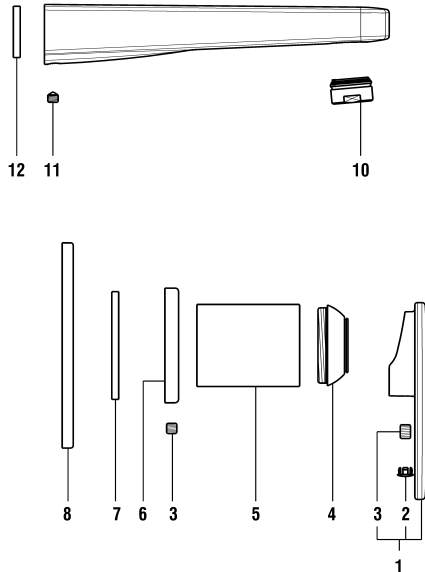

9.10670
2010 => 2015

5.74008
=> Kat./Cat. Similor

5.30019.000.000

UP-Wandmischer

Mitigeur mural encastré

	N°	Ersatzteile	Pièces détachées	Dimension
1	WI570082100000	Hebel Chrom	Lever chrome	
2	WI742115902	Abdeckkappe	Pastille	
3	WI305206941	Gewindestift	Vis sans tête	M6x6
4	WI560000100	Haube Chrom	Calotte chrome	
5	WI562016100	Dekorring Chrom	Manchon décor chrome	
6	WI561017100	Rosette Chrom	Rosace chrome	
7	WI544009000	Rosettendichtung	joint mousse	Ø63x48.5x4
8	WI561014100	Abdeckplatte Chrom	Plaque décor chrome	
9	WI9612093000001	Ditschshnur	Joint	Ø620x4
10	WI559039100000	Mischdüse	Aérateur	M24x1 6.4l/m
11	WI550005941	Innensechskantschraube	Vis sans tête 6-pans creuse	M6x6
12	WI9156747000001	Rosettendichtung	joint mousse	Ø30x20x4