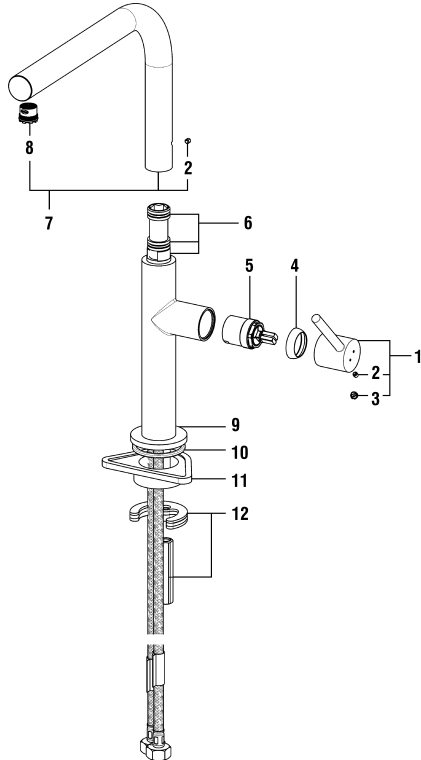

arwa-slim

arwa

Spültischmischer mit Schwenkauslauf
Mitigeur d'évier goulot orientable

	N°	Ersatzteile	Pièces détachées	Dimension
1	WI570148100000	Hebel Chrom	Lever chrome	
2	WI9155794000002	Gewindestift	Vis sans tête	M4x4
3	WI563026100	Abdeckkappe Chrom	Pastille chrome	
4	WI560044100	Kappe Chrom	Calotte chrome	
5	WI576012000000	Patrone	Cartouche	25 mm
6	WI577132000000	Dichtungsset	Set d'étanchéité	
7	WI534125100000	Auslauf komplett Chrom	Goulot complet chrome	230mm
8	WI559070000000	Luftmischdüse Caché 8.3 l/m	Aérateur Caché 8.3 l/m	M16.5x1-P CA
9	WI561094100	Rosette Chrom	Rosace chrome	Ø50
10	WI342958871	O-Ring weiss	O-Ring blanc	Ø3.53x39.69
11	WI891183945	Verstärkungsplatte	Renfort de fixation	
12	WI577001000000	Befestigungsbügel-Set	Set de fixation étrier	M8