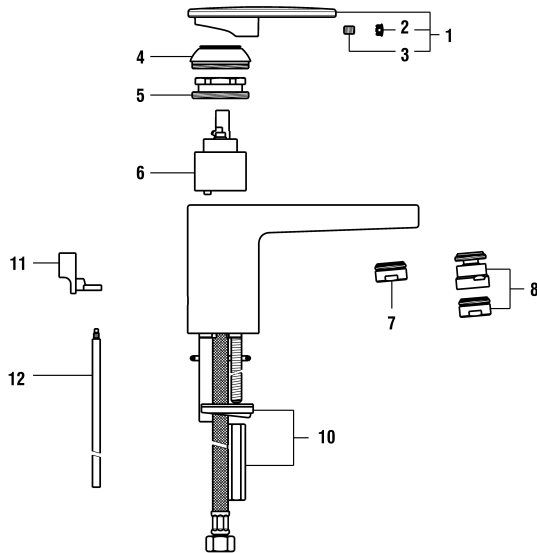

Waschtisch- und Bidetmischer
Mitigeur de lavabo et bidet

	N°	Ersatzteile	Pièces détachées	Dimension
1	WI570078100000	Hebel Chrom	Levier chrome	
2	WI742115902	Abdeckkappe	Pastille	
3	WI305206941	Gewindestift	Vis sans tête	M6x6
4	WI560000100	Haube Chrom	Calotte chrome	40 mm
5	WI557000000	Patronenmutter	Écrou de cartouche	M44x1
6	WI188008000000	ECOTOTAL Patrone	Cartouche ECOTOTAL	
7	WI559037100000	Luftmischdüse für Bidet 15/l/m	Aérateur 8.3 l/m chrome	M24x1-X
8	WI107445100000	Gelenkmischdüse für Bidet 15/l/m	Rotule avec aérateur pour bidet 15 l/m	M24x1
10	WI577001000000	Befestigungsbügel-Set	Set de fixation étrier	M8
11	WI564018100	Ablaufventilhebel	Levier de vidage	
12	WI463003903	Zugstange	Tringle de vidage	220 mm