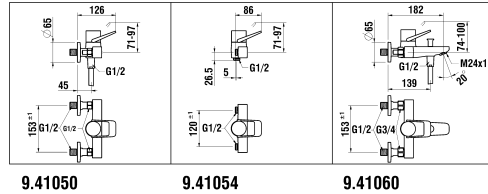

9.41001
9.41002

9.41003
9.41004

9.41010

Waschtisch- und Bidetmischer
Mitigeur de lavabo et bidet

	N°	Ersatzteile	Pièces détachées	Dimension
1	WI567066100600	Kappe Chrom	Calotte chrome	Ø48
2	WI570174100000	Hebel Chrom	Lever chrome	
3	WI550005941	Innensechskantschraube	Vis sans tête 6-pans creuse	M6x6
4	WI650005945	Kappe Kunststoff Führung	Bague de guidage	
5	WI557066903	Patronenmutter	Écrou de cartouche	M44x1
6	WI188008000000	ECOTOTAL Patrone	Cartouche ECOTOTAL	40 mm
7	WI559037100000	Luftmischdüse 8.3 l/m Chrom	Aérateur 8.3 l/m chrome	M24x1-X
8	WI559091100000	Kugelgelenk + Aerator + Schlüssel	Rotule + aérateur + clé	
9	WI559049000000	Set Slimair 5.7 l/m + Schlüssel	Set Slimair 5.7 l/m + clé	M24x1
10	WI564054100	Ablaufventilhebel Chrom	Lever de vidage chrome	
11	WI463003903	Zugstange	Tringle de vidage	220 mm
12	WI547015877	Formdichtung	Joint de forme	Ø42.8x33x8 .5
13	WI577002000000	Befestigungsset	Set de fixation	M34x1.5
14	WI800943500	Verbindungsstab	Tige de raccordement	L = 175 mm
15	WI466035000	Panzerschlauch Set 2 Stk zu Armaturen ab 1.1.2016	Set 2 flexibles à visser pour batterie après 1.1.2016	L480 MM 3/8-M10