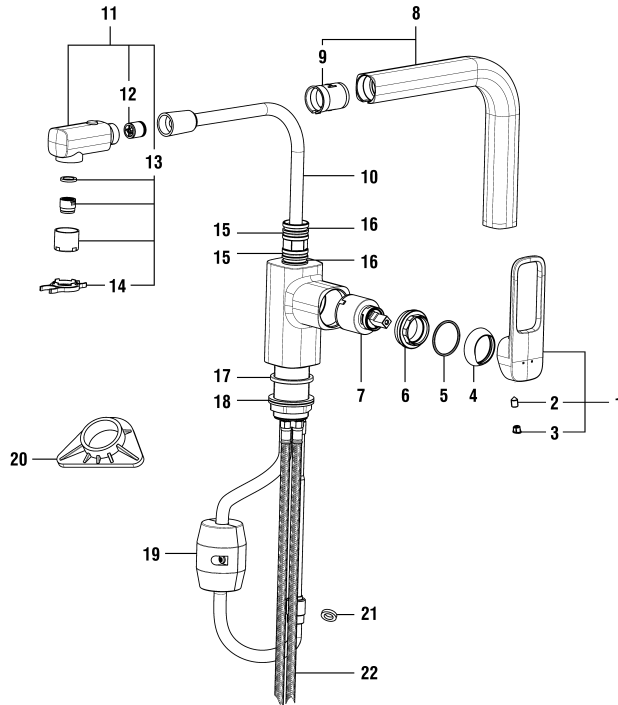

Spültischmischer Schwenkauslauf, Auszugbrause
Mitigeur d'évier goulot orientable, douche extractible

	N°	Ersatzteile	Pièces détachées	Dimension
1	WI570138100660	Hebel Chrom	Levier chrome	
2	WI550039941	Gewindestift	Vis sans tête	M5x10
3	WI563007945	Abdeckkappe Grau	Pastille gris	
4	WI560025100	Kappe Chrom	Calotte chrome	
5	WI800025873	O-Ring	O-Ring	Ø1.78x29.87
6	WI557034913	Patronenmutter	Écrou de cartouche	M38x1.5
7	WI963527000002	Quattro Patrone	Cartouche Quattro	35 mm
8	WI534134100000	Handgriff Chrom mit Einklemmschleife	Coude chrome avec douille	Ø28 mm
9	WI650021945	Führungshülse	Douille de guidage	Ø28
10	WI105663100000	Metallschlauch Chrom	Flexible métallique chrome	3/8-1/2 L130
11	WI539034100000	Zugauslauf Pull-Out Chrom	Tête de douche Pull-Out chrome	
12	WI853192945	Rückflussverhinderer	Clapet de retenue	Ø15
13	WI577045000000	Luftmischdüse Set	Set aérateur	
14	WI658003945	Schlüssel für Luftmischdüse	Clé pour aérateur	
15	WI800116873	O-Ring	O-Ring	Ø2.62x18.72
16	WI553024945	Gleitring	Bague de friction	Ø18x22.4x3
17	WI800220873	O-Ring	O-Ring	Ø3.53x34.52
18	WI577002000000	Befestigungsset	Set de fixation	M34x1.5
19	WI651015000	Gegengewicht	Contrepoids	400 gr
20	WI891183945	Verstärkungsplatte	Renfort de fixation	
21	WI342014878	Flachdichtung	Joint plat	Ø15x9x3
22	WI466038000	Set 2 flexible Set 2 Stk zu Armaturen ab 1.1.2016	Set 2 flexibles à visser pour batterie après 1.1.2016	L450 MM 3/8-M8