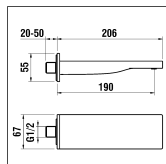

9.01171.441.000
Edelstahl/inox