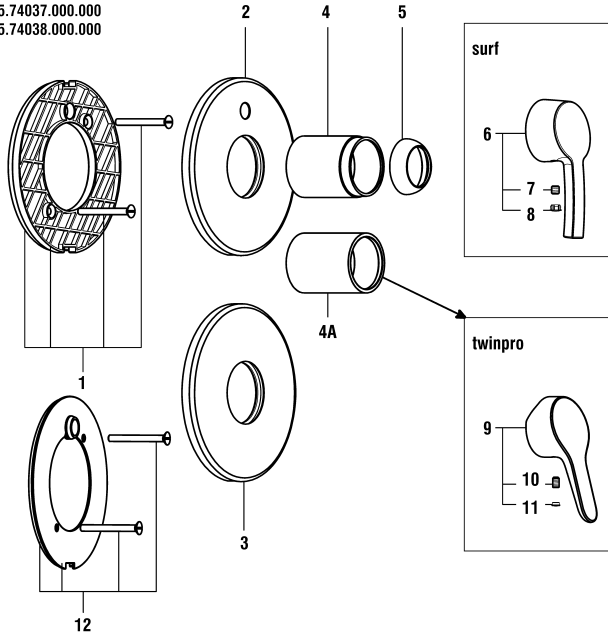

Simibox UP-Dekor surf und twinpro
Simibox décor surf et twinpro

	N°	Ersatzteile	Pièces détachées	Dimension
1	WI569015945000	Abdichtungsplatte	Plaque étanchéité assemblée	
2	WI569020100000	Rosette komplett für Modell mit Umsteller Chrom	Rosace assemblée pour modèle à inverseur chrome	Ø139-Ø48
3	WI569021100000	Rosette komplett für Modell ohne Umsteller Chrom	Rosace assemblée pour modèle sans inverseur chrome	Ø139-Ø48
4	WI577049100000	Dekorring Chrom	Tube décor chrome	Ø48
4A	WI577066100000	Dekorring Chrom	Tube décor chrome	Ø48
5	WI9157682100001	Kappe Chrom	Calotte chrome	
6	WI9157685100600	Hebel Chrom	Levier chrome	
7	WI305206941	Gewindestift	Vis sans tête	M6x6
8	WI742115902	Abdeckkappe	Pastille	
9	WI5700951000000	Hebel Chrom	Levier chrome	
10	WI9614483000001	Gewindestift	Vis sans tête	M5x8
11	WI563007945	Abdeckkappe Grau	Pastille gris	
12	WI569032941000	Abdichtungsplatte komplett für Rohrunterbrecher	Plaque étanchéité assemblée pour anti-siphonage