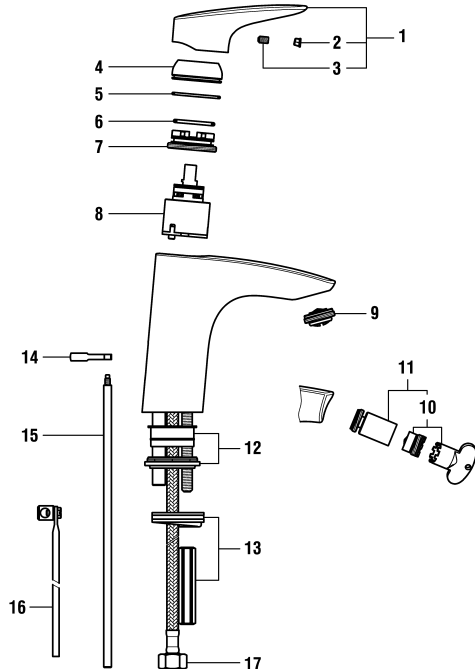

Waschtisch- und Bidetmischer
Mitigeur de lavabo et bidet

	N°	Ersatzteile	Pièces détachées	Dimension
1	WI570103100600	Hebel Chrom	Levier chrome	
2	WI563007945	Abdeckkappe Grau	Pastille gris	
3	WI9614483000001	Gewindestift	Vis sans tête	M5x8
4	WI560028100	Kappe Chrom	Calotte chrome	
5	WI800028873	O-Ring	O-Ring	Ø1.78x34.65
6	WI9610168000001	O-Ring	O-Ring	Ø2.4x27.6
7	WI557038901	Patronenmutter	Écrou de cartouche	M38x1
8	WI963527000002	Quattro Patrone	Cartouche Quattro	35 mm
9	WI5590330000000	Luftmischdüse CoinSlot 5.7 l/m	Aérateur CoinSlot 5.7 l/m	M24x1-PCA
10	WI5590350000060	Perlator Caché + Schlüssel 5.7 l/m	Set aérateur Caché avec clé 5.7 l/m	M16.5x1-P CA
11	WI559029100060	Gelenkmischdüse Chrom für Bidet mit Schlüssel-Set 5.7 l/m	Set Rotule+aérateur chrome +clé pour bidet 5.7 l/m	M18x1-M16. 5x1
12	WI5770840000001	Zentrierung-Set	Set de centrage	
13	WI5770010000000	Befestigungsbügel-Set	Set de fixation étrier	M8
14	WI564054100	Ablaufventilhebel Chrom	Levier de vidage chrome	
15	WI463003903	Zugstange	Tringle de vidage	220 mm
16	WI800943500	Verbindungsstab	Tige de raccordement	L = 175 mm
17	WI466035000	Panzerschlauch Set 2 Stk zu Armaturen ab 1.1.2016	Set 2 flexibles à visser pour batterie après 1.1.2016	L480 MM 3/8-M10