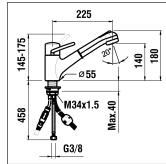

9.39655

Spültischmischer Schwenkauslauf, Auszugbrause
Mitigeur d'évier goulot orientable, douche extractible

	N°	Ersatzteile	Pièces détachées	Dimension
1	WI9156147100001	Kappe Chrom	Calotte chrome	
2	WI9156145100001	Hebel Chrom	Lever chrome	
3	WI305206941	Gewindestift	Vis sans tête	M6x6
4	WI9156146100001	Kappenring	Bague de calotte	
5	WI557006901	Patronenmutter	Écrou de cartouche	M42x1
6	WI188008000000	ECOTOTAL Patrone	Cartouche ECOTOTAL	40 mm
6A	WI576001000000	Patrone mit fixen Limitierungen	Cartouche butée fixe	40 mm
7	WI300009941	Schraube	Vis	M5
8	WI534082100000	Auslauf Chrom	Goulot chrome	
9	WI960372100001	Handbrause Chrom	Douchette de cuisine chrome	
10	WI960373100001	Siebring-Set Chrom	Set grille d'aérateur chrome	
11	WI456405000000	Rückflussverhinderer	Clapet de retenue	Ø14
12	WI465129945000	Gewebeschlauch	Flexible synthétique	3/8-1/2 L130
12A	WI105663100000	Metallschlauch Chrom	Flexible métallique chrome	3/8-1/2 L130
13	WI650000945	Führungshülse	Douille de guidage	Ø27
14	WI332045945	Auslauf-Anschlag 160°	Butée de goulot 160°	
15	WI800220873	O-Ring	O-Ring	Ø3.53X34.52
16	WI342958871	O-Ring weiss	O-Ring blanc	Ø3.53x39.69
17	WI891183945	Verstärkungsplatte	Renfort de fixation	
18	WI577002000000	Befestigungsset	Set de fixation	M34x1.5
19	WI651015000	Gegengewicht	Contrepoids	400 gr
20	WI410027000000	Rückflussverhinderer	Clapet de retenue	3/8-3/8
21	WI466037000	Panzerschlauch Set 2 Stk zu Armaturen ab 1.1.2016	Set 2 flexibles à visser pour batterie après 1.1.2016	L410 MM 3/8-M8