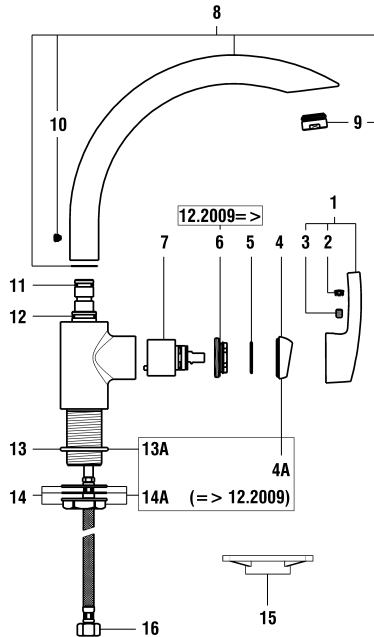

Spültischmischer mit Schwenkauslauf
Mitigeur d'évier goulot orientable

	N°	Ersatzteile	Pièces détachées	Dimension
1	WI9157744100600	Hebel Chrom	Levier chrome	
2	WI742115902	Abdeckkappe	Pastille	
3	WI9614483000001	Gewindestift	Vis sans tête	M5x8
4	WI452111100	Kappe Chrom	Calotte chrome	
4A	WI9157750100001	Kappe	Calotte	
5	WI800020873	O-Ring	O-Ring	Ø1.78x21.95
6	WI452112901	Patronenmutter	Écrou de cartouche	M38x1
7	WI963527000002	Quattro Patrone	Cartouche Quattro	35 mm
8	WI9157738100001	Schwenkauslauf	Goulot complet	
9	WI1074381000000	Mischdüse 15 l/m Chrom	Aérateur 15 l/m chrome	M24x1-A
10	WI9001441000001	Zapfenschraube	Vis	M6x0.75
11	WI9610030000001	O-Ring	O-Ring	Ø2.7x13x19
12	WI800116873	O-Ring	O-Ring	Ø2.62x18.72
13	WI800220873	O-Ring	O-Ring	Ø3.53x34.52
13A	WI9610194000001	O-Ring	O-Ring	Ø1.5x34x3
14	WI5770020000000	Befestigungsset	Set de fixation	M34x1.5
14A	WI9155188000002	Befestigungsset	Set de fixation	M33x1.5
15	WI891183945	Verstärkungsplatte	Renfort de fixation	
16	WI466037000	Panzerschlauch Set 2 Stk zu Armaturen ab 1.1.2016	Set 2 flexibles à visser pour batterie après 1.1.2016	L410 MM 3/8-M8