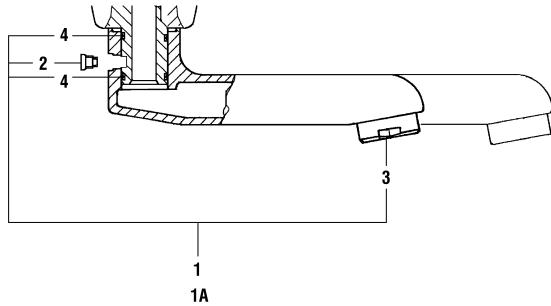

1
1A

Wandmischer
Mitigeur mural

	N°	Ersatzteile	Pièces détachées	Dimension
1	WI9155146100024	Schwenkauslauf	Goulot	175 mm
1A	WI9155147100024	Schwenkauslauf	Goulot	225 mm
2	WI9001441000001	Zapfenschraube	Vis	M6x0.75
3	WI5590401000000	Laminarstrahlhüse 6l/m	Régulateur à jet laminaire 6l/m	M24x1-PCA
4	WI800015873	O-Ring	O-Ring	Ø1.78x14