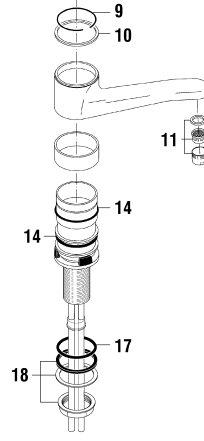

Waschtischmischer
Mitigeur de lavabo

	N°	Ersatzteile	Pièces détachées	Dimension
1	WI9156140100002	Metallgriff	Manette métal	
2	WI9156019100001	Haubendeckel komplett Chrom	Calotte complète chrome	Ø52
3	WI9156745100001	Haube komplett Chrom	Coiffe complète chrome	Ø52
4	WI9156754903002	Griffhülse (2x)	Douille de manette (2x)	Ø52
5	WI969214000001	Steckschlüssel	Clé inbus/6-pans	SW2
6	WI963500000002	UNO Patrone	Cartouche UNO	37 mm-G
7	WI9155011000001	Temperatursegment	Élément de température	
8	WI9155135903002	Haltemutter UNO	Ecrou de fixation UNO	M39x1.5
9	WI9155056000001	Sicherungsring	Anneau de sécurité	Ø39x1.2
10	WI9155075000001	Anlauftring	Bague nylon	
11	WI107438100000	Mischdüse 15 l/m Chrom	Aérateur 15 l/m chrome	M24x1-A
12	WI9155048100001	Hülse Chrom	Douille chrome	Ø52
14	WI9610125000001	O-Ring zu Auslaufbasis	O-Ring pour embase	Ø2.0x38
17	WI9610122000001	O-Ring	O-Ring	Ø4.0x38
18	WI9155188000002	Befestigungsset	Set de fixation	M33x1.5