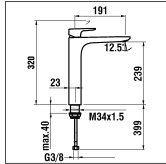

9.05314

	N°	Ersatzteile	Pièces détachées	Dimension
1	WI570113100600	Hebel Chrom	Levier chrome	
2	WI563007945	Abdeckkappe Grau	Pastille gris	
3	WI9614483000001	Gewindestift	Vis sans tête	M5x8
4	WI560028100	Kappe Chrom	Calotte chrome	
5	WI800028873	O-Ring	O-Ring	Ø1.78x34.65
6	WI9610168000001	O-Ring	O-Ring	Ø2.4x27.6
7	WI557038901	Patronenmutter	Écrou de cartouche	M38x1
8	WI963527000002	Quattro Patrone	Cartouche Quattro	35 mm
9	WI5590330000000	Luftmischdüse CoinSlot 5.7 l/m	Aérateur CoinSlot 5.7 l/m	M24x1-PCA
10	WI9610159000001	O-Ring	O-Ring	Ø4.0x34
11	WI5770020000000	Befestigungsset	Set de fixation	M34x1.5