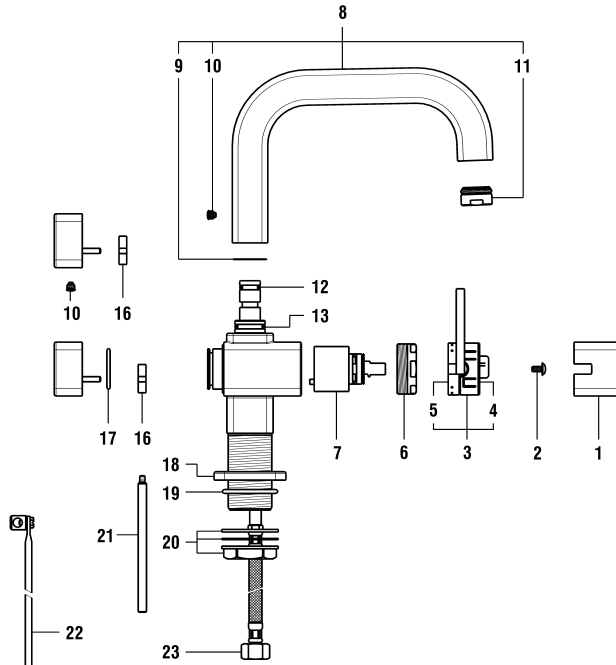

Waschtischmischer
Mitigeur de lavabo

	N°	Ersatzteile	Pièces détachées	Dimension
1	WI9156620100002	Haube Chrom	Calotte chrome	Ø42
2	WI838033941	Schraube	Vis	M4x8
3	WI9156237100002	Griff mit Führung	Lever avec guidage	L=62.5
4	WI9156630100001	Einsatz oben Kpl.	Bague de commande dessus	Ø35
5	WI9156631100001	Einsatz unten Kpl.	bague de commande dessous	Ø35
6	WI9156756903001	Patronenmutter	Écrou de cartouche	M39x1.5
7	WI9635270000002	Quattro Patrone	Cartouche Quattro	35 mm
8	WI9156629100001	Schwenkauslauf Chrom	Goulot chrome	L = 225 mm
9	WI9159860000001	Gleitring	Bague de friction	Ø23x26x0.4
10	WI9001441000001	Zapfenschraube	Vis	M6x0.75
11	WI559036100000	Mischdüse 5.7 l/m Chrom	Aérateur 5.7 l/m chrome	M24x1-PCA
12	WI800111873	O-Ring	O-Ring	Ø2.62x10.78
13	WI800116873	O-Ring	O-Ring	Ø2.62x18.72
14	WI9155803903001	MitnehmerScheibe	Disque fendu	Ø22
15	WI9614766000001	Sprengring	Circlips	Ø35x2.5
16	WI9156484100001	Auflage Chrom	Rosace chrome	Ø56x56x6.5
17	WI342958871	O-Ring weiss	O-Ring blanc	Ø3.53x39.69
18	WI5770020000000	Befestigungsset	Set de fixation	M34x1.5
19	WI9155814903001	Ablaufventilgestänge	Tige de vidage	
20	WI800943500	Verbindungsstab	Tige de raccordement	L = 175 mm
21	WI466037000	Panzerschlauch Set 2 Stk zu Armaturen ab 1.1.2016	Set 2 flexibles à visser pour batterie après 1.1.2016	L410 MM 3/8-M8