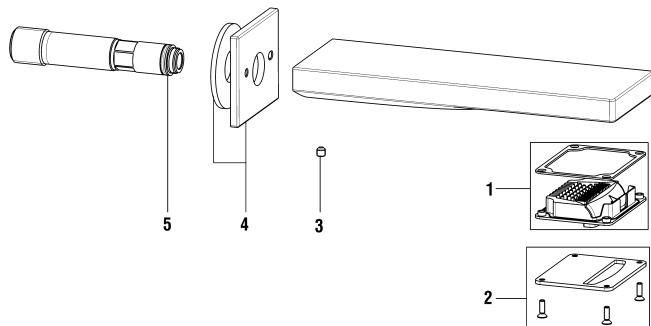

Wanneneinlauf Edelstahl gebürstet

Goulot mural de bain acier inox brossé

	N°	Ersatzteile	Pièces détachées	Dimension
1	WI559071000000	Laminar Aerator mit Dichtung	Aérateur laminaire avec joint	
2	WI569053441000	Halt Platte mit Schrauben für laminar Aerator	Plaque fixation aérateur laminaire avec vis	
3	WI9614482000001	Gewindestift	Vis sans tête	M5x5
4	WI577168441000	Rosette Quadratische Edelstahl gebürstet	Rosace carrée acier inox brossé	
5	WI800112873	O-Ring	O-Ring	Ø2.62x12.37