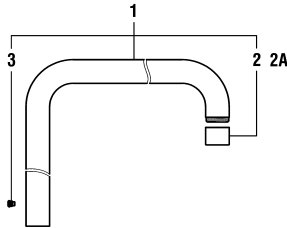

Waschtisch- und Spültischbatterie
Mélangeur de lavabo et d'évier

	N°	Ersatzteile	Pièces détachées	Dimension
1	WI534063100000	Auslauf komplett Chrom	Goulot complet chrome	150 mm
1	WI534062100000	Auslauf komplett Chrom	Goulot complet chrome	175 mm
1	WI534064100000	Auslauf komplett Chrom	Goulot complet chrome	225 mm
2	WI559038100000	Mischdüse 5.7 l/m Chrom	Aérateur 5.7 l/m chrome	M22x1-PCA
2A	WI960613100001	Mischdüse 9 l/m	Aérateur 9 l/m	M22x1-Z
3	WI3000099941	Schraube	Vis	M5
4	WI455024941	Auslauf-Anschlag 90°	Butée de goulot 90°	
4A	WI455025941	Auslauf-Anschlag 160°	Butée de goulot 160°	
5	WI800109873	O-Ring	O-Ring	Ø2.62x7.59
6	WI800113873	O-Ring	O-Ring	Ø2.62x13.94
7	WI107334000000	Keramikoberteil - 1/4 Dreh. Links	Chapeau céramique - ferm. 1/4 de tour à gauche	G1/2
8	WI107335000000	Keramikoberteil - 1/4 Dreh. Rechts	Chapeau céramique - ferm. 1/4 de tour à droite	G1/2
9	WI641019945	Dichtungsring	Bague d'étanchéité	
10	WI800117873	O-Ring	O-Ring	Ø2.62x20.24
11	WI573507100000	Kaltwasser Griff Komplett Chrom	Poignée d'eau froide complète chrome	
12	WI573508100000	Warmwasser Griff Komplett Chrom	Poignée d'eau chaude complète chrome	
13	WI641020945	Verzahnte zwischenstück	Insert cannelée	
14	WI463003903	Zugstange	Tringle de vidage	220 mm
15	WI564030100	Ablaufventilhebel	Levier de vidage	
16	WI865020873	O-Ring	O-Ring	Ø2.0x25
17	WI561038100	Rosette	Rosace d'embase	
18	WI342958871	O-Ring weiss	O-Ring blanc	Ø3.53x39.69
19	WI915558700001	Befestigungsset	Set de fixation	M29x1.5