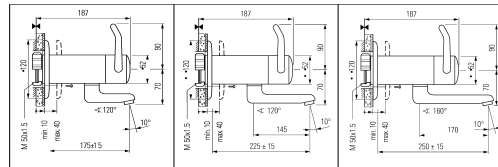

9.30520.011

9.31520.011

Bade- & Duschenmischer 1-Point

Mitigeur de bain et de douche 1-Point

	N°	Ersatzteile	Pièces détachées	Dimension
1	WI9156140100002	Metallgriff	Manette métal	
2	WI9156019100001	Haubendeckel komplett Chrom	Calotte complète chrome	Ø52
3	WI9156754903002	Griffhülse (2x)	Douille de manette (2x)	Ø52
4	WI9156745100001	Haube komplett Chrom	Coiffe complète chrome	Ø52
5	WI9155011000001	Temperatursegment	Élément de température	
6	WI9156135903002	Haltemutter DUE	Ecrou de fixation DUE	M48x1.5
7	WI9635250000002	DUE Patrone	Cartouche DUE	46 mm
8	WI9157312100001	Führungsnippel 120° mit Oring	Douille 120° avec oring	
9	WI800015873	O-Ring	O-Ring	Ø1.78x14
10	WI9157164100002	Rosette komplett	Rosace complète	Ø120x52
12	WI9001441000001	Zapfenschraube	Vis	M6x0.75
13	WI9001748100001	Brauseanschluss komplett	Coude complet	
14	WI1074471000000	Mischdüse 38 l/m Chrom	Aérateur 38 l/m chrome	M28x1
15	WI9607151000001	Urnstellautomatik	Inverseur automatique	Ø20
16	WI853192945	Rückflussverhinderer	Clapet de retenue	Ø15
17	WI9606551000001	Mengenbegrenzer mit O-ring	Limiteur de débit avec O-ring	12 l/m