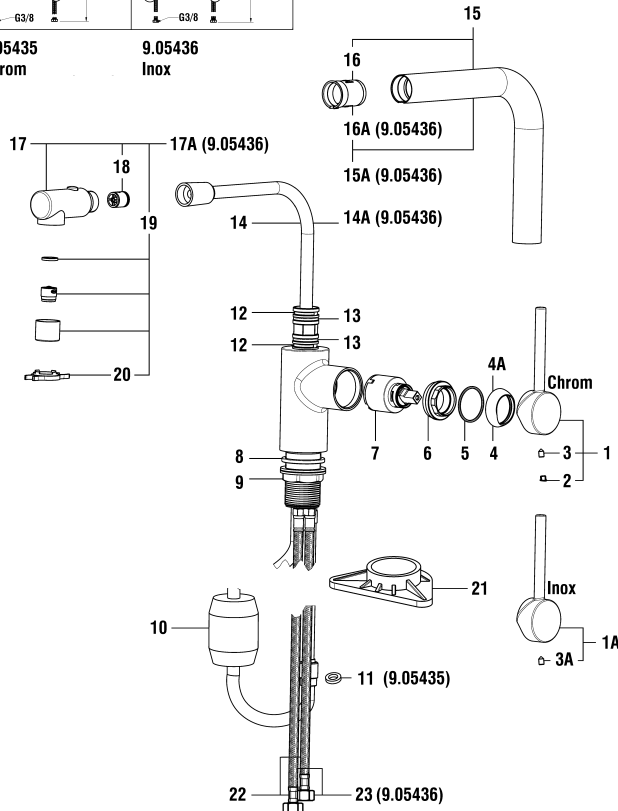

Spültischmischer Schwenkauslauf, Auszugbrause
Mitigeur d'évier goulot orientable, douchette extractible

	N°	Ersatzteile	Pièces détachées	Dimension
1	WI570133100660	Hebel Chrom	Lever chrome	
1A	WI570133441660	Hebel Edelstahl gebürstet	Lever acier inox brossé	
2	WI563007945	Abdeckkappe Grau	Pastille gris	
3	WI550039941	Gewindestift	Vis sans tête	M5x10
3A	WI9614508000001	Gewindestift	Vis sans tête	M5x12
4	WI560025100	Kappe Chrom	Calotte chrome	
4A	WI560025441	Kappe Edelstahl gebürstet	Calotte acier inox brossé	
5	WI800025873	O-Ring	O-Ring	Ø1.78x29.87
6	WI557034913	Patronenmutter	Écrou de cartouche	M38x1.5
7	WI9635270000002	Quattro Patrone	Carouche Quattro	35 mm
8	WI800220873	O-Ring	O-Ring	Ø3.53x34.52
9	WI5770020000000	Befestigungsset	Set de fixation	M34x1.5
10	WI651015000	Gegengewicht	Contrepoids	400 gr
11	WI342014878	Flachdichtung	Joint plat	Ø15x9x3
12	WI553024945	Gleitring	Bague de friction	Ø18x22.4x3
13	WI800116873	O-Ring	O-Ring	Ø2.62x18.72
14	WI465129945000	Gewebschlauch	Flexible synthétique	3/8-1/2 L130
14A	WI513084945000	Synthetisch Schlauch 1500 mm	Flexible synthétique 1500mm	1/2-M15
15	WI534124100000	Rohrbogen Chrom	Coude chrome	Ø28 mm
15A	WI534124441000	Rohrbogen Edelstahl gebürstet	Coude acier inox brossé	Ø28 mm
16	WI650021945	Führungshülse	Douille de guidage	Ø28
16A	WI650041945	Führungshülse	Douille de guidage	Ø28
17	WI539024100060	Auszug Kopfbrause Chrom	Tête de douchette pull-out chrome	
17A	WI539024441060	Auszug Kopfbrause Edelstahl gebürstet	Tête de douchette pull-out acier inox brossé	
18	WI853192945	Rückflussverhinderer	Clapet de retenue	Ø15
19	WI5770450000000	Luftmischdüse Set	Set aérateur	
20	WI658003945	Schlüssel für Luftmischdüse	Clé pour aérateur	
21