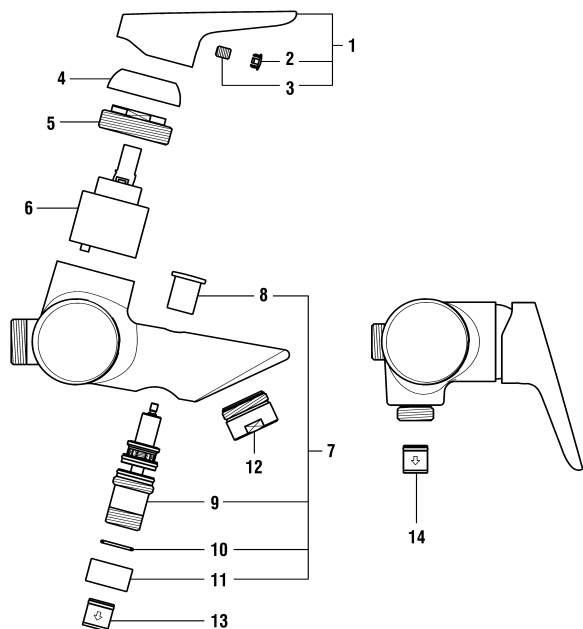

Bade- & Duschenmischer

Mitigeur de bain et de douche

	N°	Ersatzteile	Pièces détachées	Dimension
1	WI570095100000	Hebel Chrom	Lever chrome	
2	WI563007945	Abdeckkappe Grau	Pastille gris	
3	WI9614483000001	Gewindestift	Vis sans tête	M5x8
4	WI9157682100001	Kappe Chrom	Calotte chrome	
5	WI9157683000001	Patronenmutter	Écrou de cartouche	W42-19
6	WI188008000000	ECOTOTAL Patrone	Cartouche ECOTOTAL	40 mm
7	WI576514100000	Umsteller Chrom	Inverseur chrome	
8	WI569016100	Umsteller-Zugknopf Chrom	Bouton d'inverseur chrome	
9	WI9159028100003	Umsteller	Inverseur	L=74.3
10	WI542005873	O-Ring	O-Ring	Ø1.5x19
11	WI9157699100001	Dekorhülse Chrom	Bague décor chrome	
12	WI107474100000	Mischdüse 30 l/m Chrom	Aérateur 30 l/m chrome	M28x1-C
13	WI853192945	Rückflussverhinderer	Clapet de retenue	Ø15
14	WI456405000000	Rückflussverhinderer	Clapet de retenue	Ø14