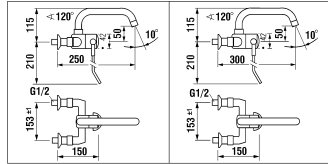

Laminarstrahl-
düsen

Mousseur à jet
laminaire

M22 - M24 - M28

Laminarstrahldüsen

Mousseurs à jet laminaire

	N°	Ersatzteile	Pièces détachées	Dimension
1	W1107434100000	Laminarstrahldüse	Mousseur à jet laminaire	M22x1
1	W1559040100000	Laminarstrahldüse 6l/m	Régulateur à jet laminaire 6l/m	M24x1-PCA
1	W1960636100001	Laminarstrahldüse	Régulateur à jet laminaire	M28x1-D