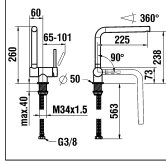

9.05434.100.000