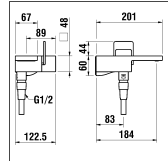

Mitigeur de douche encastré 1-Point inox

	N°	Ersatzteile	Pièces détachées	Dimension
1	WI567056441600	Kappe Edelstahl gebürstet	Calotte acier inox brossé	
2	WI570141441000	Hebel Edelstahl gebürstet	Lévier acier inox brossé	
3	WI305128941	Gewindestift	Vis sans tête	M5x8
4	WI963527420080	Patrone mit Kappenring Edelstahl	Cartouche avec calotte inox	35 mm
5	WI529053420000	Kappenring Edelstahl	Bague de calotte inox	
6	WI963527000002	Quattro Patrone	Cartouche Quattro	35 mm
7	WI9156756941001	Patronenmutter	Écrou de cartouche	M39x1.5
8	WI456405000000	Rückflussverhinderer	Clapet de retenue	Ø14
9	WI1004039000	Zylindrische Schraube	Vis tête cylindrique	M6x25
10	WI552005941	Sicher Scheibe	Rondelle	Ø11x6,4x0.7
11	WI551025941	Spannschraube	Tirant	M8
12	WI569054000000	Hintere Platte mit Dichtung	Plaque arrière avec joint mousse	
13	HF939035423000	Handbrause Citystick Edelstahl	Douchette Citystick inox	
	HF530020000000	Verlängerung	Rallonge	25 mm