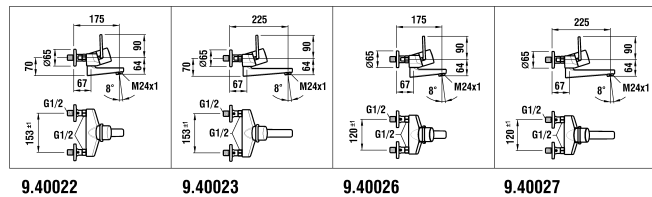

Wandmischer
Mitigeur mural

	N°	Ersatzteile	Pièces détachées	Dimension
1	WI567032100000	Kappe Chrom	Calotte chrome	
2	WI570088100000	Hebel Chrom	Levier chrome	
3	WI305206941	Gewindestift	Vis sans tête	M6x6
4	WI9156146100001	Kappenring	Bague de calotte	
5	WI557003901	Patronenmutter	Écrou de cartouche	M45x1
6	WI188008000061	Ecotal Patrone umgekehrt	Cartouche Ecotal inversée	40 mm
7	WI800114873	O-Ring	O-Ring	Ø2.62x15.54
8	WI300009941	Schraube	Vis	M5
9	WI559037100000	Luftmischdüse 8.3 l/m Chrom	Aérateur 8.3 l/m chrome	M24x1-X
10	WI534072100000	Auslauf Chrom	Goulot chrome	110 mm
10	WI534073100000	Auslauf Chrom	Goulot chrome	160 mm