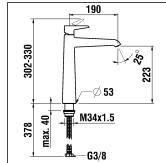

9.01701.100.000
9.01702.XXX.000

9.01703.100.000
9.01704.XXX.000

9.01710

Waschtisch- und Bidetmischer
Mitigeur de lavabo et bidet

	N°	Ersatzteile	Pièces détachées	Dimension
1	WI570146100600	Hebel Chrom	Lever chrome	
1	WI570146428600	Hebel PVD Titanschwarz	Lever PVD titane noir	
2	WI9614506000001	Gewindestift	Vis sans tête	M5x6
3	WI563007945	Abdeckkappe Grau	Pastille gris	
3	WI563007108	Abdeckkappe Schwarz	Pastille noir	
4	WI560043100	Kappe Chrom	Calotte chrome	
4	WI560043428	Kappe PVD Titanschwarz	Calotte PVD titane noir	
5	WI577149000000	Patronenmutter mit O-Ring	Écrou de cartouche avec O-Ring	M30x1
6	WI342511873	O-Ring	O-Ring	Ø1.78x26.7
7	WI800016873	O-Ring	O-Ring	Ø1.78x15.6
8	WI576019000000	Patrone	Cartouche	25 mm
9	WI559082100000	Gelenkmischdüse Chrom	Rotule chrome	M18x1
10	WI559044000000	Luftmischdüse Caché CoinSlot 5.7 l/m	Aérateur Caché CoinSlot 5.7 l/m	M16.5x1-P CA
11	WI564070100	Ablaufventilhebel Chrom	Lever de vidage chrome	
12	WI463003903	Zugstange	Tringle de vidage	220 mm
13	WI800943500	Verbindungsstab	Tige de raccordement	L = 175 mm
14	WI577084000001	Zentrierung-Set	Set de centrage	
15	WI577001000000	Befestigungsbügel-Set	Set de fixation étrier	M8
16	WI466050000	Panzerschlauch Set 2 Stk	Set 2 flexibles à visser	L500 MM 3/8-M8