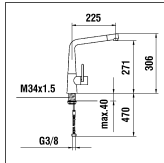

9.10684

2009 => 2015

9.10684.050

Wannenfüllkombination

Garniture de remplissage pour baignoire

	N°	Ersatzteile	Pièces détachées	Dimension
2	WI107447100000	Mischdüse 38 l/m Chrom	Aérateur 38 l/m chrome	M28x1
3	WI838112941	Schraube	Vis	M6x10
4	WI517051000001	Auslaufsockel	Embase de goulot	
5	WI800214873	O-Ring	O-Ring	Ø3.53x24.99
6	WI884049941	Schlauch mit Bogen 60 cm	Flexible coudé 60 cm	1/2-3/4
7	H3619820041251	Handbrause TwinStick Chrom	Douchette TwinStick chrome	G1/2
8	HF105665100000	Metallschlauch Chrom	Flexible métallique chrome	3/8-1/2 L200
10	WI650000945	Führungshülse	Douille de guidage	Ø27
11	WI569011100	Umsteller-Zugknopf Chrom	Bouton d'inverseur chrome	
12	WI500596945	Schnappsicherung	Insert d'encliquetage	
13	WI800116873	O-Ring	O-Ring	Ø2.62x18.72
15	WI463001945	Huelse	Manchon	
16	WI463000945	Stange	Tige d'inverseur	
18	WI300009941	Schraube	Vis	M5
19	WI404069000000	Automatisch Umsteller	Inverseur automatique	
20	WI866023941	Verbindungsschlauch 60 cm	Flexible de raccordement 60 cm	3/8-1/2
21	WI801628901	Rückschlagventil-verschraubung	Raccord anti-retour	G3/8
22	WI571007100000	Griff komplett warm Wasser Chrom	Poignée eau chaude complète chrome	
23	WI571007100060	Griff komplett kalt Wasser Chrom	Poignée eau froide complète chrome	
24	WI452253903	Haltermutter	Ecrou	M34
25	WI800221873	O-Ring	O-Ring	Ø3.53x36.1
26	WI555001945	Rastbuchse	Insert cranté	
27	WI9159200000000	Oberteil 180°	Chapeau céramique 180°	G3/4
28	WI800220873	O-Ring	O-Ring	Ø3.53x34.52
29	WI577002000000	Befestigungsset	Set de fixation	M34x1.5
	WI804230100	Schrauben-Dübel-Abdeckkappe	Set de vis, tampons et caches	6 x