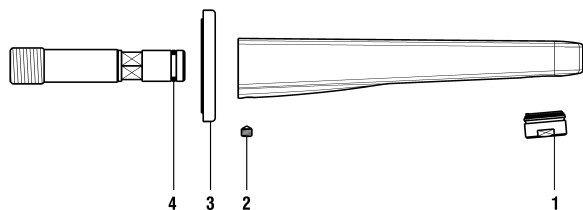

arwa-Lb

arwa

Wandeinlauf

Goulot mural

	N°	Ersatzteile	Pièces détachées	Dimension
1	WI404287100000	Mischdüse Chrom 30 l/m	Aérateur chrome 30 l/m	M24x1-C
2	WI550005941	Innensechskantschraube	Vis sans tête 6-pans creuse	M6x6
3	WI567024100000	Rosette komplett Chrom	Rosace complète chrome	Ø55
4	WI800112873	O-Ring	O-Ring	Ø2.62x12.37