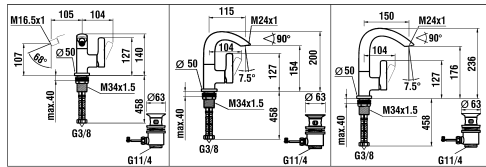

9.32023

9.32024

Waschtischmischer open

Mitigeur de lavabo open

	N°	Ersatzteile	Pièces détachées	Dimension
2	WI553025945	Gleitring	Bague de glissement	
3	WI800114873	O-Ring	O-Ring	Ø2.62x15.54
4	WI646007945	Mengenregler (4 l/mn-Rosa)	Limiteur de débit (4 l/mn-Rose)	Ø9.2
5	WI570097100660	Hebel Chrom	Levier chrome	
6	WI305128941	Gewindestift	Vis sans tête	M5x8
7	WI600025873	O-Ring	O-Ring	Ø1.78x29.87
8	WI567043100000	Kappe mit Oring	Calotte avec oring	
9	WI557034913	Patronenmutter	Écrou de cartouche	M38x1.5
10	WI963527000002	Quattro Patrone	Cartouche Quattro	35 mm
11	WI800122873	O-Ring	O-Ring	Ø2.62x28.25
12	WI561029100	Basis-Rosette	Rosace d'embase	
13	WI9610122000001	O-Ring	O-Ring	Ø4.0x38
14	WI300009941	Schraube	Vis	M5
15	WI564030100	Ablaufventilhebel	Levier de vidage	
16	WI463003903	Zugstange	Tringle de vidage	220 mm
17	WI800943500	Verbindungsstab	Tige de raccordement	L = 175 mm
18	WI577002000000	Befestigungsset	Set de fixation	M34x1.5
19	WI526019100000	Verschraubung mit Filter und Regler 5 l/mn	Raccord filtre+limiteur de débit 5 l/mn	G3/8xG3/8