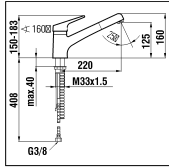

9.29410

flash

arwa

Spültischmischer Schwenkauslauf mit Zugauslauf
Mitigeur d'évier goulot orientable et bec extractible

	N°	Ersatzteile	Pièces détachées	Dimension
2	WI576010000000	Patrone	Cartouche	25 mm
4	WI960618100001	Mischdüse Chrom	Aérateur chrome	M22x1-B
5	WI9610185000001	O-Ring	O-Ring	Ø31.34x3.53
6	WI9610159000001	O-Ring	O-Ring	Ø4.0x34
7	WI312450903	Kontermutter	Ecrou	M33x1.5
8	WI960202000001	Gewebeschlauch	Flexible synthétique	M15x3/8 L150