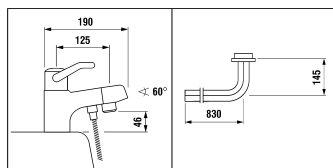

9.30350.011

9.30360.011

Bademischer vertikal

Mitigeur de bain vertical

	N°	Ersatzteile	Pièces détachées	Dimension
1	WI9156140100002	Metallgriff	Manette métal	
2	WI9156019100001	Haubendeckel komplett Chrom	Calotte complète chrome	Ø52
3	WI9156754903002	Griffhülse (2x)	Douille de manette (2x)	Ø52
4	WI9156745100001	Haube komplett Chrom	Coiffe complète chrome	Ø52
5	WI9155011000001	Temperatursegment	Élément de température	
6	WI9156135903002	Haltemutter DUE	Ecrou de fixation DUE	M48x1.5
7	WI9635250000002	DUE Patrone	Cartouche DUE	46 mm
9	WI800015873	O-Ring	O-Ring	Ø1.78x14
10	WI9001441000001	Zapfenschraube	Vis	M6x0.75
11	WI9001748100001	Brauseanschluss komplett	Coude complet	
12	WI107447100000	Mischdüse 38 l/m Chrom	Aérateur 38 l/m chrome	M28x1
13	WI960715100001	Umstellautomatik	Inverseur automatique	Ø20
14	WI853192945	Rückflussverhinderer	Clapet de retenue	Ø15
15	WI960655100001	Mengenbegrenzer mit O-ring	Limiteur de débit avec O-ring	12 l/m
16	WI960456100001	Bogenanschluss 90° zu 9.30350	Raccord coudé 90° pour 9.30350	1/2-3/4
17	WI841087902	Schraubrossette	Rosace à visser	G1/2-Ø65
18	WI857010870	Fieberdichtung	Joint fibre	Ø15.8x24x2
19	WI9156030000001	Einlaufdämpferr	Amortisseur	Ø21
20	WI105814100023	Verschraubung (1x)	Raccord d'arrêt (1x)	1/2-3/4
21	WI9200726100001	Schraubrossette	Rosace à visser	Ø65 mm