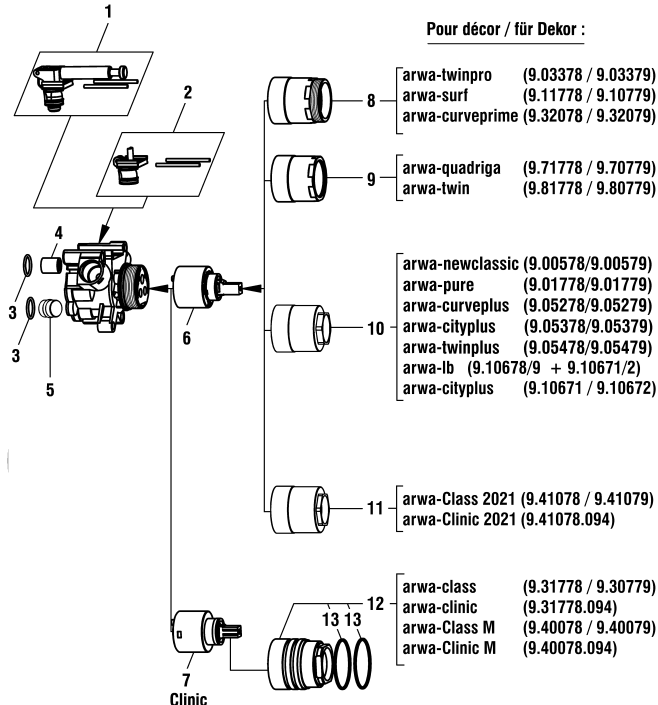

Verlängerungsset
Extension set
Set de rallonge
Set di estensione

**Simibox
Avec inverseur
Mit Umsteller**

**Simibox
Sans inverseur
Ohne Umsteller**

7.30022.000.000 25mm
7.30022.000.060 50mm

Schicht 2 zu Simibox