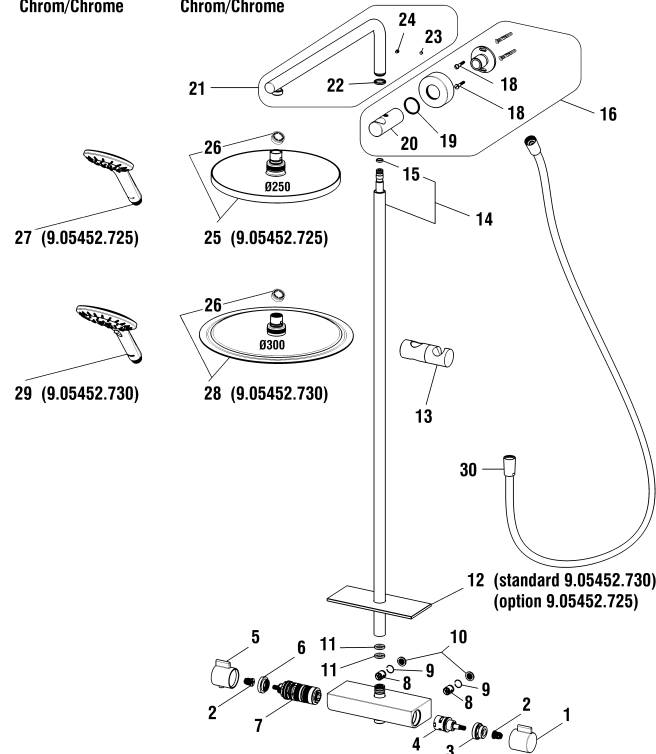

Thermostatische Showerstation
Showerstation Thermostatique

	N°	Ersatzteile	Pièces détachées	Dimension
1	WI571043100000	Dimmer Griff Chrom	Poignée dimmer chrome	
2	WI555001945	Rastbuchse	Insert oranté	
3	WI557064100	Mutter für Dimmer Chrom	Ecrou de Dimmer chrome	Ø32x19"
4	WI576536000000	Dimmer	Dimmer	
5	WI571042100000	Temperatur Griff Chrom	Poignée température chrome	
6	WI641064945	Heisswasserbremse	Butée de température	
7	WI576535000000	Patrone + Mutter	Cartouche + écrou	Ø36x19"
8	WI853192945	Rückflussverhinderer	Clapet de retenue	Ø15
9	WI267128901	Sicherungsring für Rückflussverhinderer	Jonc de clapet	
10	WI577145000000	Einlassfilter Set 2x	Set 2x filtres	G1/2
11	WI542055873	O-Ring	O-Ring	3x14
12	WI569065920000	Glasdekoriationsplatte	Plaque décor en verre	
13	WI573515100000	Gleiter Chrom	Courseur chrome	
14	WI546023100000	Rohr Chrom	Tube droit chrome	Ø22x977
15	WI800109873	O-Ring	O-Ring	Ø2.62x7.59
16	WI529058100000	Wandmontagesatz Chrom	Support mural chrome	
18	WI9614520000001	Schraube	Vis	Ø4.5x30
19	WI542036873	O-Ring	O-Ring	Ø2.00x30
20	WI529058100060	Wandhalterung Chrom	Bras de support mural chrome	
21	WI546022100000	Rohrbogen Chrom	Tube coude chrome	430x122
22	WI553024945	Gleitring	Bague de friction	Ø18x22.4x3
23	WI9614506000001	Gewindestift	Vis sans tête	M5x6
24	WI300009941	Schraube	Vis	M5
25	HF546025100000	Regenbrause ABS Chrom	Douche pluie ABS chrome	Ø250
26	WI646019945	Durchflussregler rot	Régulateur de débit rouge	12 L/m Ø14
27	HF939028100000	Handbrause MyTwin 100 Chrom	Douchette MyTwin 100 chrome	Ø100
28	HF504730100000	Regenbrause Twin Chrom	Douche pluie Twin chrome	Ø300 mm
29	HF939029100000	Handbrause MyTwin 120 Chrom	Douchette MyTwin 120 chrome	Ø120
30	WI504750000000	Kunststoffschlauch Chrom	Flexible synthétique chrome	1/2-1/2 L150