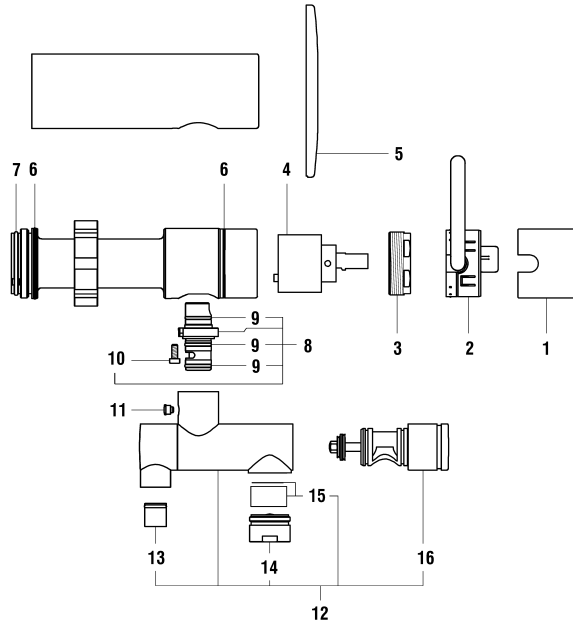

Bademischer 1-Point

Mitigeur de bain 1-Point

	N°	Ersatzteile	Pièces détachées	Dimension
1	WI9156767100002	Haube Chrom	Calotte chrome	Ø48
2	WI9156236100001	Griff mit Führung Chrom	Levier avec guidage chrome	Ø48 L 75mm
3	WI9156763903001	Patronenmutter	Écrou de cartouche	M44x1.5
4	WI188008000061	Ecotal Patrone umgekehrt	Cartouche Ecotal inversée	40 mm
5	WI9157164100002	Rosette komplett	Rosace complète	Ø120x52
6	WI9610212000001	O-Ring	O-Ring	I-Ø45x1
7	WI9614745000001	Sicherungsscheibe	Circlips	Ø42x2.5
8	WI9157410000002	Führungsnippel	Douille de guidage	120°
9	WI800015873	O-Ring	O-Ring	Ø1.78x14
10	WI9614474000001	Zyl.-Schraube A2	Vis A2	M4x10
11	WI9001441000001	Zapfenschraube	Vis	M6x0.75
12	WI962725100001	Auslauf komplett mit Umsteller	Goulot complet avec inverseur	
13	WI853192945	Rückflussverhinderer	Clapet de retenue	Ø15
14	WI107447100000	Mischdüse 38 l/m Chrom	Aérateur 38 l/m chrome	M28x1
15	WI564009100000	Anschlussnippel	Douille sortie aérateur	
16	WI960725100001	Automatischer Umsteller	Inverseur automatique