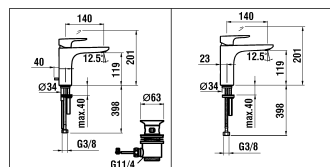

9.05347

9.05348