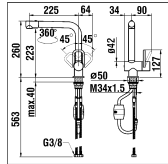

9.89683

Spültischmischer Schwenkauslauf mit Zugauslauf
Mitigeur d'évier goulot orientable et bec extractible

	N°	Ersatzteile	Pièces détachées	Dimension
1	WI567039441000	Abdeckkappe Edelstahl gebürstet	Calotte acier inox brossé	
2	WI838033941	Schraube	Vis	M4x8
3	WI570073441000	Griff Edelstahl gebürstet mit Führung	Lévier acier inox brossé avec guidage	
4	WI9156756903001	Patronenmutter	Écrou de cartouche	M39x1.5
5	WI963527000002	Quattro Patrone	Cartouche Quattro	35 mm
6	WI539024441060	Auszug Kopfbräuse Edelstahl gebürstet	Tête de douchette pull-out acier inox brossé	
7	WI853192945	Rückflussverhinderer	Clapet de retenue	Ø15
8	WI577045000000	Luftmischdüse Set	Set aérateur	
9	WI658003945	Schlüssel für Luftmischdüse	Clé pour aérateur	
10	WI465129945000	Gewebschlauch	Flexible synthétique	3/8-1/2 L130
11	WI534095441000	Rohrbogen Edelstahl gebürstet	Coude acier inox brossé	
12	WI650021945	Führungshülse	Douille de guidage	Ø28
13	WI800117873	O-Ring	O-Ring	Ø2.62x20.24
14	WI346902945	Gleitring	Bague de glissement	
15	WI455017441	Rosette Edelstahl gebürstet	Rosace acier inox brossé	Ø50
16	WI342958871	O-Ring weiss	O-Ring blanc	Ø3.53x39.69
17	WI577002000000	Befestigungsset	Set de fixation	M34x1.5
18	WI342014878	Flachdichtung	Joint plat	Ø15x9x3
19	WI891183945	Verstärkungsplatte	Renfort de fixation	
20	WI651015000	Gegengewicht	Contrepoids	400 gr
21	WI466038000	Panzerschlauch Set 2 Stk zu Armaturen ab 1.1.2016	Set 2 flexibles à visser pour batterie après 1.1.2016	L450 MM 3/8-M8