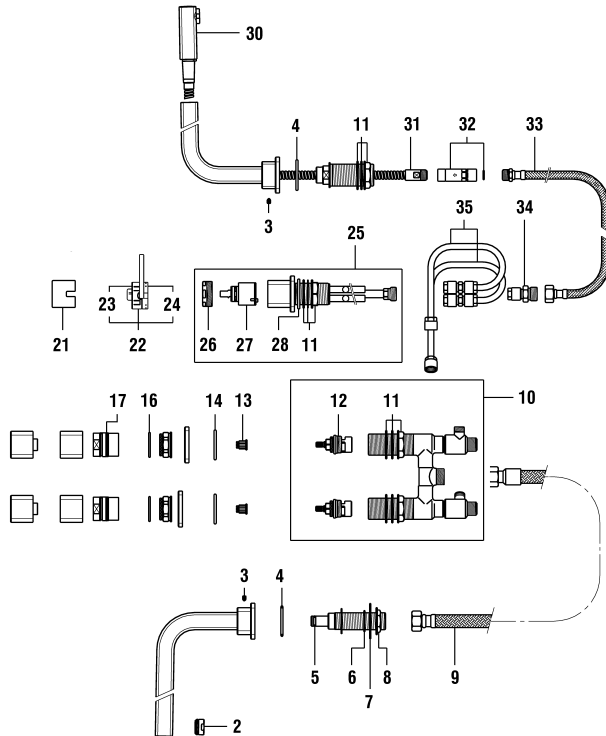

N°	Ersatzteile	Pièces détachées	Dimension
2	WI960663100001	Mischdüse Chrom	Aérateur chrome	M24
3	WI305128941	Gewindestift	Vis sans tête	M5x8
4	WI9610206000001	O-Ring	O-Ring	Ø3.53x40.86
5	WI800111873	O-Ring	O-Ring	Ø2.62x10.78
6	WI827072901	Zentrierring	Anneau de centrage	Ø34.5x27x2
7	WI860013941	Unterlagscheibe	Rondelle	Ø27x55x1.5
8	WI825008901	Gegenmutter	Contre-écrou	G3/4
9	WI807946941	Verbindungsschlauch 50 cm	Gainé métallique 50 cm	3/4x3/4
10	WI5180050000000	H Körper komplett	Corps H prémonté complet	
11	WI5770020000000	Befestigungsset	Set de fixation	M34x1.5
12	WI9159200000000	Oberteil 180°	Chapeau céramique 180°	G3/4
13	WI555001945	Rastbuchse	Insert cranté	
14	WI342958871	O-Ring weiss	O-Ring blanc	Ø3.53x39.69
16	WI9610179000001	O-Ring	O-Ring	Ø34x2.5
17	WI342515873	O-Ring	O-Ring	Ø1.78x33.05
21	WI9156620100002	Haube Chrom	Calotte chrome	Ø42
22	WI9156237100001	Griff mit Führung	Levier avec guidage	L = 68 mm
23	WI9156630100001	Einsatz oben Kpl.	Bague de commande dessus	Ø35
24	WI9156631100001	Einsatz unten Kpl.	bague de commande dessous	Ø35
25	WI5740041000000	Körpermischer Komplett	Corps de mitigeur complet	
26	WI9156756903001	Patronenmutter	Écrou de cartouche	M39x1.5
27	WI9635270000002	Quattro Patrone	Cartouche Quattro	35 mm
28	WI342958871	O-Ring weiss	O-Ring blanc	Ø3.53x39.69
30	WI960302100001	Zugbrause Chrom	Douchette à main chrome	G1/2
31	WI960204100001	Metallschlauch Chrom	Flexible métallique chrome	3/8-3/8 L200
32	WI801628901	Rückschlagventil-verschraubung	Raccord anti-retour	G3/8
33	WI866023941	Verbindungsschlauch 60 cm	Flexible de raccordement 60 cm	3/8-1/2
34	WI5770100000000	Verschraubung	Raccord	G1/2
35	WI801626627	Paar Rohr komplett	Paire de tubes assemblés	
	WI1079121000000	Abdeckplatte 5Loch mit Schrauben Chrom	Plaque 5 trous avec vis chrome	120x510 mm
	WI1079161000000	Abdeckplatte 4Loch mit Schrauben Chrom	Plaque 4 trous avec vis chrome	120x410 mm
	WI804230100	Schrauben-Dübel-Abdeckkappe	Set de vis, tampons et caches	6 x
	WI842030902	Abdeckkappe für Schrauben	Cache de vis