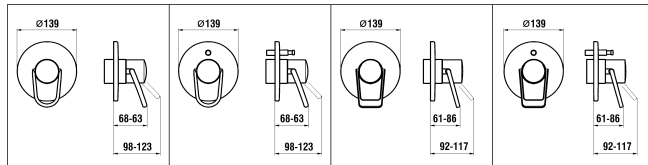

9.31778

9.30779

9.40078

9.40079

9.40089

Kat./Cat. => Similor
Unterputz Einbaukörper
Corps encastrable
Concealed system
5.74007.000.000
5.74037.000.000
5.74038.000.000