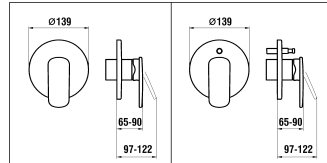

Kat./Cat. => Similor
Unterputz Einbaukörper
Corps encastrable
Concealed system
5.74007.000.000
5.74037.000.000
5.74038.000.000

9.10678
2011 => 2013

9.10679
9.10689