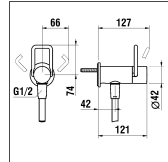

Kat./Cat. => Arwa
Unterputz Einbaukörper
Corps encastrable
Concealed system
5.74036.000.000