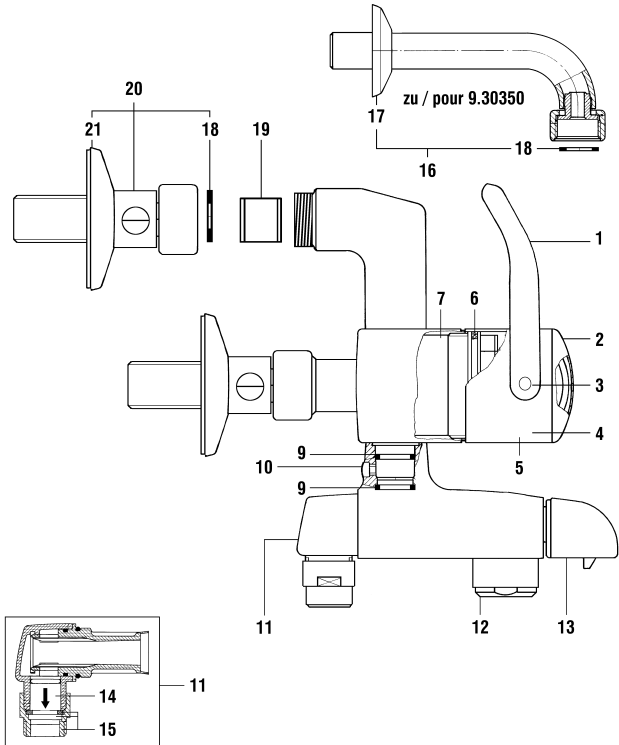

Bademischer vertikal

Mitigeur de bain vertical

	N°	Ersatzteile	Pièces détachées	Dimension
1	WI9156140100002	Metallgriff	Manette métal	
2	WI9156019100001	Haubendeckel komplett Chrom	Calotte complète chrome	Ø52
3	WI9156754903002	Griffhülse (2x)	Douille de manette (2x)	Ø52
4	WI9156745100001	Haube komplett Chrom	Coiffe complète chrome	Ø52
5	WI9155011000001	Temperatursegment	Élément de température	
6	WI9156135903002	Haltemutter DUE	Ecrou de fixation DUE	M48x1.5
7	WI9635250000002	DUE Patrone	Cartouche DUE	46 mm
9	WI800015873	O-Ring	O-Ring	Ø1.78x14
10	WI9001441000001	Zapfenschraube	Vis	M6x0.75
11	WI9001748100001	Brauseanschluss komplett	Coude complet	
12	WI107447100000	Mischdüse 38 l/m Chrom	Aérateur 38 l/m chrome	M28x1
13	WI960715100001	Umstellautomatik	Inverseur automatique	Ø20
14	WI853192945	Rückflussverhinderer	Clapet de retenue	Ø15
15	WI960655100001	Mengenbegrenzer mit O-ring	Limiteur de débit avec O-ring	12 l/m
16	WI960456100001	Bogenanschluss 90° zu 9.30350	Raccord coudé 90° pour 9.30350	1/2-3/4
17	WI841087902	Schraubrossette	Rosace à visser	G1/2-Ø65
18	WI857010870	Fieberdichtung	Joint fibre	Ø15.8x24x2
19	WI9156030000001	Einlaufdämpferr	Amortisseur	Ø21
20	WI105814100023	Verschraubung (1x)	Raccord d'arrêt (1x)	1/2-3/4
21	WI9200726100001	Schraubrossette	Rosace à visser	Ø65 mm