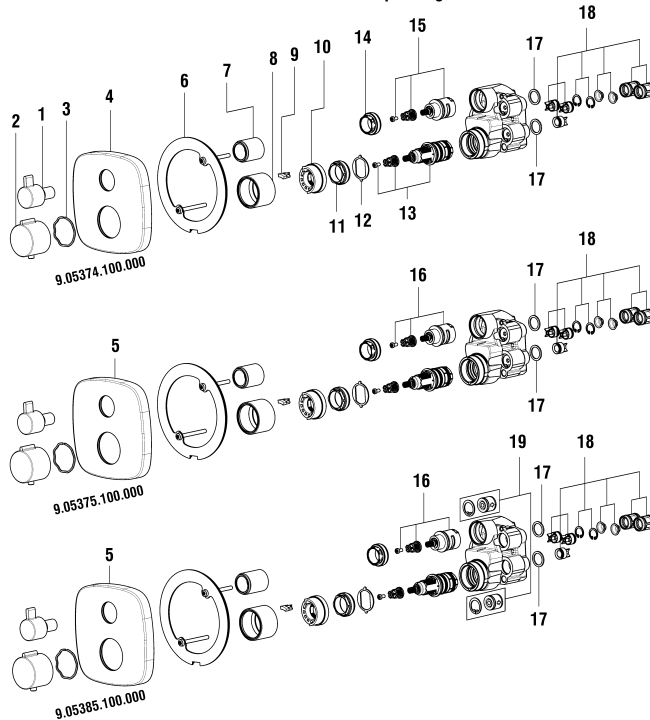

Simibox arwa

arwa

Simibox citytherm 2 Griff Bad + Dusche + Unterputz

Simibox citytherm 2 poignées bain et douche + corps encastré

	N°	Ersatzteile	Pièces détachées	Dimension
1	WI571029100000	Dimmer Griff Chrom	Poignée dimmer chrome	
2	WI571028100000	Temperatur Griff Chrom	Poignée température chrome	
3	WI553049945	Feder Führungs Ring	Bague-ressort de guidage	
4	WI569062100600	Rosette komplett für Modell Dusche Chrom	Rosace assemblée pour modèle douche chrome	
5	WI569061100600	Rosette komplett für Modell Bad & Bad SE Chrom	Rosace assemblée pour modèles bain & bain AS chrome	
6	WI569056941000	Dichtungsplatte komplett	Plaque d'étanchéité assemblée	
7	WI562066100	Dimmer Dekorring Chrom	Tube décor dimmer chrome	M26x1
8	WI562067100	Patrone Dekorring Chrom	Tube décor cartouche chrome	M42x1
9	WI641056945	EinstellbarTemperatur Anschlag	Butée de température ajustable	
10	WI641055945	Temperatur Anschlag	Butée de température	
11	WI557057901	Patronenmutter	Écrou de cartouche	M33x1.5
12	WI452565901	Positionierungs Ring	Bague de positionnement	
13	WI5760080000060	Patrone mit Antriebs Hülse	Cartouche+douille d'entraînement	
14	WI557056901	Mutter für Dimmer	Ecrou de dimmer	M31x1.5
15	WI5765260000060	Dimmer Modell Dusche	Dimmer modèle douche	
16	WI5765260000000	Dimmer Modell Bad & Bad SE	Dimmer modèles bain & bain AS	
17	WI542043873	O-Ring	O-Ring	Ø2.0x17
18	WI577141000000	Austauschset Dämpfers filters Rückfluss	Set amortisseurs-filtres avec clapets	
19	WI577142000000	Set Sicherheits-Einrichtung - Modell Bad SE	Set anti-Siphonage - modèle bain AS