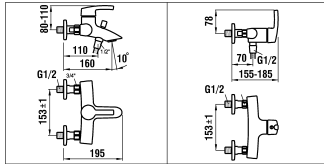

9.10500

9.11500