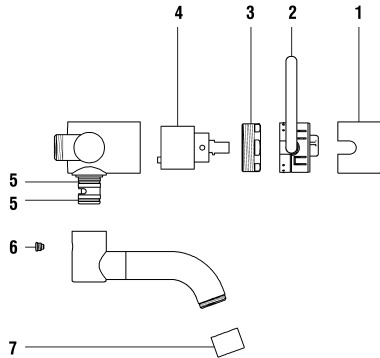

Wandmischer

Mitigeur mural

	N°	Ersatzteile	Pièces détachées	Dimension
1	WI9156760100002	Haube Chrom	Calotte chrome	Ø42
2	WI9156235100001	Griff Chrom mit Führung	Levier chrome avec guidage	L = 74.5 mm
3	WI9156756903001	Patronenmutter	Écrou de cartouche	M39x1.5
4	WI963527000002	Quattro Patrone	Cartouche Quattro	35 mm
5	WI800015873	O-Ring	O-Ring	Ø1.78x14
6	WI9001441000001	Zapfenschraube	Vis	M6x0.75
7	WI960613100001	Mischdüse 9 l/m	Aérateur 9 l/m	M22x1-Z