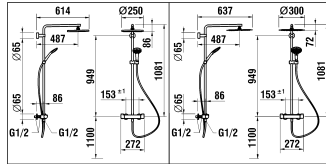

9.03350

2011 => 2017

9.03360

Bade- & Duschenmischer

Mitigeur de bain et de douche

	N°	Ersatzteile	Pièces détachées	Dimension
1	WI570095100000	Hebel Chrom	Lever chrome	
2	WI563007945	Abdeckkappe Grau	Pastille gris	
3	WI9614483000001	Gewindestift	Vis sans tête	M5x8
4	WI9157682100001	Kappe Chrom	Calotte chrome	
5	WI9157683000001	Patronenmutter	Écrou de cartouche	W42-19
6	WI188008000000	ECOTOTAL Patrone	Cartouche ECOTOTAL	40 mm
7	WI576514100000	Umsteller Chrom	Inverseur chrome	
8	WI569016100	Umsteller-Zugknopf Chrom	Bouton d'inverseur chrome	
9	WI9159028100003	Umsteller	Inverseur	L=74.3
10	WI542005873	O-Ring	O-Ring	Ø1.5x19
11	WI9157699100001	Dekorhülse Chrom	Bague décor chrome	
12	WI107474100000	Mischdüse 30 l/m Chrom	Aérateur 30 l/m chrome	M28x1-C
13	WI853192945	Rückflussverhinderer	Clapet de retenue	Ø15
14	WI456405000000	Rückflussverhinderer	Clapet de retenue	Ø14