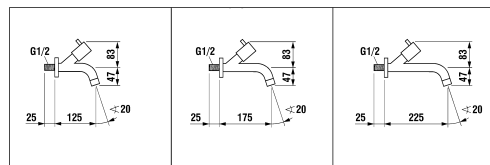

9.80700

9.81700

5A (zu Bad/pour bain)

UP Bade- und Duschenmischer

Mitigeur encastré pour bain et douche

	N°	Ersatzteile	Pièces détachées	Dimension
1	WI9156767100002	Haube Chrom	Calotte chrome	Ø48
2	WI9156236100001	Griff mit Führung Chrom	Levier avec guidage chrome	Ø48 L 75mm
3	WI9156763903001	Patronenmutter	Écrou de cartouche	M44x1.5
4	WI188008000061	Ecototal Patrone umgekehrt	Cartouche Ecototal inversée	40 mm
5	WI9157164100002	Rosette komplett	Rosace complète	Ø120x52
5A	WI9157165100002	Rosette komplett	Rosace complète	Ø130x60
6	WI800016873	O-Ring	O-Ring	Ø1.78x15.6
7	WI800018873	O-Ring	O-Ring	Ø1.78X18.77
8	WI960710100001	Umstellautomatik	Inverseur automatique	
9	WI9157111100002	Umstellergriff komplett	Poignée inverseur complète	
10	WI9157116000002	Umstellerkörper komplett	Corps d'inverseur complet	