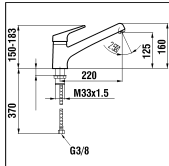

9.29400

Spültischmischer mit Schwenkauslauf
Mitigeur d'évier goulot orientable

	N°	Ersatzteile	Pièces détachées	Dimension
2	WI576010000000	Patrone	Cartouche	25 mm
3	WI559021100000	Luftmischdüse Chrom	Aérateur chrome	M24x1-B
4	WI9610185000001	O-Ring	O-Ring	Ø31.34x3.53
5	WI800220873	O-Ring	O-Ring	Ø3.53x34.52
6	WI9610159000001	O-Ring	O-Ring	Ø4.0x34
7	WI312450903	Kontermutter	Ecrou	M33x1.5