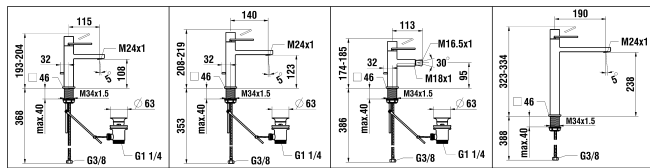

9.01101.441.000

9.01102.441.000

Edelstahl/inox

9.01103.441.000

9.01104.441.000

9.01110.441.000

9.01114.441.000