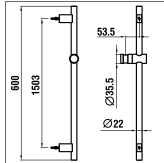

3.6498.0.004.310.1 Chrom (= >2015)

9.04791.100.000 Chrom (2016 =>)

3.6498.0.090.310.1 PVD Inox

3.6498.0.004.410.1 Chrom (= >2015)

9.04794.100.000 Chrom (2016 =>)

3.6498.0.081.410.1 PVD Titanswarz matt