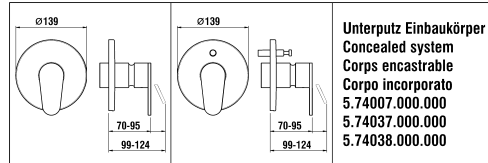

9.00578

9.00579

9.00589