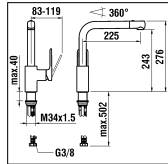

9.05330

06.2016 => 12.2019

Spültischmischer mit Schwenkauslauf
Mitigeur d'évier goulot orientable

	N°	Ersatzteile	Pièces détachées	Dimension
1	WI570138100660	Hebel Chrom	Lever chrome	
2	WI550039941	Gewindestift	Vis sans tête	M5x10
3	WI563007945	Abdeckkappe Grau	Pastille gris	
4	WI560025100	Kappe Chrom	Calotte chrome	
5	WI800025873	O-Ring	O-Ring	Ø1.78x29.87
6	WI557034913	Patronenmutter	Écrou de cartouche	M38x1.5
7	WI963527000002	Quattro Patrone	Cartouche Quattro	35 mm
8	WI553052945	Unterer Gleitring	Anneau de glissement inférieur	Ø14.6x19.2
9	WI455025941	Auslauf-Anschlag 160°	Butée de goulot 160°	
10	WI800109873	O-Ring	O-Ring	Ø2.62x7.59
11	WI553053945	Oberer Gleitring	Anneau de glissement supérieur	Ø8.1x2.3x2.8
12	WI800113873	O-Ring	O-Ring	Ø2.62x13.94
13	WI534123100000	Schwenkauslauf Chrom	Coude assemblé chrome	225 mm
14	WI559070000000	Luftmischdüse Caché 8.3 l/m	Aérateur Caché 8.3 l/m	M16.5x1-P CA
15	WI300009941	Schraube	Vis	M5
16	WI790203941	Inbusschlüssel	Clé inbus	3
17	WI800220873	O-Ring	O-Ring	Ø3.53x34.52
18	WI577002000000	Befestigungsset	Set de fixation	M34x1.5
19	WI891183945	Verstärkungsplatte	Renfort de fixation	
20	WI466038000	Panzerschlauch Set 2 Stk zu Armaturen ab 1.1.2016	Set 2 flexibles à visser pour batterie après 1.1.2016	L450 MM 3/8-M8