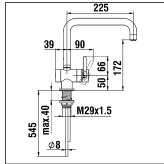

9.89532

9.89542/001/062/063/067

Sanit 067 + Viega nicht mehr lieferbar
Sanit 067 + Viega plus livrable

Spültischmischer mit Schwenkauslauf
Mitigeur d'évier goulot orientable

	N°	Ersatzteile	Pièces détachées	Dimension
1	WI9156760100002	Haube Chrom	Calotte chrome	Ø42
2	WI9156235100001	Griff Chrom mit Führung	Levier chrome avec guidage	L = 74.5 mm
3	WI9156756903001	Patronenmutter	Écrou de cartouche	M39x1.5
4	WI963527000002	Quattro Patrone	Cartouche Quattro	35 mm
5	WI960640100001	Mischdüse Chrom	Aérateur chrome	M22x1-A
6	WI9001441000001	Zapfenschraube	Vis	M6x0.75
9	WI9155794000002	Gewindestift	Vis sans tête	M4x4
10	WI9150515000001	Auslauf-Anschlag 160°	Butée de goulot 160°	
11	WI800012873	O-Ring	O-Ring	Ø1.78x9.25
12	WI800016873	O-Ring	O-Ring	Ø1.78x15.6
14	WI9155808100001	Drehgriff	poignée	
15	WI9155845100001	Abschlussdeckel Chrom	Couvercle chrome	
16	WI9155880000001	Bowdenzug "Geberit" 062 & "Lira" 063	Câble tracteur "Geberit" 062 & "Lira" 063	502 mm
17	WI9609220000001	Kupplungsstück "Lira" 063	Accouplement "Lira" 063	Ø8
20	WI9610115000001	O-Ring	O-Ring	Ø1.5x32
21	WI9150623100001	Rosette Chrom	Rosace chrome	Ø50
22	WI9610122000001	O-Ring	O-Ring	Ø4.0x38
23	WI9155587000001	Befestigungsset	Set de fixation	M29x1.5