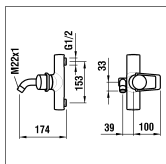

9.40050

9.40050.100.840

9.40055

9.40060

9.40050/55.100.063

Bade- & Duschenmischer

Mitigeur de bain et de douche

	N°	Ersatzteile	Pièces détachées	Dimension
1	WI567032100000	Kappe Chrom	Calotte chrome	
2	WI570088100000	Hebel Chrom	Levier chrome	
3	WI305206941	Gewindestift	Vis sans tête	M6x6
4	WI9156146100001	Kappenring	Bague de calotte	
5	WI557003901	Patronenmutter	Écrou de cartouche	M45x1
6	WI188008000000	ECOTOTAL Patrone	Cartouche ECOTOTAL	40 mm
6A	WI188008000061	Ecototal Patrone umgekehrt	Cartouche Ecototal inversée	40 mm
6B	WI576001000000	Patrone mit fixen Limitierungen	Cartouche butée fixe	40 mm
7	WI569010100	Umsteller-Zugknopf Chrom	Bouton d'inverseur chrome	
8	WI1074741000000	Mischdüse 30 l/m Chrom	Aérateur 30 l/m chrome	M28x1-C
9	WI495010000000	Automatischer Umsteller Chrom	Inverseur automatique chrome	
10	WI800019873	O-Ring	O-Ring	Ø1.78x20.35
11	WI454000901	Umsteller-Sitz	Siège d'inverseur	
12	WI456405000000	Rückflussverhinderer	Clapet de retenue	Ø14
13	WI562033100	Dekorhülse Chrom	Bague décor chrome	
14	HF523036100001	Wandbogen 9.40050/5.100.063	Coude pour 9.40050/5.100.063	