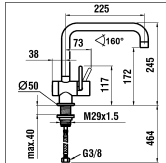

9.88726
9.88776

9.88728
9.88778

Option

01.2006 => 12.2019

Waschtischmischer
Mitigeur de lavabo

	N°	Ersatzteile	Pièces détachées	Dimension
1	WI9156760100002	Haube Chrom	Calotte chrome	Ø42
2	WI838033941	Schraube	Vis	M4x8
3	WI9156235100002	Griff Chrom mit Führung	Lever chrome avec guidage	L = 66.5 mm
4	WI9156756903001	Patronenmutter	Écrou de cartouche	M39x1.5
5	WI9635270000002	Quattro Patrone	Cartouche Quattro	35 mm
6	WI553052945	Unterer Gleitring	Anneau de glissement inférieur	Ø14.6x19.2
7	WI455024941	Auslauf-Anschlag 90°	Butée de goulot 90°	
7A	WI455025941	Auslauf-Anschlag 160°	Butée de goulot 160°	
8	WI800109873	O-Ring	O-Ring	Ø2.62x7.59
9	WI553053945	Oberer Gleitring	Anneau de glissement supérieur	Ø8.1x2.3x2.8
10	WI800113873	O-Ring	O-Ring	Ø2.62x13.94
11	WI5340571000000	Auslauf komplett Chrom	Goulot complet chrome	135 mm
11	WI5340981000000	Auslauf komplett Chrom	Goulot complet chrome	170 mm
12	WI5590381000000	Mischdüse 5.7 l/m Chrom	Aérateur 5.7 l/m chrome	M22x1-PCA
13	WI300009941	Schraube	Vis	M5
13A	WI305128941	Gewindestift	Vis sans tête	M5x8
14	WI5770160000000	Set Bef.-Schraube mit 2 Auslauf-Anschlag	Set vis de blocage avec 2 butées	
15	WI9155808100001	Drehgriff	poignée	
16	WI9001441000001	Zapfenschraube	Vis	M6x0.75
17	WI9155803903001	Mitnehmer-Scheibe	Disque fendu	Ø22
18	WI9610115000001	O-Ring	O-Ring	Ø1.5x32
19	WI9150623100001	Rosette Chrom	Rosace chrome	Ø50
20	WI9610122000001	O-Ring	O-Ring	Ø4.0x38
21	WI9155870000001	Befestigungsset	Set de fixation	M29x1.5
22	WI9155814903001	Ablaufventilgestänge	Tige de vidage	
23	WI800943500	Verbindungsstab	Tige de raccordement	L = 175 mm
24	WI466037000	Panzerschlauch Set 2 Stk zu Armaturen ab 1.1.2016	Set 2 flexibles à visser pour batterie après 1.1.2016	L410 MM 3/8-M8