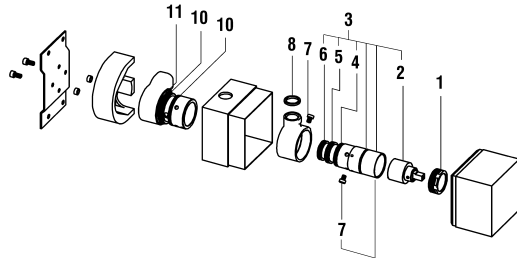

Rohbauphase/Phase de montage brut

arwa

Rohbauset LD

Set de montage brut LD

	N°	Ersatzteile	Pièces détachées	Dimension
1	WI9156756903001	Patronenmutter	Écrou de cartouche	M39x1.5
2	WI963527000002	Quattro Patrone	Cartouche Quattro	35 mm
3	WI9156525000002	Mischer-Einsatz	Mitigeur assemblé	
4	WI9610195000001	O-Ring	O-Ring	Ø2.0x33
5	WI9610189000001	O-Ring	O-Ring	Ø2.0x31
6	WI9610200000001	O-Ring	O-Ring	Ø2.0x28
7	WI9614515000001	Schraube	Vis	M6x8
8	WI9156738000001	Dichtung	Joint	
10	WI9610210000001	O-Ring	O-Ring	Ø2.0x46
11	WI9610211000001	O-Ring	O-Ring	Ø2.0x52