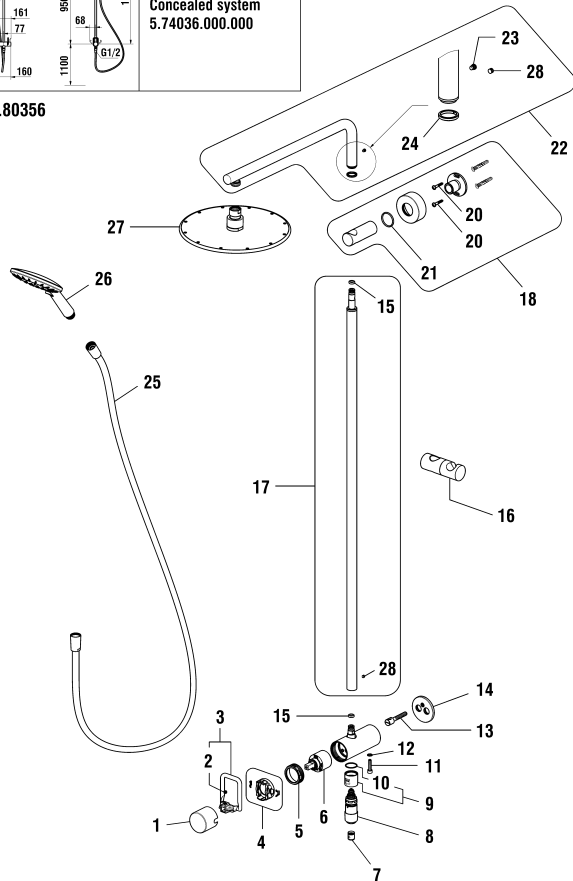

Showerstation 1-Point

Showerstation 1-Point

	N°	Ersatzteile	Pièces détachées	Dimension
1	WI567061100600	Haube Chrome	Calotte chrome	
2	WI550005941	Innenschkantschraube	Vis sans tête 6-pans creuse	M6x6
3	WI570157100000	Griff Chrom	Lever chrome	
4	WI529056100000	Kappenring Chrom	Bague de calotte chrome	
5	WI9156763903001	Patronenmutter	Écrou de cartouche	M44x1.5
6	WI188008000061	Ecotal Patrone umgekehrt	Cartouche Ecotal inversée	40 mm
7	WI456405000000	Rückflussverhinderer	Clapet de retenue	
8	WI576517100000	Umsteller Chrom	Inverseur chrome	
9	WI567052100000	Dekorhülse Chrom	Bague décor chrome	
10	WI542010873	O-Ring	O-Ring	Ø1.50x23
11	WI1004039000	Zylindrische Schraube	Vis tête cylindrique	M6x25
12	WI552005941	Sicher Scheibe	Rondelle	Ø11x6.4x0.7
13	WI551025901	Spannschraube	Tirant	M8
14	WI569045100000	Hintere Platte mit Dichtung	Plaque arrière avec joint mousse	Ø60
15	WI800109873	O-Ring	O-Ring	Ø2.62x7.59
16	WI573515100000	Gleiter Chrom	Courseur chrome	
17	WI546015100000	Rohr Chrom	Tube droit chrome	Ø22x975
18	WI529041100000	Wandmontagesatz Chrom	Support mural chrome	
19	WI9614520000001	Schraube	Vis	Ø4.5x30
20	WI542036873	O-Ring	O-Ring	Ø2.00x30
21	WI546016100000	Rohrbogen Chrom	Tube coudé chrome	430x122
22	WI300009941	Schraube	Vis	M5
23	WI553024945	Gleitring	Bague de friction	Ø18x22.4x3
24	WI504750000000	Kunststoffschlauch Chrom	Flexible synthétique chrome	1/2-1/2 L150
25	HF939029100000	Handbrause MyTwin 120 Chrom	Douchette MyTwin 120 chrome	Ø120
26	HF504724100000	Regenbrause Chrom	Pomme de douche pluie chrome	Ø250 mm
27	WI9614506000001	Gewindestift	Vis sans tête	M5x6