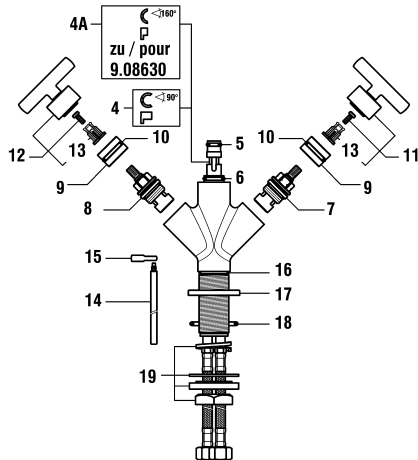

Waschtisch- und Spültischbatterie
Mélangeur de lavabo et d'évier

	N°	Ersatzteile	Pièces détachées	Dimension
1	WI534063100000	Auslauf komplett Chrom	Goulot complet chrome	150 mm
1	WI534062100000	Auslauf komplett Chrom	Goulot complet chrome	175 mm
1	WI534064100000	Auslauf komplett Chrom	Goulot complet chrome	225 mm
2	WI559038100000	Mischdüse 5.7 l/m Chrom	Aérateur 5.7 l/m chrome	M22x1-PCA
2A	WI960613100001	Mischdüse 9 l/m	Aérateur 9 l/m	M22x1-Z
3	WI3000099941	Schraube	Vis	M5
4	WI455024941	Auslauf-Anschlag 90°	Butée de goulot 90°	
4A	WI455025941	Auslauf-Anschlag 160°	Butée de goulot 160°	
5	WI800109873	O-Ring	O-Ring	Ø2.62x7.59
6	WI800113873	O-Ring	O-Ring	Ø2.62x13.94
7	WI107334000000	Keramikoberteil - 1/4 Dreh. Links	Chapeau céramique - ferm. 1/4 de tour à gauche	G1/2
8	WI107335000000	Keramikoberteil - 1/4 Dreh. Rechts	Chapeau céramique - ferm. 1/4 de tour à droite	G1/2
9	WI641019945	Dichtungsring	Bague d'étanchéité	
10	WI800117873	O-Ring	O-Ring	Ø2.62x20.24
11	WI573507100000	Kaltwasser Griff Komplett Chrom	Poignée d'eau froide complète chrome	
12	WI573508100000	Warmwasser Griff Komplett Chrom	Poignée d'eau chaude complète chrome	
13	WI641020945	Verzahnte zwischenstück	Insert cannelée	
14	WI463003903	Zugstange	Tringle de vidage	220 mm
15	WI564030100	Ablaufventilhebel	Levier de vidage	
16	WI865020873	O-Ring	O-Ring	Ø2.0x25
17	WI561038100	Rosette	Rosace d'embase	
18	WI342958871	O-Ring weiss	O-Ring blanc	Ø3.53x39.69
19	WI915558700001	Befestigungsset	Set de fixation	M29x1.5