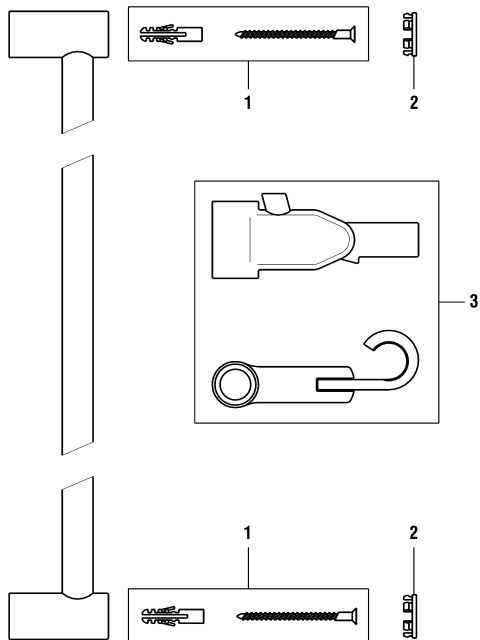

Duschgleitstangen/Glissières

arwa

Duschengleitstange Quadriga 110 cm

Glissière de douche Quadriga 110 cm

	N°	Ersatzteile	Pièces détachées	Dimension
1	WI529024000000	Befestigungsset (2 Schrauben)	Set de fixation (2 vis)	
2	WI567021100000	Set 2 x Kappe	Set 2 x capuchon	
3	WI573502100000	Gleiter Chrom	Courseur Chrome