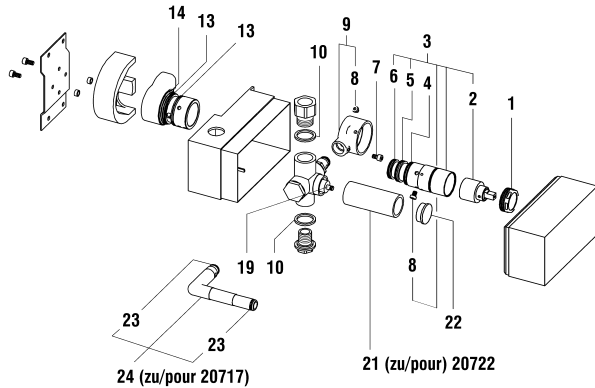

24 (zu/pour) 20717

21 (zu/pour) 20722

Rohbauphase/Phase de montage brut

arwa

Rohbauset LW & LB

Set de montage brut LW & LB

	N°	Ersatzteile	Pièces détachées	Dimension
1	WI9156756903001	Patronenmutter	Écrou de cartouche	M39x1.5
2	WI9635270000002	Quattro Patrone	Cartouche Quattro	35 mm
3	WI9156525000002	Mischer-Einsatz	Mitigeur assemblé	
4	WI9610195000001	O-Ring	O-Ring	Ø2.0x33
5	WI9610189000001	O-Ring	O-Ring	Ø2.0x31
6	WI9610200000001	O-Ring	O-Ring	Ø2.0x28
7	WI9614436000001	Schraube	Vis	M6x10
8	WI9614515000001	Schraube	Vis	M6x8
9	WI9156526000002	Mischwasser-Abgang	Sortie eau mélangée	
10	WI9155478000001	Dichtung zu Umsteller-Abgang für 20722	Joint de sortie inverseur pour 20722	
13	WI9610210000001	O-Ring	O-Ring	Ø2.0x46
14	WI9610211000001	O-Ring	O-Ring	Ø2.0x52
19	WI4040690000000	Automatisch Umsteller	Inverseur automatique	
21	WI421614945	Schutzhülse schraubbar	Manchon de protection à visser	1"
22	WI421355945	Abschlusszapfen für 20722	Bouchon de connection pour 20722	
23	WI865514873	O-Ring	O-Ring	Ø1.5x15
24	WI9156527000002	Bogen	Coude