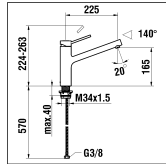

9.05438

arwa-twinplus S

arwa

Spültischmischer Schwenkauslauf, Auszugbrause
 Mitigeur d'évier goulot orientable, douchette extractible

	N°	Ersatzteile	Pièces détachées	Dimension
1	WI570151100000	Hebel Chrom	Lever chrome	
2	WI563007945	Abdeckkappe Grau	Pastille gris	
3	WI9614509000001	Gewindestift	Vis sans tête	M4x5
4	WI560045100	Haube Chrom	Calotte chrome	Ø42
5	WI9610177000001	O-Ring	O-Ring	Ø1.5x39x42
6	WI534143100000	Auslauf Chrom	Goulot chrome	
7	WI300009941	Schraube	Vis	M5
8	WI557060901	Patronenmutter	Écrou de cartouche	M37x1
9	WI9635270000002	Quattro Patrone	Cartouche Quattro	35 mm
10	WI9610207000001	O-Ring	O-Ring	Ø2x36
11	WI553046945	Unterlagsscheibe	Bague de glissement	Ø38.1x2.8
12	WI800126873	O-Ring	O-Ring	Ø2.62x29.82
13	WI513092000000	Schlauch Schnellanschluss	Flexible connexion rapide	L185 MM - M8x1
14	WI891183945	Verstärkungsplatte	Renfort de fixation	
15	WI577002000000	Befestigungsset	Set de fixation	M34x1.5
16	WI513091000000	Gewebschlauch Schnellanschluss	Flexible synthétique Connexion rapide	L130 CM - 1/2
17	WI539024100060	Auszug Kopfbrause Chrom	Tête de douchette pull-out chrome	
18	WI853192945	Rückflussverhinderer	Clapet de retenue	Ø15
19	WI577045000000	Luftmischdüse Set	Set aérateur	
20	WI658003945	Schlüssel für Luftmischdüse	Clé pour aérateur	
21	WI651015000	Gegengewicht	Contrepoids	400 gr
22	WI466039000	Panzerschlauch Set 2 Stk	Set 2 flexibles à visser	L600 MM 3/8-M8