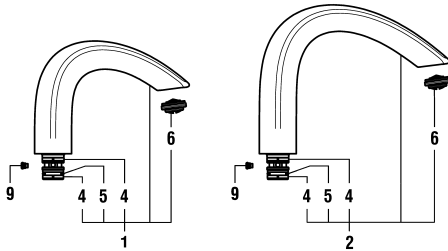

Waschtisch- und Bidetbatterie
Mélangeur de lavabo et bidet

	N°	Ersatzteile	Pièces détachées	Dimension
1	WI534068100000	Waschtisch-Auslauf Komplett	Goulot de lavabo complet	115 mm
2	WI534069100000	Waschtisch-Auslauf Komplett	Goulot de lavabo complet	150 mm
3	WI534070100000	Bidet-Auslauf Komplett	Goulot de bidet complet	105 mm
4	WI553025945	Gleitring	Bague de glissement	
5	WI800114873	O-Ring	O-Ring	Ø2.62x15.54
6	WI559033000000	Luftmischdüse CoinSlot 5.7 l/m	Aérateur CoinSlot 5.7 l/m	M24x1-PCA
7	WI559035000060	Perlator Caché + Schlüssel 5.7 l/m	Set aérateur Caché avec clé 5.7 l/m	M16.5x1-P-CA
8	WI559029100060	Gelenkmischdüse Chrom für Bidet mit Schlüssel-Set 5.7 l/m	Set Rotule+aérateur chrome +clé pour bidet 5.7 l/m	M18x1-M16.5x1
9	WI300009941	Schraube	Vis	M5
10	WI551017941	Befestigungsschraube	Vis pour goulot bloqué	M5x7.8
11	WI107335000000	Keramikoberteil - 1/4 Dreh. Rechts	Chapeau céramique - ferm. 1/4 de tour à droite	G1/2
12	WI107334000000	Keramikoberteil - 1/4 Dreh. Links	Chapeau céramique - ferm. 1/4 de tour à gauche	G1/2
13	WI800117873	O-Ring	O-Ring	Ø2.62x20.24
14	WI641019945	Dichtungsring	Bague d'étanchéité	
15	WI571010100600	Kaltwasser Griff Komplett Chrom	Poignée d'eau froide complète chrome	
16	WI571009100000	Warmwasser Griff Komplett Chrom	Poignée d'eau chaude complète chrome	
17	WI641020945	Verzahnnte zwischenstück	Insert cannelée	
18	WI800122873	O-Ring	O-Ring	Ø2.62x28.25
19	WI561029100	Basis-Rosette	Rosace d'embase	
20	WI9610122000001	O-Ring	O-Ring	Ø4.0x38
21	WI564030100	Ablaufventilhebel	Lever de vidage	
22	WI463003903	Zugstange	Tringle de vidage	220 mm
23	WI800943500	Verbindungsstab	Tige de raccordement	L = 175 mm
24	WI577002000000	Befestigungsset	Set de fixation	M34x1.5
25	WI466037000	Panzerschlauch Set 2 Stk zu Armaturen ab 1.1.2016	Set 2 flexibles à visser pour batterie après 1.1.2016	L410 mm 3/8-M8