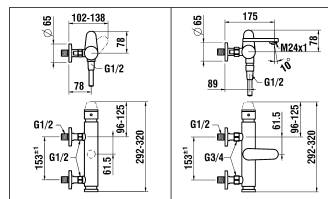

9.00549.100.000

9.00559.100.000

9.00548.100.000

3 — 8

Fester Handbrause Halter
Support de douchette fixe

	N°	Ersatzteile	Pièces détachées	Dimension
1	WI9610122000001	O-Ring	O-Ring	Ø4.0x38
2	WI800115873	O-Ring	O-Ring	Ø2.62x17.12
3	WI550082941	Gewindestift	Vis sans tête	M5x5
4	WI456405000000	Rückflussverhinderer	Clapet de retenue	Ø14