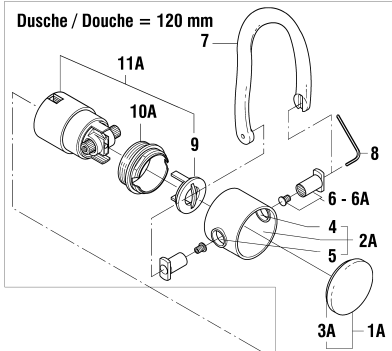

9.31120.011

9.31130.011

Dusche / Douche = 120 mm

Dusche / Douche = 153 mm

Duschenmischer

Mitigeur de douche

	N°	Ersatzteile	Pièces détachées	Dimension
1A	WI9155030100001	Haubendeckel komplett Chrom	Calotte complète chrome	Ø42
1	WI9156019100001	Haubendeckel komplett Chrom	Calotte complète chrome	Ø52
2A	WI9155740100001	Haube komplett Chrom	Coiffe complète chrome	Ø42
2	WI9156745100001	Haube komplett Chrom	Coiffe complète chrome	Ø52
3A	WI9155033000001	Haltering	Bague de friction	Ø40.2
4	WI9155026000001	Temperaturmarkierung blau	indicateur de temp. bleu	Ø14
5	WI9155026000002	Temperaturmarkierung rot	indicateur de temp. rouge	Ø14
6	WI9156754903002	Griffhülse (2x)	Douille de manette (2x)	Ø52
6A	WI9155274100002	Griffhülse (2x)	Douille de manette (2x)	Ø42
7	WI9156140100002	Metallgriff	Manette métal	
8	WI969214000001	Steckschlüssel	Clé inbus/6-pans	SW2
9	WI9155011000001	Temperatursegment	Élément de température	
10A	WI9155135903002	Haltemutter UNO	Ecrou de fixation UNO	M39x1.5
10	WI9156135903002	Haltemutter DUE	Ecrou de fixation DUE	M48x1.5
11A	WI963500000002	UNO Patrone	Cartouche UNO	37 mm-G
11	WI963525000002	DUE Patrone	Cartouche DUE	46 mm
12	WI9156109000001	Dichtung	Joint	Ø21x14x1
13	WI9156077100001	Gewindenippel	Douille fileté	Ø15
14	WI853192945	Rückflussverhinderer	Clapet de retenue	Ø15
15	WI960655100001	Mengenbegrenzer mit O-ring	Limiteur de débit avec O-ring	12 l/m