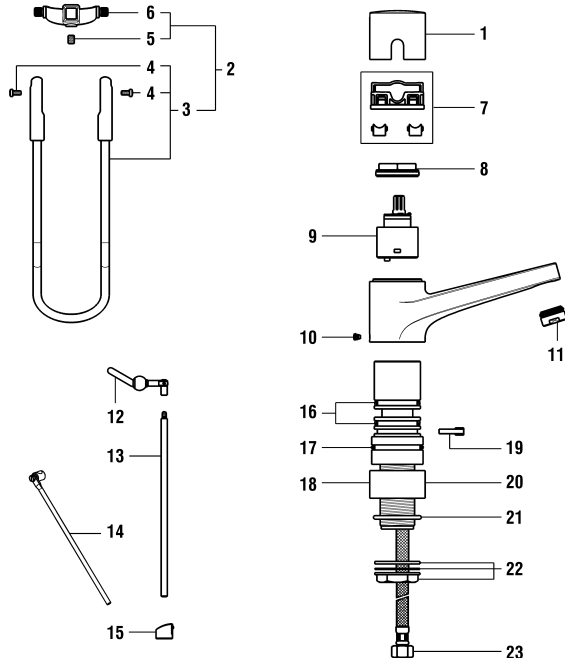

Waschtischmischer
Mitigeur de lavabo

	N°	Ersatzteile	Pièces détachées	Dimension
1	WI567032100000	Kappe Chrom	Calotte chrome	
2	WI963685005000	Griff komplett Grau transluzent	Levier complet gris translucide	
3	WI570067005001	Bügel Grau transluzent	Bras de levier gris translucide	
4	WI891159941	Schraube	Vis	M4x8
5	WI305206941	Gewindestift	Vis sans tête	M6x6
6	WI564010100	Führung	Guide	
7	WI9156146100001	Kappenring	Bague de calotte	
8	WI825020901	Patronenmutter	Écrou de cartouche	M42x1
9	WI576001000000	Patrone mit fixen Limitierungen	Cartouche butée fixe	40 mm
10	WI300009941	Schraube	Vis	M5
11	WI559040100000	Laminarstrahldüse 6l/m	Régulateur à jet laminaire 6l/m	M24x1-PCA
12	WI107383100000	Ablaufventilhebel Chrom	Levier de vidage chrome	
13	WI849077903	Zugstange	Tringle	
14	WI800943500	Verbindungsstab	Tige de raccordement	L = 175 mm
15	WI650009945	Führungsnippel	Guide-verrou	
16	WI969267000001	Lippendichtungsset	Set Manchettes	
17	WI800224873	O-Ring für Modell ohne Ablaufventil	O-Ring pour modèle s/s vidage	Ø3.53x44.04
18	WI452083100	Ring für Modell ohne Ablaufventil Chrom	Bague de base sans vidage chrome	
19	WI555000945	Auslauf-Anschlag 90°	Butée de goulot 90°	
20	WI452082100	Ring für modell mit Ablaufventil Chrom	Bague de base avec vidage chrome	
21	WI854101871	O-Ring weiss	O-Ring blanc	Ø4.5x41
22	WI577002000000	Befestigungsset	Set de fixation	M34x1.5
23	WI466035000	Panzerschlauch Set 2 Stk zu Armaturen ab 1.1.2016	Set 2 flexibles à visser pour batterie après 1.1.2016	L480 MM 3/8-M10