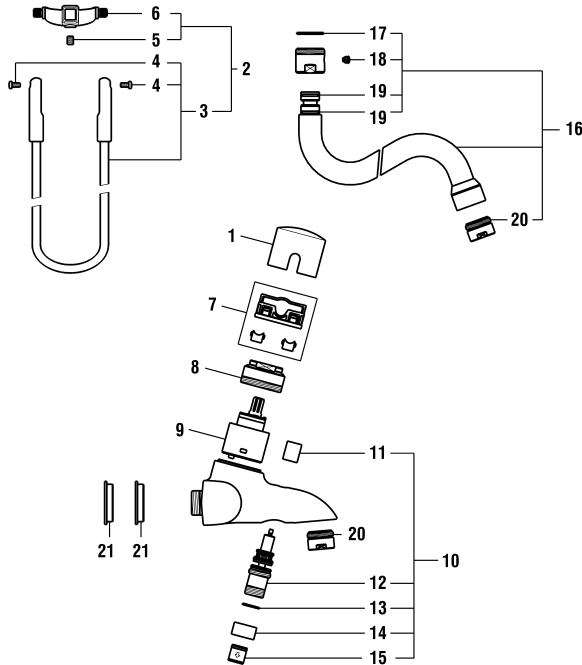

Bademischer
Mitigeur de bain

	N°	Ersatzteile	Pièces détachées	Dimension
1	WI9156147100001	Kappe Chrom	Calotte chrome	
2	WI963685005000	Griff komplett Grau transluzent	Levier complet gris translucide	
3	WI570067005001	Bügel Grau transluzent	Bras de levier gris translucide	
4	WI891159941	Schraube	Vis	M4x8
5	WI305206941	Gewindestift	Vis sans tête	M6x6
6	WI564010100	Führung	Guide	
7	WI9156146100001	Kappenring	Bague de calotte	
8	WI557003901	Patronenmutter	Écrou de cartouche	M45x1
9	WI576001000000	Patrone mit fixen Limitierungen	Cartouche butée fixe	40 mm
10	WI963710100001	Umsteller komplett Chrom	Inverseur complet chrome	
11	WI9157698100001	Umsteller-Zugknopf Chrom	Bouton d'inverseur chrome	
12	WI9159028100003	Umsteller	Inverseur	L=74.3
13	WI542005873	O-Ring	O-Ring	Ø1.5x19
14	WI9157699100001	Dekorhülse Chrom	Bague décor chrome	
15	WI853192945	Rückflussverhinderer	Clapet de retenue	Ø15
16	WI9605701000024	Schwenkauslauf A340/20° Chrom	Bec orientable A340/20° chrome	
17	WI9001454000001	Dichtung	Joint plat	Ø26x19x1.5
18	WI9001441000001	Zapfenschraube	Vis	M6x0.75
19	WI800015873	O-Ring	O-Ring	Ø1.78x14
20	WI960636100001	Laminarstrahlhülse	Régulateur à jet laminaire	M28x1-D
21	WI567016100001	Abdeckhülse	Douille cache-trous