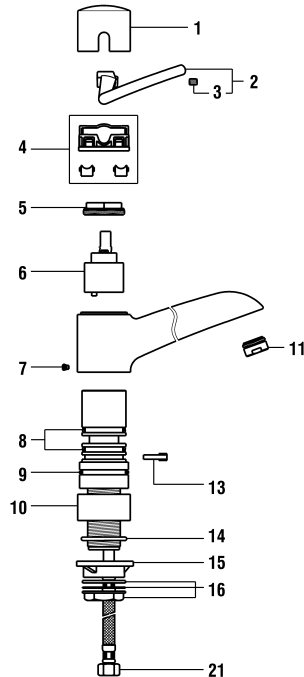

9.39512

arwa-class II [05.2006 -->]

arwa

Spültischmischer mit Schwenkauslauf
Mitigeur d'évier goulot orientable

	N°	Ersatzteile	Pièces détachées	Dimension
1	WI9156147100001	Kappe Chrom	Calotte chrome	
2	WI9156145100001	Hebel Chrom	Levier chrome	
3	WI305206941	Gewindestift	Vis sans tête	M6x6
4	WI9156146100001	Kappenring	Bague de calotte	
5	WI825020901	Patronenmutter	Écrou de cartouche	M42x1
6	WI1880080000000	ECOTOTAL Patrone	Cartouche ECOTOTAL	40 mm
7	WI300009941	Schraube	Vis	M5
8	WI969267000001	Lippendichtungsset	Set Manchettes	
9	WI800224873	O-Ring für Modell ohne Ablaufventil	O-Ring pour modèle s/s vidage	Ø3.53x44.04
10	WI452083100	Ring für Modell ohne Ablaufventil Chrom	Bague de base sans vidage chrome	
11	WI107438100000	Mischdüse 15 l/m Chrom	Aérateur 15 l/m chrome	M24x1-A
13	WI332045945	Auslauf-Anschlag 160°	Butée de goulot 160°	
14	WI854101871	O-Ring weiss	O-Ring blanc	Ø4.5x41
15	WI891183945	Verstärkungsplatte	Renfort de fixation	
16	WI5770020000000	Befestigungsset	Set de fixation	M34x1.5
21	WI466035000	Panzerschlauch Set 2 Stk zu Armaturen ab 1.1.2016	Set 2 flexibles à visser pour batterie après 1.1.2016	L480 MM 3/8-M10