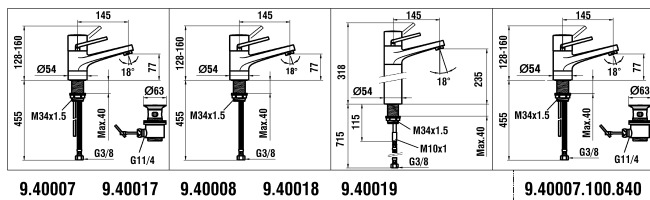

Waschtischmischer
Mitigeur de lavabo

	N°	Ersatzteile	Pièces détachées	Dimension
1	WI567032100000	Kappe Chrom	Calotte chrome	
1	WI567034100000	Haube Ecototal+ Chrom	Calotte Ecototal+ chrome	
2	WI570088100000	Hebel Chrom	Lever chrome	
3	WI305206941	Gewindestift	Vis sans tête	M6x6
4	WI9156146100001	Kappenring	Bague de calotte	
5	WI825020901	Patronenmutter	Écrou de cartouche	M42x1
6	WI1880080000000	ECOTOTAL Patrone	Cartouche ECOTOTAL	40 mm
7	WI576001000000	Patrone mit fixen Limitierungen	Cartouche butée fixe	40 mm
8	WI300009941	Schraube	Vis	M5
9	WI551003941	Schraube	Vis	M5
10	WI559037100000	Luftmischdüse 8.3 l/m Chrom	Aérateur 8.3 l/m chrome	M24x1-X
11	WI559036100000	Mischdüse 5.7 l/m Chrom	Aérateur 5.7 l/m chrome	M24x1-PCA
12	WI1073831000000	Ablaufventilhebel Chrom	Lever de vidage chrome	
13	WI849077903	Zugstange	Tringle	
14	WI800943500	Verbindungsstab	Tige de raccordement	L = 175 mm
15	WI650009945	Führungsrippel	Guide-verrou	
16	WI969267000001	Lippendichtungsset	Set Manchettes	
17	WI800224873	O-Ring für Modell ohne Ablaufventil	O-Ring pour modèle s/s vidage	Ø3.53x44.04
18	WI452083100	Ring für Modell ohne Ablaufventil Chrom	Bague de base sans vidage chrome	
19	WI555000945	Auslauf-Anschlag 90°	Butée de goulot 90°	
20	WI452082100	Ring für modell mit Ablaufventil Chrom	Bague de base avec vidage chrome	
21	WI854101871	O-Ring weiss	O-Ring blanc	Ø4.5x41
22	WI5770020000000	Befestigungsset	Set de fixation	M34x1.5
23	WI466035000	Panzerschlauch Set 2 Stk zu Armaturen ab 1.1.2016	Set 2 flexibles à visser pour batterie après 1.1.2016	L480 MM 3/8-M10