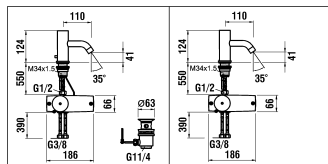

9.20518

9.20568

9.20604

9.20654

Wannenfüllkombination

Garniture de remplissage pour baignoire

	N°	Ersatzteile	Pièces détachées	Dimension
1	WI534052100000	Auslauf Chrom	Goulot chrome	220 mm
2	WI107447100000	Mischdüse 38 l/m Chrom	Aérateur 38 l/m chrome	M28x1
3	WI838112941	Schraube	Vis	M6x10
4	WI800214873	O-Ring	O-Ring	Ø3.53x24.99
5	WI884049941	Schlauch mit Bogen 60 cm	Flexible coudé 60 cm	1/2-3/4
6	WI572006100000	Umsteller-Zugknopf Chrom	Bouton d'inverseur chrome	
7	WI500596945	Schnappsicherung	Insert d'encliquetage	
8	WI452185100	Dekorhülse Chrom	Bague décor chrome	
9	WI574005000000	Umsteller Körper	Colonne inverseur assemblé	
10	WI463001945	Huelse	Manchon	
11	WI463000945	Stange	Tige d'inverseur	
12	WI800126873	O-Ring	O-Ring	Ø2.62x29.82
13	WI577002000000	Befestigungsset	Set de fixation	M34x1.5
14	WI404069000000	Automatisch Umsteller	Inverseur automatique	
15	WI9156767100002	Haube Chrom	Calotte chrome	Ø48
16	WI9156236100001	Griff mit Führung Chrom	Levier avec guidage chrome	Ø48 L 75mm
17	WI9156698100001	Einsatz oben Kpl.	Bague de commande dessus	
18	WI9156699100001	Einsatz unten Kpl.	bague de commande dessous	
19	WI9156748100001	Huelse	Douille	
20	WI574003000000	Körpermischer komplett	Corps de mitigeur complet	
21	WI9156763903001	Patronenmutter	Écrou de cartouche	M44x1.5
22	WI188008000000	ECOTOTAL Patrone	Cartouche ECOTOTAL	40 mm
23	WI800128873	O-Ring	O-Ring	Ø2.62x37.77
24	WI9610159000001	O-Ring	O-Ring	Ø4.0x34
25	WI577010000000	Verschraubung	Raccord	G1/2
26	H3619820041251	Handbrause TwinStick Chrom	Douchette TwinStick chrome	G1/2
27	WI342042878	Flachdichtung	Joint plat	Ø3.5x11x18
28	WI446047100	Handbrause Winkelstück Chrom	Coude de douche chrome	G1/2
29	HF1056651000000	Metallschlauch Chrom	Flexible métallique chrome	3/8-1/2 L200
30	WI561053100	Handbrause Sockel	Embase de douchette	Ø3.53x39.69
31	WI342958871	O-Ring weiss	O-Ring blanc	34.5x29.5
32	WI452563901	Zentrierung	Bague de centrage	34.5x29.5
33	WI396029000	Befestigungsset	Set de fixation	M29
34	WI801628901	Rückschlagventil-verschraubung	Raccord anti-retour	G3/8
35	WI866023941	Verbindungsschlauch 60 cm	Flexible de raccordement 60 cm	3/8-1/2
36	WI650000945	Führungshülse	Douille de guidage	Ø27
37	WI305128941	Gewindestift	Vis sans tête	M5x8
	WI107916100000	Abdeckplatte 4Loch mit Schrauben Chrom	Plaque 4 trous avec vis chrome	120x410 mm