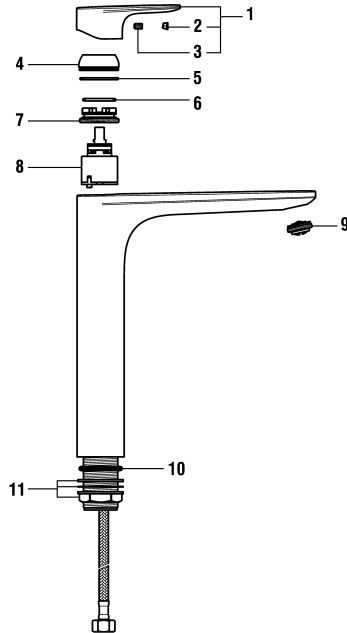

9.05314

	N°	Ersatzteile	Pièces détachées	Dimension
1	WI570113100600	Hebel Chrom	Levier chrome	
2	WI563007945	Abdeckkappe Grau	Pastille gris	
3	WI9614483000001	Gewindestift	Vis sans tête	M5x8
4	WI560028100	Kappe Chrom	Calotte chrome	
5	WI800028873	O-Ring	O-Ring	Ø1.78x34.65
6	WI9610168000001	O-Ring	O-Ring	Ø2.4x27.6
7	WI557038901	Patronenmutter	Écrou de cartouche	M38x1
8	WI963527000002	Quattro Patrone	Cartouche Quattro	35 mm
9	WI5590330000000	Luftmischdüse CoinSlot 5.7 l/m	Aérateur CoinSlot 5.7 l/m	M24x1-PCA
10	WI9610159000001	O-Ring	O-Ring	Ø4.0x34
11	WI5770020000000	Befestigungsset	Set de fixation	M34x1.5