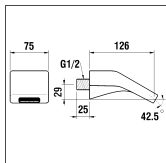

9.01271

Wanneneinlauf

Goulot mural de bain

	N°	Ersatzteile	Pièces détachées	Dimension
1	WI9610122000001	O-Ring	O-Ring	Ø4.0x38
2	WI800113873	O-Ring	O-Ring	Ø2.62x13.94
3	WI550029941	Gewindestift	Vis sans tête	M6x10
4	WI5590860000000	Rechteckluftmisdüse C	Aérateur rectangulaire C	40x10 mm
5	WI550080941	Gewindestift	Goujon fileté	M3x8