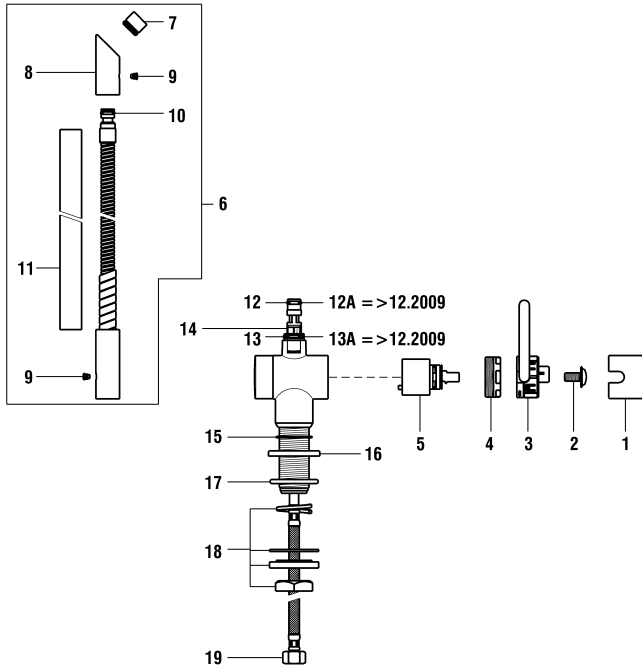

Spültischmischer Flexiber Auslauf
Mitigeur d'évier goulot flexible

	N°	Ersatzteile	Pièces détachées	Dimension
1	WI9156760100002	Haube Chrom	Calotte chrome	Ø42
2	WI838033941	Schraube	Vis	M4x8
3	WI9156235100001	Griff Chrom mit Führung	Levier chrome avec guidage	L = 74.5 mm
4	WI9156756903001	Patronenmutter	Écrou de cartouche	M39x1.5
5	WI963527000002	Quattro Patrone	Cartouche Quattro	35 mm
6	WI963830098001	Schwarz Schwenkauslauf	Goulot complet noir	L=475 mm
6	WI963830097001	Beigegrau Schwenkauslauf	Goulot complet grège	L=475 mm
6	WI963830095001	Taubenblau Schwenkauslauf	Goulot complet bleu gris	L=475 mm
6	WI963830093001	Orange Schwenkauslauf	Goulot complet orange	L=475 mm
7	WI102166100000	Laminarstrahldüse	Aérateur laminaire	M18x1
8	WI452141100	Kopfstück	Erbout	
9	WI300009941	Schraube	Vis	M5
10	WI800012873	O-Ring	O-Ring	Ø1.78x9.25
11	WI963831198001	Schwarz Auslaufhülle	Tube décor noir	L=385 mm
11	WI963831197001	Beigegrau Auslaufhülle	Tube décor Grège	L=385 mm
11	WI963831195001	Taubenblau Auslaufhülle	Tube décor bleu gris	L=385 mm
11	WI963831193001	Orange Auslaufhülle	Tube décor orange	L=385 mm
12	WI800109873	O-Ring	O-Ring	Ø2.62x7.59
12A	WI800012873	O-Ring	O-Ring	Ø1.78x9.25
13	WI800113873	O-Ring	O-Ring	Ø2.62x13.94
13A	WI800016873	O-Ring	O-Ring	Ø1.78x15.6
14	WI853528945	Rückflussverhinderer	Clapet de retenue	Ø11
15	WI9610115000001	O-Ring	O-Ring	Ø1.5x32
16	WI9150623100001	Rosette Chrom	Rosace chrome	Ø50
17	WI9610122000001	O-Ring	O-Ring	Ø4.0x38
18	WI915587000001	Befestigungsset	Set de fixation	M29x1.5
19	WI466037000	Panzerschlauch Set 2 Stk zu Armaturen ab 1.1.2016	Set 2 flexibles à visser pour batterie après 1.1.2016	L410 MM 3/8-M8