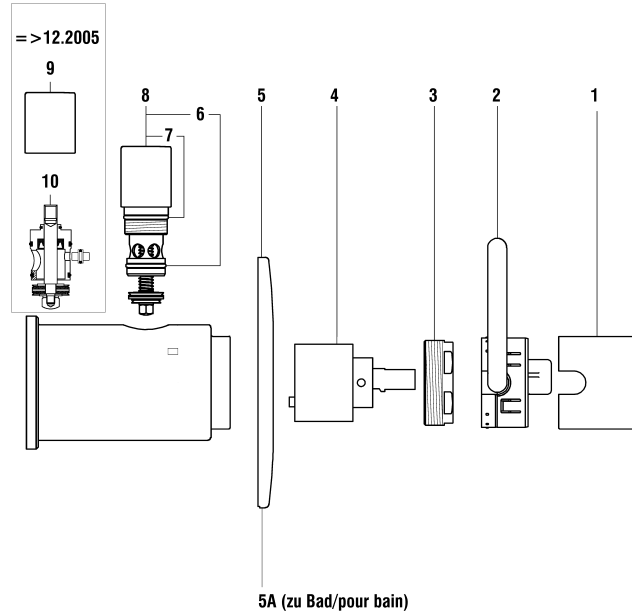

9.80700

9.81700

5A (zu Bad/pour bain)

UP Bade- und Duschenmischer

Mitigeur encastré pour bain et douche

	N°	Ersatzteile	Pièces détachées	Dimension
1	WI9156767100002	Haube Chrom	Calotte chrome	Ø48
2	WI9156236100001	Griff mit Führung Chrom	Levier avec guidage chrome	Ø48 L 75mm
3	WI9156763903001	Patronenmutter	Écrou de cartouche	M44x1.5
4	WI188008000061	Ecototal Patrone umgekehrt	Cartouche Ecototal inversée	40 mm
5	WI9157164100002	Rosette komplett	Rosace complète	Ø120x52
5A	WI9157165100002	Rosette komplett	Rosace complète	Ø130x60
6	WI800016873	O-Ring	O-Ring	Ø1.78x15.6
7	WI800018873	O-Ring	O-Ring	Ø1.78X18.77
8	WI960710100001	Umstellautomatik	Inverseur automatique	
9	WI9157111100002	Umstellergriff komplett	Poignée inverseur complète	
10	WI9157116000002	Umstellerkörper komplett	Corps d'inverseur complet	