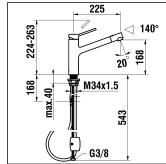

9.05438

arwa-twinplus S

arwa

Spültischmischer Schwenkauslauf, Auszugbrause
Mitigeur d'évier goulot orientable, douchette extractible

	N°	Ersatzteile	Pièces détachées	Dimension
1	WI570151100000	Hebel Chrom	Lever chrome	
2	WI563007945	Abdeckkappe Grau	Pastille gris	
3	WI9614509000001	Gewindestift	Vis sans tête	M4x5
4	WI560045100	Haube Chrom	Calotte chrome	Ø42
5	WI9610177000001	O-Ring	O-Ring	Ø1.5x39x42
6	WI534143100000	Auslauf Chrom	Goulot chrome	
7	WI300009941	Schraube	Vis	M5
8	WI557060901	Patronenmutter	Écrou de cartouche	M37x1
9	WI9635270000002	Quattro Patrone	Cartouche Quattro	35 mm
10	WI9610207000001	O-Ring	O-Ring	Ø2x36
11	WI553046945	Unterlagsscheibe	Bague de glissement	Ø38.1x2.8
12	WI800126873	O-Ring	O-Ring	Ø2.62x29.82
13	WI513092000000	Schlauch Schnellanschluss	Flexible connexion rapide	L185 MM - M8x1
14	WI891183945	Verstärkungsplatte	Renfort de fixation	
15	WI577002000000	Befestigungsset	Set de fixation	M34x1.5
16	WI513091000000	Gewebschlauch Schnellanschluss	Flexible synthétique Connexion rapide	L130 CM - 1/2
17	WI539024100060	Auszug Kopfbrause Chrom	Tête de douchette pull-out chrome	
18	WI853192945	Rückflussverhinderer	Clapet de retenue	Ø15
19	WI577045000000	Luftmischdüse Set	Set aérateur	
20	WI658003945	Schlüssel für Luftmischdüse	Clé pour aérateur	
21	WI651015000	Gegengewicht	Contrepoids	400 gr
22	WI466039000	Panzerschlauch Set 2 Stk	Set 2 flexibles à visser	L600 MM 3/8-M8