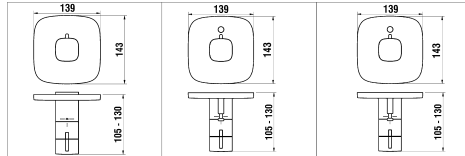

Kat./Cat. => Similor
Unterputz Einbaukörper
Concealed system
5.74007.000.000
5.74037.000.000
5.74038.000.000

9.05376

9.05377

9.05387

9.05376