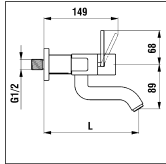

9.75470 9.75475