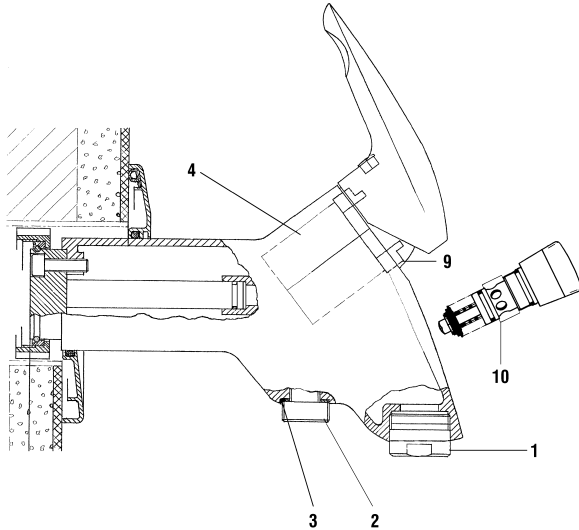

Bade- & Duschenmischer 1-Point

Mitigeur de bain et de douche 1-Point

	N°	Ersatzteile	Pièces détachées	Dimension
1	WI107447100000	Mischdüse 38 l/m Chrom	Aérateur 38 l/m chrome	M28x1
2	WI9156077100001	Gewindenippel	Douille filetée	Ø15
3	WI9156109000001	Dichtung	Joint	Ø21x14x1
4	WI963512000002	TRE-0 Patrone	Cartouche TRE-0	40 mm
9	WI9157683000001	Patronenmutter	Écrou de cartouche	W42-19
10	WI9607001000001	Umstellautomatik mit Zuggriff	Inverseur automatique avec bouton