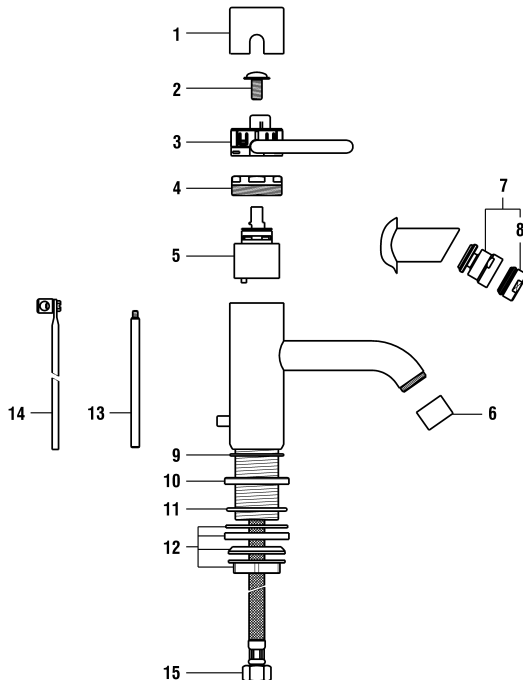

Waschtisch- und Bidetmischer
Mitigeur de lavabo et bidet

	N°	Ersatzteile	Pièces détachées	Dimension
1	WI9156760100002	Haube Chrom	Calotte chrome	Ø42
2	WI838033941	Schraube	Vis	M4x8
3	WI9156235100001	Griff Chrom mit Führung	Lévier chrome avec guidage	L = 74.5 mm
4	WI9156756903001	Patronenmutter	Écrou de cartouche	M39x1.5
5	WI963527000002	Quattro Patrone	Cartouche Quattro	35 mm
6	WI559038100000	Mischdüse 5.7 l/m Chrom	Aérateur 5.7 l/m chrome	M22x1-PCA
7	WI107445100000	Gelenkmischdüse für Bidet 15l/m	Rotule avec aérateur pour bidet 15 l/m	M24x1
8	WI107438100000	Mischdüse 15 l/m Chrom	Aérateur 15 l/m chrome	M24x1-A
9	WI9610177000001	O-Ring	O-Ring	Ø1.5x39x42
10	WI9156255100001	Rosette Chrom	Rosace chrome	
11	WI9610178000001	O-ring	O-ring	Ø2.5x42
12	WI577033000000	Befestigungsset	Set de fixation	M34x1.5
13	WI9155814903001	Ablaufventilgestänge	Tige de vidage	
14	WI800943500	Verbindungsstab	Tige de raccordement	L = 175 mm
15	WI466035000	Panzerschlauch Set 2 Stk zu Armaturen ab 1.1.2016	Set 2 flexibles à visser pour batterie après 1.1.2016	L480 MM 3/8-M10