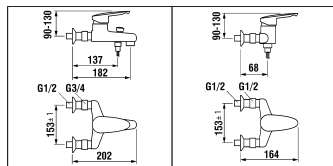

9.20150

9.21255