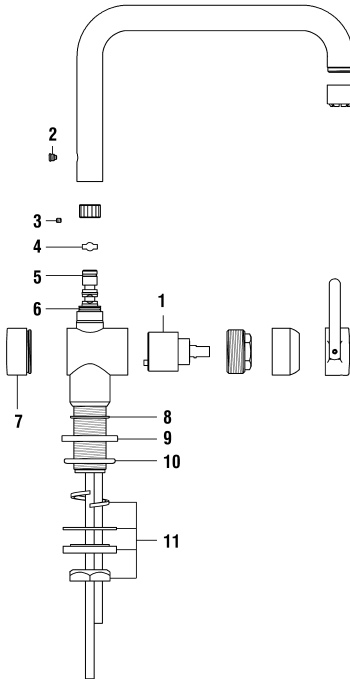

Spültischmischer mit Schwenkauslauf Niederdruck
Mitigeur d'évier goulot orientable basse pression

	N°	Ersatzteile	Pièces détachées	Dimension
1	WI963527000002	Quattro Patrone	Cartouche Quattro	35 mm
2	WI9001441000001	Zapfenschraube	Vis	M6x0.75
3	WI9155794000002	Gewindestift	Vis sans tête	M4x4
4	WI9150515000001	Auslauf-Anschlag 160°	Butée de goulot 160°	
5	WI800012873	O-Ring	O-Ring	Ø1.78x9.25
6	WI800016873	O-Ring	O-Ring	Ø1.78x15.6
7	WI9155845100001	Abschlussdeckel Chrom	Couvercle chrome	
8	WI9610115000001	O-Ring	O-Ring	Ø1.5x32
9	WI9150623100001	Rosette Chrom	Rosace chrome	Ø50
10	WI9610122000001	O-Ring	O-Ring	Ø4.0x38
11	WI9155587000001	Befestigungsset	Set de fixation	M29x1.5