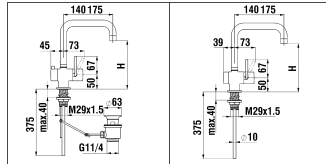

9.20611

9.20661

Wannenfüllkombination

Garniture de remplissage pour baignoire

	N°	Ersatzteile	Pièces détachées	Dimension
1	WI960636100001	Laminarstrahldüse	Régulateur à jet laminaire	M28x1-D
2	WI9614495000001	Gewindestift	Vis sans tête	M6x8
4	WI9610183000001	O-Ring	O-Ring	Ø2.5x36
5	WI9610179000001	O-Ring	O-Ring	Ø34x2.5
7	WI9155033000001	Haltering	Bague de friction	Ø40.2
10	WI9613820000001	Ventilsitz	Siège de chapeau	M14x1.25
12	WI9156767100002	Haube Chrom	Calotte chrome	Ø48
13	WI9156236100001	Griff mit Führung Chrom	Levier avec guidage chrome	Ø48 L 75mm
14	WI9156763903001	Patronenmutter	Écrou de cartouche	M44x1.5
15	WI1880080000000	ECOTOTAL Patrone	Cartouche ECOTOTAL	40 mm
16	WI9156748100001	Huelse	Douille	
17	WI9610088000001	O-Ring	Joint torique	Ø2.62x39.34
20	WI9614519000001	Schraube	Vis	M4x8
23	WI539032100060	Handbrause TwinStick + Rückflussverhinderer	Douchette TwinStick + clapet anti-retour	G1/2
24	WI853192945	Rückflussverhinderer	Clapet de retenue	Ø15
25	HF1056651000000	Metallschlauch Chrom	Flexible métallique chrome	3/8-1/2 L200
27	WI650000945	Führungshülse	Douille de guidage	Ø27
30	WI7720070000000	Anschlusschlauch L=600	Flexible de raccordement L=600	1/2-1/2
31	WI9652840000001	Anschlusschlauch L=650	Flexible de raccordement L=650	1/2-3/8
32	WI9652810000001	Anschlusschlauch L=600	Flexible de raccordement L=600	1/2-1/2
33	WI9652800000001	Anschlusschlauch L=1200	Flexible de raccordement L=1200	1/2-1/2
	WI9004204000002	Befestigungsschrauben Set (6 St.)	Set vis de fixation (6 pc)	20 mm
	WI9004205100002	Abdeckkappe Set (6 St)	Set de capuchon (6 pc)	6 x