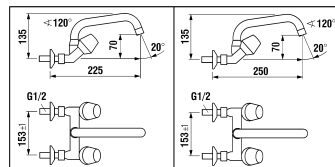

9.15270

9.15275