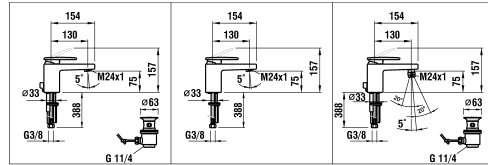

9.10601
2009 => 2015

9.10602

9.10610