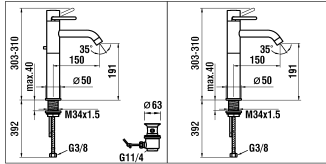

9.85480

9.85485

Wandmischer

Mitigeur lavabo mural

	N°	Ersatzteile	Pièces détachées	Dimension
1	WI9156767100002	Haube Chrom	Calotte chrome	Ø48
2	WI9156236100001	Griff mit Führung Chrom	Levier avec guidage chrome	Ø48 L 75mm
3	WI9156763903001	Patronenmutter	Écrou de cartouche	M44x1.5
4	WI188008000061	Ecototal Patrone umgekehrt	Cartouche Ecototal inversée	40 mm
5	WI551003941	Schraube	Vis	M5
6	WI800013873	O-Ring	O-Ring	Ø1.78x10.82
7	WI800015873	O-Ring	O-Ring	Ø1.78x14
8	WI300009941	Schraube	Vis	M5
8A	WI9001441000001	Zapfenschraube	Vis	M6x0.75
9	WI5590411000000	Mischdüse 6.4 l/m Chrom	Aérateur 6.4 l/m chrome	M22x1
10	WI5340751000000	Auslauf Komplet	Goulot complet	175 mm
10A	WI5340761000000	Auslauf Komplet	Goulot complet	225 mm