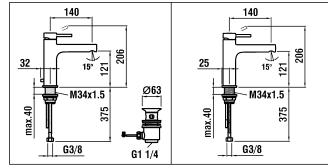

9.05447

9.05448