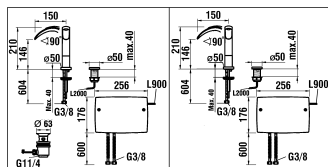

9.32043

2013 => 2014

9.32044