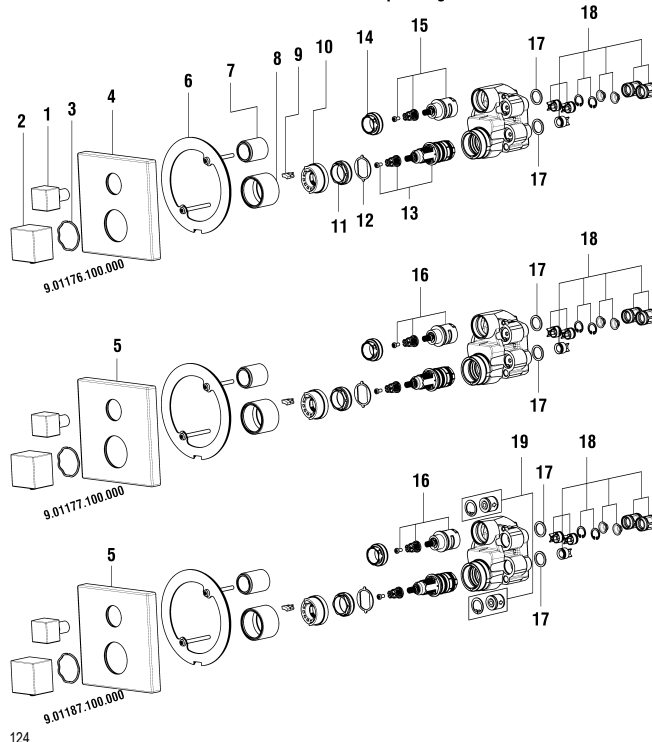

Dekor Quadriga 2 Griff Bad+Dusche Chrom +Unterputz

Décor Quadriga 2 poignées bain+douche chrome +corps encastré

	N°	Ersatzteile	Pièces détachées	Dimension
1	WI571038100000	Dimmer Griff Chrom	Poignée de dimmer chrome	
2	WI571037100000	Temperatur Griff Chrom	Poignée de température chrome	
3	WI553049945	Feder Führungs Ring	Bague-ressort de guidage	
4	WI569060100600	Rosette komplett für Modell Dusche Chrom	Rosace assemblée pour modèle douche chrome	
5	WI569059100600	Rosette komplett für Modell Bad & Bad SE Chrom	Rosace assemblée pour modèles bain & bain AS chrome	
6	WI569056941000	Dichtungsplatte komplett	Plaque d'étanchéité assemblée	
7	WI562066100	Dimmer Dekorring Chrom	Tube décor dimmer chrome	M26x1
8	WI562067100	Patrone Dekorring Chrom	Tube décor cartouche chrome	M42x1
9	WI641056945	Einstellbar Temperatur Anschlag	Butée de température ajustable	
10	WI641055945	Temperatur Anschlag	Butée de température	
11	WI557057901	Patronenmutter	Écrou de cartouche	M33x1.5
12	WI452565901	Positionierungs Ring	Bague de positionnement	
13	WI5760080000060	Patrone mit Antriebs Hülse	Cartouche+douille d'entraînement	
14	WI557056901	Mutter für Dimmer	Ecrou de dimmer	M31x1.5
15	WI5765260000060	Dimmer Modell Dusche	Dimmer modèle douche	
16	WI5765260000000	Dimmer Modell Bad & Bad SE	Dimmer modèles bain & bain AS	
17	WI542043873	O-Ring	O-Ring	Ø2.0x17
18	WI577141000000	Austauschset Dämpfers filters Rückfluss	Set amortisseurs-filtres avec clapets	
19	WI577142000000	Set Sicherheits-Einrichtung - Modell Bad SE	Set anti-Siphonage - modèle bain AS