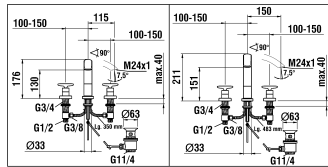

9.32013

9.32014

Waschtisch-Dreilochbatterie open

Mélangeur 3 trous de lavabo open

	N°	Ersatzteile	Pièces détachées	Dimension
2	WI553025945	Gleitring	Bague de glissement	
3	WI800114873	O-Ring	O-Ring	Ø2.62x15.54
4	WI646007945	Mengenregler (4 l/mn-Rosa)	Limiteur de débit (4 l/mn-Rose)	Ø9.2
5	WI300009941	Schraube	Vis	M5
6	WI9610122000001	O-Ring	O-Ring	Ø4.0x38
7	WI5770010000000	Befestigungsbügel-Set	Set de fixation étrier	M8
8	WI1073350000000	Keramikoberteil - 1/4 Dreh. Rechts	Chapeau céramique - ferm. 1/4 de tour à droite	G1/2
9	WI1073340000000	Keramikoberteil - 1/4 Dreh. Links	Chapeau céramique - ferm. 1/4 de tour à gauche	G1/2
10	WI800117873	O-Ring	O-Ring	Ø2.62x20.24
11	WI641019945	Dichtungsring	Bague d'étanchéité	
12	WI5710101006000	Kaltwasser Griff Komplett Chrom	Poignée d'eau froide complète chrome	
13	WI5710091000000	Warmwasser Griff Komplett Chrom	Poignée d'eau chaude complète chrome	
14	WI452258100	Decor Hülse	Douille décor	
15	WI557026901	Mutter für Ventil-Unit	Ecrou pour robinet	G3/4
16	WI800125871	O-Ring	O-Ring	Ø2.62x32.99
17	WI856023870	Fiberdichtung	Joint fibre	Ø27x38x2
18	WI860005941	Unterlagscheibe	Rondelle	Ø27x42x0.6
19	WI825008901	Gegenmutter	Contre-écrou	G3/4
20	WI641020945	Verzahnte Zwischenstück	Insert cannelée	
21	WI564030100	Ablaufventilhebel	Levier de vidage	
22	WI463003903	Zugstange	Tringle de vidage	220 mm
23	WI800943500	Verbindungsstab	Tige de raccordement	L = 175 mm
24	WI5260191000000	Verschraubung mit Filter und Regler 5 l/mn	Raccord filtre+limiteur de débit 5 l/mn	G3/8xG3/8