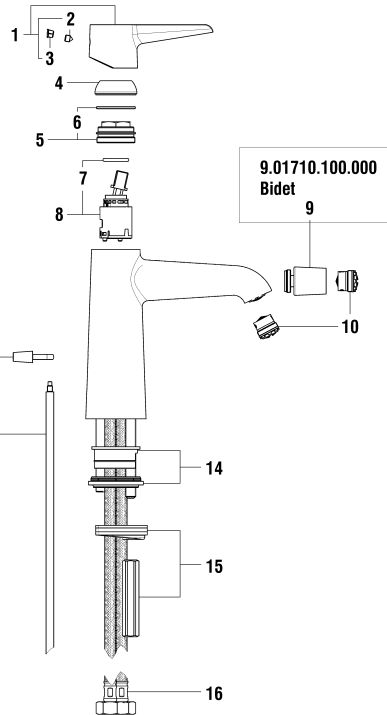

Waschtisch- und Bidetmischer
Mitigeur de lavabo et bidet

	N°	Ersatzteile	Pièces détachées	Dimension
1	WI570146100600	Hebel Chrom	Lever chrome	
1	WI570146428600	Hebel PVD Titanschwarz	Lever PVD titane noir	
2	WI9614506000001	Gewindestift	Vis sans tête	M5x6
3	WI563007945	Abdeckkappe Grau	Pastille gris	
3	WI563007108	Abdeckkappe Schwarz	Pastille noir	
4	WI560043100	Kappe Chrom	Calotte chrome	
4	WI560043428	Kappe PVD Titanschwarz	Calotte PVD titane noir	
5	WI577149000000	Patronenmutter mit O-Ring	Écrou de cartouche avec O-Ring	M30x1
6	WI342511873	O-Ring	O-Ring	Ø1.78x26.7
7	WI800016873	O-Ring	O-Ring	Ø1.78x15.6
8	WI576019000000	Patrone	Cartouche	25 mm
9	WI559082100000	Gelenkmischdüse Chrom	Rotule chrome	M18x1
10	WI559044000000	Luftmischdüse Caché CoinSlot 5.7 l/m	Aérateur Caché CoinSlot 5.7 l/m	M16.5x1-P CA
11	WI564070100	Ablaufventilhebel Chrom	Lever de vidage chrome	
12	WI463003903	Zugstange	Tringle de vidage	220 mm
13	WI800943500	Verbindungsstab	Tige de raccordement	L = 175 mm
14	WI577084000001	Zentrierung-Set	Set de centrage	
15	WI577001000000	Befestigungsbügel-Set	Set de fixation étrier	M8
16	WI466050000	Panzerschlauch Set 2 Stk	Set 2 flexibles à visser	L500 MM 3/8-M8