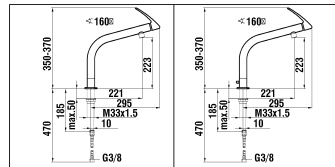

9.29529
=> 2018

9.29579