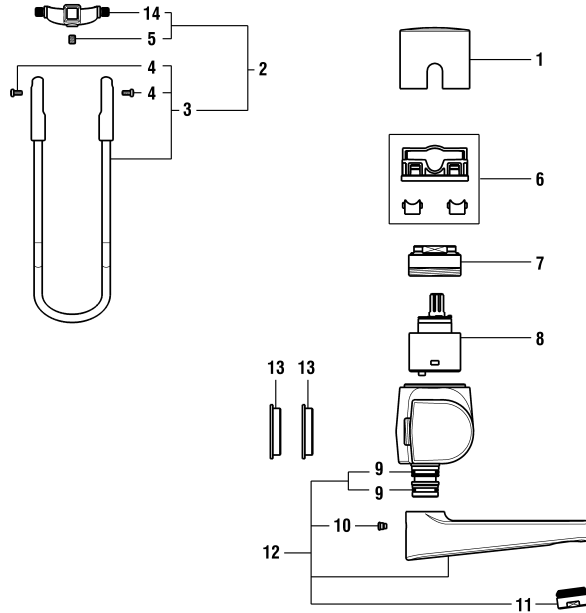

Wandmischer
Mitigeur mural

	N°	Ersatzteile	Pièces détachées	Dimension
1	WI567032100000	Kappe Chrom	Calotte chrome	
2	WI963685005000	Griff komplett Grau transluzent	Levier complet gris translucide	
3	WI570067005001	Bügel Grau transluzent	Bras de levier gris translucide	
4	WI891159941	Schraube	Vis	M4x8
5	WI305206941	Gewindestift	Vis sans tête	M6x6
6	WI9156146100001	Kappenring	Bague de calotte	
7	WI557003901	Patronenmutter	Écrou de cartouche	M45x1
8	WI576001000000	Patrone mit fixen Limitierungen	Cartouche butée fixe	40 mm
9	WI800114873	O-Ring	O-Ring	Ø2.62x15.54
10	WI300009941	Schraube	Vis	M5
11	WI559040100000	Laminarstrahlhülse 6l/m	Régulateur à jet laminaire 6l/m	M24x1-PCA
12	WI534072100000	Auslauf Chrom	Goulot chrome	110 mm
12	WI534073100000	Auslauf Chrom	Goulot chrome	160 mm
13	WI567016100001	Abdeckhülse	Douille cache-trous	
14	WI564010100	Führung	Guide