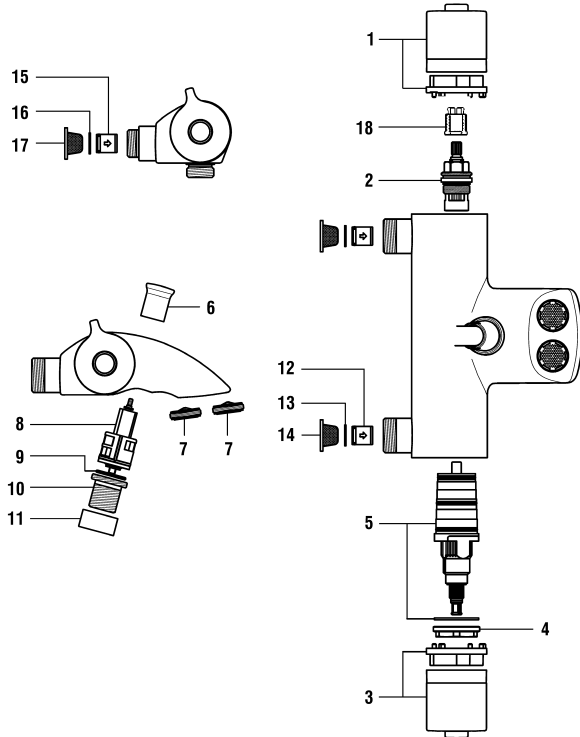

Thermostatischer Bade- & Duschenmischer
Mitigeur de bain et de douche thermostatique

	N°	Ersatzteile	Pièces détachées	Dimension
1	WI571011100600	Mengegriff komplett	Poignée débit assemblée	
2	WI575003000000	Keramikoberteil	Chapeau céramique	G1/2
3	WI571012100000	Temperaturgriff komplett	Poignée Température assemblée	
4	WI9157267000001	Mutter	Ecrou	M36x1.25
5	WI964430000002	Thermostat Patrone mit Hutfilter 1/2+3/4	Cartouche thermostatique avec filtre 1/2+3/4	
6	WI569018100	Umsteller-Zugknopf	Bouton d'inverseur	
7	WI559025000060	Mischdüse SLIM mit Schlüssel-Set	Set aérateur SLIM avec clé	M24x1
8	WI495010000000	Automatischer Umsteller Chrom	Inverseur automatique chrome	
9	WI800019873	O-Ring	O-Ring	Ø1.78x20.35
10	WI454000901	Umsteller-Sitz	Siège d'inverseur	
11	WI562033100	Dekorhülse Chrom	Bague décor chrome	
12	WI853192945	Rückflussverhinderer	Clapet de retenue	Ø15
13	WI9614755000001	Sicherungsring	Circlips	Ø15
14	WI960880000002	Set 2 x Korbfilter	Set 2 x filtre panier	Ø24
15	WI456405000000	Rückflussverhinderer	Clapet de retenue	Ø14
16	WI9614767000001	Sicherungsring	Circlips	Ø14
17	WI965210000002	Set 2 x Korbfilter	Set 2 x filtre panier	Ø18.4
18	WI555001945	Rastbuchse	Insert cranté