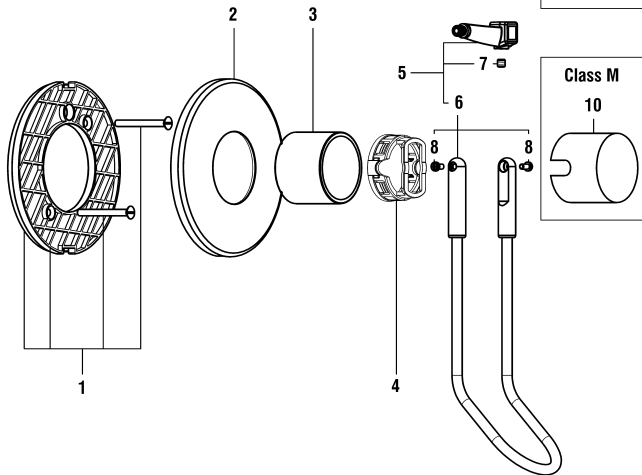

Simibox UP-Dekor clinic und clinic M

Simibox décors clinic et clinic M

	N°	Ersatzteile	Pièces détachées	Dimension
1	WI569015945000	Abdichtungsplatte	Plaque étanchéité assemblée	
2	WI569019100000	Rosette komplett für Modell ohne Umsteller Chrom	Rosace assemblée pour modèle sans inverseur chrome	Ø139-Ø56
3	WI577055100000	Dekorring	Tube décor	Ø55.8
4	WI9156146100001	Kappenring	Bague de calotte	
5	WI963685005000	Griff komplett Grau transluzent	Levier complet gris translucide	
6	WI570067005001	Bügel Grau transluzent	Bras de levier gris translucide	
7	WI305206941	Gewindestift	Vis sans tête	M6x6
8	WI891159941	Schraube	Vis	M4x8
9	WI9156147100001	Kappe Chrom	Calotte chrome	
10	WI567032100000	Kappe Chrom	Calotte chrome