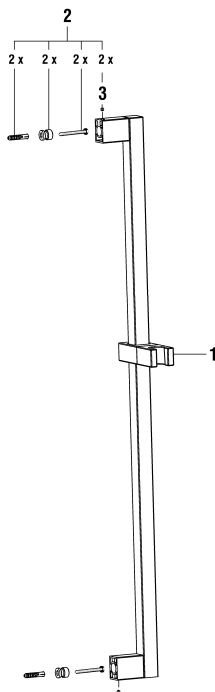

Duschgleitstangen/Glissières

arwa

Duschgleitstange Citygliss 103 cm

Glissière de douche Citygliss 103 cm

	N°	Ersatzteile	Pièces détachées	Dimension
1	WI573518100000	Gleiter Chrom	Courseur chrome	
1	WI573518423000	Gleiter Inox	Courseur inox	
2	WI577137000000	Set 2 Schrauben + 2 Dübel	Set 2 vis + 2 chevilles	
3	WI9614454000001	Gewindestift	Vis sans tête	M4x8