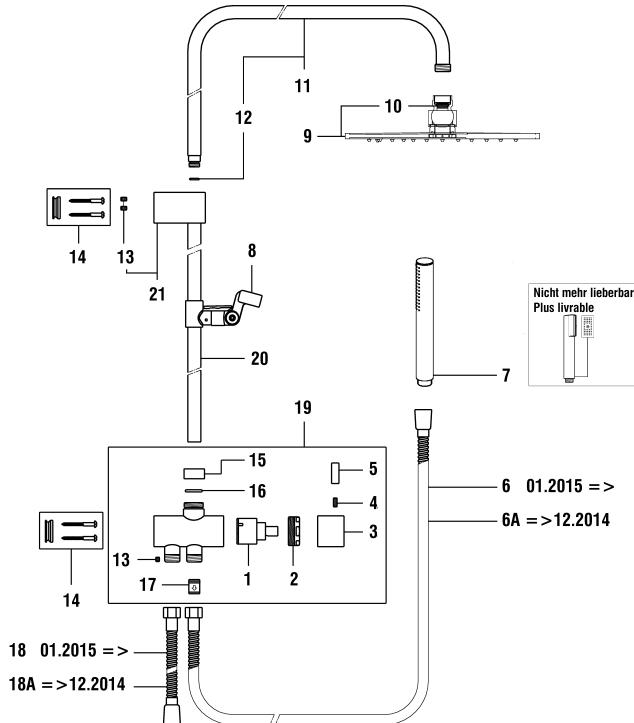

9.71113.100.001

9.71113.100.040

18 01.2015 =>

18A =>12.2014

Showerstation Quadriga

Showerstation Quadriga

	N°	Ersatzteile	Pièces détachées	Dimension
1	WI963524000002	Verteiler	Distributeur	Ø35
2	WI9156756903001	Patronenmutter	Écrou de cartouche	M39x1.5
3	WI9156363100600	Griff	Poignée marquée	
4	WI9614508000001	Gewindestift	Vis sans tête	M5x12
5	WI9156354100001	Hebel Chrom	Levier chrome	
6	WI504750000000	Kunststoffschlauch Chrom	Flexible synthétique chrome	1/2-1/2 L150
6A	HF105654100000	Metallschlauch Chrom	Flexible métallique chrome	1/2-1/2 L150
7	H3619820041251	Handbrause TwinStick Chrom	Douchette TwinStick chrome	G1/2
8	WI9290027100002	Gelenkhalter	Curseur	Ø18
9	HF504720100000	Regenbrause	Pomme de douche	202 mm
10	WI646020945	Durchflussregler grün	Régulateur de débit vert	8.5L/m Ø12.5
11	WI9156361100000	Rohrbogen Kpl.	Tube coudé assemblé	L=400mm
12	WI542021873	O-Ring	O-Ring	Ø2.0x11
13	WI9614483000001	Gewindestift	Vis sans tête	M5x8
14	WI9156347000001	Montagematerial	Support de montage	
15	WI9156355100001	Klemm-Mutter	Ecrou de serrage	
16	WI9610213000001	O-Ring	O-Ring	Ø3.0x17
17	WI853192945	Rückflussverhinderer	Clapet de retenue	Ø15
18	WI504764000000	Kunststoffschlauch Chrom	Flexible synthétique chrome	1/2-1/2 L 60
18A	HF105653100000	Metallschlauch Chrom	Flexible métallique chrome	1/2-1/2 L 80
19	WI9156369100002	Körper Komplet	Distributeur assemblé	
20	WI9156365100000	Rohr	Tube	L=76 mm
21	WI9156370100001	Wandhalter	Support mural	