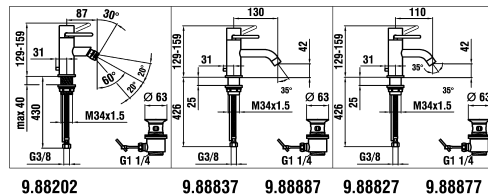

9.88202

9.88837

9.88887

9.88827

9.88877