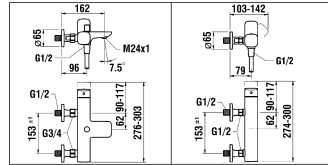

9.05360

9.05350