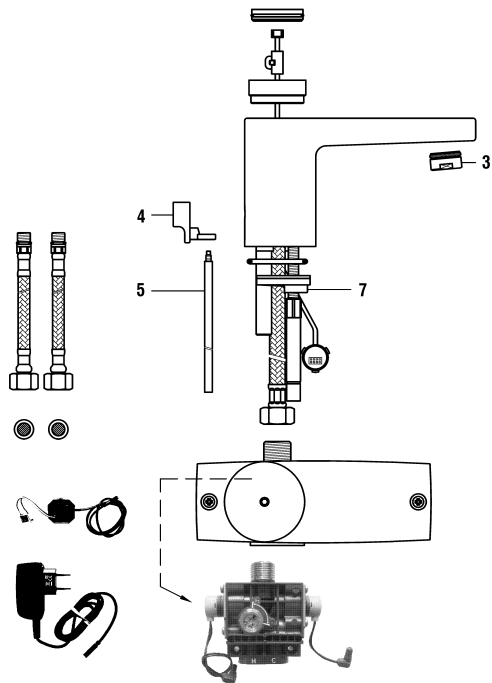

Waschtischmischer Lumitouch

Mitigeur de lavabo Lumitouch

	N°	Ersatzteile	Pièces détachées	Dimension
3	WI107438100000	Mischdüse 15 l/m Chrom	Aérateur 15 l/m chrome	M24x1-A
4	WI564018100	Ablaufventilhebel	Levier de vidage	
5	WI463003903	Zugstange	Tringle de vidage	220 mm
7	WI802090901	Befestigungsuegel	Etrier de fixation