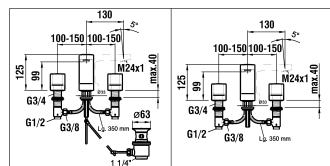

9.10603

2010 => 2014

9.10604

Waschtischmischer Lumitouch

Mitigeur de lavabo Lumitouch

	N°	Ersatzteile	Pièces détachées	Dimension
3	WI107438100000	Mischdüse 15 l/m Chrom	Aérateur 15 l/m chrome	M24x1-A
4	WI564018100	Ablaufventilhebel	Levier de vidage	
5	WI463003903	Zugstange	Tringle de vidage	220 mm
7	WI802090901	Befestigungsuegel	Etrier de fixation	