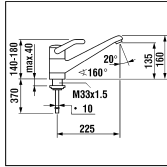

9.35470.011

9.35475.011

9.35420.011

9.35425.011

Wandmischer
Mitigeur mural

	N°	Ersatzteile	Pièces détachées	Dimension
1	WI9155030100001	Haubendeckel komplett Chrom	Calotte complète chrome	Ø42
2	WI9155740100001	Haube komplett Chrom	Coiffe complète chrome	Ø42
3	WI9156140100002	Metallgriff	Manette métal	
4	WI9155274100002	Griffhülse (2x)	Douille de manette (2x)	Ø42
4	WI969214000001	Steckschlüssel	Clé inbus/6-pans	SW2
5	WI963500000002	UNO Patrone	Cartouche UNO	37 mm-G
6	WI9155135903002	Haltermutter UNO	Ecrou de fixation UNO	M39x1.5
7	WI9155146100001	Schwenkauslauf	Goulot	175 mm
8	WI9155147100001	Schwenkauslauf	Goulot	225 mm
9	WI800015873	O-Ring	O-Ring	Ø1.78x14
10	WI9001441000001	Zapfenschraube	Vis	M6x0.75
11	WI107440100000	Mischdüse Chrom	Aérateur chrome	M24x1-Z