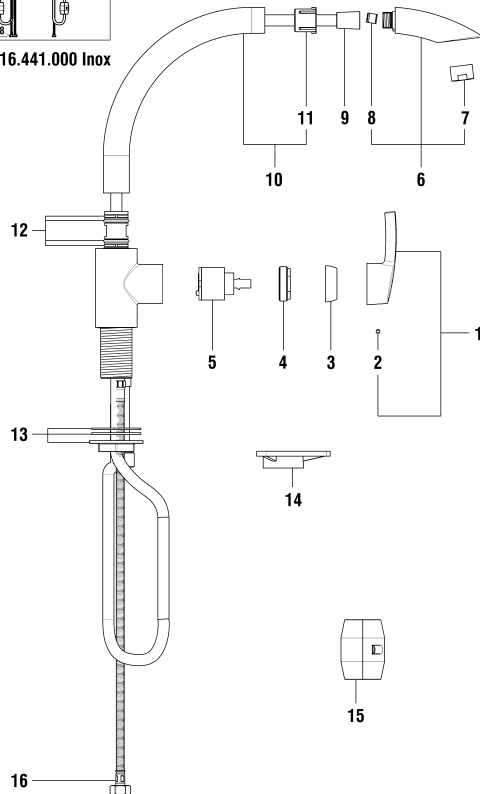

Spültischmischer Schwenkauslauf mit Zugauslauf Edelstahl
Mitigeur évier goulot orientable et bec extractible acier inox brossé

	N°	Ersatzteile	Pièces détachées	Dimension
1	WI570159441600	Hebel Edelstahl gebürstet	Lever complet acier inox brossé	
2	WI9614491000001	Schraube	Vis	M4x4
3	WI560049441	Kappe Edelstahl gebürstet	Calotte acier inox brossé	
4	WI557062941	Patronenmutter	Écrou de cartouche	M37x1
5	WI963527000002	Quattro Patrone	Cartouche Quattro	35 mm
6	WI539040441000	Zugauslauf kpl. Edelstahl gebürstet	L'élément complet en acier inox brossé	
7	WI559092441000	Luftmischdüse Edelstahl gebürstet	Aérateur acier inox brossé	M22x1 CC Class B
8	WI851282945	Rückflussverhinderer	Clapet anti-retour	DW10/DN6
9	WI960203941000	Gewebeslauch	Flexible synthétique	3/8-3/8 L150
10	WI9157740441000	Auslauf Edelstahl gebürstet	Goulot acier inox brossé	
11	WI650058945	Führungshülse	Douille de guidage	
12	WI577170000000	Dichtungssset	Set d'étanchéité	
13	WI577002000000	Befestigungsset	Set de fixation	M34x1.5
14	WI891183945	Verstärkungsplatte	Renfort de fixation	
15	WI651015000	Gegengewicht	Contreponds	400 gr
16	WI466038000	Panzerschlauch Set 2 Stk zu Armaturen ab 1.1.2016	Set 2 flexibles à visser pour batterie après 1.1.2016	L450 MM 3/8-M8