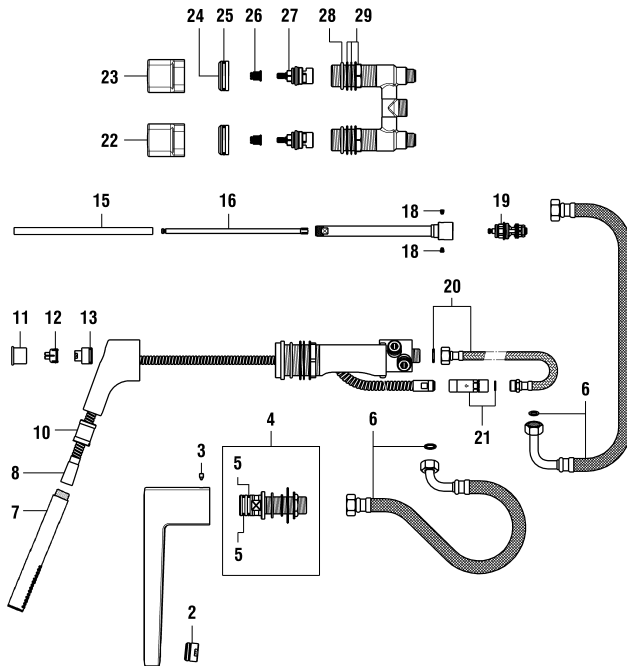

Wannenfüllkombination

Garniture de remplissage pour baignoire

	N°	Ersatzteile	Pièces détachées	Dimension
2	WI107447100000	Mischdüse 38 l/m Chrom	Aérateur 38 l/m chrome	M28x1
3	WI838112941	Schraube	Vis	M6x10
4	WI517051000001	Auslaufsockel	Embase de goulot	
5	WI800214873	O-Ring	O-Ring	Ø3.53x24.99
6	WI884049941	Schlauch mit Bogen 60 cm	Flexible coudé 60 cm	1/2-3/4
7	H3619820041251	Handbrause TwinStick Chrom	Douchette TwinStick chrome	G1/2
8	HF105665100000	Metallschlauch Chrom	Flexible métallique chrome	3/8-1/2 L200
10	WI650000945	Führungshülse	Douille de guidage	Ø27
11	WI569011100	Umsteller-Zugknopf Chrom	Bouton d'inverseur chrome	
12	WI500596945	Schnappsicherung	Insert d'encliquetage	
13	WI800116873	O-Ring	O-Ring	Ø2.62x18.72
15	WI463001945	Huelse	Manchon	
16	WI463000945	Stange	Tige d'inverseur	
18	WI300009941	Schraube	Vis	M5
19	WI404069000000	Automatisch Umsteller	Inverseur automatique	
20	WI866023941	Verbindungsschlauch 60 cm	Flexible de raccordement 60 cm	3/8-1/2
21	WI801628901	Rückschlagventil-verschraubung	Raccord anti-retour	G3/8
22	WI571007100000	Griff komplett warm Wasser Chrom	Poignée eau chaude complète chrome	
23	WI571007100060	Griff komplett kalt Wasser Chrom	Poignée eau froide complète chrome	
24	WI452253903	Haltermutter	Ecrou	M34
25	WI800221873	O-Ring	O-Ring	Ø3.53x36.1
26	WI555001945	Rastbuchse	Insert cranté	
27	WI9159200000000	Oberteil 180°	Chapeau céramique 180°	G3/4
28	WI800220873	O-Ring	O-Ring	Ø3.53x34.52
29	WI577002000000	Befestigungsset	Set de fixation	M34x1.5
	WI804230100	Schrauben-Dübel-Abdeckkappe	Set de vis, tampons et caches	6 x