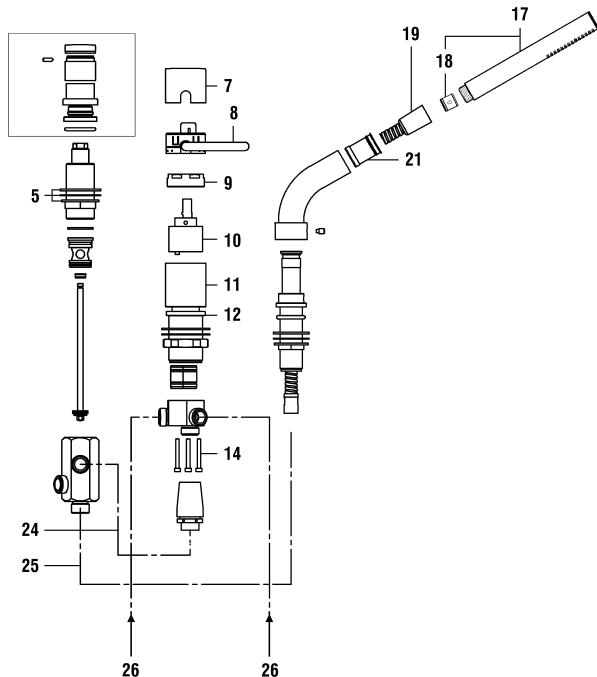

Wannenfüllkombination

Garniture de remplissage pour baignoire

	N°	Ersatzteile	Pièces détachées	Dimension
5	WI9155188000002	Befestigungsset	Set de fixation	M33x1.5
7	WI9156767100002	Haube Chrom	Calotte chrome	Ø48
8	WI9156236100001	Griff mit Führung Chrom	Levier avec guidage chrome	Ø48 L 75mm
9	WI9156763903001	Patronenmutter	Écrou de cartouche	M44x1.5
10	WI1880080000000	ECOTOTAL Patrone	Cartouche ECOTOTAL	40 mm
11	WI9156748100001	Huelse	Douille	
12	WI9610088000001	O-Ring	Joint torique	Ø2.62x39.34
14	WI9614519000001	Schraube	Vis	M4x8
17	WI539032100060	Handbrause TwinStick + Rückflussverhinderer	Douchette TwinStick + clapet anti-retour	G1/2
18	WI853192945	Rückflussverhinderer	Clapet de retenue	Ø15
19	HF105665100000	Metallschlauch Chrom	Flexible métallique chrome	3/8-1/2 L200
21	WI650000945	Führungshülse	Douille de guidage	Ø27
24	WI7720070000000	Anschlusschlauch L=600	Flexible de raccordement L=600	1/2-1/2
25	WI9652840000001	Anschlusschlauch L=650	Flexible de raccordement L=650	1/2-3/8
26	WI9652800000001	Anschlusschlauch L=1200	Flexible de raccordement L=1200	1/2-1/2
	WI920530100001	Abdeckplatte 3Loch mit Schrauben Chrom	Plaque 3 trous avec vis chrome	120x390 mm
	WI9004204000002	Befestigungsschrauben Set (6 St.)	Set vis de fixation (6 pc)	20 mm
	WI9004205100002	Abdeckkappe Set (6 St.)	Set de capuchon (6 pc)	6 x