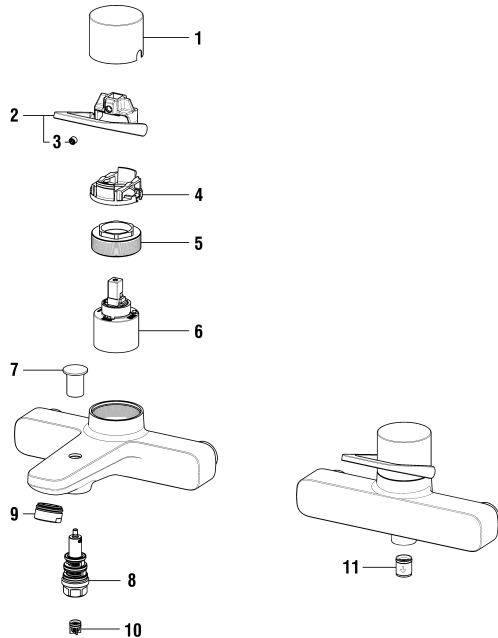

Bade- & Duschenmischer
Mitigeur de bain et de douche

	N°	Ersatzteile	Pièces détachées	Dimension
1	WI567066100600	Kappe Chrom	Calotte chrome	Ø48
2	WI570174100000	Hebel Chrom	Lever chrome	
3	WI550005941	Innensechskantschraube	Vis sans tête 6-pans creuse	M6x6
4	WI650059945	Kappe Kunststoff Führung	Bague de guidage	
5	WI557066903	Patronenmutter	Écrou de cartouche	M44x1
6	WI188008000000	ECOTOTAL Patrone	Cartouche ECOTOTAL	40 mm
7	WI569036100	Umsteller-Zugknopf Chrom	Bouton d'inverseur chrome	
8	WI576540100000	Automatischer Umsteller Chrom	Inverseur automatique chrome	
9	WI404287100000	Mischdüse Chrom 30 l/m	Aérateur chrome 30 l/m	M24x1-C
10	WI646018945	Rückflussverhinderer	Clapet de retenue	DN8
11	WI456405000000	Rückflussverhinderer	Clapet de retenue	Ø14