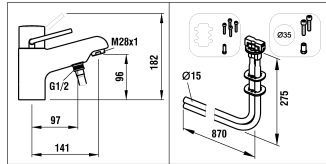

9.40080

1.03476