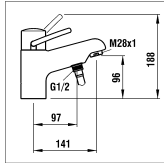

9.37095

01.2007 => 12.2011

Bade-Einbaumischer

Mitigeur de bain monotrou

	N°	Ersatzteile	Pièces détachées	Dimension
1	WI9156147100001	Kappe Chrom	Calotte chrome	
2	WI9156145100001	Hebel Chrom	Levier chrome	
3	WI305206941	Gewindestift	Vis sans tête	M6x6
4	WI9156146100001	Kappenring	Bague de calotte	
5	WI557003901	Patronenmutter	Écrou de cartouche	M45x1
6	WI188008000000	ECOTOTAL Patrone	Cartouche ECOTOTAL	40 mm
7	WI800128873	O-Ring	O-Ring	Ø2.62x37.77
8	WI800127873	O-Ring	O-Ring	Ø2.62x36.17
9	WI800012873	O-Ring	O-Ring	Ø1.78x9.25
11	WI107447100000	Mischdüse 38 l/m Chrom	Aérateur 38 l/m chrome	M28x1
12	WI802162949	Abdeckkappe-Set grau	Set de pastille grise	
13	WI838112941	Schraube	Vis	M6x10