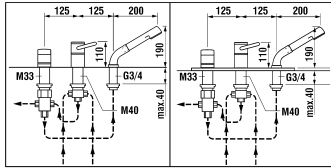

9.20511

9.20561

Wannenfüllkombination

Garniture de remplissage pour baignoire

	N°	Ersatzteile	Pièces détachées	Dimension
5	WI9004391000001	Umstellichtung Komplett	Clapet avec joint	
6	WI960636100001	Laminarstrahldüse	Régulateur à jet laminaire	M28x1-D
7	WI9614495000001	Gewindestift	Vis sans tête	M6x8
9	WI772007000000	Anschlusschlauch L=600	Flexible de raccordement L=600	1/2-1/2
10	WI965284000001	Anschlusschlauch L=650	Flexible de raccordement L=650	1/2-3/8
12	WI9156767100002	Haube Chrom	Calotte chrome	Ø48
13	WI9156236100001	Griff mit Führung Chrom	Levier avec guidage chrome	Ø48 L 75mm
14	WI9156698100001	Einsatz oben Kpl.	Bague de commande dessus	
15	WI9156699100001	Einsatz unten Kpl.	bague de commande dessous	
16	WI9156763903001	Patronenmutter	Écrou de cartouche	M44x1.5
17	WI188008000000	ECOTOTAL Patrone	Cartouche ECOTOTAL	40 mm
18	WI9156748100001	Huelse	Douille	
19	WI9610088000001	O-Ring	Joint torique	Ø2.62x39.34
25	WI965280000001	Anschlusschlauch L=1200	Flexible de raccordement L=1200	1/2-1/2
27	WI539032100060	Handbrause TwinStick + Rückflussverhinderer	Douchette TwinStick + clapet anti-retour	G1/2
28	HF105665100000	Metallschlauch Chrom	Flexible métallique chrome	3/8-1/2 L200
30	WI650000945	Führungshülse	Douille de guidage	Ø27
	WI920530100001	Abdeckplatte 3Loch mit Schrauben Chrom	Plaque 3 trous avec vis chrome	120x390 mm
	WI9004204000002	Befestigungsschrauben Set (6 St.)	Set vis de fixation (6 pc)	20 mm
	WI9004205100002	Abdeckkappe Set (6 St.)	Set de capuchon (6 pc)	6 x
	WI9004209000002	Befestigungsschrauben Set (6 St.)	Set vis de fixation (6 pc)	40 mm