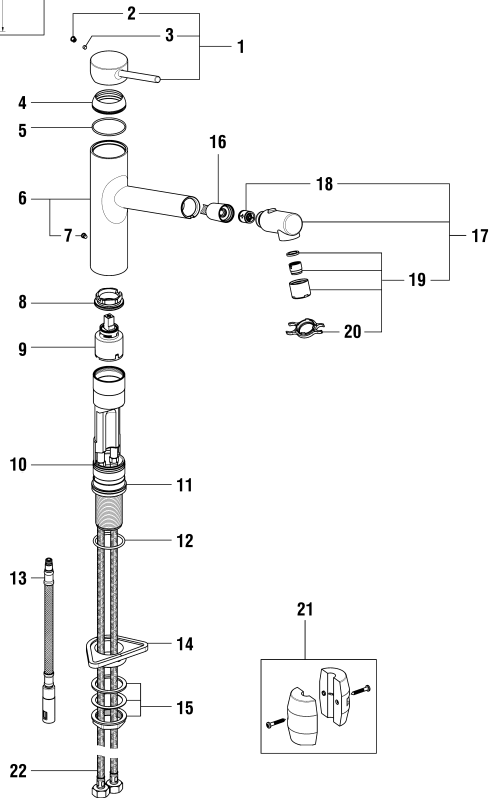

Spültischmischer Schwenkauslauf, Auszugbrause
Mitigeur d'évier goulot orientable, douchette extractible

	N°	Ersatzteile	Pièces détachées	Dimension
1	WI570150100600	Hebel Chrom	Lever chrome	
1	WI570150441600	Hebel Edelstahl gebürstet	Lever acier inox brossé	
2	WI563007945	Abdeckkappe Grau	Pastille gris	
3	WI9614509000001	Gewindestift	Vis sans tête	M4x5
4	WI560045100	Haube Chrom	Calotte chrome	Ø42
4	WI560057441	Haube Edelstahl gebürstet	Calotte acier inox brossé	Ø42
5	WI9610177000001	O-Ring	O-Ring	Ø1.5x39x42
6	WI534143100000	Aulsauf Chrom	Goulot chrome	
6	WI534143441000	Aulsauf Edelstahl gebürstet	Goulot acier inox brossé	
7	WI300009941	Schraube	Vis	M5
8	WI557060901	Patronenmutter	Écrou de cartouche	M37x1
9	WI963527000002	Quattro Patrone	Cartouche Quattro	35 mm
10	WI9610207000001	O-Ring	O-Ring	Ø2x36
11	WI553046945	Unterlagsscheibe	Bague de glissement	Ø38.1x2.8
12	WI800126873	O-Ring	O-Ring	Ø2.62x29.82
13	WI513092000000	Schlauch Schnellanschluss	Flexible connexion rapide	L185 MM - M8x1
14	WI891183945	Verstärkungsplatte	Renfort de fixation	
15	WI577002000000	Befestigungsset	Set de fixation	M34x1.5
16	WI513091000000	Gewebschlauch Schnellanschluss	Flexible synthétique Connexion rapide	L130 CM - 1/2
17	WI539024100060	Auszug Kopfbrause Chrom	Tête de douchette pull-out chrome	
17	WI539024441060	Auszug Kopfbrause Edelstahl gebürstet	Tête de douchette pull-out acier inox brossé	
18	WI853192945	Rückflussverhinderer	Clapet de retenue	Ø15
19	WI577045000000	Luftmischdüse Set	Set aérateur	
20	WI658003945	Schlüssel für Luftmischdüse	Clé pour aérateur	
21	WI651015000	Gegengewicht	Contrepoids	400 gr
22	WI466039000	Panzerschlauch Set 2 Stk	Set 2 flexibles à visser	L600 MM 3/8-M8