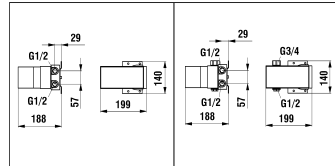

5.74049.000.000
03.2016 =>

5.30023.000.000

Simibox 1-Point & 2-Point

arwa

2-Point Unterputz Einbaukörper

2-Point Corps encastrable

	N°	Ersatzteile	Pièces détachées	Dimension
1	WI557052901	Kartuschenhülse	Douille Cartouche	M28x1
2	WI542044873	O-Ring	O-Ring	Ø1.5x29
3	WI576012000060	Patrone HT	Cartouche HT	25 mm
4	WI800109873	O-Ring	O-Ring	Ø2.62x7.59
5	WI546005945	Wandabdichtungsmanschette	Membrane d'étanchéité	Ø25
	HF530023000000	Verlängerung	Rallonge	25 mm