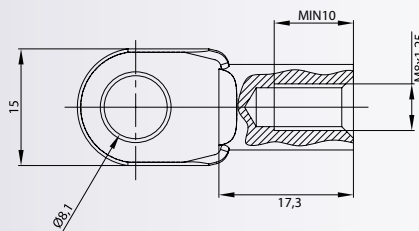

7058

ESPIGA / BOLA - BALL STUD - ROTULE POUR CAGE

M8, Ø10
Steel
Black Zinc

7068

ESPIGA / BOLA - BALL STUD - ROTULE POUR CAGE

M8, Ø10
Steel
Black Zinc

7188

ANCLAJE OJO - METAL EYELET - CHAPE À OEIL