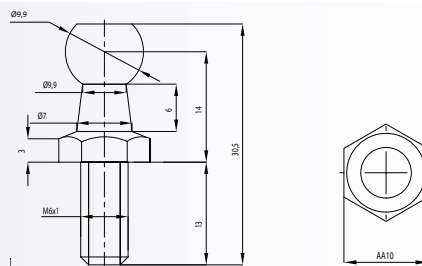

7016 ESPIGA / BOLA - BALL STUD - ROTULE POUR CAGE

M6, Ø10
Steel
Black Zinc