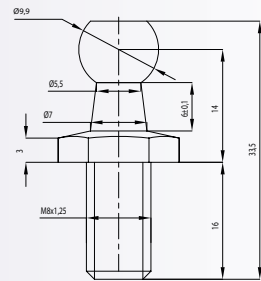

7058

ESPIGA / BOLA - BALL STUD - ROTULE POUR CAGE

M8, Ø10
Steel
Black Zinc

7068

ESPIGA / BOLA - BALL STUD - ROTULE POUR CAGE

M8, Ø10
Steel
Black Zinc

7188

ANCLAJE OJO - METAL EYELET - CHAPE À OEIL