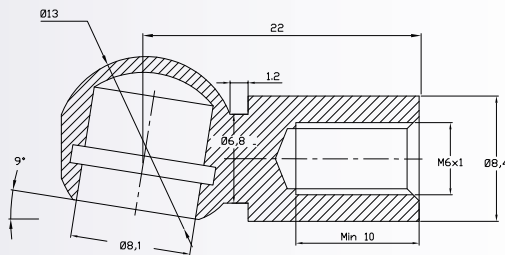

7096

RÓTULA - BALLCUP - ROTULE

M6, Ø10
Steel
Black Zinc

7356

RÓTULA CON ÁNGULO 9° - BALLCUP ANGLE 9° - ROTULE AVEC ANGLE 9°

M6, Ø10
Steel
Black Zinc

7296

ANCLAJE TIPO OJO - EYELET - CHAPE A OEIL