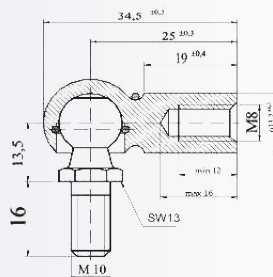

7148

RÓTULA - BALLCUP - ROTULE

M8, Ø13
Steel
Black Zinc

7398

RÓTULA DE METAL - METAL SOCKETS - ROTULE METÁLLIQUE

M8 - L18
HEAD 10
SHAFT 6

7408

RÓTULA DE METAL - METAL SOCKETS - ROTULE METÁLLIQUE