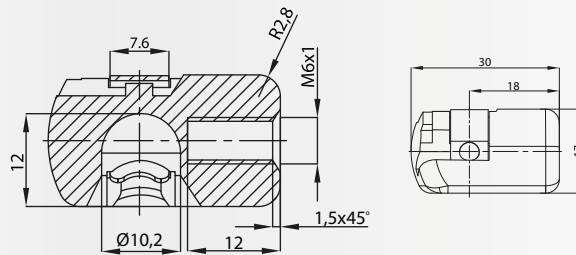

7366

PRLONGADOR - EXTENSION END - EXTENSION

10mm
M6
Steel

7376

PRLONGADOR - EXTENSION END - EXTENSION

15mm
M6
Steel

7386

PRLONGADOR - EXTENSION END - EXTENSION

20mm
M6
Steel

7426

CONVERTIDOR M6 A M8 - ADAPTER M6 TO M8 -
ADAPTATEUR M6 À M8

M6
TO
M8

7236

RÓTULA - BALLCUP - ROTULE