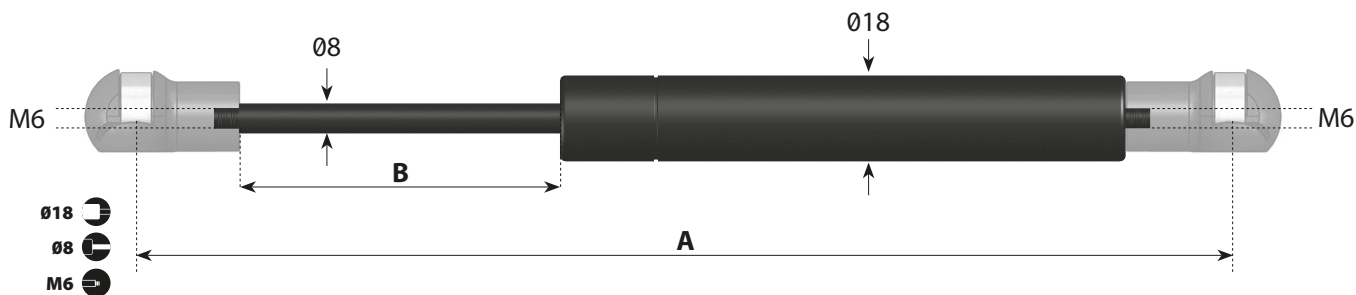

Por favor, consultenos para otras medidas o especificaciones. Please, contact us for other measures or specifications. S'il vous plaît, contactez-nous pour d'autres mesures ou spécifications.

430mm

A	B	F	DOGA
430	170	100	808430100
430	170	150	808430150
430	170	200	808430200
430	170	250	808430250
430	170	300	808430300
430	170	350	808430350
430	170	400	808430400
430	170	450	808430450
430	170	500	808430500
430	170	550	808430550
430	170	600	808430600
430	170	650	808430650
430	170	700	808430700
430	170	750	808430750

450mm

A	B	F	DOGA
450	180	100	808450100
450	180	150	808450150
450	180	200	808450200
450	180	250	808450250
450	180	300	808450300
450	180	350	808450350
450	180	400	808450400
450	180	450	808450450
450	180	500	808450500
450	180	550	808450550
450	180	600	808450600
450	180	650	808450650
450	180	700	808450700
450	180	750	808450750

470mm

A	B	F	DOGA
470	185	100	808470100
470	185	150	808470150
470	185	200	808470200
470	185	250	808470250
470	185	300	808470300
470	185	350	808470350
470	185	400	808470400
470	185	450	808470450
470	185	500	808470500
470	185	550	808470550
470	185	600	808470600
470	185	650	808470650
470	185	700	808470700
470	185	750	808470750

485mm

A	B	F	DOGA
485	195	100	808380100
485	195	150	808380150
485	195	200	808380200
485	195	250	808380250
485	195	300	808380300
485	195	350	808380350
485	195	400	808380400
485	195	450	808380450
485	195	500	808380500
485	195	550	808380550
485	195	600	808380600
485	195	650	808380650
485	195	700	808380700
485	195	750	808380750

510mm

A	B	F	DOGA
510	200	100	808510100
510	200	150	808510150
510	200	200	808510200
510	200	250	808510250
510	200	300	808510300
510	200	350	808510350
510	200	400	808510400
510	200	450	808510450
510	200	500	808510500
510	200	550	808510550
510	200	600	808510600
510	200	650	808510650
510	200	700	808510700
510	200	750	808510750

530mm

A	B	F	DOGA
530	215	100	808530100
530	215	150	808530150
530	215	200	808530200
530	215	250	808530250
530	215	300	808530300
530	215	350	808530350
530	215	400	808530400
530	215	450	808530450
530	215	500	808530500
530	215	550	808530550
530	215	600	808530600
530	215	650	808530650
530	215	700	808530700
530	215	750	808530750