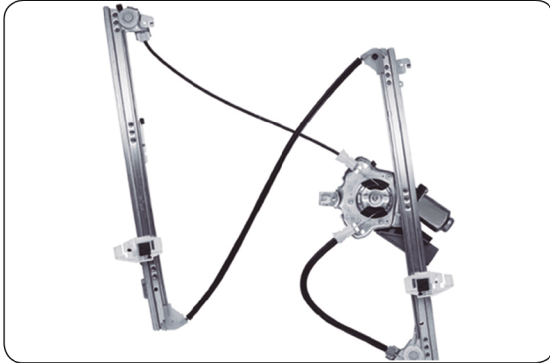

DOGA

AUTOMOTIVE AFTERMARKET

VISIT OUR
WEBSITE

www.dogaparts.es

DOGA PARTS S.L.U.

C/ENCLUSA 75 • 08292
ESPARREGUERA • BARCELONA • (SPAIN)
Tel. +34 937 778 855 • Fax +34 937 778 854 • info@dogaparts.es