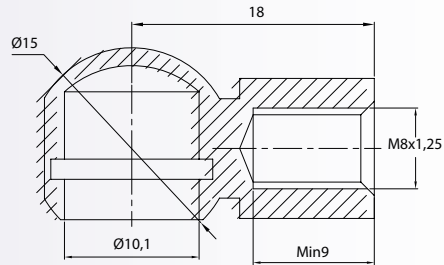

7108 RÓTULA - BALLCUP - ROTULE

M8, Ø10
Steel
Black Zinc