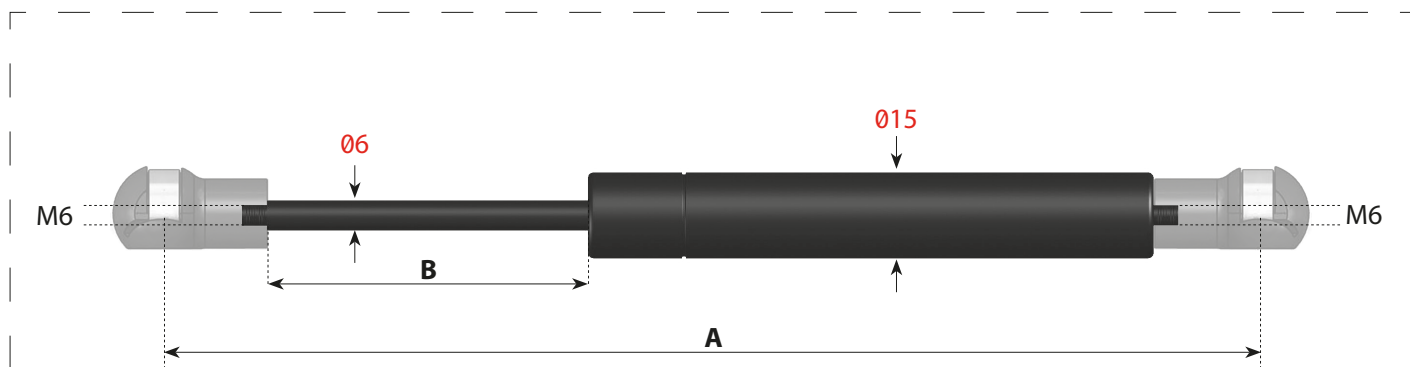

CÓMO MEDIR LOS RESORTES NEUMÁTICOS - HOW TO MEASURE THE GAS SPRINGS - COMMENT MESURER LE VÉRINS À GAZ

M6