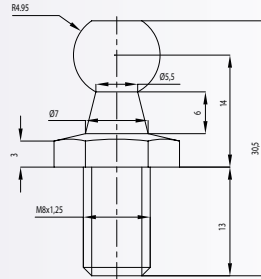

7058

ESPIGA / BOLA - BALL STUD - ROTULE POUR CAGE

M8, Ø10
Steel
Black Zinc

7068

ESPIGA / BOLA - BALL STUD - ROTULE POUR CAGE