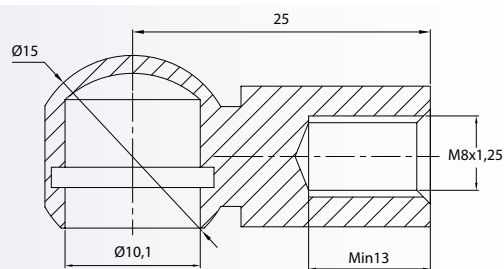

7108 RÓTULA - BALLCUP - ROTULE

M8, Ø10
Steel
Black Zinc

7118 RÓTULA - BALLCUP - ROTULE

M8, Ø10
Steel
Black Zinc

7128 RÓTULA - BALLCUP - ROTULE

M8, Ø10
Steel
Black Zinc

7138 RÓTULA CON ÁNGULO 10° - BALLCUP ANGLE 10° - ROTULE AVEC ANGLE 10°