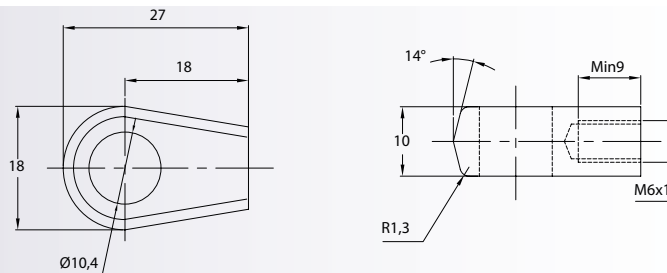

M6, Ø8
Zinc Alloy
Grey

7286

ANCLAJE TIPO OJO - EYELET - CHAPE A OEIL