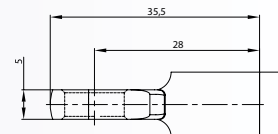

M8, Ø10
Steel
Black Zinc

Por favor, consultenos para otras medidas o especificaciones.
Please, contact us for other measures or specifications.
Nous vous prions de nous contacter pour demander des autres dimensions disponibles.