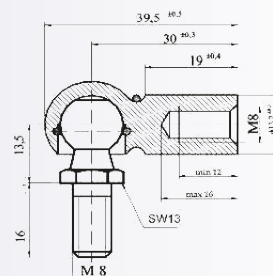

M8 - L25
HEAD 13
SHAFT 10

7418

RÓTULA DE METAL - METAL SOCKETS - ROTULE METÁLLIQUE