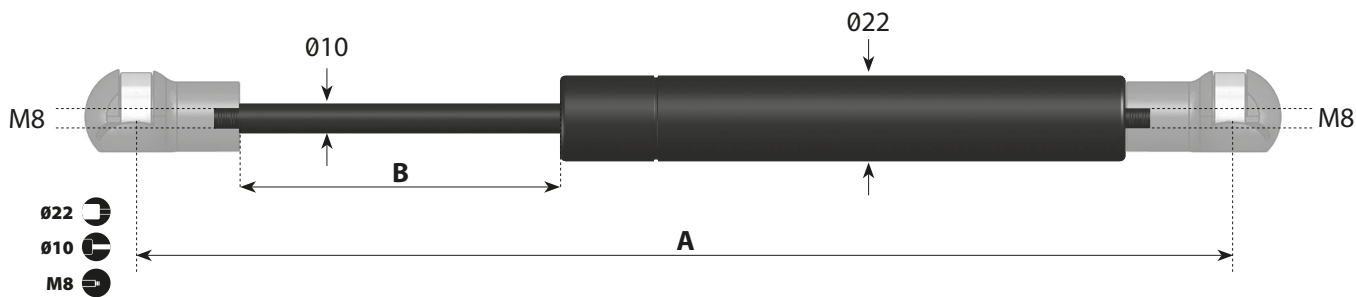

Por favor, consúltenos para otras medidas o especificaciones. Please, contact us for other measures or specifications. S'il vous plaît, contactez-nous pour d'autres mesures ou spécifications.

410mm

A	B	F	DOGA
410	160	350	810410350
410	160	400	810410400
410	160	450	810410450
410	160	500	810410500
410	160	550	810410550
410	160	600	810410600
410	160	650	810410650
410	160	700	810410700
410	160	750	810410750
410	160	800	810410800
410	160	850	810410850
410	160	900	810410900
410	160	950	810410950
410	160	1000	8104101000
410	160	1200	8104101200

430mm

A	B	F	DOGA
430	170	350	810430350
430	170	400	810430400
430	170	450	810430450
430	170	500	810430500
430	170	550	810430550
430	170	600	810430600
430	170	650	810430650
430	170	700	810430700
430	170	750	810430750
430	170	800	810430800
430	170	850	810430850
430	170	900	810430900
430	170	950	810430950
430	170	1000	8104301000
430	170	1200	8104301200

450mm

A	B	F	DOGA
450	180	350	810450350
450	180	400	810450400
450	180	450	810450450
450	180	500	810450500
450	180	550	810450550
450	180	600	810450600
450	180	650	810450650
450	180	700	810450700
450	180	750	810450750
450	180	800	810450800
450	180	850	810450850
450	180	900	810450900
450	180	950	810450950
450	180	1000	8104501000
450	180	1200	8104501200

485mm

A	B	F	DOGA
485	190	350	810485350
485	190	400	810485400
485	190	450	810485450
485	190	500	810485500
485	190	550	810485550
485	190	600	810485600
485	190	650	810485650
485	190	700	810485700
485	190	750	810485750
485	190	800	810485800
485	190	850	810485850
485	190	900	810485900
485	190	950	810485950
485	190	1000	8104851000
485	190	1200	8104851200

510mm

A	B	F	DOGA
510	200	350	810510350
510	200	400	810510400
510	200	450	810510450
510	200	500	810510500
510	200	550	810510550
510	200	600	810510600
510	200	650	810510650
510	200	700	810510700
510	200	750	810510750
510	200	800	810510800
510	200	850	810510850
510	200	900	810510900
510	200	950	810510950
510	200	1000	8105101000
510	200	1200	8105101200

530mm

A	B	F	DOGA
530	215	350	810530350
530	215	400	810530400
530	215	450	810530450
530	215	500	810530500
530	215	550	810530550
530	215	600	810530600
530	215	650	810530650
530	215	700	810530700
530	215	750	810530750
530	215	800	810530800
530	215	850	810530850
530	215	900	810530900
530	215	950	810530950
530	215	1000	8105301000
530	215	1200	8105301200