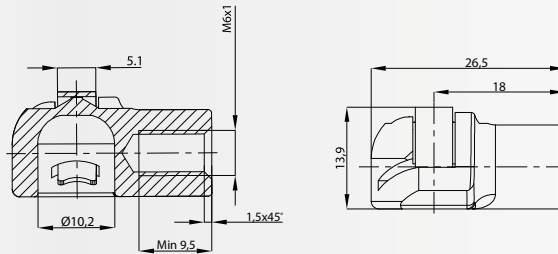

7226 RÓTULA - BALLCUP - ROTULE

M6, Ø10
Composite
Black Zinc