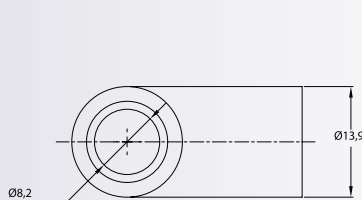

7308

ANCLAJE TIPO OJO - EYELET - CHAPE A OEIL

**M8, Ø10
Zinc Alloy
Grey**

7318

ANCLAJE TIPO OJO - EYELET - CHAPE A OEIL

**M8, Ø8
Zinc Alloy
Grey**

7328

ANCLAJE TIPO OJO - EYELET - CHAPE A OEIL