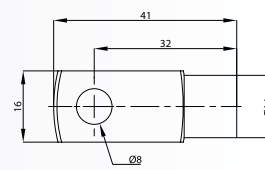

**M8, Ø8,2
Zinc Alloy
Grey**

7348

HORQUILLA - CLEVIS - FOURCHE

**M8, Ø8
Zinc Alloy
Grey**

Por favor, consultenos para otras medidas o especificaciones.
Please, contact us for other measures or specifications.
Nous vous prions de nous contacter pour demander des autres dimensions disponibles.