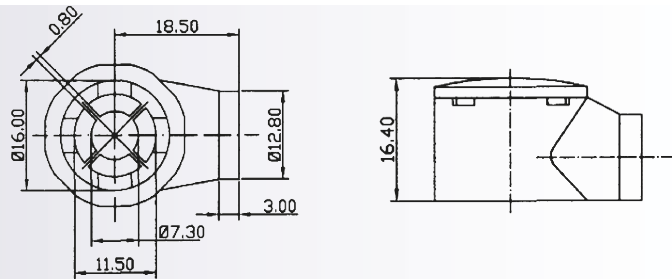

7326

ANCLAJE TIPO OJO - EYELET - CHAPE A OEIL

M6, Ø6,2
Zinc Alloy
Grey

7256

RÓTULA - BALLCUP - ROTULE

M6, Ø10
Composite
Black

Por favor, consultenos para otras medidas o especificaciones.
Please, contact us for other measures or specifications.
Nous vous prions de nous contacter pour demander des autres dimensions disponibles.