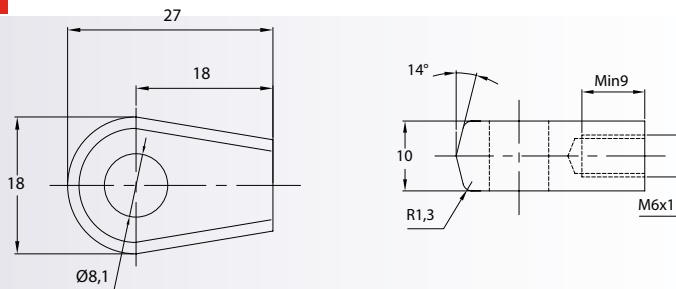

7096

RÓTULA - BALLCUP - ROTULE

M6, Ø10
Steel
Black Zinc

7356

RÓTULA CON ÁNGULO 9° - BALLCUP ANGLE 9° - ROTULE AVEC ANGLE 9°

M6, Ø10
Steel
Black Zinc

7296

ANCLAJE TIPO OJO - EYELET - CHAPE A OEIL