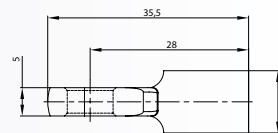

7058

ESPIGA / BOLA - BALL STUD - ROTULE POUR CAGE

M8, Ø10
Steel
Black Zinc

7068

ESPIGA / BOLA - BALL STUD - ROTULE POUR CAGE

M8, Ø10
Steel
Black Zinc

7188

ANCLAJE OJO - METAL EYELET - CHAPE À OEIL