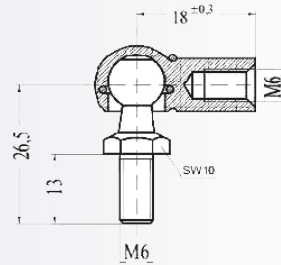

7396

RÓTULA DE METAL - METAL SOCKETS - ROTULE MÉTALLIQUE