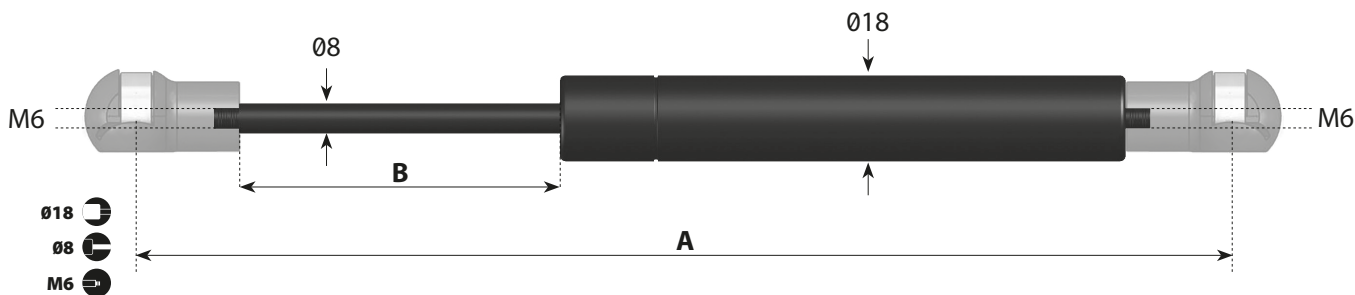

Por favor, consultenos para otras medidas o especificaciones. Please, contact us for other measures or specifications. S'il vous plaît, contactez-nous pour d'autres mesures ou spécifications.

300mm

A	B	F	DOGA
300	110	100	808300100
300	110	150	808300150
300	110	200	808300200
300	110	250	808300250
300	110	300	808300300
300	110	350	808300350
300	110	400	808300400
300	110	450	808300450
300	110	500	808300500
300	110	550	808300550
300	110	600	808300600
300	110	650	808300650
300	110	700	808300700
300	110	750	808300750

330mm

A	B	F	DOGA
330	115	100	808330100
330	115	150	808330150
330	115	200	808330200
330	115	250	808330250
330	115	300	808330300
330	115	350	808330350
330	115	400	808330400
330	115	450	808330450
330	115	500	808330500
330	115	550	808330550
330	115	600	808330600
330	115	650	808330650
330	115	700	808330700
330	115	750	808330750

350mm

A	B	F	DOGA
350	130	100	808275100
350	130	150	808275150
350	130	200	808275200
350	130	250	808275250
350	130	300	808275300
350	130	350	808275350
350	130	400	808275400
350	130	450	808275450
350	130	500	808275500
350	130	550	808275550
350	130	600	808275600
350	130	650	808275650
350	130	700	808275700
350	130	750	808275750

370mm

A	B	F	DOGA
370	135	100	808370100
370	135	150	808370150
370	135	200	808370200
370	135	250	808370250
370	135	300	808370300
370	135	350	808370350
370	135	400	808370400
370	135	450	808370450
370	135	500	808370500
370	135	550	808370550
370	135	600	808370600
370	135	650	808370650
370	135	700	808370700
370	135	750	808370750

390mm

A	B	F	DOGA
390	150	100	808390100
390	150	150	808390150
390	150	200	808390200
390	150	250	808390250
390	150	300	808390300
390	150	350	808390350
390	150	400	808390400
390	150	450	808390450
390	150	500	808390500
390	150	550	808390550
390	150	600	808390600
390	150	650	808390650
390	150	700	808390700
390	150	750	808390750

410mm

A	B	F	DOGA
410	155	100	808410100
410	155	150	808410150
410	155	200	808410200
410	155	250	808410250
410	155	300	808410300
410	155	350	808410350
410	155	400	808410400
410	155	450	808410450
410	155	500	808410500
410	155	550	808410550
410	155	600	808410600
410	155	650	808410650
410	155	700	808410700
410	155	750	808410750