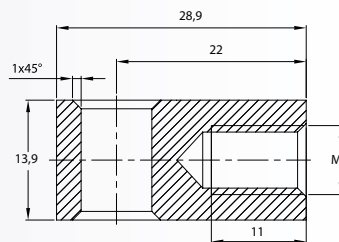

**M8, Ø8,2
Zinc Alloy
Grey**

7348

HORQUILLA - CLEVIS - FOURCHE

**M8, Ø8
Zinc Alloy
Grey**

Por favor, consultenos para otras medidas o especificaciones.
Please, contact us for other measures or specifications.
Nous vous prions de nous contacter pour demander des autres dimensions disponibles.