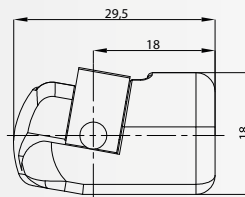

20mm
M8
Steel

7248

RÓTULA - BALLCUP - ROTULE

M8, Ø10
Composite
Black

7218

RÓTULA CON ÁNGULO 10° - BALLCUP ANGLE 10° - ROTULE AVEC ANGLE 10°

M8, Ø10
Composite
Black

Por favor, consultenos para otras medidas o especificaciones.
Please, contact us for other measures or specifications.
Nous vous prions de nous contacter pour demander des autres dimensions disponibles.