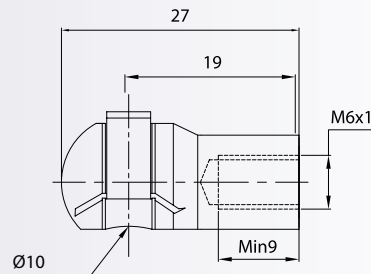

7086 RÓTULA - BALLCUP - ROTULE

M6, Ø10
Steel
Black Zinc