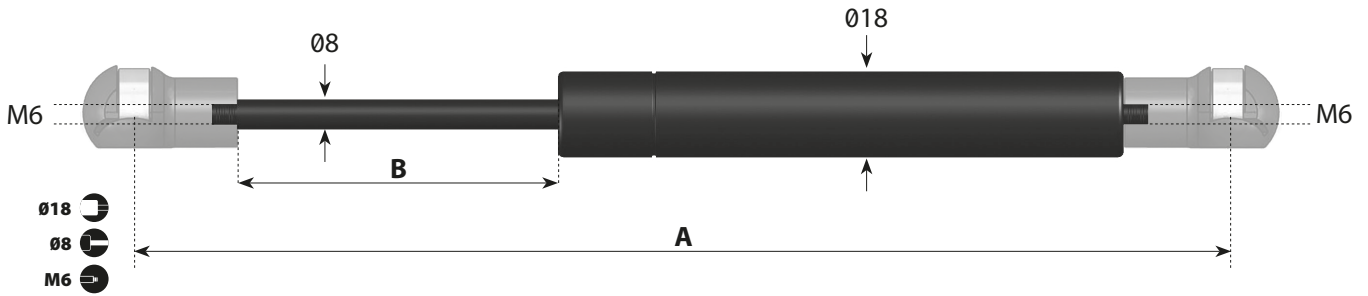

Por favor, consútenos para otras medidas o especificaciones. Please, contact us for other measures or specifications. S'il vous plaît, contactez-nous pour d'autres mesures ou spécifications.

650mm

A	B	F	DOGA
650	285	100	808650100
650	285	150	808650150
650	285	200	808650200
650	285	250	808650250
650	285	300	808650300
650	285	350	808650350
650	285	400	808650400
650	285	450	808650450
650	285	500	808650500
650	285	550	808650550
650	285	600	808650600
650	285	650	808650650
650	285	700	808650700
650	285	750	808650750

700mm

A	B	F	DOGA
700	300	100	808700100
700	300	150	808700150
700	300	200	808700200
700	300	250	808700250
700	300	300	808700300
700	300	350	808700350
700	300	400	808700400
700	300	450	808700450
700	300	500	808700500
700	300	550	808700550
700	300	600	808700600
700	300	650	808700650
700	300	700	808700700
700	300	750	808700750

750mm

A	B	F	DOGA
750	330	100	808750100
750	330	150	808750150
750	330	200	808750200
750	330	250	808750250
750	330	300	808750300
750	330	350	808750350
750	330	400	808750400
750	330	450	808750450
750	330	500	808750500
750	330	550	808750550
750	330	600	808750600
750	330	650	808750650
750	330	700	808750700
750	330	750	808750750