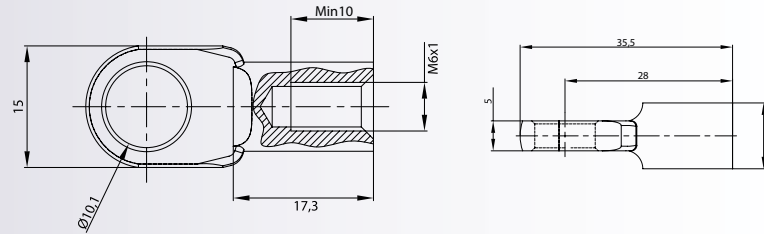

7166 ANCLAJE OJO - METAL EYELET - CHAPE À OEIL

M6, Ø10
Steel
Black Zinc