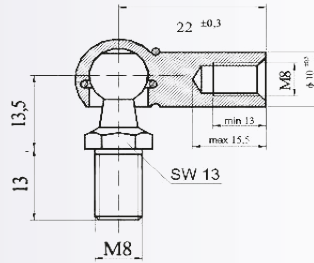

7428

RÓTULA DE METAL - METAL SOCKETS - ROTULE MÉTALLIQUE

M8 - L22
HEAD 13
SHAFT 8

7028

ESPIGA / BOLA - BALL STUD - ROTULE POUR CAGE