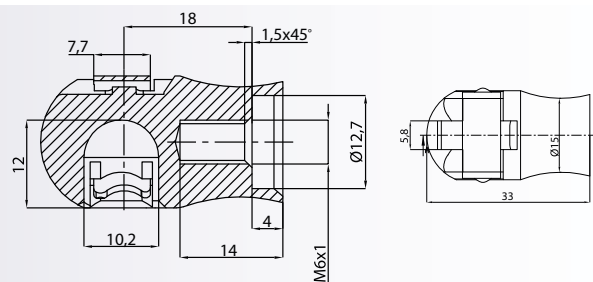

7226 RÓTULA - BALLCUP - ROTULE

M6, Ø10
Composite
Black Zinc

7086 RÓTULA - BALLCUP - ROTULE

M6, Ø10
Steel
Black Zinc

7266 RÓTULA - BALLCUP - ROTULE

M6, Ø10
Composite
Black

7276 RÓTULA CON ÁNGULO 16° - BALLCUP ANGLE 16° - ROTULE AVEC ANGLE 16°