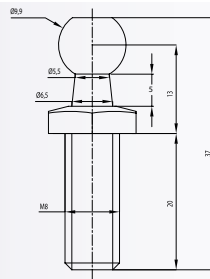

7428

RÓTULA DE METAL - METAL SOCKETS - ROTULE MÉTALLIQUE

M8 - L22
HEAD 13
SHAFT 8

7028

ESPIGA / BOLA - BALL STUD - ROTULE POUR CAGE

M8, Ø10
Steel
Black Zinc

7038

ESPIGA / BOLA - BALL STUD - ROTULE POUR CAGE