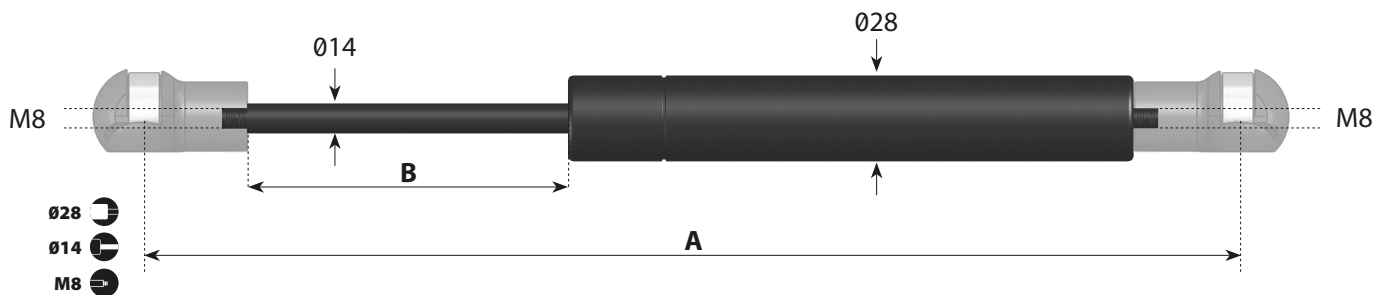

Por favor, consúltenos para otras medidas o especificaciones. Please, contact us for other measures or specifications. S'il vous plaît, contactez-nous pour d'autres mesures ou spécifications.

775mm

A	B	F	DOGA
775	340	800	814775800
775	340	900	814775900
775	340	1000	8147751000
775	340	1200	8147751200
775	340	1300	8147751300
775	340	1500	8147751500

800mm

A	B	F	DOGA
800	345	800	814800800
800	345	900	814800900
800	345	1000	8148001000
800	345	1100	8148001100
800	345	1200	8148001200
800	345	1300	8148001300
800	345	1500	8148001500

825mm

A	B	F	DOGA
825	360	800	814825800
825	360	900	814825900
825	360	1000	8148251000
825	360	1200	8148251200
825	360	1300	8148251300
825	360	1500	8148251500

850mm

A	B	F	DOGA
850	370	800	814850800
850	370	900	814850900
850	370	1000	8148501000
850	370	1200	8148501200
850	370	1300	8148501300
850	370	1500	8148501500

875mm

A	B	F	DOGA
875	385	800	814875800
875	385	900	814875900
875	385	1000	8148751000
875	385	1200	8148751200
875	385	1300	8148751300
875	385	1500	8148751500

900mm

A	B	F	DOGA
900	395	800	814900800
900	395	900	814900900
900	395	1000	8149001000
900	395	1200	8149001200
900	395	1300	8149001300
900	395	1500	8149001500

925mm

A	B	F	DOGA
925	410	800	814925800
925	410	900	814925900
925	410	1000	8149251000
925	410	1200	8149251200
925	410	1300	8149251300
925	410	1500	8149251500

950mm

A	B	F	DOGA
950	420	800	814950800
950	420	900	814950900
950	420	1000	8149501000
950	420	1200	8149501200
950	420	1300	8149501300
950	420	1500	8149501500