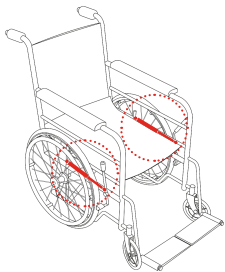

RESORTES NEUMÁTICOS UNIVERSALES
UNIVERSAL GAS SPRINGS
VÉRINS À GAZ UNIVERSEL

CUSTOM GAS SPRINGS

Un mundo de posibilidades
A world of possibilities
Un monde de possibilités

ÍNDICE - INDEX - INDICE

MEDIDA - SIZE - DIMENSIONS	Ø15 / Ø6	11
	Ø18 / Ø8	12
	Ø22 / Ø10	17
	Ø28 / Ø14	23
	Anclajes End Fittings Fixations	25