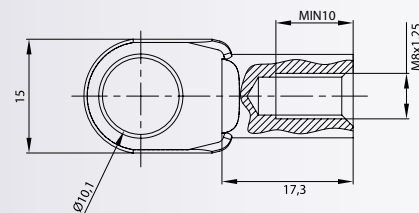

M8, Ø10
Steel
Black Zinc

Por favor, consultenos para otras medidas o especificaciones.
Please, contact us for other measures or specifications.
Nous vous prions de nous contacter pour demander des autres dimensions disponibles.