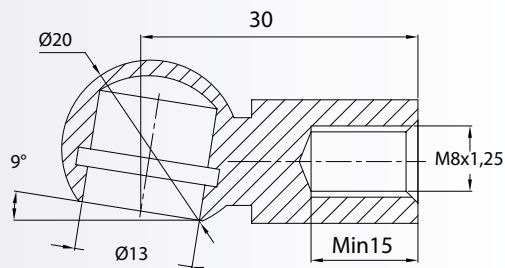

7108 RÓTULA - BALLCUP - ROTULE

M8, Ø10
Steel
Black Zinc

7118 RÓTULA - BALLCUP - ROTULE

M8, Ø10
Steel
Black Zinc

7128 RÓTULA - BALLCUP - ROTULE

M8, Ø10
Steel
Black Zinc

7138 RÓTULA CON ÁNGULO 10° - BALLCUP ANGLE 10° - ROTULE AVEC ANGLE 10°