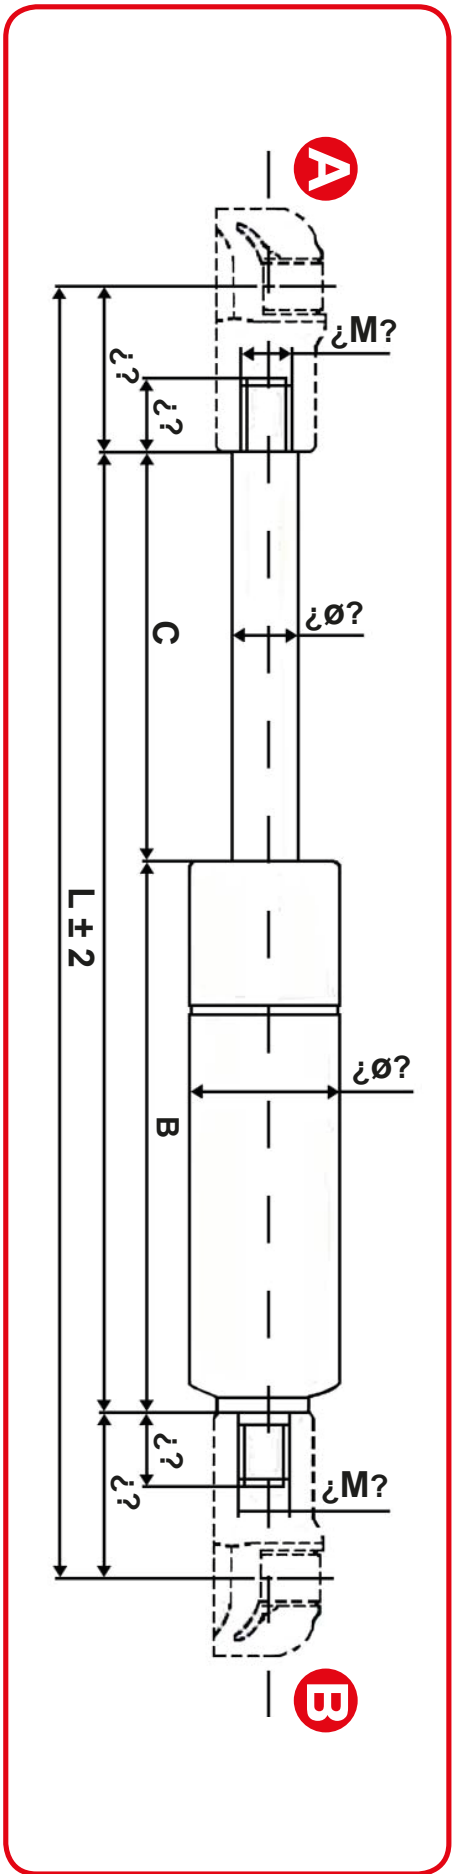

**M8, Ø8,2
Zinc Alloy
Grey**

7348

HORQUILLA - CLEVIS - FOURCHE

**M8, Ø8
Zinc Alloy
Grey**

Por favor, consultenos para otras medidas o especificaciones.
Please, contact us for other measures or specifications.
Nous vous prions de nous contacter pour demander des autres dimensions disponibles.