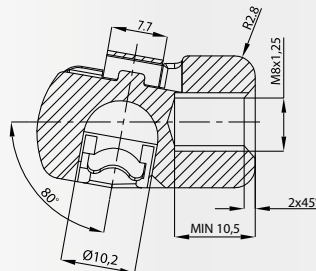

20mm
M8
Steel

7248

RÓTULA - BALLCUP - ROTULE

M8, Ø10
Composite
Black

7218

RÓTULA CON ÁNGULO 10° - BALLCUP ANGLE 10° - ROTULE AVEC ANGLE 10°

M8, Ø10
Composite
Black

Por favor, consultenos para otras medidas o especificaciones.
Please, contact us for other measures or specifications.
Nous vous prions de nous contacter pour demander des autres dimensions disponibles.