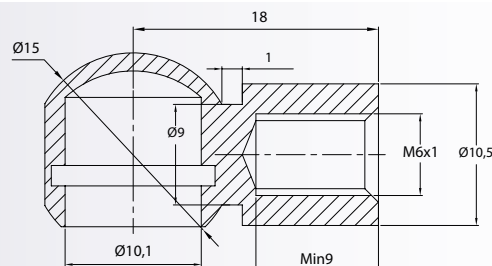

7076 RÓTULA - BALLCUP - ROTULE

M6, Ø10
Steel
Black Zinc

Por favor, consultenos para otras medidas o especificaciones.
Please, contact us for other measures or specifications.
Nous vous prions de nous contacter pour demander des autres dimensions disponibles.