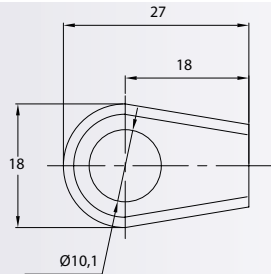

7308

ANCLAJE TIPO OJO - EYELET - CHAPE A OEIL