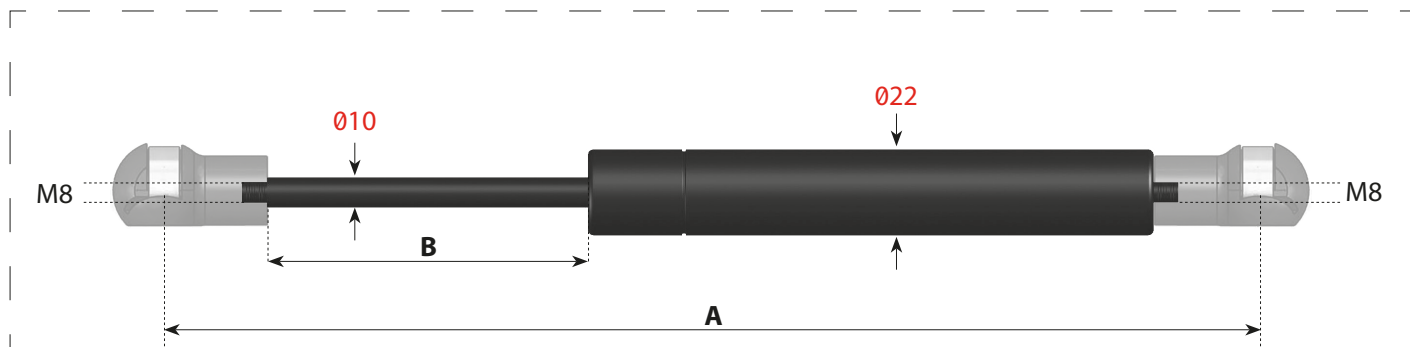

CÓMO MEDIR LOS RESORTES NEUMÁTICOS - HOW TO MEASURE THE GAS SPRINGS - COMMENT MESURER LE VÉRINS À GAZ

M6

M6

M8

M8