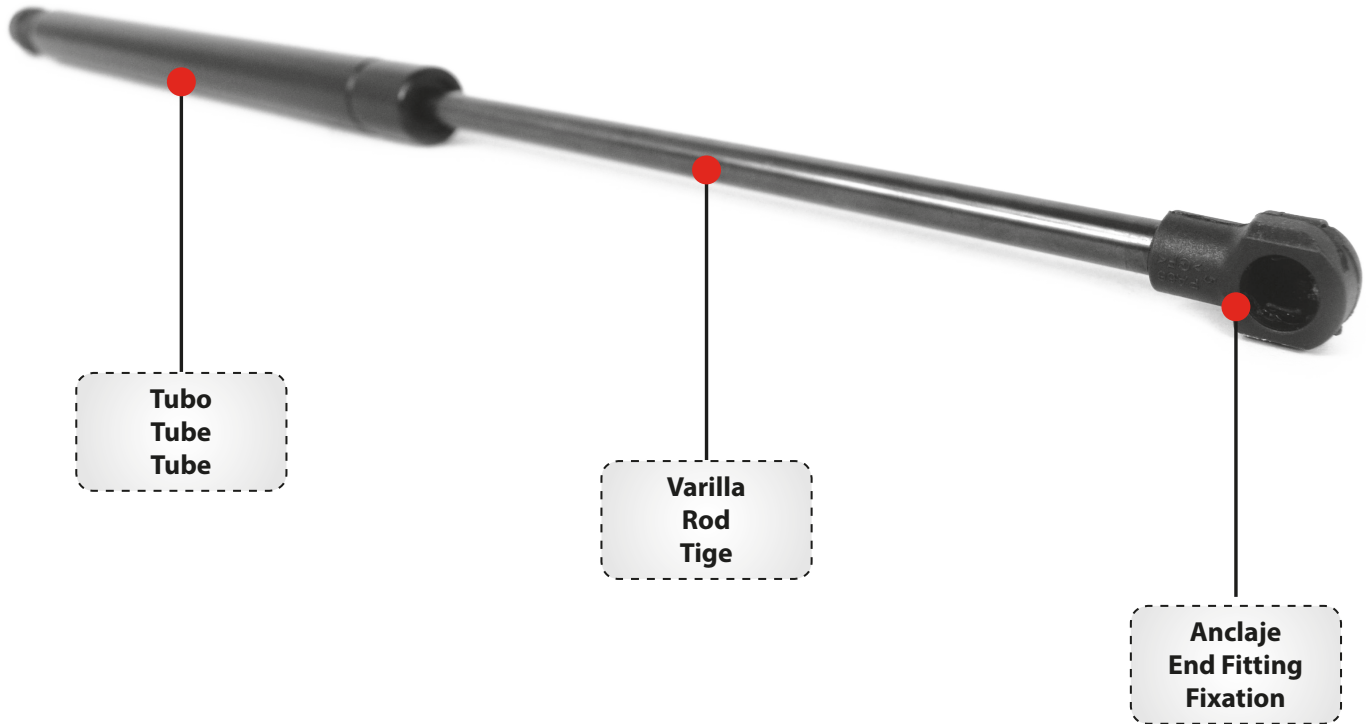

VARIACIÓN DE FUERZA POR TEMPERATURA FORCE VARIATION WITH TEMPERATURE VARIATION DE FORCE AVEC TEMPÉRATURE