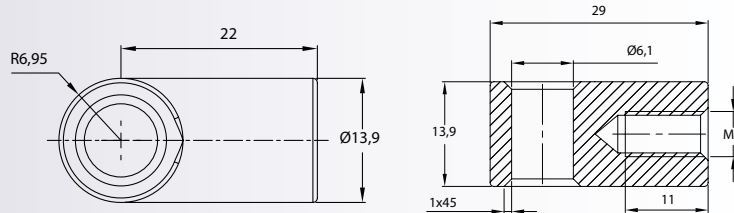

7326

ANCLAJE TIPO OJO - EYELET - CHAPE A OEIL