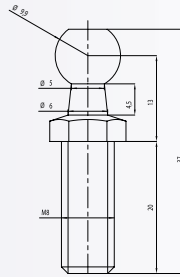

7428

RÓTULA DE METAL - METAL SOCKETS - ROTULE MÉTALLIQUE

M8 - L22
HEAD 13
SHAFT 8

7028

ESPIGA / BOLA - BALL STUD - ROTULE POUR CAGE

M8, Ø10
Steel
Black Zinc

7038

ESPIGA / BOLA - BALL STUD - ROTULE POUR CAGE