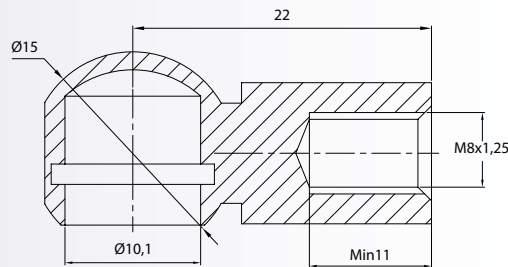

7118 RÓTULA - BALLCUP - ROTULE

M8, Ø10
Steel
Black Zinc