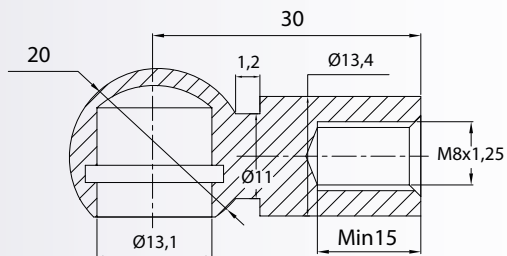

7148

RÓTULA - BALLCUP - ROTULE