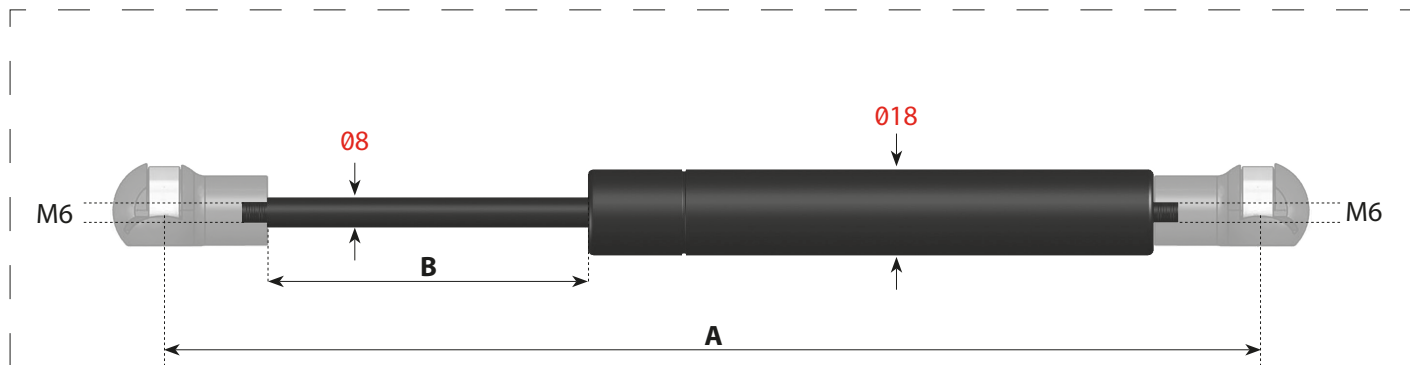

CÓMO MEDIR LOS RESORTES NEUMÁTICOS - HOW TO MEASURE THE GAS SPRINGS - COMMENT MESURER LE VÉRINS À GAZ

M6

M6

M8

M8