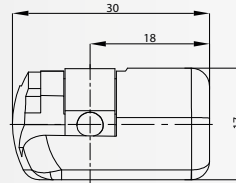

20mm
M8
Steel

7248

RÓTULA - BALLCUP - ROTULE

M8, Ø10
Composite
Black

7218

RÓTULA CON ÁNGULO 10° - BALLCUP ANGLE 10° - ROTULE AVEC ANGLE 10°

M8, Ø10
Composite
Black

Por favor, consultenos para otras medidas o especificaciones.
Please, contact us for other measures or specifications.
Nous vous prions de nous contacter pour demander des autres dimensions disponibles.