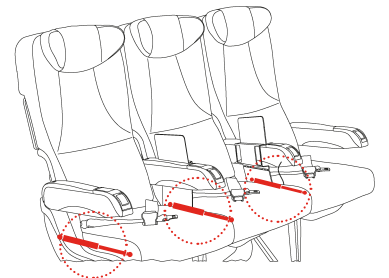

RESORTES NEUMÁTICOS UNIVERSALES
UNIVERSAL GAS SPRINGS
VÉRINS À GAZ UNIVERSEL

CUSTOM GAS SPRINGS

Un mundo de posibilidades
A world of possibilities
Un monde de possibilités

ÍNDICE - INDEX - INDICE

MEDIDA - SIZE - DIMENSIONS	Ø15 / Ø6	11
	Ø18 / Ø8	12
	Ø22 / Ø10	17
	Ø28 / Ø14	23
	Anclajes End Fittings Fixations	25