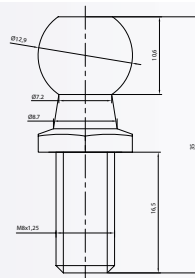

M8, Ø13
Steel
Black Zinc

Por favor, consultenos para otras medidas o especificaciones.
Please, contact us for other measures or specifications.
Nous vous prions de nous contacter pour demander des autres dimensions disponibles.