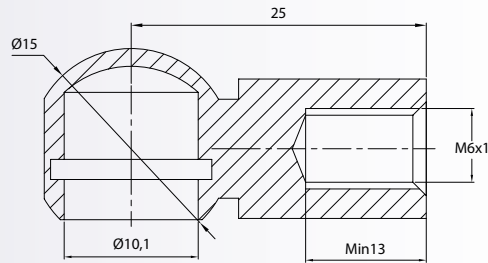

7096

RÓTULA - BALLCUP - ROTULE