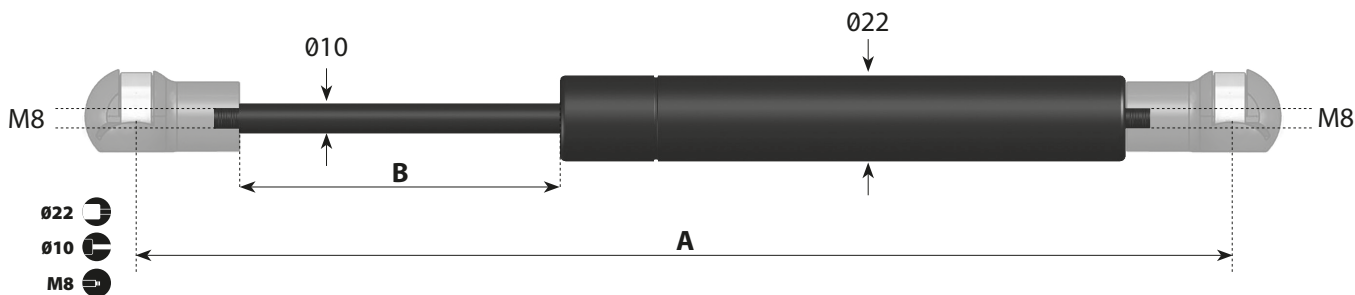

Por favor, consultenos para otras medidas o especificaciones. Please, contact us for other measures or specifications. S'il vous plaît, contactez-nous pour d'autres mesures ou spécifications.

250mm

A	B	F	DOGA
250	75	350	810250350
250	75	400	810250400
250	75	450	810250450
250	75	500	810250500
250	75	550	810250550
250	75	600	810250600
250	75	650	810250650
250	75	700	810250700
250	75	750	810250750
250	75	800	810250800
250	75	850	810250850
250	75	900	810250900
250	75	950	810250950
250	75	1000	8102501000
250	75	1200	8102501200

285mm

A	B	F	DOGA
285	90	350	810285350
285	90	400	810285400
285	90	450	810285450
285	90	500	810285500
285	90	550	810285550
285	90	600	810285600
285	90	650	810285650
285	90	700	810285700
285	90	750	810285750
285	90	800	810285800
285	90	850	810285850
285	90	900	810285900
285	90	950	810285950
285	90	1000	8102851000
285	90	1200	8102851200

300mm

A	B	F	DOGA
300	95	350	810300350
300	95	400	810300400
300	95	450	810300450
300	95	500	810300500
300	95	550	810300550
300	95	600	810300600
300	95	650	810300650
300	95	700	810300700
300	95	750	810300750
300	95	800	810300800
300	95	850	810300850
300	95	900	810300900
300	95	950	810300950
300	95	1000	8103001000
300	95	1200	8103001200

330mm

A	B	F	DOGA
330	110	350	810330350
330	110	400	810330400
330	110	450	810330450
330	110	500	810330500
330	110	550	810330550
330	110	600	810330600
330	110	650	810330650
330	110	700	810330700
330	110	750	810330750
330	110	800	810330800
330	110	850	810330850
330	110	900	810330900
330	110	950	810330950
330	110	1000	8103301000
330	110	1200	8103301200

370mm

A	B	F	DOGA
370	135	350	810370350
370	135	400	810370400
370	135	450	810370450
370	135	500	810370500
370	135	550	810370550
370	135	600	810370600
370	135	650	810370650
370	135	700	810370700
370	135	750	810370750
370	135	800	810370800
370	135	850	810370850
370	135	900	810370900
370	135	950	810370950
370	135	1000	8103701000
370	135	1200	8103701200

390mm

A	B	F	DOGA
390	140	350	810390350
390	140	400	810390400
390	140	450	810390450
390	140	500	810390500
390	140	550	810390550
390	140	600	810390600
390	140	650	810390650
390	140	700	810390700
390	140	750	810390750
390	140	800	810390800
390	140	850	810390850
390	140	900	810390900
390	140	950	810390950
390	140	1000	8103901000
390	140	1200	8103901200