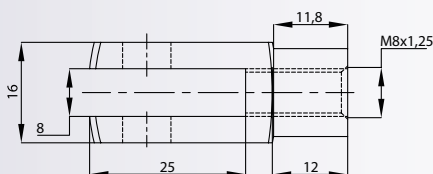

**M8, Ø8
Zinc Alloy
Grey**

Por favor, consultenos para otras medidas o especificaciones.
Please, contact us for other measures or specifications.
Nous vous prions de nous contacter pour demander des autres dimensions disponibles.