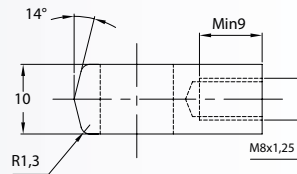

7308

ANCLAJE TIPO OJO - EYELET - CHAPE A OEIL

**M8, Ø10
Zinc Alloy
Grey**

7318

ANCLAJE TIPO OJO - EYELET - CHAPE A OEIL