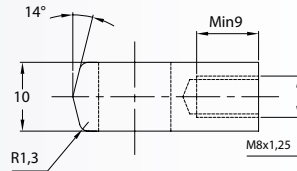

7308

ANCLAJE TIPO OJO - EYELET - CHAPE A OEIL

**M8, Ø10
Zinc Alloy
Grey**

7318

ANCLAJE TIPO OJO - EYELET - CHAPE A OEIL

**M8, Ø8
Zinc Alloy
Grey**

7328

ANCLAJE TIPO OJO - EYELET - CHAPE A OEIL