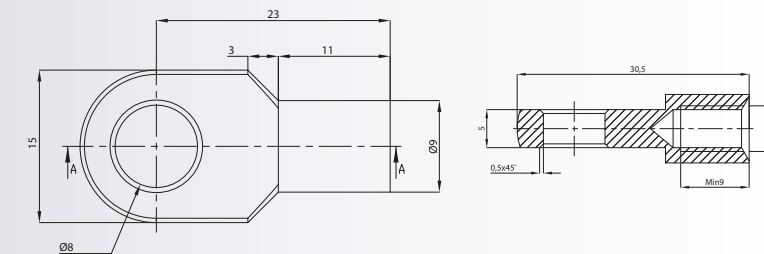

7156 ANCLAJE OJO - METAL EYELET - CHAPE À OEIL

M6, Ø8
Steel
Black Zinc