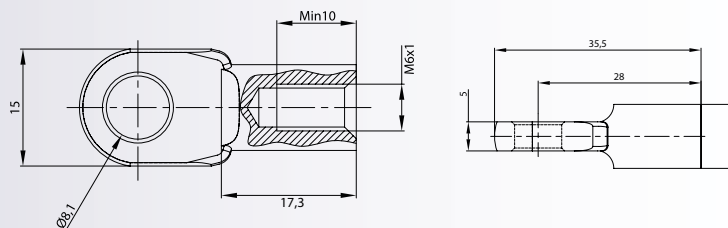

M6
L 18
SHAFT 10

7176

ANCLAJE OJO - METAL EYELET - CHAPE À OEIL