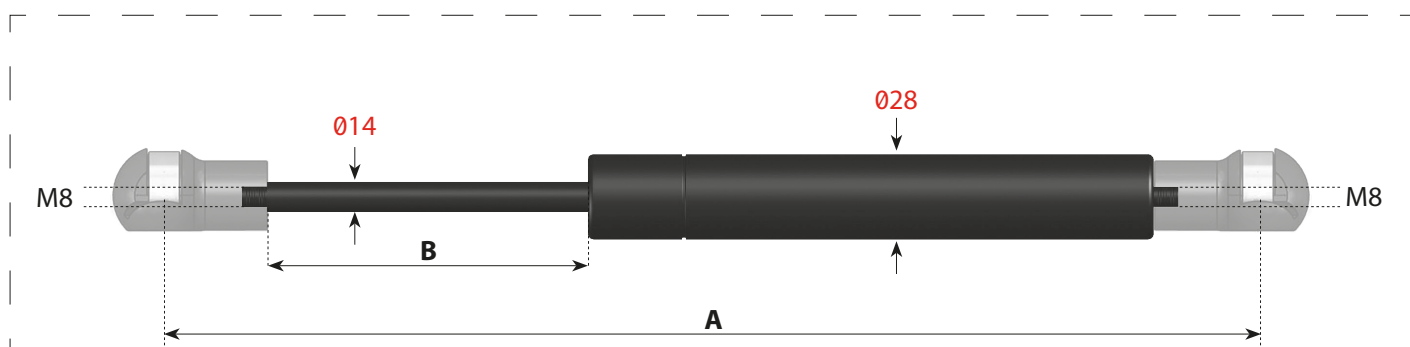

M6

M6

M8

M8

DOGA

GAS SPRINGS

Calidad y durabilidad OEM

Los resortes DOGA cumplen con todas las características técnicas exigidas por el fabricante.