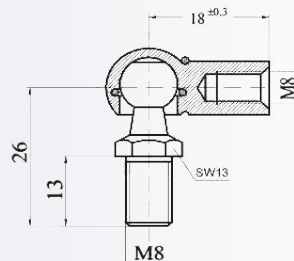

7148

RÓTULA - BALLCUP - ROTULE

M8, Ø13
Steel
Black Zinc

7398

RÓTULA DE METAL - METAL SOCKETS - ROTULE METÁLLIQUE

M8 - L18
HEAD 10
SHAFT 6

7408

RÓTULA DE METAL - METAL SOCKETS - ROTULE METÁLLIQUE