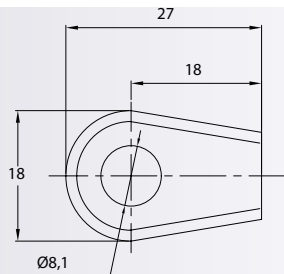

**M8, Ø10
Zinc Alloy
Grey**

7318

ANCLAJE TIPO OJO - EYELET - CHAPE A OEIL