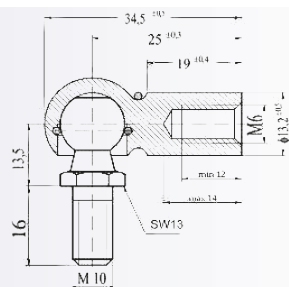

M6
L 18
SHAFT 10

7176

ANCLAJE OJO - METAL EYELET - CHAPE À OEIL

M6, Ø8
Steel
Black Zinc

Por favor, consultenos para otras medidas o especificaciones.
Please, contact us for other measures or specifications.
Nous vous prions de nous contacter pour demander des autres dimensions disponibles.