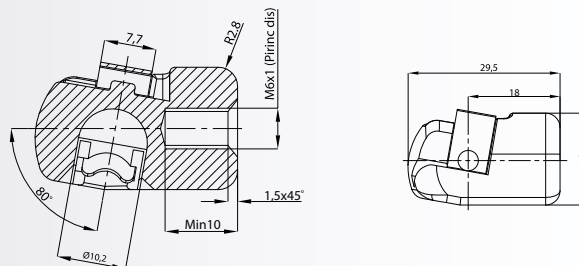

RÓTULA CON ÁNGULO 10° - BALLCUP ANGLE 10° - ROTULE AVEC ANGLE 10°

M6, Ø10
Composite
Black

Por favor, consultenos para otras medidas o especificaciones.
Please, contact us for other measures or specifications.
Nous vous prions de nous contacter pour demander des autres dimensions disponibles.