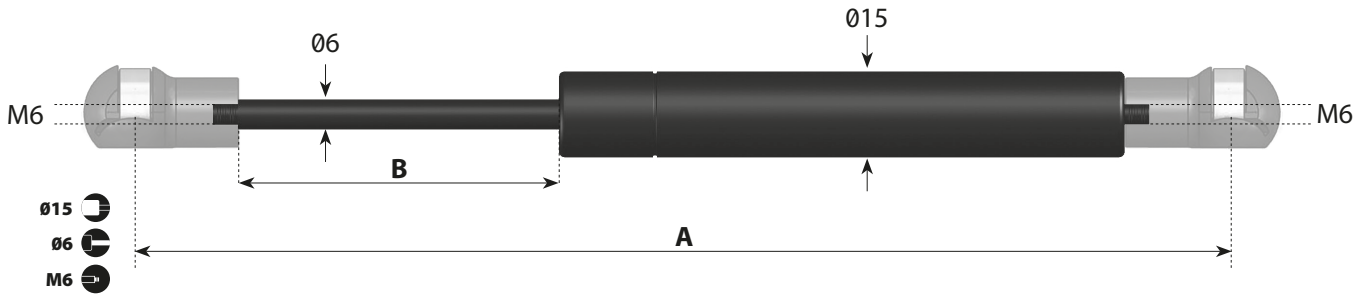

Por favor, consultenos para otras medidas o especificaciones. Please, contact us for other measures or specifications. S'il vous plaît, contactez-nous pour d'autres mesures ou spécifications.

65mm

A	B	F	DOGA
65	20	50	8066550
65	20	100	80665100
65	20	150	80665150
65	20	200	80665200
65	20	250	80665250
65	20	300	80665300
65	20	350	80665350
65	20	400	80665400

80mm

A	B	F	DOGA
80	20	50	8068050
80	20	100	80680100
80	20	150	80680150
80	20	200	80680200
80	20	250	80680250
80	20	300	80680300
80	20	350	80680350
80	20	400	80680400

90mm

A	B	F	DOGA
90	30	50	8069050
90	30	100	80690100
90	30	150	80690150
90	30	200	80690200
90	30	250	80690250
90	30	300	80690300
90	30	350	80690350
90	30	400	80690400

110mm

A	B	F	DOGA
110	40	50	80611050
110	40	100	806110100
110	40	150	806110150
110	40	200	806110200
110	40	250	806110250
110	40	300	806110300
110	40	350	806110350
110	40	400	806110400

150mm

A	B	F	DOGA
150	40	50	80615050
150	40	100	806150100
150	40	150	806150150
150	40	200	806150200
150	40	250	806150250
150	40	300	806150300
150	40	350	806150350
150	40	400	806150400

190mm

A	B	F	DOGA
190	60	50	80619050
190	60	100	806190100
190	60	150	806190150
190	60	200	806190200
190	60	250	806190250
190	60	300	806190300
190	60	350	806190350
190	60	400	806190400

230mm

A	B	F	DOGA
230	80	50	80623050
230	80	100	806230100
230	80	150	806230150
230	80	200	806230200
230	80	250	806230250
230	80	300	806230300
230	80	350	806230350
230	80	400	806230400

270mm

A	B	F	DOGA
270	100	50	80627050
270	100	100	806270100
270	100	150	806270150
270	100	200	806270200
270	100	250	806270250
270	100	300	806270300
270	100	350	806270350
270	100	400	806270400

310mm

A	B	F	DOGA
310	120	50	80631050
310	120	100	806310100
310	120	150	806310150
310	120	200	806310200
310	120	250	806310250
310	120	300	806310300
310	120	350	806310350
310	120	400	806310400

370mm

A	B	F	DOGA
370	150	50	80637050
370	150	100	806370100
370	150	150	806370150
370	150	200	806370200
370	150	250	806370250
370	150	300	806370300
370	150	350	806370350
370	150	400	806370400