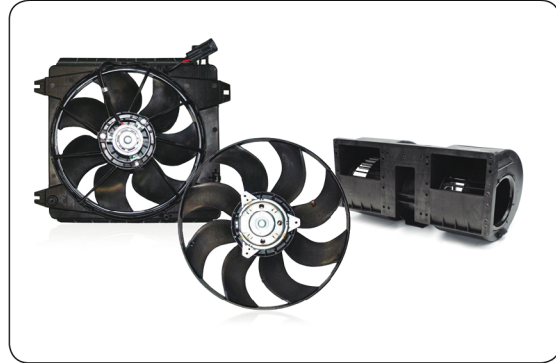

DOGA

AUTOMOTIVE AFTERMARKET

VISIT OUR
WEBSITE

www.dogaparts.es

DOGA PARTS S.L.U.

C/ENCLUSA 75 • 08292
ESPARREGUERA • BARCELONA • (SPAIN)
Tel. +34 937 778 855 • Fax +34 937 778 854 • info@dogaparts.es