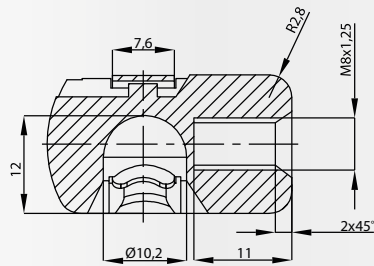

20mm
M8
Steel

7248

RÓTULA - BALLCUP - ROTULE

M8, Ø10
Composite
Black

7218

RÓTULA CON ÁNGULO 10° - BALLCUP ANGLE 10° - ROTULE AVEC ANGLE 10°

M8, Ø10
Composite
Black

Por favor, consultenos para otras medidas o especificaciones.
Please, contact us for other measures or specifications.
Nous vous prions de nous contacter pour demander des autres dimensions disponibles.