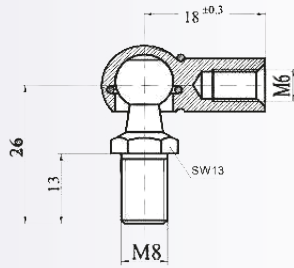

M6
L 18
SHAFT 6

7406

RÓTULA DE METAL - METAL SOCKETS - ROTULE MÉTALLIQUE