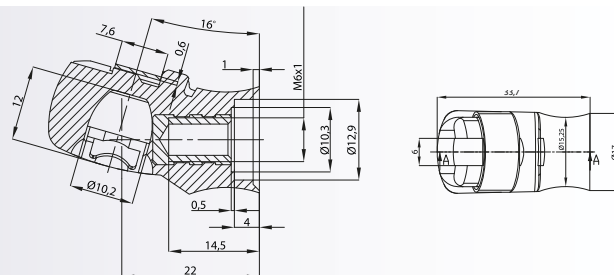

RÓTULA CON ÁNGULO 10° - BALLCUP ANGLE 10° - ROTULE AVEC ANGLE 10°

M6, Ø10
Composite
Black

Por favor, consultenos para otras medidas o especificaciones.
Please, contact us for other measures or specifications.
Nous vous prions de nous contacter pour demander des autres dimensions disponibles.

7226 RÓTULA - BALLCUP - ROTULE

M6, Ø10
Composite
Black Zinc

7086 RÓTULA - BALLCUP - ROTULE

M6, Ø10
Steel
Black Zinc

7266 RÓTULA - BALLCUP - ROTULE

M6, Ø10
Composite
Black

7276 RÓTULA CON ÁNGULO 16° - BALLCUP ANGLE 16° - ROTULE AVEC ANGLE 16°