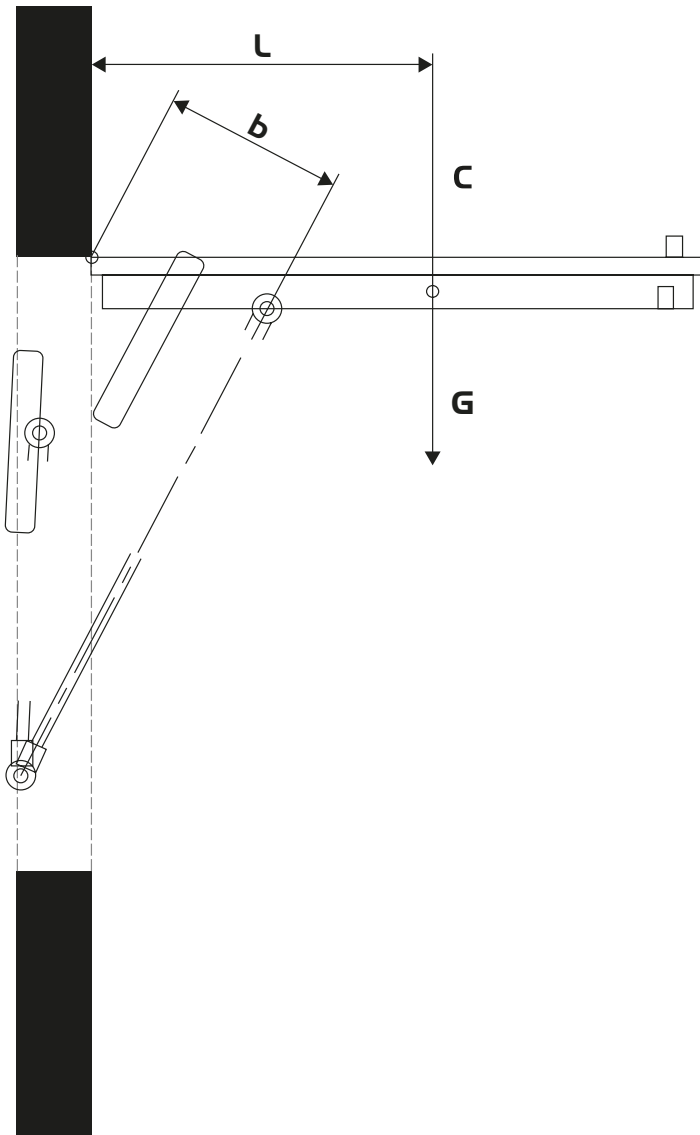

CALCULO DE PRESIÓN - PRESSURE CALCULATION - CALCUL DE LA PRESSION

G =

- Peso de la parte móvil (kg)
- Weight of movable part (kg)
- Poids de la pièce mobile (kg)

C =

- Centro gravedad de la parte móvil (kg)
- Weight of movable part (kg)
- Poids de la pièce mobile (kg)

n =

- Número de resortes a gas.
- Number of gas springs.
- Nombre de ressorts à gaz

11 =

- Factor de conversión kg a N + factor de seguridad.
- Conversion factor kg to N + safety factor
- Facteur de conversion kg à N + facteur de sécurité.

b =

- Distancia paralela entre la alineación del gas spring y el punto de soporte de la parte móvil.
- Parallel Proximity gas spring.
- Distance parallèle entre l'alignement du vérin et le point d'appui de la pièce mobile.

L =

- Distancia horizontal del centro de gravedad.
- Horizontal distance of centre of gravity.
- Distance horizontale du centre de gravité

$$F1 = \frac{G \times L \times 11}{n \times b}$$

EJEMPLO - EXAMPLE - EXEMPLE

Peso de la parte móvil - Weight of movable part - Poids de la pièce mobile: 50 kg

Distancia b - Distance b - Distance b: 150 mm

Número de resortes a gas - Number of gas springs - Nombre de ressorts à gaz: 2

Distancia L - Distance L - Distance L: 300mm

$$F1 = \frac{50 \times 300 \times 11}{2 \times 150}$$

Los resortes de gas deben tener una presión de: 500N

Gas springs must have a pressure of: 500 N

Il faut que les ressorts à gaz aient une pression de: 500 N