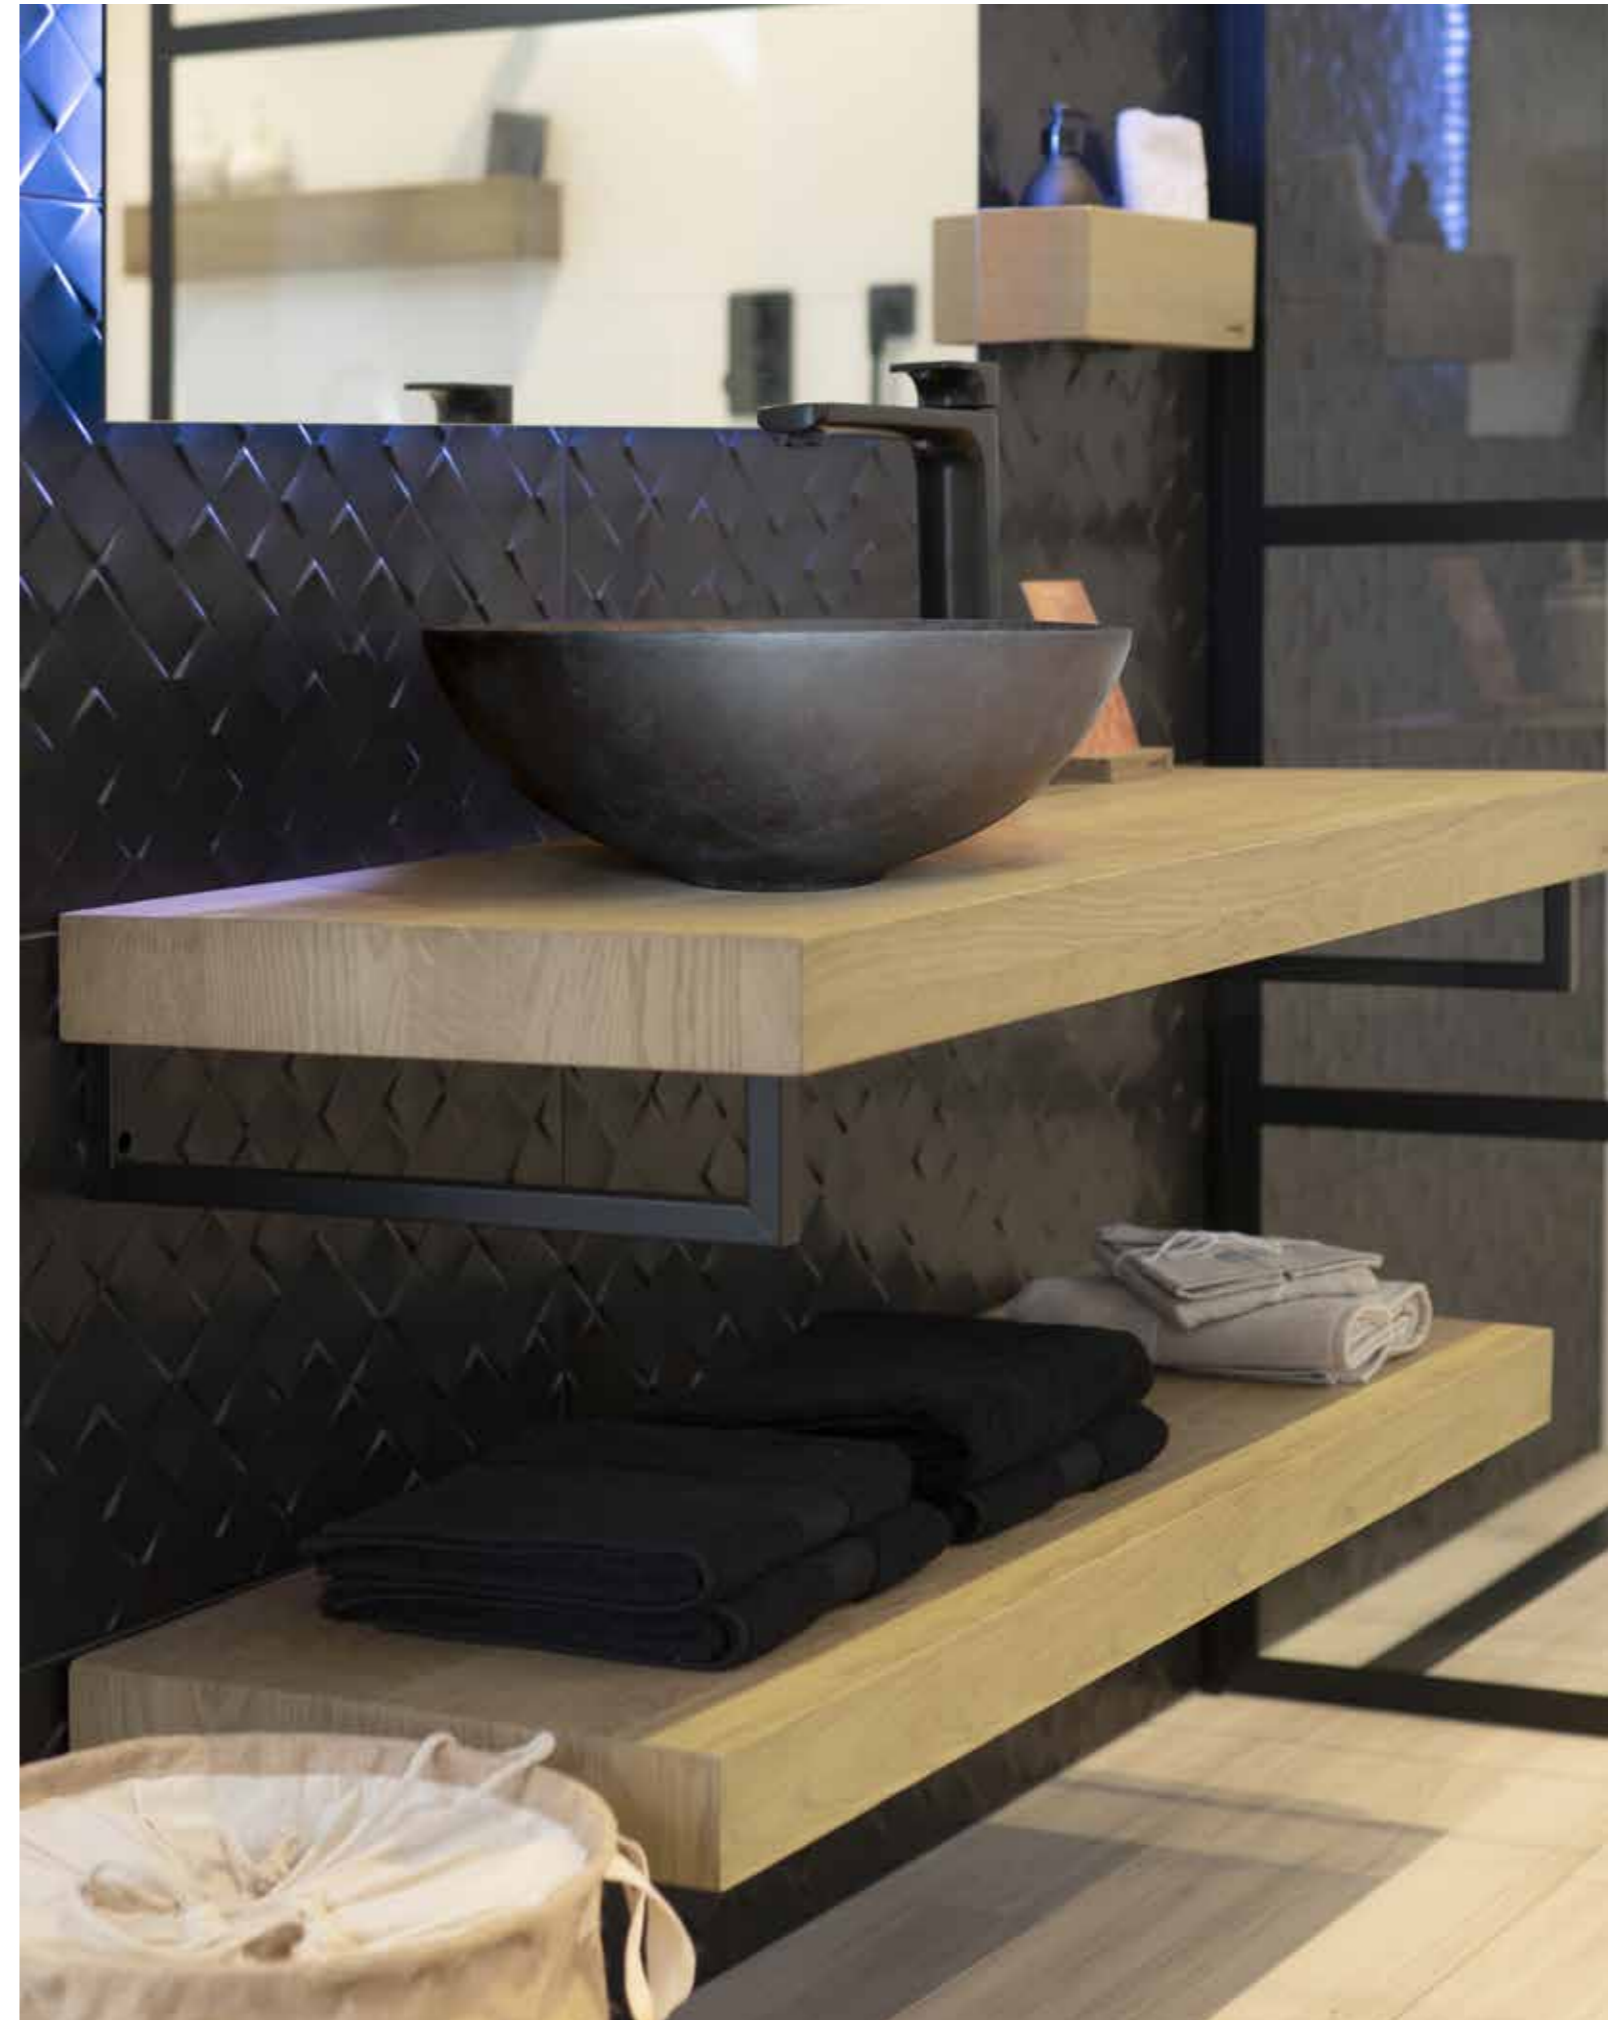

BASE SHELF

rustgevend geheel

Creëer rust en ruimte met onze klassieker: de Base Shelf. De eiken wastafelbladen zijn perfect als je ruimte wilt behouden. Plaats ze op de gehele lengte of speels tussen een nis. Wat de voorkeur ook heeft: je kunt eindeloos variëren in maatvoering en kleur. ■