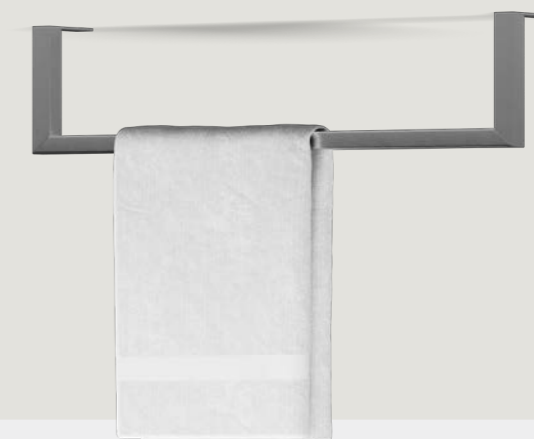

ACCESSORIES

RAIL

for technical drawings
and more info

↔	↕	Material	Euro	↔	↕	Material	Euro
35 cm	14 cm	WHH35RVS	€ 89,⁷⁰	35 cm	14 cm	WHH35MZ	€ 73,⁸¹
50 cm	14 cm	WHH50RVS	€ 96,⁵¹	50 cm	14 cm	WHH50MZ	€ 78,³⁴

page 15

page 17

page 21

page 27

page 29

combine with one of our (Mini) Base Shelves

- Hoogwaardig rvs
- In drie kleuren verkrijgbaar

Material: rvs
Kleur: mat zwart, wit of geborsteld rvs
Lengte: 35 of 50 cm

- High-quality stainless steel
- Available in three colours

Material: stainless steel
Colour: matt black, White or brushed stainless steel
Length: 35 or 50 cm

- Inox en haute qualité
- Disponible en trois couleurs

Matériau: inox
Couleur: noir mat, blanc ou inox brossé
Longueur: 35 ou 50 cm

Stainless steel maintenance set
Only suited for Brushed Stainless Steel

Code: **CLEAN570-580** € 41,15

Mounting Kit

Info: **page 179**