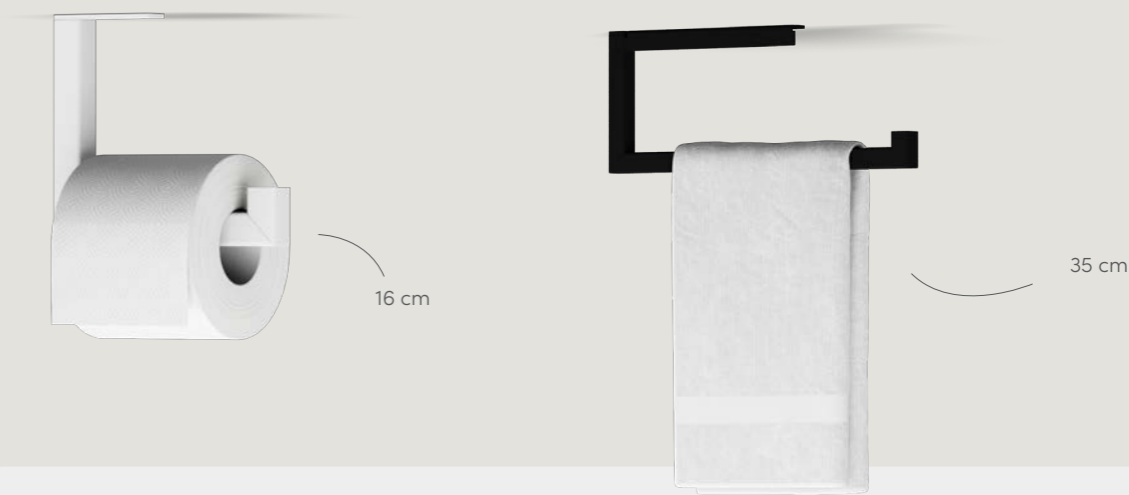

ACCESSORIES

ROLL

for technical drawings
and more info