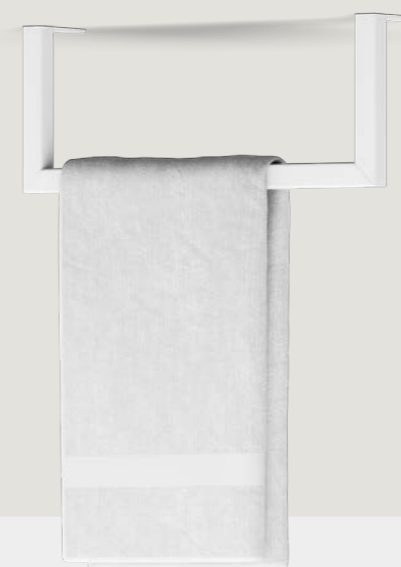

ACCESSORIES

RAIL

for technical drawings
and more info

↔	↕	Material	Euro	↔	↕	Material	Euro
35 cm	14 cm	WHH35RVS	€ 89,⁷⁰	35 cm	14 cm	WHH35MZ	€ 73,⁸¹
50 cm	14 cm	WHH50RVS	€ 96,⁵¹	50 cm	14 cm	WHH50MZ	€ 78,³⁴

page 15

page 17

page 21

page 27

page 29

combine with one of our (Mini) Base Shelves

- Hoogwaardig rvs
- In drie kleuren verkrijgbaar

Material: rvs
Kleur: mat zwart, wit of geborsteld rvs
Lengte: 35 of 50 cm

- High-quality stainless steel
- Available in three colours

Material: stainless steel
Colour: matt black, White or brushed stainless steel
Length: 35 or 50 cm

- Inox en haute qualité
- Disponible en trois couleurs

Matériau: inox
Couleur: noir mat, blanc ou inox brossé
Longueur: 35 ou 50 cm

Stainless steel maintenance set
Only suited for Brushed Stainless Steel

Code: **CLEAN570-580** € 41,15

Mounting Kit

Info: **page 179**