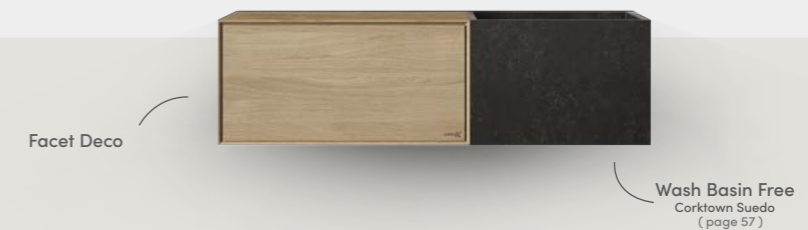

↔	↕	↘	Aantal lades Amount of drawers Nombre des tiroirs	Code	Euro
FACET	100 cm	30 cm	46 cm	1	WF1000	€ 1.697,⁵³
	120 cm	30 cm	46 cm	2	WF1200-2	€ 2.208,⁴⁹
	140 cm	30 cm	46 cm	2	WF1400-2	€ 2.322,⁰⁴
	160 cm	30 cm	46 cm	2	WF1600-2	€ 2.435,⁵⁹

Combineer met Wash Basin Free / Combine with Wash Basin Free / A combiner avec un Wash Basin Free (p 55)

FACET DECO	70 cm	35 cm	42 cm	1	WFS700	€ 1.399,⁰⁰

Note: A sink does **not** fit on top of the **Facet Deco**