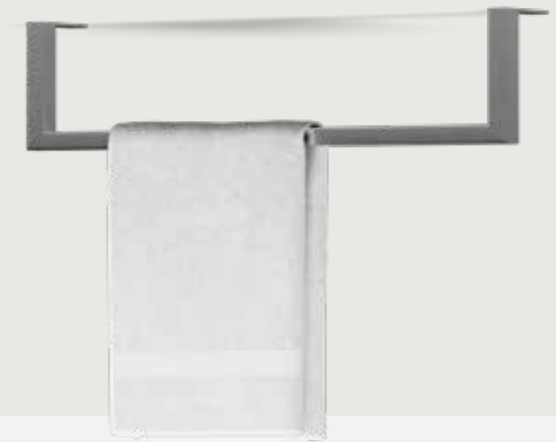

ACCESSORIES

RAIL

for technical drawings
and more info

↔	↕	Color	Euro	↔	↕	Color	Euro
35 cm	14 cm	WHH35RVS	€ 89,⁷⁰	35 cm	14 cm	WHH35MZ	€ 73,⁸¹
50 cm	14 cm	WHH50RVS	€ 96,⁵¹	50 cm	14 cm	WHH50MZ	€ 78,³⁴

combine with one of our (Mini) Base Shelves

- Hoogwaardig rvs
- In drie kleuren verkrijgbaar

Material: rvs
Kleur: mat zwart, wit of geborsteld rvs
Lengte: 35 of 50 cm

- High-quality stainless steel
- Available in three colours

Material: stainless steel
Colour: matt black, White or brushed stainless steel
Length: 35 or 50 cm

- Inox en haute qualité
- Disponible en trois couleurs

Matériau: inox
Couleur: noir mat, blanc ou inox brossé
Longueur: 35 ou 50 cm

Stainless steel maintenance set
Only suited for Brushed Stainless Steel

Code: **CLEAN570-580** € 41,15

Mounting Kit

Info: **page 179**