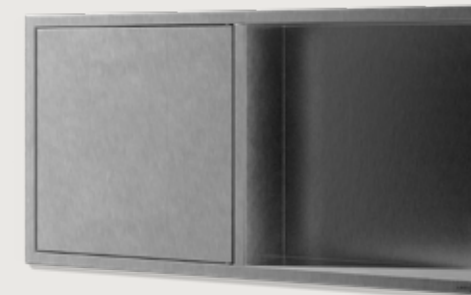

7 cm inbouwdiepte | 7 cm depth for building in
7 cm profondeur d'encastrement

10 cm inbouwdiepte | 10 cm depth for building in
10 cm profondeur d'encastrement

↔	↕	↙	Code	Euro
15 cm	30 cm	7 cm	BOX15D	€ 300,⁹⁰
30 cm	30 cm	7 cm	BOX30D	€ 344,⁰⁵
60 cm	30 cm	7 cm	BOX60D	€ 399,⁶⁸

↔	↕	↙	Code	Euro
15 cm	30 cm	10 cm	BOX-15-D-10	€ 418,⁹⁸
30 cm	30 cm	10 cm	BOX-30-D-10	€ 458,⁷³
60 cm	30 cm	10 cm	BOX-60-D-10	€ 529,³³

- Eenvoudig in te bouwen
- Hoogwaardig rvs
- Geringe inbouwdiepte
- Push-to-open systeem

- Simple installation
- High-quality stainless steel
- Small depth for building in
- Push-to-open mechanism

- Simple à encaster
- Inox en haute qualité
- Profondeur d'encastrement minimale
- Pousser pour ouvrir system

Materiaal: rvs
Afwerking: geborsteld rvs
Diepte: 7 of 10 cm
Extra: geschikt voor in de doucheruimte

Material: stainless steel
Finish: brushed stainless steel
Depth: 7 or 10 cm
Extra: suitable for wetroom areas

Matériau: inox
Finition: inox brossé
Profondeur: 7 ou 10 cm
Extra: convient pour la douche

Code: **CLEAN570-580** € 41,15