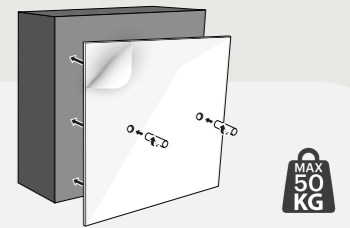

MOUNTING SET COLOUR BOX

Materiaal: zelfklevend

Alleen mogelijk bij vlakke ondergronden

Material: self adhesive

Only possible with flat surfaces.

Matériau: auto-collant

Uniquement possible sur surface plane.

↔	↑↓	Code	Euro
15 cm	30 cm	MOCBOX15	€ 39,⁷⁴
30 cm	30 cm	MOCBOX30	€ 42,⁰²
60 cm	30 cm	MOCBOX60	€ 44,²⁸
90 cm	30 cm	MOCBOX90	€ 46,⁵⁵