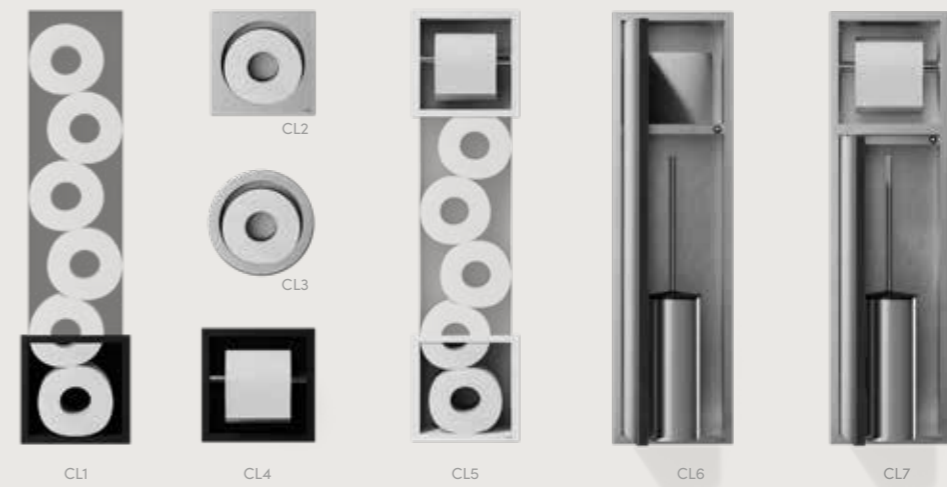

CLOSED COLLECTION
CLOSED

for technical drawings
and more info

↔	↕	↻	CL1	CL1-MZ	CL1-W	Euro
17,3 cm	74 cm	14 cm	CL1	CL1-MZ	CL1-W	€ 294,⁰⁹
15,8 cm	15,8 cm	10,7 cm	CL2	-	-	€ 116,⁹⁶
15,8 cm	15,8 cm	10,7 cm	CL3	-	-	€ 116,⁹⁶
17,3 cm	17,3 cm	8,6 cm	CL4	CL4-MZ	CL4-W	€ 161,²⁴
17,3 cm	74 cm	14 cm	CL5	-	-	€ 400,⁸³
17,3 cm	62,2 cm	14 cm	CL6	-	-	€ 658,⁵⁷
17,3 cm	62,2 cm	14 cm	CL7	-	-	€ 721,⁰²

- Hoogwaardig rvs
- Te integreren naast je inbouwreservoir
- Draairichting deuren aan te passen

- High-quality stainless steel
- Possible to integrate near concealed toilet cistern
- Doors turn direction adjustable

- Inox de haute qualité
- À intégrer à côté du réservoir encastré
- Sens de rotation des portes réglable

Materiaal: rvs
Kleur: geborsteld rvs, mat wit, mat zwart

Material: stainless steel
Colour: brushed stainless steel, matt white, matt black

Matériau: inox
Couleur: avec noir mat, blanc mat ou inox brossé

Stainless steel maintenance set
Only suited for brushed stainless steel
Code: **CLEAN570-580** € 41,15