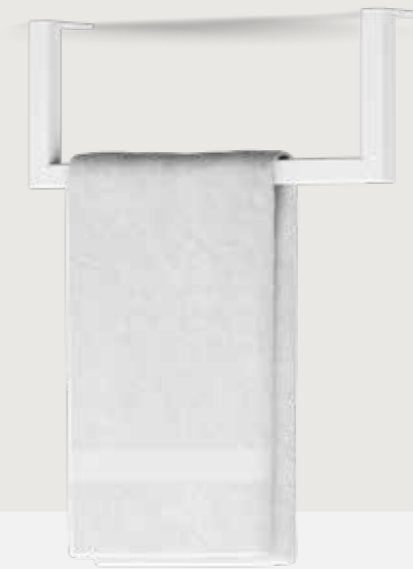

ACCESSORIES

RAIL

for technical drawings
and more info

↔	↕	Color	Euro	↔	↕	Color	Euro
35 cm	14 cm	WHH35RVS	€ 89,⁷⁰	35 cm	14 cm	WHH35MZ	€ 73,⁸¹
50 cm	14 cm	WHH50RVS	€ 96,⁵¹	50 cm	14 cm	WHH50MZ	€ 78,³⁴

combine with one of our (Mini) Base Shelves

- Hoogwaardig rvs
- In drie kleuren verkrijgbaar

Material: rvs
Kleur: mat zwart, wit of geborsteld rvs
Lengte: 35 of 50 cm

- High-quality stainless steel
- Available in three colours

Material: stainless steel
Colour: matt black, White or brushed stainless steel
Length: 35 or 50 cm

- Inox en haute qualité
- Disponible en trois couleurs

Matériau: inox
Couleur: noir mat, blanc ou inox brossé
Longueur: 35 ou 50 cm

Stainless steel maintenance set
Only suited for Brushed Stainless Steel

Code: **CLEAN570-580** € 41,15

Mounting Kit

Info: **page 179**