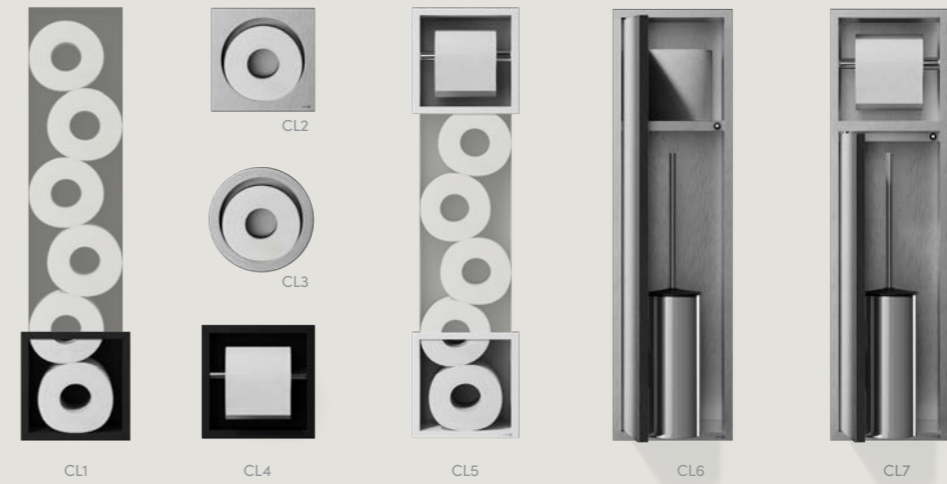

LOOOX BATHROOMS

CLOSED COLLECTION

Catalogue

This is a piece of Tailor-Made bathroom furniture

CLOSED COLLECTION
CLOSED

for technical drawings
and more info

↔	↕	↻				Euro
17,3 cm	74 cm	14 cm	CL1	CL1-MZ	CL1-W	€ 294, ⁰⁹
15,8 cm	15,8 cm	10,7 cm	CL2	-	-	€ 116, ⁹⁶
15,8 cm	15,8 cm	10,7 cm	CL3	-	-	€ 116, ⁹⁶
17,3 cm	17,3 cm	8,6 cm	CL4	CL4-MZ	CL4-W	€ 161, ²⁴
17,3 cm	74 cm	14 cm	CL5	-	-	€ 400, ⁸³
17,3 cm	62,2 cm	14 cm	CL6	-	-	€ 658, ⁵⁷
17,3 cm	62,2 cm	14 cm	CL7	-	-	€ 721, ⁰²

- Hoogwaardig rvs
- Te integreren naast je inbouwreservoir
- Draairichting deuren aan te passen

- High-quality stainless steel
- Possible to integrate near concealed toilet cistern
- Doors turn direction adjustable

- Inox de haute qualité
- À intégrer à côté du réservoir encastré
- Sens de rotation des portes réglable

Materiaal: rvs
Kleur: geborsteld rvs, mat wit, mat zwart

Material: stainless steel
Colour: brushed stainless steel, matt white, matt black

- Carrelage illustré non compris
- Inox de haute qualité
- À intégrer à côté du réservoir encastré.
- Sens de rotation des portes réglable

Materiaal: rvs
 Kleur: geborsteld rvs, mat zwart, wit, antraciet
 Extra: max. 13 mm dikke tegel