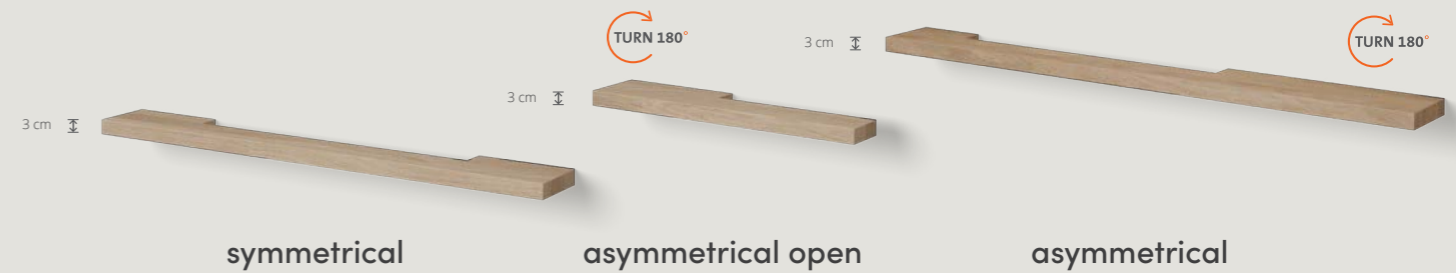

## WOODEN MIRROR SHELF

for technical drawings  
and more info

↔	Code	Euro	↔	Code	Euro	↔	Code	Euro
80 cm	WMSHELF800	€ 146, <sup>47</sup>	60 cm	WMSHELF600A	€ 123, <sup>77</sup>	120 cm	WMSHELF1200A	€ 191, <sup>89</sup>
100 cm	WMSHELF1000	€ 169, <sup>19</sup>						
120 cm	WMSHELF1200	€ 191, <sup>89</sup>						