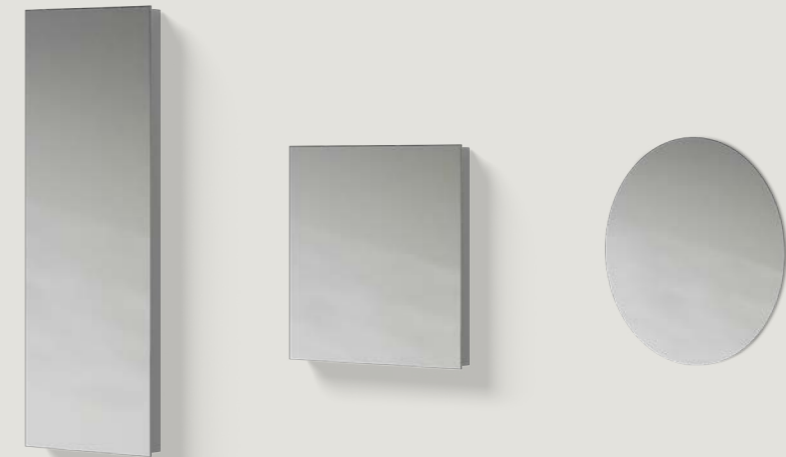

TOILET MIRROR

for technical drawings
and more info

↔	↕	Toilet mirror	Euro
25 cm	70 cm	SP250-700	€ 123,⁷⁷
40 cm	40 cm	SP400-400	€ 123,⁷⁷
∅	30 cm	SPCM300	€ 85,⁷⁷

Informeer naar onze maatwerkmogelijkheden

Enquire about our custom made solutions

Demandez nos possibilités sur mesure

Materiaal: aluminium

Material: aluminium

Matériau: aluminium

Wooden Mirror Shelf

Info: **page** 131