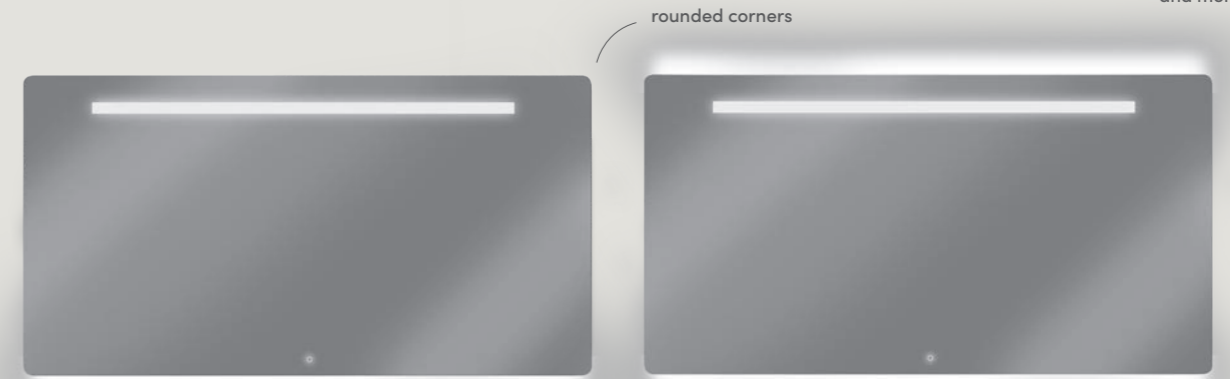

for technical drawings
and more info

4200k

↔	↕	ML1-Line	Euro	↔	↕	ML2-Line	Euro
80 cm	70 cm	SPML1-800-700	€ 482, ⁵⁸	80 cm	70 cm	SPML2-800-700	€ 529, ¹³
100 cm	70 cm	SPML1-1000-700	€ 513, ²³	100 cm	70 cm	SPML2-1000-700	€ 564, ³²
120 cm	70 cm	SPML1-1200-700	€ 607, ⁴⁷	120 cm	70 cm	SPML2-1200-700	€ 658, ⁵⁷
140 cm	70 cm	SPML1-1400-700	€ 634, ⁷³	140 cm	70 cm	SPML2-1400-700	€ 693, ⁷⁷
160 cm	70 cm	SPML1-1600-700	€ 689, ²³	160 cm	70 cm	SPML2-1600-700	€ 728, ⁹⁸
180 cm	70 cm	SPML1-1800-700	€ 717, ⁶²	180 cm	70 cm	SPML2-1800-700	€ 765, ³⁰