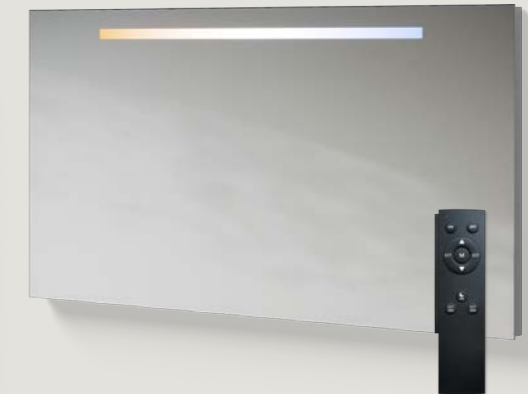

4200k

CCT

↔	↕	M-Line	Euro	↔	↕	M-Line CCT	Euro
50 cm	60 cm	SPV500-600B	€ 411,⁰⁴	80 cm	60 cm	SPCCT800-600B	€ 487,¹²
60 cm	60 cm	SPV600-600B	€ 423,⁵³	100 cm	60 cm	SPCCT1000-600B	€ 521,¹⁹
70 cm	60 cm	SPV700-600B	€ 441,⁷⁰	120 cm	60 cm	SPCCT1200-600B	€ 562,⁰⁶
80 cm	60 cm	SPV800-600B	€ 454,¹⁹	140 cm	60 cm	SPCCT1400-600B	€ 584,⁷⁷
90 cm	60 cm	SPV900-600B	€ 458,⁷³	160 cm	60 cm	SPCCT1600-600B	€ 630,¹⁹
100 cm	60 cm	SPV1000-600B	€ 470,⁰⁹				
110 cm	60 cm	SPV1100-600B	€ 513,²³				
120 cm	60 cm	SPV1200-600B	€ 517,⁷⁷				
130 cm	60 cm	SPV1300-600B	€ 529,¹³				
140 cm	60 cm	SPV1400-600B	€ 540,⁴⁹				
150 cm	60 cm	SPV1500-600B	€ 559,⁷⁹				
160 cm	60 cm	SPV1600-600B	€ 583,⁶⁴				
170 cm	60 cm	SPV1700-600B	€ 607,⁴⁷				
180 cm	60 cm	SPV1800-600B	€ 623,³⁸				
200 cm	60 cm	SPV2000-600B	€ 634,⁷³				

Informeer naar onze maatwerkmogelijkheden

Enquire about our custom made solutions

Demandez nos possibilités sur mesure

M-Line

Materiaal: aluminium
Verlichting: geïntegreerde LED
Bediening: m-detector
(bewegingssensor)
Extra: spiegelverwarming

Sensor heeft minimaal 10 cm
vrije onderruimte

M-Line CCT

Materiaal: aluminium
Verlichting: geïntegreerde CCT LED
Bediening: afstandsbediening
Extra: regeling tussen warm wit
naar koud wit, verlichting
dimbaar

M-Line

Material: aluminium
Lighting: integrated LED
Operation: m-detector
(motion sensor)
Extra: mirror heating

Sensor requires minimum 10 cm
of free space underneath

M-Line CCT

Material: aluminium
Lighting: integrated CCT LED
Operation: remote control
Extra: change control between
warm white and cool white
light, dimmable lighting

M-Line

Matériau: aluminium
Éclairage: LED intégré
Commande: détecteur M
(détecteur de mouvement)
Extra: miroir chauffant

Il faut au minimum 10 cm d'espace libre
sous le capteur

M-Line CCT

Matériau: aluminium
Éclairage: LED CCT intégré
Commande: télécommande
Extra: passage d'une lumière
chaude à une lumière froide,
éclairage à intensité variable