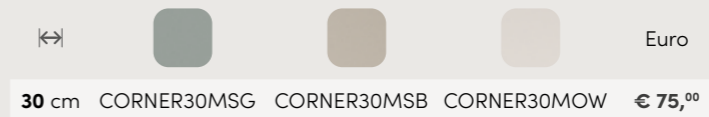

Matt **Soft Green**