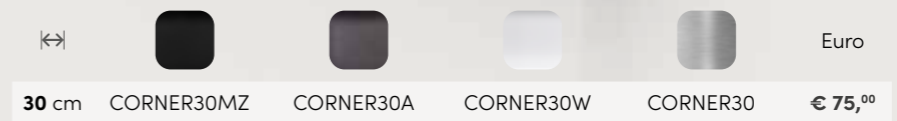

Matt **Soft Green**