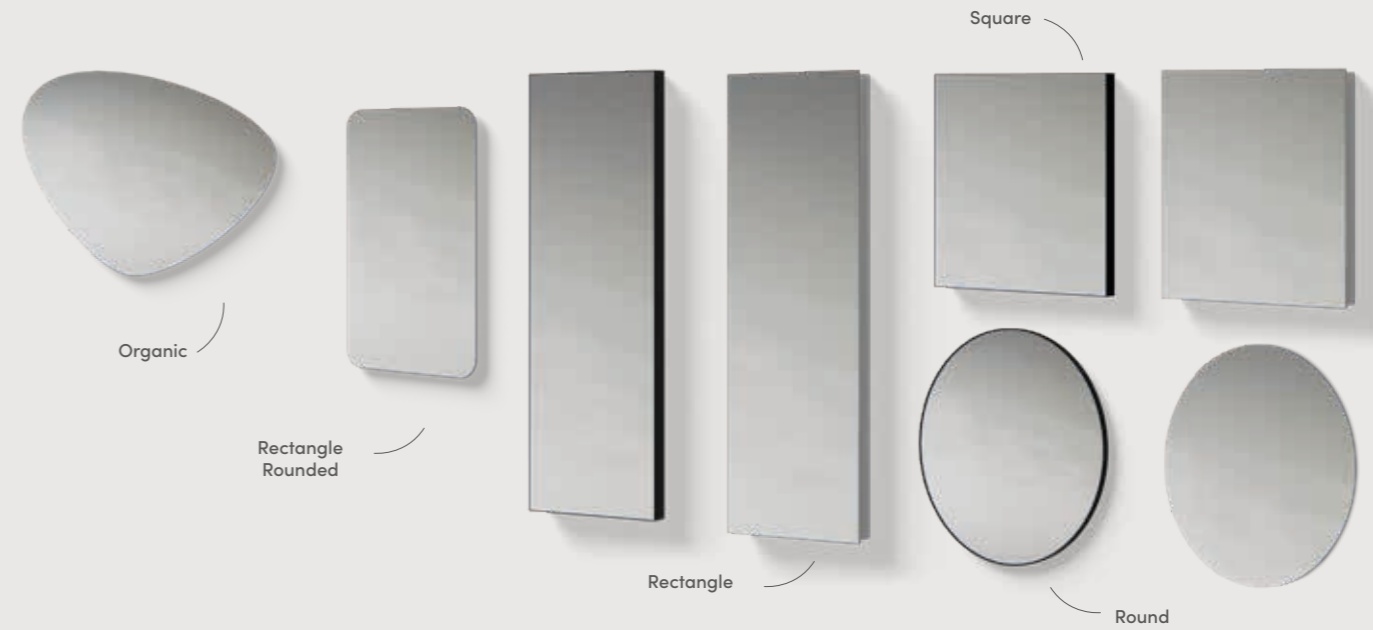

MIRROR COLLECTION TOILET-LINE

for technical drawings
and more info

	↔	↕	Toilet mirror	Code	Euro
◻	25 cm	70 cm	Rectangle	SP250-700	€ 123,77
	25 cm	70 cm	Rectangle Black	SPBL250-700	€ 299,00
◻	50 cm	80 cm	Rectangle Rounded	SPOVAL500-800	€ 189,00
	50 cm	100 cm	Rectangle Rounded	SPOVAL500-1000	€ 209,00
◻	40 cm	40 cm	Square	SP400-400	€ 123,77
	40 cm	40 cm	Square Black	SPBL400-400	€ 279,00
○	∅	30 cm	Round	SPCM300	€ 85,17
	∅	30 cm	Round Black	SPBLR300	€ 269,00
	∅	40 cm	Round Black	SPBLR400	€ 289,00
◻	40 cm	60 cm	Organic	SPO400-600	€ 159,00
	60 cm	80 cm	Organic	SPO600-800	€ 229,00

Materiaal: aluminium

Material: aluminium

Matériau: aluminium

Informeer naar onze maatwerkmogelijkheden

Enquire about our custom made solutions

Demandez nos possibilités sur mesure

Wooden Mirror Shelf
Page 187

Toilet collection
Page 144