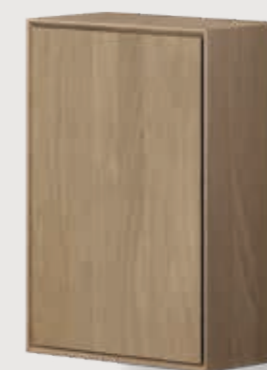

Wooden Cabinet
Facet Mini

page 53

Wooden Cabinet
Facet Stripes Mini

page 55

- Exclusief kraan
- Geschikt voor opbouw- of inbouwkraan

Materiaal: Solid Surface
Kleur: white

- Tap not included
- Suitable for surface-mounted or built-in tap