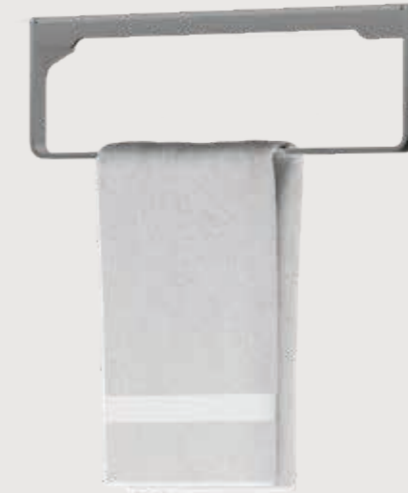

STANDARD MODEL

page 25

ACCESSORIES

TOWEL HOLDER CURVED

for technical drawings
and more info

	↔	↕		Euro
Left	44 cm	14 cm	HDC44RVSL	€ 99,00
Right	44 cm	14 cm	HDC44RVSR	€ 99,00
	↔	↕		Euro
Left	44 cm	14 cm	HDC44MZL	€ 124,00
Right	44 cm	14 cm	HDC44MZR	€ 124,00

REPLACEABLE MODEL Towel Holder Curved

- Hoogwaardig rvs
- In twee kleuren verkrijgbaar
- Ter vervanging voor de standaard handdoekhouder van de Base Shelf

Materiaal: rvs
Kleur: mat zwart of geborsteld rvs
Lengte: 44 cm
Extra: Alternatief voor de handdoekdrager van de Base Shelf