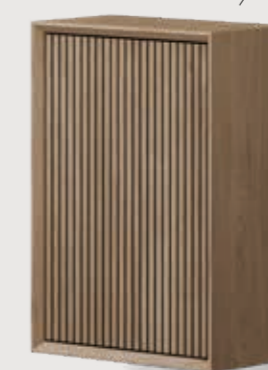

Wooden Cabinet
Facet Stripes Mini

page 55

- Exclusief kraan
- Geschikt voor opbouw- of inbouwkraan

Materiaal: Solid Surface
Kleur: white

- Tap not included
- Suitable for surface-mounted or built-in tap

Material: Solid Surface
Colour: white

- Robinet non compris
- Convient pour montage en surface ou robinet intégré

Matériau: Solid Surface
Couleur: white