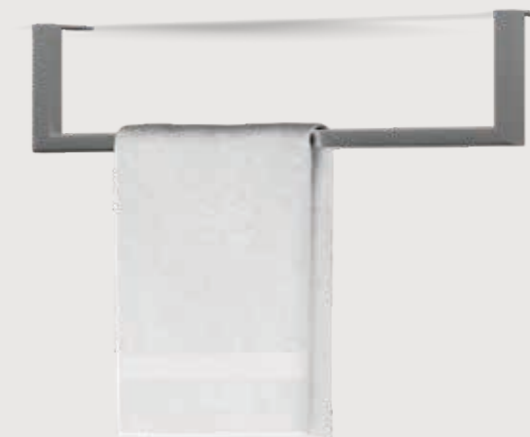

ACCESSORIES

RAIL

for technical drawings and more info

↔	↕	Color	Code	Euro	↔	↕	Color	Code	Euro
35 cm	14 cm	mat zwart	WHH35MZ	€ 119,00	35 cm	14 cm	noir mat	WHH35RVS	€ 125,00
50 cm	14 cm	geborsteld rvs	WHH50MZ	€ 125,00	50 cm	14 cm	inox brossé	WHH50RVS	€ 129,00

page 23

page 29

page 35

page 27

combine with one of our (Mini) Base Shelves

- Hoogwaardig rvs
- In drie kleuren verkrijgbaar

Materiaal: rvs
Kleur: mat zwart, wit of geborsteld rvs
Lengte: 35 of 50 cm

- High-quality stainless steel
- Available in three colours

Material: stainless steel
Colour: matt black, White or brushed stainless steel
Length: 35 or 50 cm

- Inox en haute qualité
- Disponible en trois couleurs

Matériau: inox
Couleur: noir mat, blanc ou inox brossé
Longueur: 35 ou 50 cm

Only suited for brushed stainless steel

Stainless Steel Maintenance Set
Code: CLEAN570-580 €41,15

Mounting Kit
Info: page 247