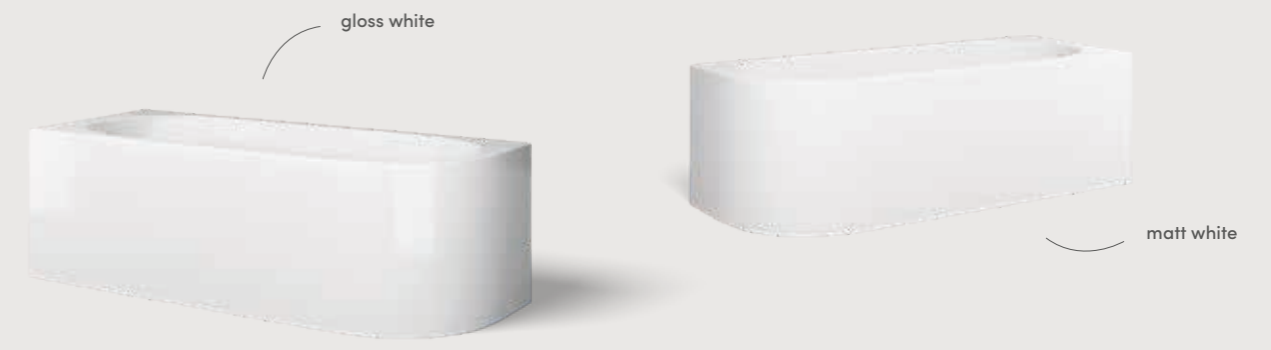

↔	↖	↕	Variant	Colour	Code	Euro
170 cm	70 cm	55 cm	Corner Right	Gloss White	COOLCORNERGWR	€ 1.749,00
170 cm	70 cm	55 cm	Corner Right	Matt White	COOLCORNERMWR	€ 1.959,00
170 cm	70 cm	55 cm	Corner Left	Gloss White	COOLCORNERGWL	€ 1.749,00
170 cm	70 cm	55 cm	Corner Left	Matt White	COOLCORNERMWL	€ 1.959,00

Materiaal: acryl
Uitvoering: hoekbad
Inhoud: complete set

Material: acrylic
Model: cornerbath
Content: complete set

Matériau: acrylique
Modèle: baignoire d'angle
Contenu: ensemble complet