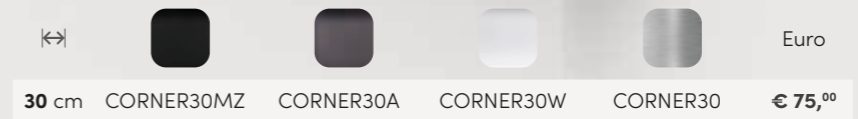

- Geïntegreerd in de voegen van de tegels
- Hoogwaardig rvs
- In vier kleuren verkrijgbaar

Materiaal: 1,25 mm rvs
Kleur: mat zwart, antraciet, wit of geborsteld rvs
Diepte: 22 cm
Extra: geschikt voor in de doucheruimte

- Integrated into the joints of your tiles
- High-quality stainless steel
- Available in four colours

Material: 1,25 mm stainless steel
Colour: matt black, anthracite, white or brushed stainless steel
Depth: 22 cm
Extra: suitable for wetroom areas

- À intégrer aux joints de vos carrelages
- Acier inoxydable de haute qualité
- Disponible en quatre couleurs

Matériau: 1,25 mm inox
Couleur: noir mat, anthracite, blanc ou inox brossé
Profondeur: 22 cm
Extra: convient pour la douche

Only suited for
Brushed Stainless Steel

Stainless Steel Maintenance Set
Code: CLEAN570-580 €41,15