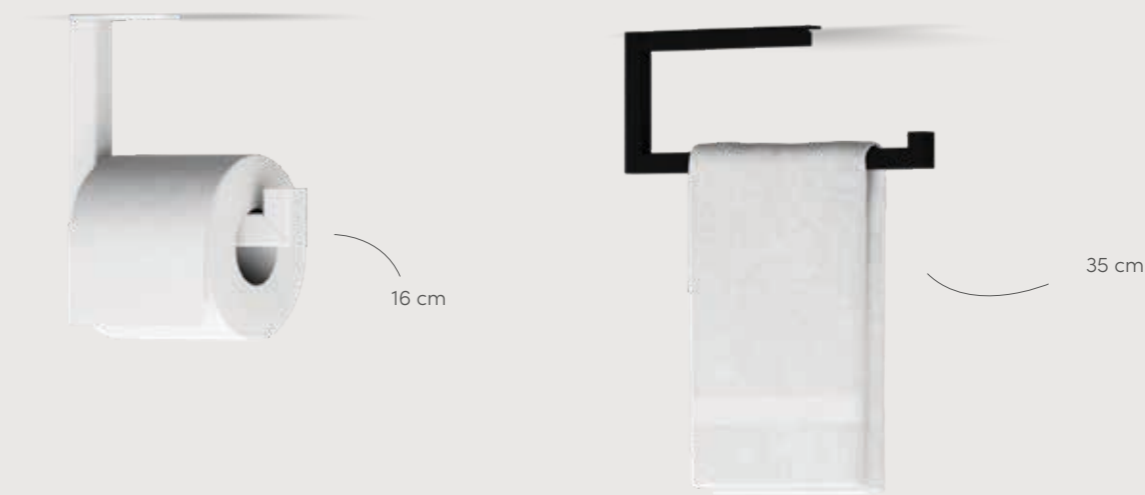

ACCESSORIES
ROLL

for technical drawings
and more info

↔	↕	Color swatch	Model	Euro	↔	↕	Color swatch	Euro
16 cm	14 cm	Black	WROLL16MZ	€ 129,00	16 cm	14 cm	White	€ 145,00
35 cm	14 cm	White	WROLL16W	€ 129,00	35 cm	14 cm	Brushed	€ 149,00
		Black	WROLL35MZ	€ 135,00			White	€ 149,00
		White	WROLL35W	€ 135,00			Brushed	€ 149,00

- Hoogwaardig rvs
- In drie kleuren verkrijgbaar
- Voor wc rol of handdoek

Materiaal: rvs
Kleur: mat zwart, wit of geborsteld rvs
Lengte: 16 of 35 cm
Extra: te plaatsen onder een meubel, bijvoorbeeld de (Mini) Base Shelf

- High-quality stainless steel
- Available in three colours
- For toilet roll or towel

Material: stainless steel
Colour: matt black, white or brushed stainless steel
Length: 16 or 35 cm
Extra: to be placed under a Base Unit, for example a (Mini) Base Shelf

- Inox en haute qualité
- Disponible en trois couleurs
- Pour le papier toilette ou une serviette

Matériau: inox
Couleur: noir mat, blanc ou inox brossé
Longueur: 16 ou 35 cm
Extra: à placer en dessous d'une meuble, par exemple en le (Mini) Base Shelf