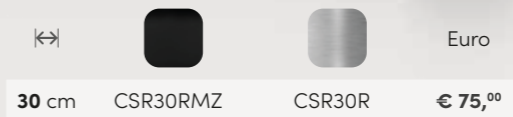

Only suited for
 brushed stainless steel

Stainless Steel Maintenance Set
 Code: CLEAN570-580 €41,15

STORAGE COLLECTION

CORNER SHELF ROUNDED

for technical drawings
and more info

- Geïntegreerd in de voegen van de tegels
- Hoogwaardig rvs
- In twee kleuren verkrijgbaar