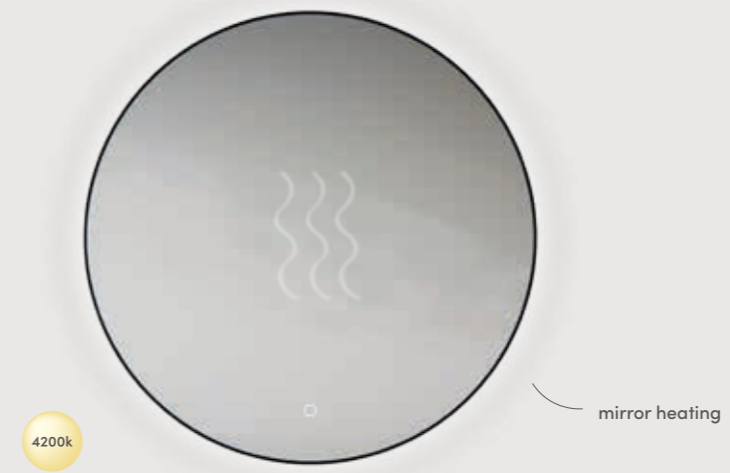

Ø	Code	Euro
60 cm	SPMBLR600	€ 669,00
70 cm	SPMBLR700	€ 719,00
80 cm	SPMBLR800	€ 809,00
100 cm	SPMBLR1000	€ 909,00
120 cm	SPMBLR1200	€ 1.029,00

Verlichting: indirecte LED 4200K
Bediening: tip-touch
Extra: spiegelverwarming,
3-steps dimbaar LED