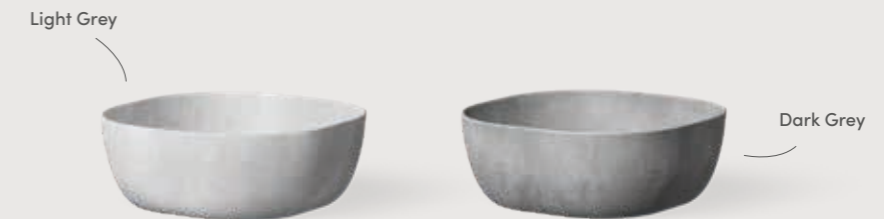

suitable for Mini Base Shelf,  
 Wooden Cabinet Facet Mini,  
 Wooden Basic Cube

Ceramic Raw Small

Ø	∩	Colour	Code	Euro
23 cm	13 cm	Light Grey	WWKS23LG	€ 485,00
23 cm	13 cm	Dark Grey	WWKS23DG	€ 485,00
23 cm	13 cm	Calacatta	WWKS23CA	€ 485,00
23 cm	13 cm	Rust	WWKS23RO	€ 485,00
23 cm	13 cm	Black	WWKS23ZW	€ 485,00

• Met de hand afgewerkt

Materiaal: ruw afgewerkt keramiek

• Finished by hand

Material: roughly finished ceramic

• Finis à la main

Matériau: céramique à la finition brute

SINK COLLECTION  
**CERAMIC RAW**  
 (SQUARE/RECTANGLE)

for technical drawings  
 and more info

Ceramic Raw Square

↔	↖↗	↕	Colour	Code	Euro
41 cm	41 cm	14,5 cm	Light grey	WWKQ41LG	€ 679,00
41 cm	41 cm	14,5 cm	Dark grey	WWKQ41DG	€ 679,00

Ceramic Raw Rectangle

↔	↖↗	↕	Colour	Code	Euro
49 cm	40 cm	14,5 cm	Light grey	WWK4940LG	€ 719,00
49 cm	40 cm	14,5 cm	Dark grey	WWK4940DG	€ 719,00