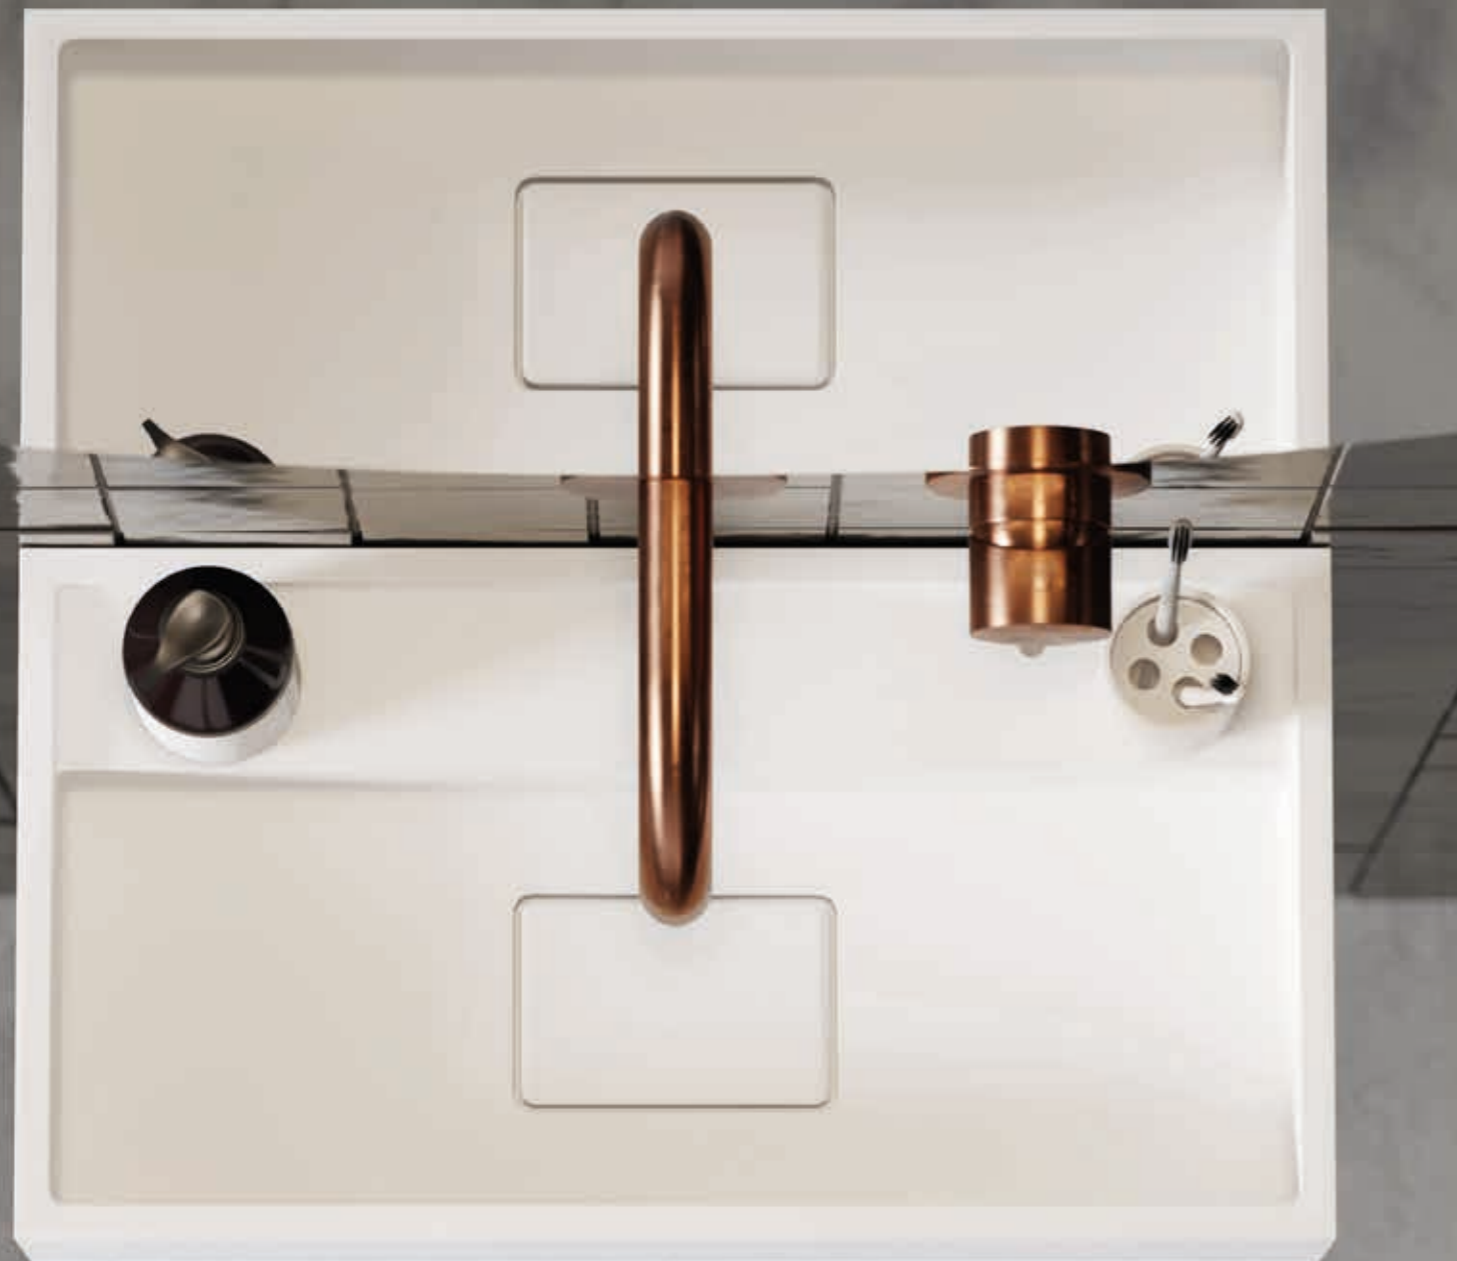

SINK COLLECTION

SOLID BASIN RECTANGLE MINI

for technical drawings
and more info

↔	↑↓	↙↘	Code	Euro
42,5 cm	8,5 cm	22,5 cm	SMBS425W	€ 299,00

Combine with Wooden **Cabinet Facet Mini**

page 53

page 55

- Exclusief kraan
- Geschikt voor opbouw- of inbouwkraan

Materiaal: Solid Surface
Kleur: white

- Tap not included
- Suitable for surface-mounted or built-in tap

Material: Solid Surface
Colour: white

- Robinet non compris
- Convient pour montage en surface ou robinet intégré

Matériau: Solid Surface
Couleur: white