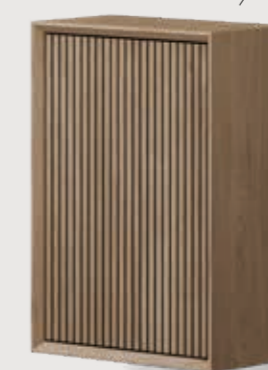

## SOLID BASIN RECTANGLE MINI

for technical drawings  
and more info

↔	↑↓	↙↘	Code	Euro
42,5 cm	8,5 cm	22,5 cm	SMBS425W	€ 299,00

Combine with Wooden **Cabinet Facet Mini**

Wooden Cabinet  
Facet Mini

page 53

Wooden Cabinet  
Facet Stripes Mini

page 55

- Exclusief kraan
- Geschikt voor opbouw- of inbouwkraan

Materiaal: Solid Surface  
Kleur: white

- Tap not included
- Suitable for surface-mounted or built-in tap