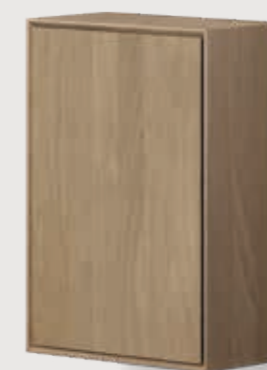

↔	↑↓	↙↘	Code	Euro
42,5 cm	8,5 cm	22,5 cm	SMBS425W	€ 299,00

Combine with Wooden **Cabinet Facet Mini**

Wooden Cabinet
Facet Mini

page 53