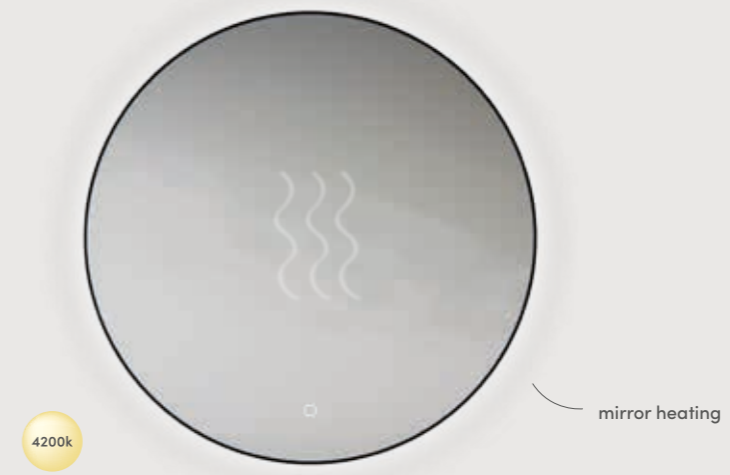

Ø	Code	Euro
60 cm	SPMBLR600	€ 669,00
70 cm	SPMBLR700	€ 719,00
80 cm	SPMBLR800	€ 809,00
100 cm	SPMBLR1000	€ 909,00
120 cm	SPMBLR1200	€ 1.029,00

Verlichting: indirecte LED 4200K
Bediening: tip-touch
Extra: spiegelverwarming,
3-staps dimbaar LED