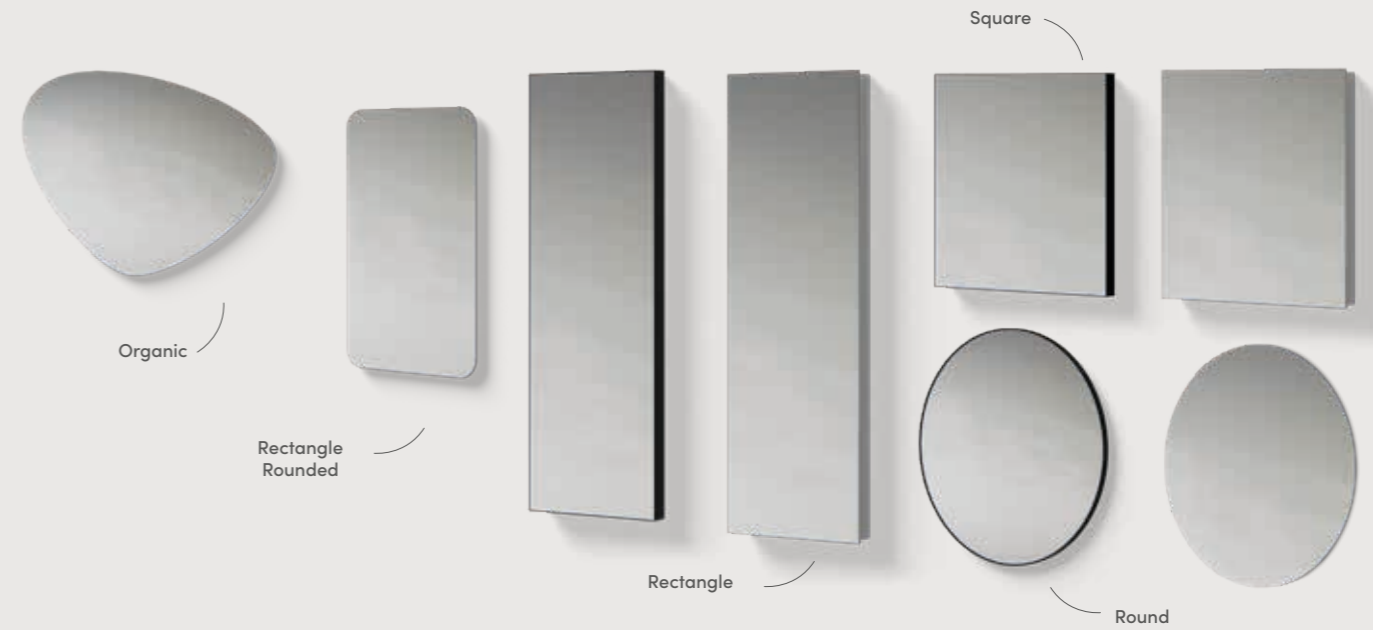

Enquire about our custom made solutions

Demandez nos possibilités sur mesure

Wood Maintenance Set
Code: WMS € 28,33

page 77

page 57

MIRROR COLLECTION TOILET-LINE

for technical drawings
and more info

	↔	↕	Toilet mirror	Code	Euro
	25 cm	70 cm	Rectangle	SP250-700	€ 123,77
	25 cm	70 cm	Rectangle Black	SPBL250-700	€ 299,00
	50 cm	80 cm	Rectangle Rounded	SPOVAL500-800	€ 189,00
	50 cm	100 cm	Rectangle Rounded	SPOVAL500-1000	€ 209,00
	40 cm	40 cm	Square	SP400-400	€ 123,77
	40 cm	40 cm	Square Black	SPBL400-400	€ 279,00
	∅	30 cm	Round	SPCM300	€ 85,17
	∅	30 cm	Round Black	SPBLR300	€ 269,00
	∅	40 cm	Round Black	SPBLR400	€ 289,00
	40 cm	60 cm	Organic	SPO400-600	€ 159,00
	60 cm	80 cm	Organic	SPO600-800	€ 229,00

Material: aluminium

Material: aluminium

Matériau: aluminium

Informeer naar onze maatwerkmogelijkheden

Enquire about our custom made solutions

Demandez nos possibilités sur mesure

Wooden Mirror Shelf
Page 187