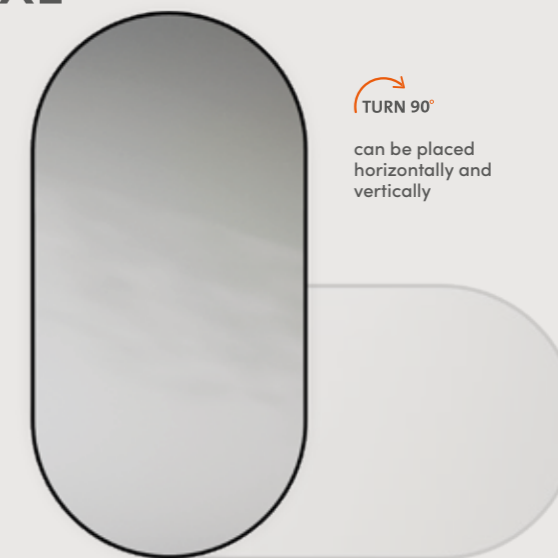

TURN 90°

can be placed
horizontally and
vertically

Height	Width	Code	Euro
120 cm	60 cm	SPBLOV6001200	€ 479,00
140 cm	70 cm	SPBLOV7001400	€ 659,00
160 cm	80 cm	SPBLOV8001600	€ 726,00

Informeer naar onze maatwerkmogelijkheden