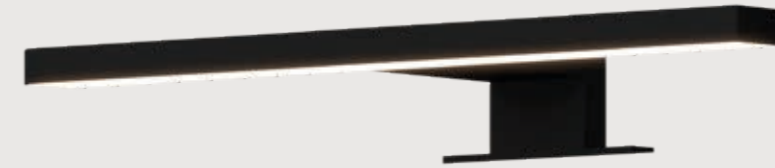

Code	Euro
Mirror Light	ML300BL	€ 39,⁹⁵